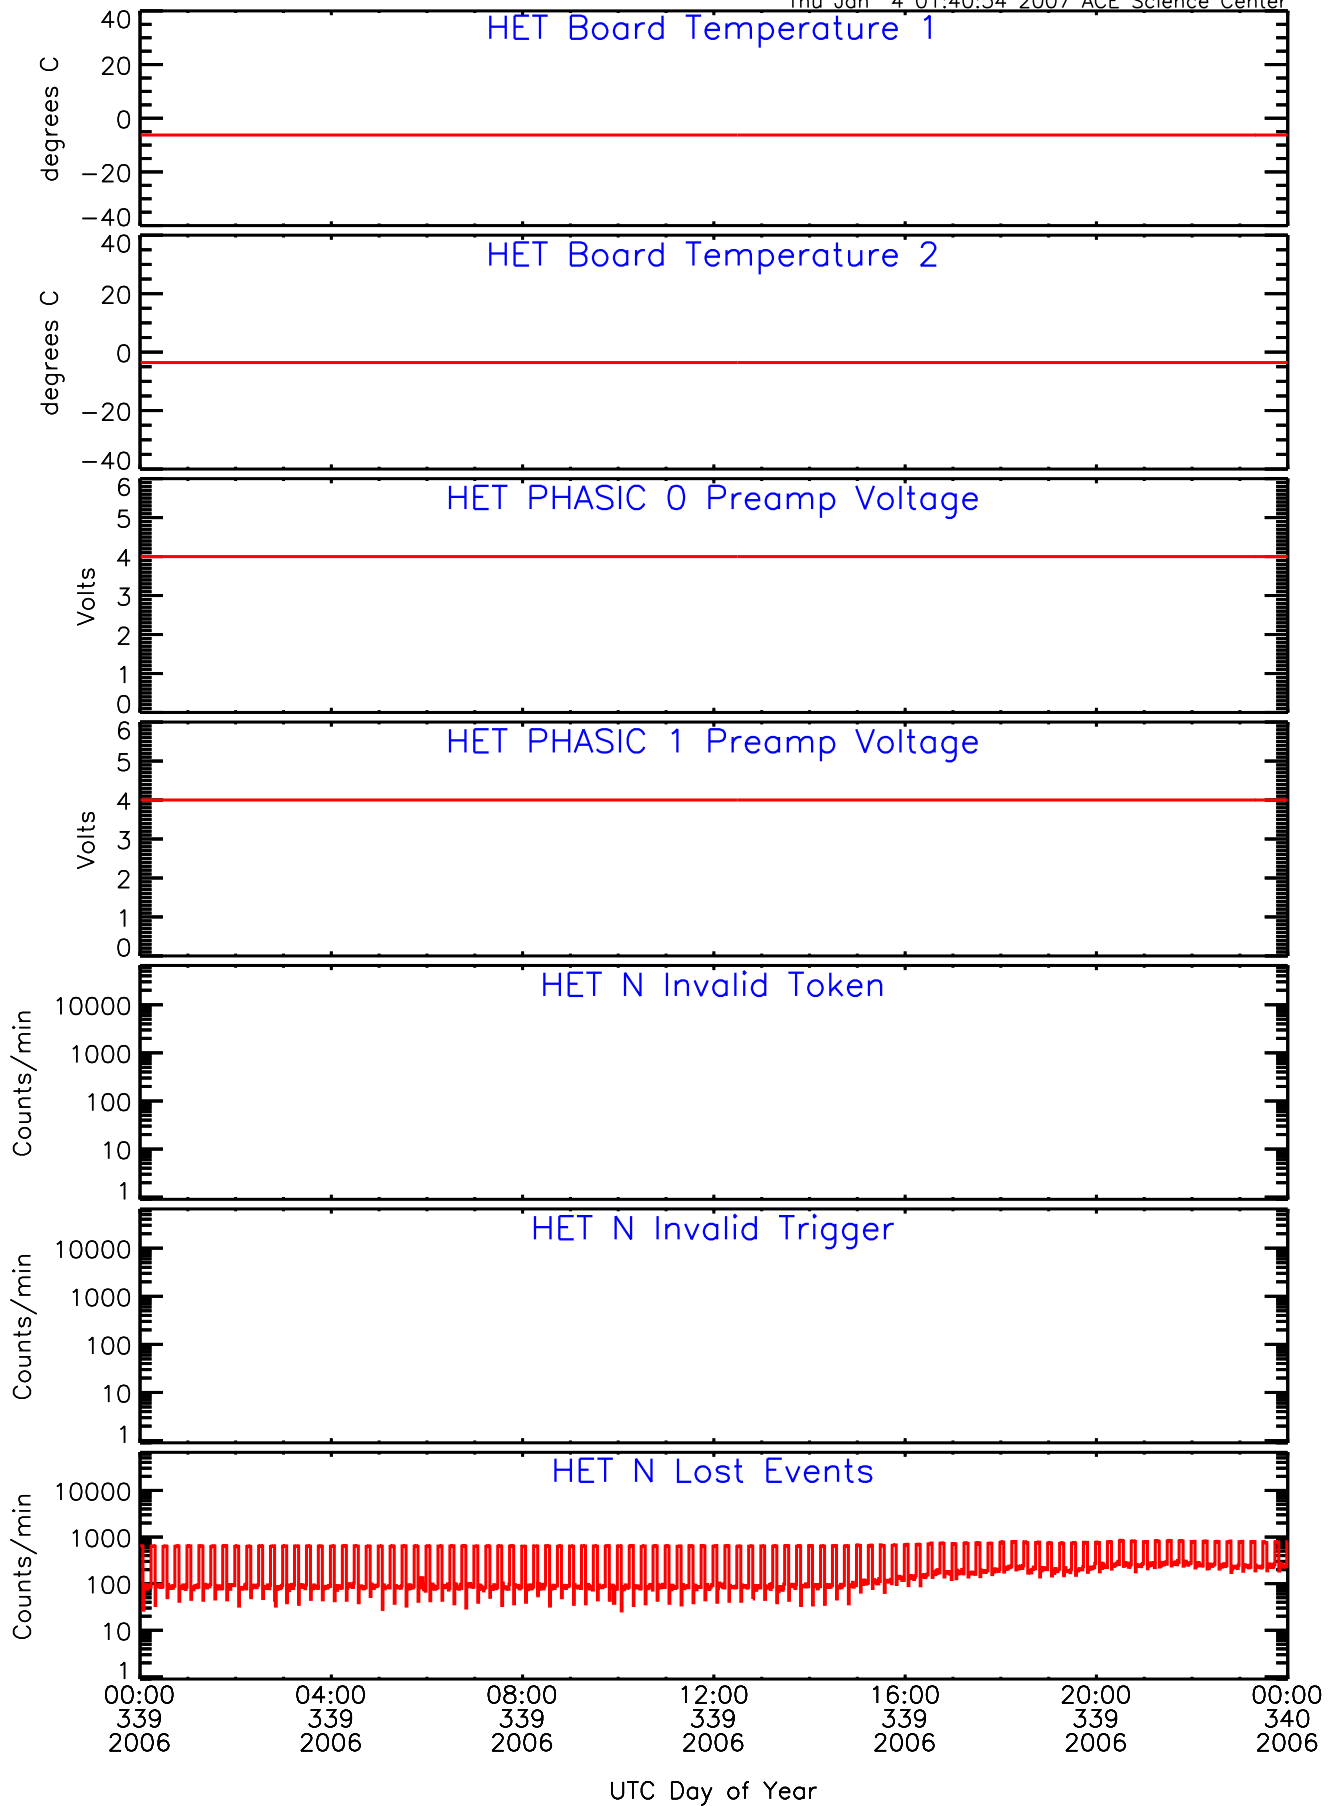

HET ahead Housekeeping Data for 2006-339

Thu Jan 4 01:40:54 2007 ACE Science Center

HET ahead Housekeeping Data for 2006-339

Thu Jan 4 01:40:59 2007 ACE Science Center

HET ahead Housekeeping Data for 2006-339

Thu Jan 4 01:41:04 2007 ACE Science Center

HET ahead Housekeeping Data for 2006-339

Thu Jan 4 01:41:09 2007 ACE Science Center