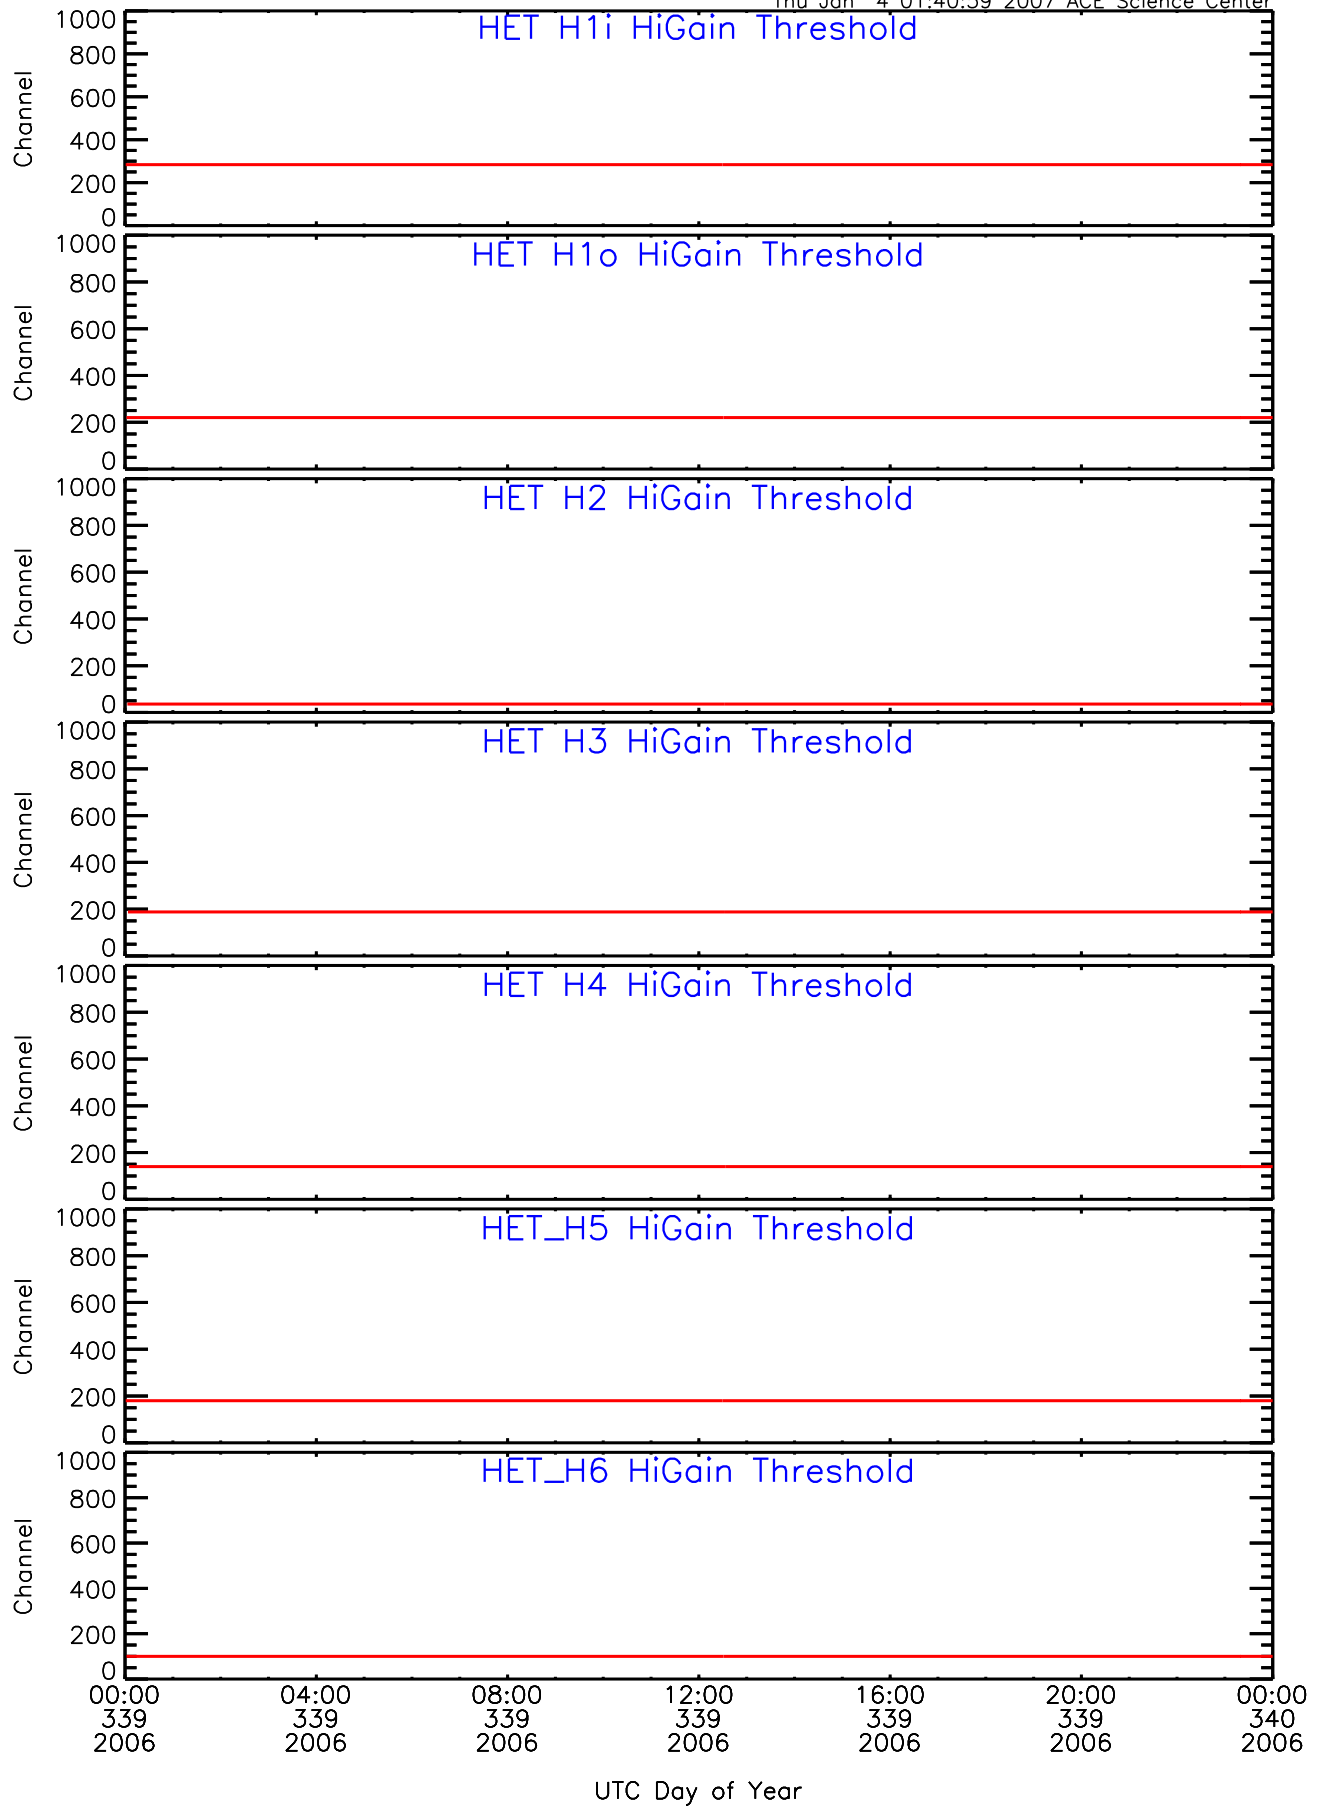

HET ahead Housekeeping Data for 2006-339

Thu Jan 4 01:40:54 2007 ACE Science Center

HET ahead Housekeeping Data for 2006-339

Thu Jan 4 01:40:59 2007 ACE Science Center

HET ahead Housekeeping Data for 2006-339

Thu Jan 4 01:41:04 2007 ACE Science Center

HET ahead Housekeeping Data for 2006-339

Thu Jan 4 01:41:09 2007 ACE Science Center