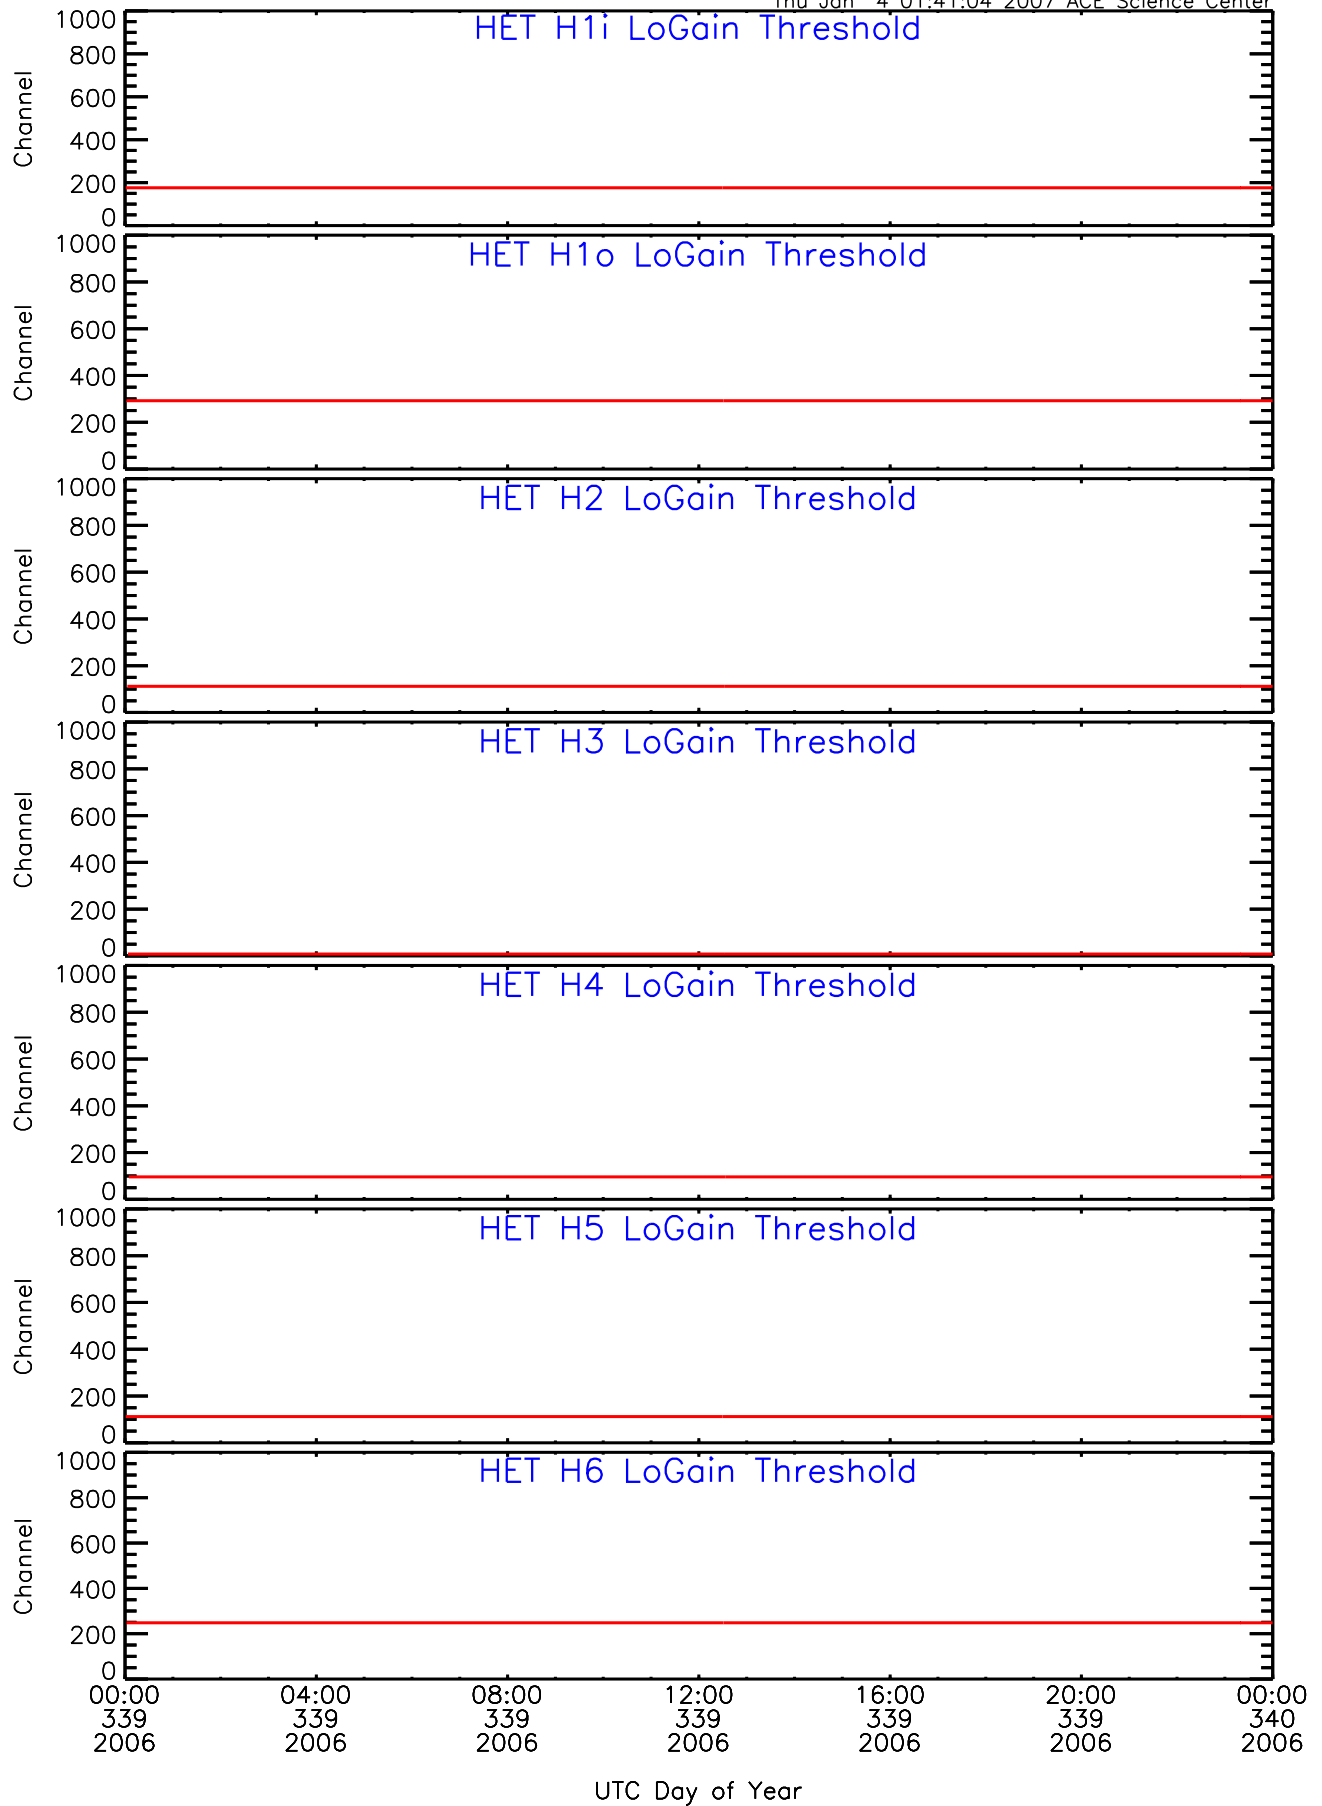

HET ahead Housekeeping Data for 2006-339

Thu Jan 4 01:40:54 2007 ACE Science Center

HET ahead Housekeeping Data for 2006-339

Thu Jan 4 01:40:59 2007 ACE Science Center

HET ahead Housekeeping Data for 2006-339

Thu Jan 4 01:41:04 2007 ACE Science Center

HET ahead Housekeeping Data for 2006-339

Thu Jan 4 01:41:09 2007 ACE Science Center