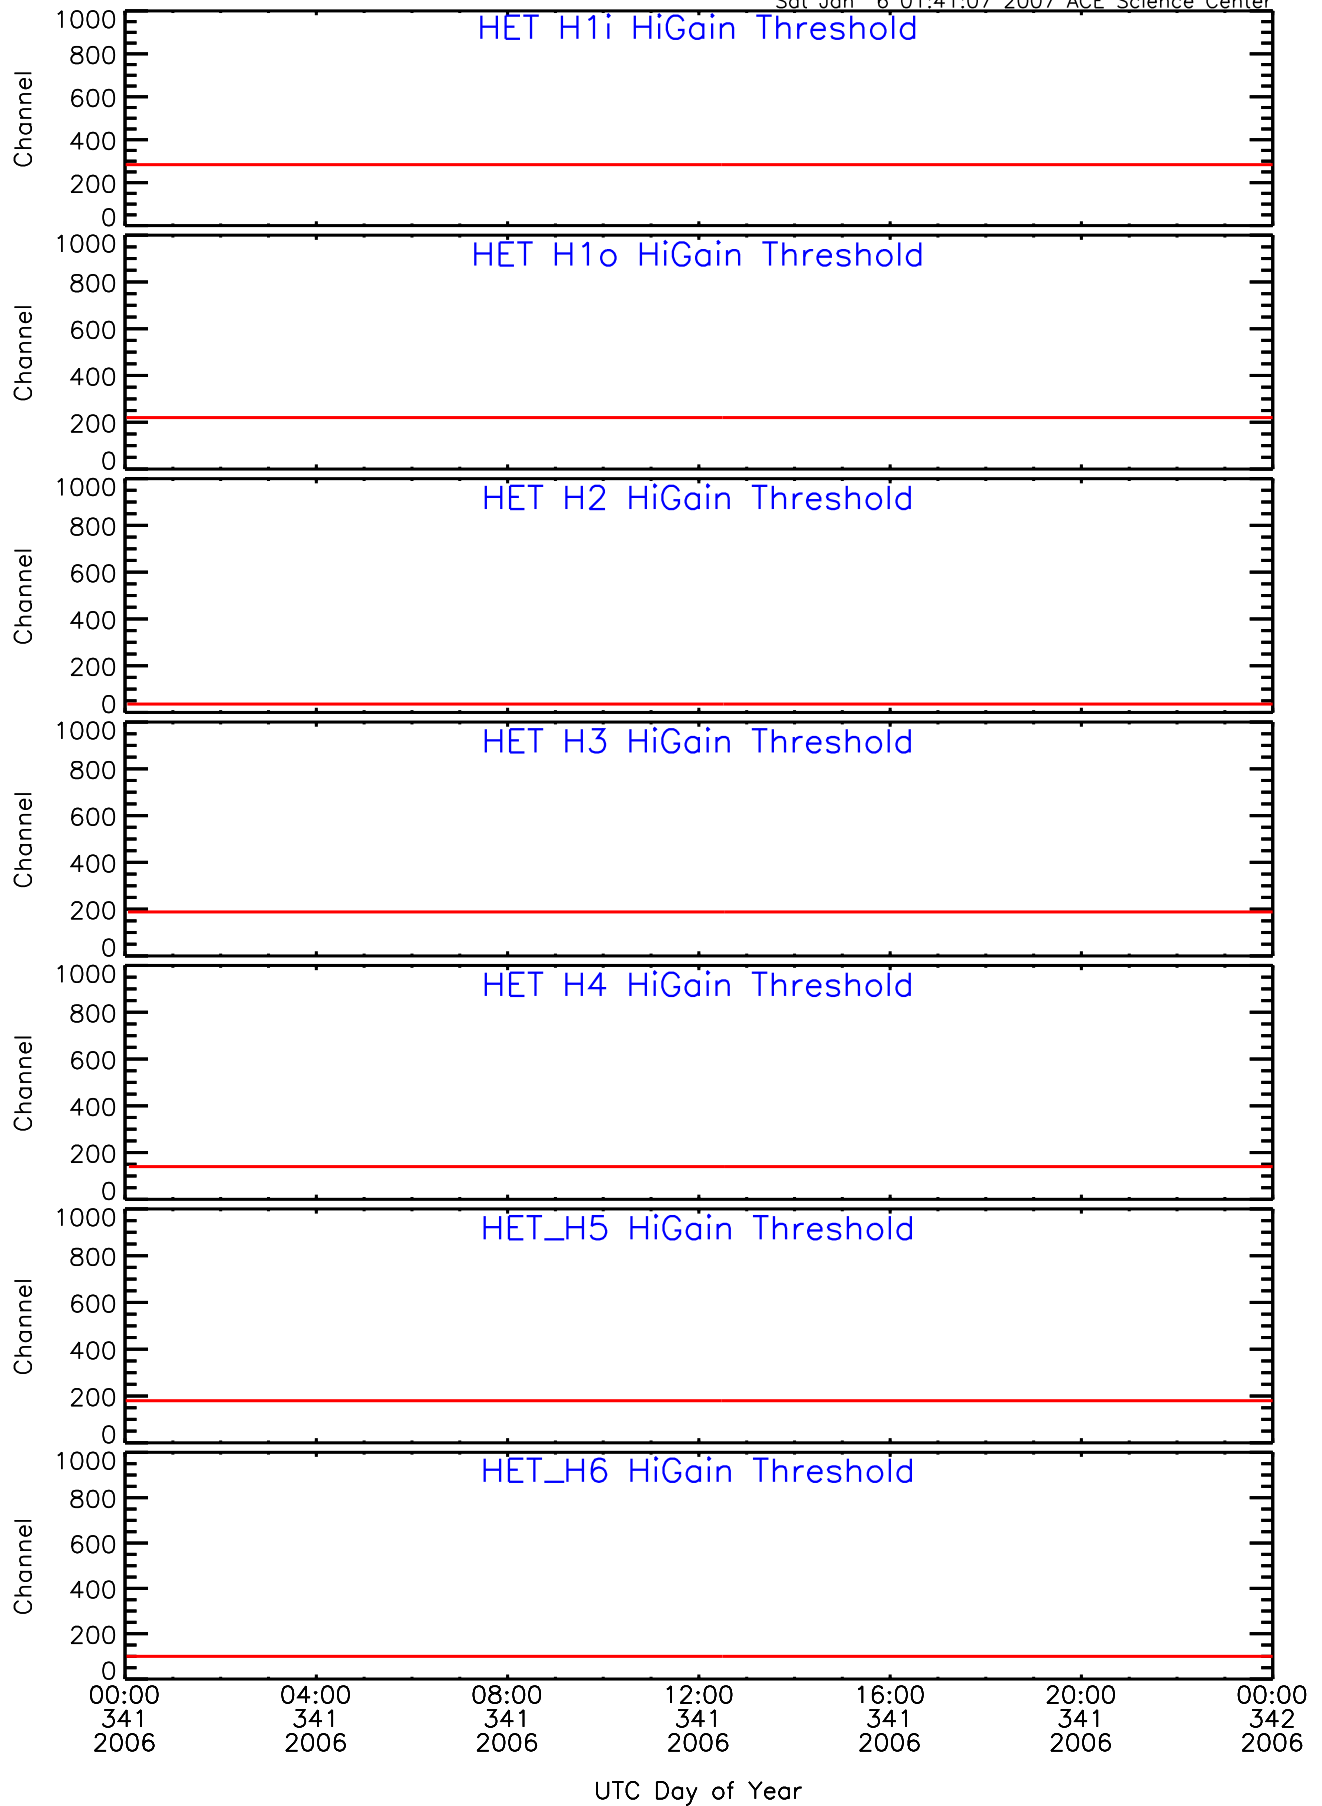

# HET ahead Housekeeping Data for 2006-341

Sat Jan 6 01:41:02 2007 ACE Science Center

# HET ahead Housekeeping Data for 2006-341

Sat Jan 6 01:41:07 2007 ACE Science Center

# HET ahead Housekeeping Data for 2006-341

Sat Jan 6 01:41:12 2007 ACE Science Center