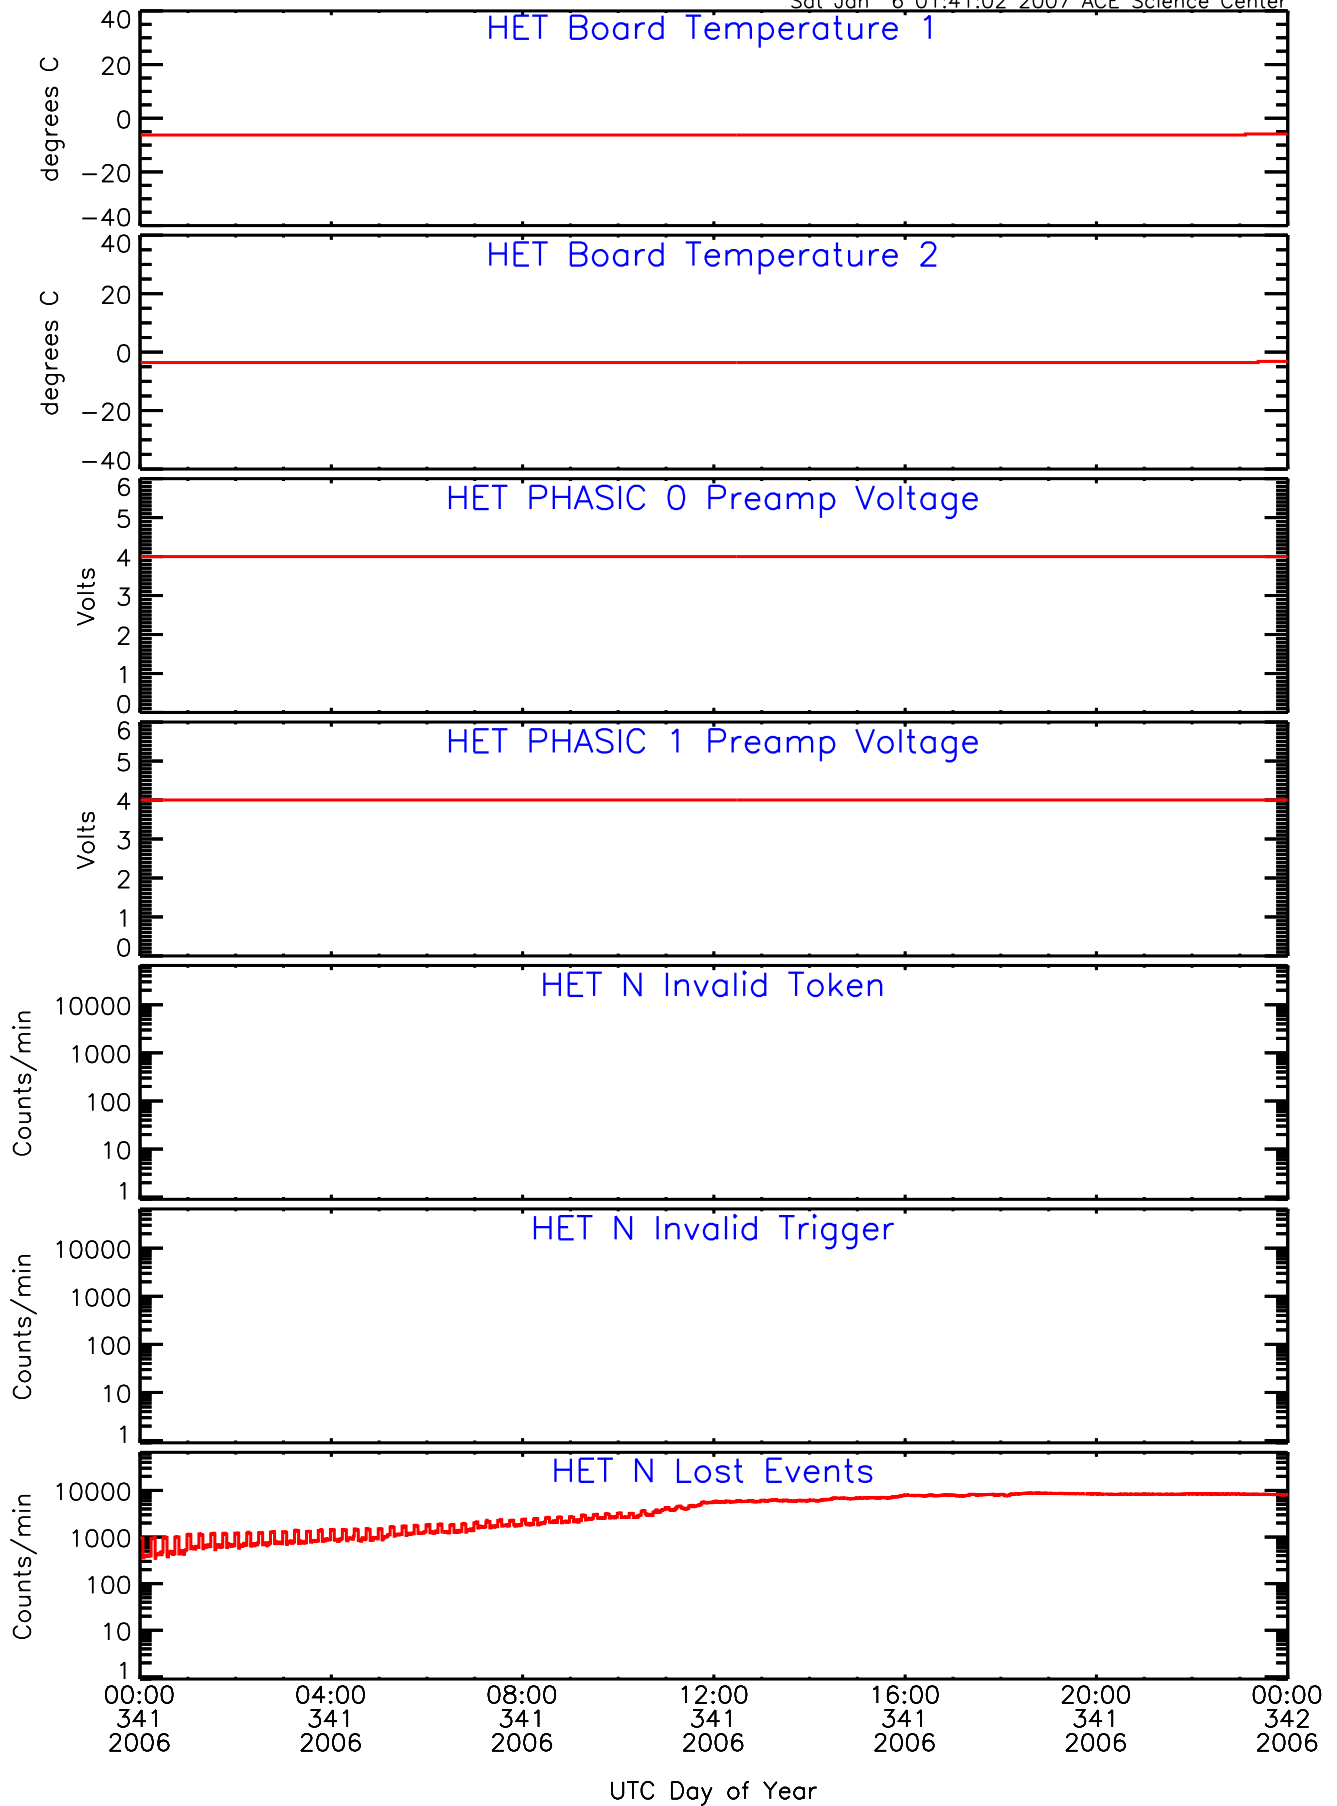

# HET ahead Housekeeping Data for 2006-341

Sat Jan 6 01:41:02 2007 ACE Science Center

# HET ahead Housekeeping Data for 2006-341

Sat Jan 6 01:41:07 2007 ACE Science Center