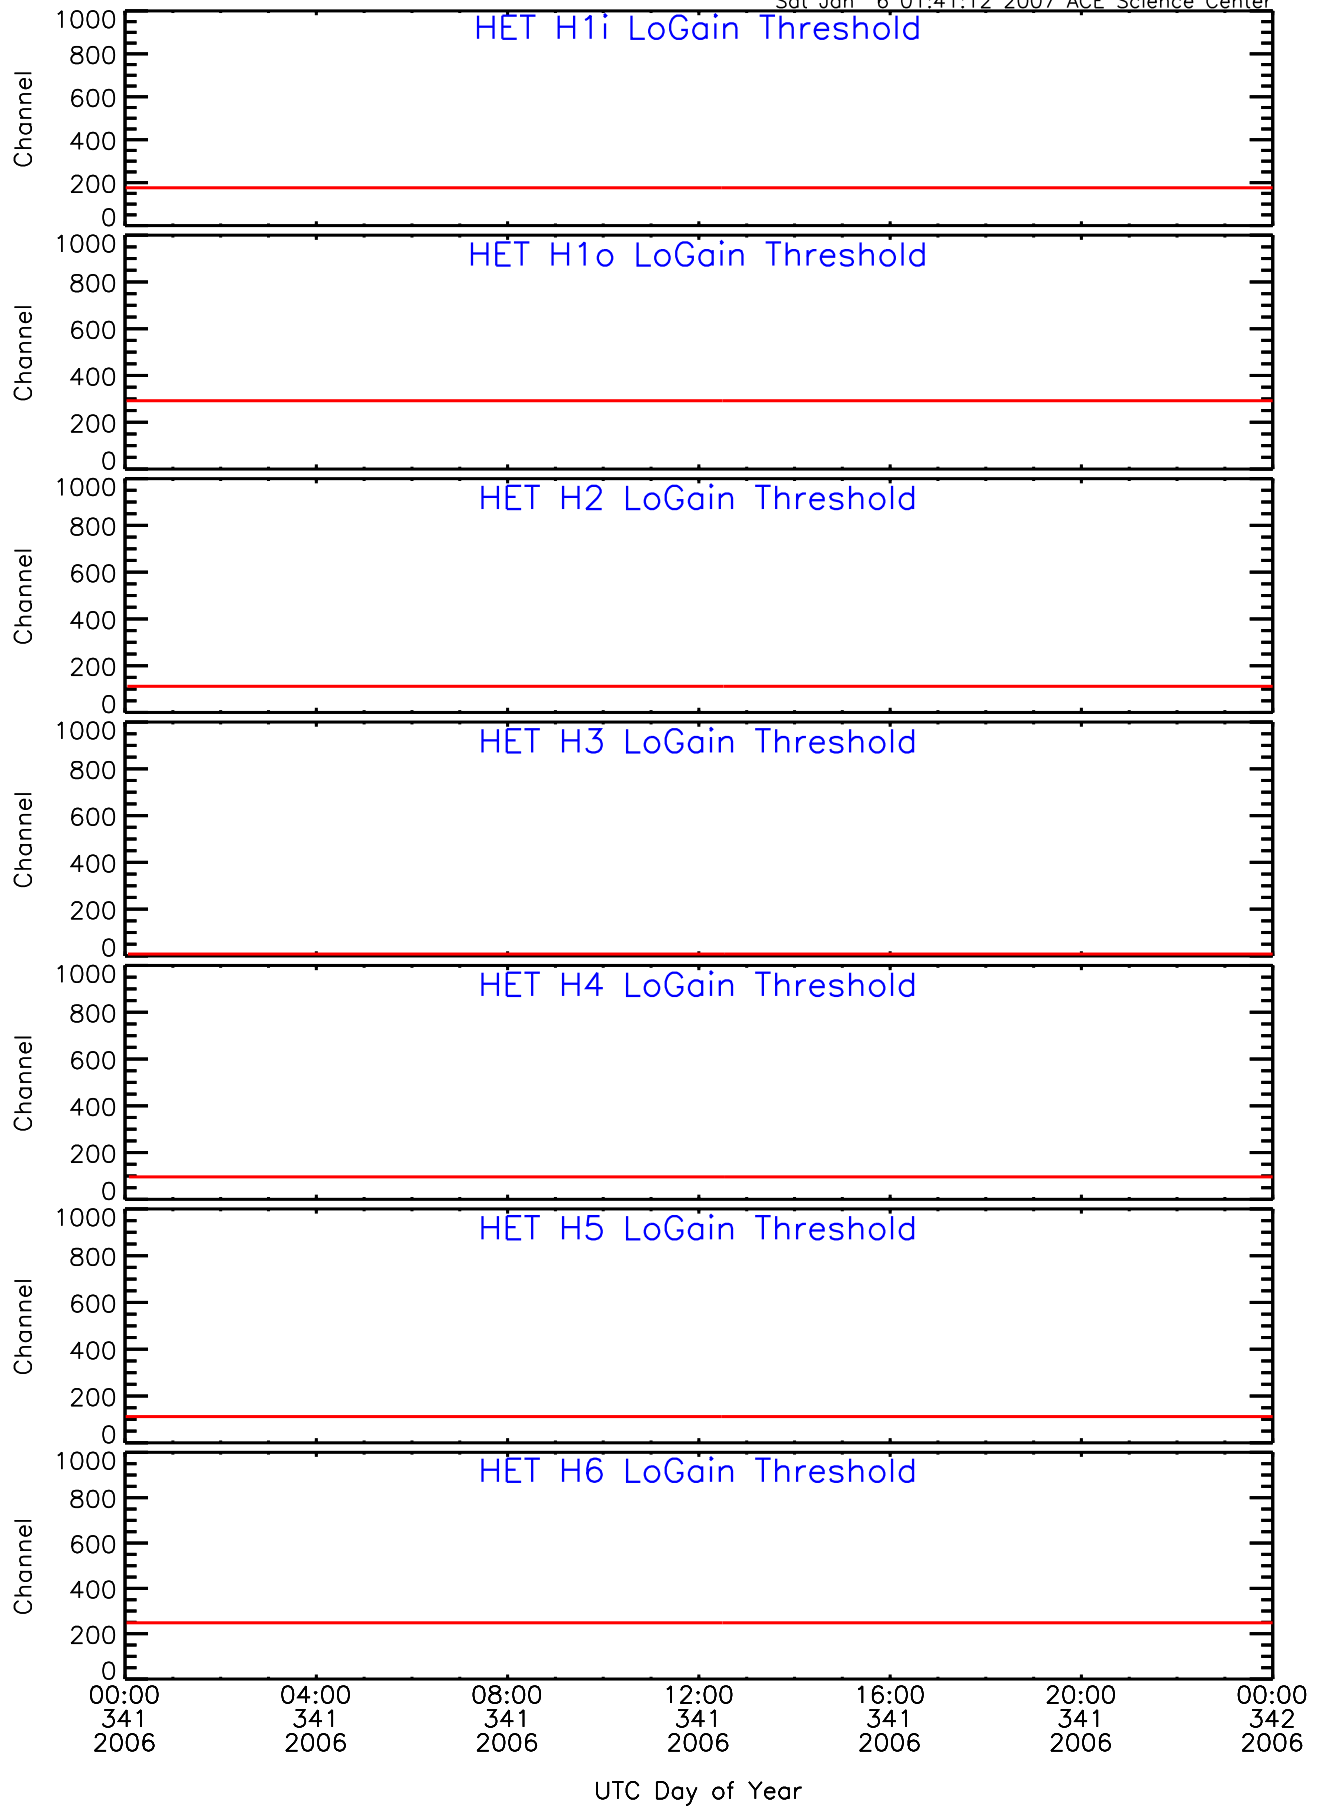

# HET ahead Housekeeping Data for 2006-341

Sat Jan 6 01:41:02 2007 ACE Science Center

# HET ahead Housekeeping Data for 2006-341

Sat Jan 6 01:41:07 2007 ACE Science Center

# HET ahead Housekeeping Data for 2006-341

Sat Jan 6 01:41:12 2007 ACE Science Center