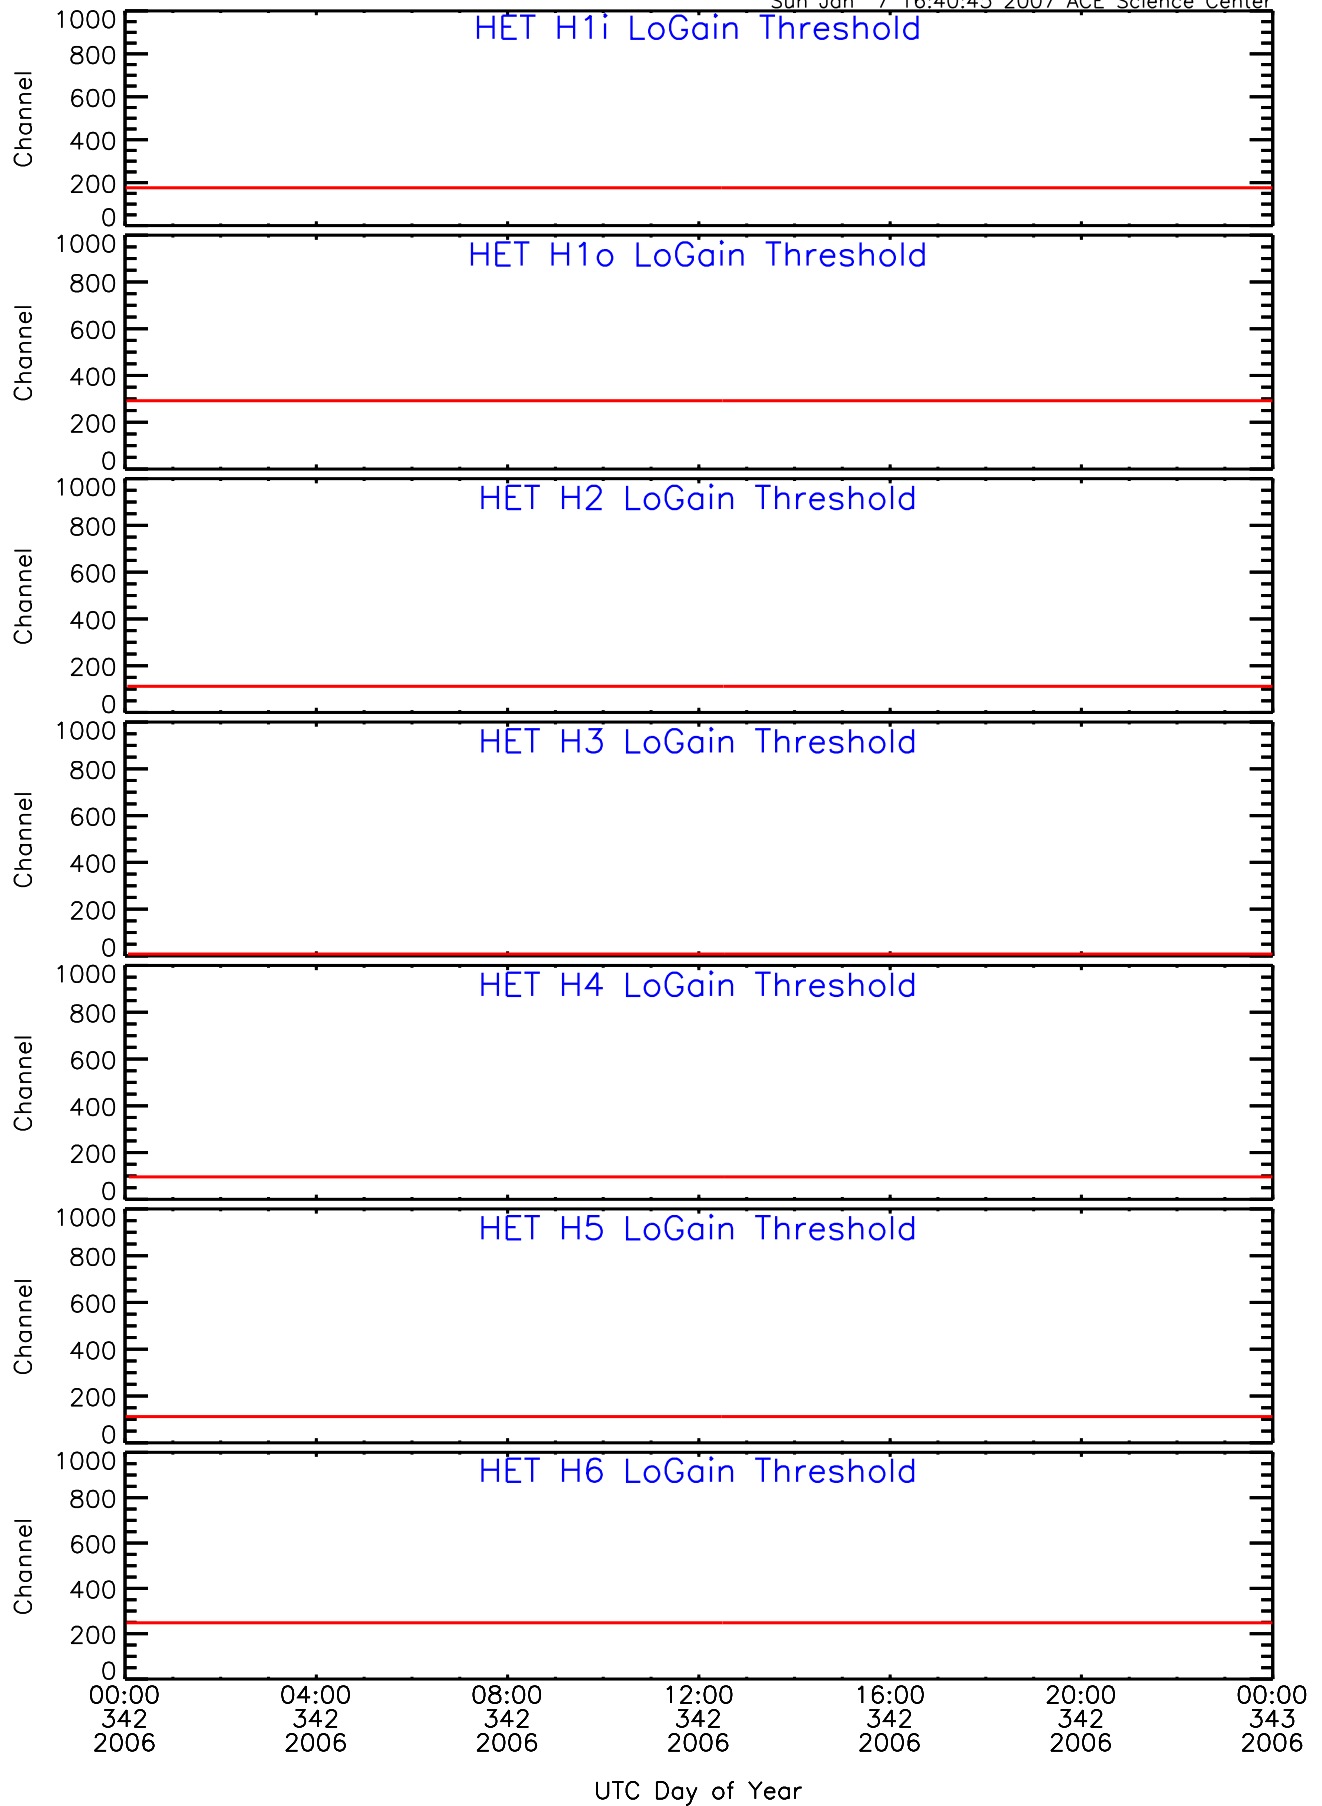

# HET ahead Housekeeping Data for 2006-342

Sun Jan 7 16:40:34 2007 ACE Science Center

# HET ahead Housekeeping Data for 2006-342

Sun Jan 7 16:40:39 2007 ACE Science Center

# HET ahead Housekeeping Data for 2006-342

Sun Jan 7 16:40:45 2007 ACE Science Center