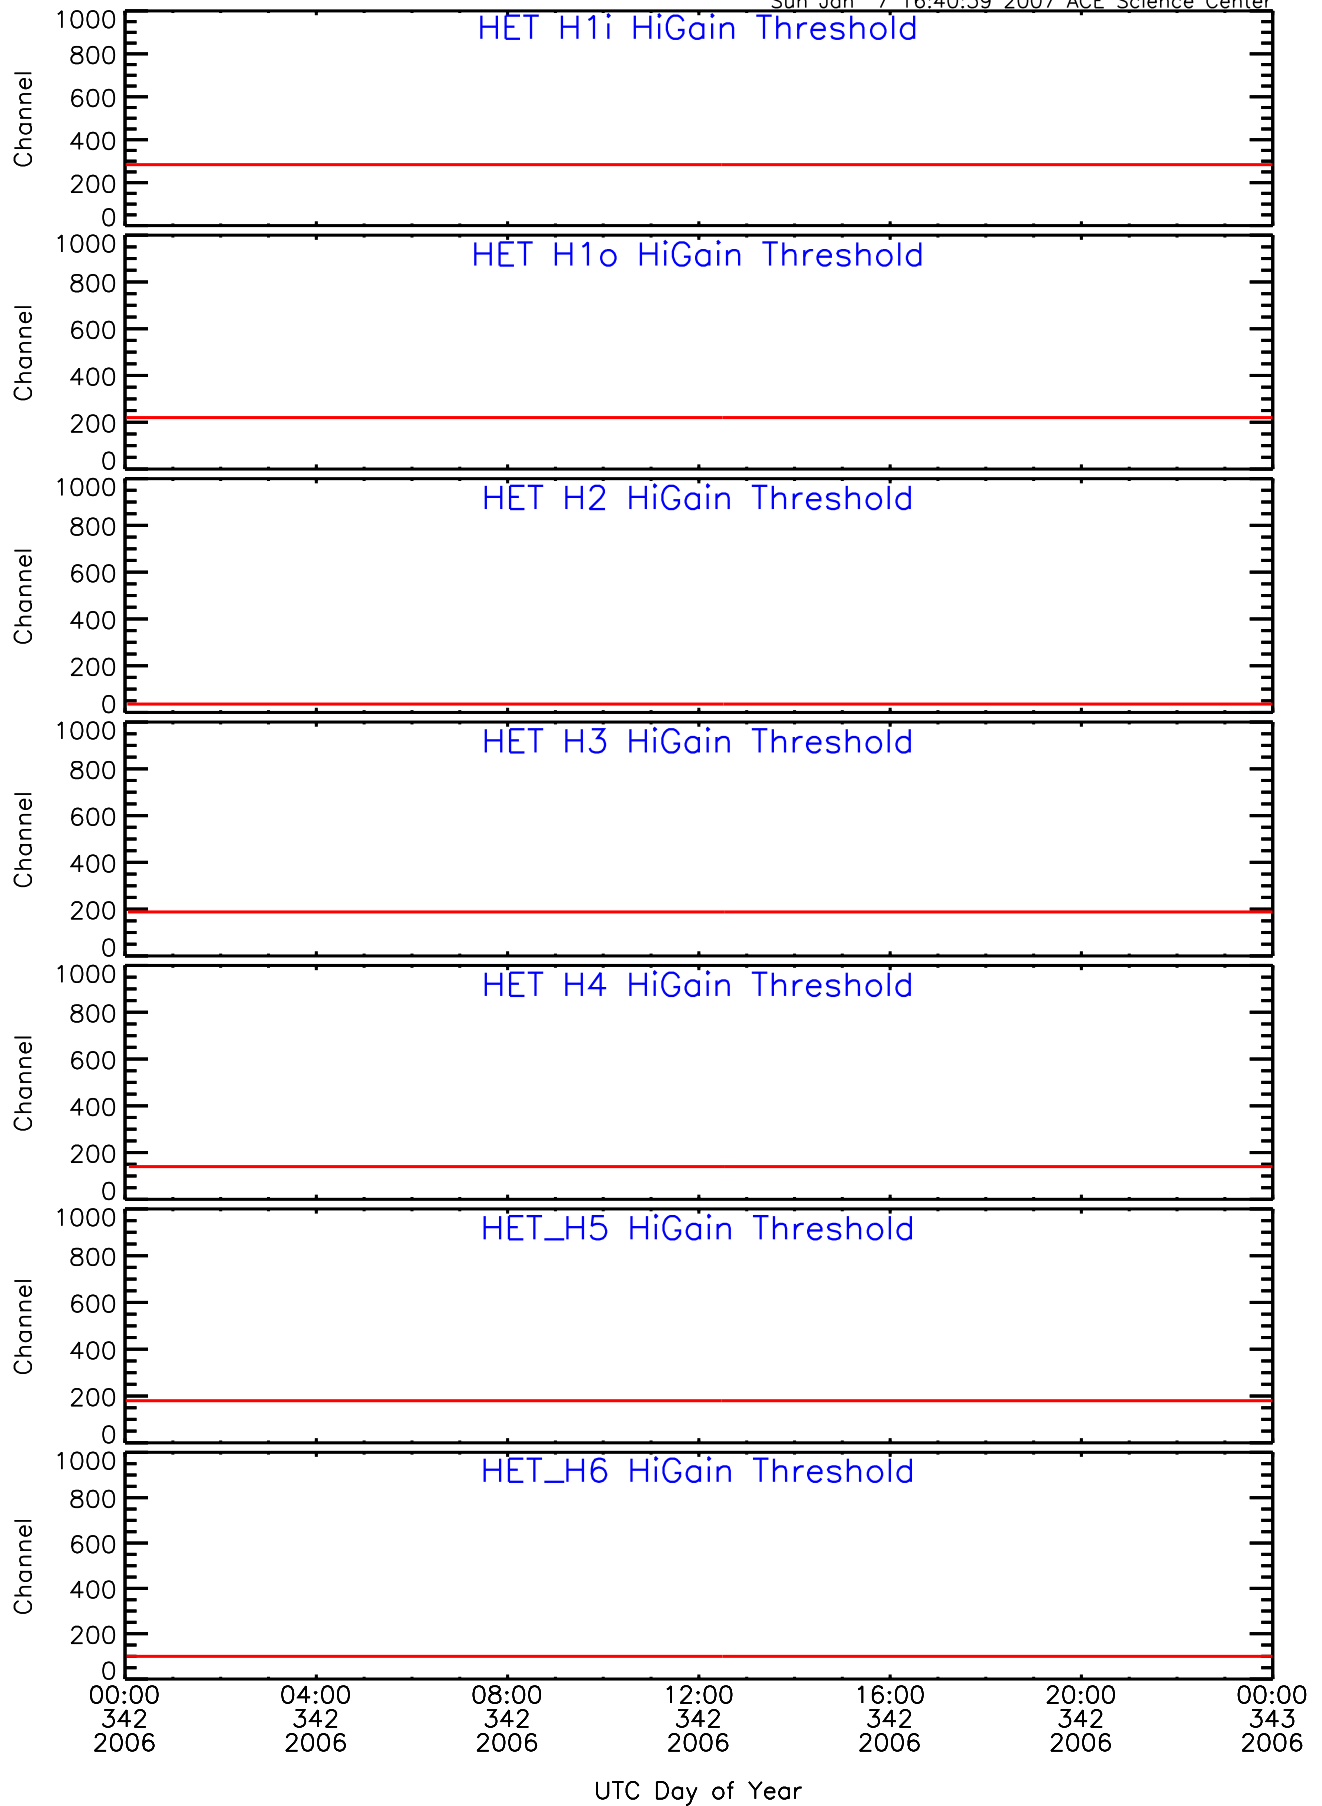

# HET ahead Housekeeping Data for 2006-342

Sun Jan 7 16:40:34 2007 ACE Science Center

# HET ahead Housekeeping Data for 2006-342

Sun Jan 7 16:40:39 2007 ACE Science Center

# HET ahead Housekeeping Data for 2006-342

Sun Jan 7 16:40:45 2007 ACE Science Center