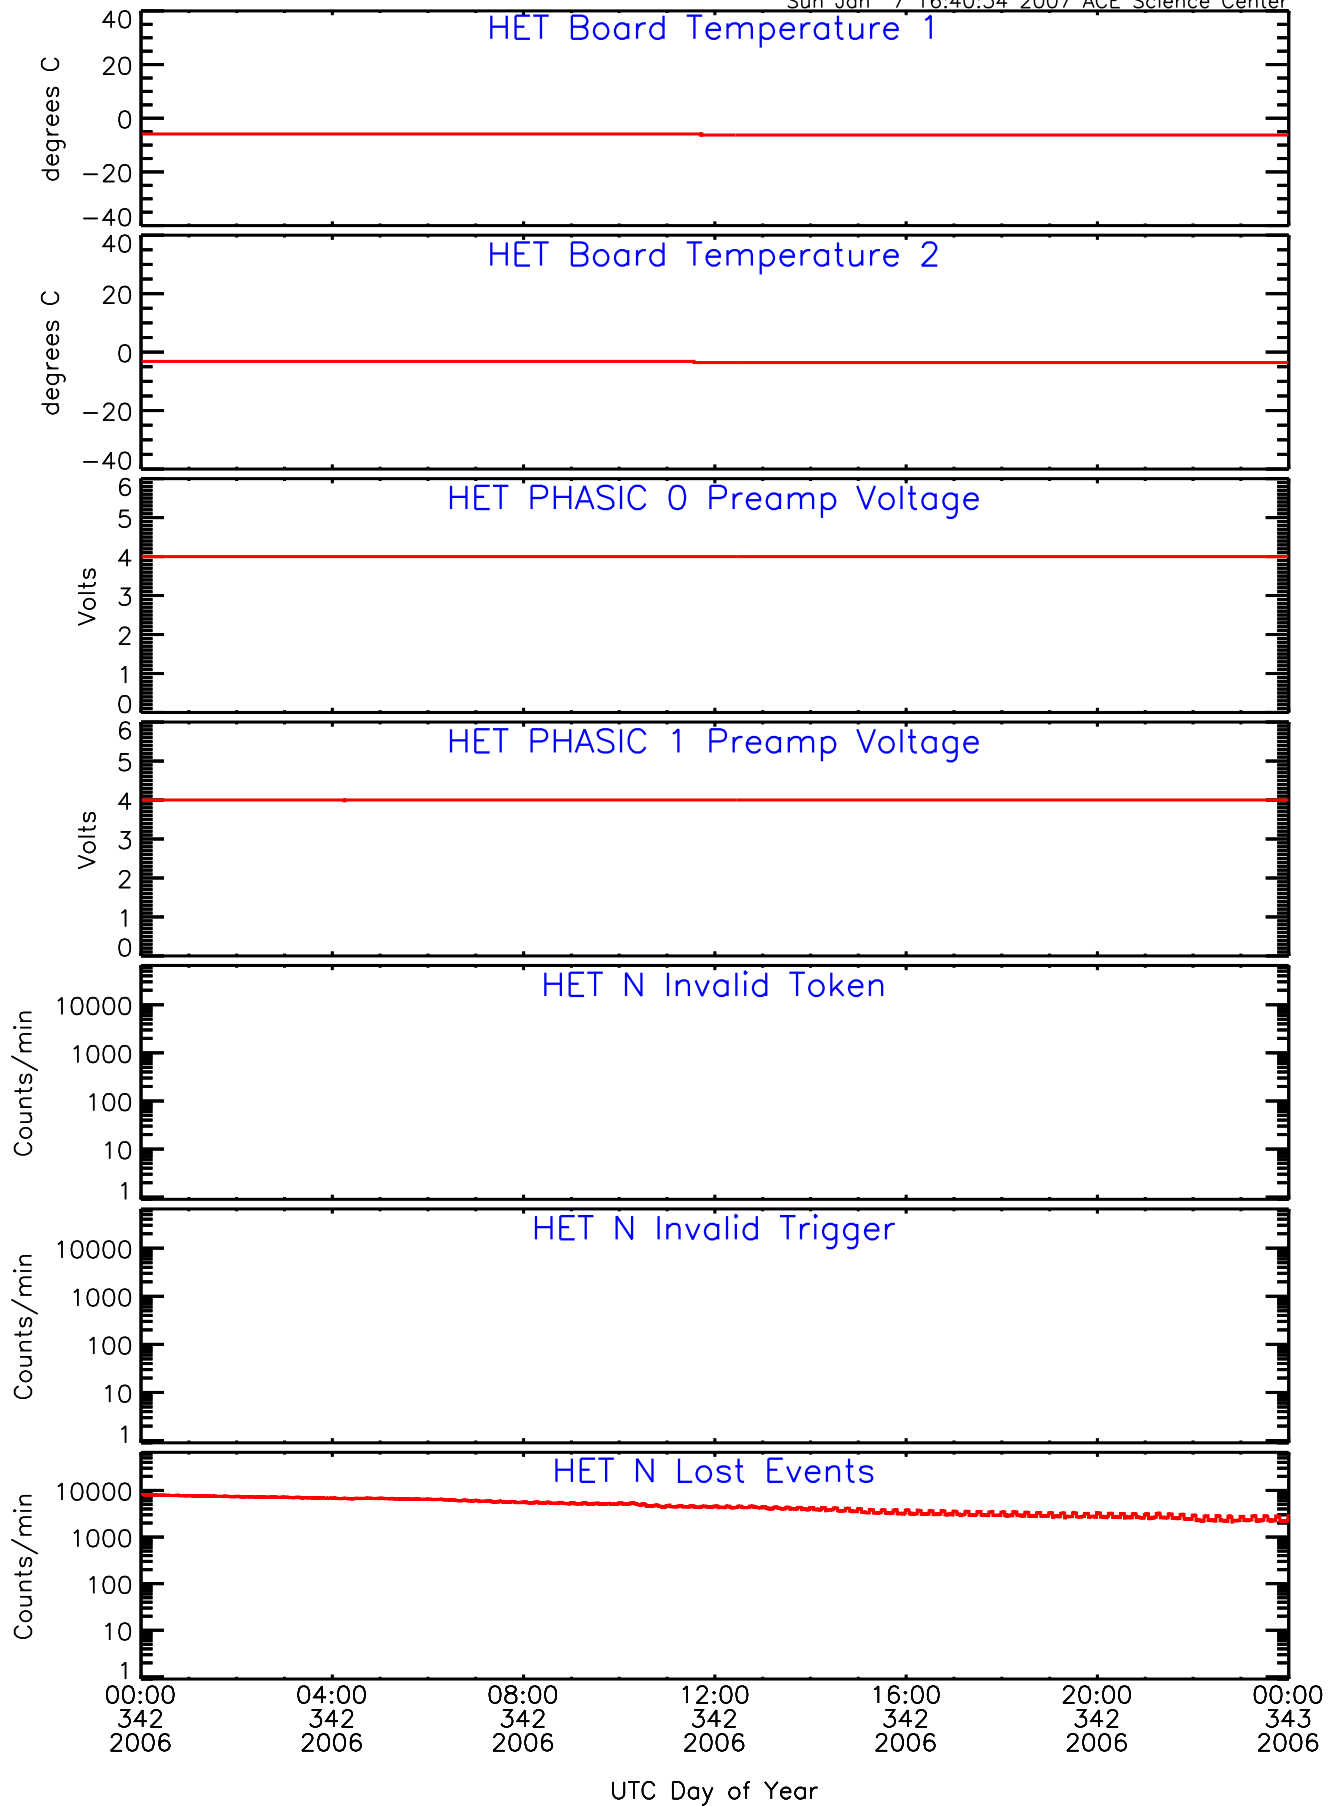

# HET ahead Housekeeping Data for 2006-342

Sun Jan 7 16:40:34 2007 ACE Science Center

# HET ahead Housekeeping Data for 2006-342

Sun Jan 7 16:40:39 2007 ACE Science Center