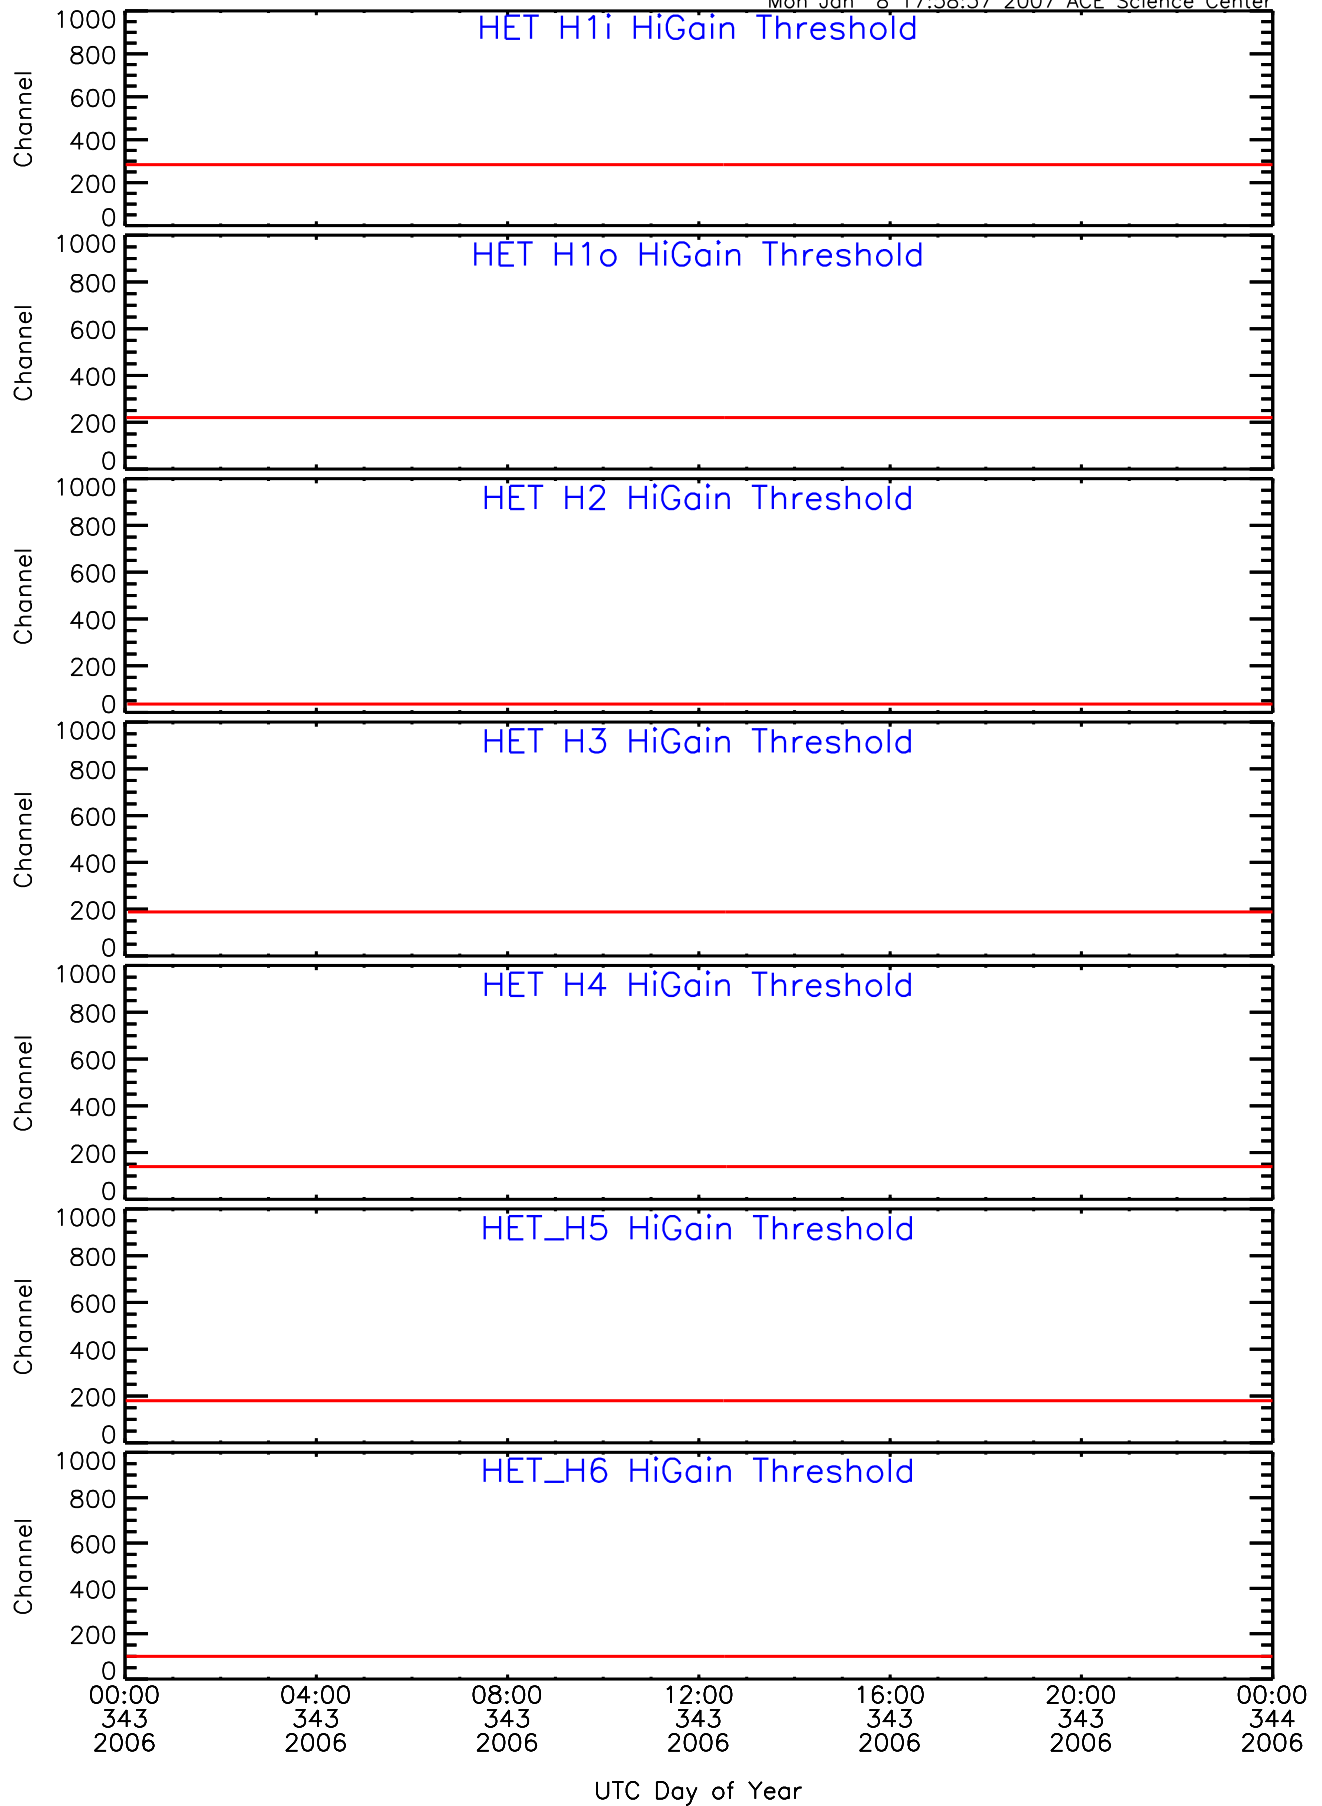

# HET ahead Housekeeping Data for 2006-343

Mon Jan 8 17:58:32 2007 ACE Science Center

# HET ahead Housekeeping Data for 2006-343

Mon Jan 8 17:58:37 2007 ACE Science Center