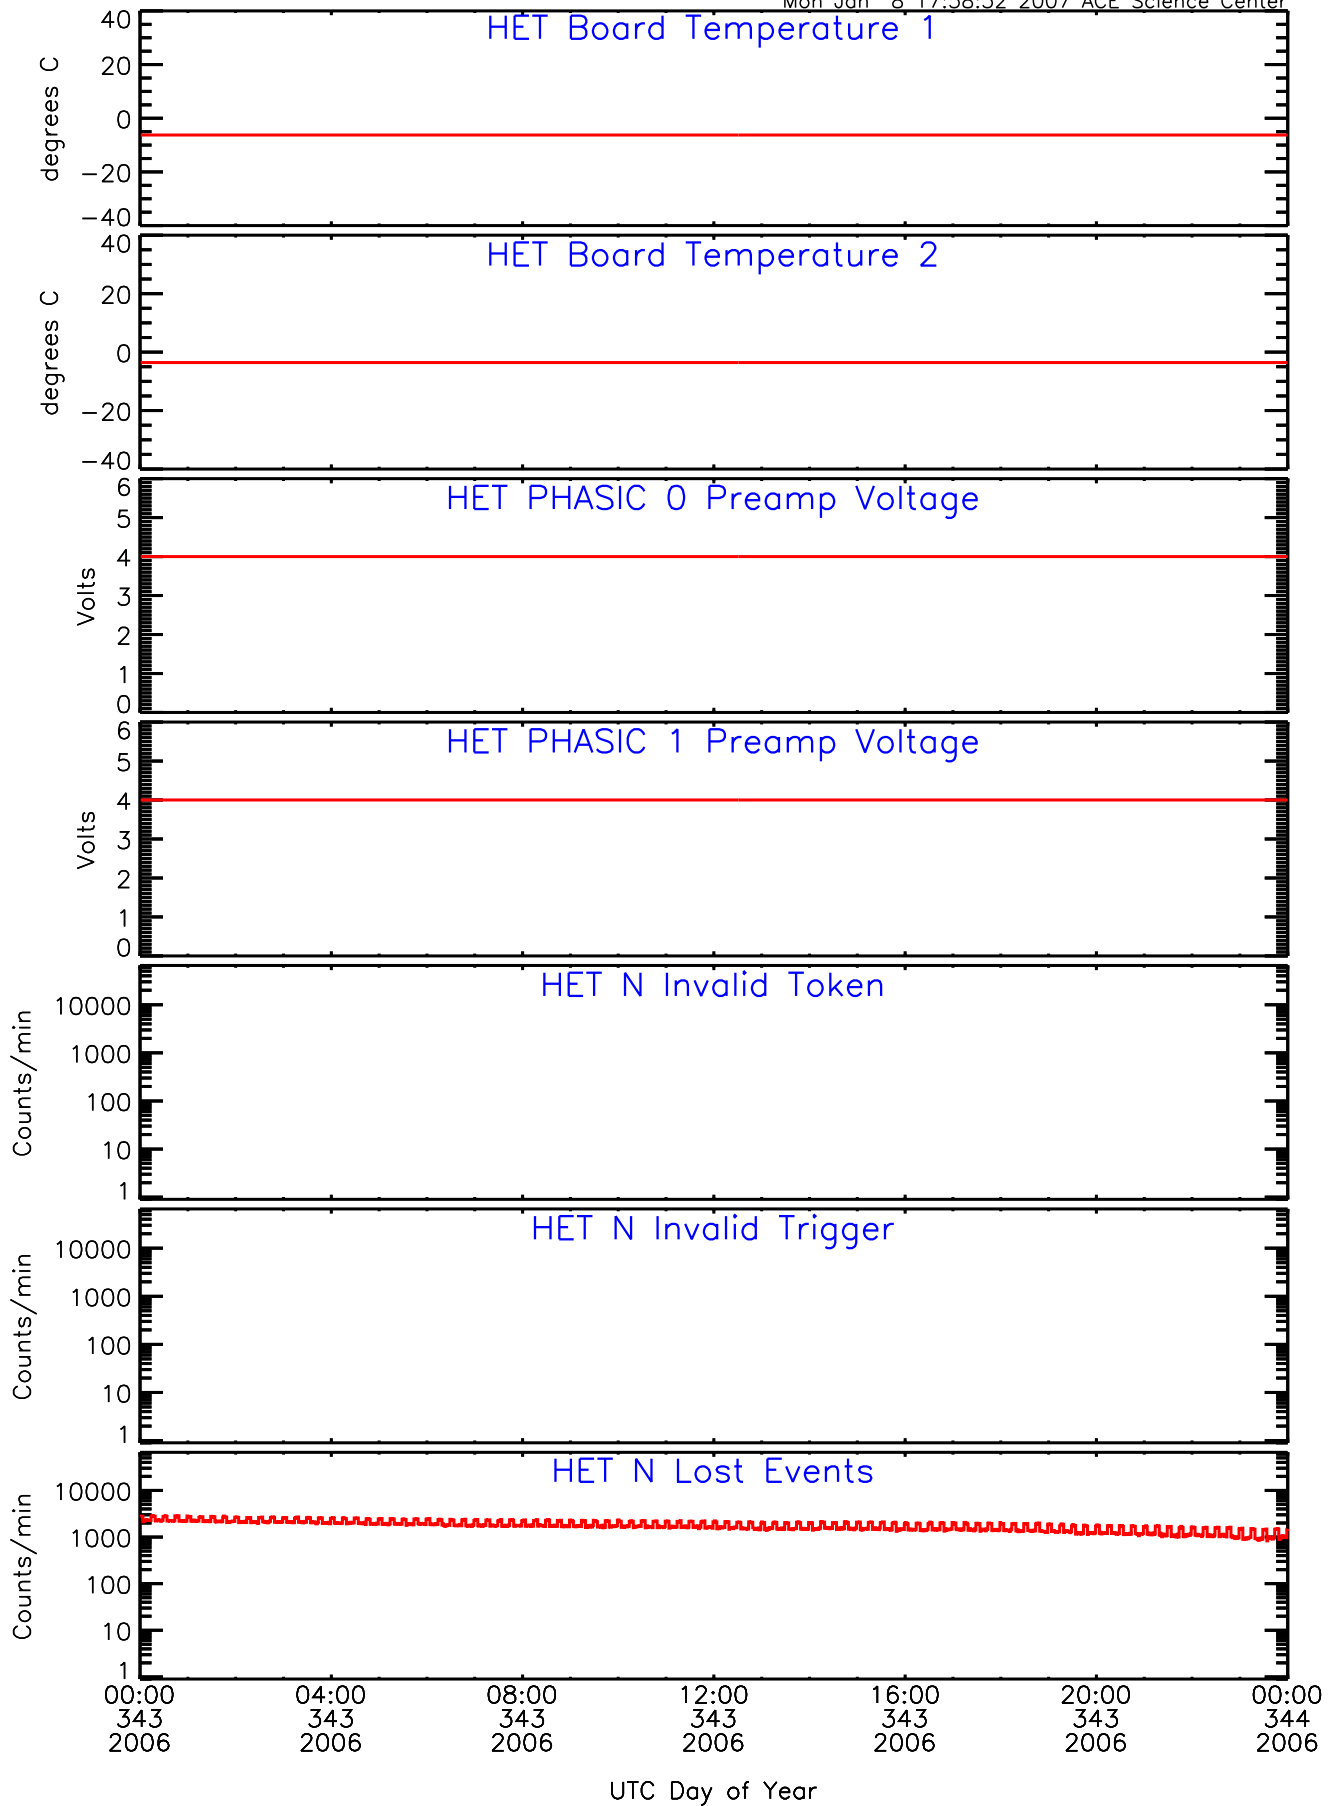

# HET ahead Housekeeping Data for 2006-343

Mon Jan 8 17:58:32 2007 ACE Science Center