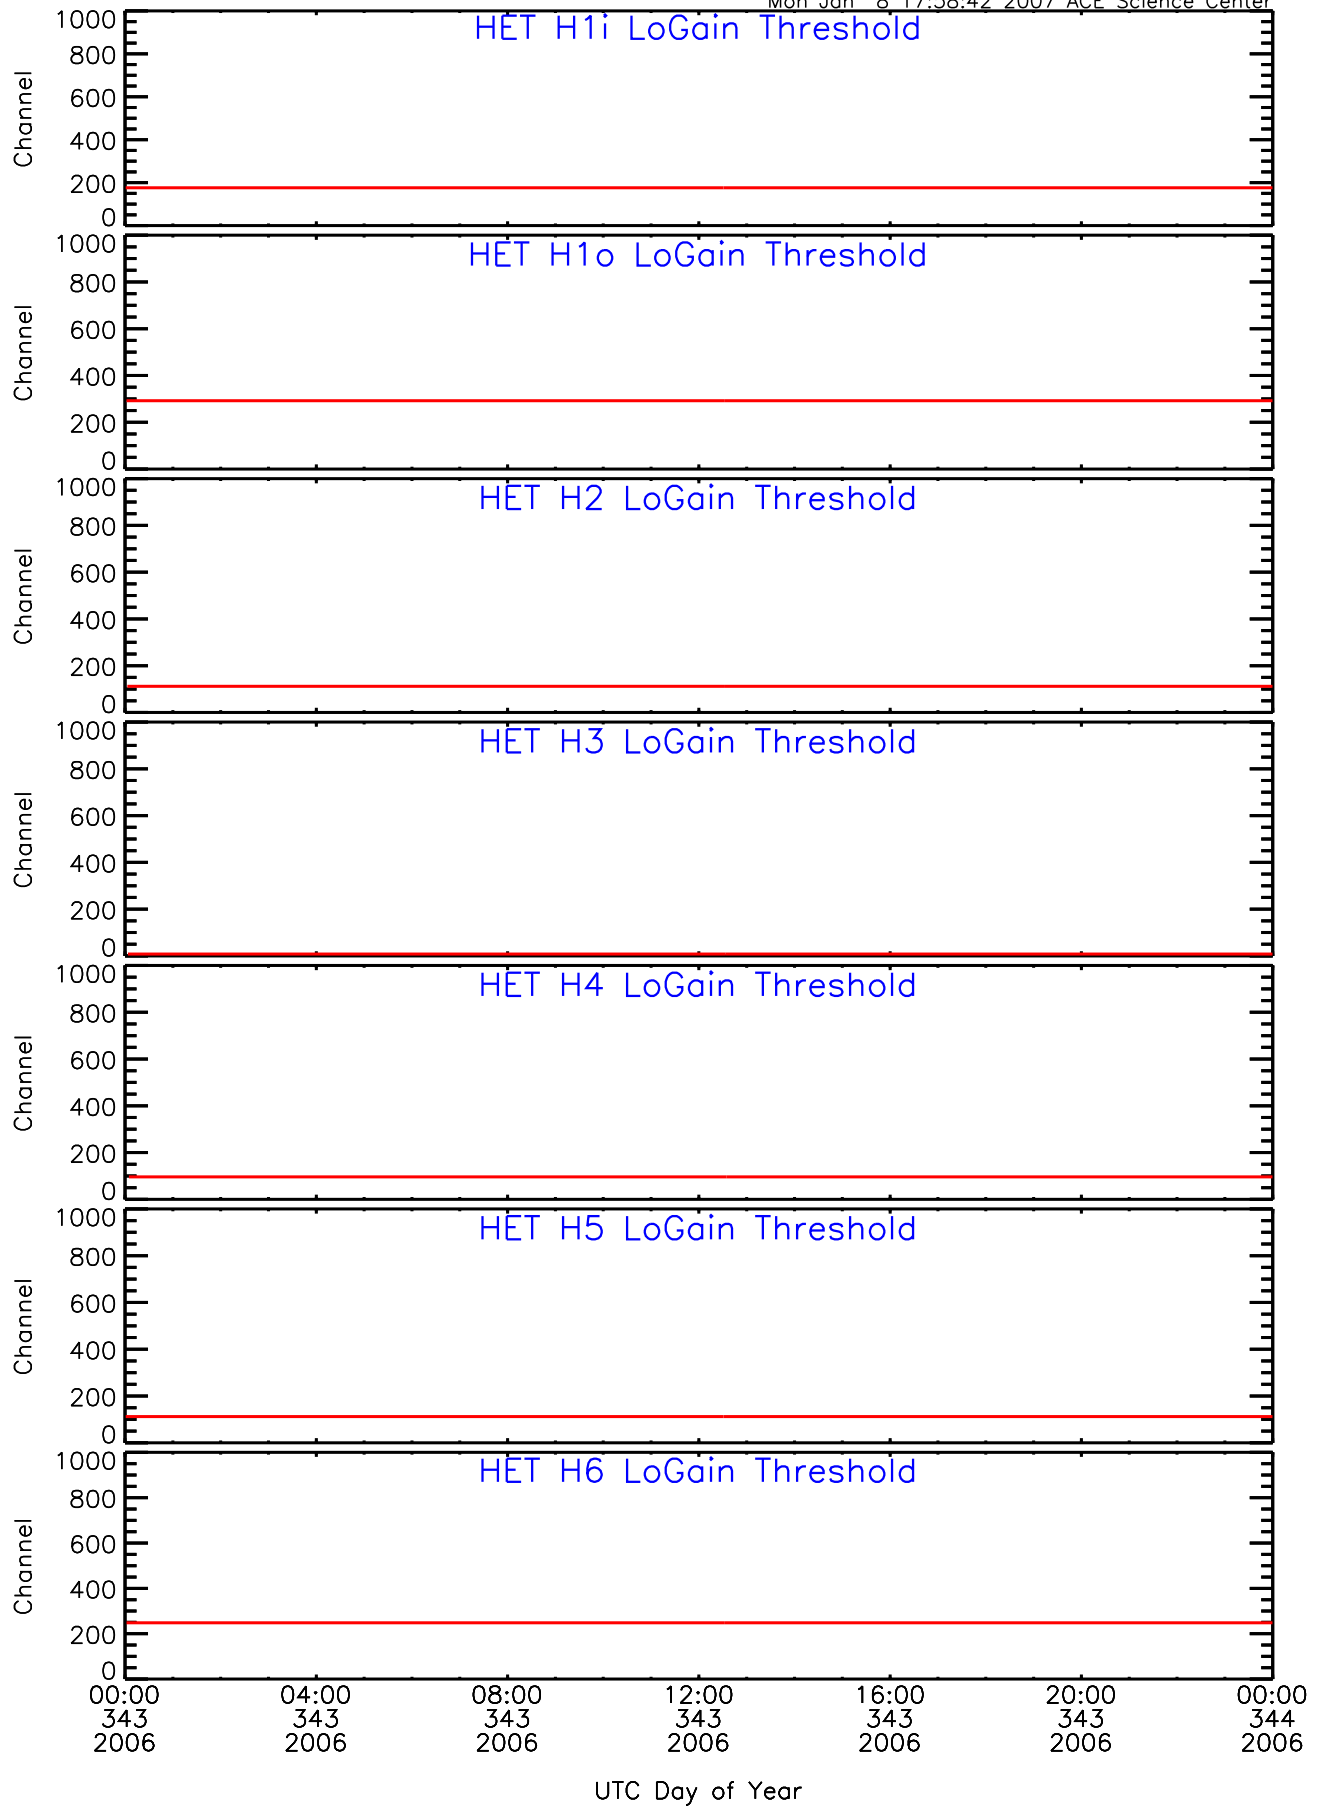

HET ahead Housekeeping Data for 2006-343

Mon Jan 8 17:58:42 2007 ACE Science Center