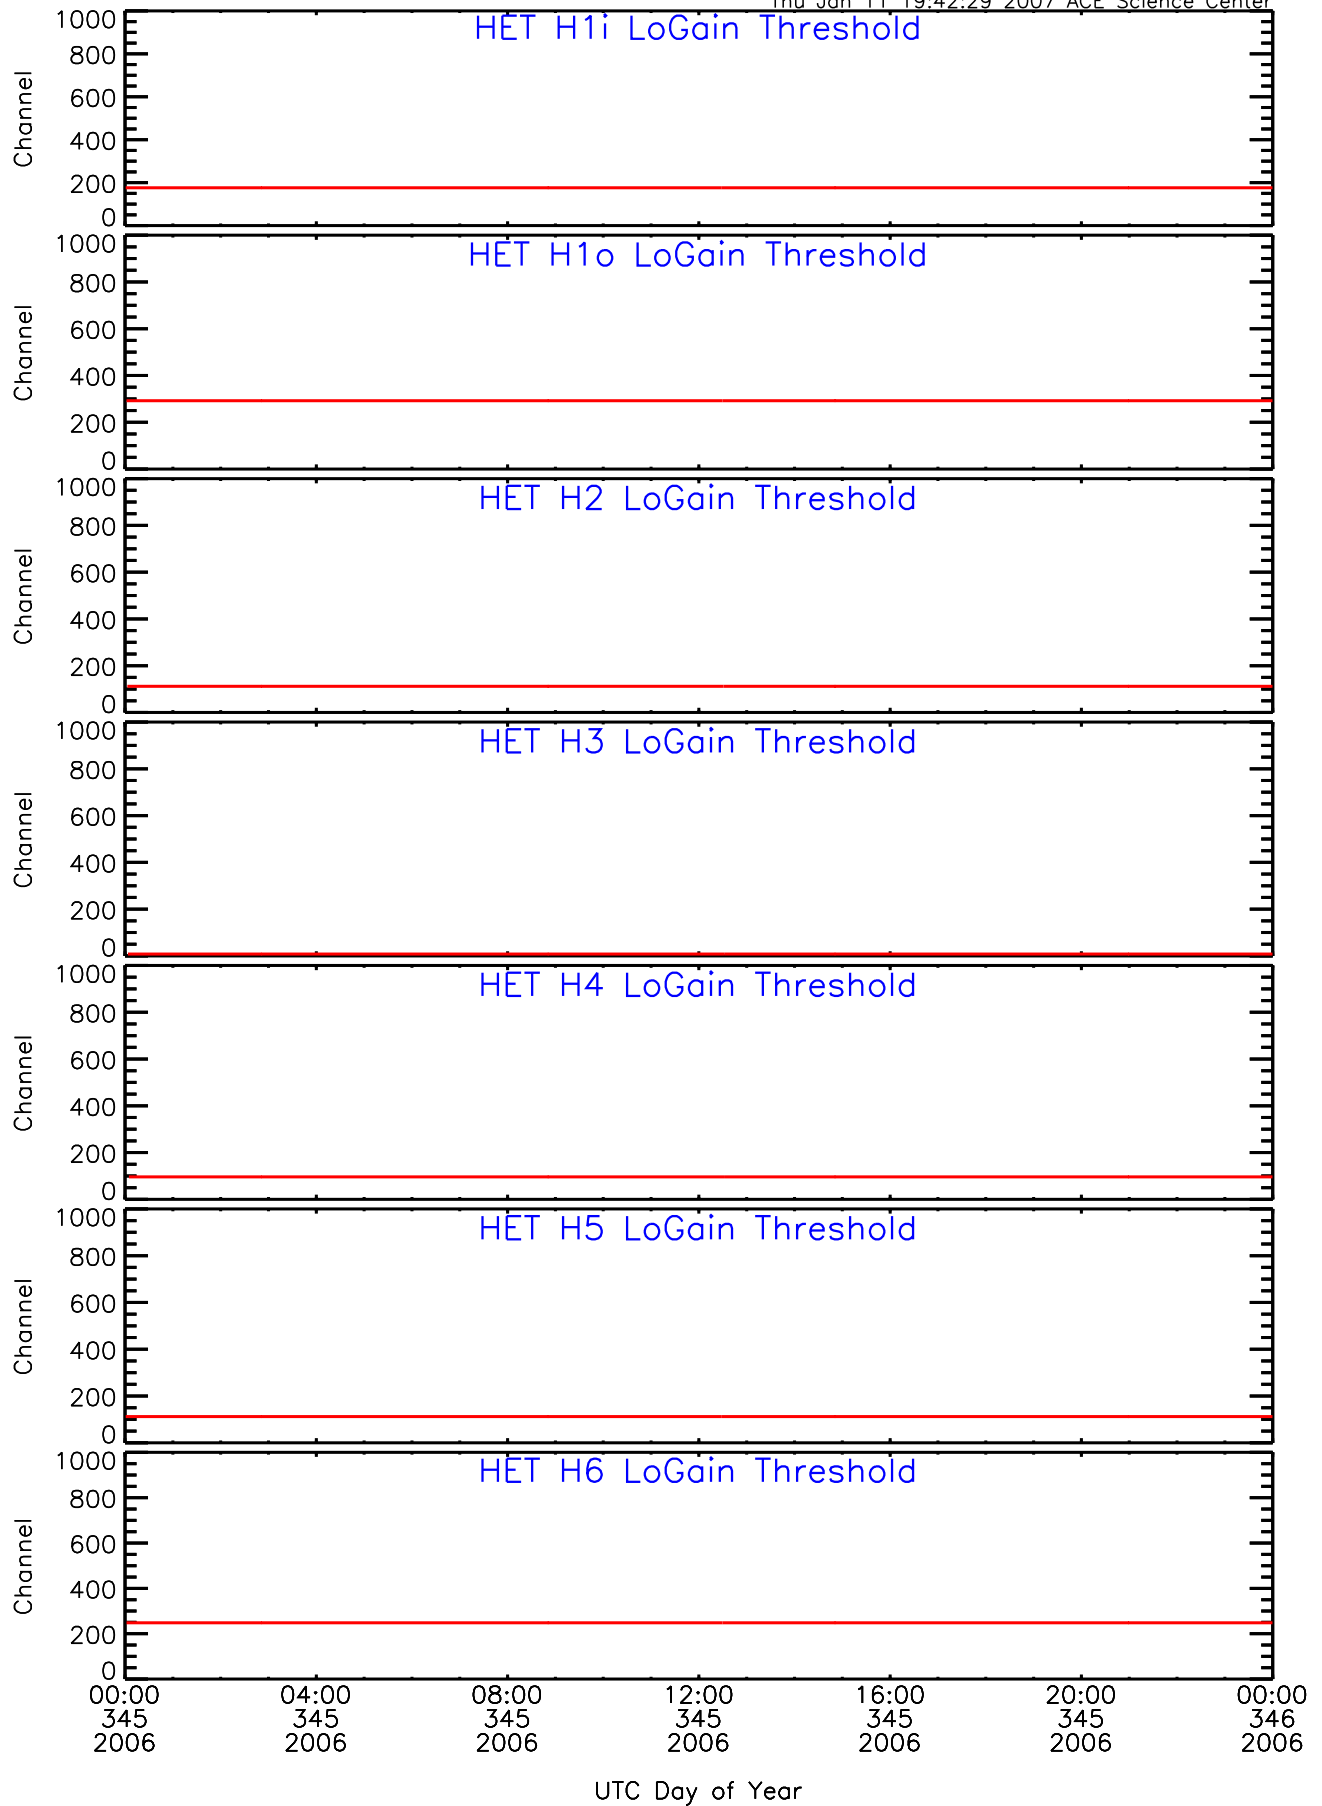

HET ahead Housekeeping Data for 2006-345

Thu Jan 11 19:42:19 2007 ACE Science Center

HET ahead Housekeeping Data for 2006-345

Thu Jan 11 19:42:24 2007 ACE Science Center

HET ahead Housekeeping Data for 2006-345

Thu Jan 11 19:42:29 2007 ACE Science Center

HET ahead Housekeeping Data for 2006-345

Thu Jan 11 19:42:34 2007 ACE Science Center