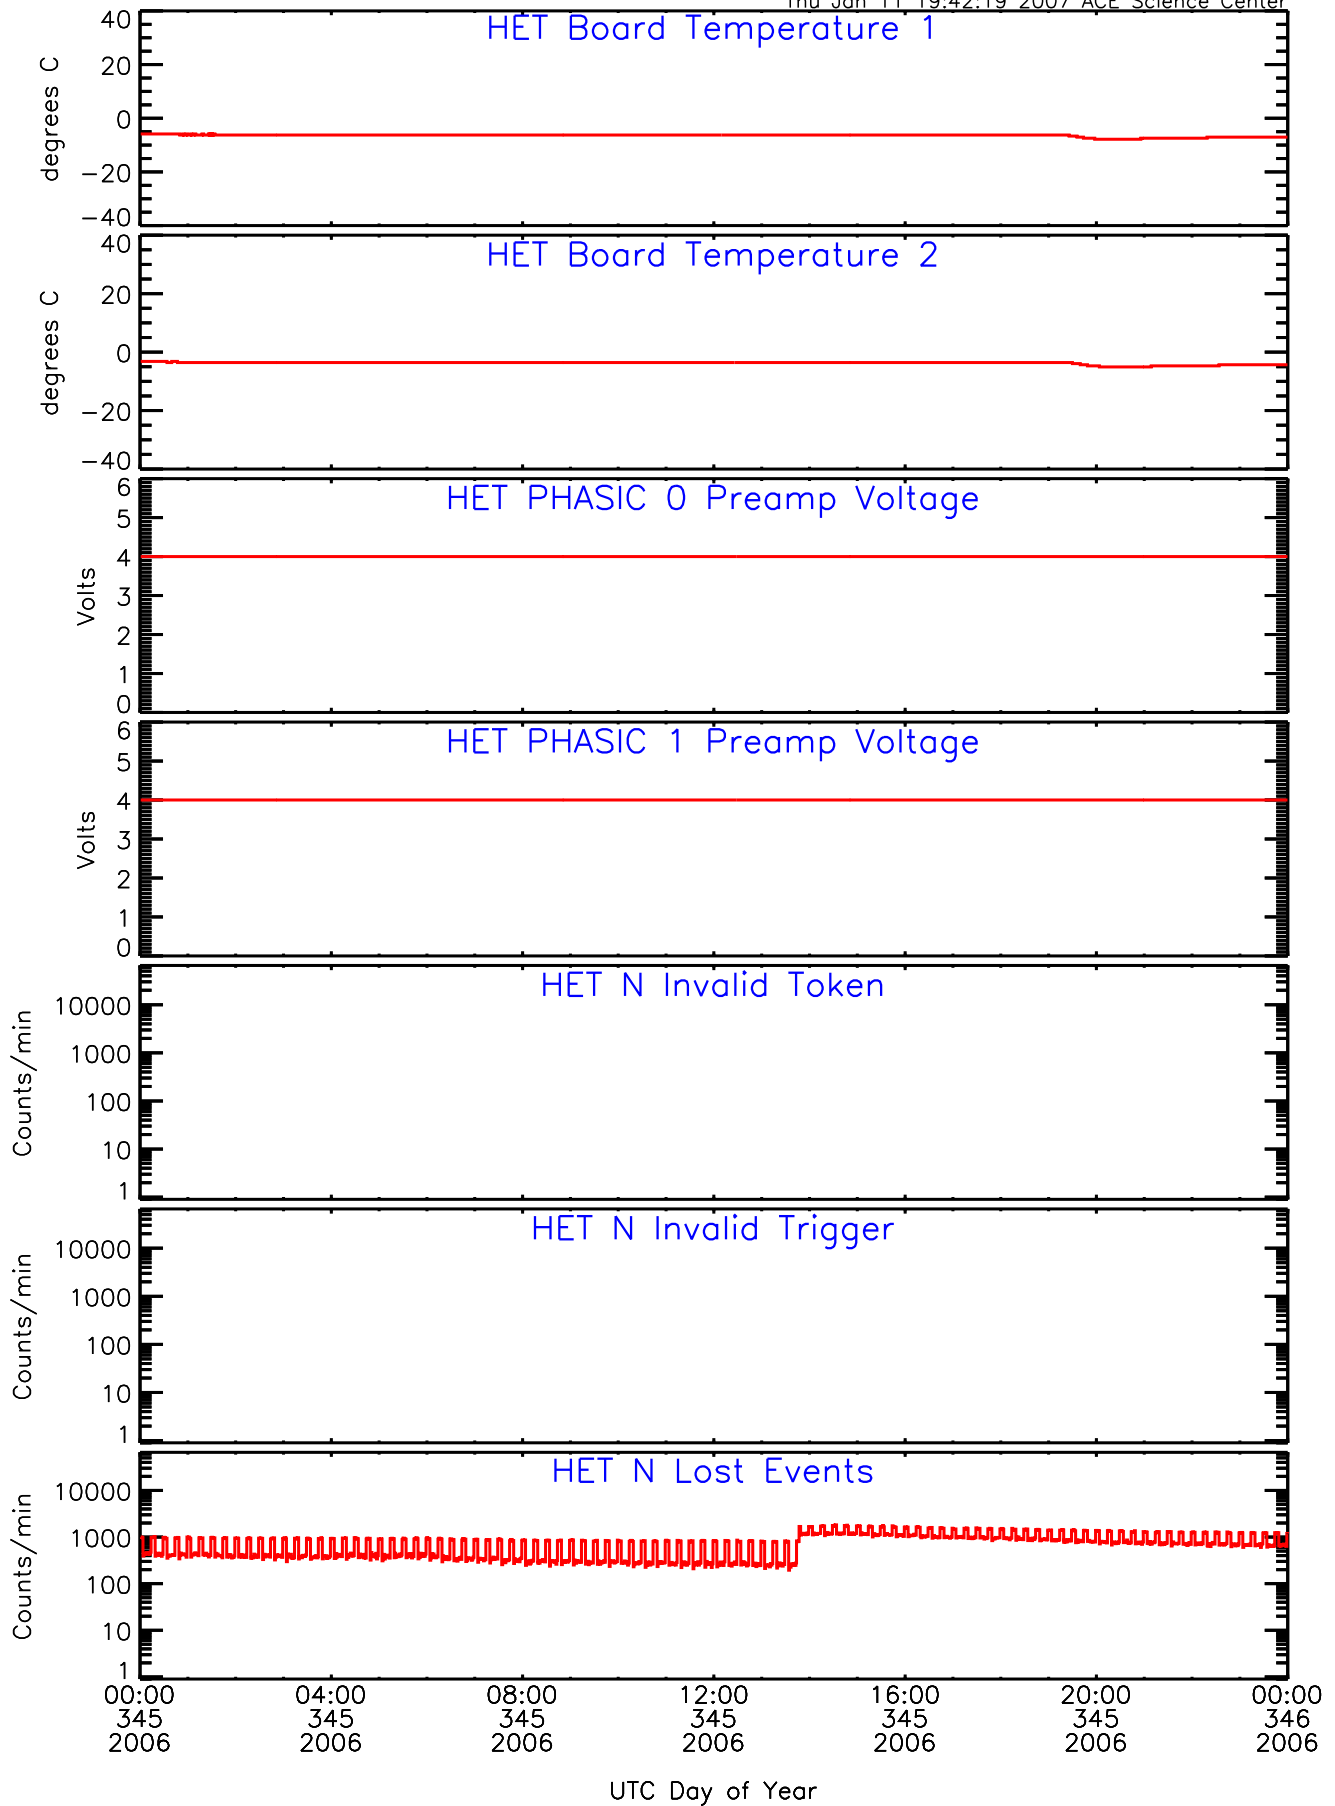

HET ahead Housekeeping Data for 2006-345

Thu Jan 11 19:42:19 2007 ACE Science Center

HET ahead Housekeeping Data for 2006-345

Thu Jan 11 19:42:24 2007 ACE Science Center

HET ahead Housekeeping Data for 2006-345

Thu Jan 11 19:42:29 2007 ACE Science Center

HET ahead Housekeeping Data for 2006-345

Thu Jan 11 19:42:34 2007 ACE Science Center