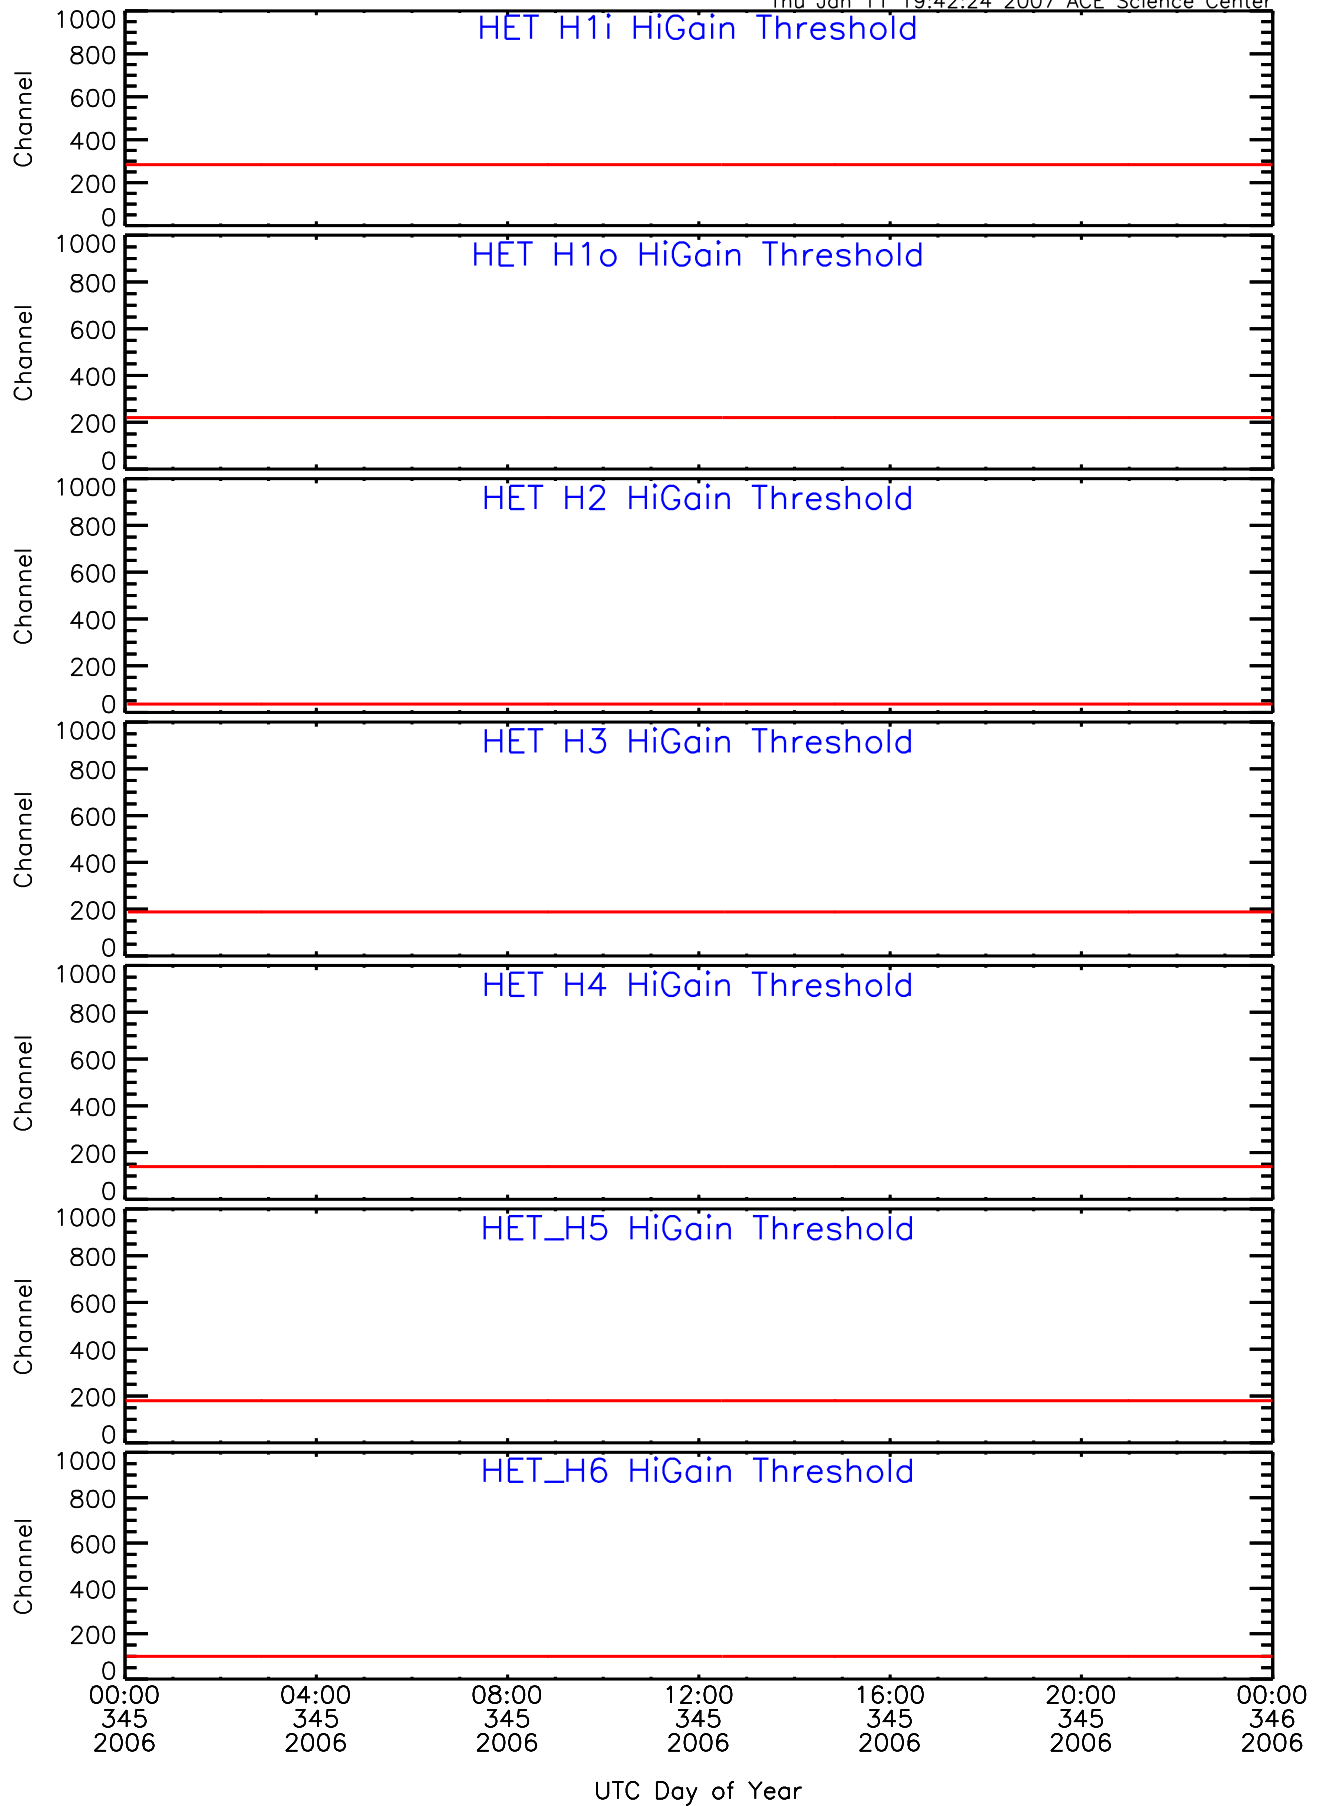

HET ahead Housekeeping Data for 2006-345

Thu Jan 11 19:42:19 2007 ACE Science Center

HET ahead Housekeeping Data for 2006-345

Thu Jan 11 19:42:24 2007 ACE Science Center

HET ahead Housekeeping Data for 2006-345

Thu Jan 11 19:42:29 2007 ACE Science Center

HET ahead Housekeeping Data for 2006-345

Thu Jan 11 19:42:34 2007 ACE Science Center