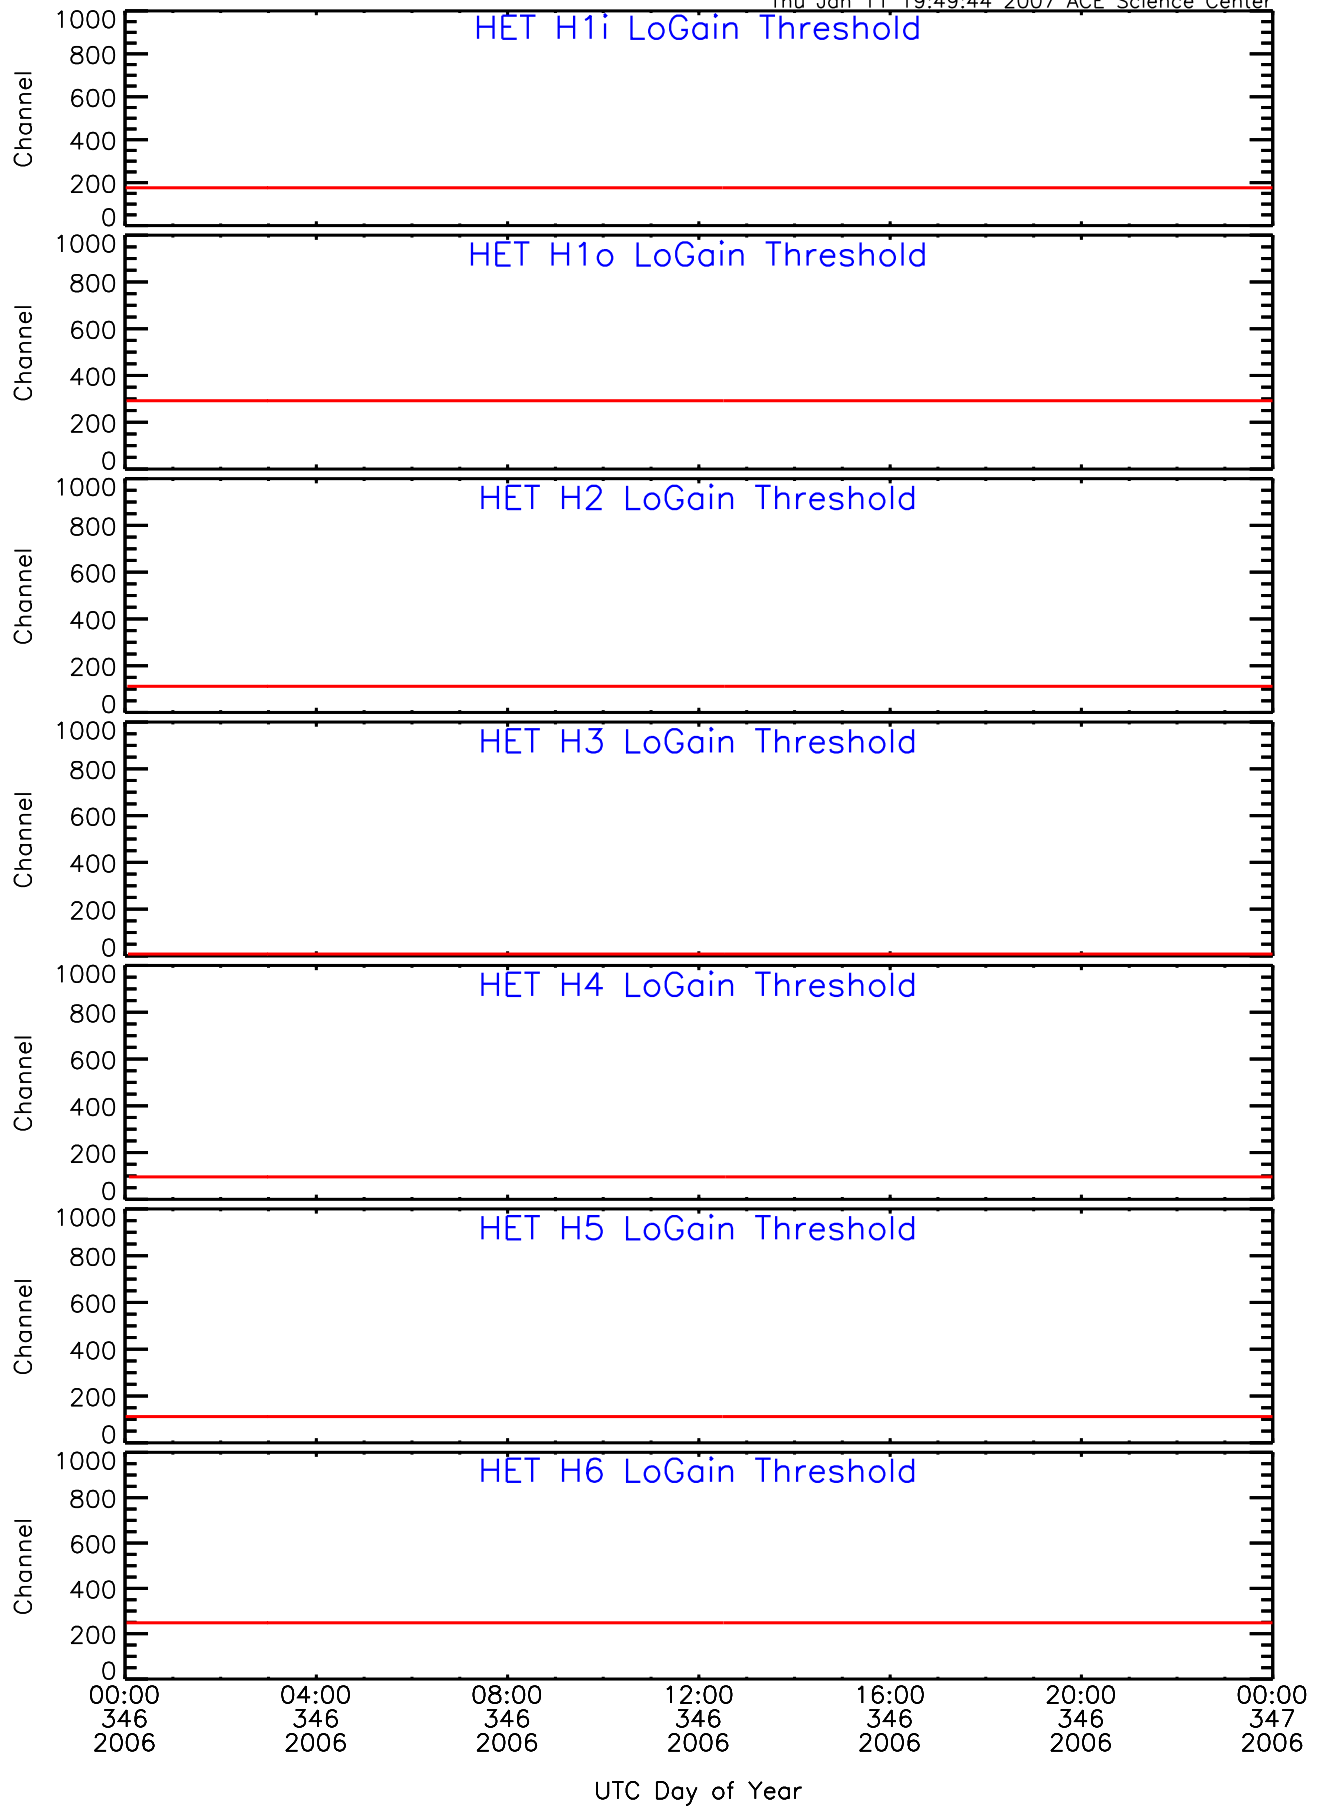

HET ahead Housekeeping Data for 2006-346

Thu Jan 11 19:49:44 2007 ACE Science Center