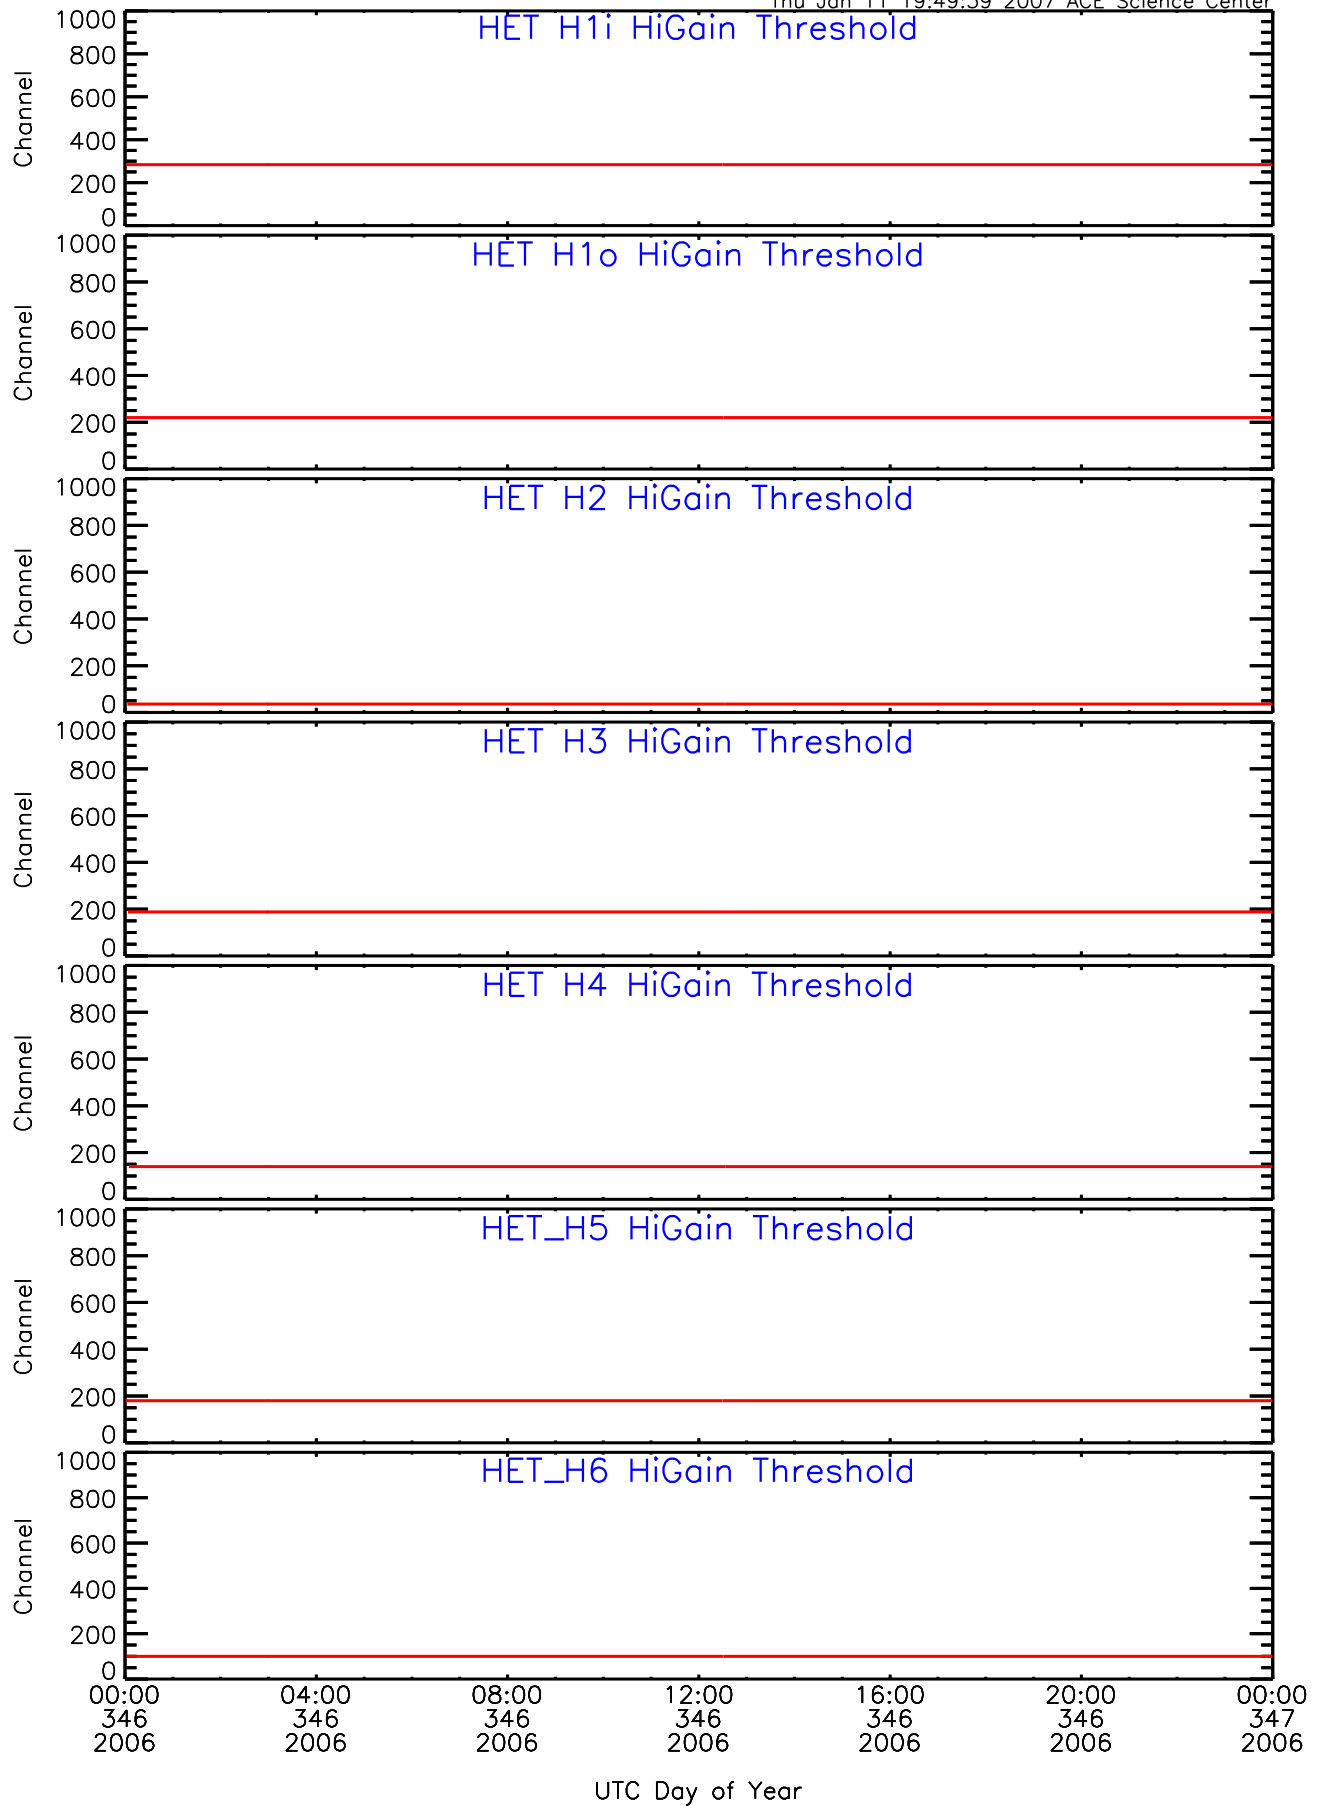

# HET ahead Housekeeping Data for 2006-346

Thu Jan 11 19:49:34 2007 ACE Science Center

# HET ahead Housekeeping Data for 2006-346

Thu Jan 11 19:49:39 2007 ACE Science Center