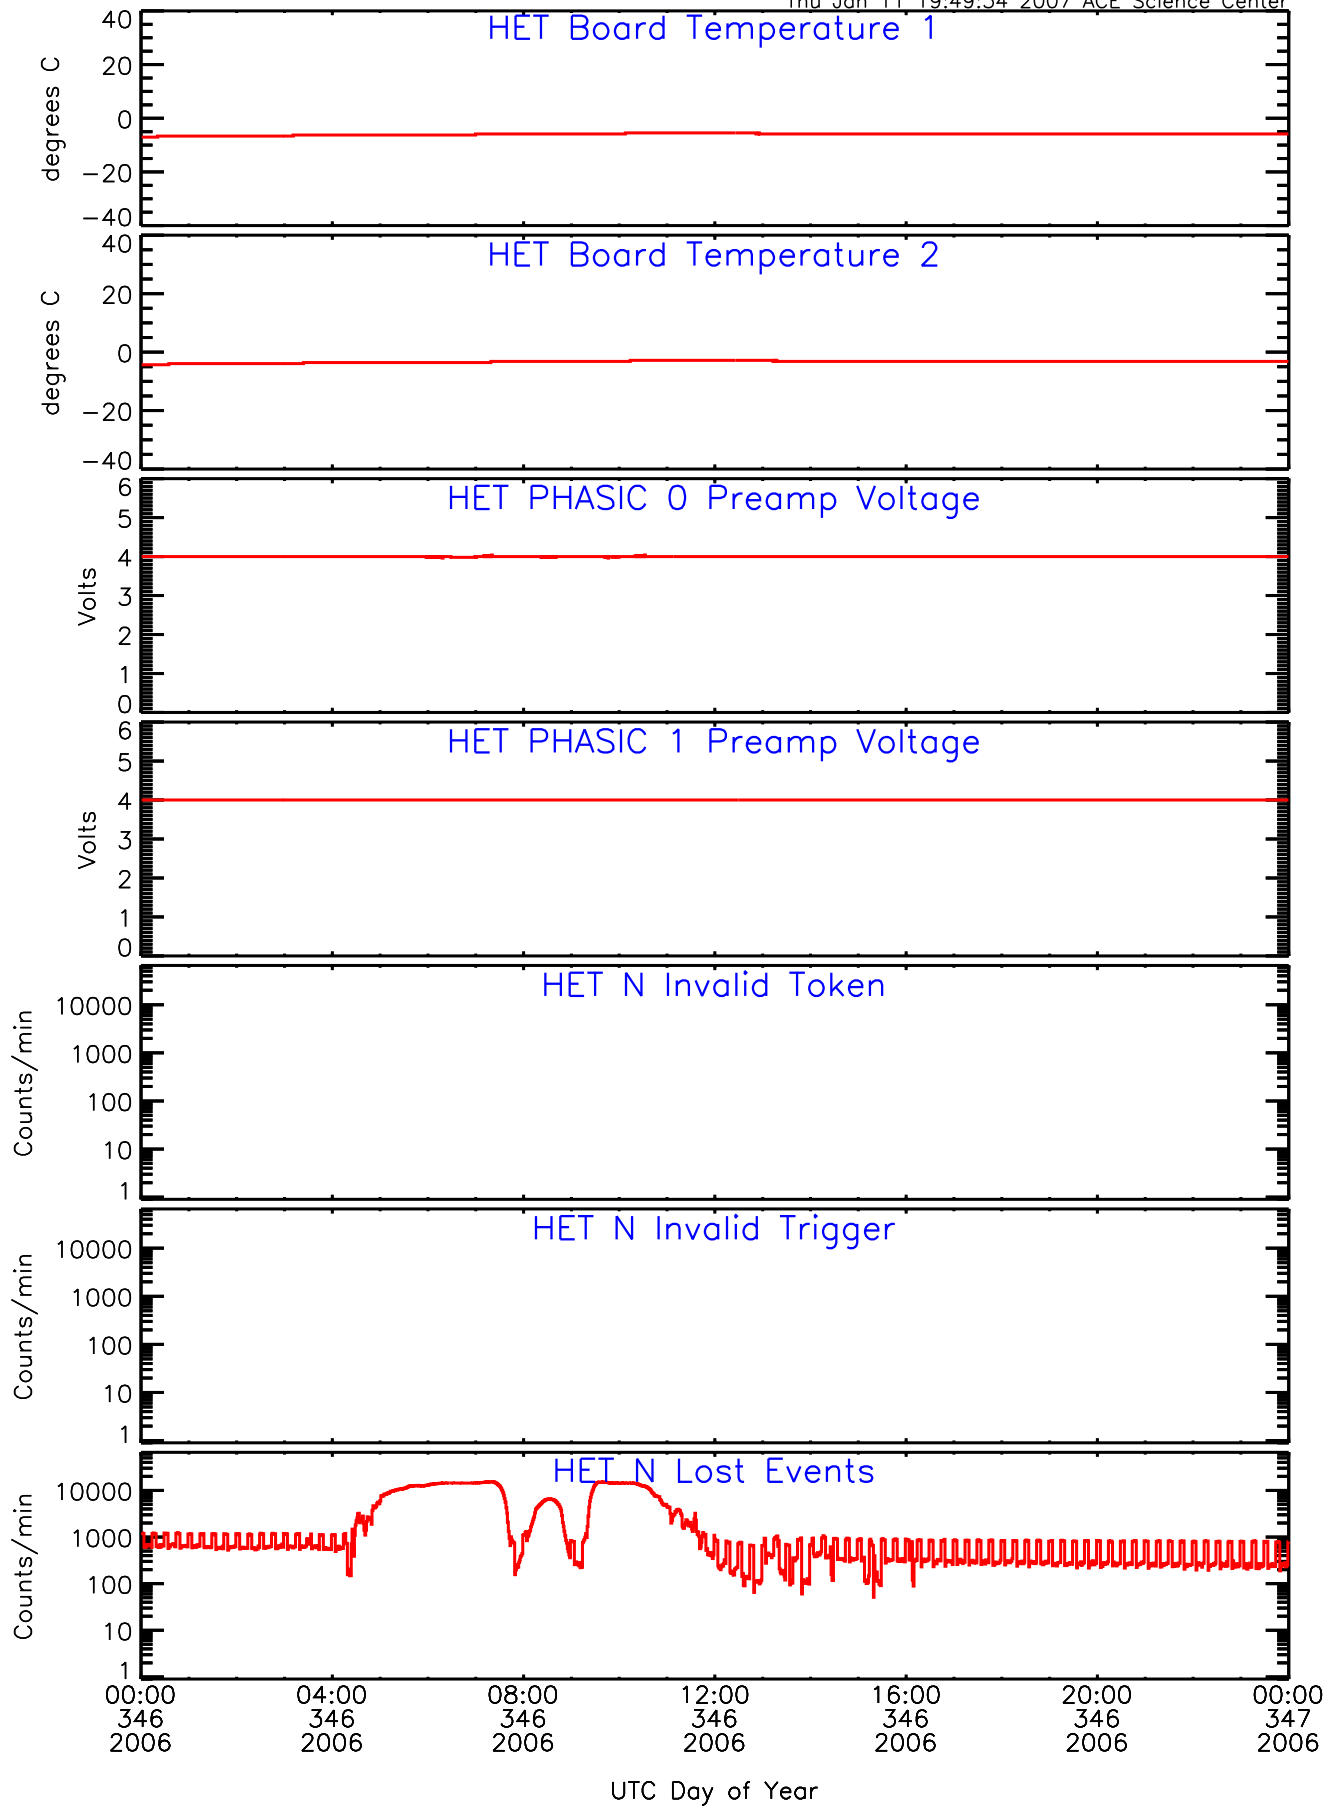

# HET ahead Housekeeping Data for 2006-346

Thu Jan 11 19:49:34 2007 ACE Science Center