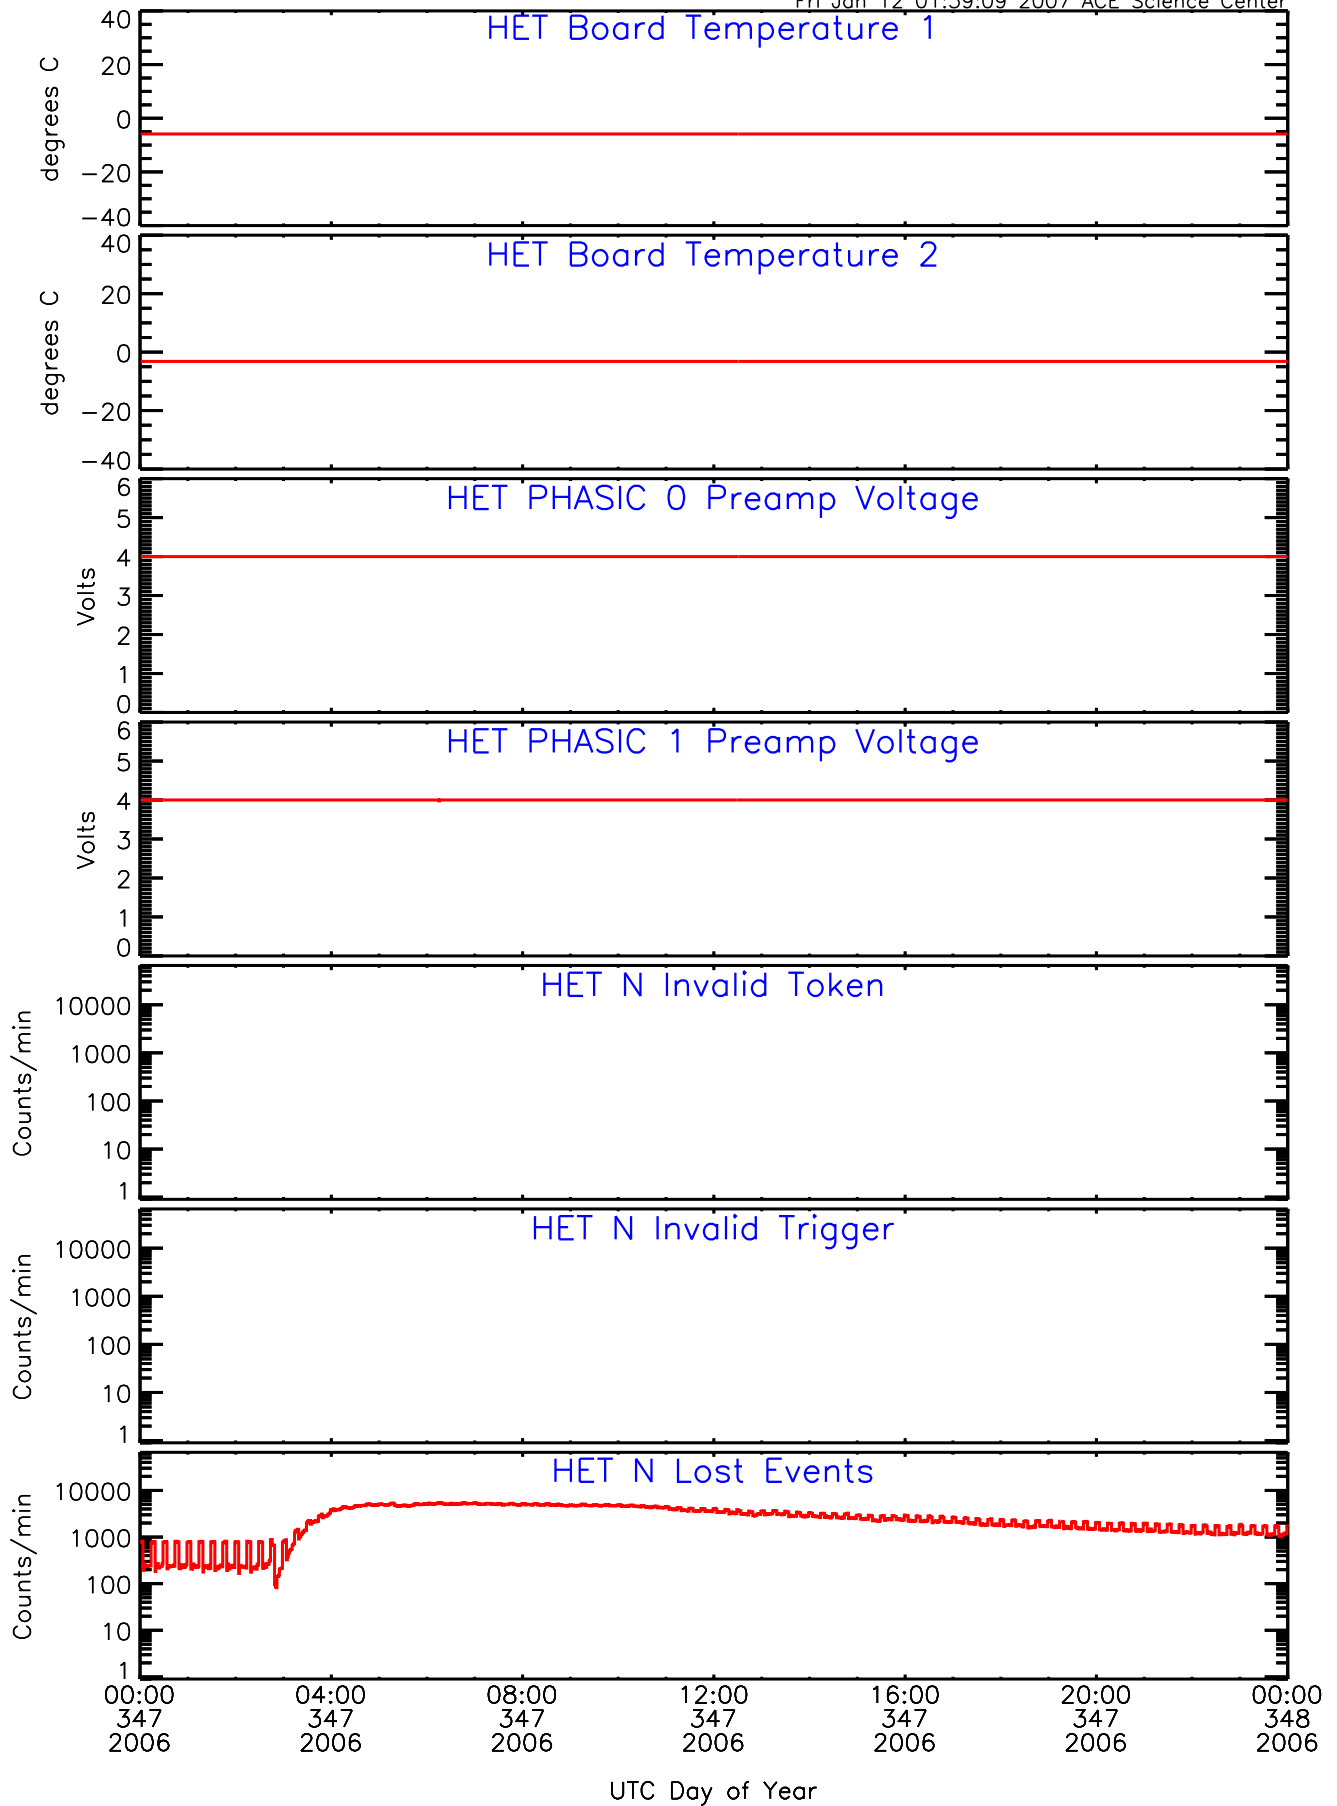

HET ahead Housekeeping Data for 2006-347

Fri Jan 12 01:39:09 2007 ACE Science Center

HET ahead Housekeeping Data for 2006-347

Fri Jan 12 01:39:14 2007 ACE Science Center

HET ahead Housekeeping Data for 2006-347

Fri Jan 12 01:39:19 2007 ACE Science Center

HET ahead Housekeeping Data for 2006-347

Fri Jan 12 01:39:24 2007 ACE Science Center