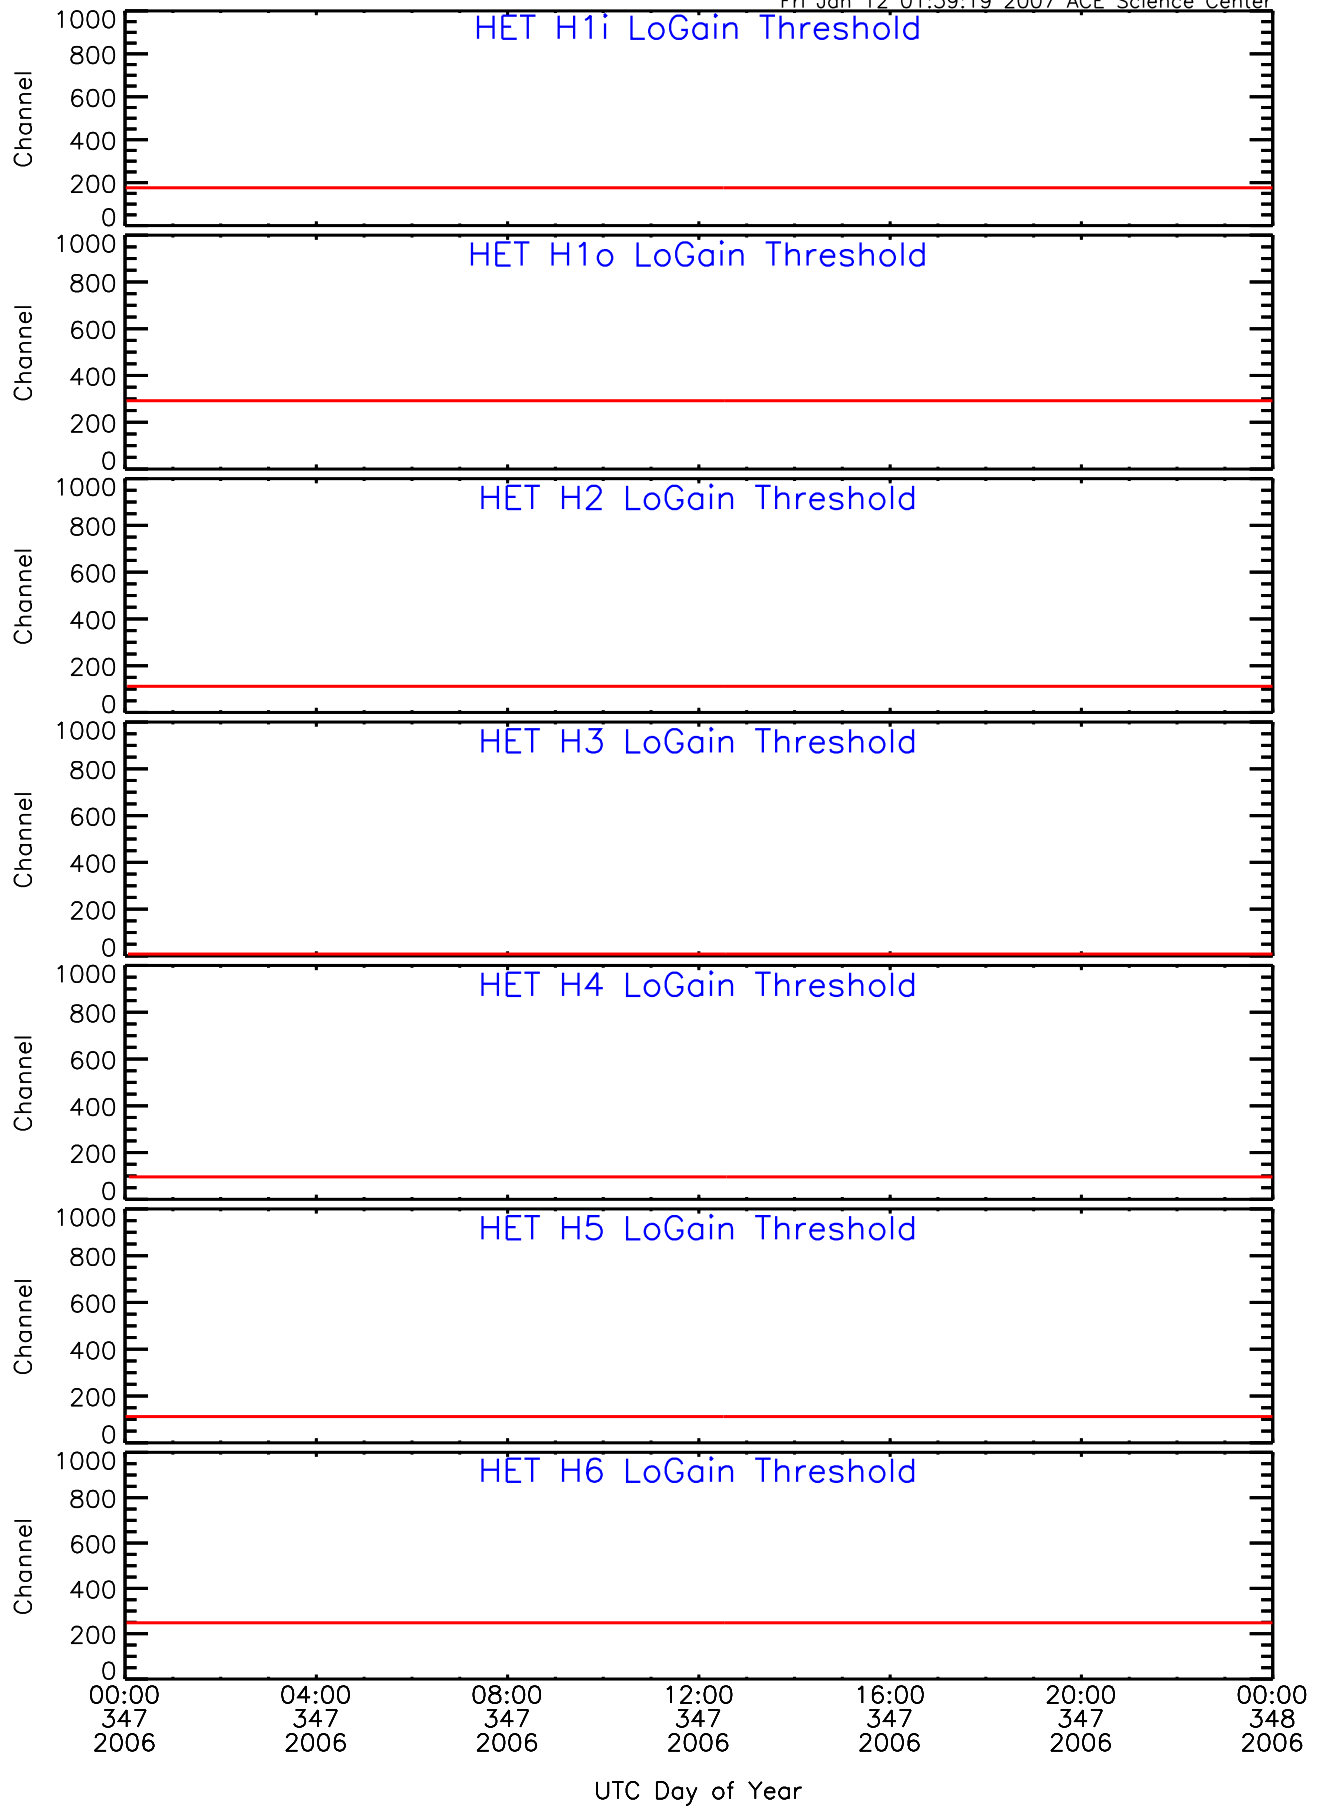

HET ahead Housekeeping Data for 2006-347

Fri Jan 12 01:39:09 2007 ACE Science Center

HET ahead Housekeeping Data for 2006-347

Fri Jan 12 01:39:14 2007 ACE Science Center

HET ahead Housekeeping Data for 2006-347

Fri Jan 12 01:39:19 2007 ACE Science Center

HET ahead Housekeeping Data for 2006-347

Fri Jan 12 01:39:24 2007 ACE Science Center