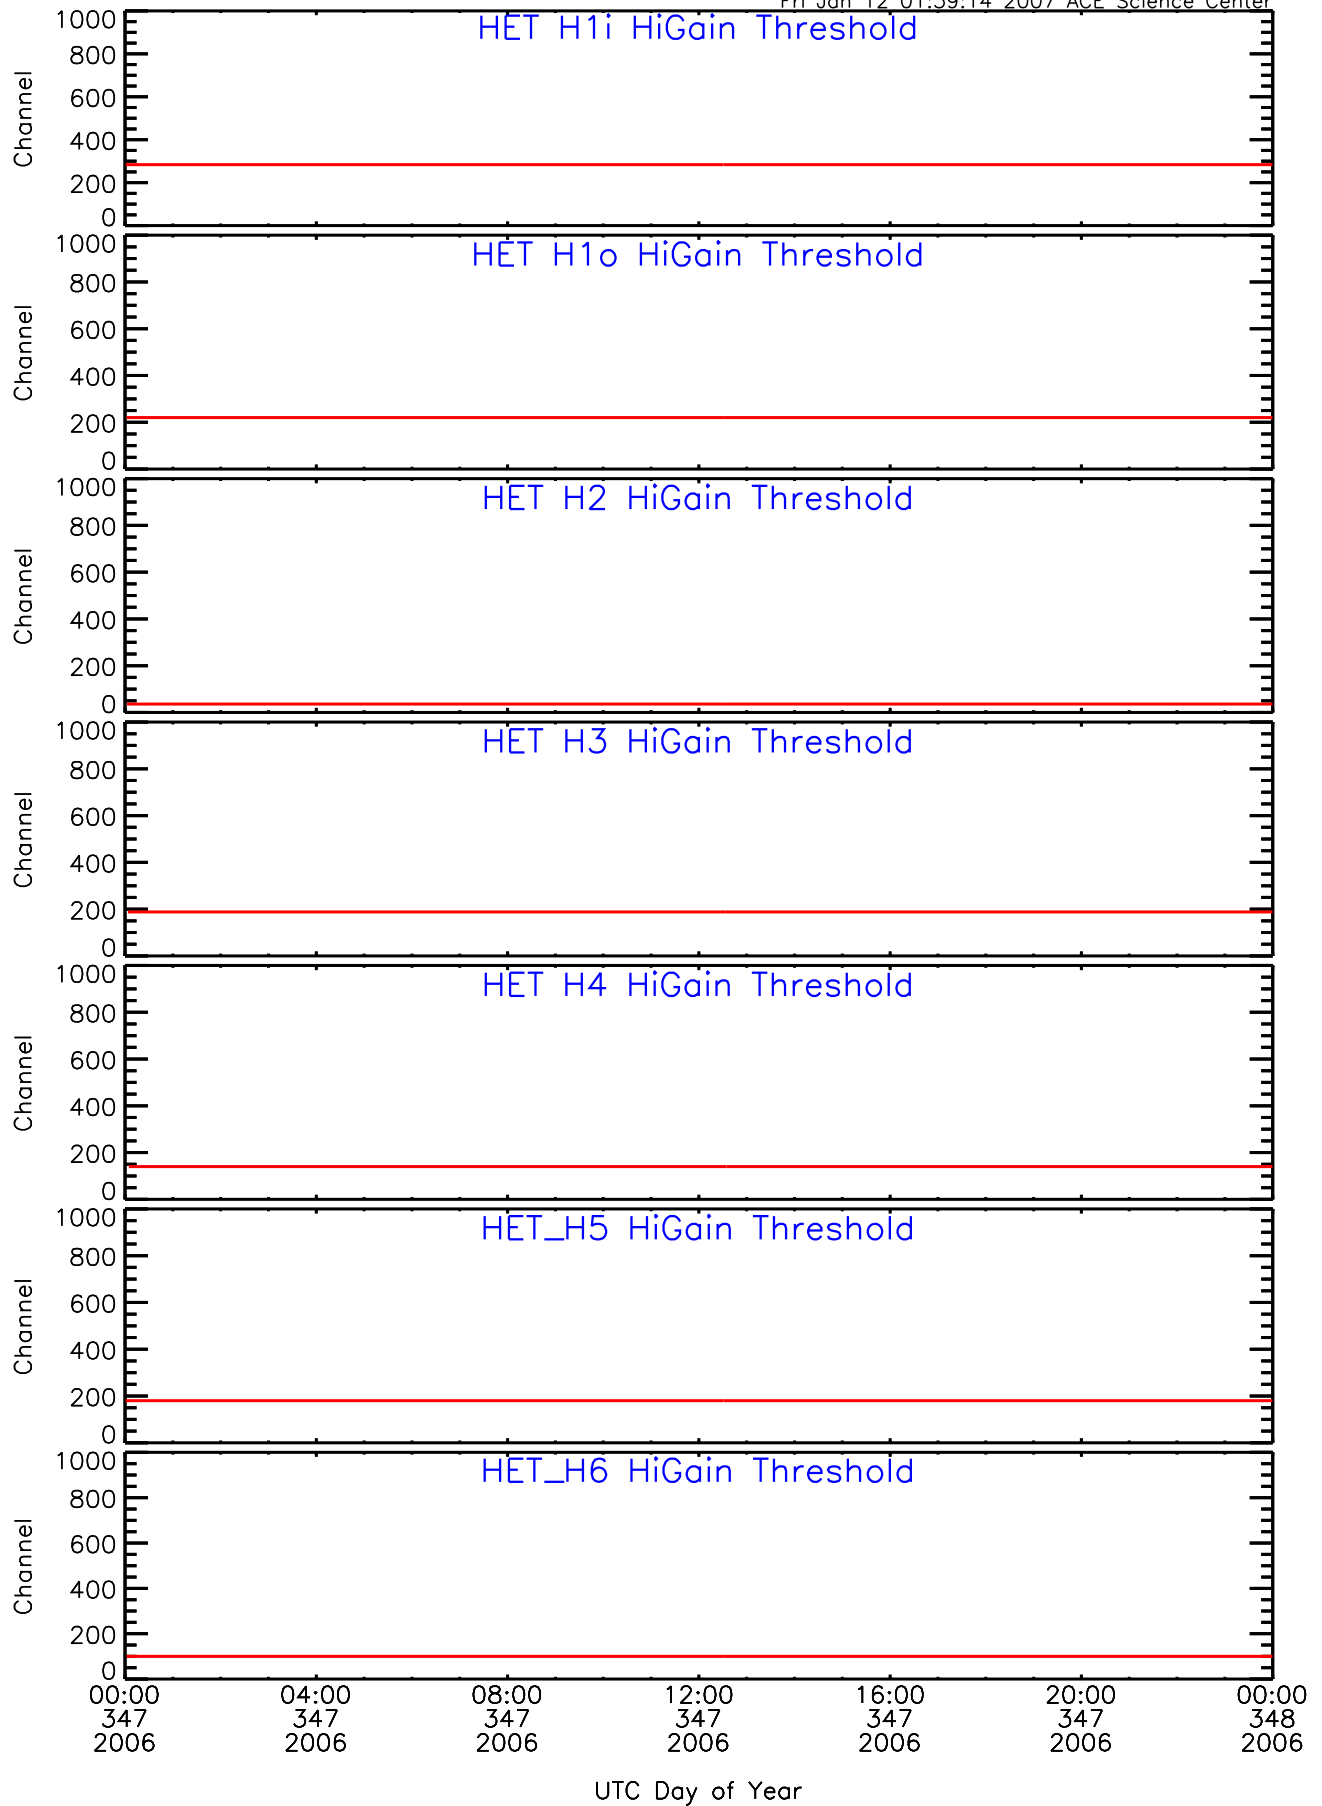

HET ahead Housekeeping Data for 2006-347

Fri Jan 12 01:39:09 2007 ACE Science Center

HET ahead Housekeeping Data for 2006-347

Fri Jan 12 01:39:14 2007 ACE Science Center

HET ahead Housekeeping Data for 2006-347

Fri Jan 12 01:39:19 2007 ACE Science Center

HET ahead Housekeeping Data for 2006-347

Fri Jan 12 01:39:24 2007 ACE Science Center