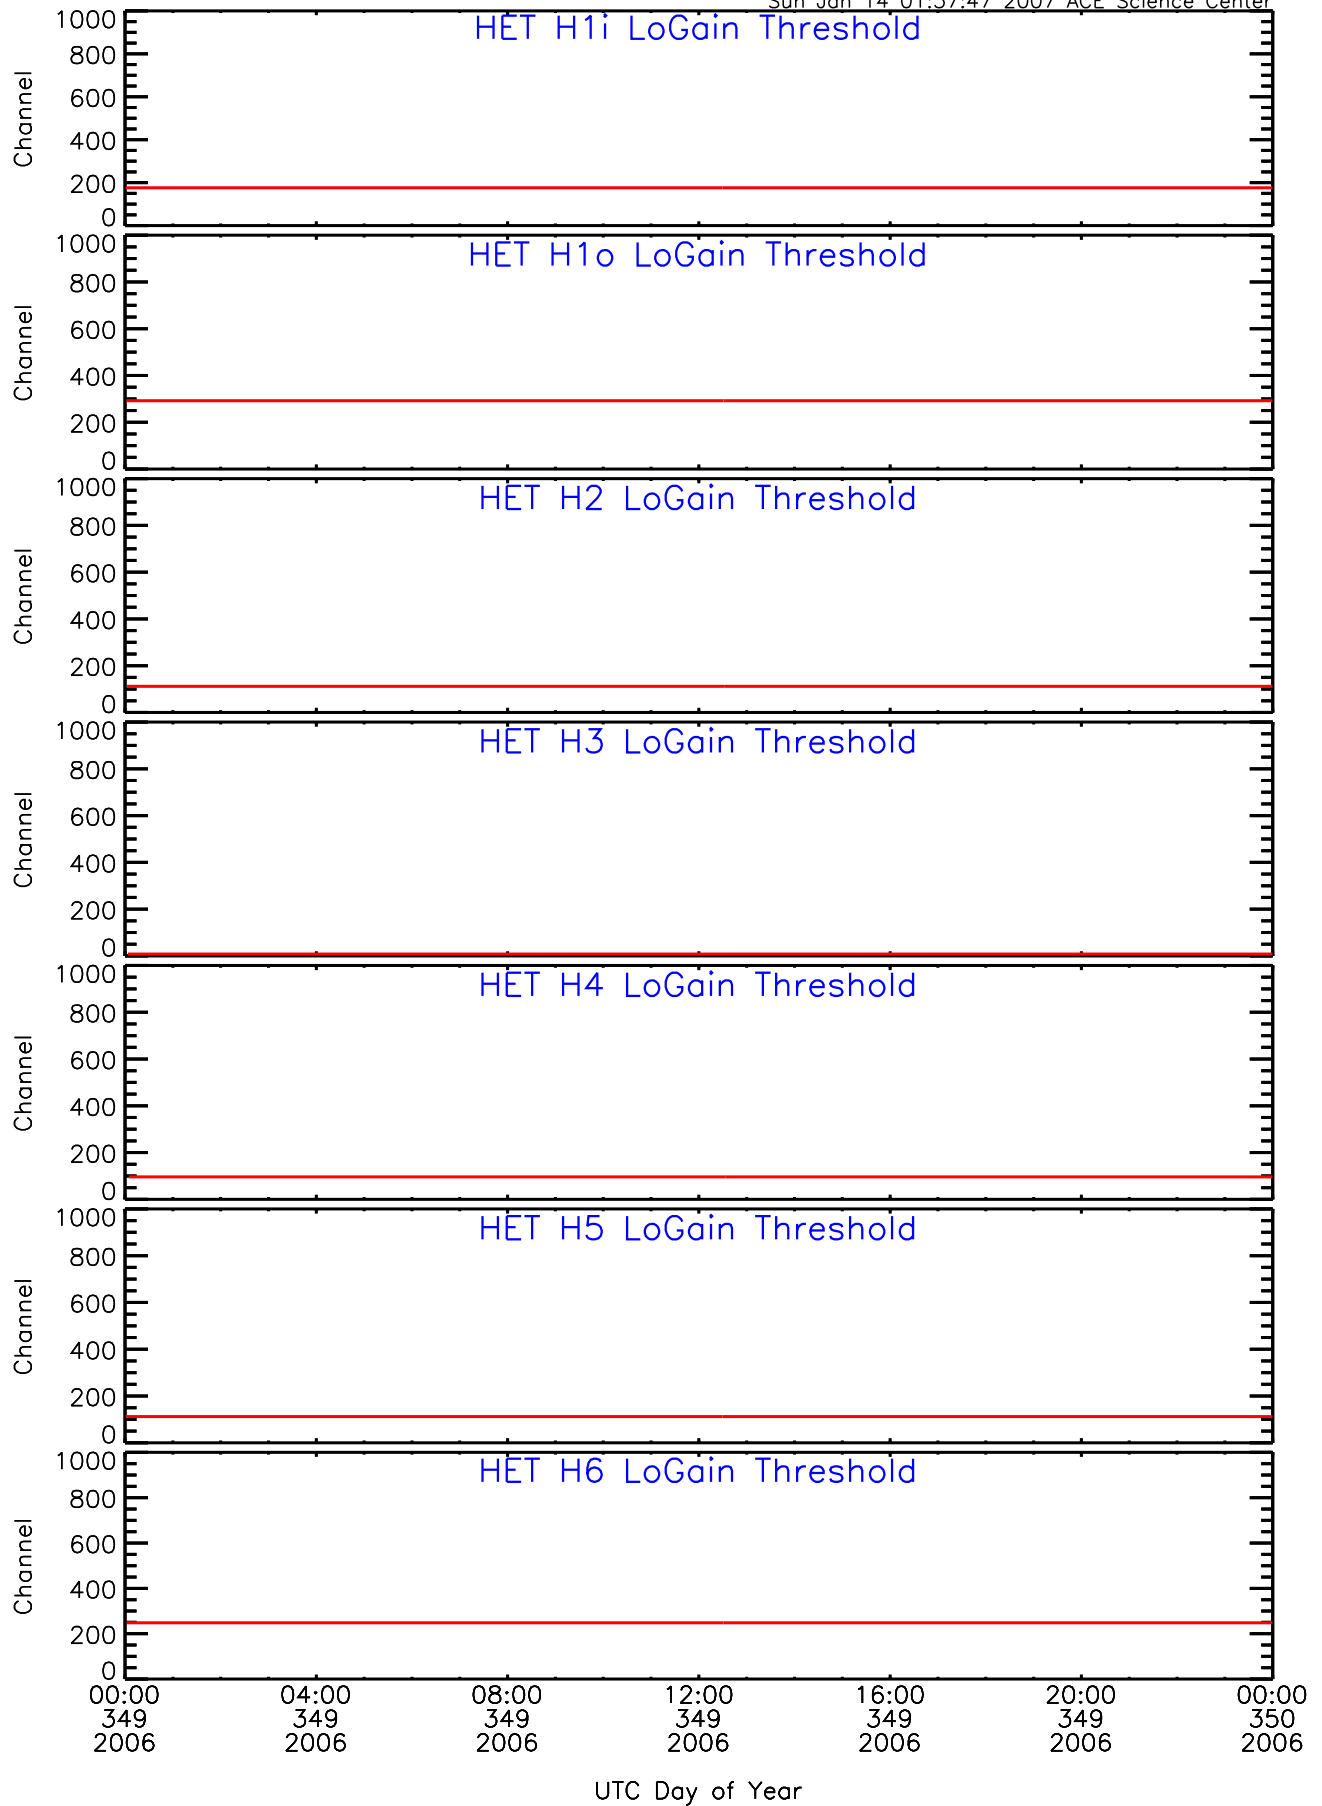

HET ahead Housekeeping Data for 2006-349

Sun Jan 14 01:37:47 2007 ACE Science Center