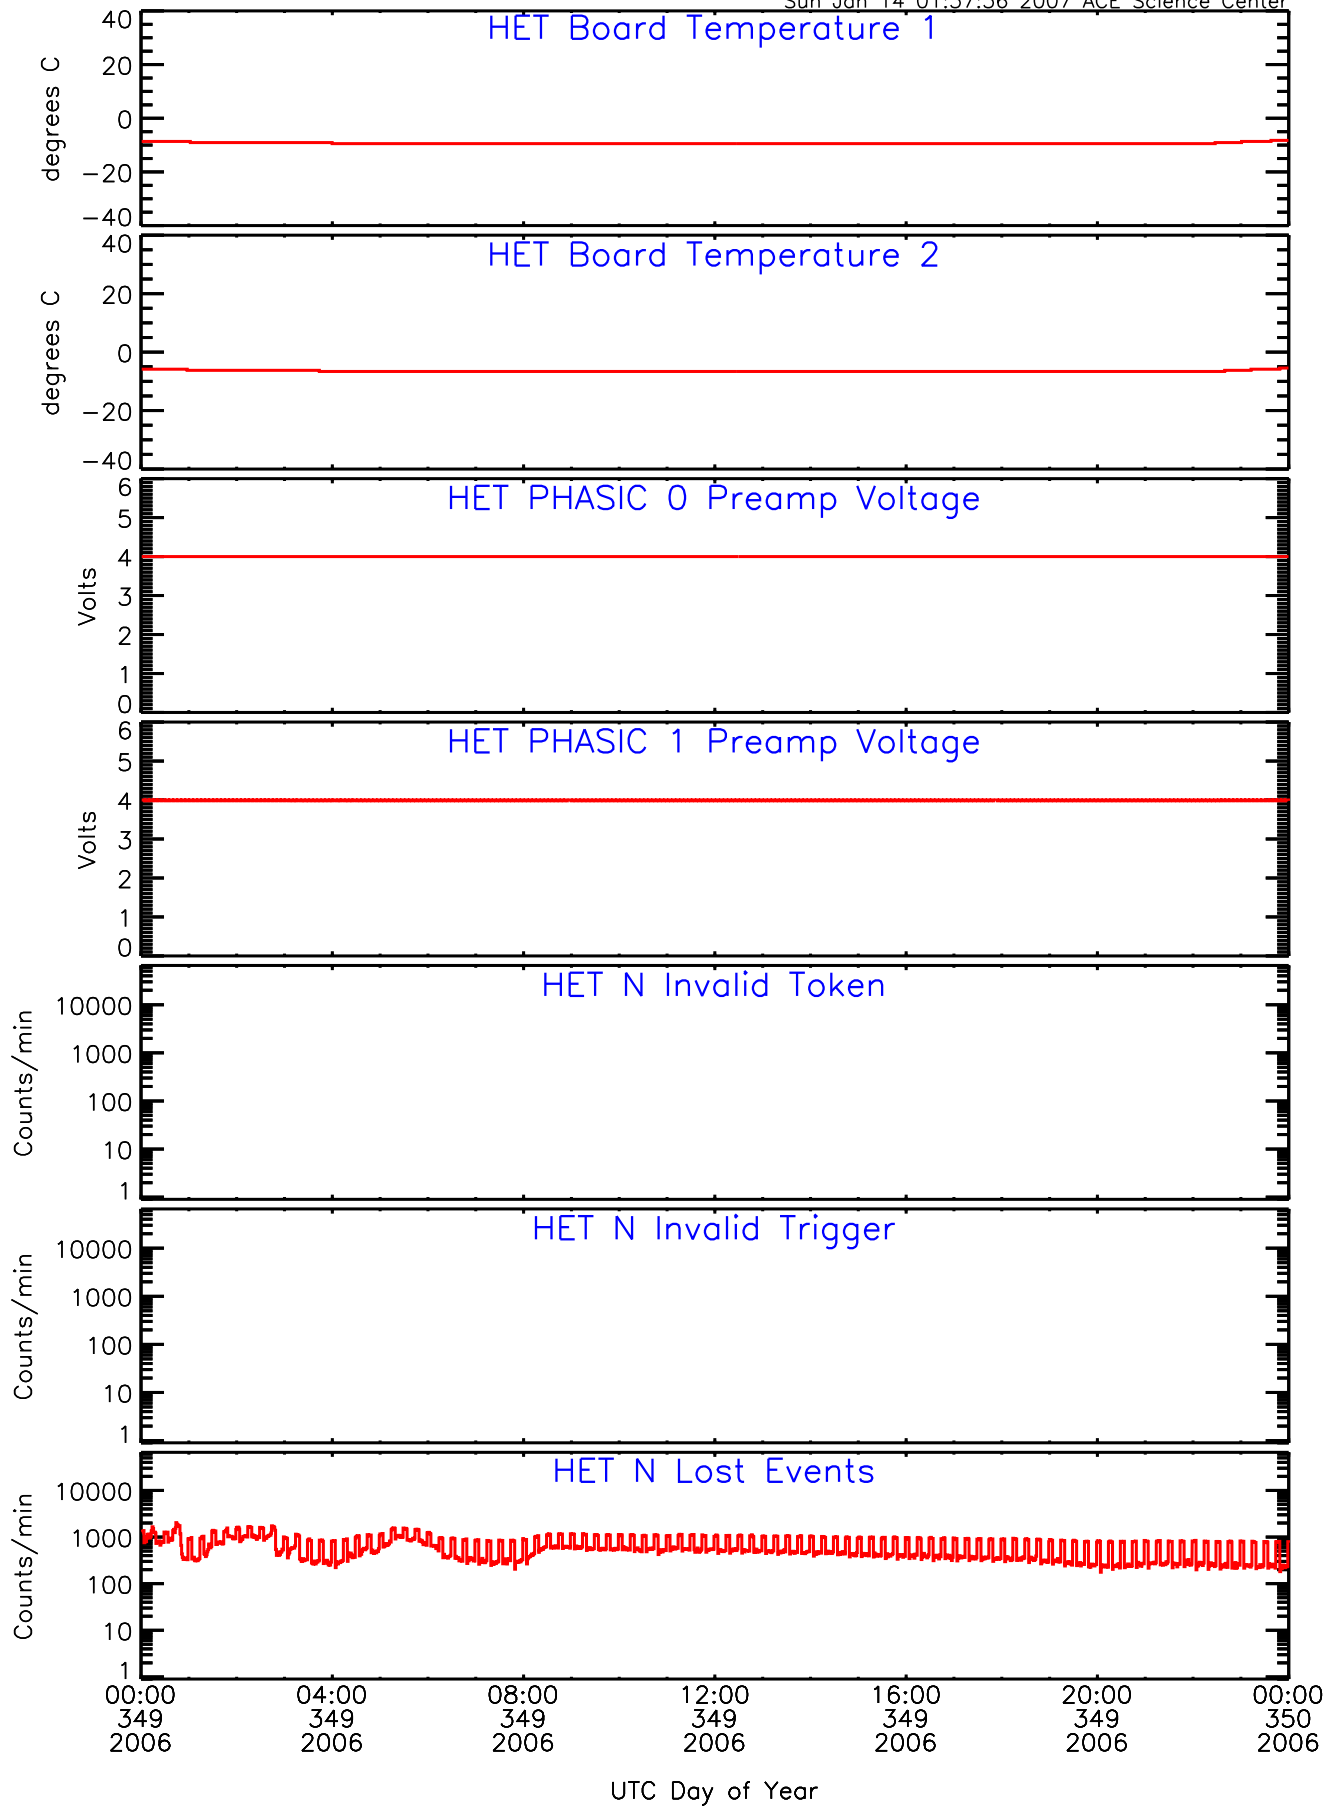

# HET ahead Housekeeping Data for 2006-349

Sun Jan 14 01:37:36 2007 ACE Science Center