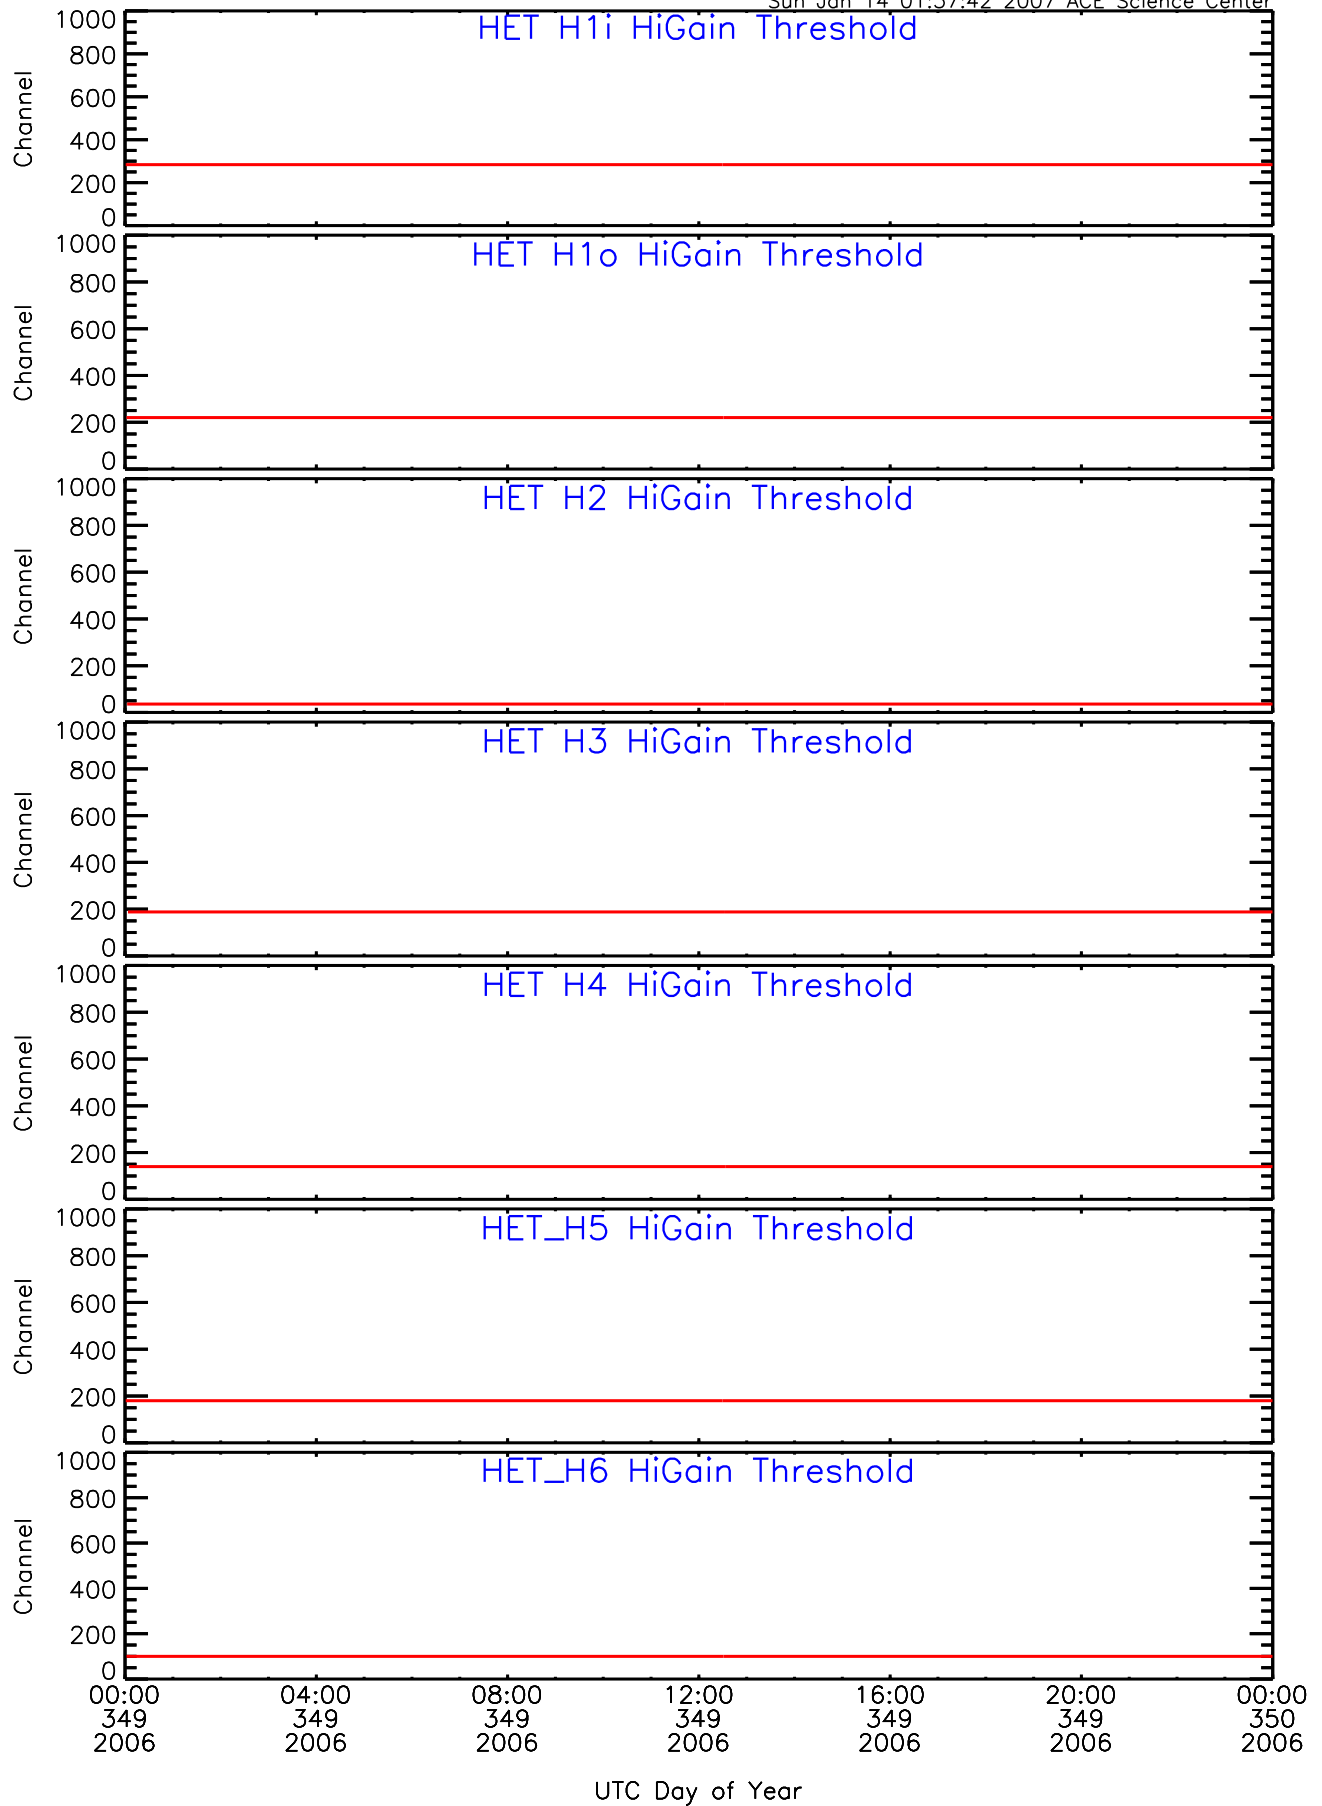

# HET ahead Housekeeping Data for 2006-349

Sun Jan 14 01:37:36 2007 ACE Science Center

# HET ahead Housekeeping Data for 2006-349

Sun Jan 14 01:37:42 2007 ACE Science Center