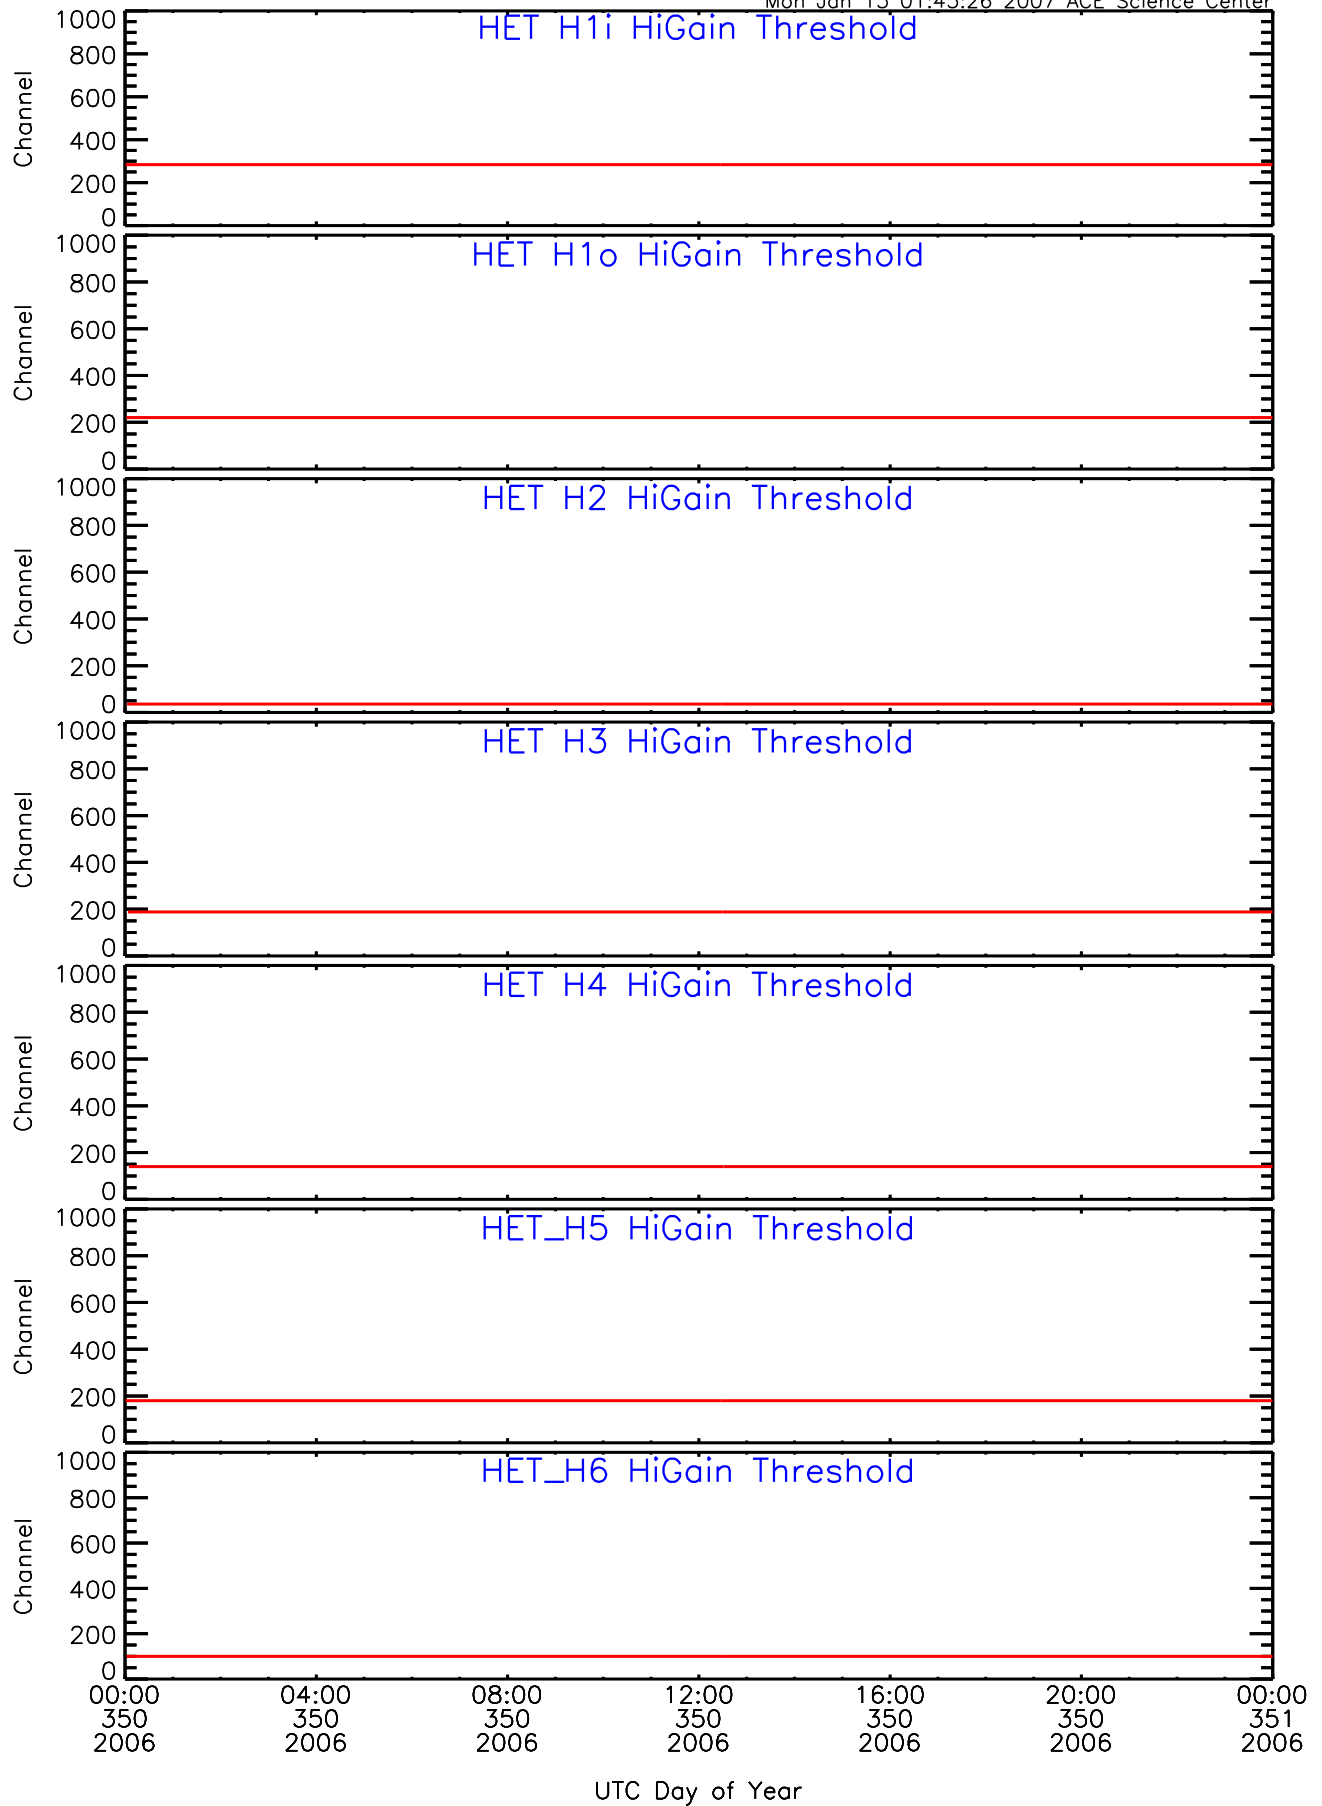

HET ahead Housekeeping Data for 2006-350

Mon Jan 15 01:43:21 2007 ACE Science Center

HET ahead Housekeeping Data for 2006-350

Mon Jan 15 01:43:26 2007 ACE Science Center

HET ahead Housekeeping Data for 2006-350

Mon Jan 15 01:43:31 2007 ACE Science Center

HET ahead Housekeeping Data for 2006-350

Mon Jan 15 01:43:36 2007 ACE Science Center