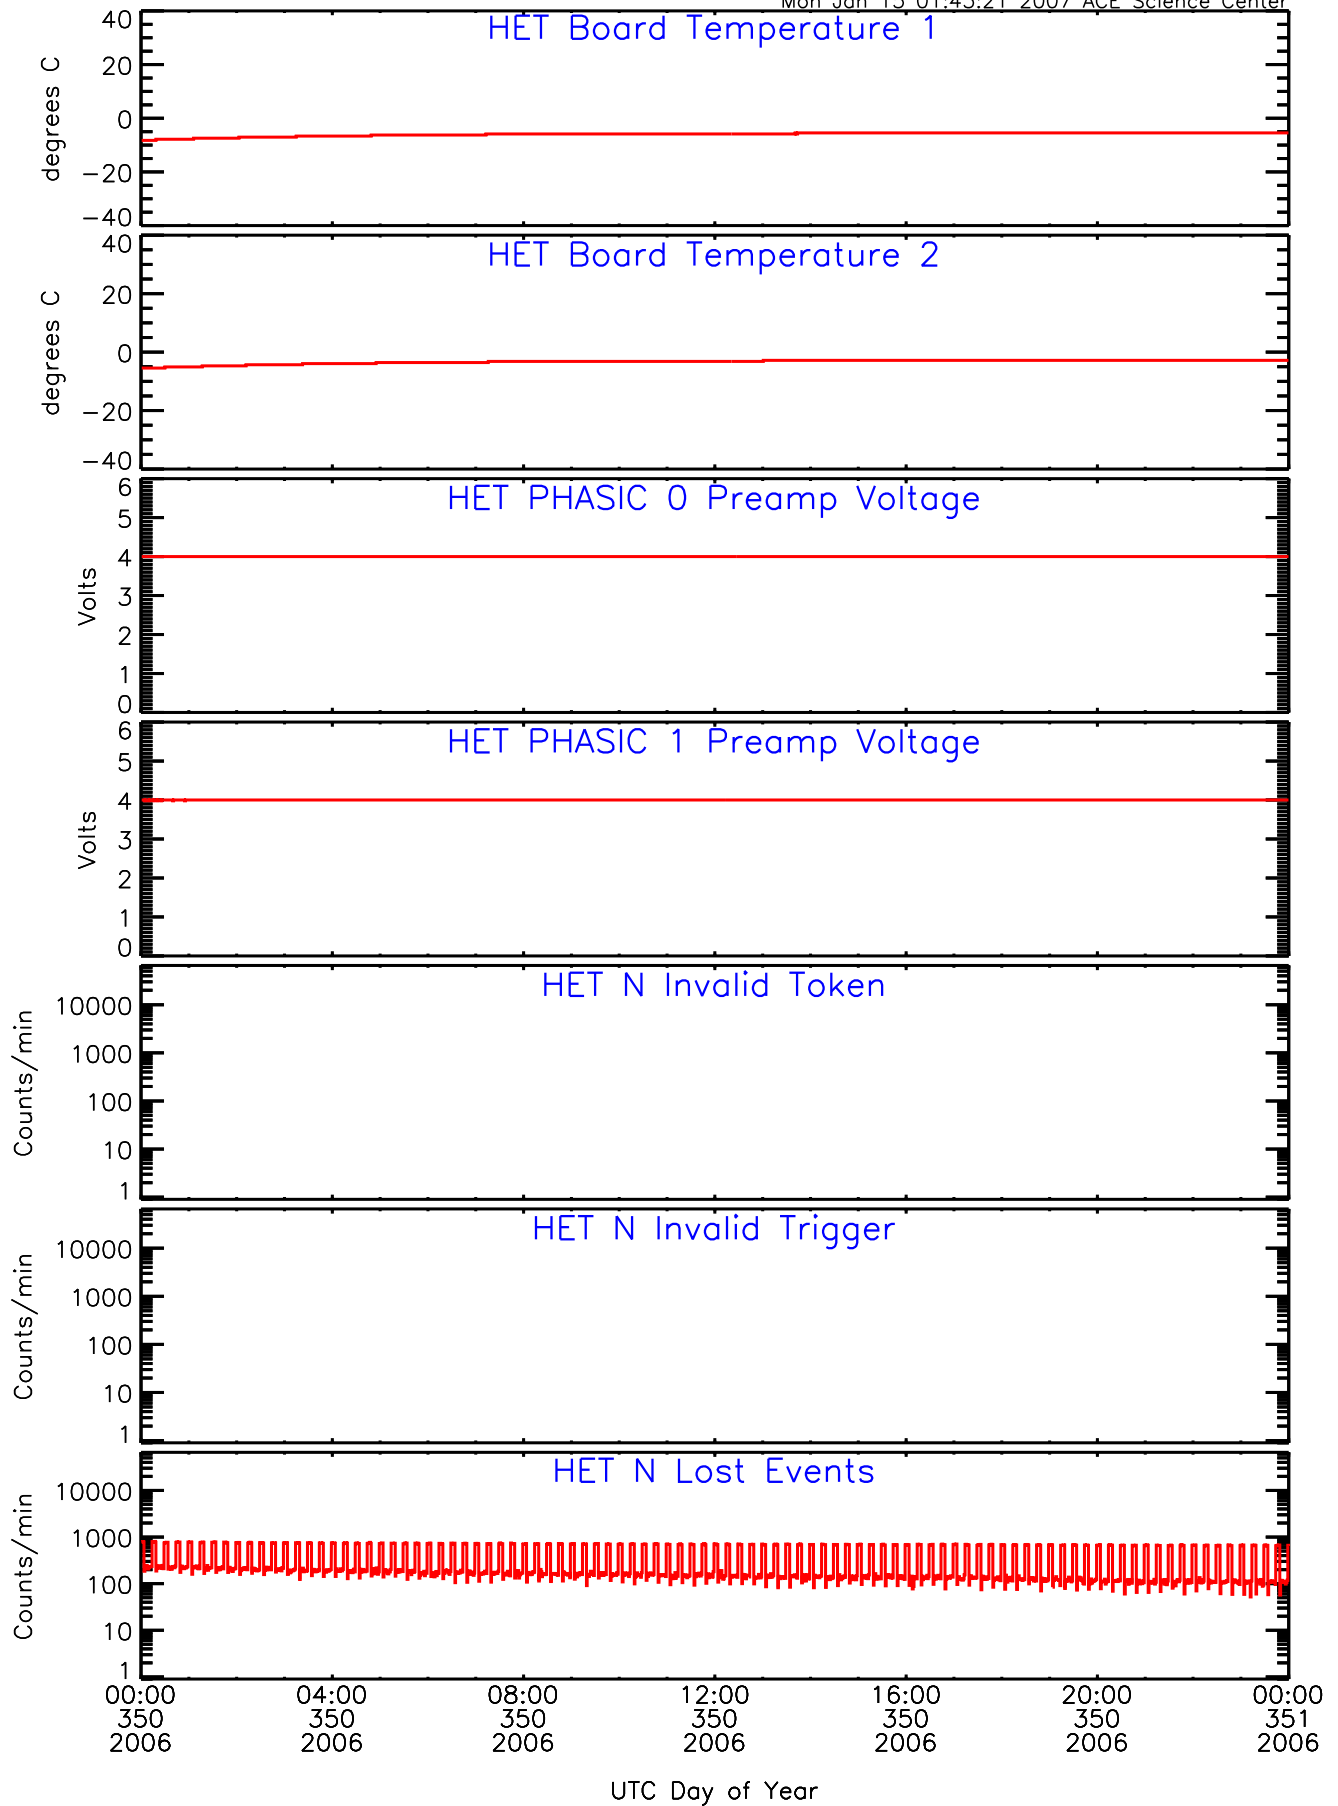

HET ahead Housekeeping Data for 2006-350

Mon Jan 15 01:43:21 2007 ACE Science Center

HET ahead Housekeeping Data for 2006-350

Mon Jan 15 01:43:26 2007 ACE Science Center

HET ahead Housekeeping Data for 2006-350