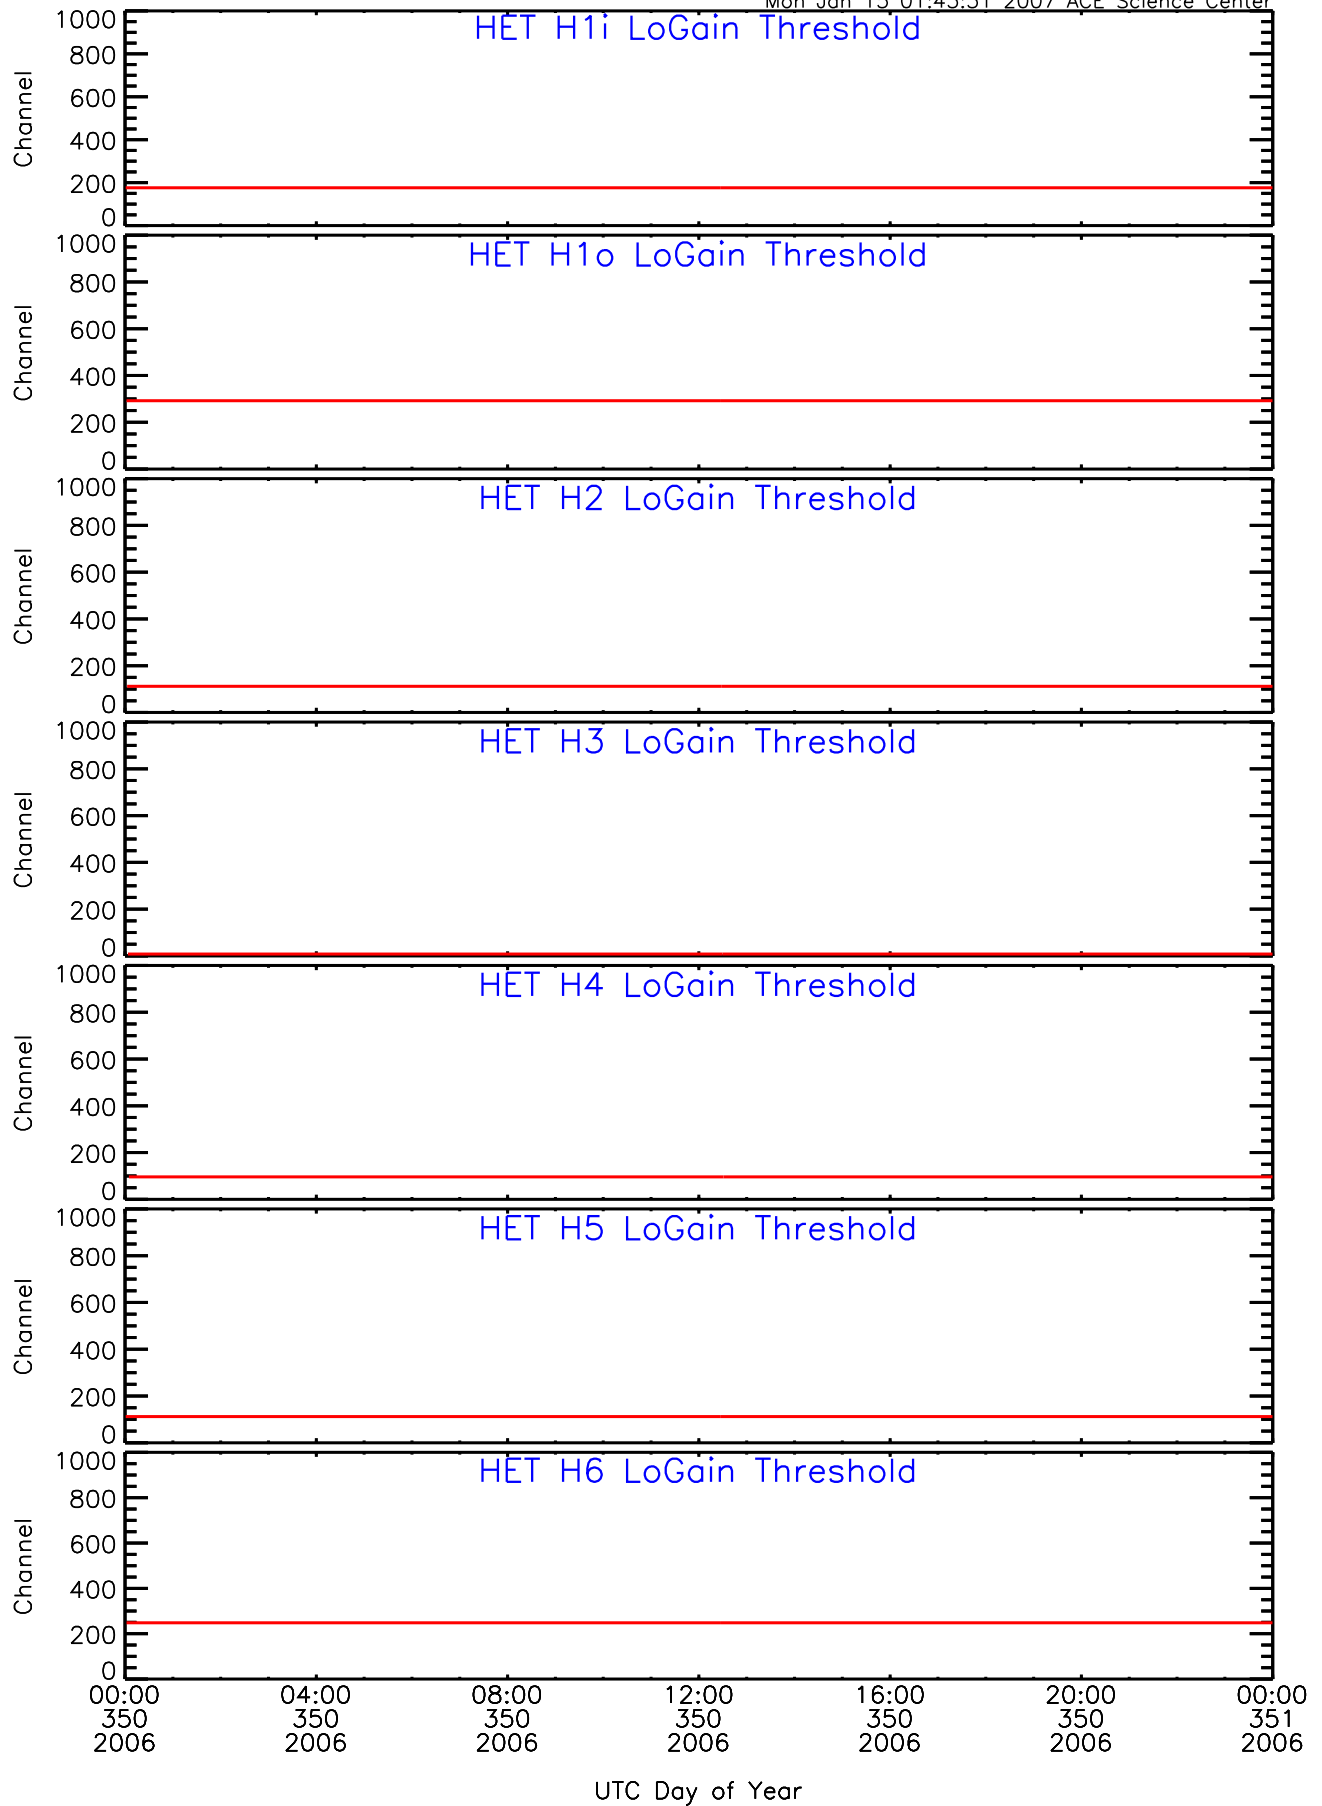

HET ahead Housekeeping Data for 2006-350

Mon Jan 15 01:43:21 2007 ACE Science Center

HET ahead Housekeeping Data for 2006-350

Mon Jan 15 01:43:26 2007 ACE Science Center

HET ahead Housekeeping Data for 2006-350

Mon Jan 15 01:43:31 2007 ACE Science Center

HET ahead Housekeeping Data for 2006-350

Mon Jan 15 01:43:36 2007 ACE Science Center