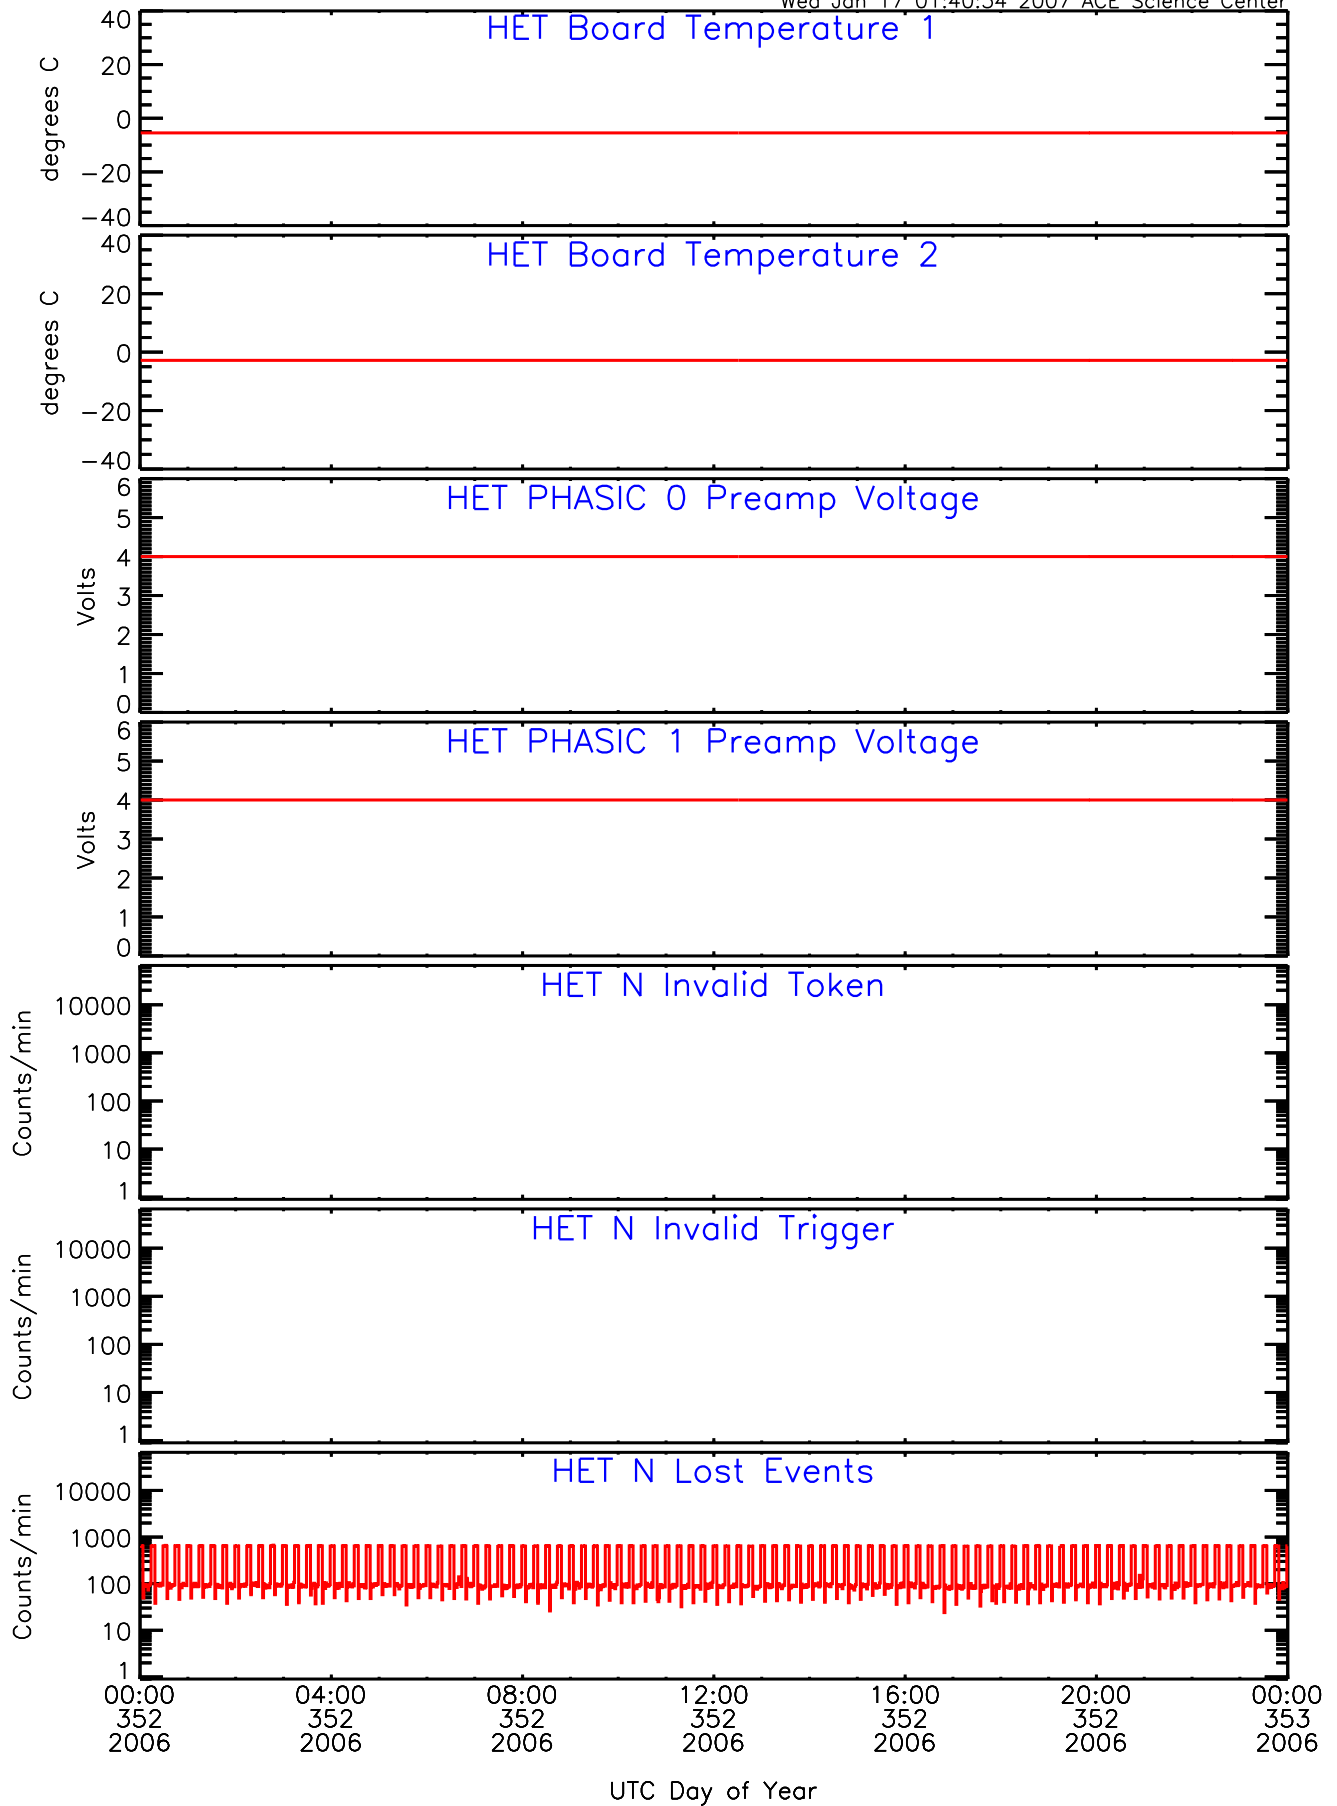

HET ahead Housekeeping Data for 2006-352

Wed Jan 17 01:40:34 2007 ACE Science Center

HET ahead Housekeeping Data for 2006-352

Wed Jan 17 01:40:39 2007 ACE Science Center

HET ahead Housekeeping Data for 2006-352

Wed Jan 17 01:40:44 2007 ACE Science Center

HET ahead Housekeeping Data for 2006-352

Wed Jan 17 01:40:49 2007 ACE Science Center