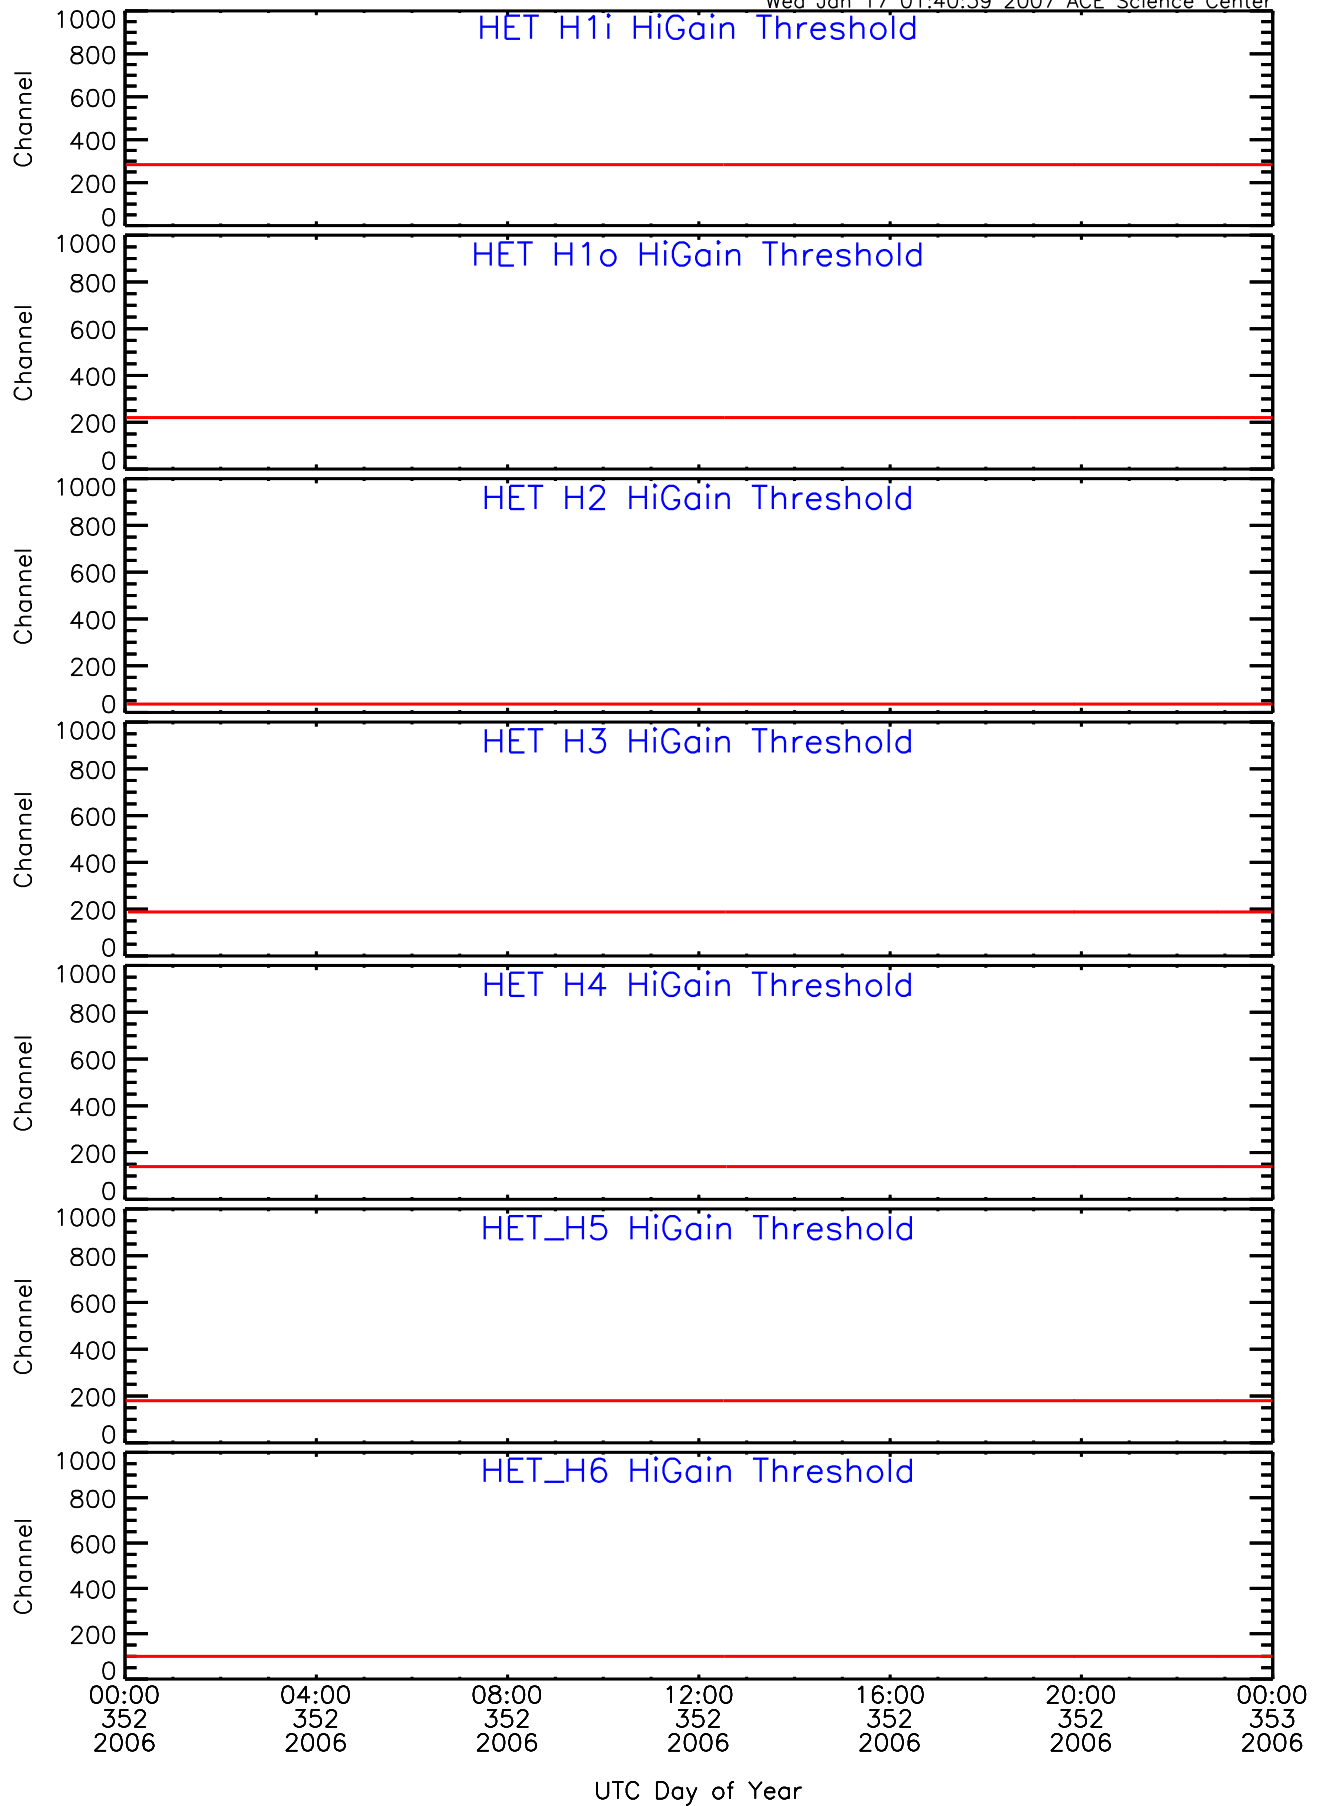

HET ahead Housekeeping Data for 2006-352

Wed Jan 17 01:40:34 2007 ACE Science Center

HET ahead Housekeeping Data for 2006-352

Wed Jan 17 01:40:39 2007 ACE Science Center

HET ahead Housekeeping Data for 2006-352

Wed Jan 17 01:40:44 2007 ACE Science Center

HET ahead Housekeeping Data for 2006-352

Wed Jan 17 01:40:49 2007 ACE Science Center