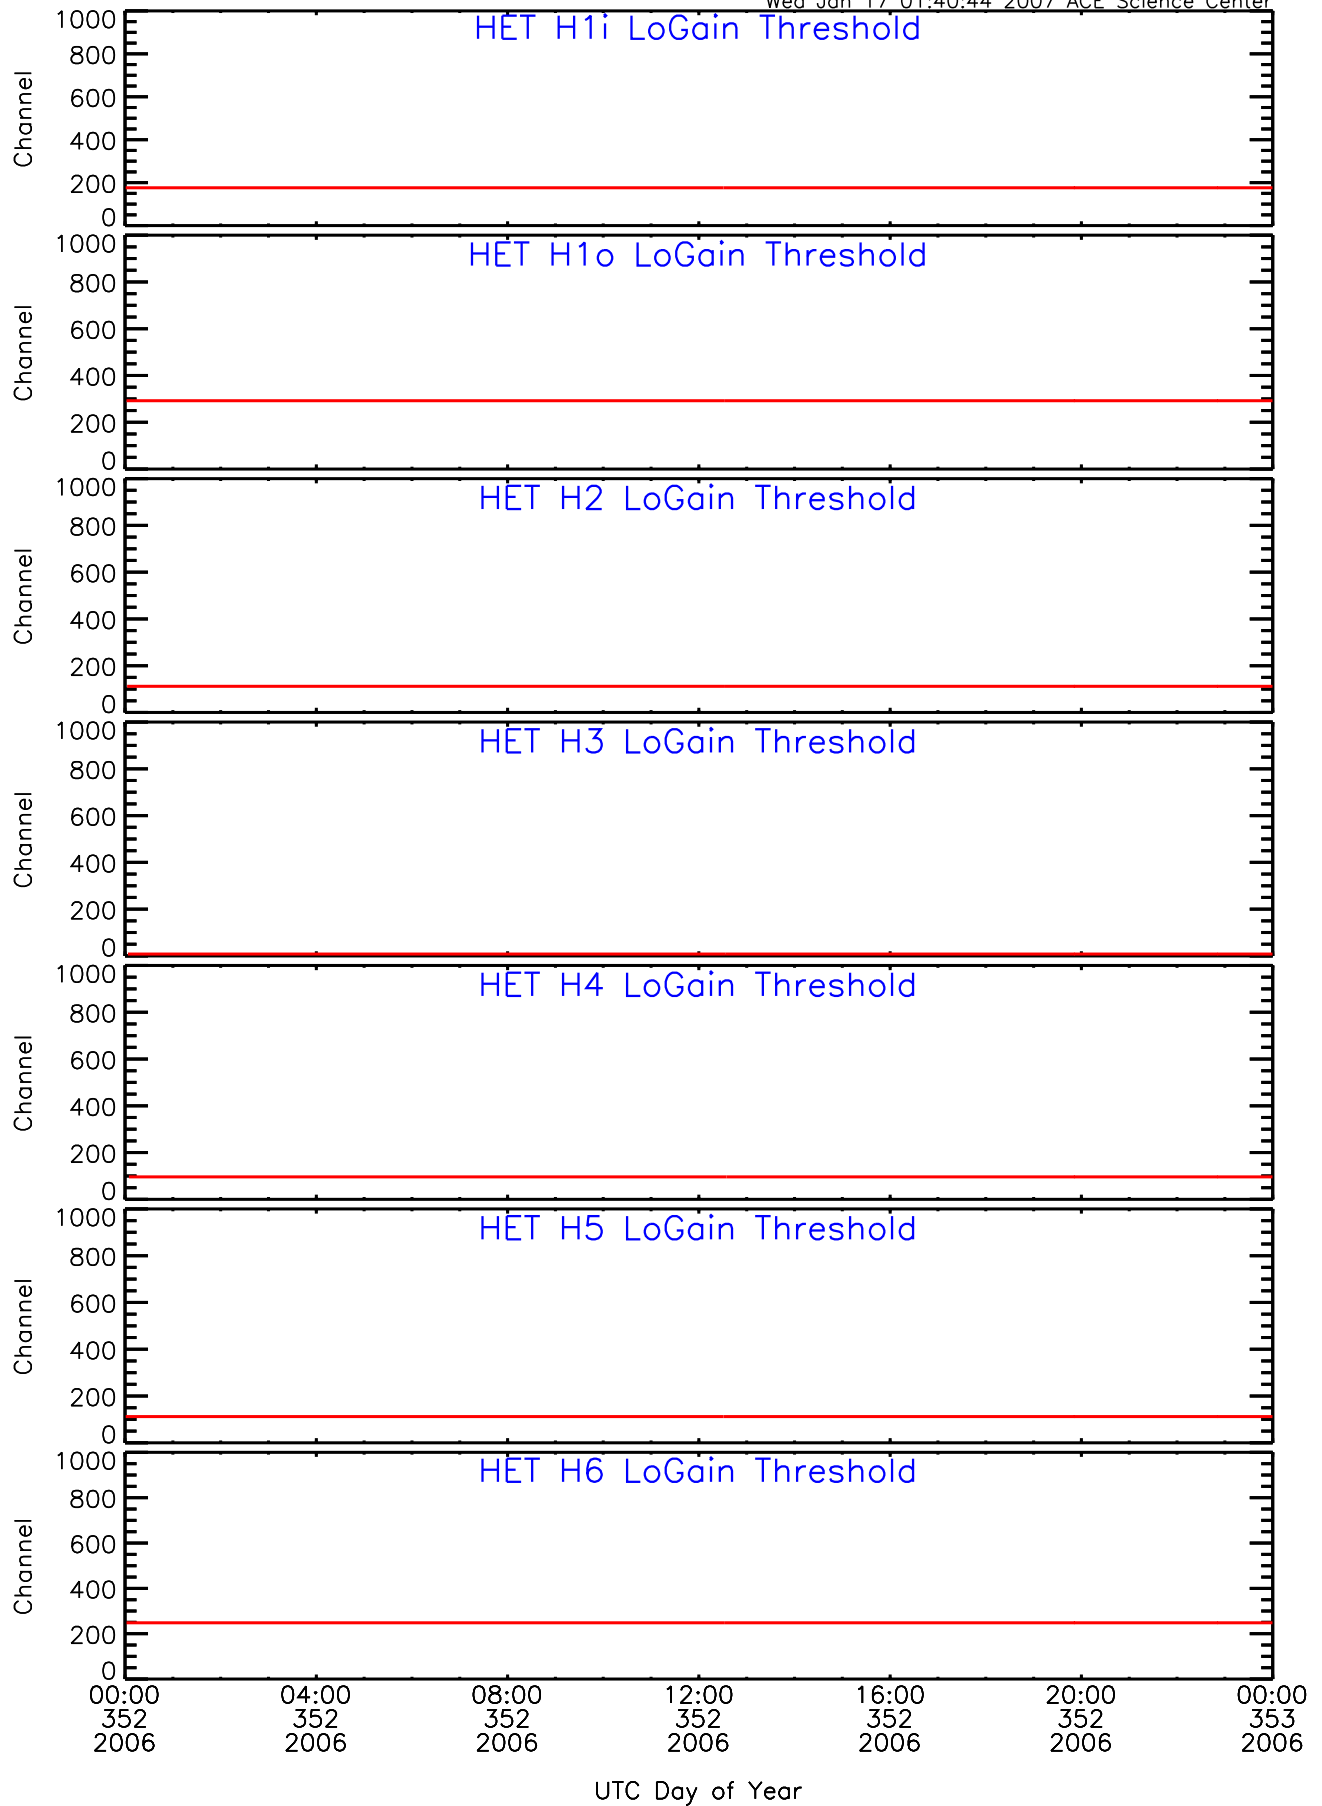

HET ahead Housekeeping Data for 2006-352

Wed Jan 17 01:40:34 2007 ACE Science Center

HET ahead Housekeeping Data for 2006-352

Wed Jan 17 01:40:39 2007 ACE Science Center

HET ahead Housekeeping Data for 2006-352

Wed Jan 17 01:40:44 2007 ACE Science Center

HET ahead Housekeeping Data for 2006-352

Wed Jan 17 01:40:49 2007 ACE Science Center