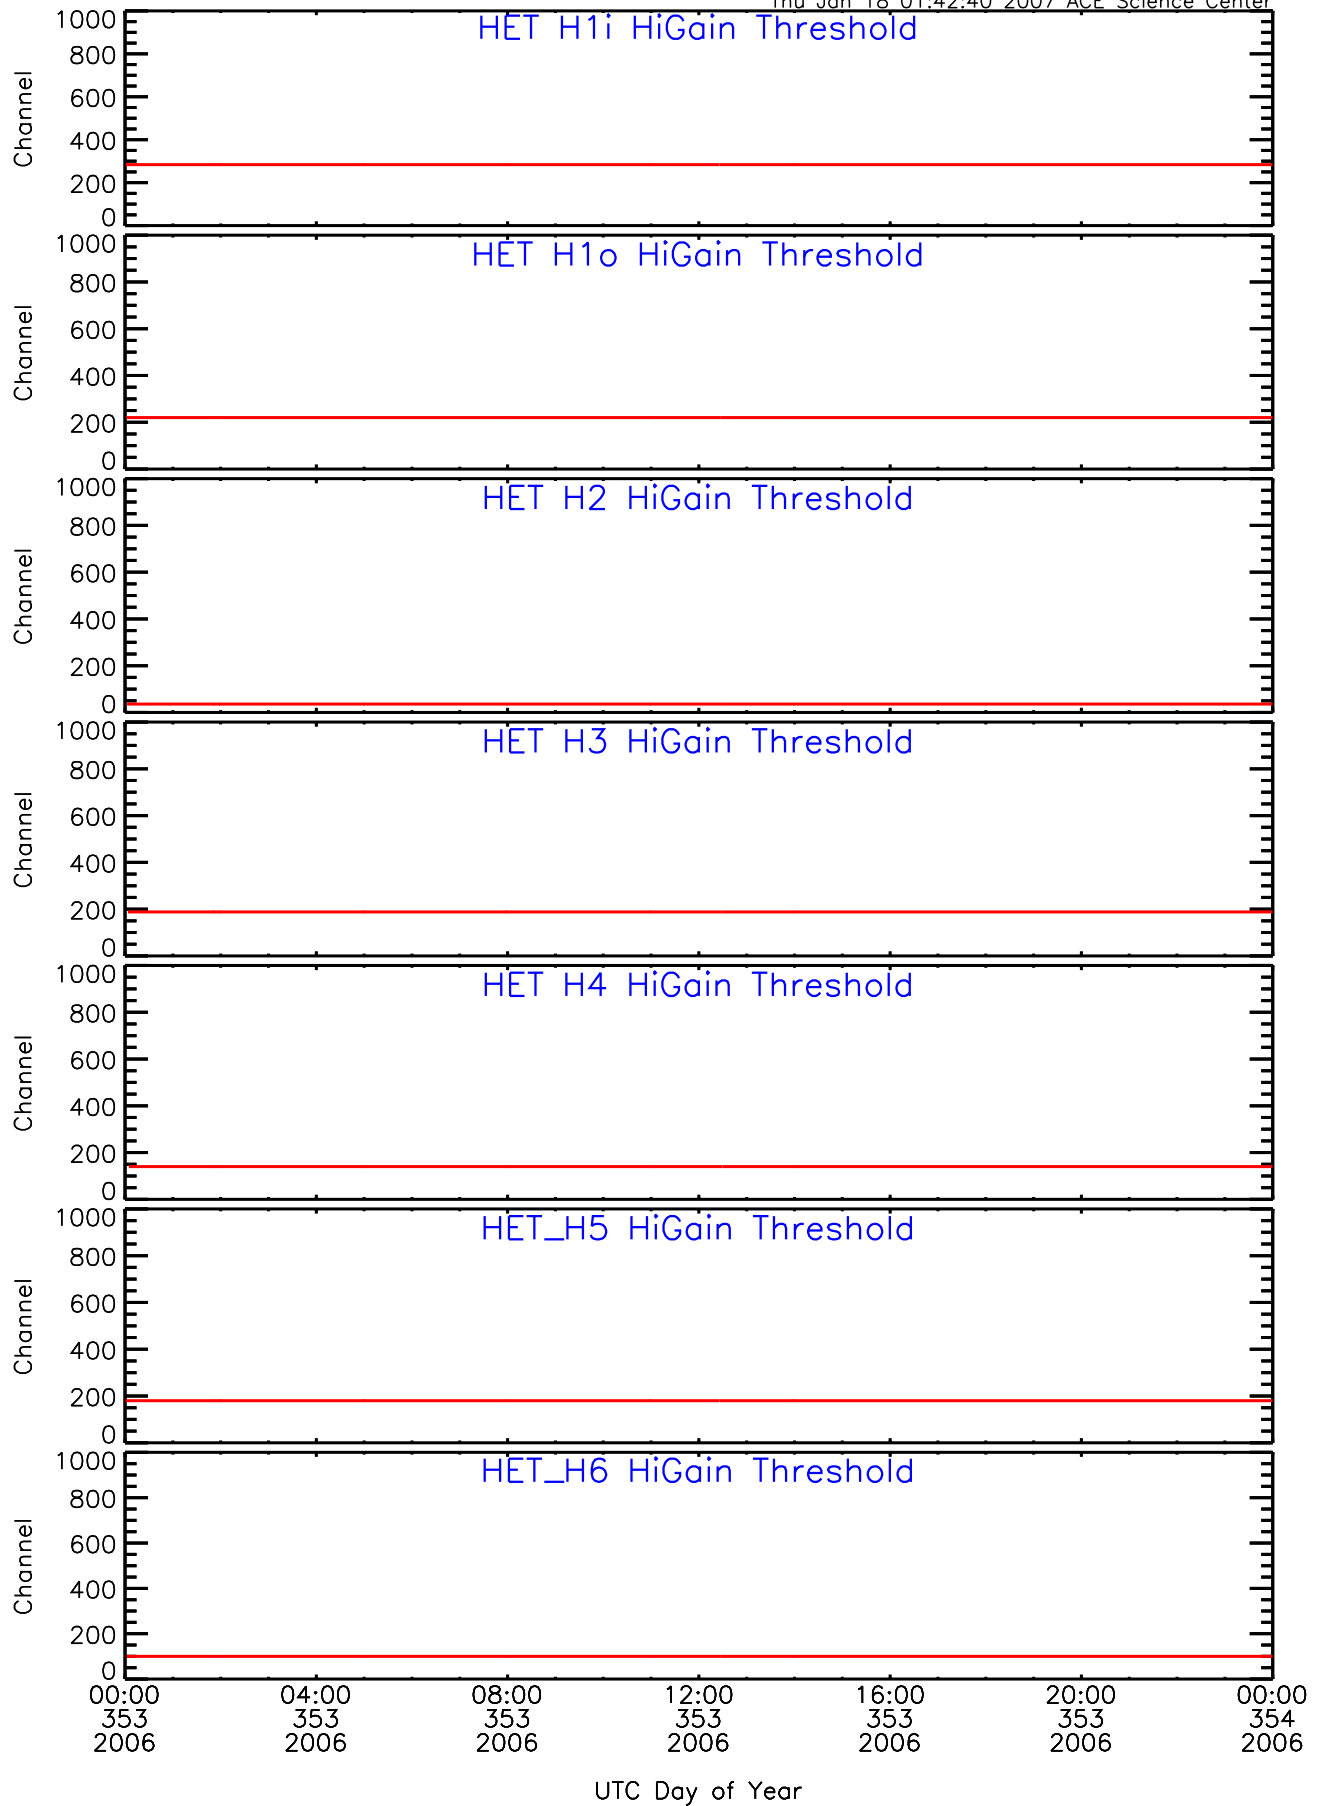

HET ahead Housekeeping Data for 2006-353

Thu Jan 18 01:42:35 2007 ACE Science Center

HET ahead Housekeeping Data for 2006-353

Thu Jan 18 01:42:40 2007 ACE Science Center

HET ahead Housekeeping Data for 2006-353

Thu Jan 18 01:42:45 2007 ACE Science Center

HET ahead Housekeeping Data for 2006-353

Thu Jan 18 01:42:50 2007 ACE Science Center