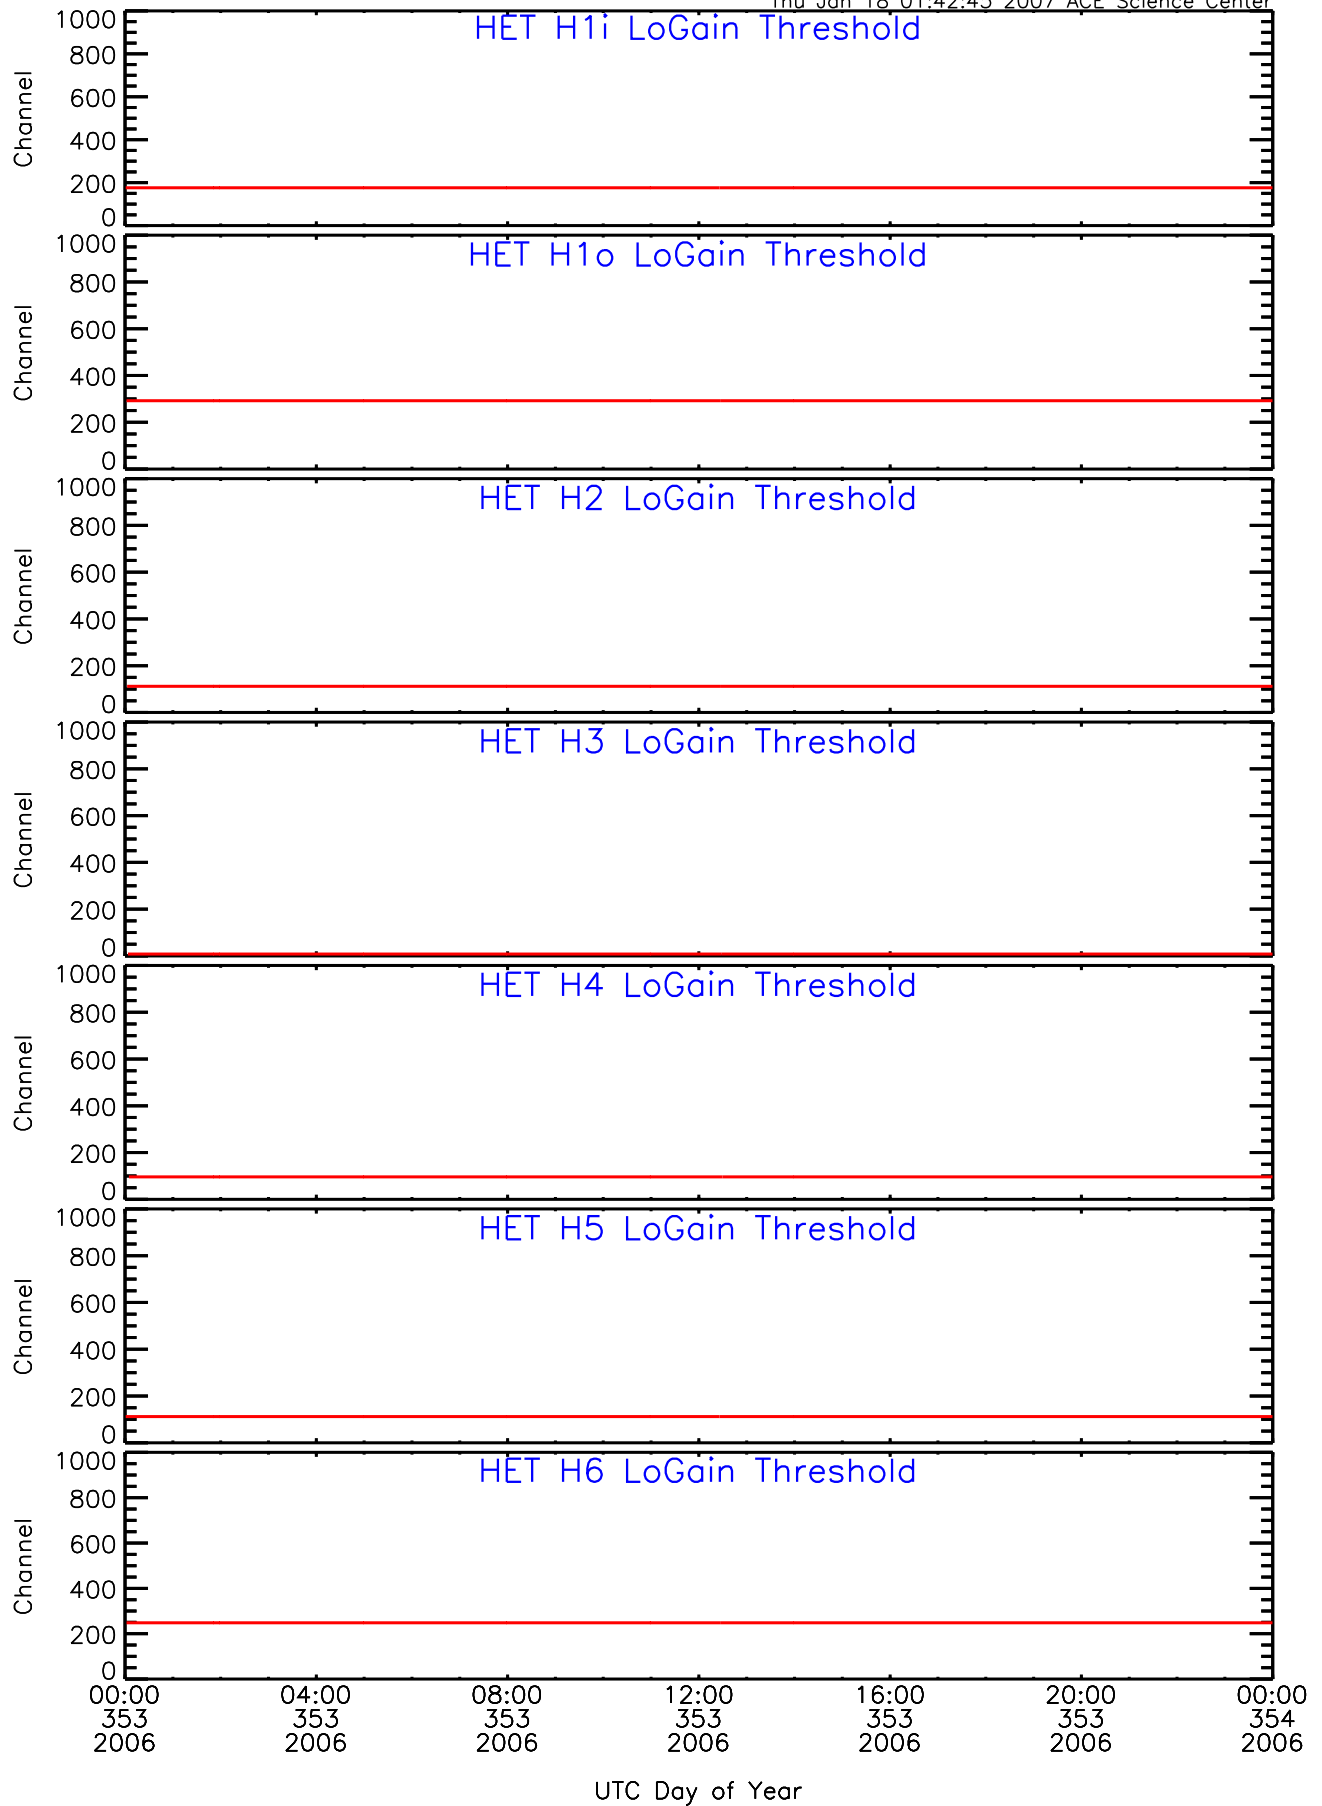

HET ahead Housekeeping Data for 2006-353

Thu Jan 18 01:42:35 2007 ACE Science Center

HET ahead Housekeeping Data for 2006-353

Thu Jan 18 01:42:40 2007 ACE Science Center

HET ahead Housekeeping Data for 2006-353

Thu Jan 18 01:42:45 2007 ACE Science Center

HET ahead Housekeeping Data for 2006-353

Thu Jan 18 01:42:50 2007 ACE Science Center