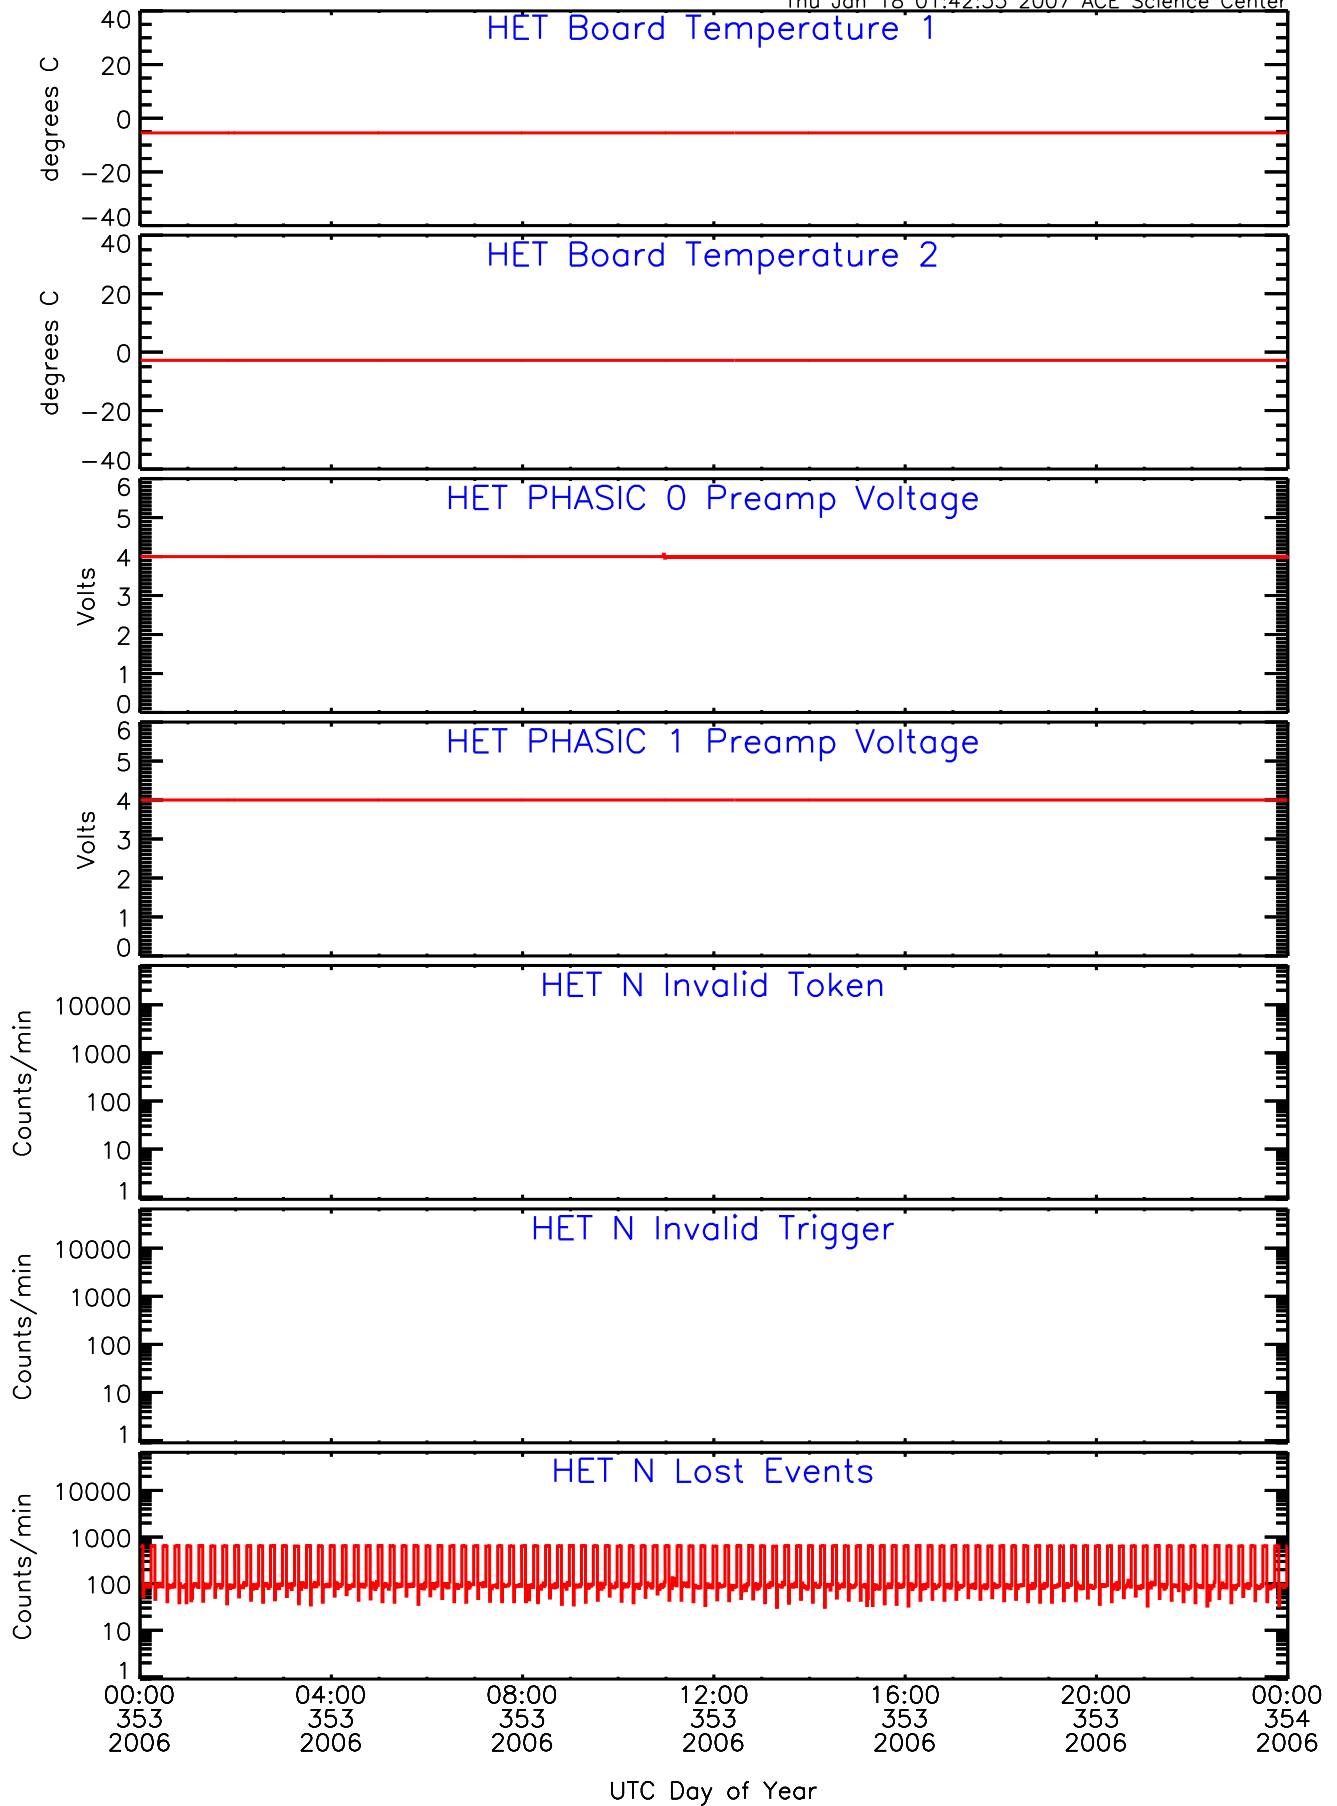

HET ahead Housekeeping Data for 2006-353

Thu Jan 18 01:42:35 2007 ACE Science Center

HET ahead Housekeeping Data for 2006-353

Thu Jan 18 01:42:40 2007 ACE Science Center

HET ahead Housekeeping Data for 2006-353

Thu Jan 18 01:42:45 2007 ACE Science Center

HET ahead Housekeeping Data for 2006-353

Thu Jan 18 01:42:50 2007 ACE Science Center