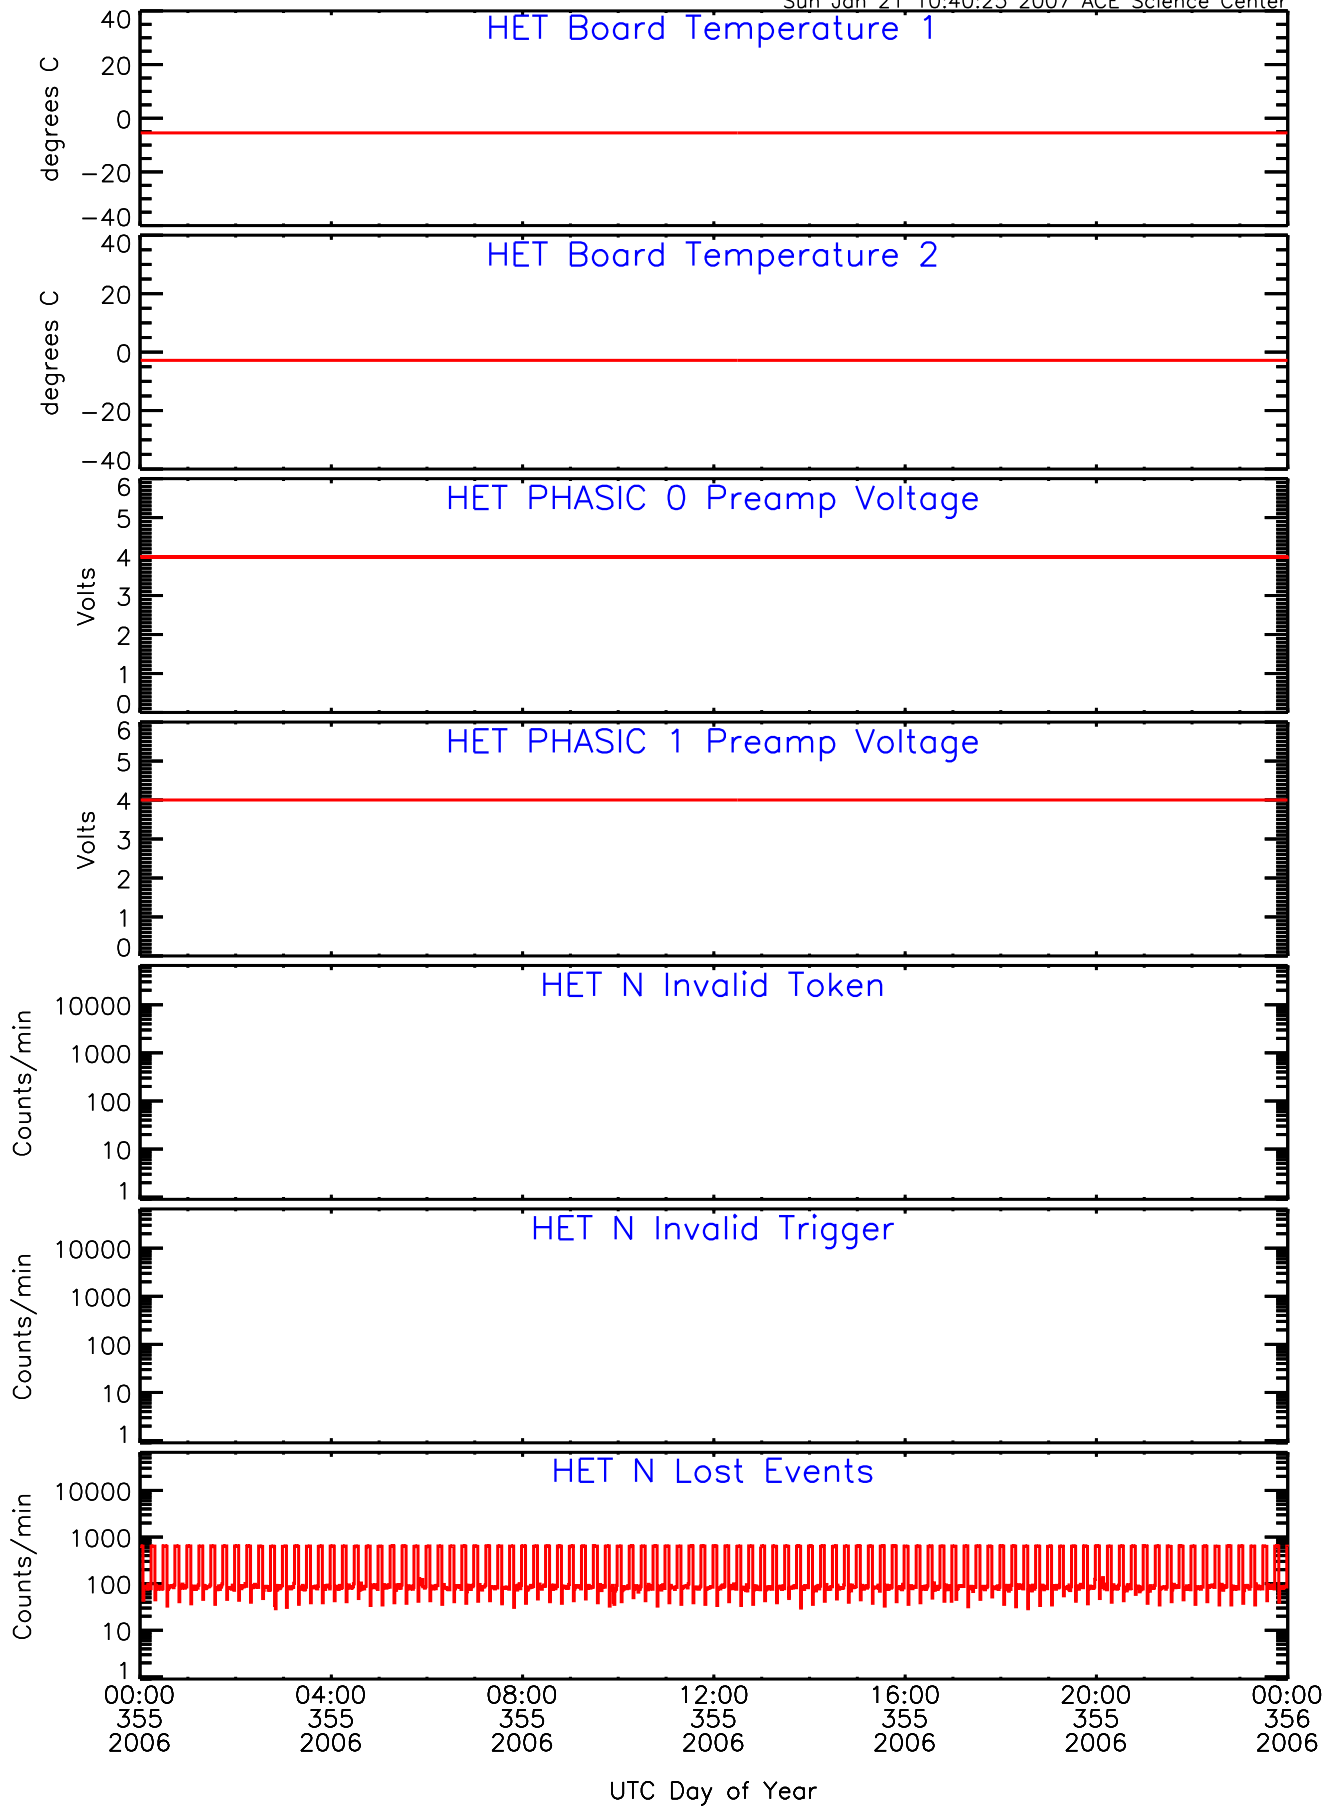

HET ahead Housekeeping Data for 2006-355

Sun Jan 21 10:40:25 2007 ACE Science Center

HET ahead Housekeeping Data for 2006-355

Sun Jan 21 10:40:30 2007 ACE Science Center

HET ahead Housekeeping Data for 2006-355