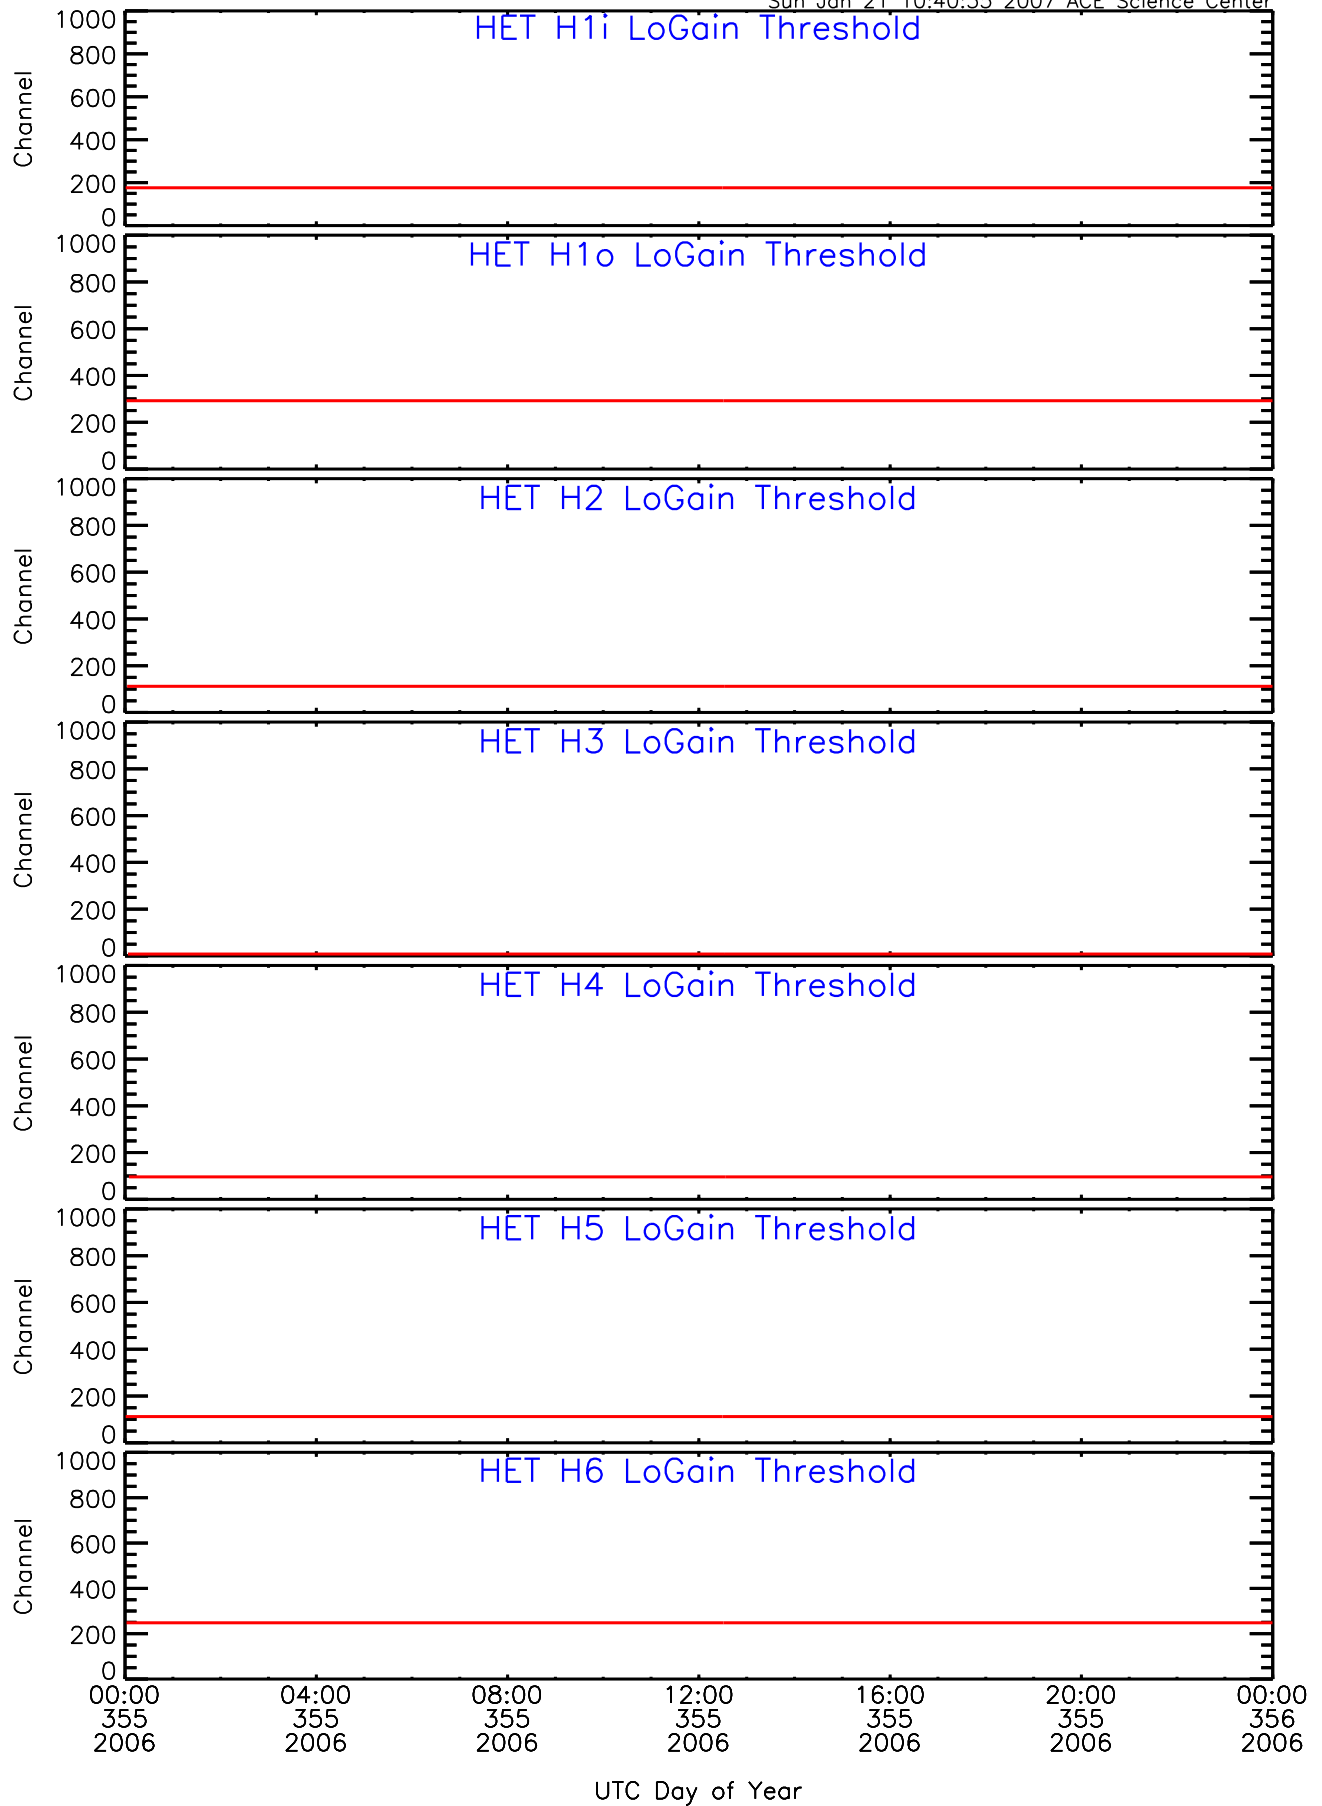

HET ahead Housekeeping Data for 2006-355

Sun Jan 21 10:40:25 2007 ACE Science Center

HET ahead Housekeeping Data for 2006-355

Sun Jan 21 10:40:30 2007 ACE Science Center

HET ahead Housekeeping Data for 2006-355

Sun Jan 21 10:40:35 2007 ACE Science Center

HET ahead Housekeeping Data for 2006-355

Sun Jan 21 10:40:40 2007 ACE Science Center