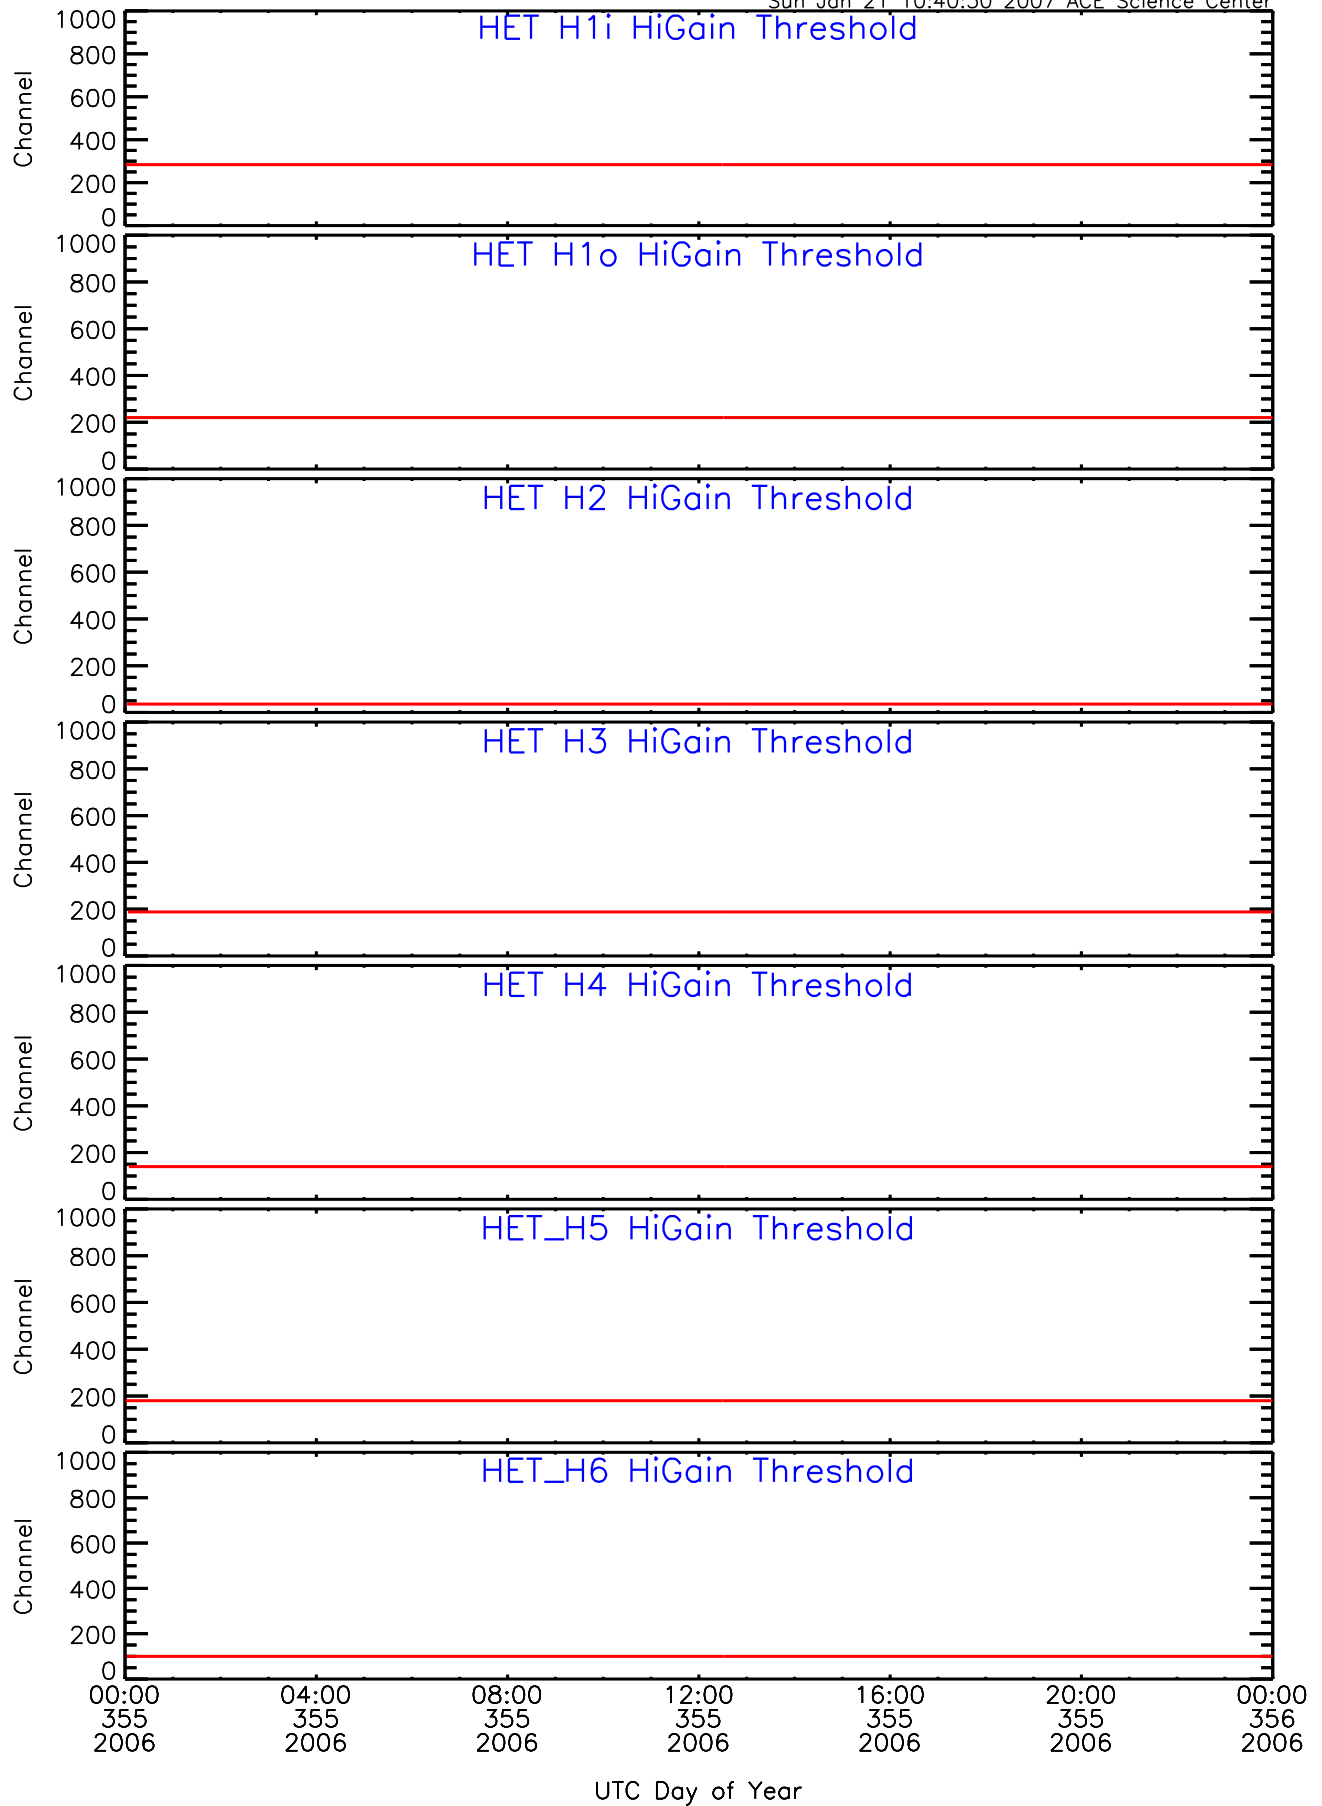

HET ahead Housekeeping Data for 2006-355

Sun Jan 21 10:40:25 2007 ACE Science Center

HET ahead Housekeeping Data for 2006-355

Sun Jan 21 10:40:30 2007 ACE Science Center

HET ahead Housekeeping Data for 2006-355

Sun Jan 21 10:40:35 2007 ACE Science Center

HET ahead Housekeeping Data for 2006-355

Sun Jan 21 10:40:40 2007 ACE Science Center