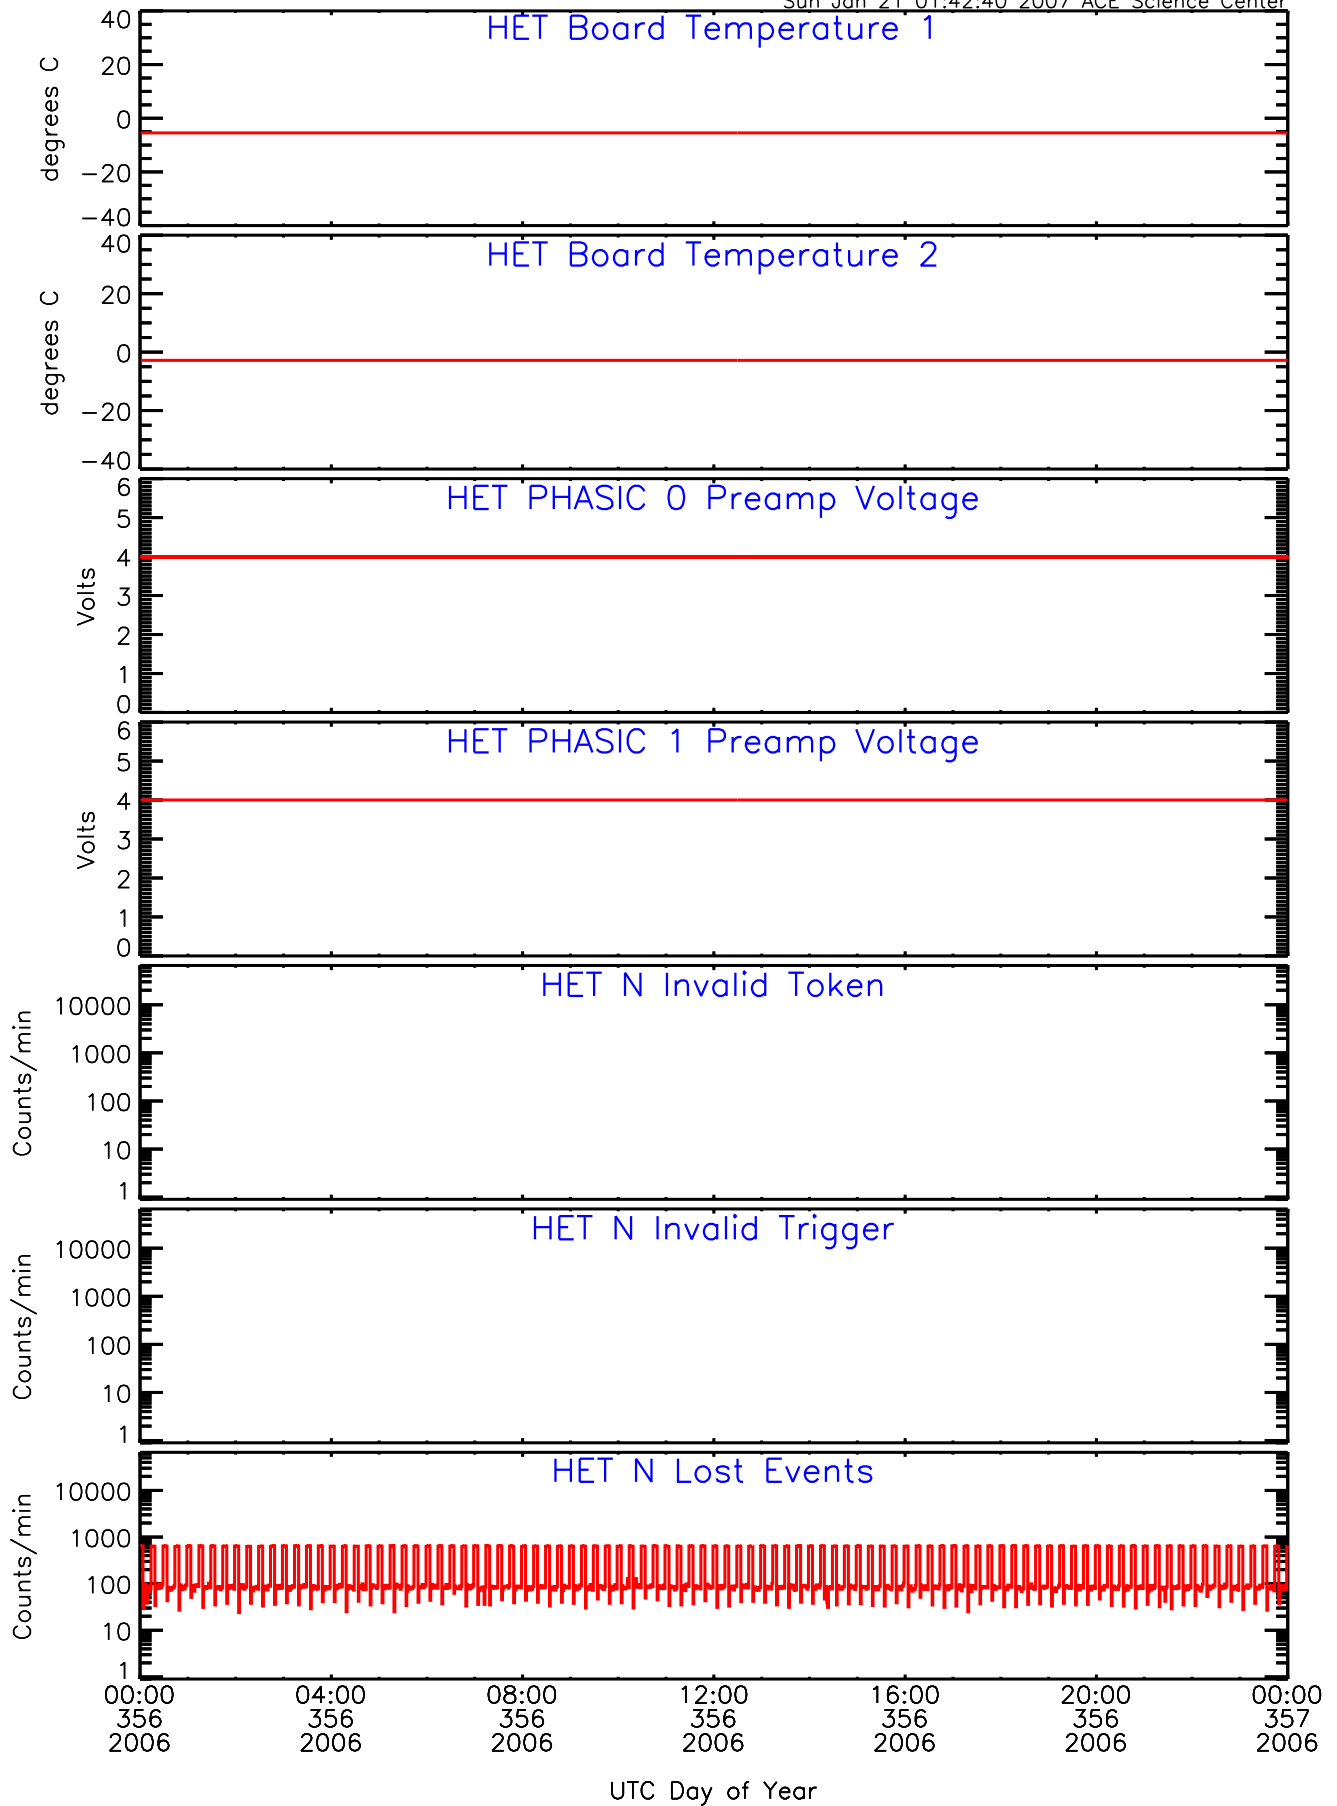

HET ahead Housekeeping Data for 2006-356

Sun Jan 21 01:42:40 2007 ACE Science Center

HET ahead Housekeeping Data for 2006-356

Sun Jan 21 01:42:45 2007 ACE Science Center

HET ahead Housekeeping Data for 2006-356

Sun Jan 21 01:42:50 2007 ACE Science Center

HET ahead Housekeeping Data for 2006-356

Sun Jan 21 01:42:55 2007 ACE Science Center