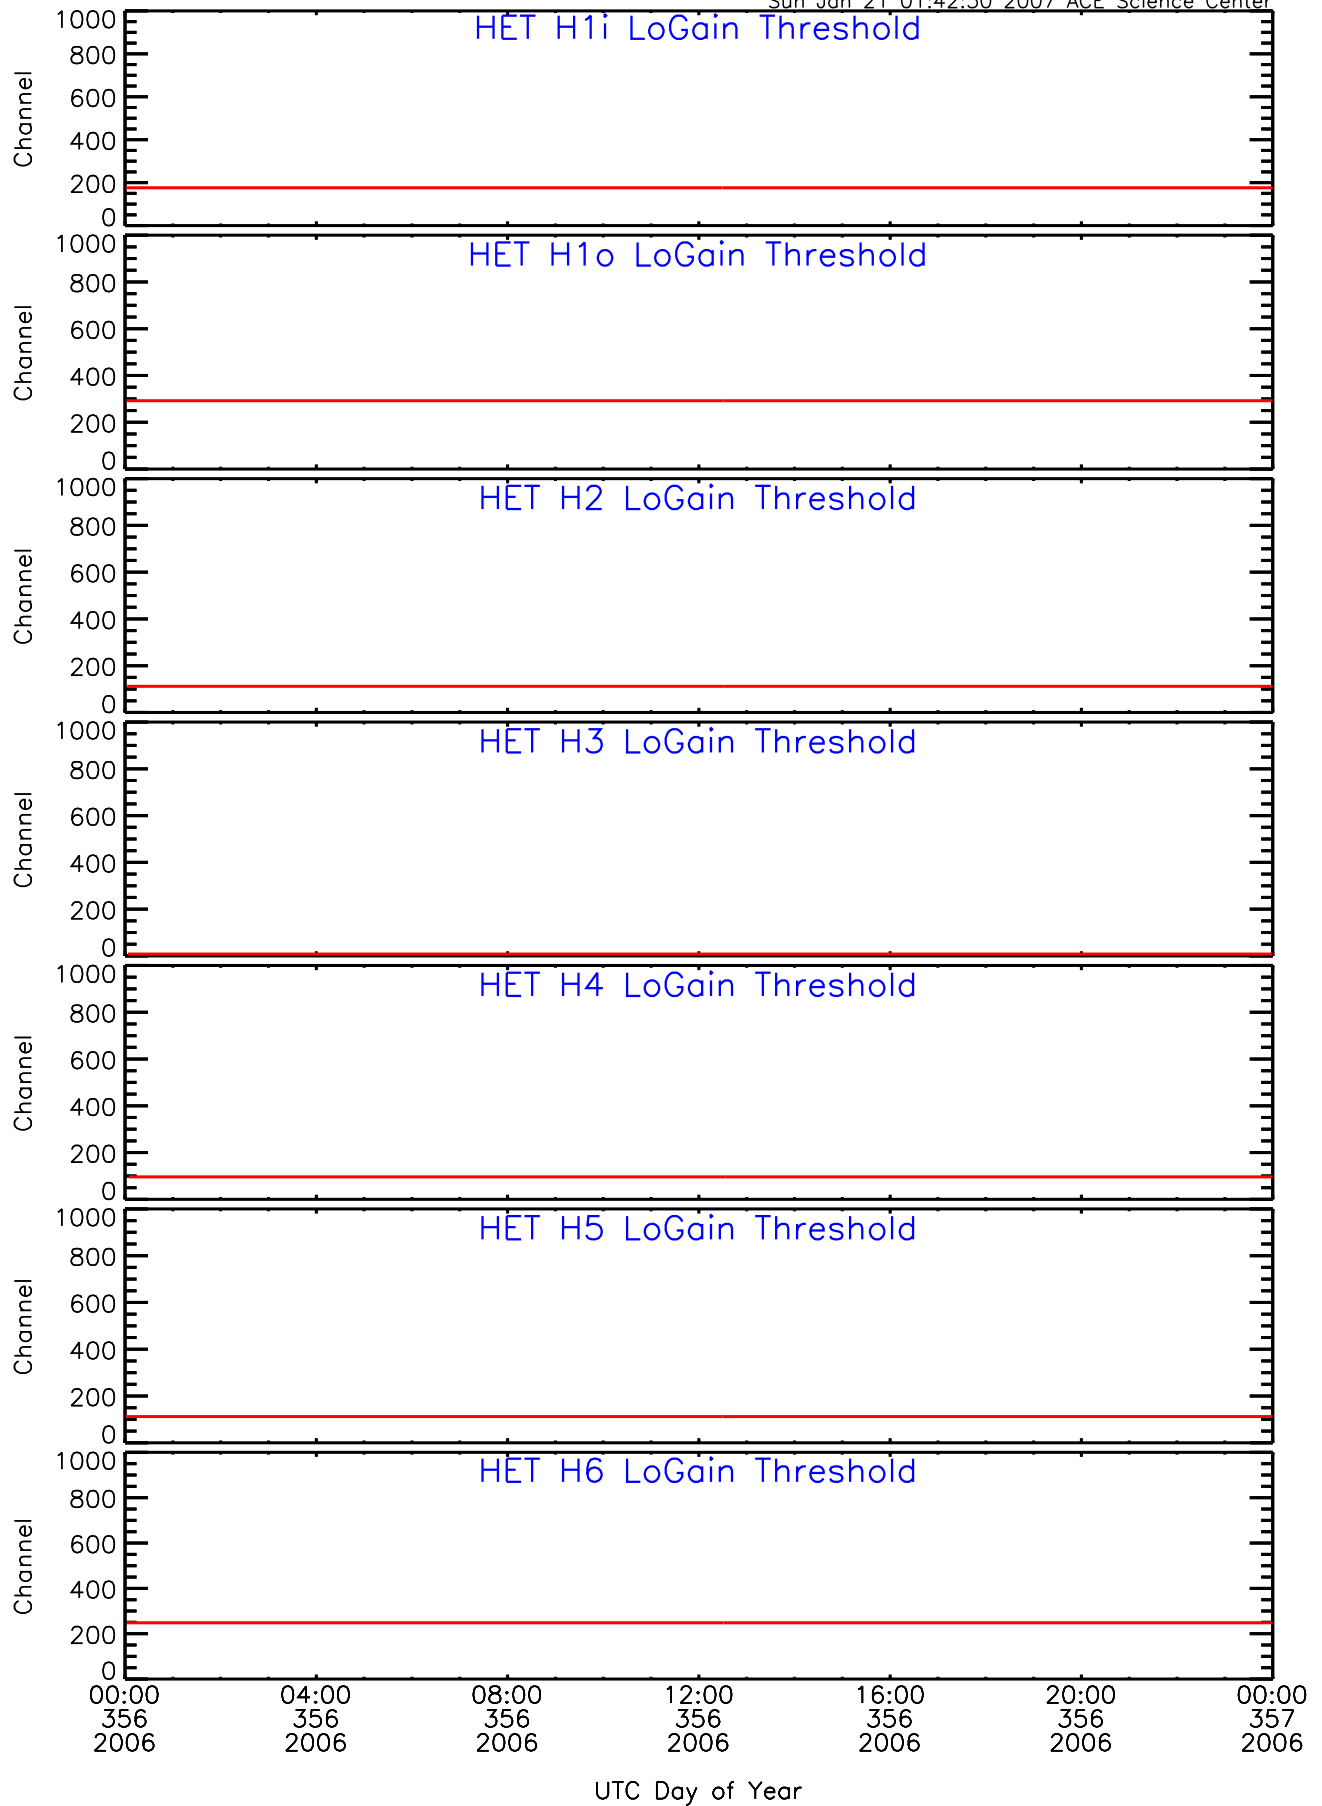

HET ahead Housekeeping Data for 2006-356

Sun Jan 21 01:42:40 2007 ACE Science Center

HET ahead Housekeeping Data for 2006-356

Sun Jan 21 01:42:45 2007 ACE Science Center

HET ahead Housekeeping Data for 2006-356

Sun Jan 21 01:42:50 2007 ACE Science Center

HET ahead Housekeeping Data for 2006-356

Sun Jan 21 01:42:55 2007 ACE Science Center