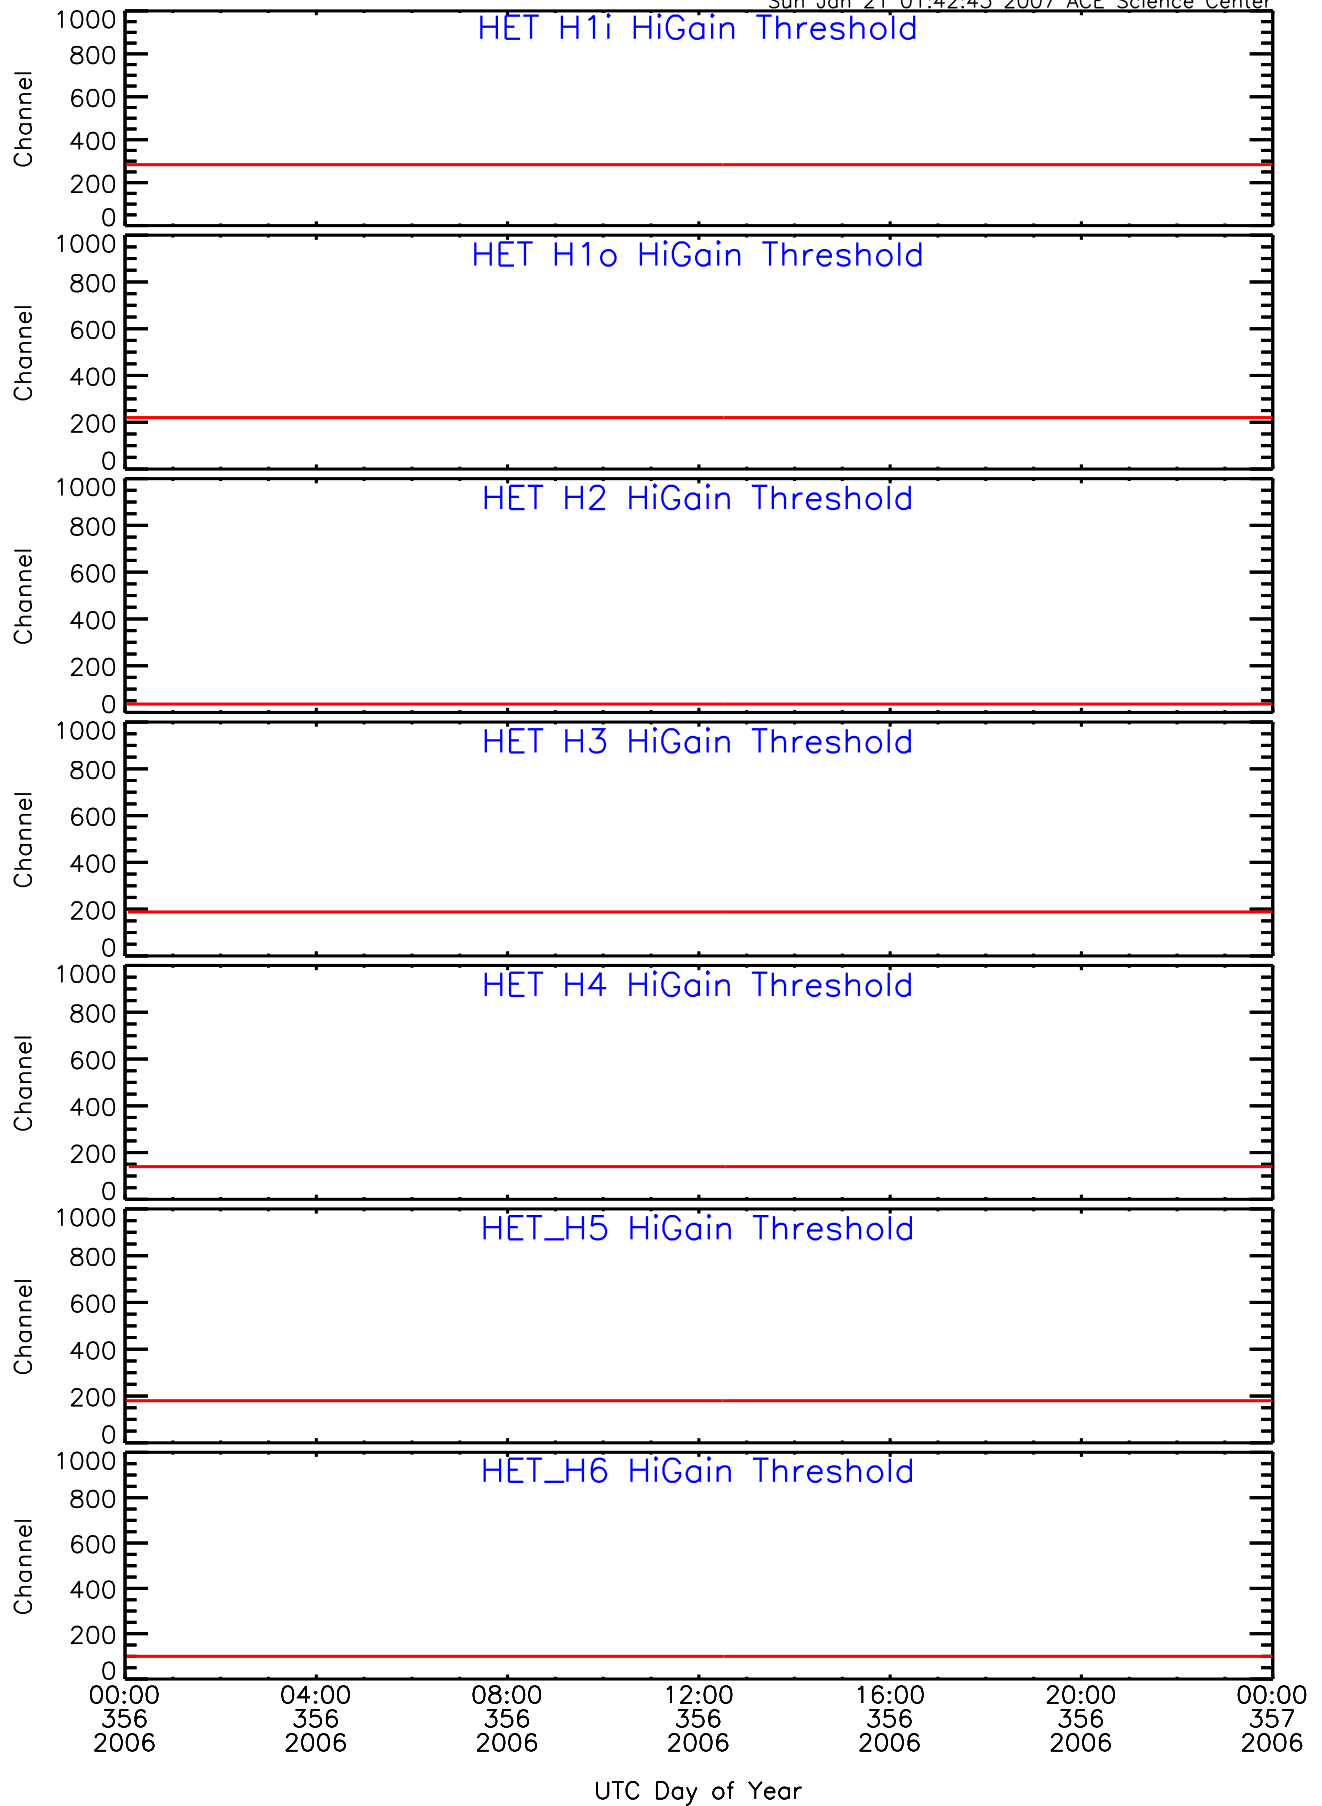

HET ahead Housekeeping Data for 2006-356

Sun Jan 21 01:42:40 2007 ACE Science Center

HET ahead Housekeeping Data for 2006-356

Sun Jan 21 01:42:45 2007 ACE Science Center

HET ahead Housekeeping Data for 2006-356

Sun Jan 21 01:42:50 2007 ACE Science Center

HET ahead Housekeeping Data for 2006-356

Sun Jan 21 01:42:55 2007 ACE Science Center