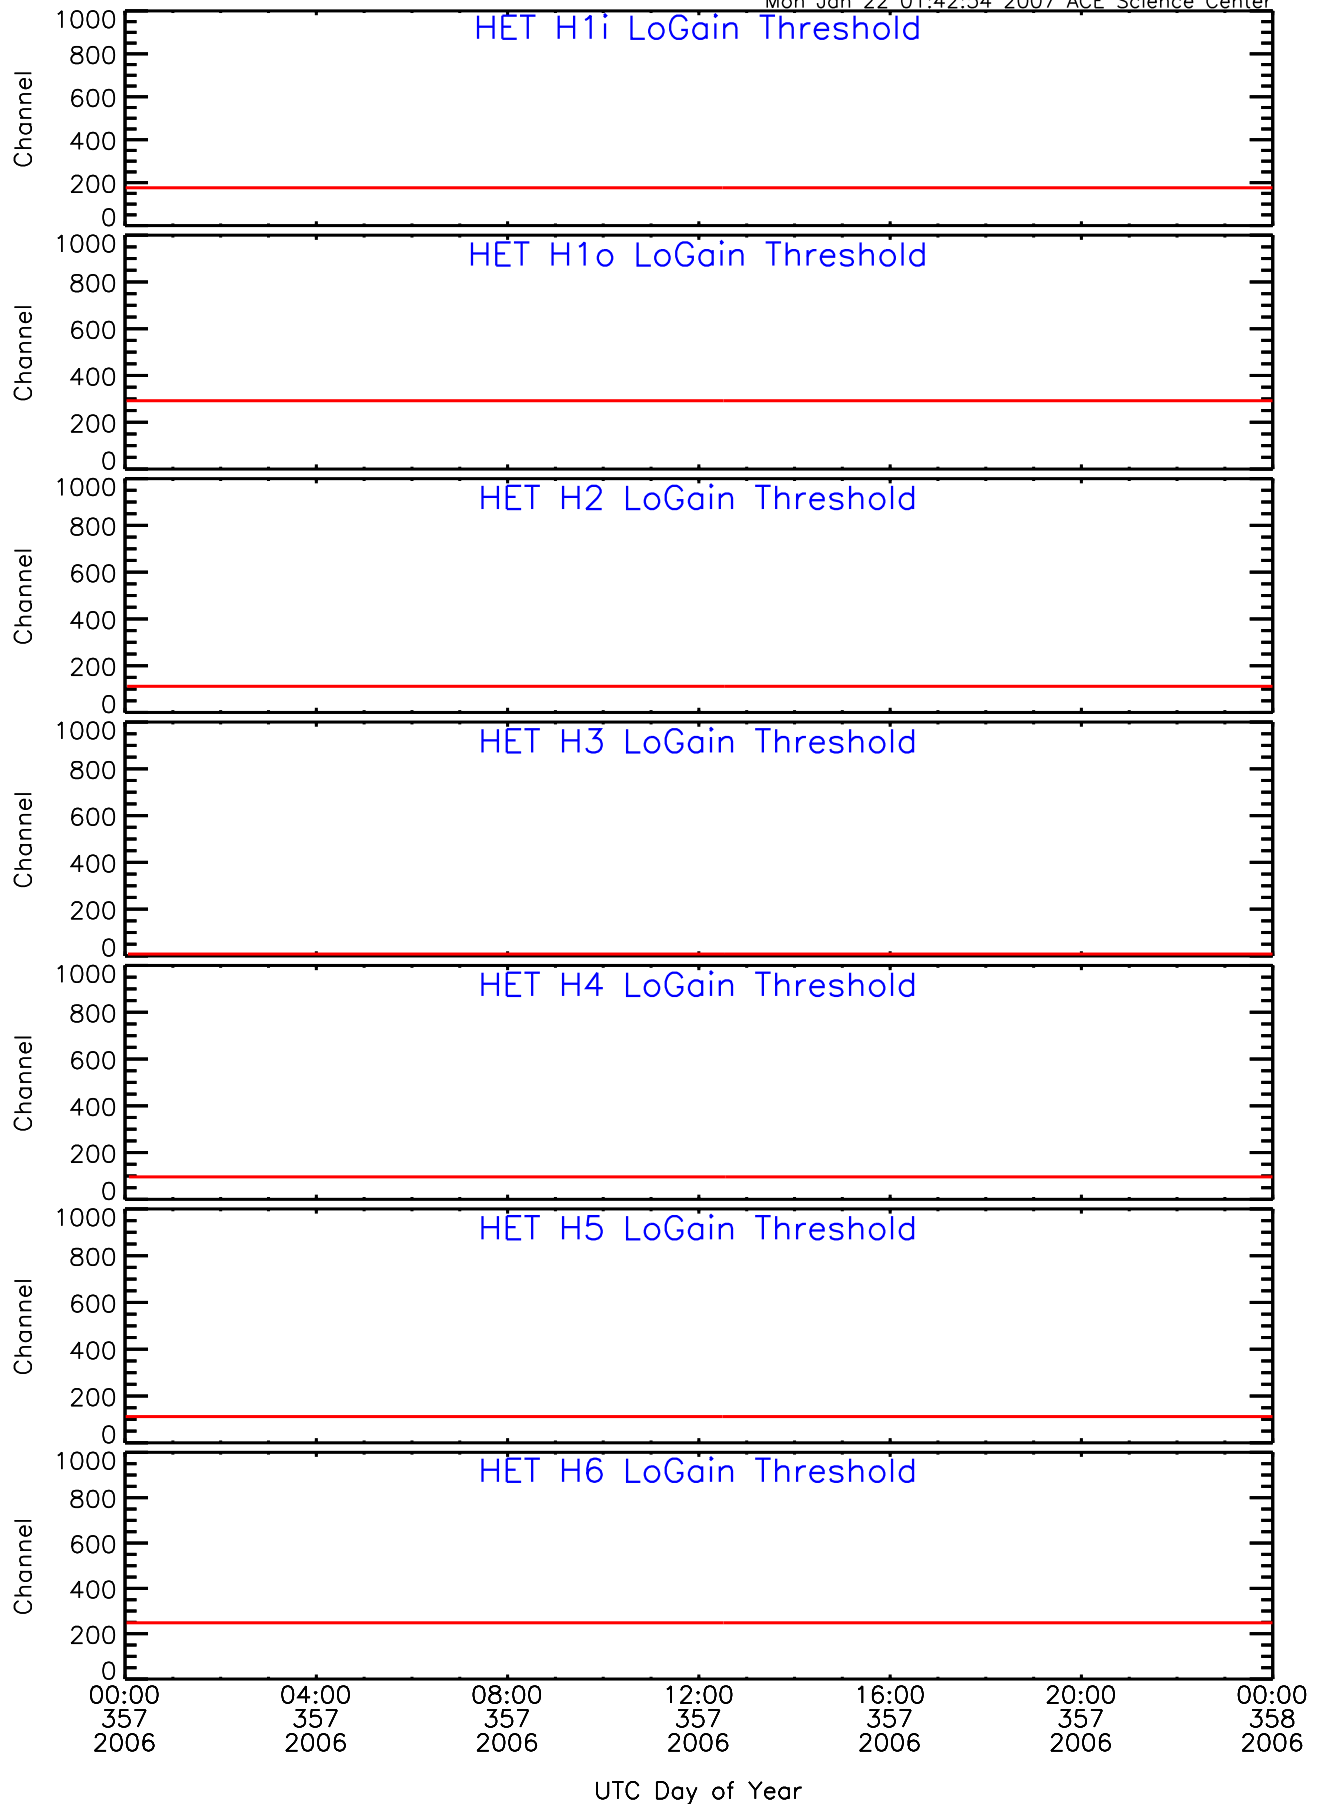

HET ahead Housekeeping Data for 2006-357

Mon Jan 22 01:42:44 2007 ACE Science Center

HET ahead Housekeeping Data for 2006-357

Mon Jan 22 01:42:49 2007 ACE Science Center

HET ahead Housekeeping Data for 2006-357

Mon Jan 22 01:42:54 2007 ACE Science Center

HET ahead Housekeeping Data for 2006-357

Mon Jan 22 01:42:59 2007 ACE Science Center