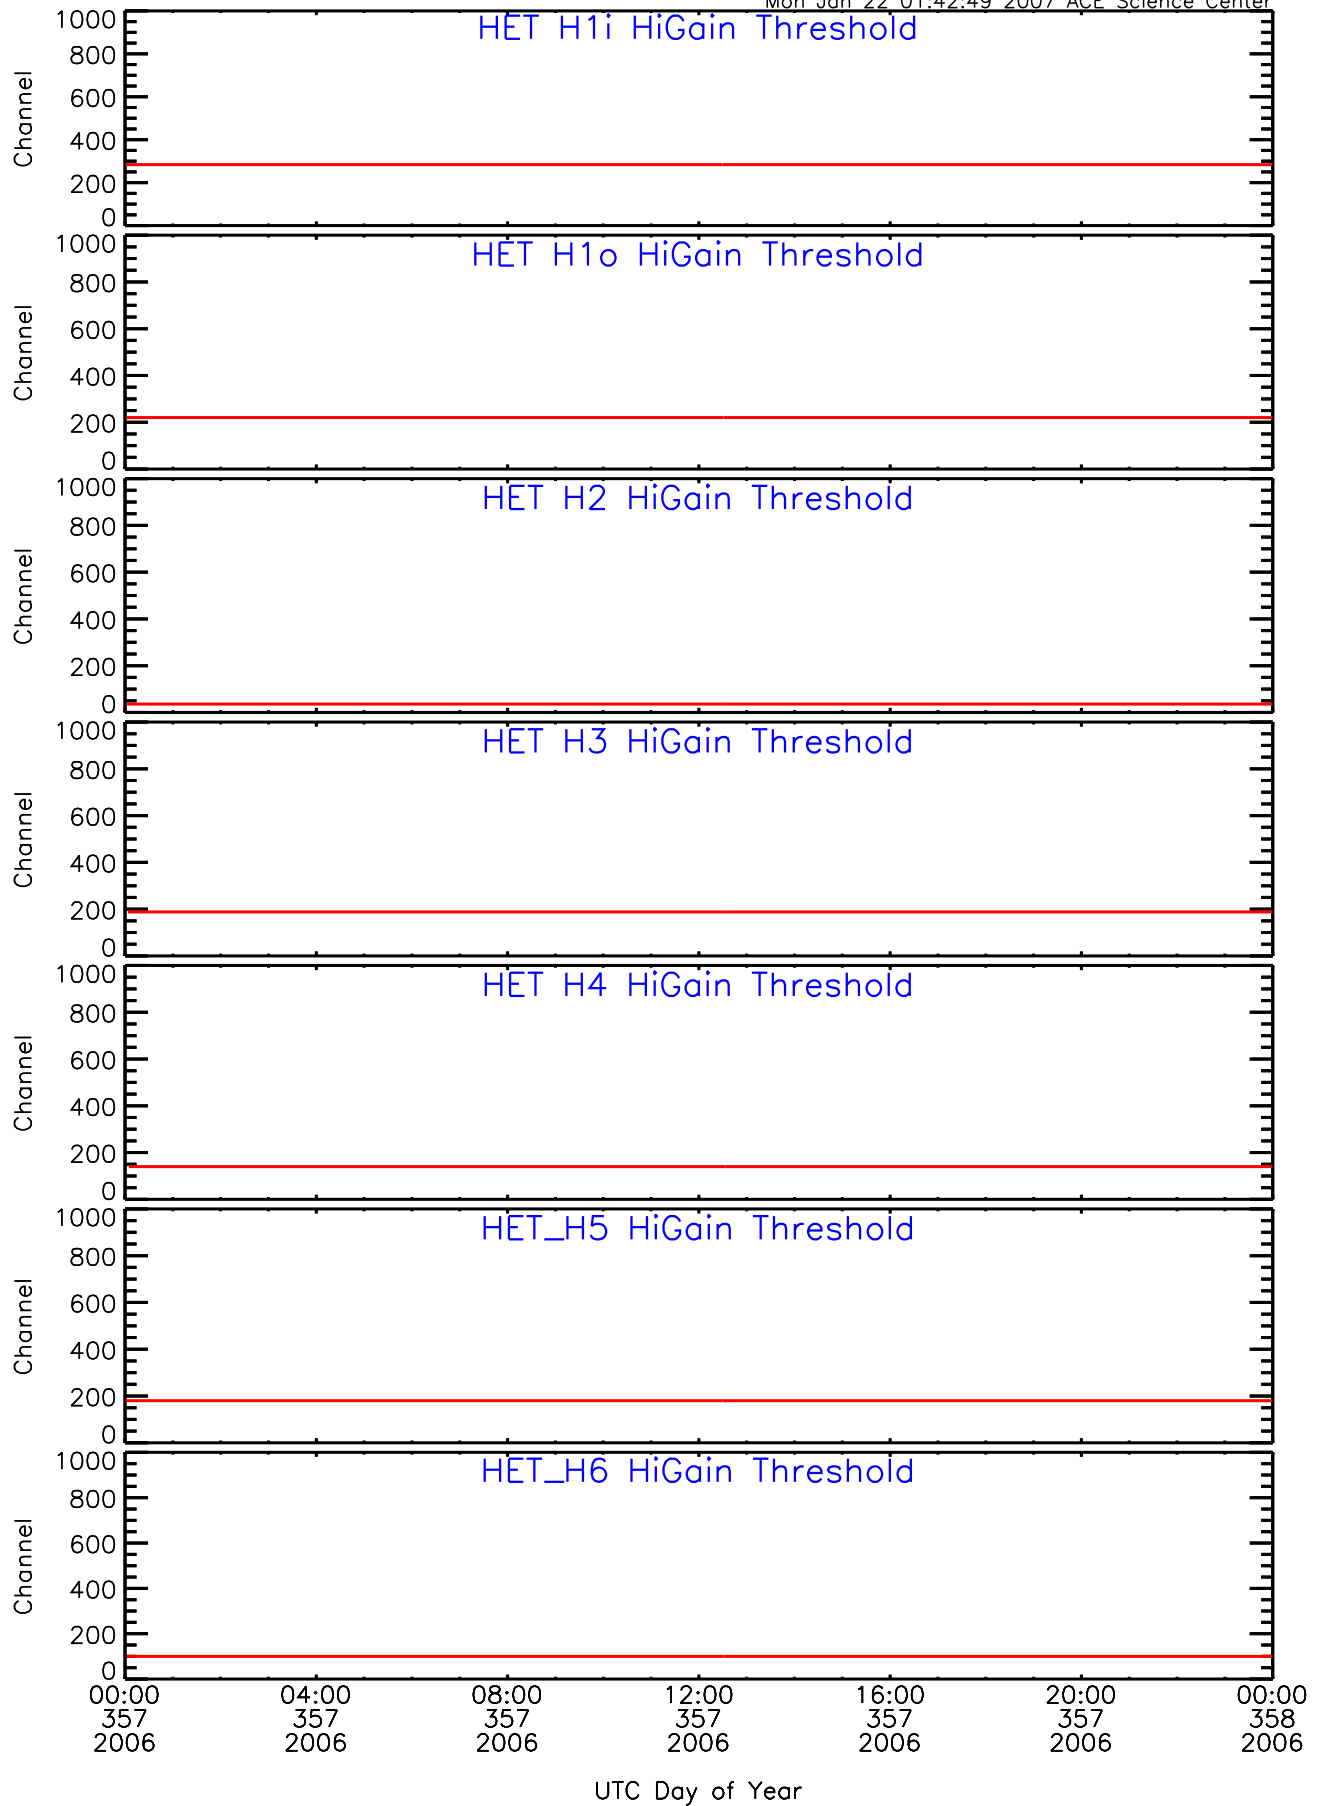

HET ahead Housekeeping Data for 2006-357

Mon Jan 22 01:42:44 2007 ACE Science Center

HET ahead Housekeeping Data for 2006-357

Mon Jan 22 01:42:49 2007 ACE Science Center

HET ahead Housekeeping Data for 2006-357

Mon Jan 22 01:42:54 2007 ACE Science Center

HET ahead Housekeeping Data for 2006-357

Mon Jan 22 01:42:59 2007 ACE Science Center