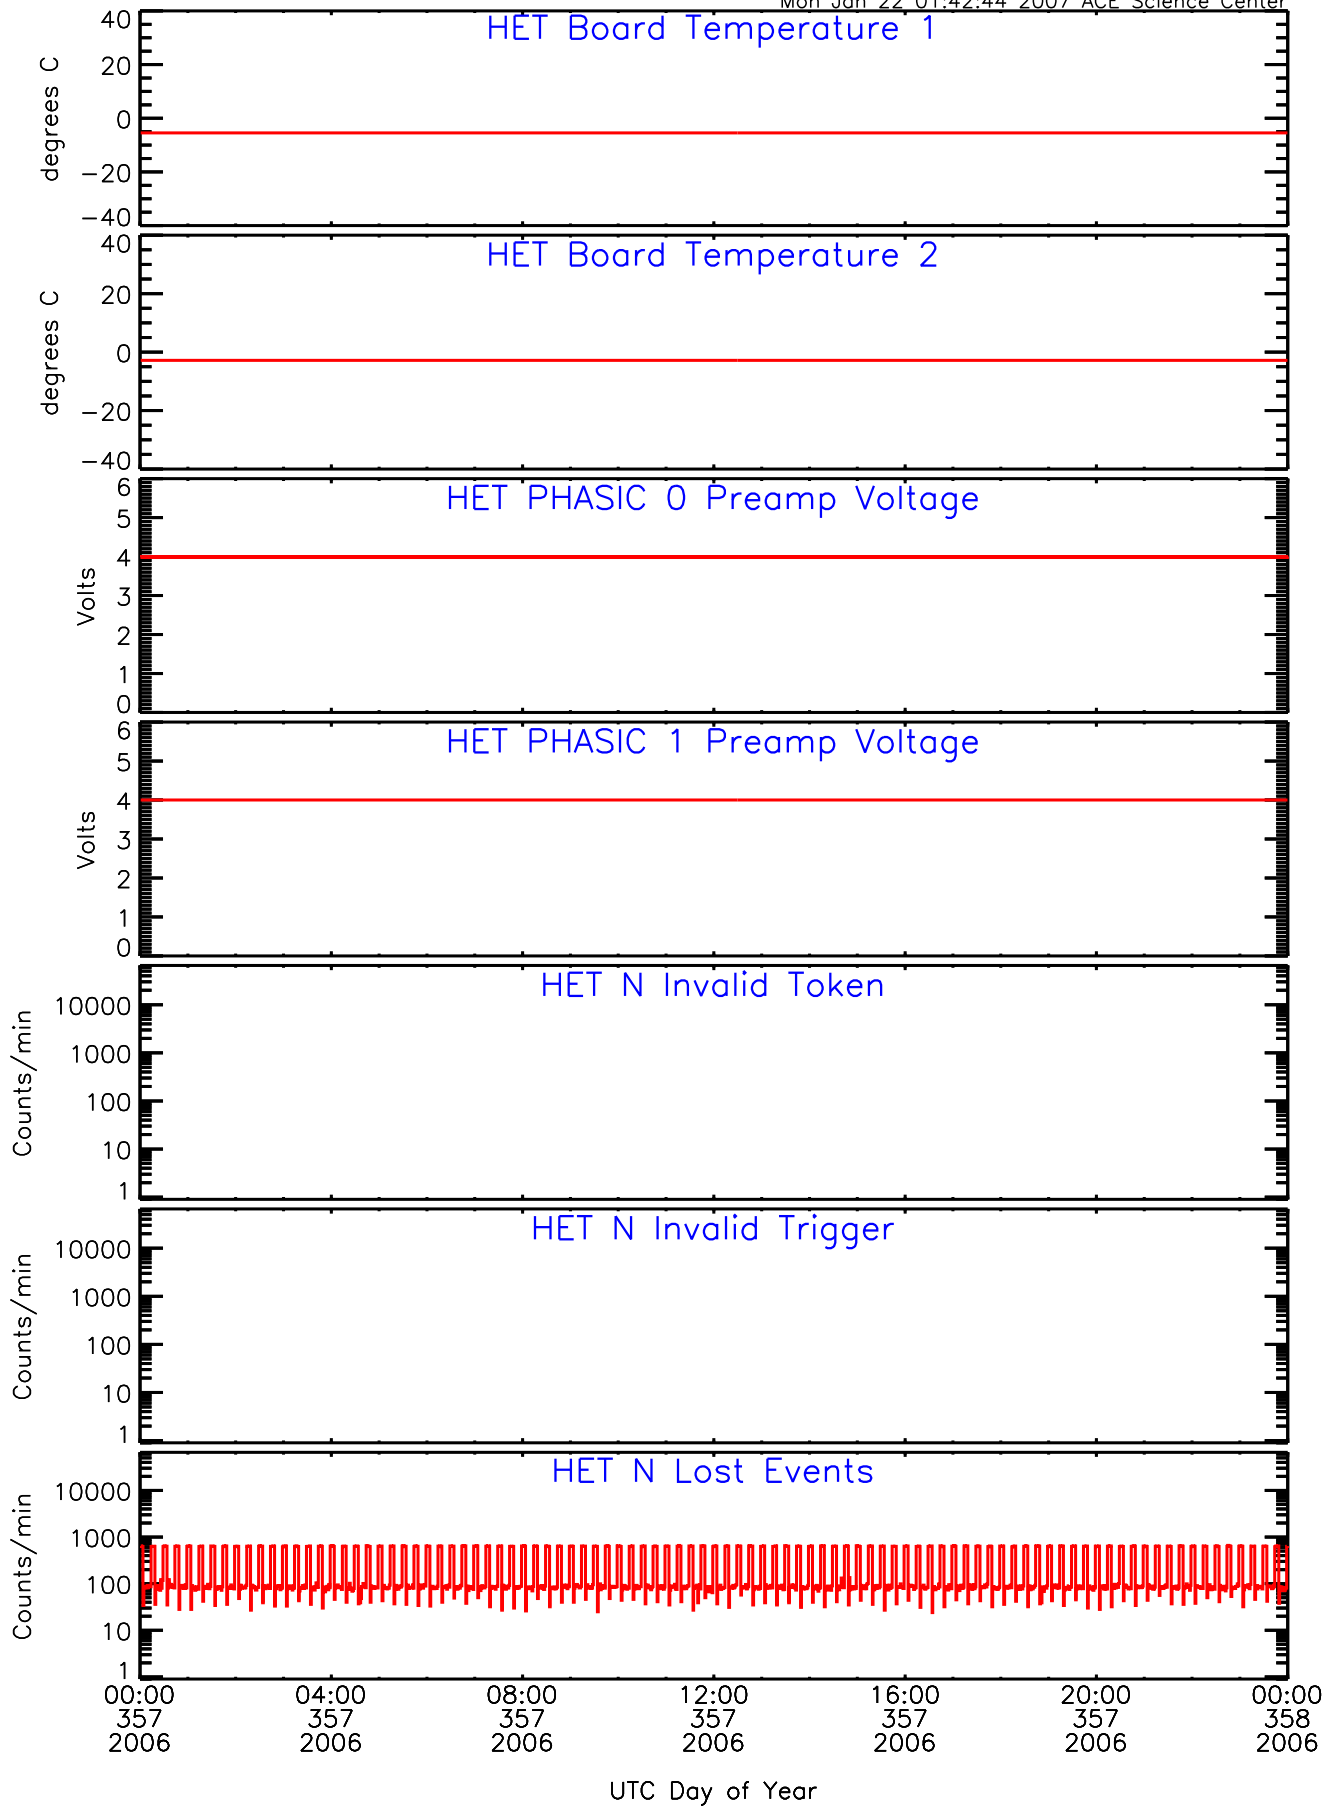

HET ahead Housekeeping Data for 2006-357

Mon Jan 22 01:42:44 2007 ACE Science Center

HET ahead Housekeeping Data for 2006-357

Mon Jan 22 01:42:49 2007 ACE Science Center

HET ahead Housekeeping Data for 2006-357

Mon Jan 22 01:42:54 2007 ACE Science Center

HET ahead Housekeeping Data for 2006-357

Mon Jan 22 01:42:59 2007 ACE Science Center