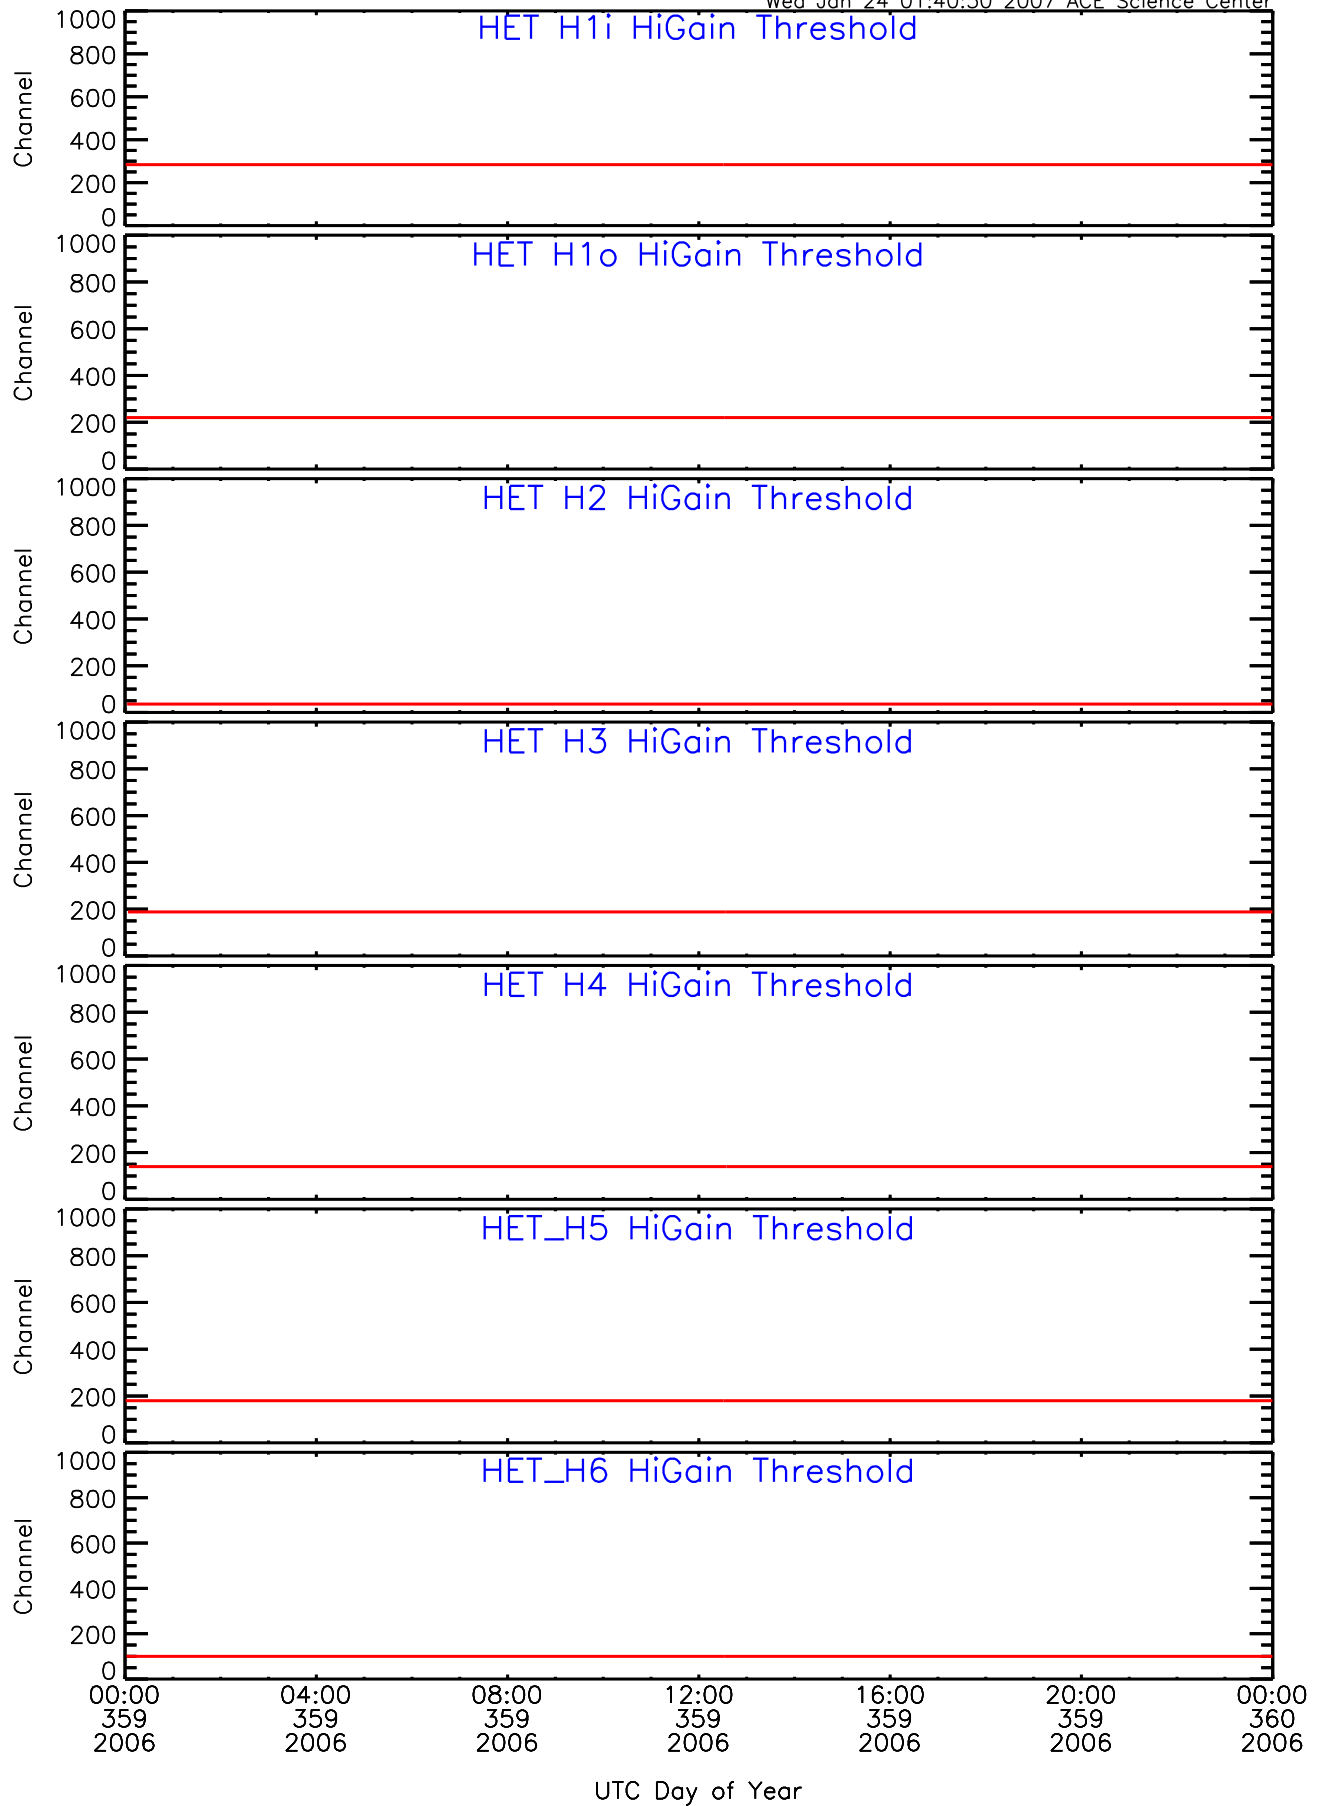

HET ahead Housekeeping Data for 2006-359

Wed Jan 24 01:40:45 2007 ACE Science Center

HET ahead Housekeeping Data for 2006-359

Wed Jan 24 01:40:50 2007 ACE Science Center

HET ahead Housekeeping Data for 2006-359

Wed Jan 24 01:40:55 2007 ACE Science Center

HET ahead Housekeeping Data for 2006-359

Wed Jan 24 01:41:00 2007 ACE Science Center