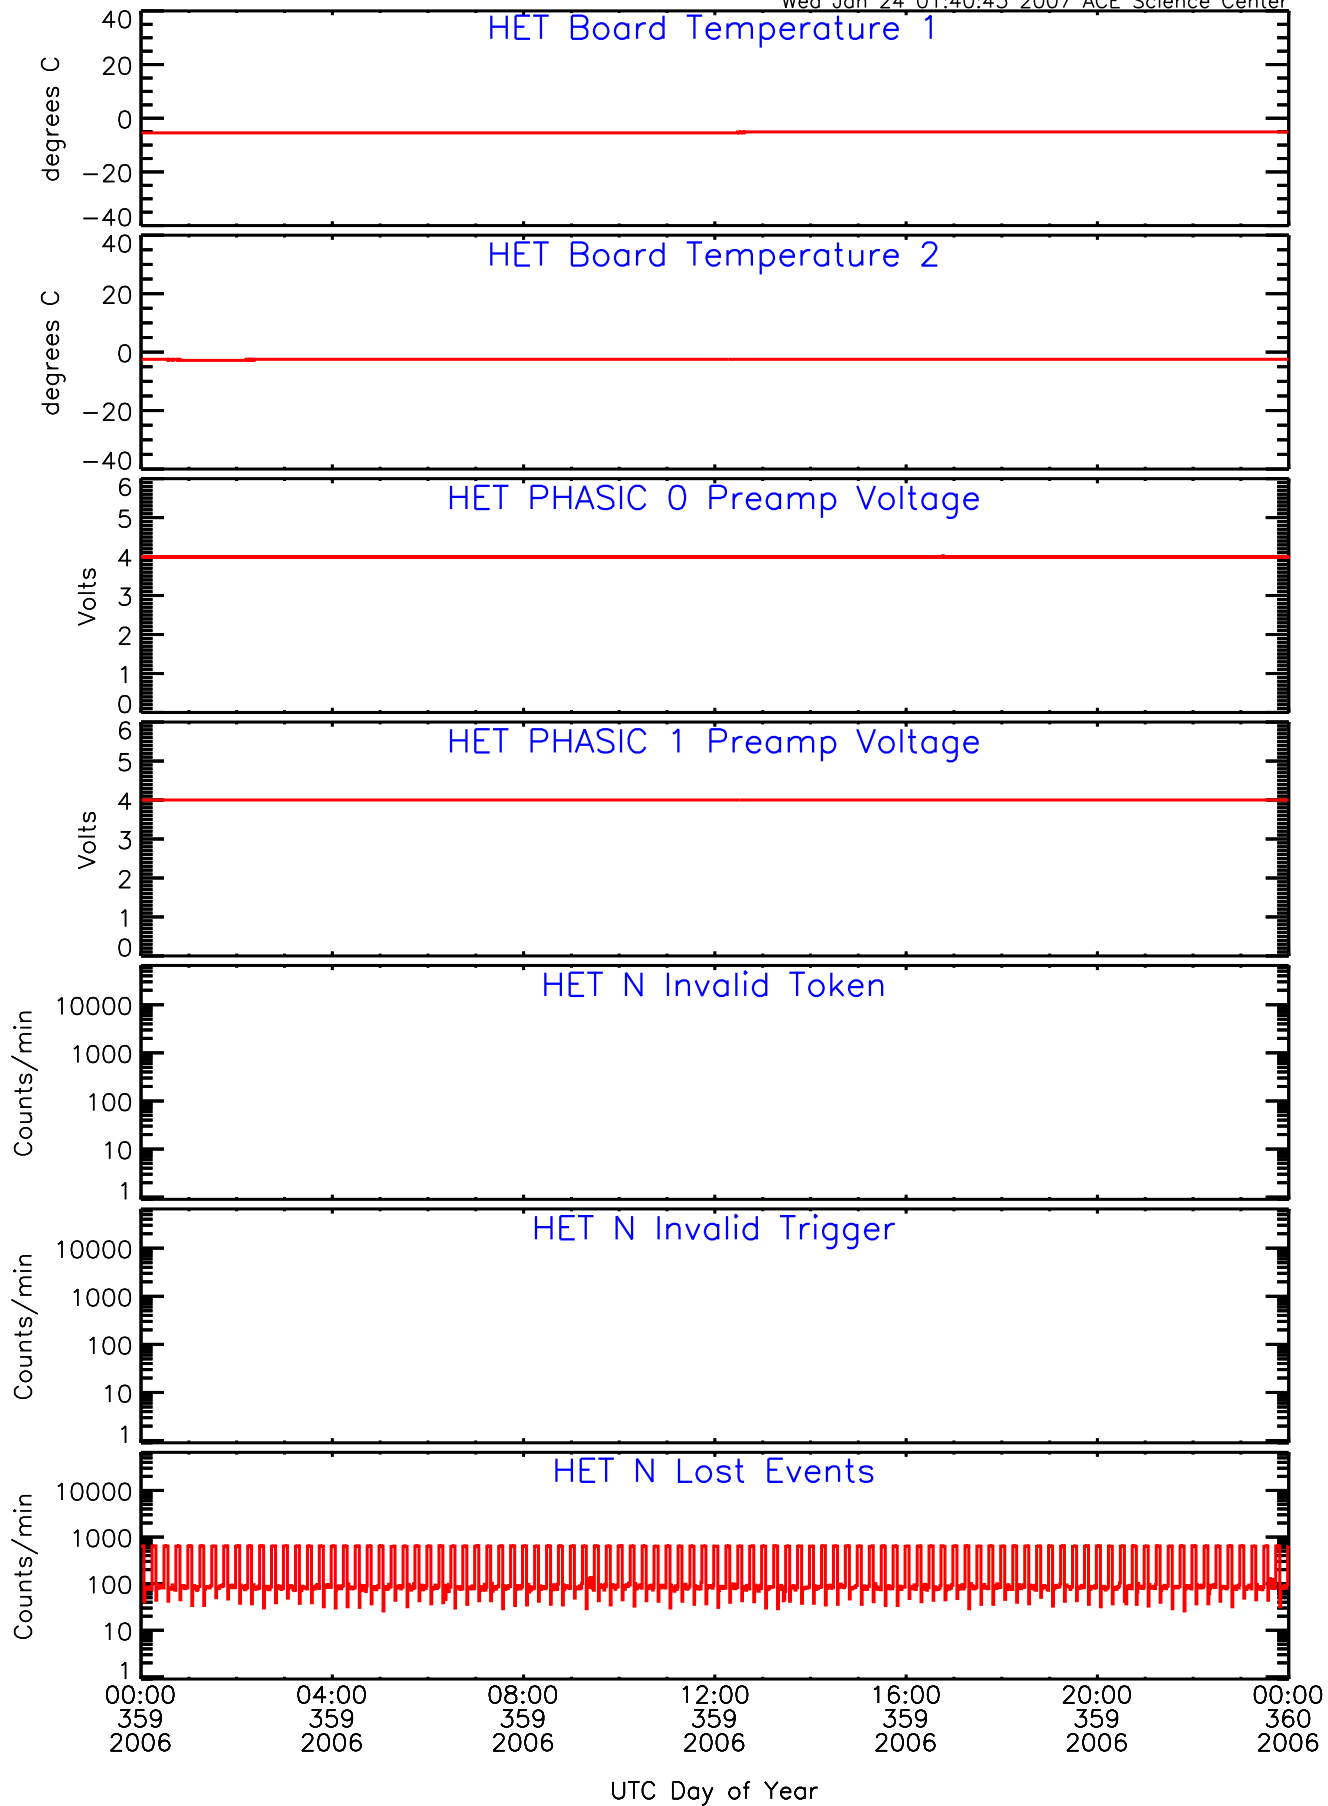

HET ahead Housekeeping Data for 2006-359

Wed Jan 24 01:40:45 2007 ACE Science Center

HET ahead Housekeeping Data for 2006-359

Wed Jan 24 01:40:50 2007 ACE Science Center

HET ahead Housekeeping Data for 2006-359

Wed Jan 24 01:40:55 2007 ACE Science Center

HET ahead Housekeeping Data for 2006-359

Wed Jan 24 01:41:00 2007 ACE Science Center