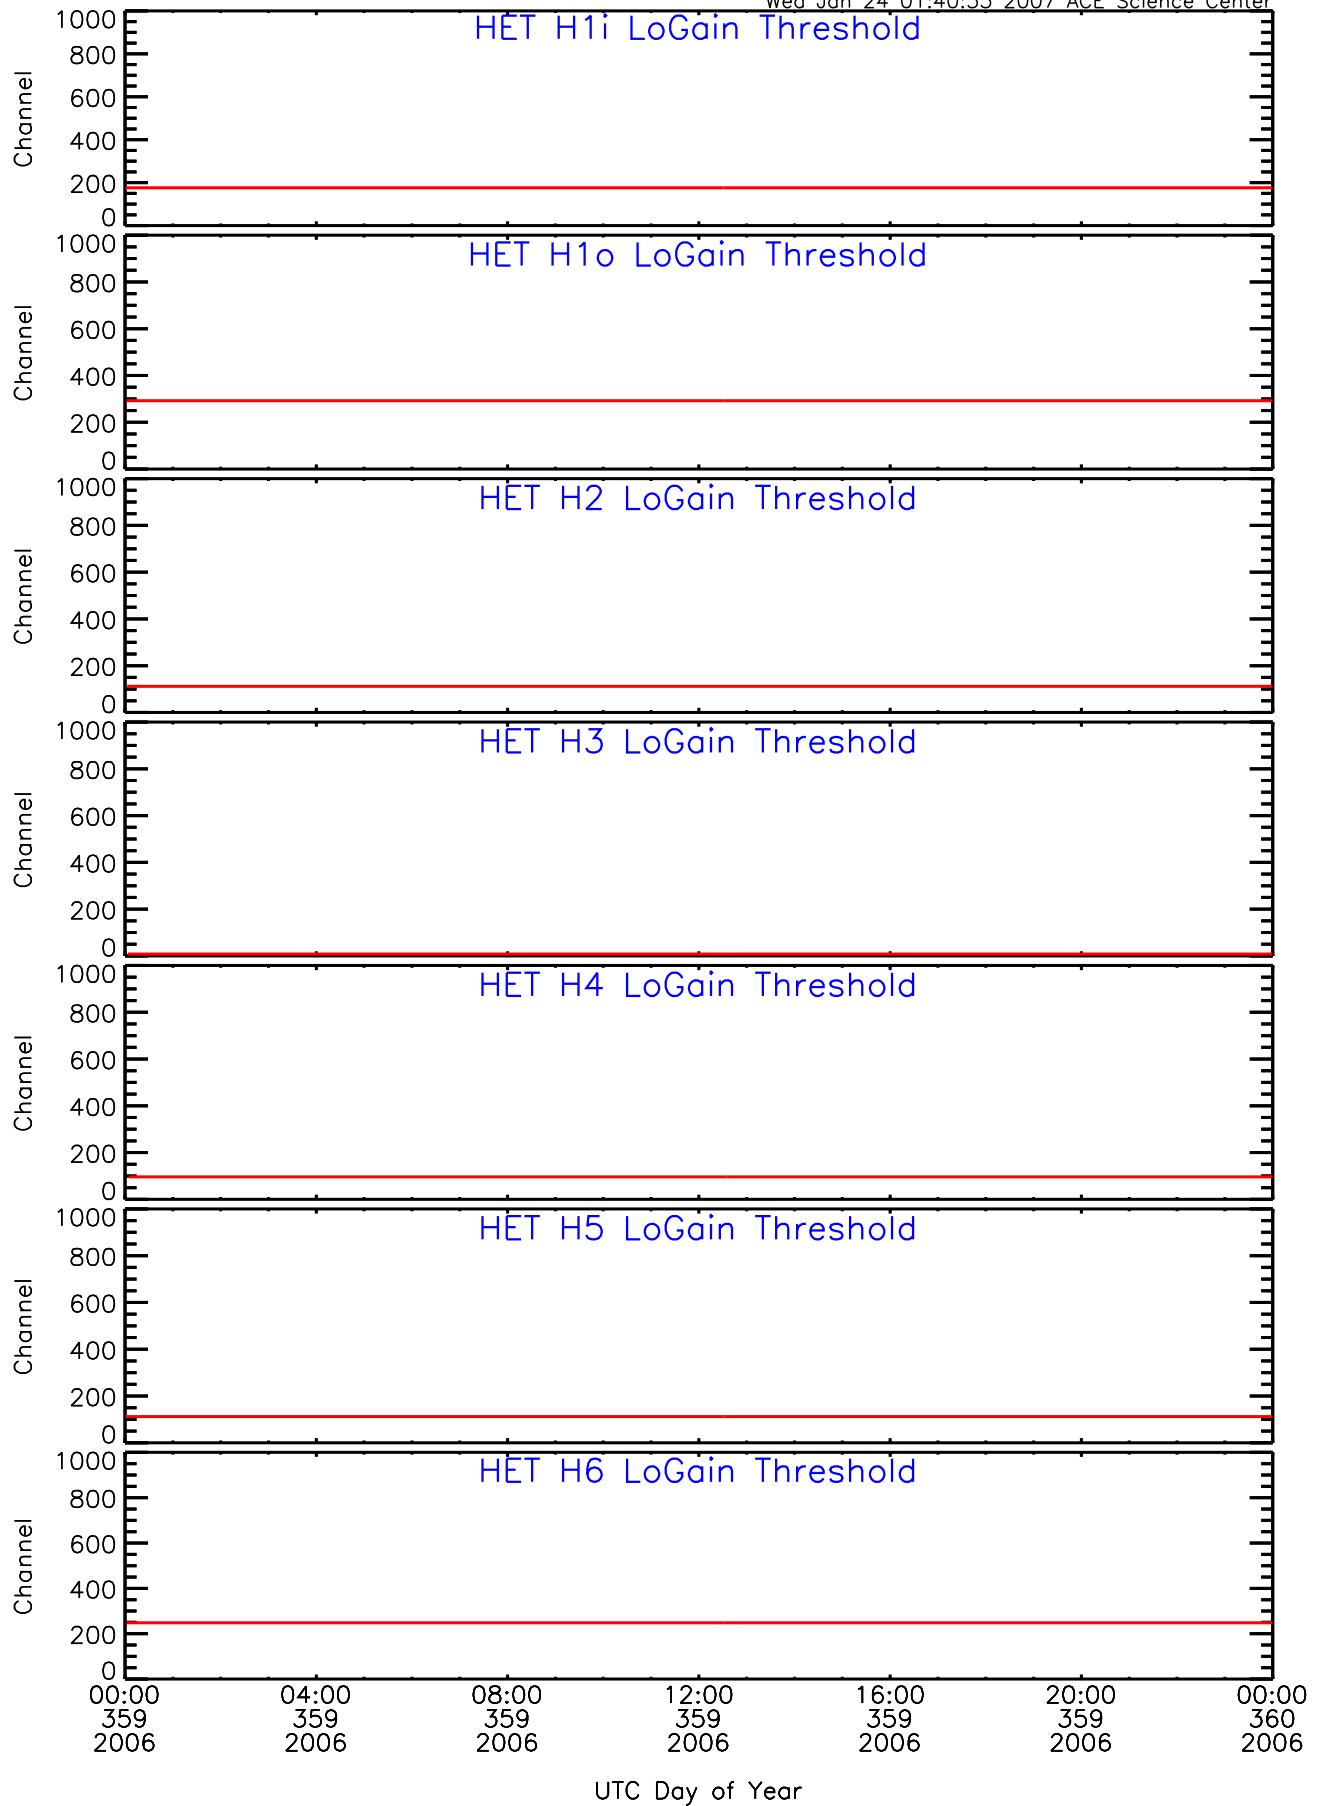

HET ahead Housekeeping Data for 2006-359

Wed Jan 24 01:40:45 2007 ACE Science Center

HET ahead Housekeeping Data for 2006-359

Wed Jan 24 01:40:50 2007 ACE Science Center

HET ahead Housekeeping Data for 2006-359

Wed Jan 24 01:40:55 2007 ACE Science Center

HET ahead Housekeeping Data for 2006-359

Wed Jan 24 01:41:00 2007 ACE Science Center