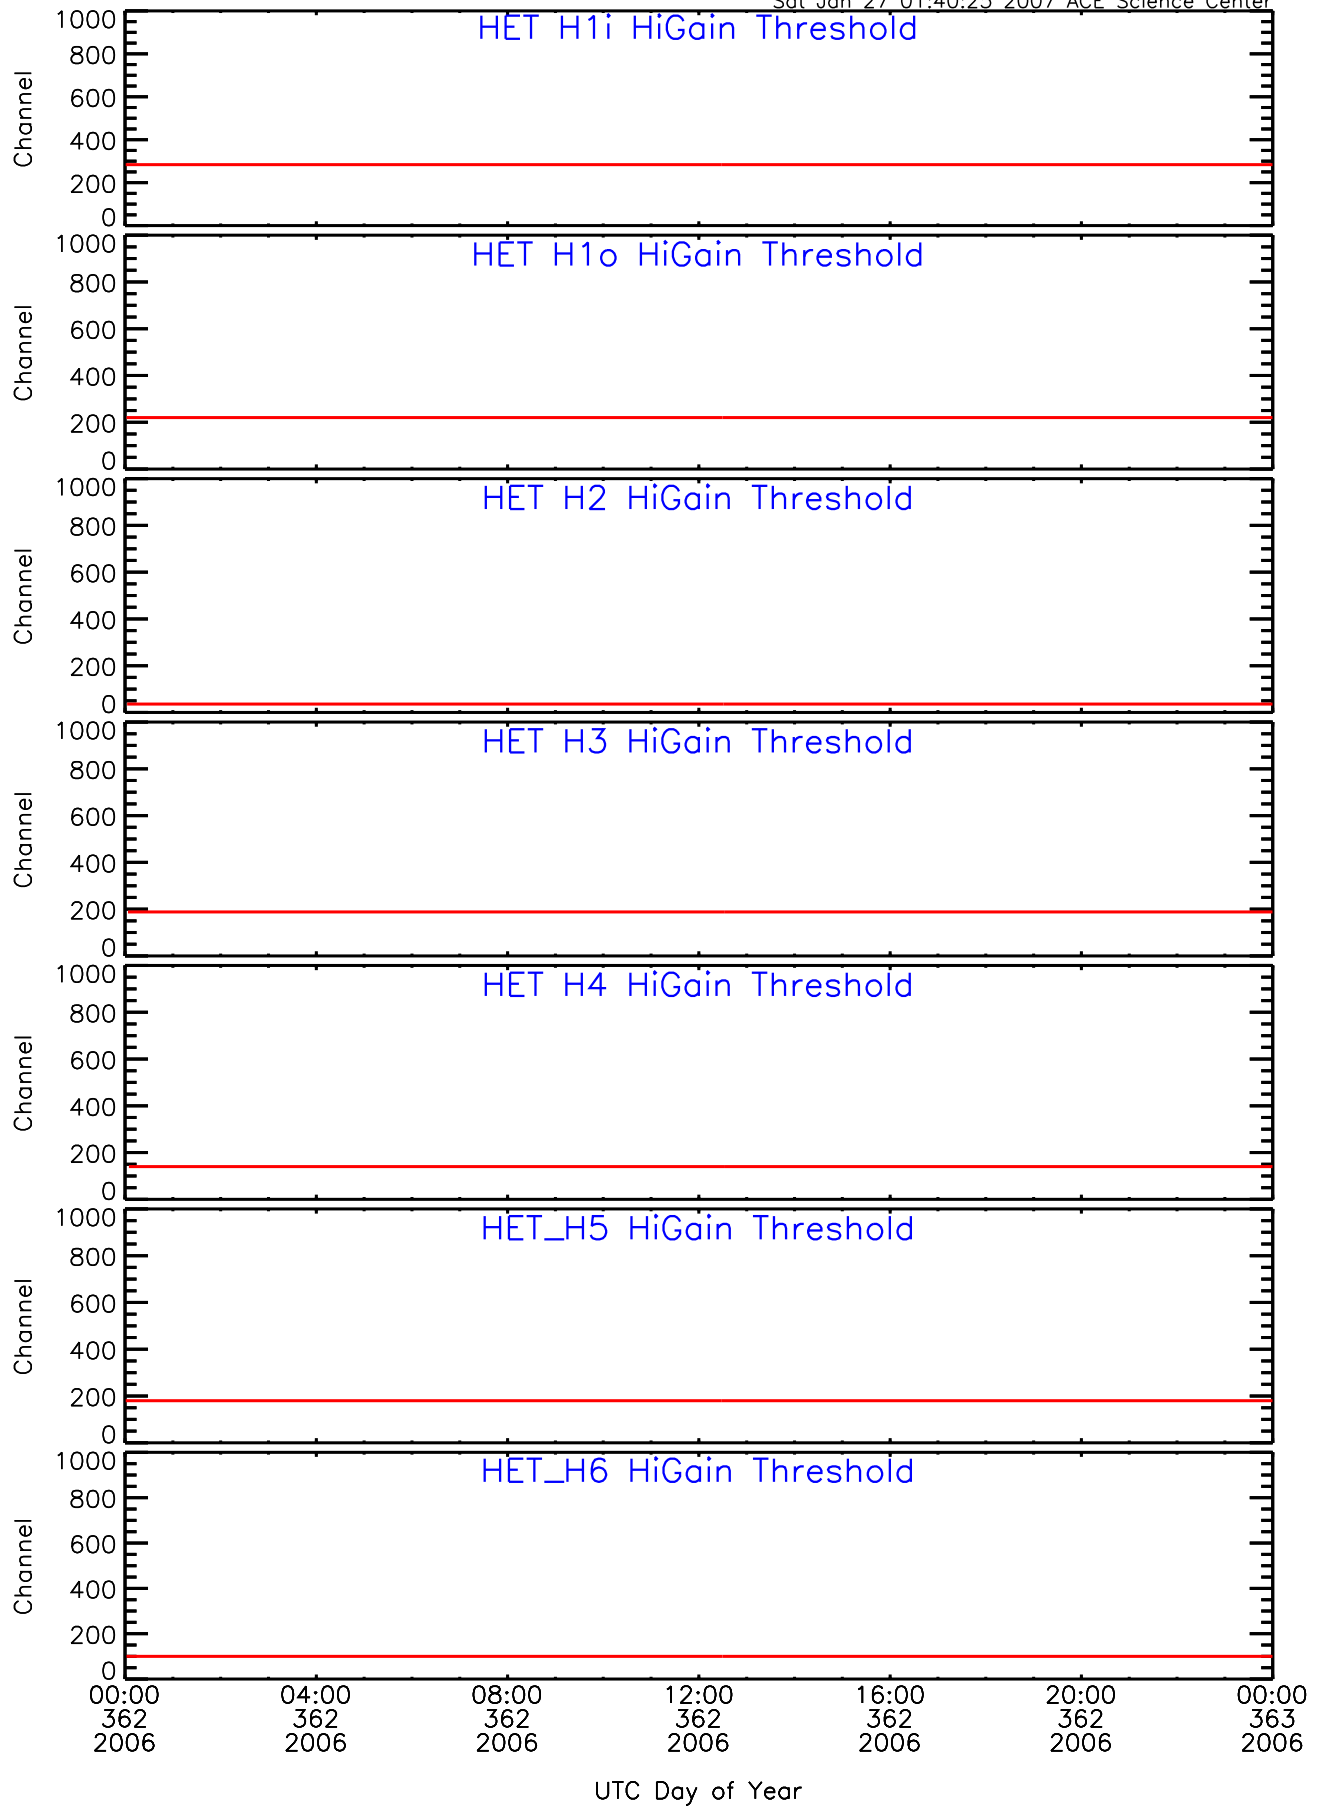

HET ahead Housekeeping Data for 2006-362

Sat Jan 27 01:40:20 2007 ACE Science Center

HET ahead Housekeeping Data for 2006-362

Sat Jan 27 01:40:25 2007 ACE Science Center

HET ahead Housekeeping Data for 2006-362

Sat Jan 27 01:40:31 2007 ACE Science Center

HET ahead Housekeeping Data for 2006-362

Sat Jan 27 01:40:36 2007 ACE Science Center