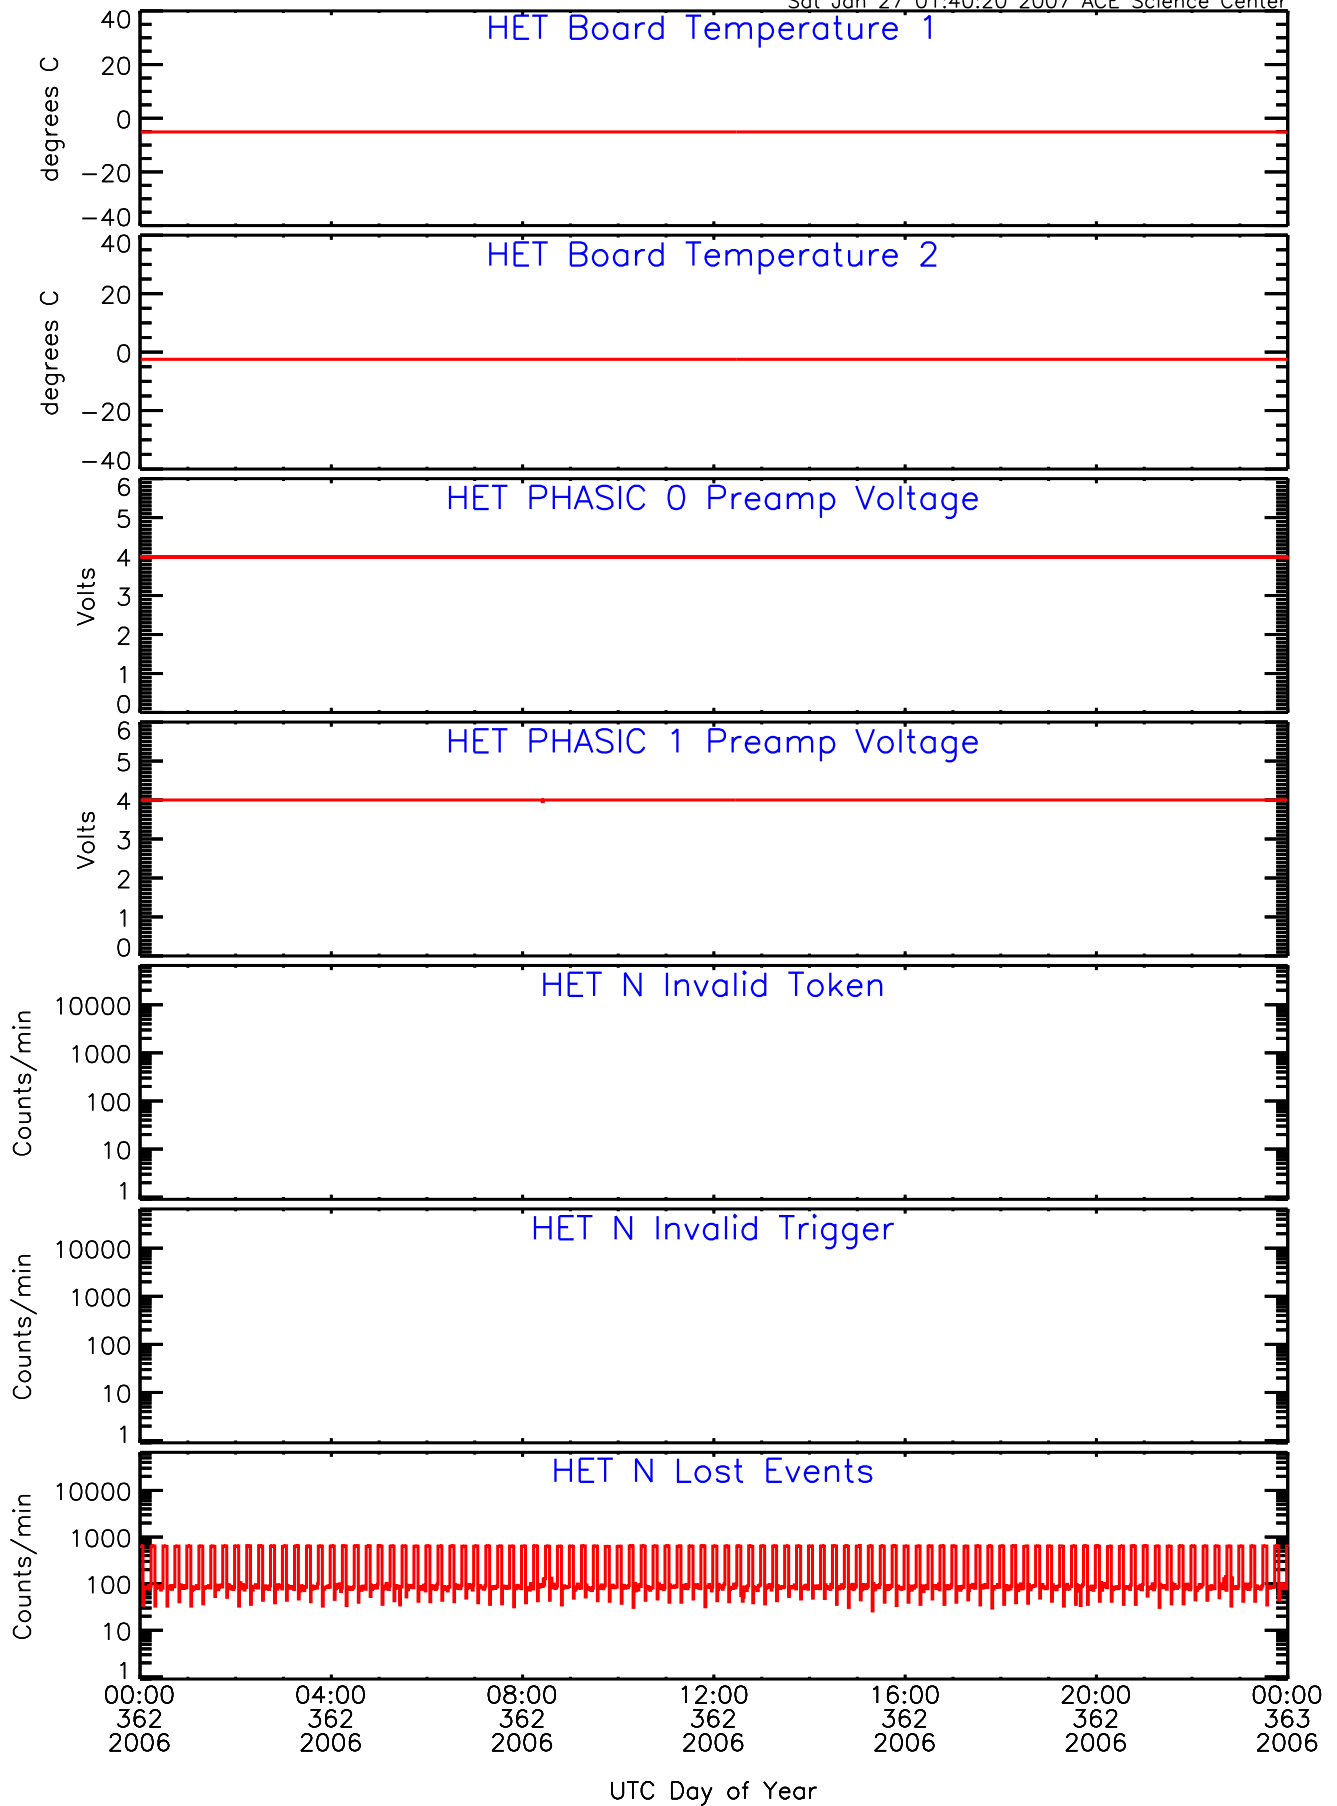

HET ahead Housekeeping Data for 2006-362

Sat Jan 27 01:40:20 2007 ACE Science Center

HET ahead Housekeeping Data for 2006-362

Sat Jan 27 01:40:25 2007 ACE Science Center

HET ahead Housekeeping Data for 2006-362

Sat Jan 27 01:40:31 2007 ACE Science Center

HET ahead Housekeeping Data for 2006-362

Sat Jan 27 01:40:36 2007 ACE Science Center