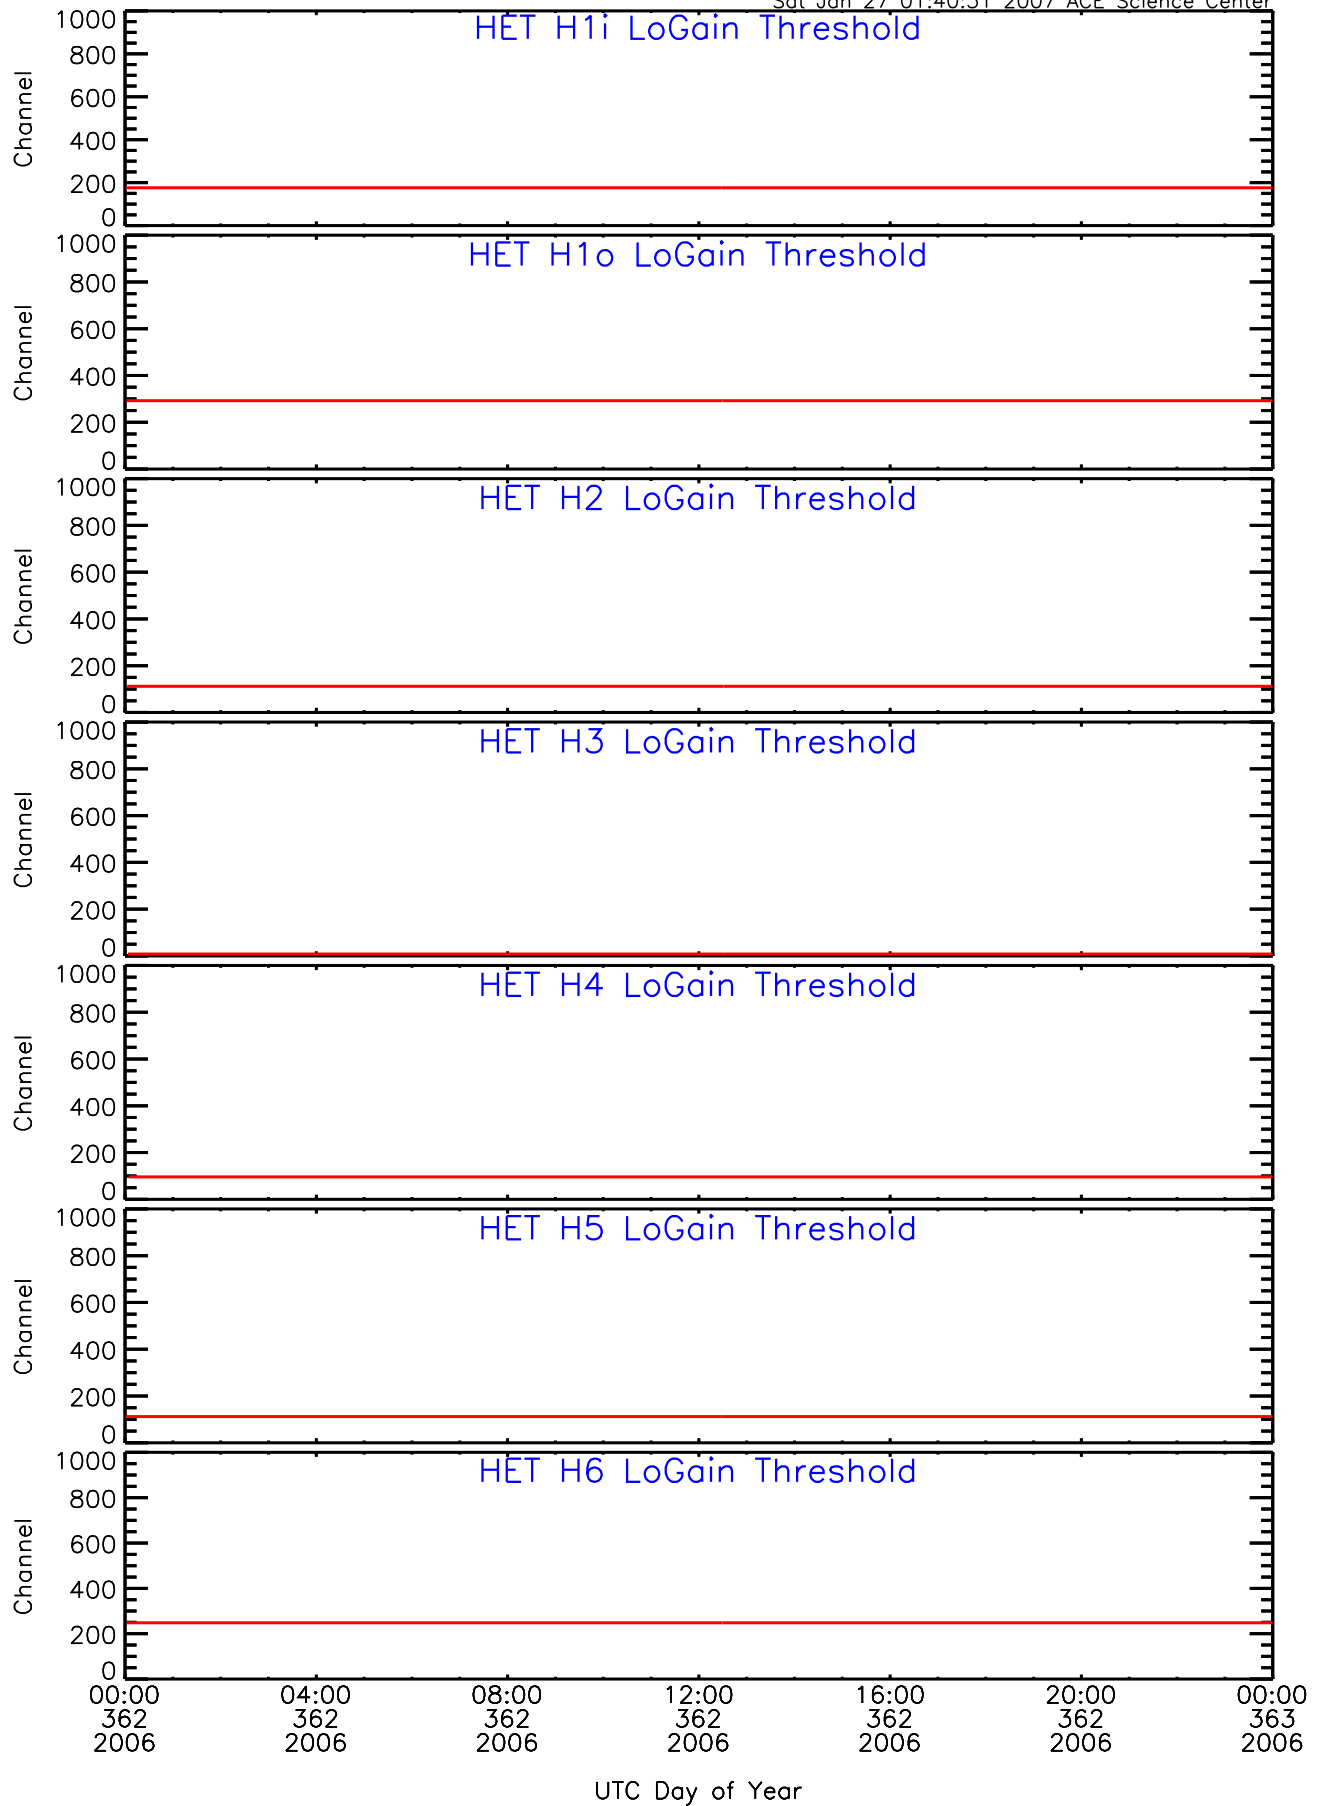

HET ahead Housekeeping Data for 2006-362

Sat Jan 27 01:40:20 2007 ACE Science Center

HET ahead Housekeeping Data for 2006-362

Sat Jan 27 01:40:25 2007 ACE Science Center

HET ahead Housekeeping Data for 2006-362

Sat Jan 27 01:40:31 2007 ACE Science Center

HET ahead Housekeeping Data for 2006-362

Sat Jan 27 01:40:36 2007 ACE Science Center