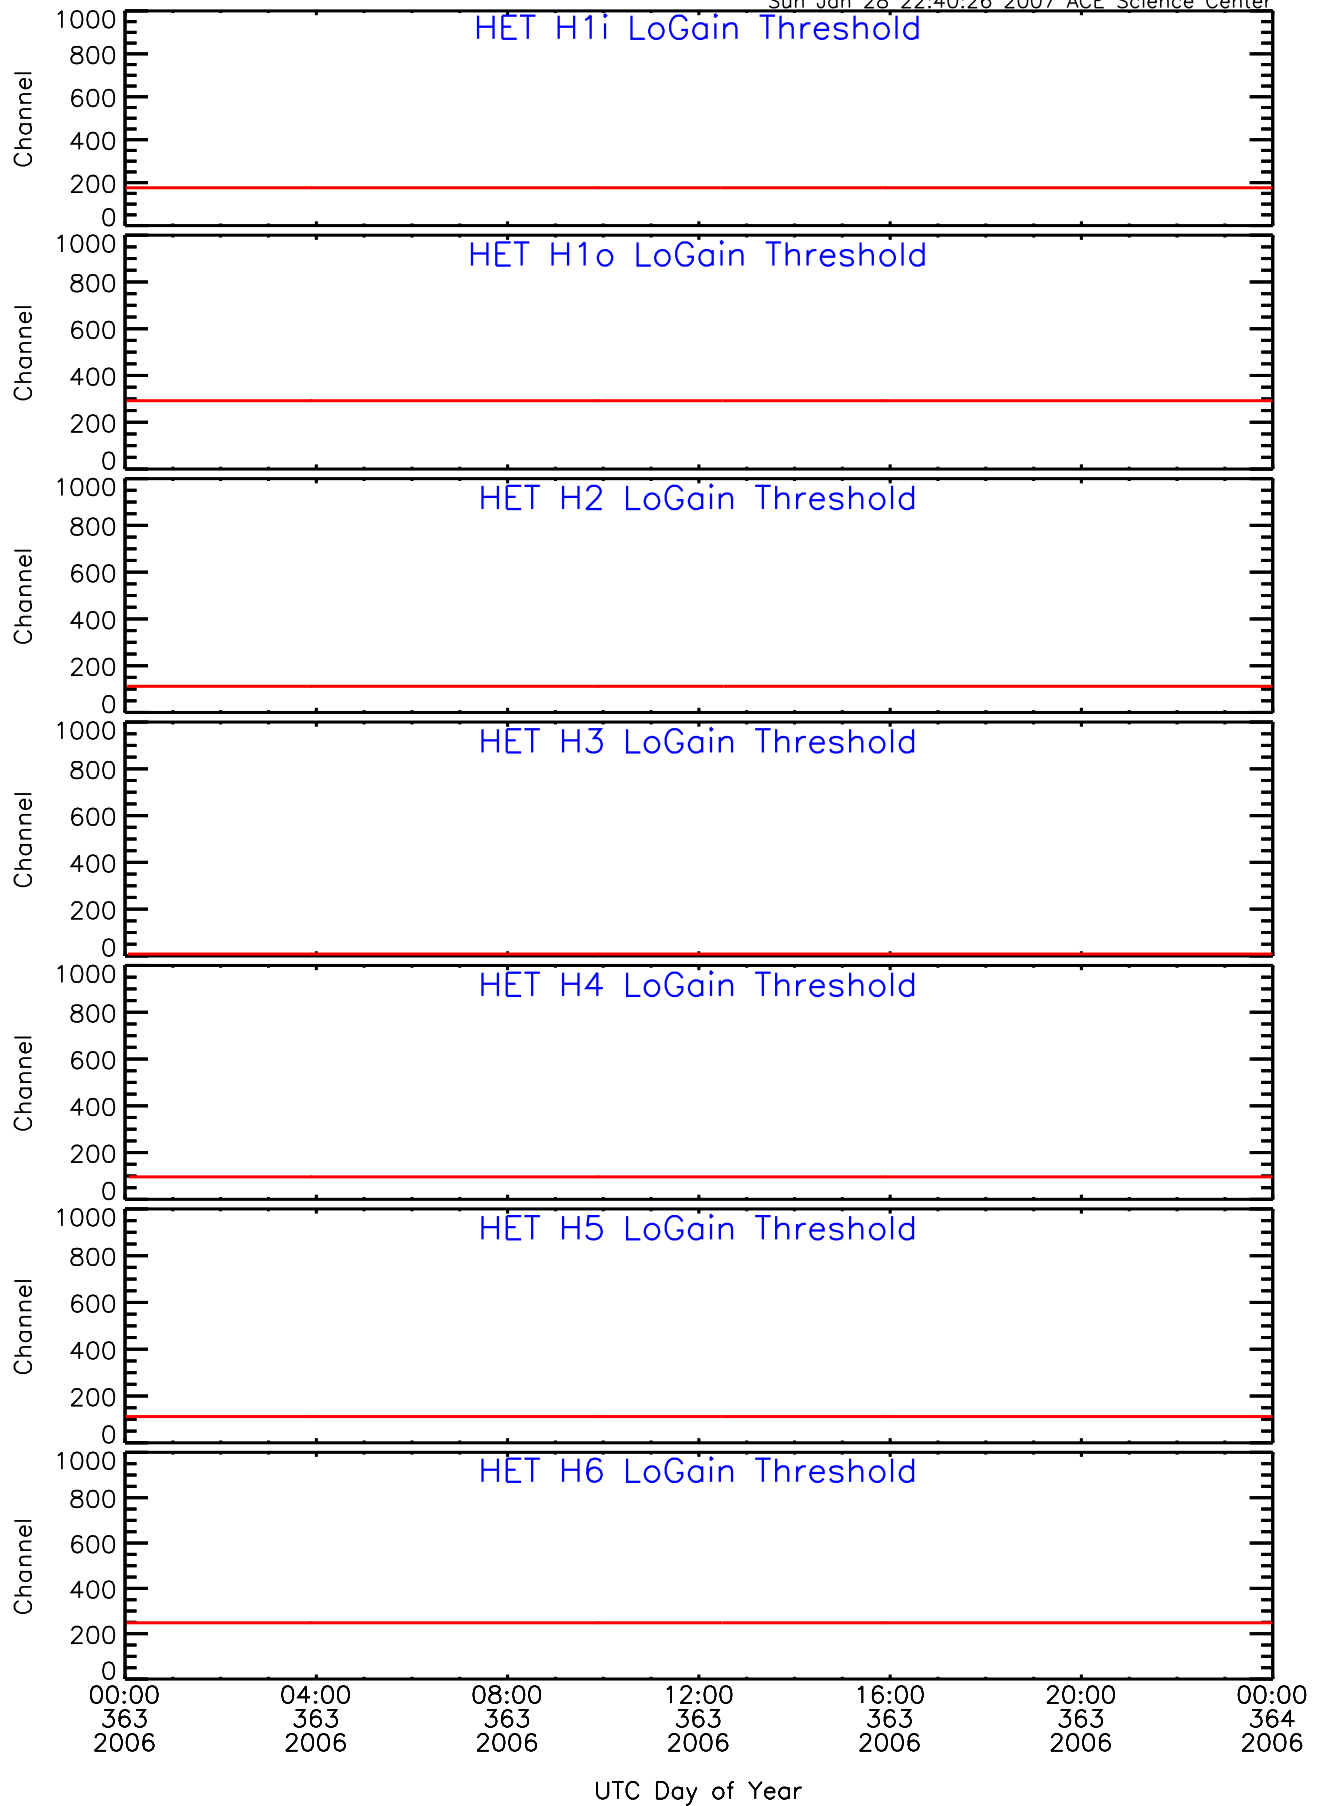

HET ahead Housekeeping Data for 2006-363

Sun Jan 28 22:40:16 2007 ACE Science Center

HET ahead Housekeeping Data for 2006-363

Sun Jan 28 22:40:21 2007 ACE Science Center

HET ahead Housekeeping Data for 2006-363

Sun Jan 28 22:40:26 2007 ACE Science Center

HET ahead Housekeeping Data for 2006-363

Sun Jan 28 22:40:31 2007 ACE Science Center