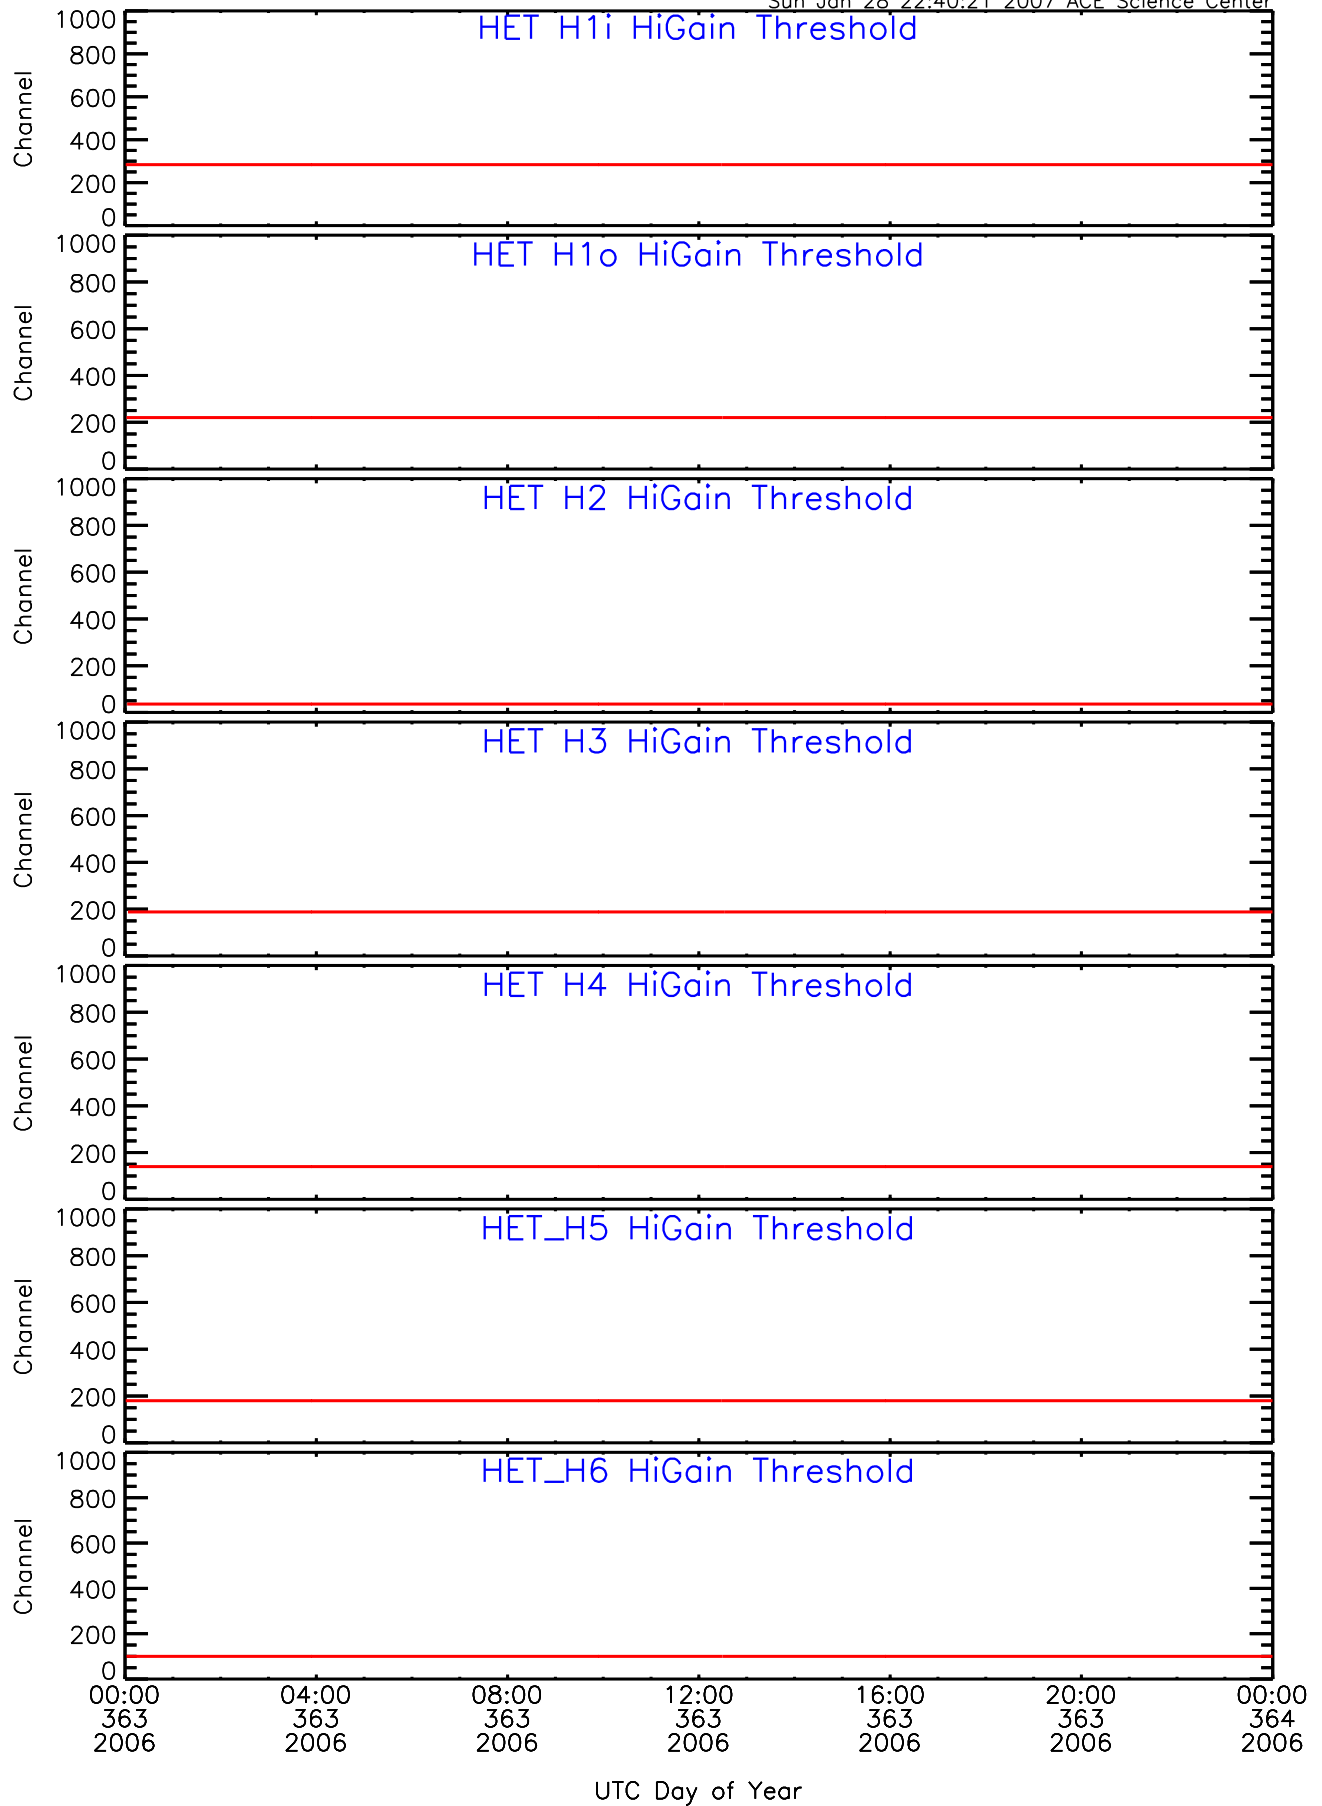

HET ahead Housekeeping Data for 2006-363

Sun Jan 28 22:40:16 2007 ACE Science Center

HET ahead Housekeeping Data for 2006-363

Sun Jan 28 22:40:21 2007 ACE Science Center

HET ahead Housekeeping Data for 2006-363

Sun Jan 28 22:40:26 2007 ACE Science Center

HET ahead Housekeeping Data for 2006-363

Sun Jan 28 22:40:31 2007 ACE Science Center