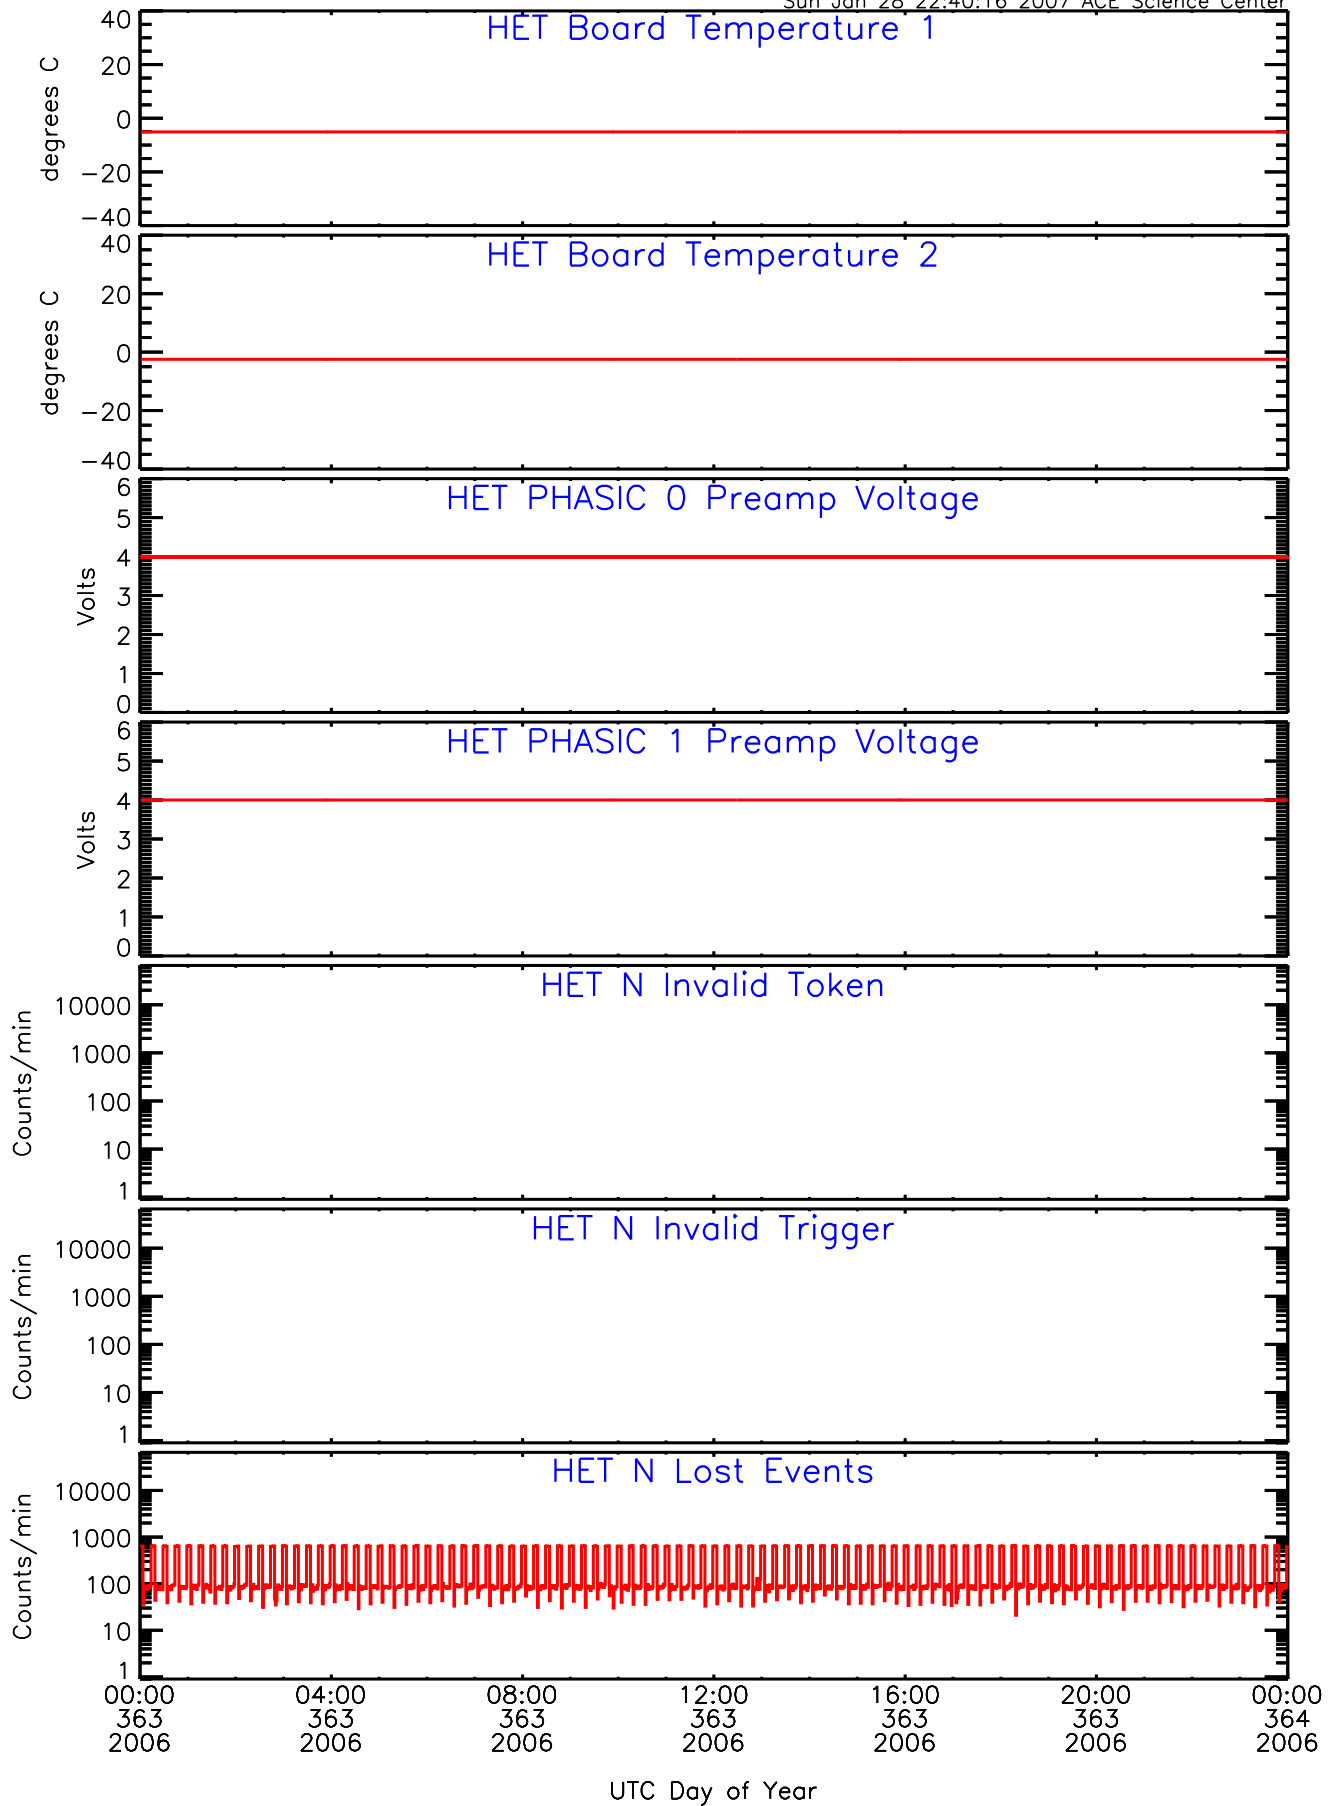

HET ahead Housekeeping Data for 2006-363

Sun Jan 28 22:40:16 2007 ACE Science Center

HET ahead Housekeeping Data for 2006-363

Sun Jan 28 22:40:21 2007 ACE Science Center

HET ahead Housekeeping Data for 2006-363

Sun Jan 28 22:40:26 2007 ACE Science Center

HET ahead Housekeeping Data for 2006-363

Sun Jan 28 22:40:31 2007 ACE Science Center