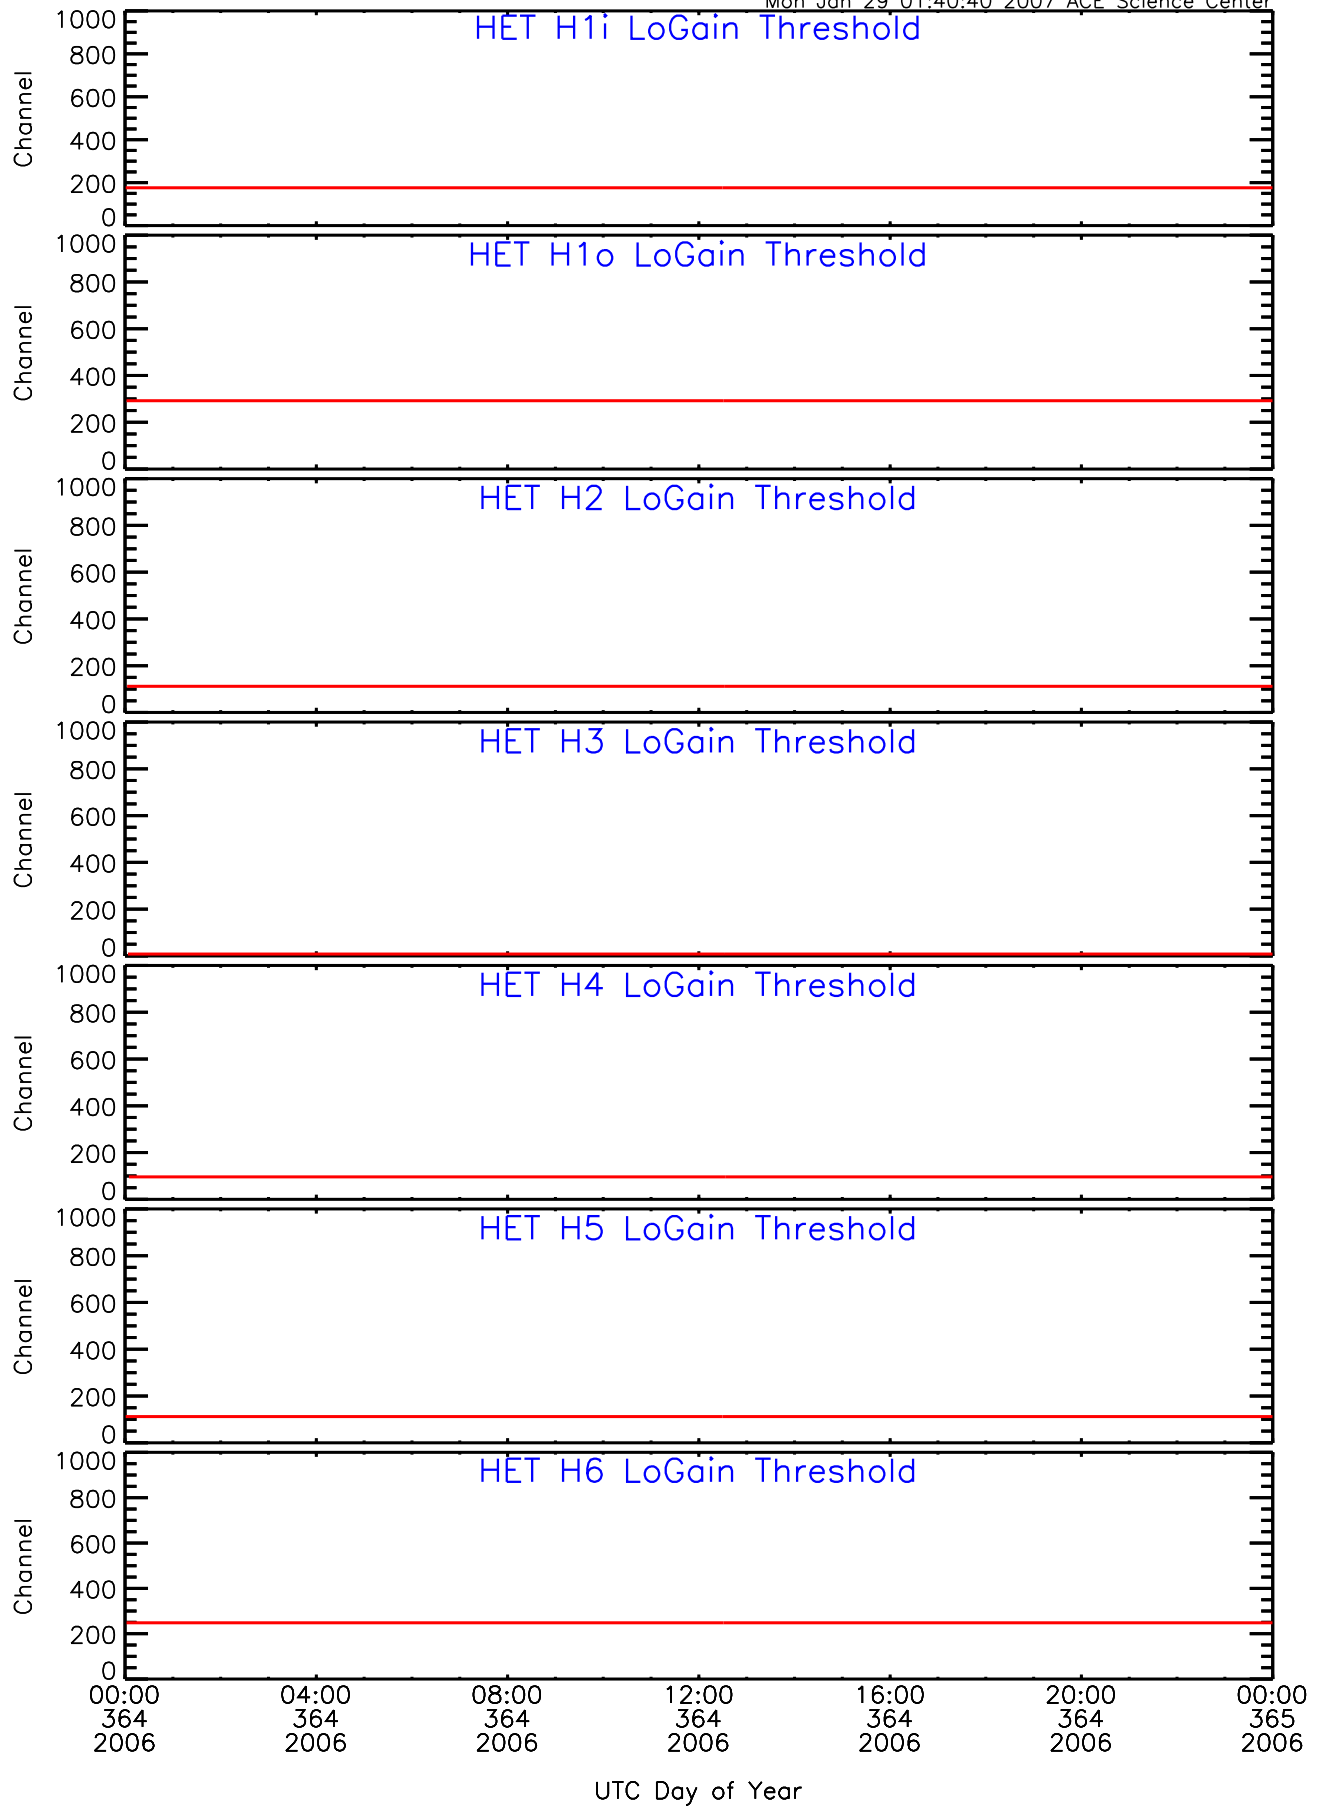

HET ahead Housekeeping Data for 2006-364

Mon Jan 29 01:40:40 2007 ACE Science Center