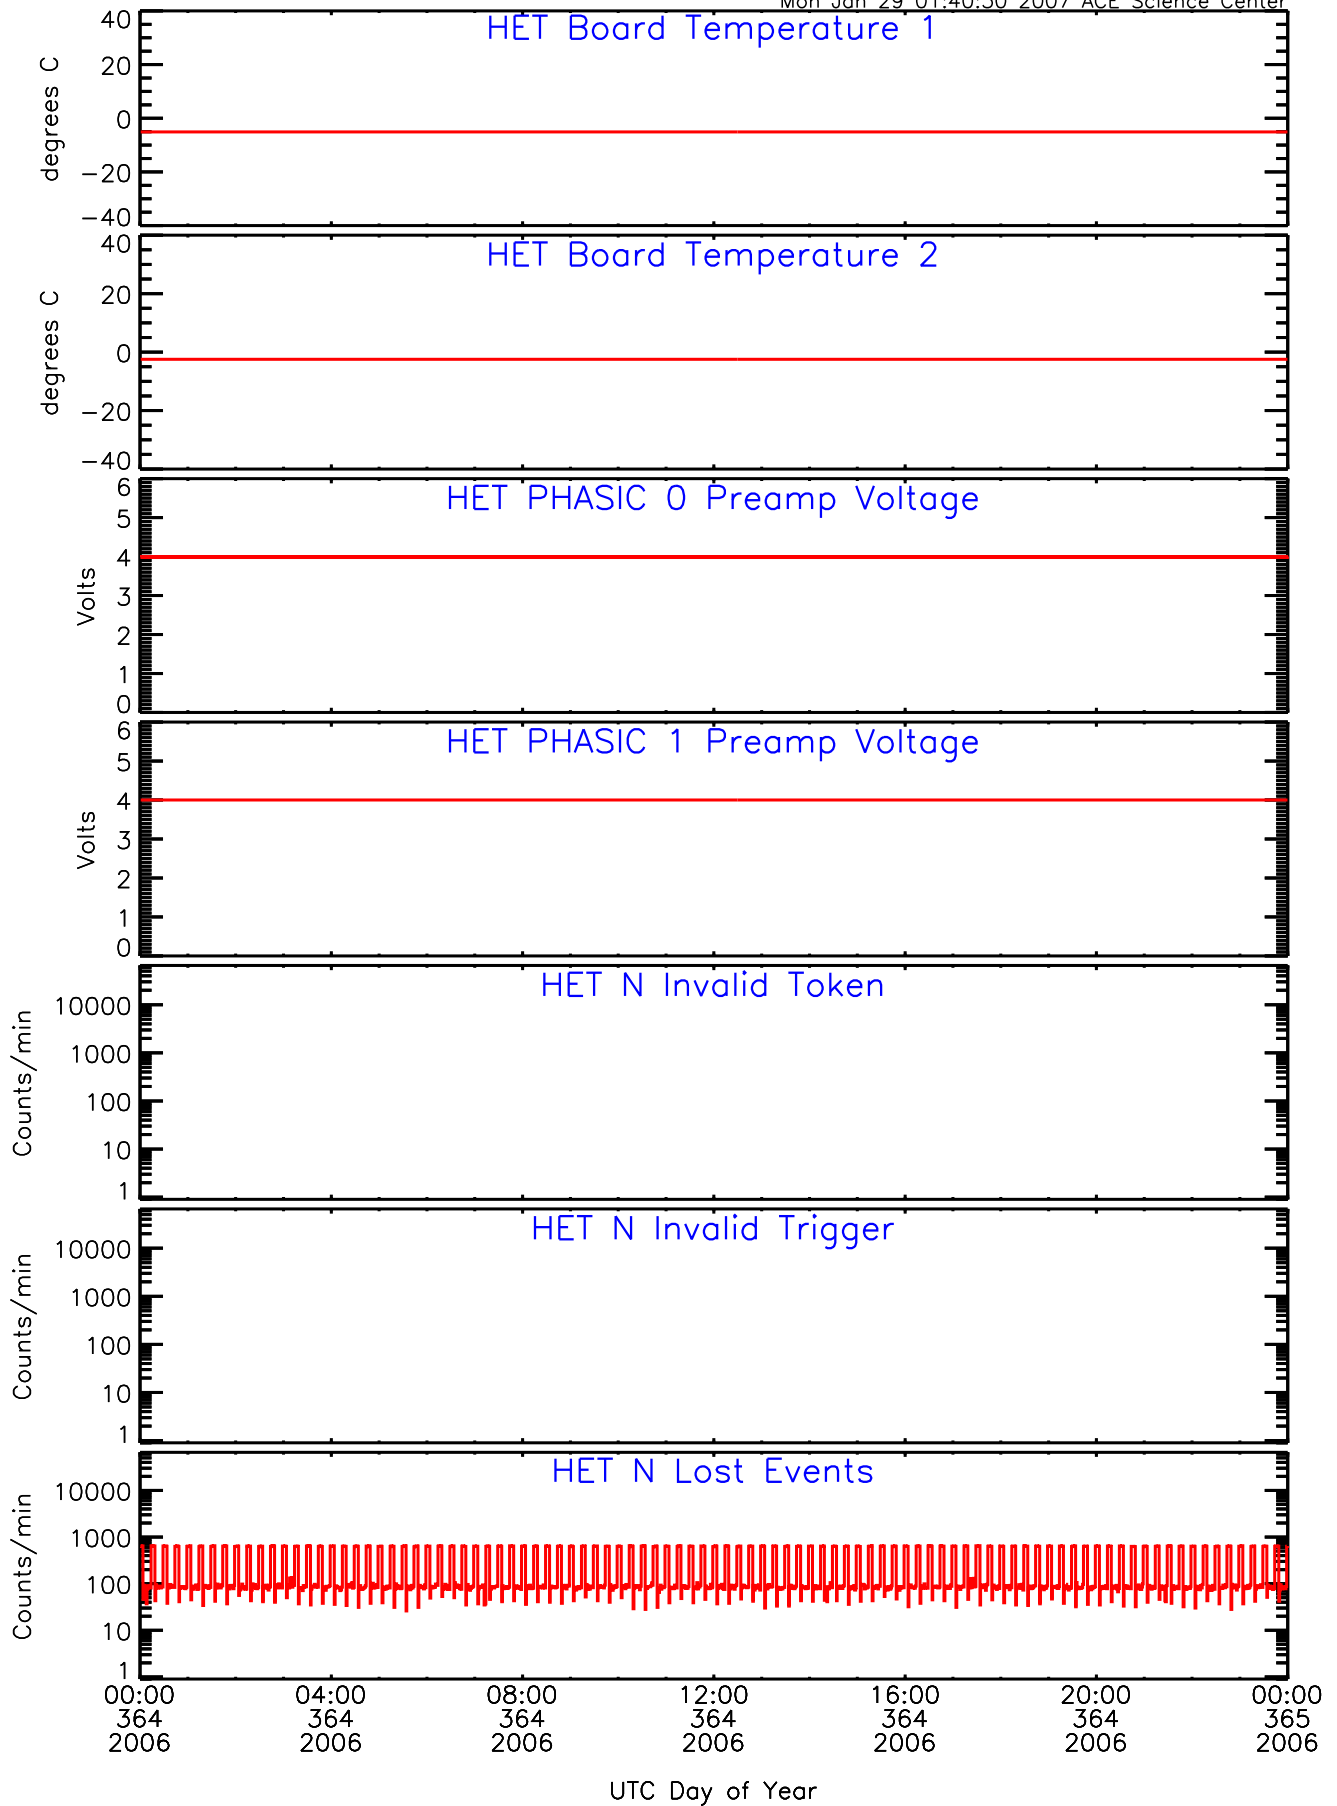

# HET ahead Housekeeping Data for 2006-364

Mon Jan 29 01:40:30 2007 ACE Science Center