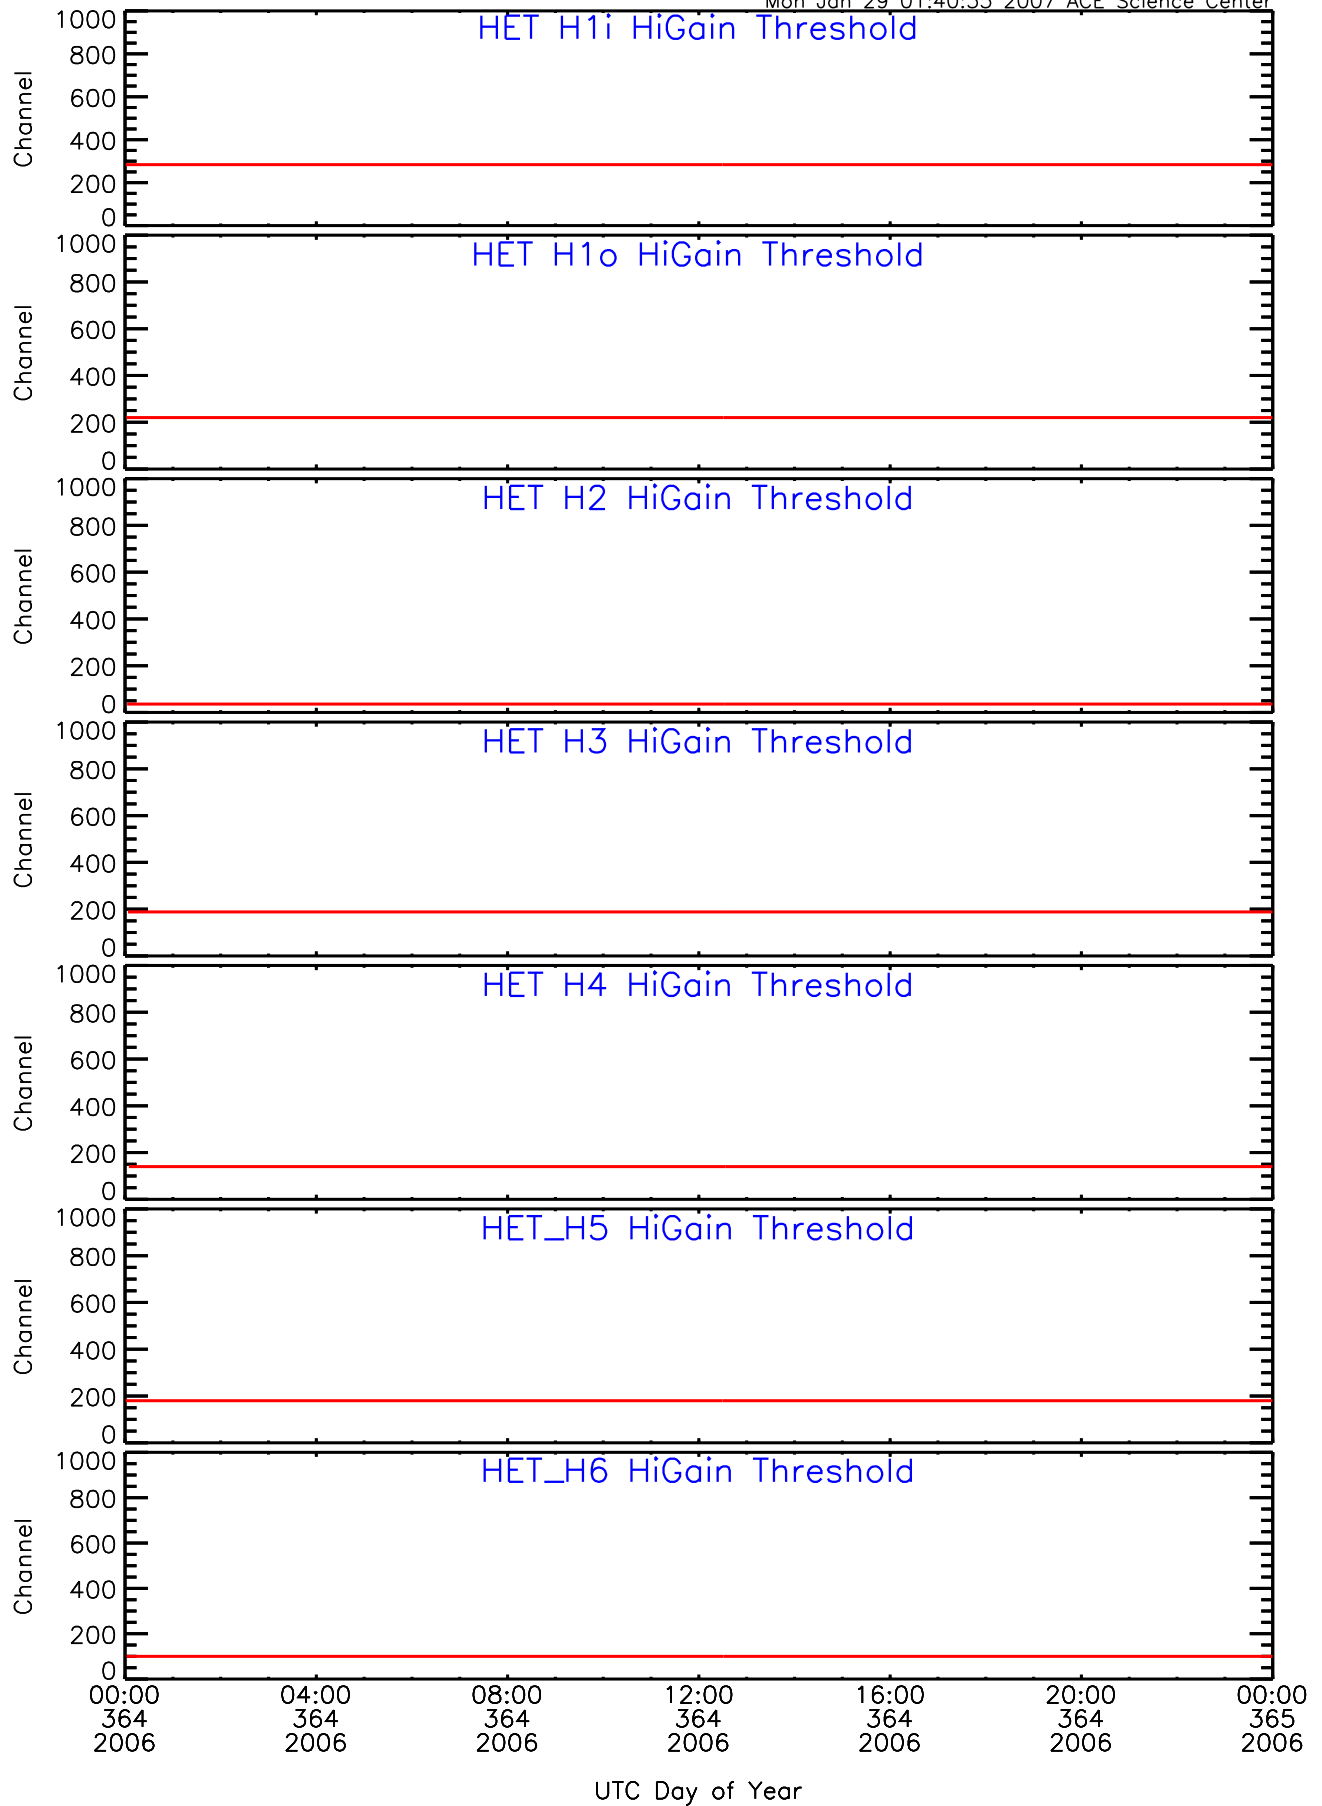

# HET ahead Housekeeping Data for 2006-364

Mon Jan 29 01:40:30 2007 ACE Science Center

# HET ahead Housekeeping Data for 2006-364

Mon Jan 29 01:40:35 2007 ACE Science Center

# HET ahead Housekeeping Data for 2006-364

Mon Jan 29 01:40:40 2007 ACE Science Center