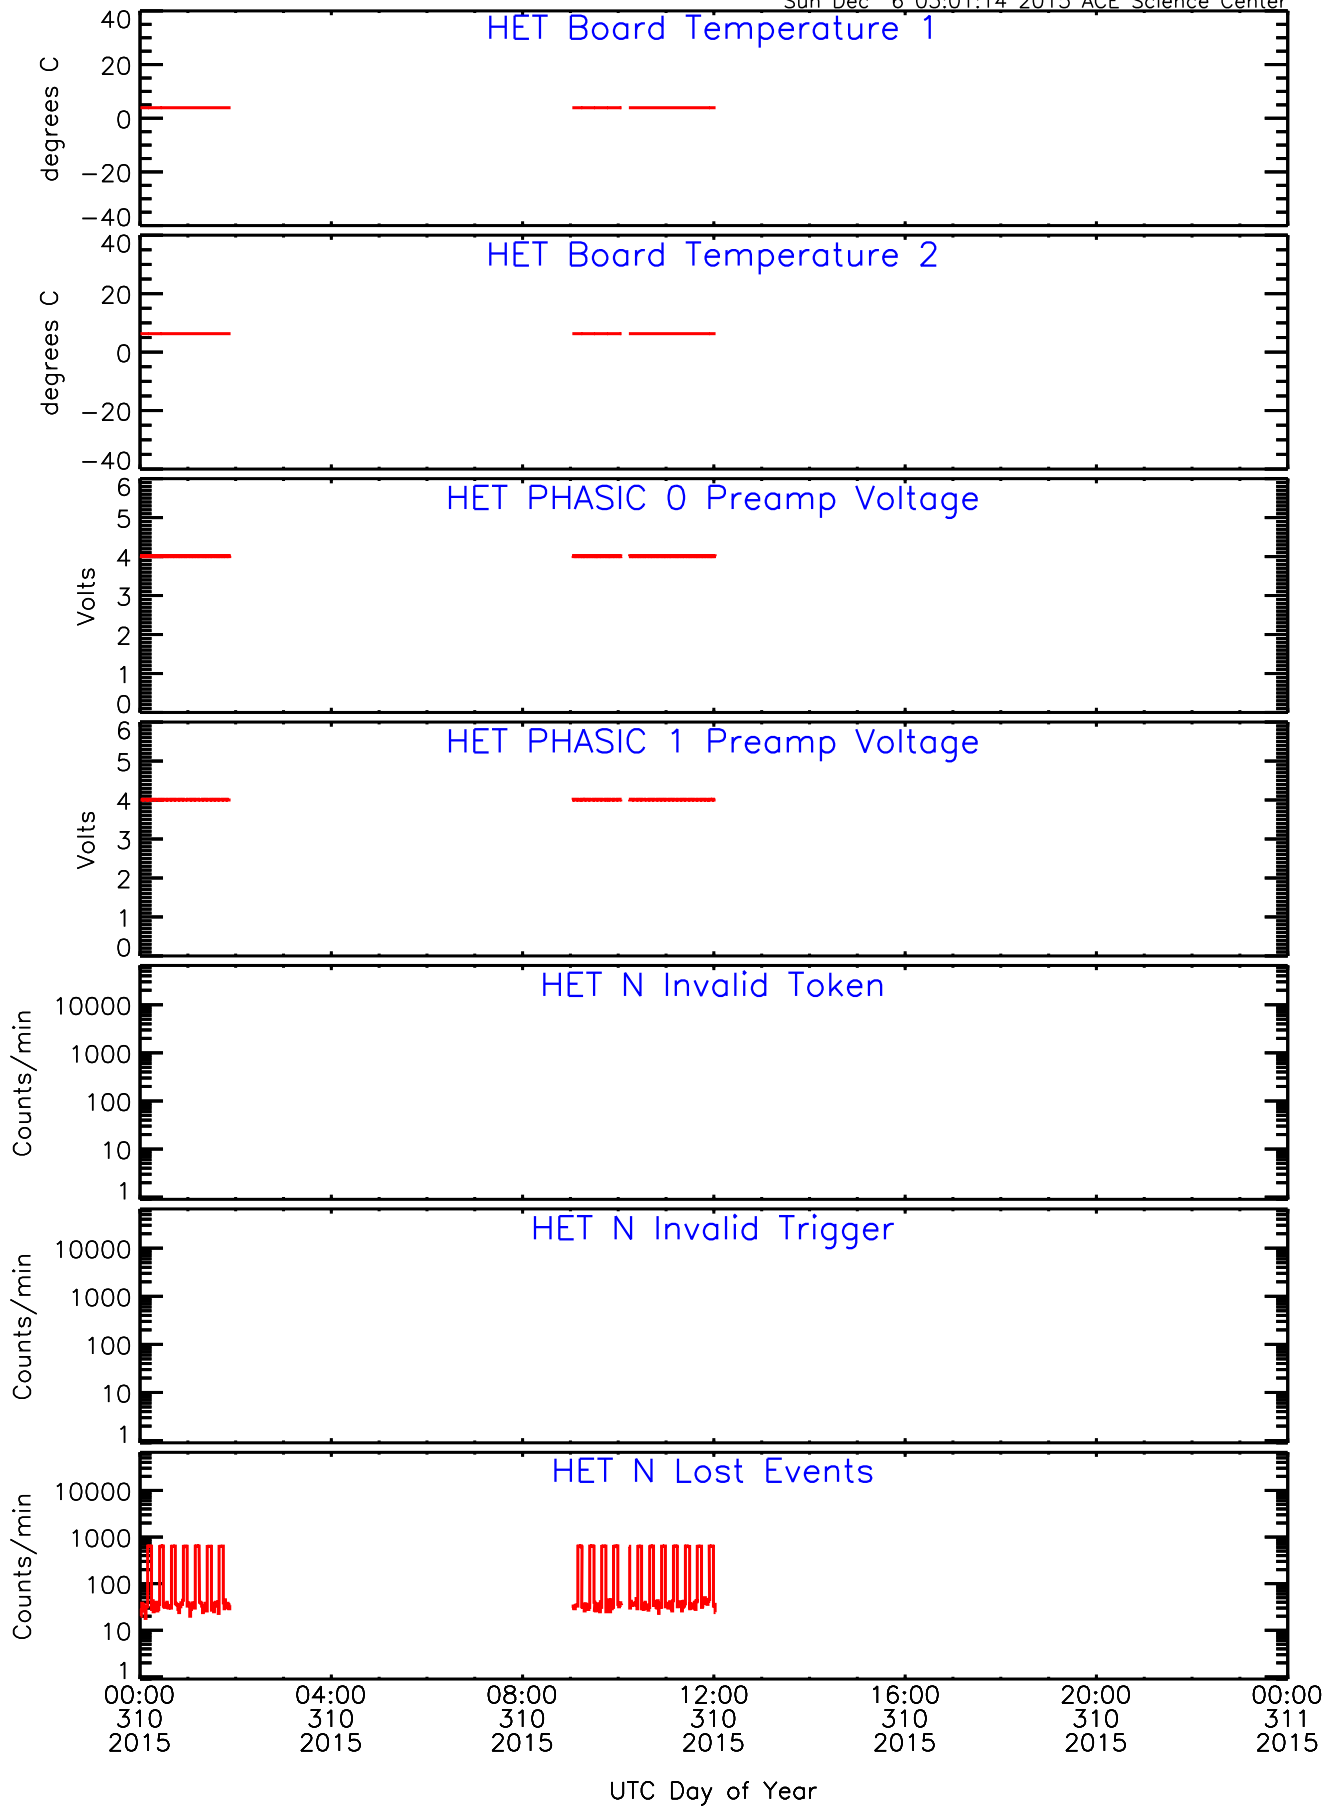

HET ahead Housekeeping Data for 2015-310

Sun Dec 6 03:01:14 2015 ACE Science Center

HET ahead Housekeeping Data for 2015-310

Sun Dec 6 03:01:14 2015 ACE Science Center

HET ahead Housekeeping Data for 2015-310