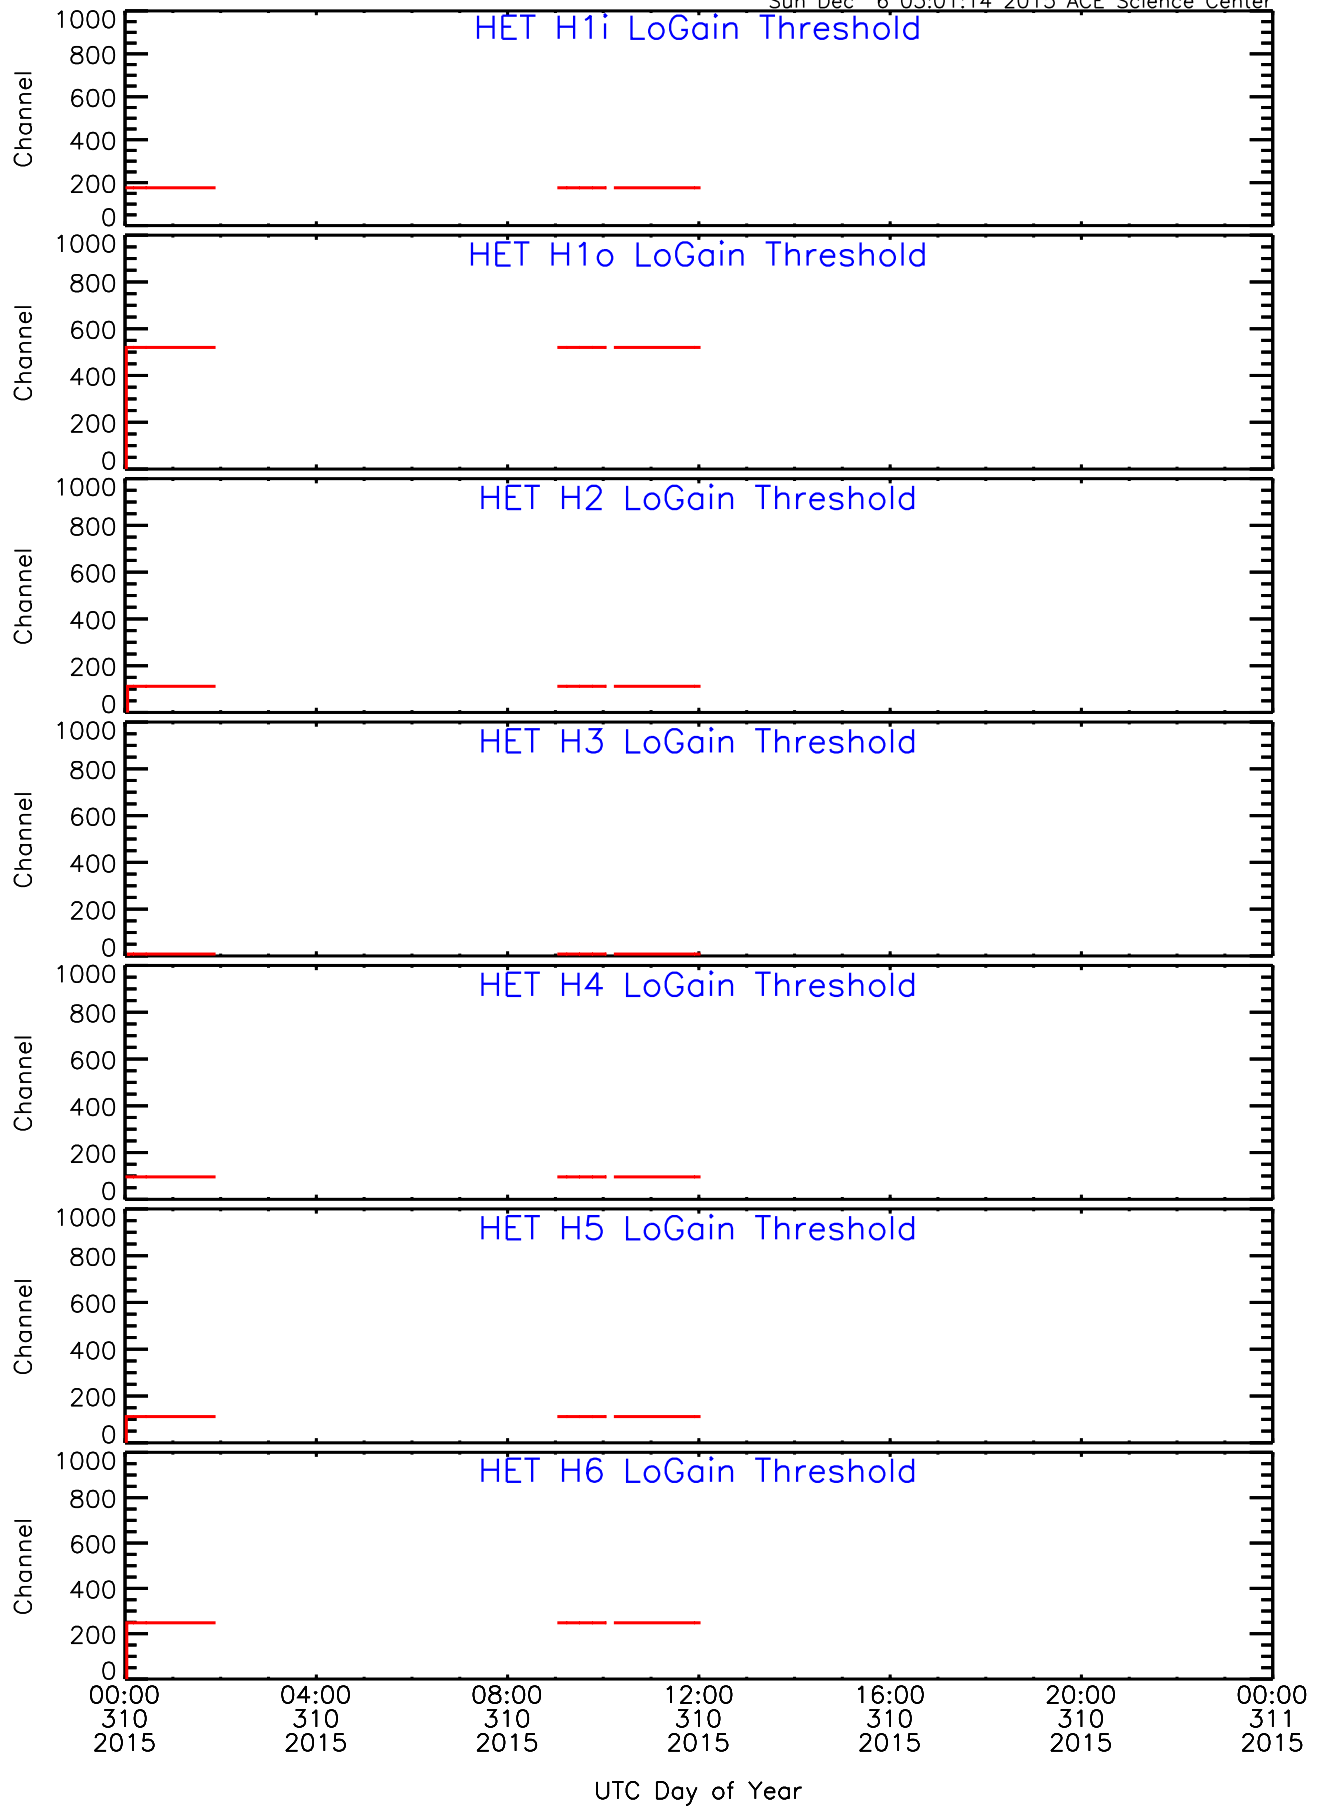

HET ahead Housekeeping Data for 2015-310

Sun Dec 6 03:01:14 2015 ACE Science Center

HET ahead Housekeeping Data for 2015-310

Sun Dec 6 03:01:14 2015 ACE Science Center

HET ahead Housekeeping Data for 2015-310

Sun Dec 6 03:01:14 2015 ACE Science Center

HET ahead Housekeeping Data for 2015-310

Sun Dec 6 03:01:14 2015 ACE Science Center