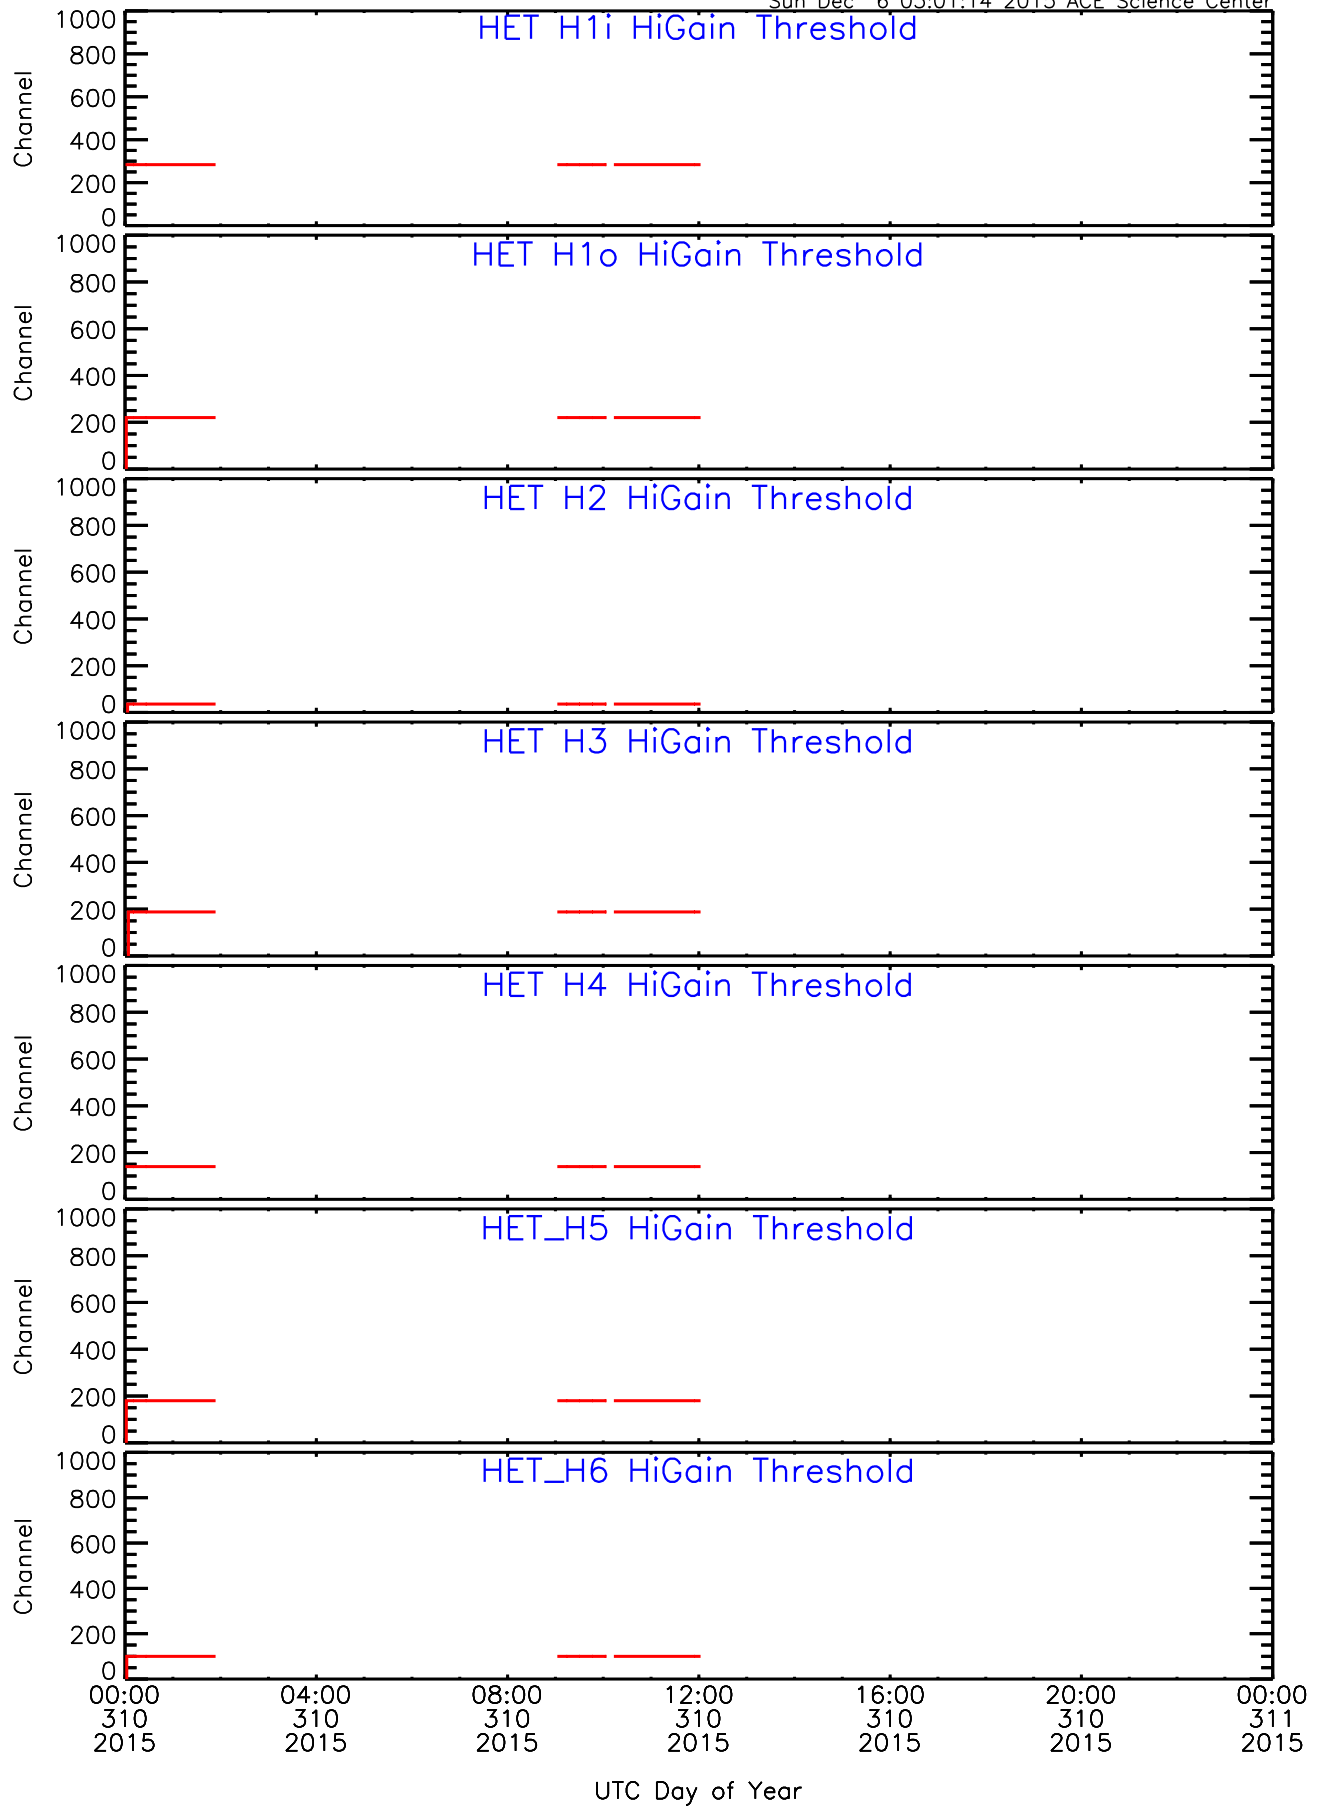

HET ahead Housekeeping Data for 2015-310

Sun Dec 6 03:01:14 2015 ACE Science Center

HET ahead Housekeeping Data for 2015-310

Sun Dec 6 03:01:14 2015 ACE Science Center

HET ahead Housekeeping Data for 2015-310

Sun Dec 6 03:01:14 2015 ACE Science Center

HET ahead Housekeeping Data for 2015-310

Sun Dec 6 03:01:14 2015 ACE Science Center