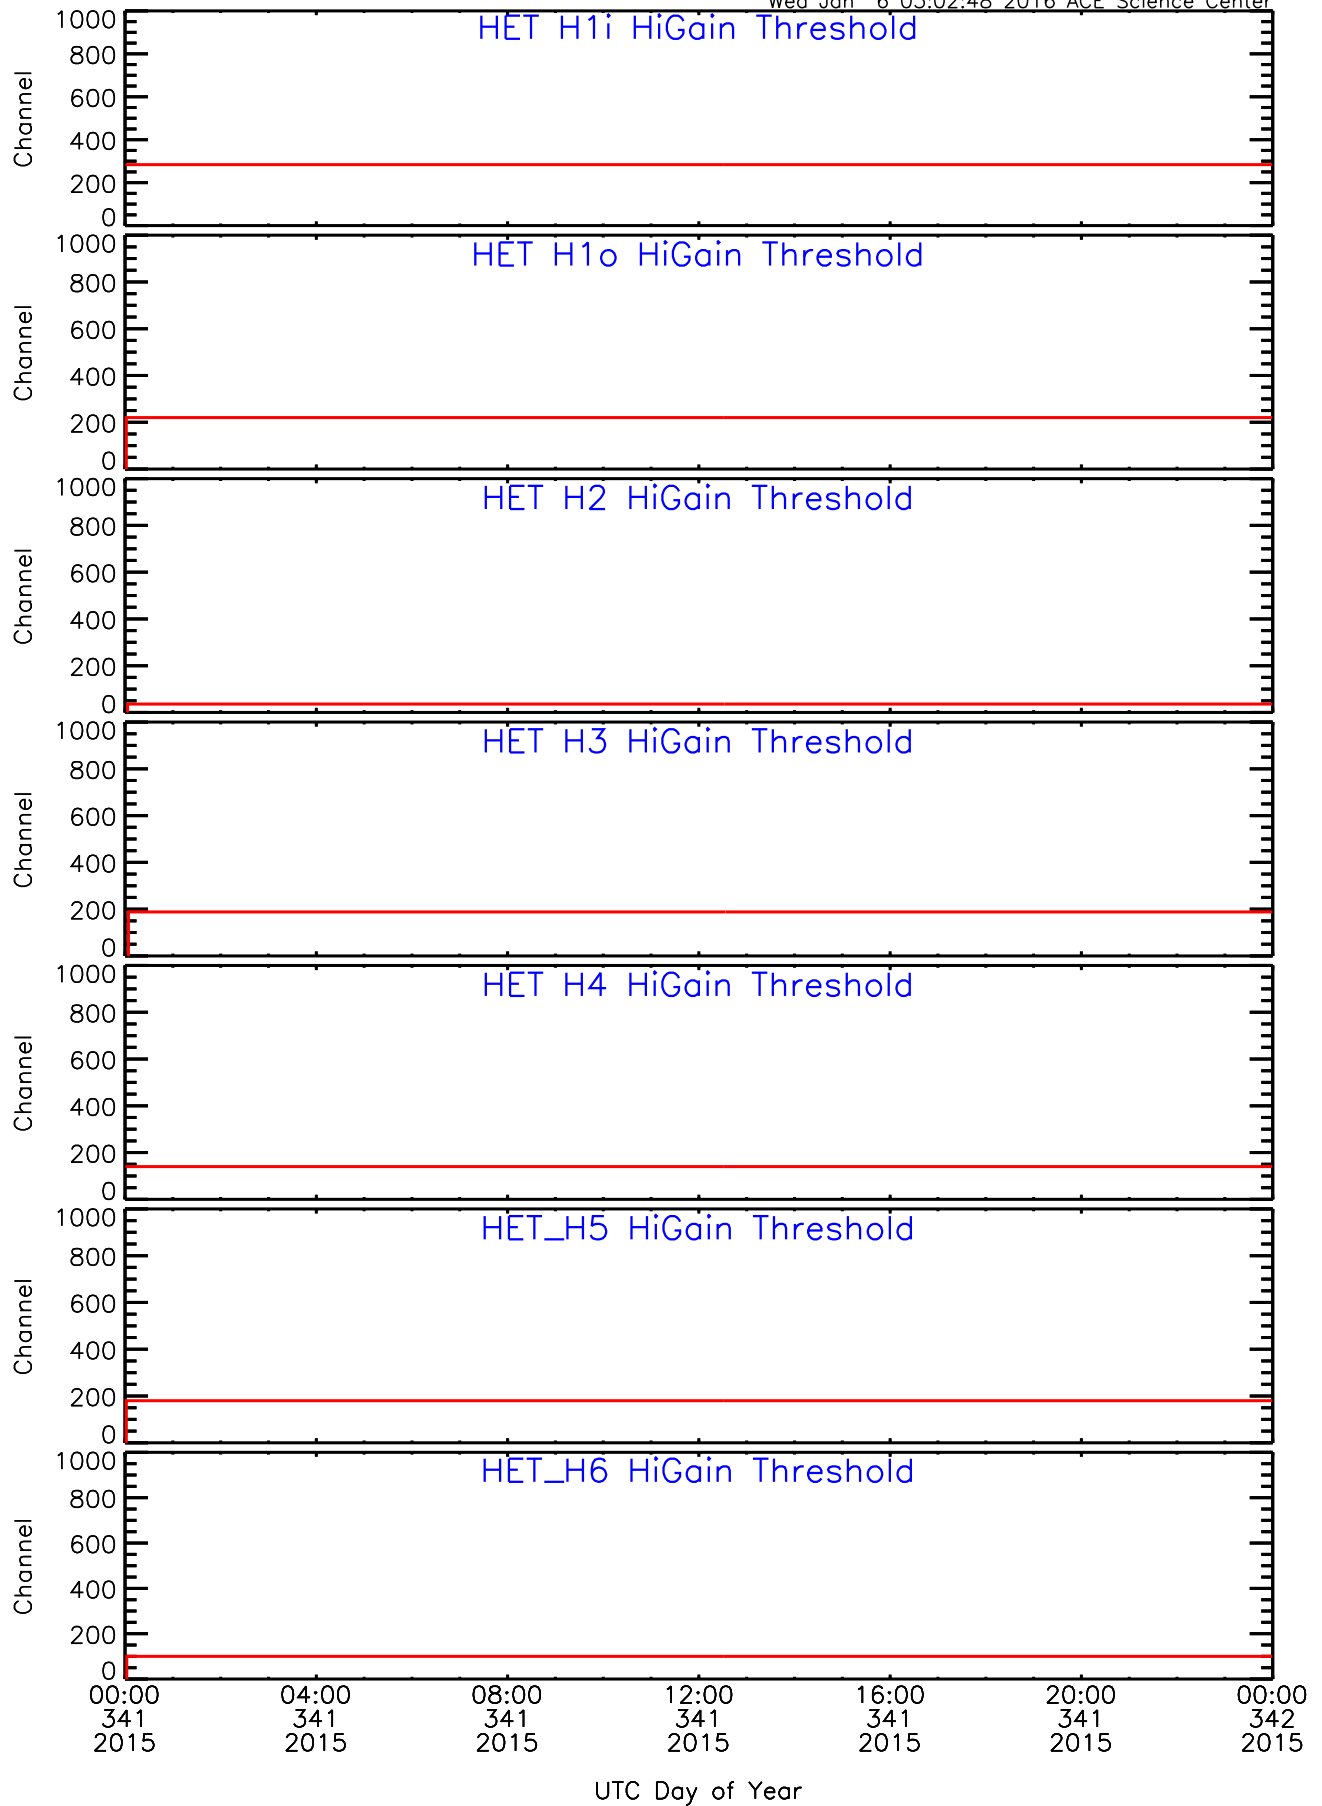

HET ahead Housekeeping Data for 2015-341

Wed Jan 6 03:02:48 2016 ACE Science Center

HET ahead Housekeeping Data for 2015-341

Wed Jan 6 03:02:48 2016 ACE Science Center

HET ahead Housekeeping Data for 2015-341

Wed Jan 6 03:02:49 2016 ACE Science Center

HET ahead Housekeeping Data for 2015-341

Wed Jan 6 03:02:50 2016 ACE Science Center