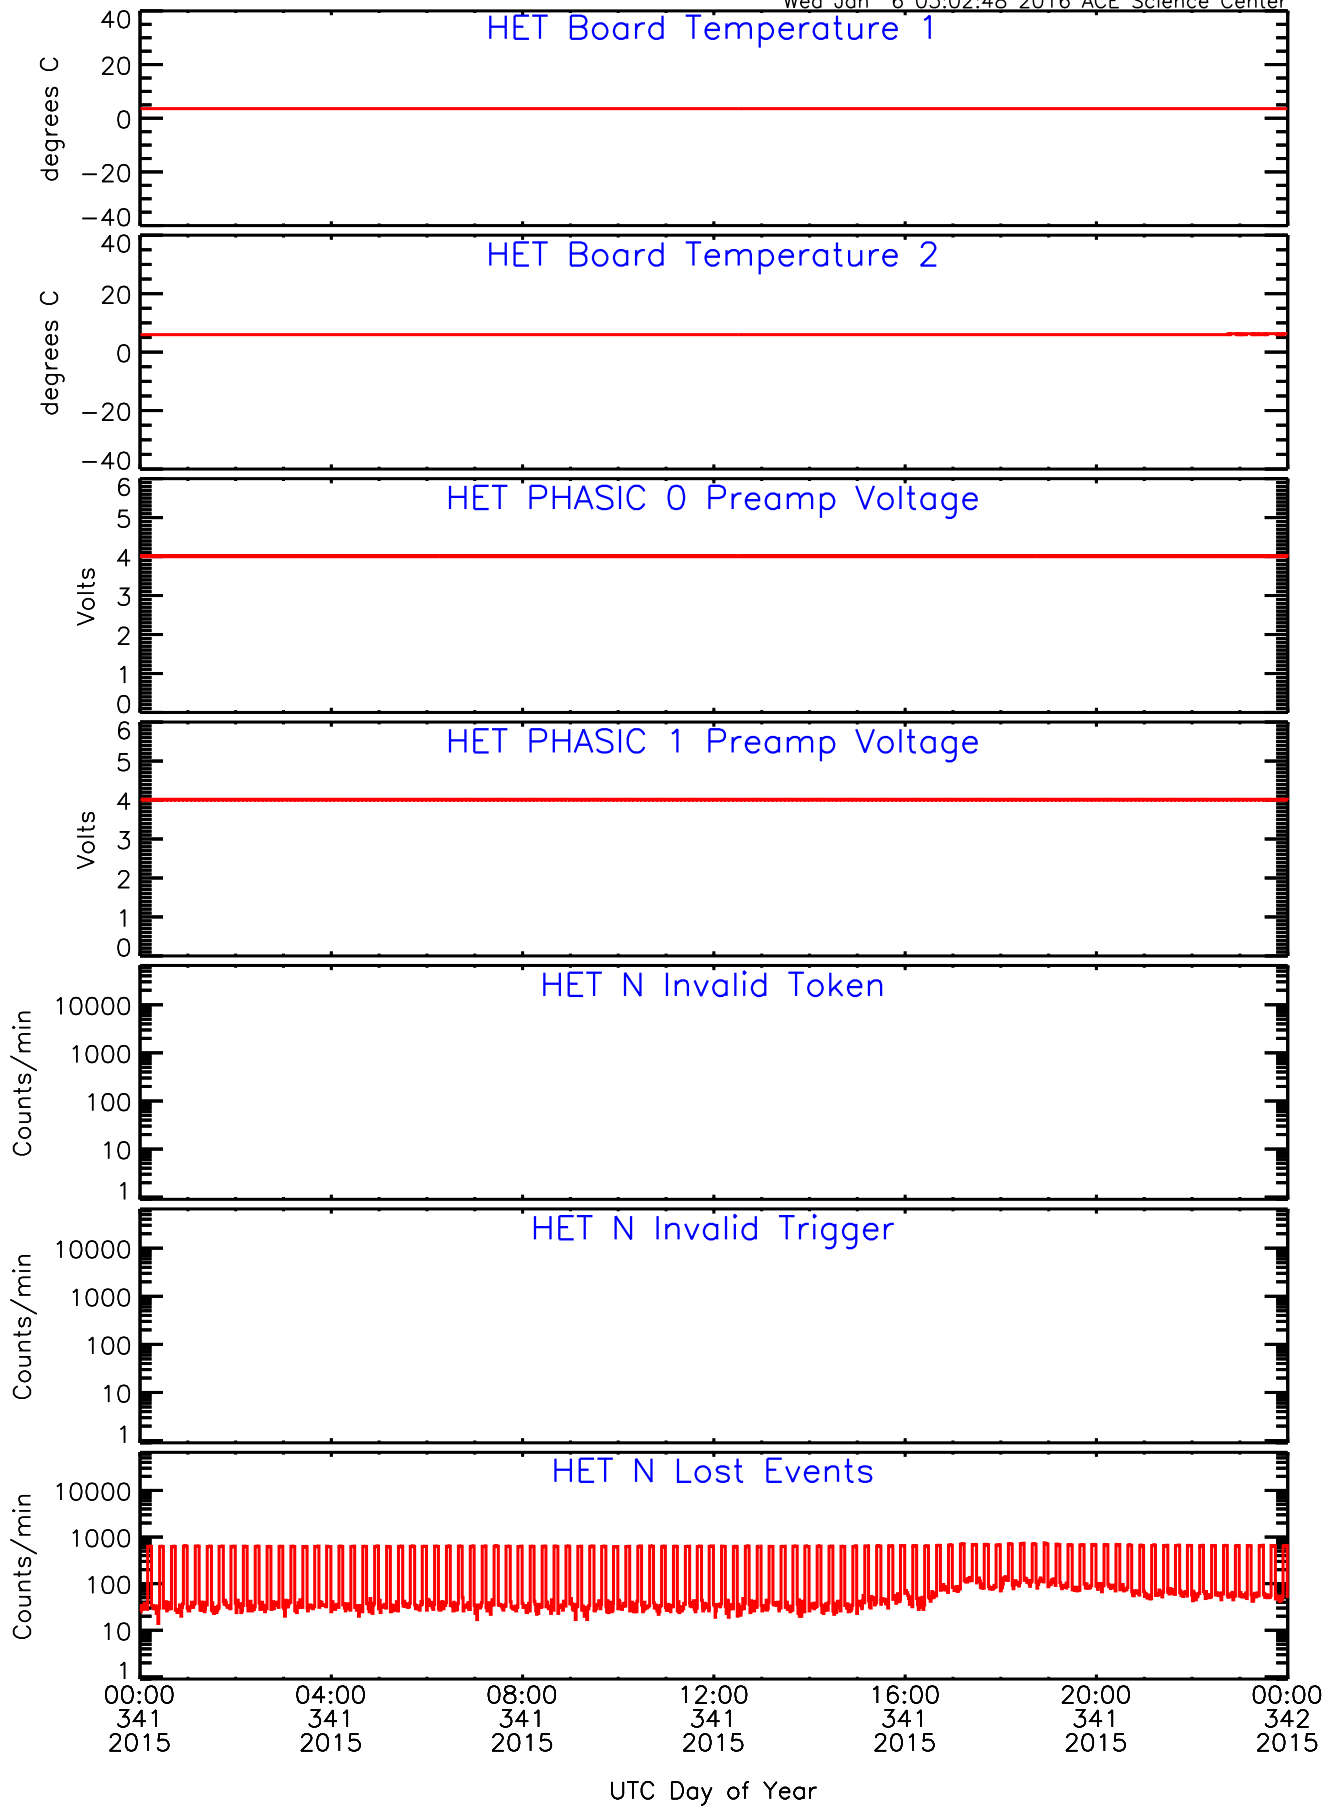

HET ahead Housekeeping Data for 2015-341

Wed Jan 6 03:02:48 2016 ACE Science Center

HET ahead Housekeeping Data for 2015-341

Wed Jan 6 03:02:48 2016 ACE Science Center

HET ahead Housekeeping Data for 2015-341