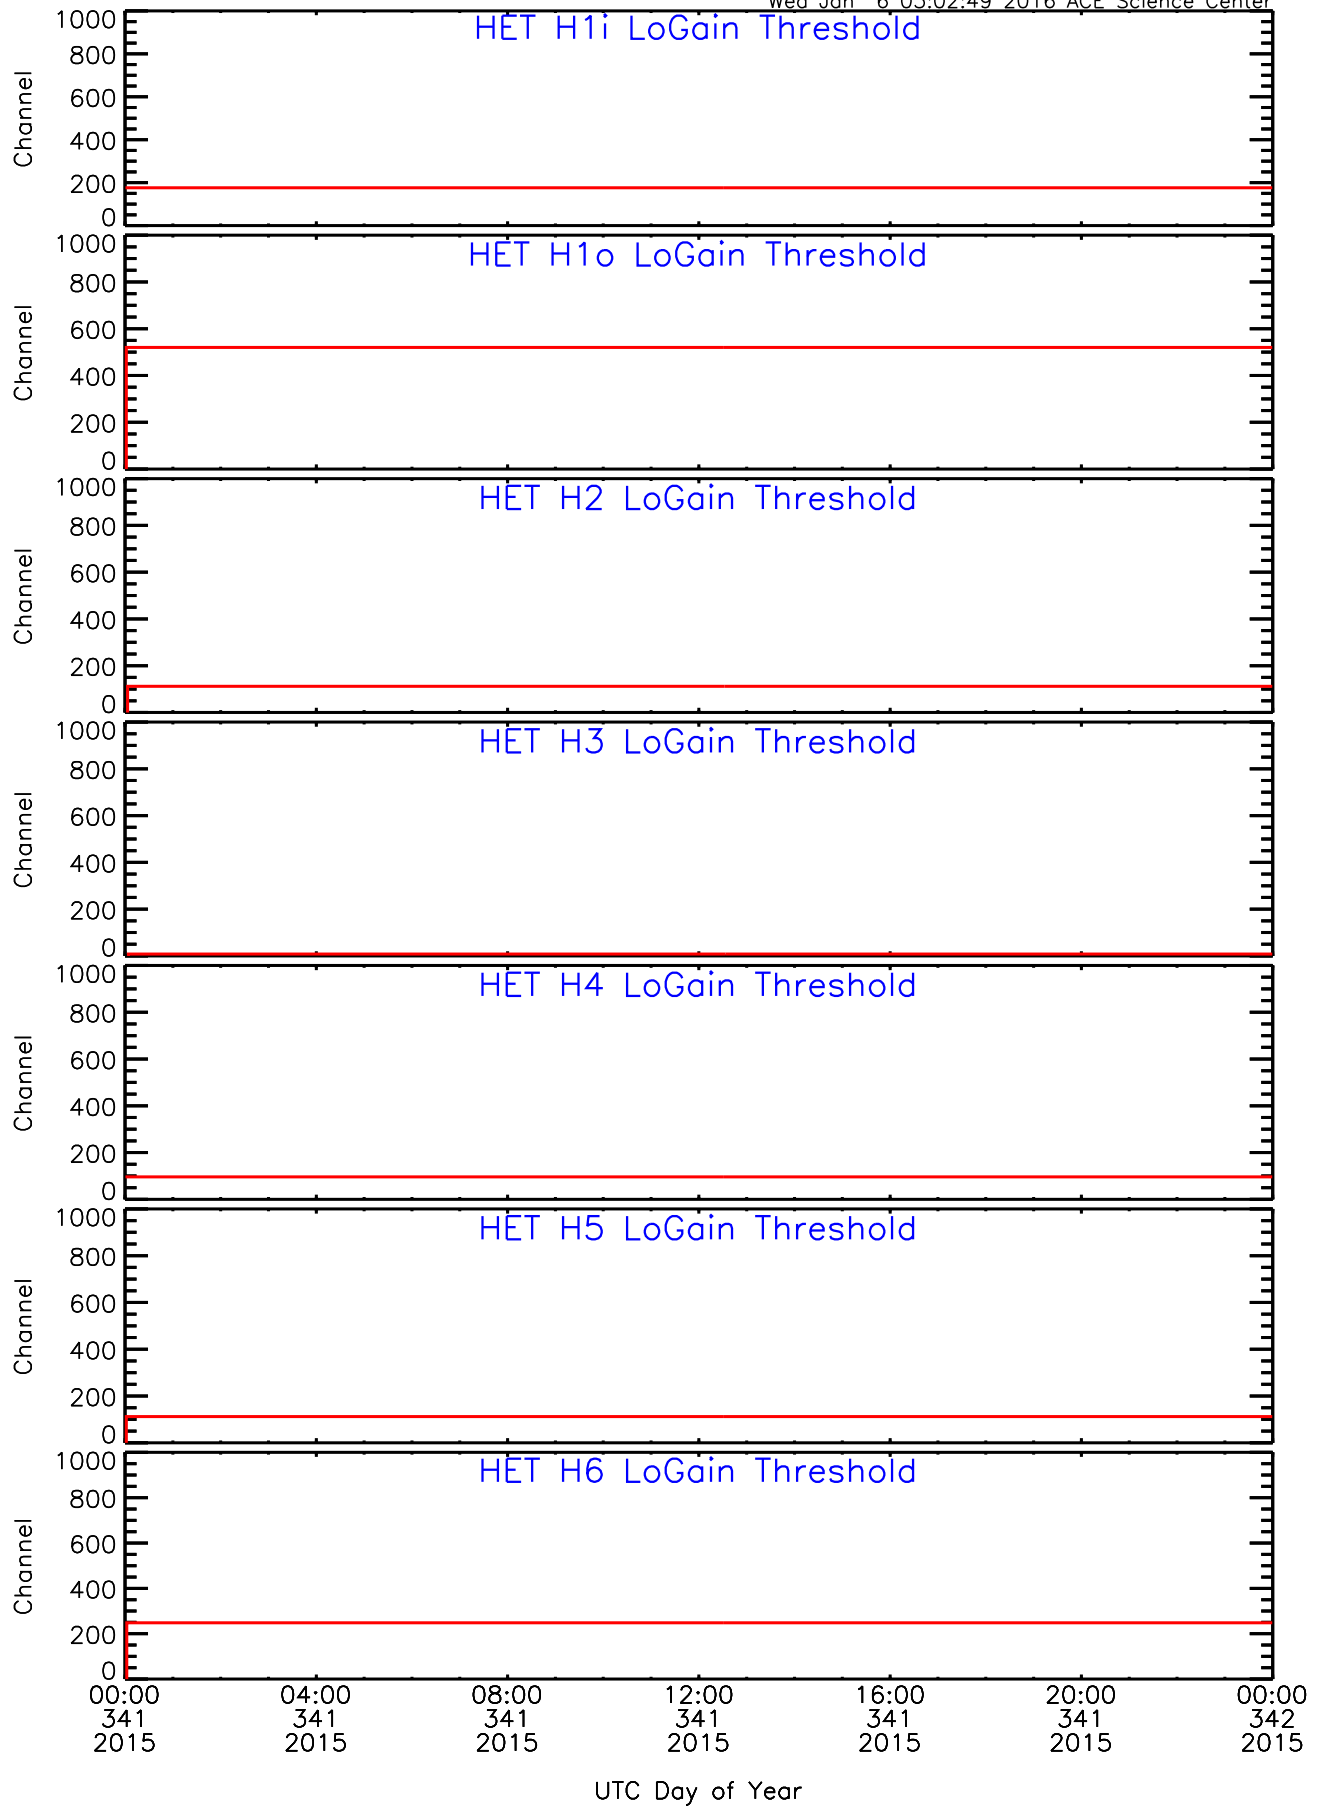

HET ahead Housekeeping Data for 2015-341

Wed Jan 6 03:02:48 2016 ACE Science Center

HET ahead Housekeeping Data for 2015-341

Wed Jan 6 03:02:48 2016 ACE Science Center

HET ahead Housekeeping Data for 2015-341

Wed Jan 6 03:02:49 2016 ACE Science Center

HET ahead Housekeeping Data for 2015-341

Wed Jan 6 03:02:50 2016 ACE Science Center