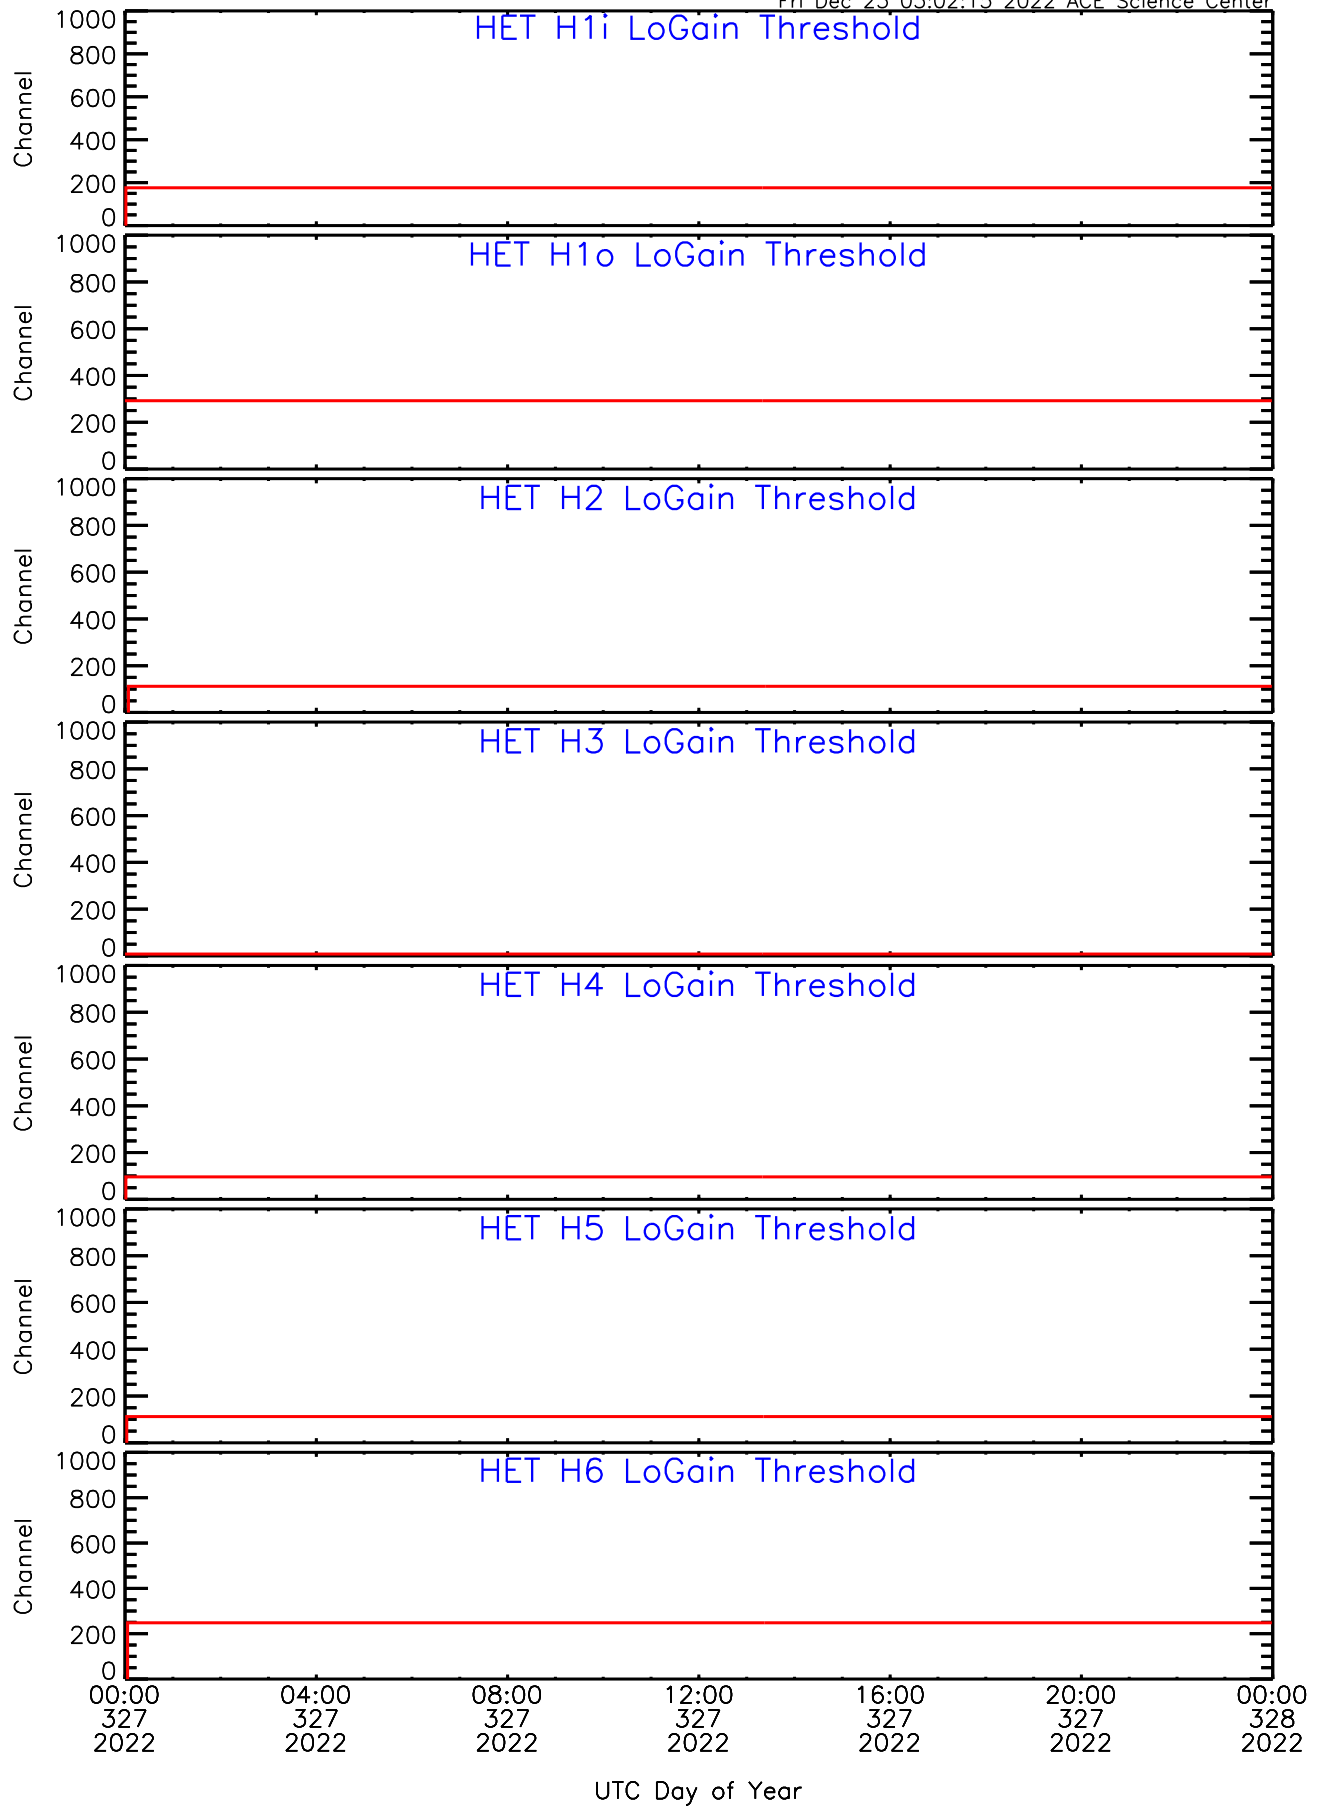

HET ahead Housekeeping Data for 2022-327

Fri Dec 23 03:02:15 2022 ACE Science Center