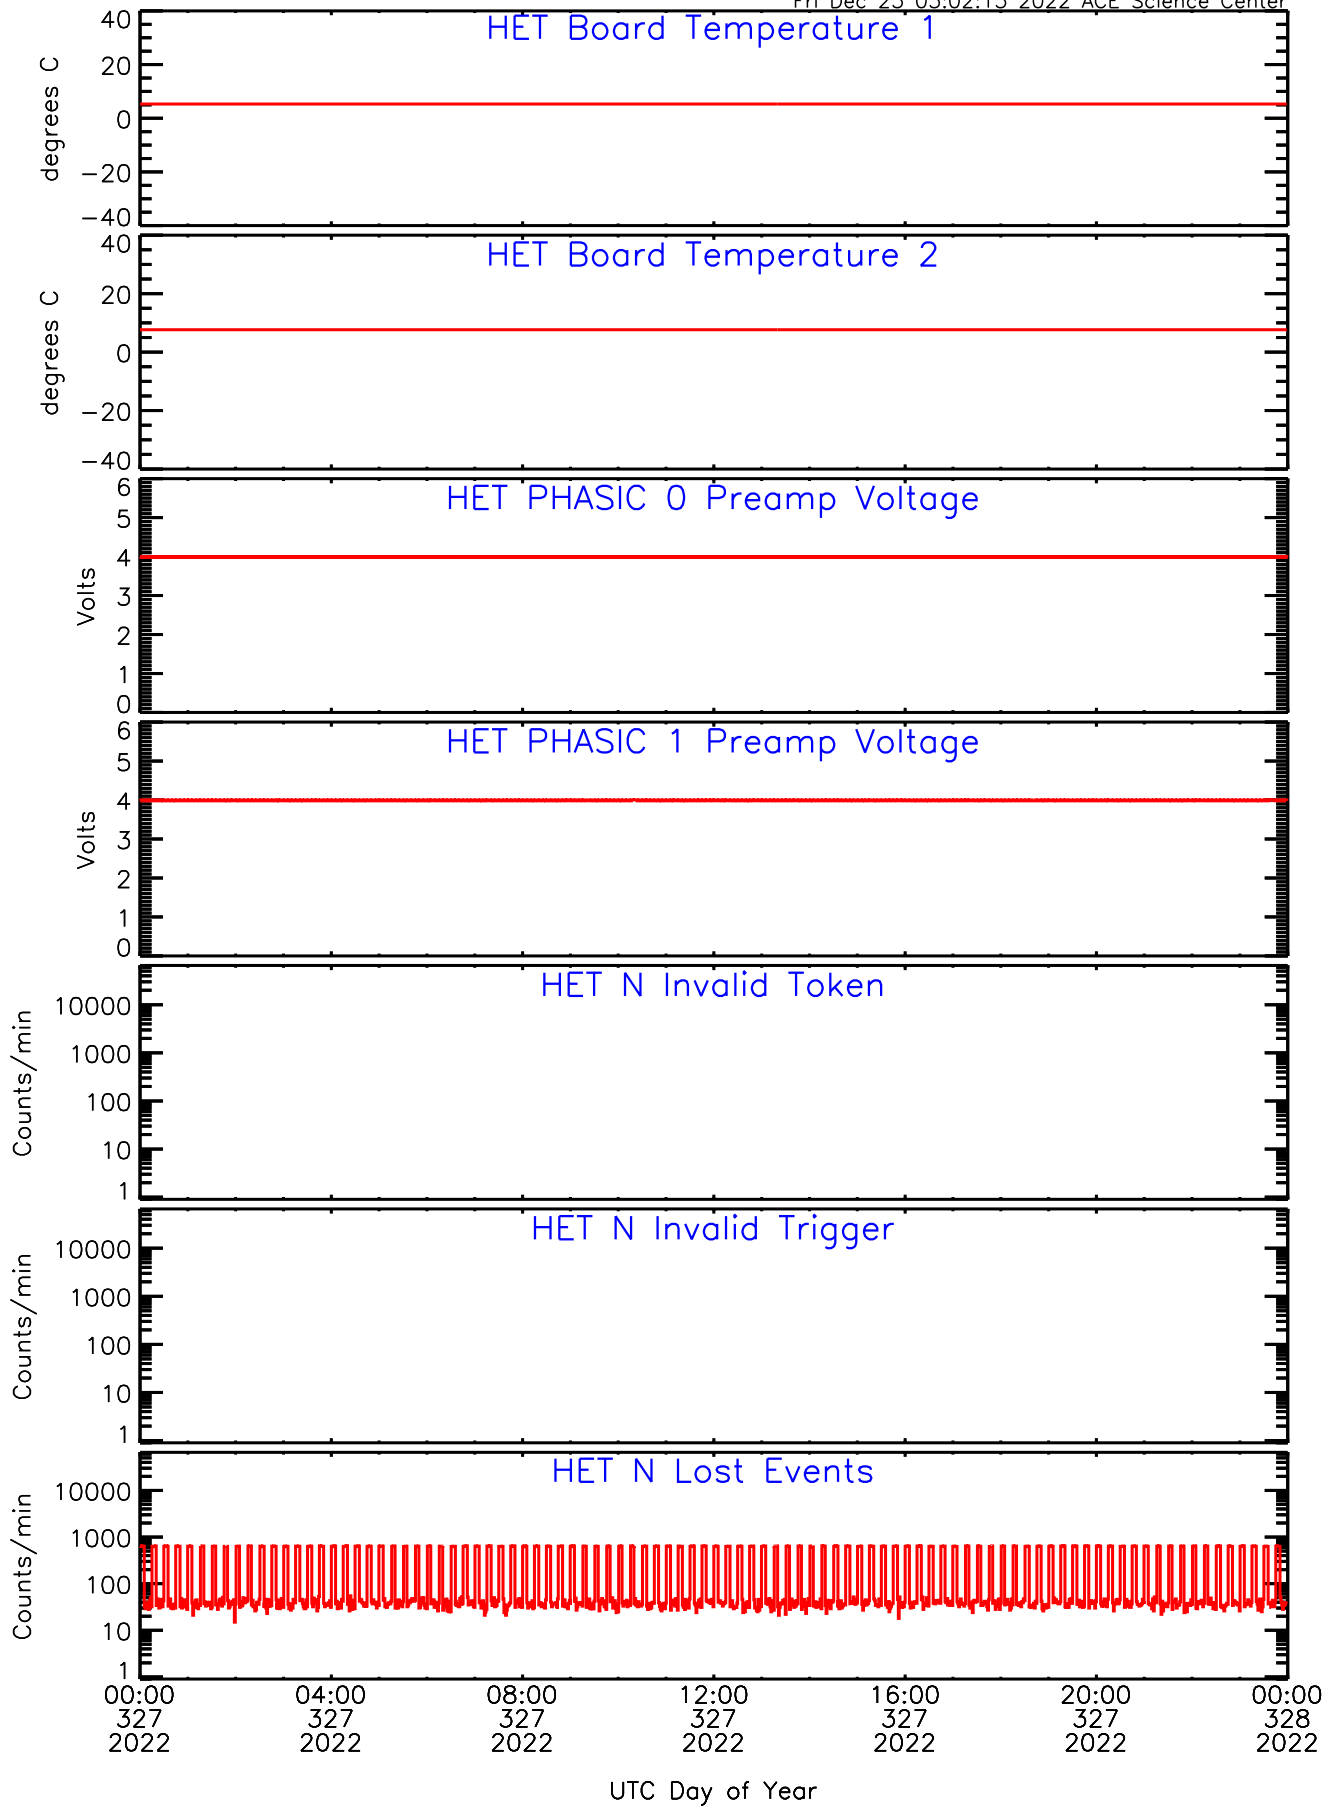

# HET ahead Housekeeping Data for 2022-327

Fri Dec 23 03:02:15 2022 ACE Science Center