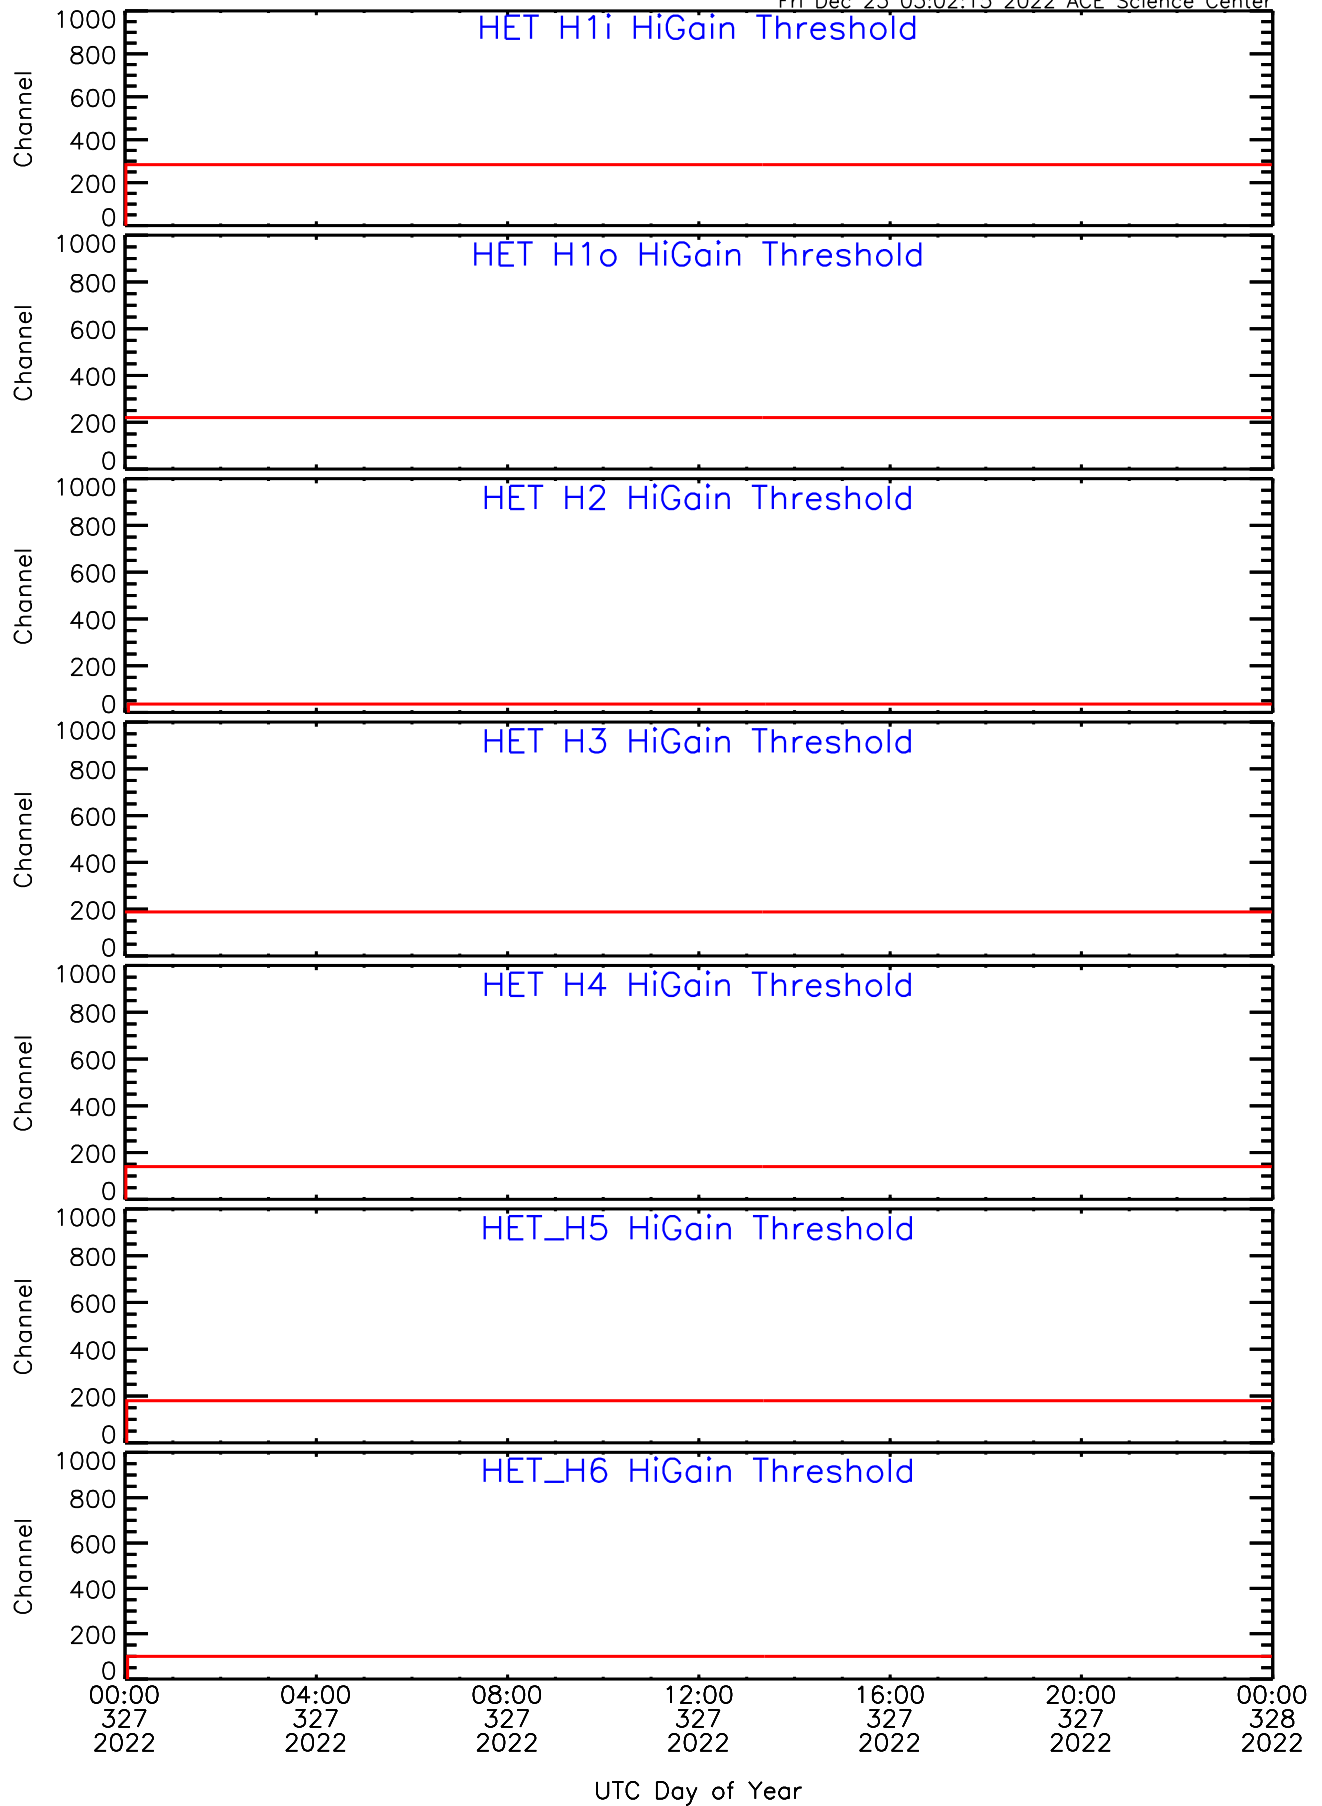

HET ahead Housekeeping Data for 2022-327

Fri Dec 23 03:02:15 2022 ACE Science Center