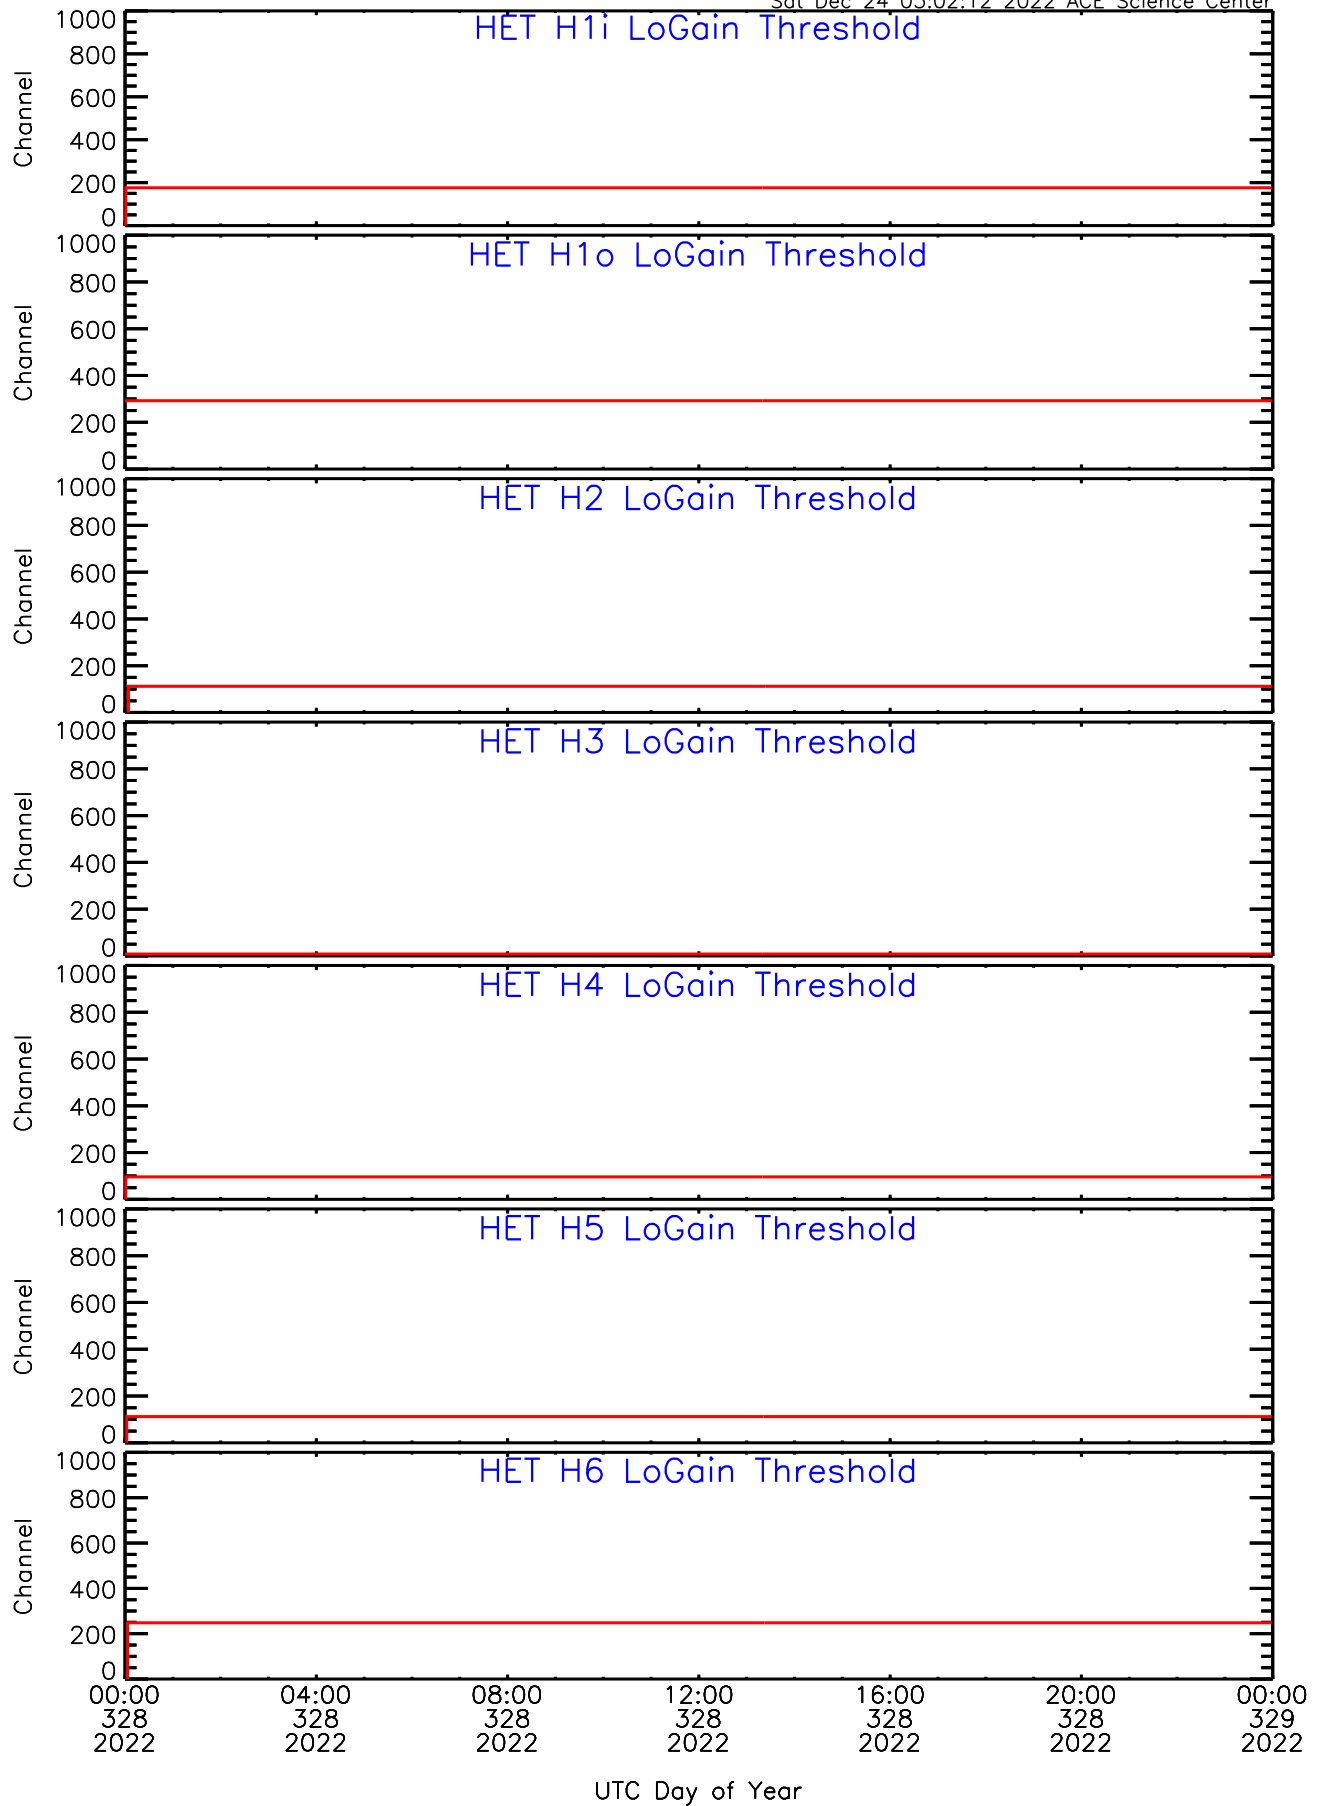

HET ahead Housekeeping Data for 2022-328

Sat Dec 24 03:02:12 2022 ACE Science Center

HET ahead Housekeeping Data for 2022-328

Sat Dec 24 03:02:12 2022 ACE Science Center

HET ahead Housekeeping Data for 2022-328

Sat Dec 24 03:02:12 2022 ACE Science Center

HET ahead Housekeeping Data for 2022-328

Sat Dec 24 03:02:12 2022 ACE Science Center

UTC Day of Year