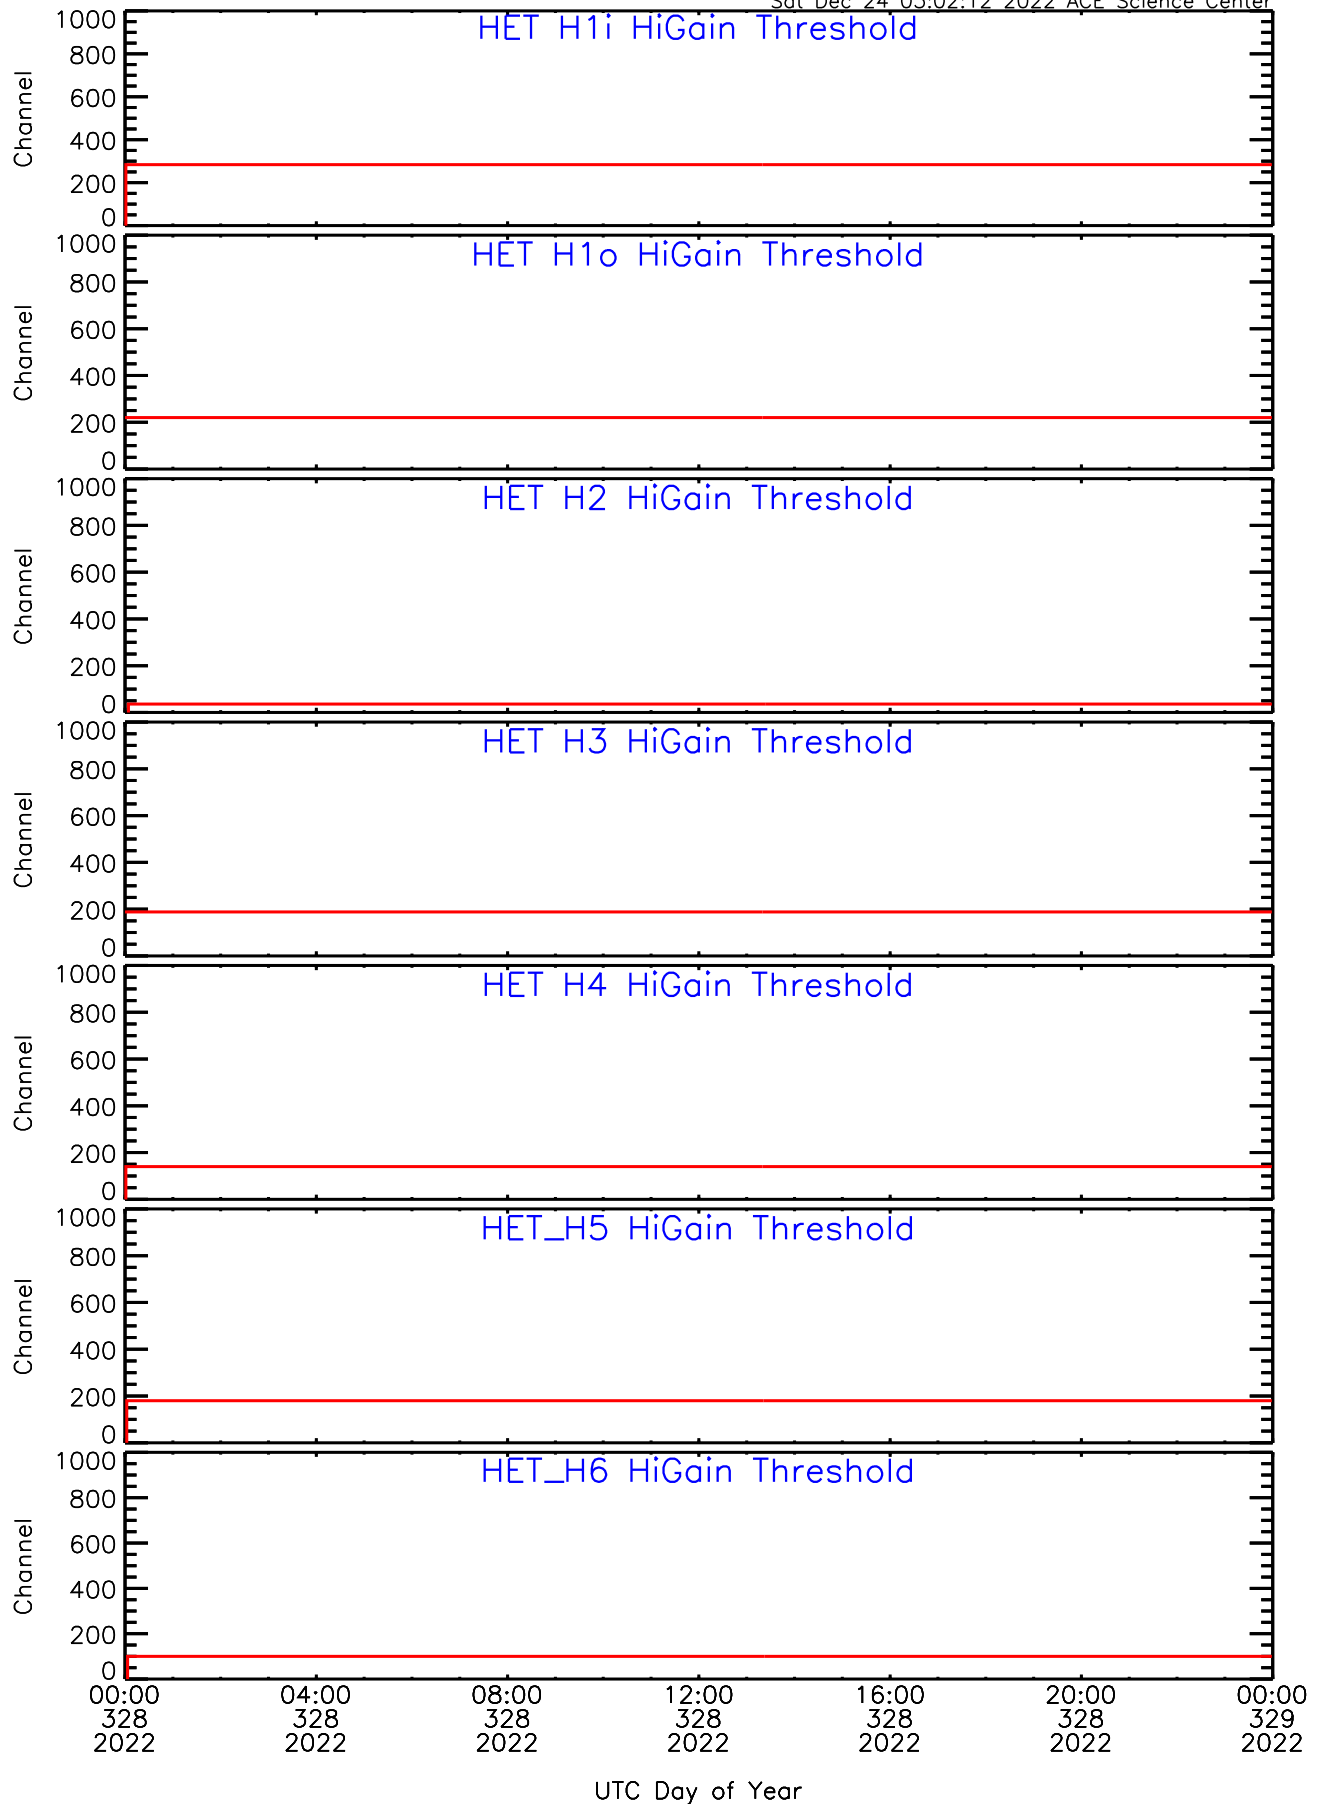

HET ahead Housekeeping Data for 2022-328

Sat Dec 24 03:02:12 2022 ACE Science Center

HET ahead Housekeeping Data for 2022-328

Sat Dec 24 03:02:12 2022 ACE Science Center

HET ahead Housekeeping Data for 2022-328

Sat Dec 24 03:02:12 2022 ACE Science Center

HET ahead Housekeeping Data for 2022-328

Sat Dec 24 03:02:12 2022 ACE Science Center

UTC Day of Year