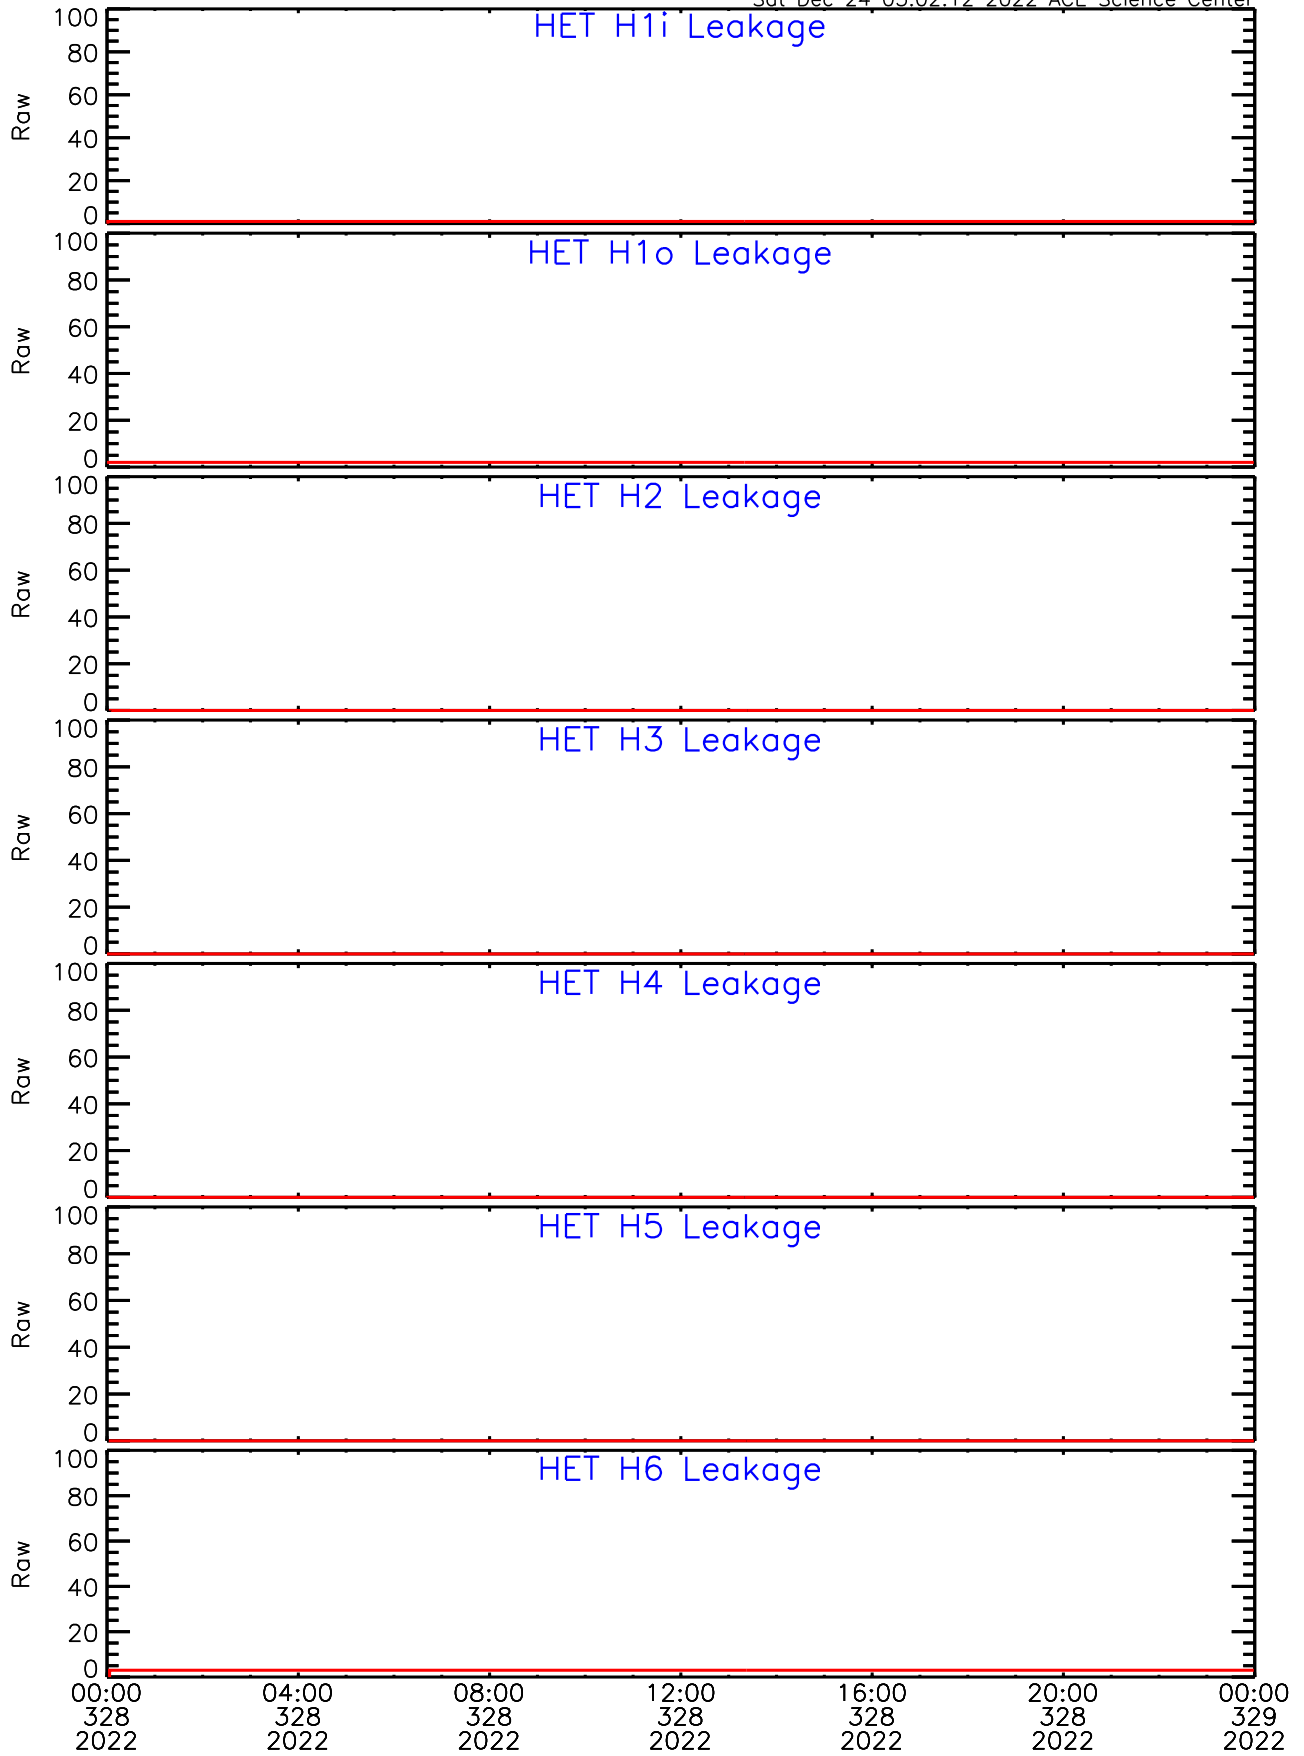

HET ahead Housekeeping Data for 2022-328

Sat Dec 24 03:02:12 2022 ACE Science Center

HET ahead Housekeeping Data for 2022-328

Sat Dec 24 03:02:12 2022 ACE Science Center

HET ahead Housekeeping Data for 2022-328

Sat Dec 24 03:02:12 2022 ACE Science Center

HET ahead Housekeeping Data for 2022-328

Sat Dec 24 03:02:12 2022 ACE Science Center

UTC Day of Year