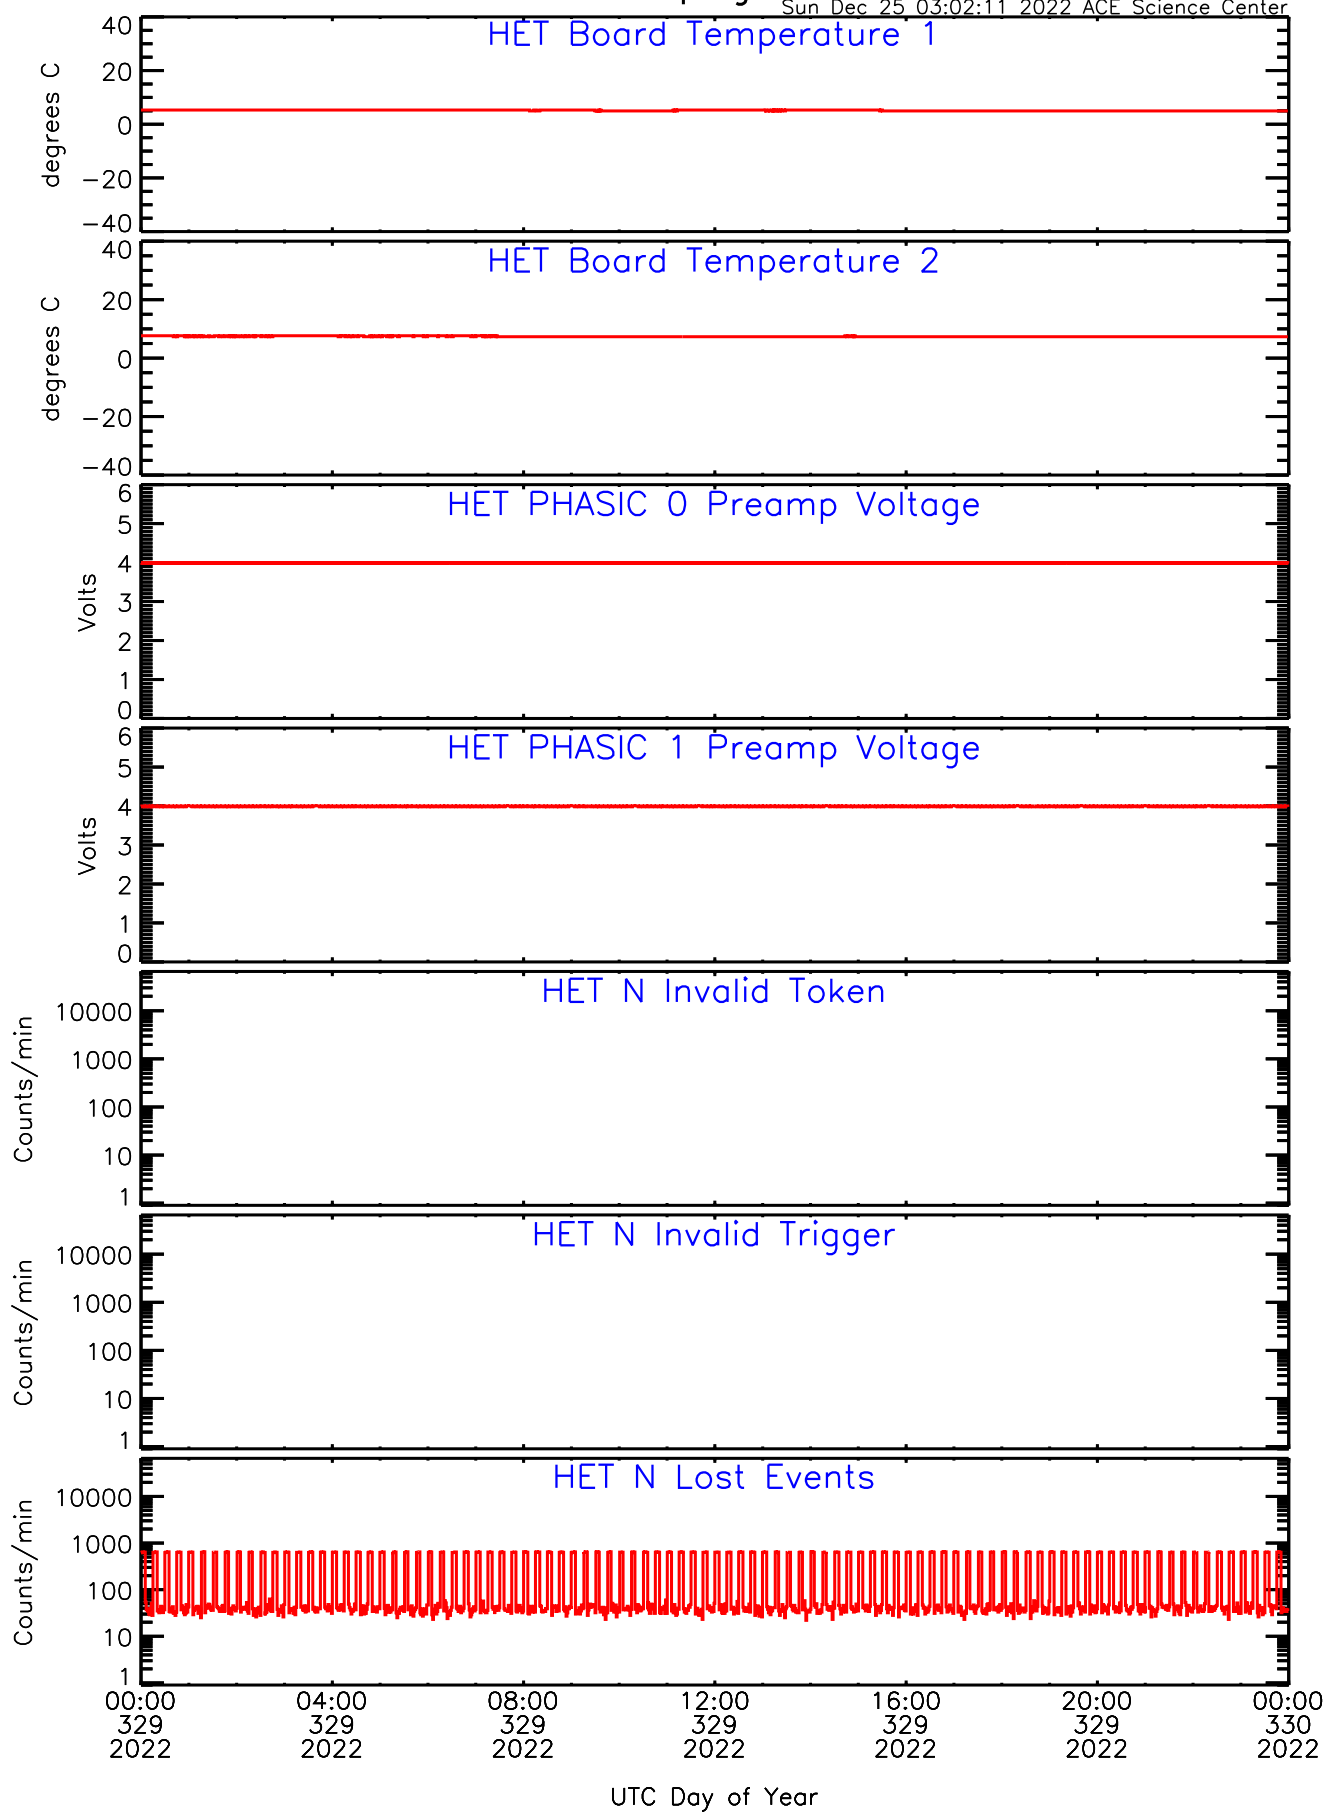

# HET ahead Housekeeping Data for 2022-329

Sun Dec 25 03:02:11 2022 ACE Science Center