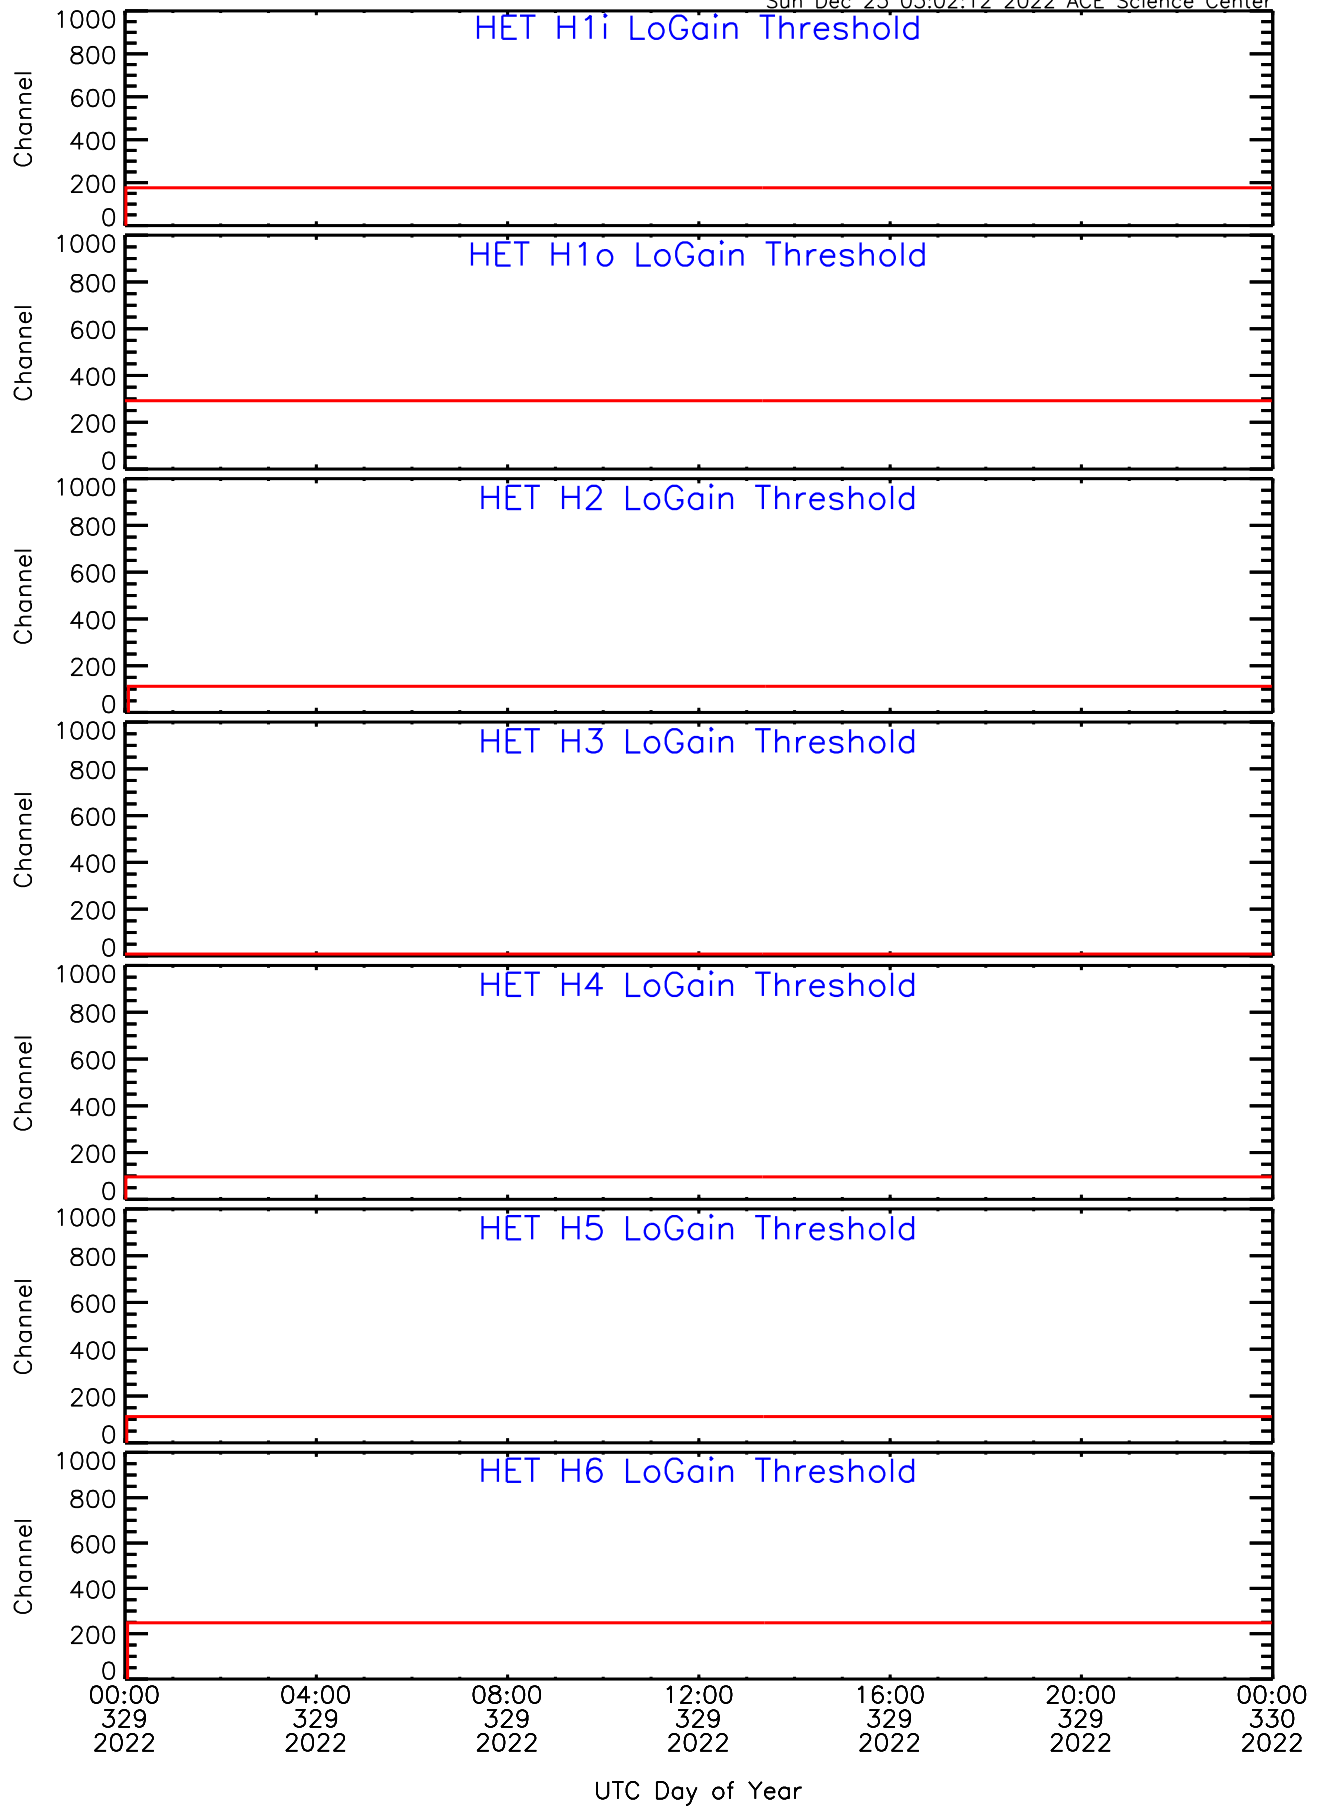

HET ahead Housekeeping Data for 2022-329

Sun Dec 25 03:02:12 2022 ACE Science Center