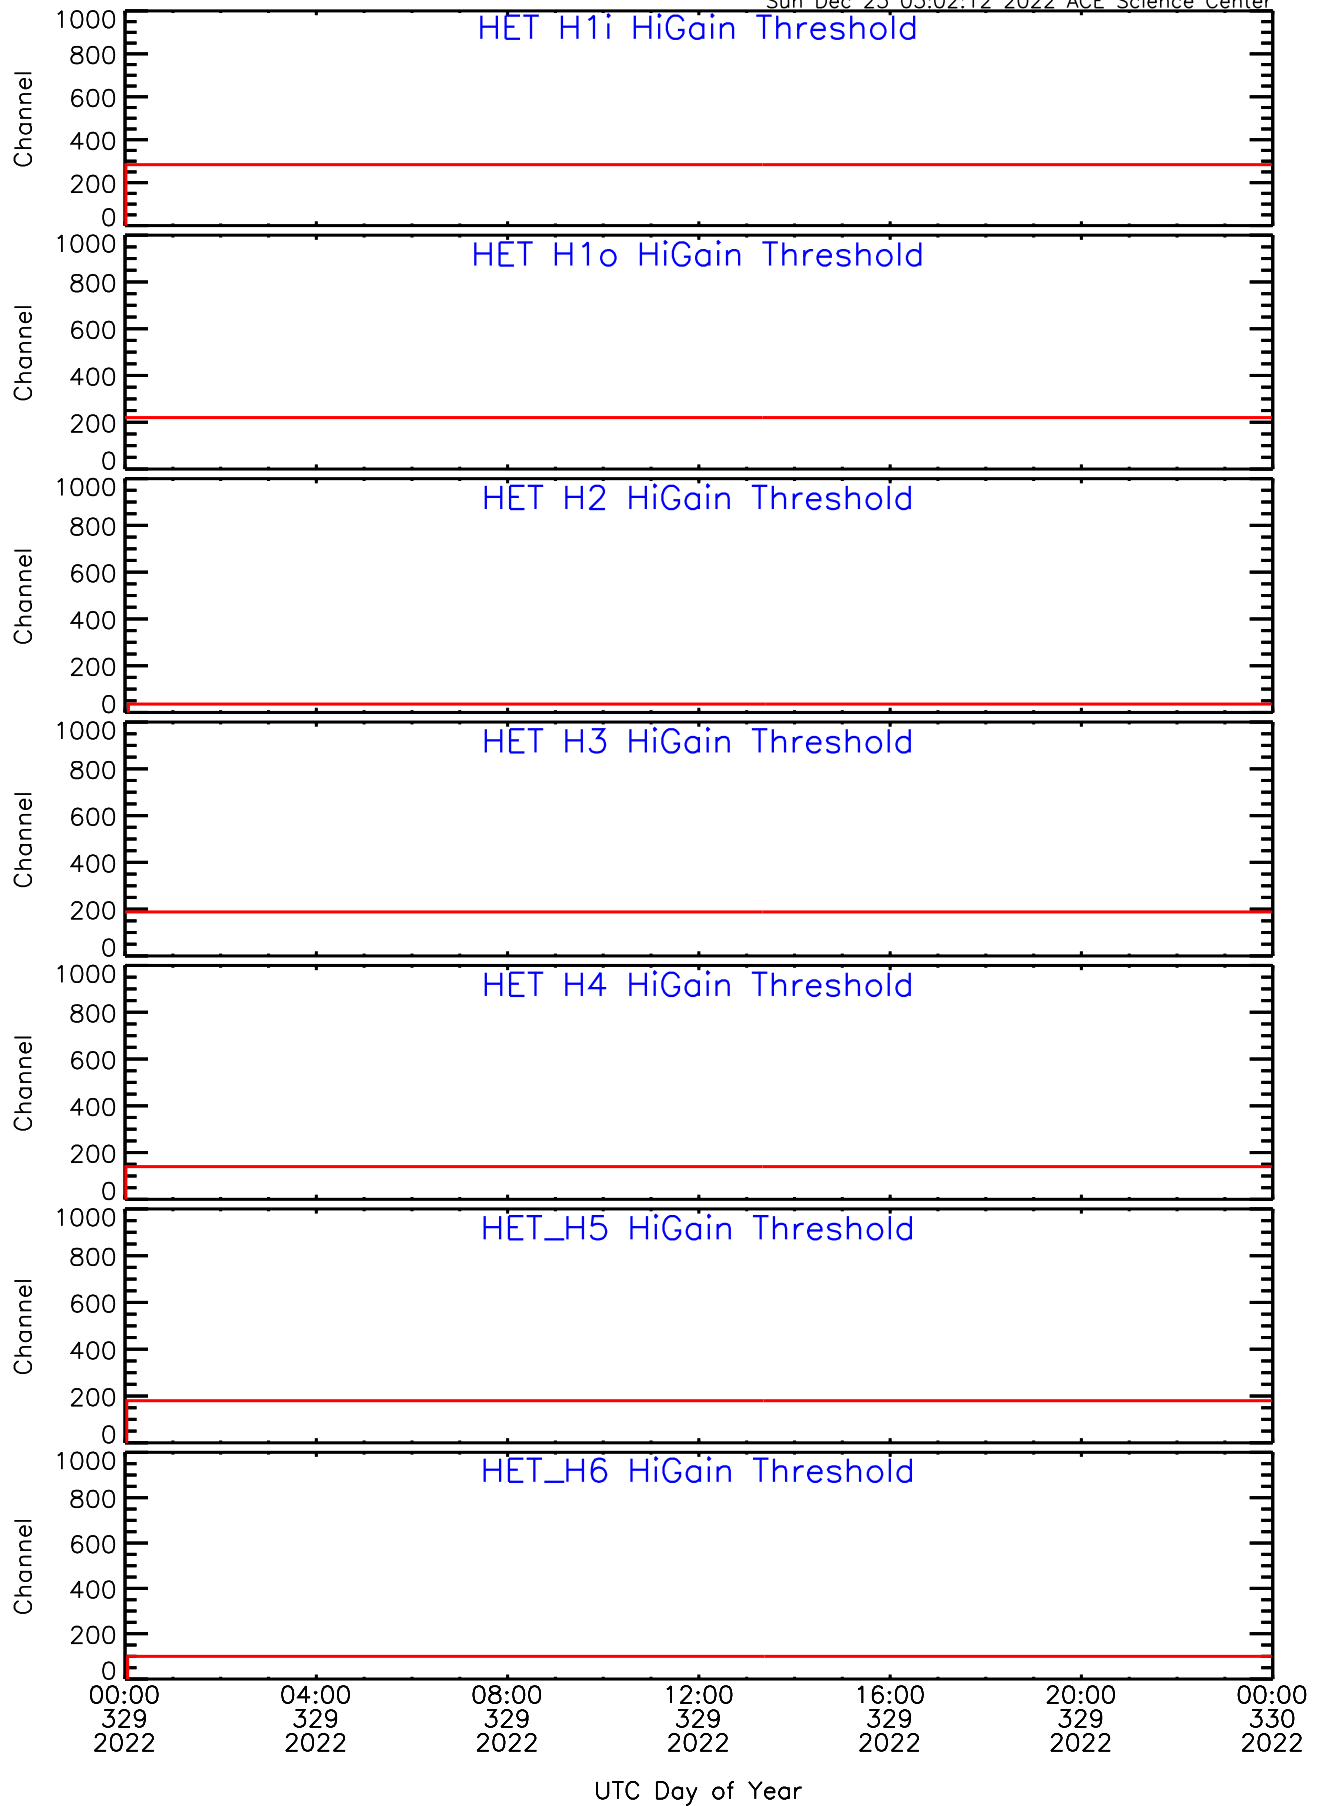

HET ahead Housekeeping Data for 2022-329

Sun Dec 25 03:02:12 2022 ACE Science Center