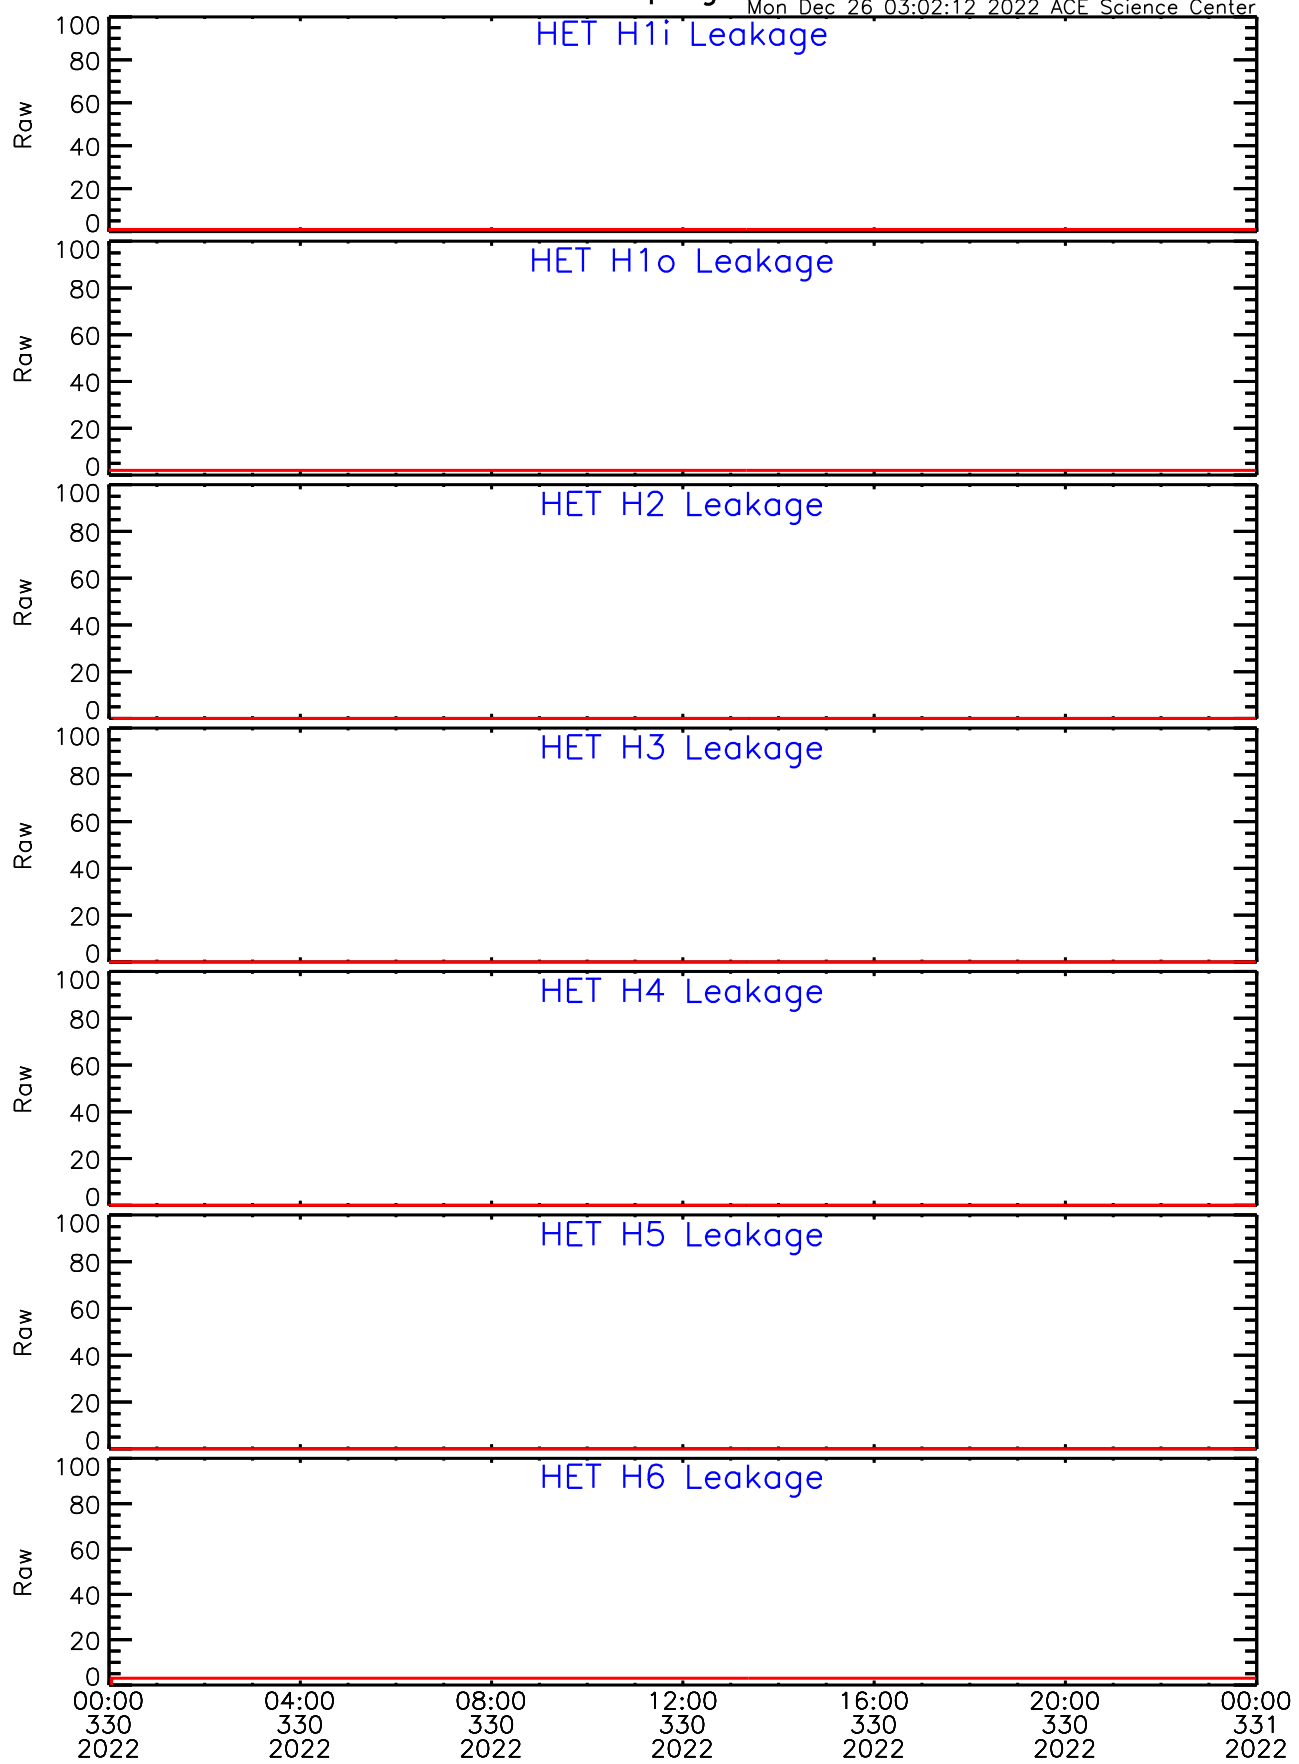

HET ahead Housekeeping Data for 2022-330

Mon Dec 26 03:02:12 2022 ACE Science Center

UTC Day of Year