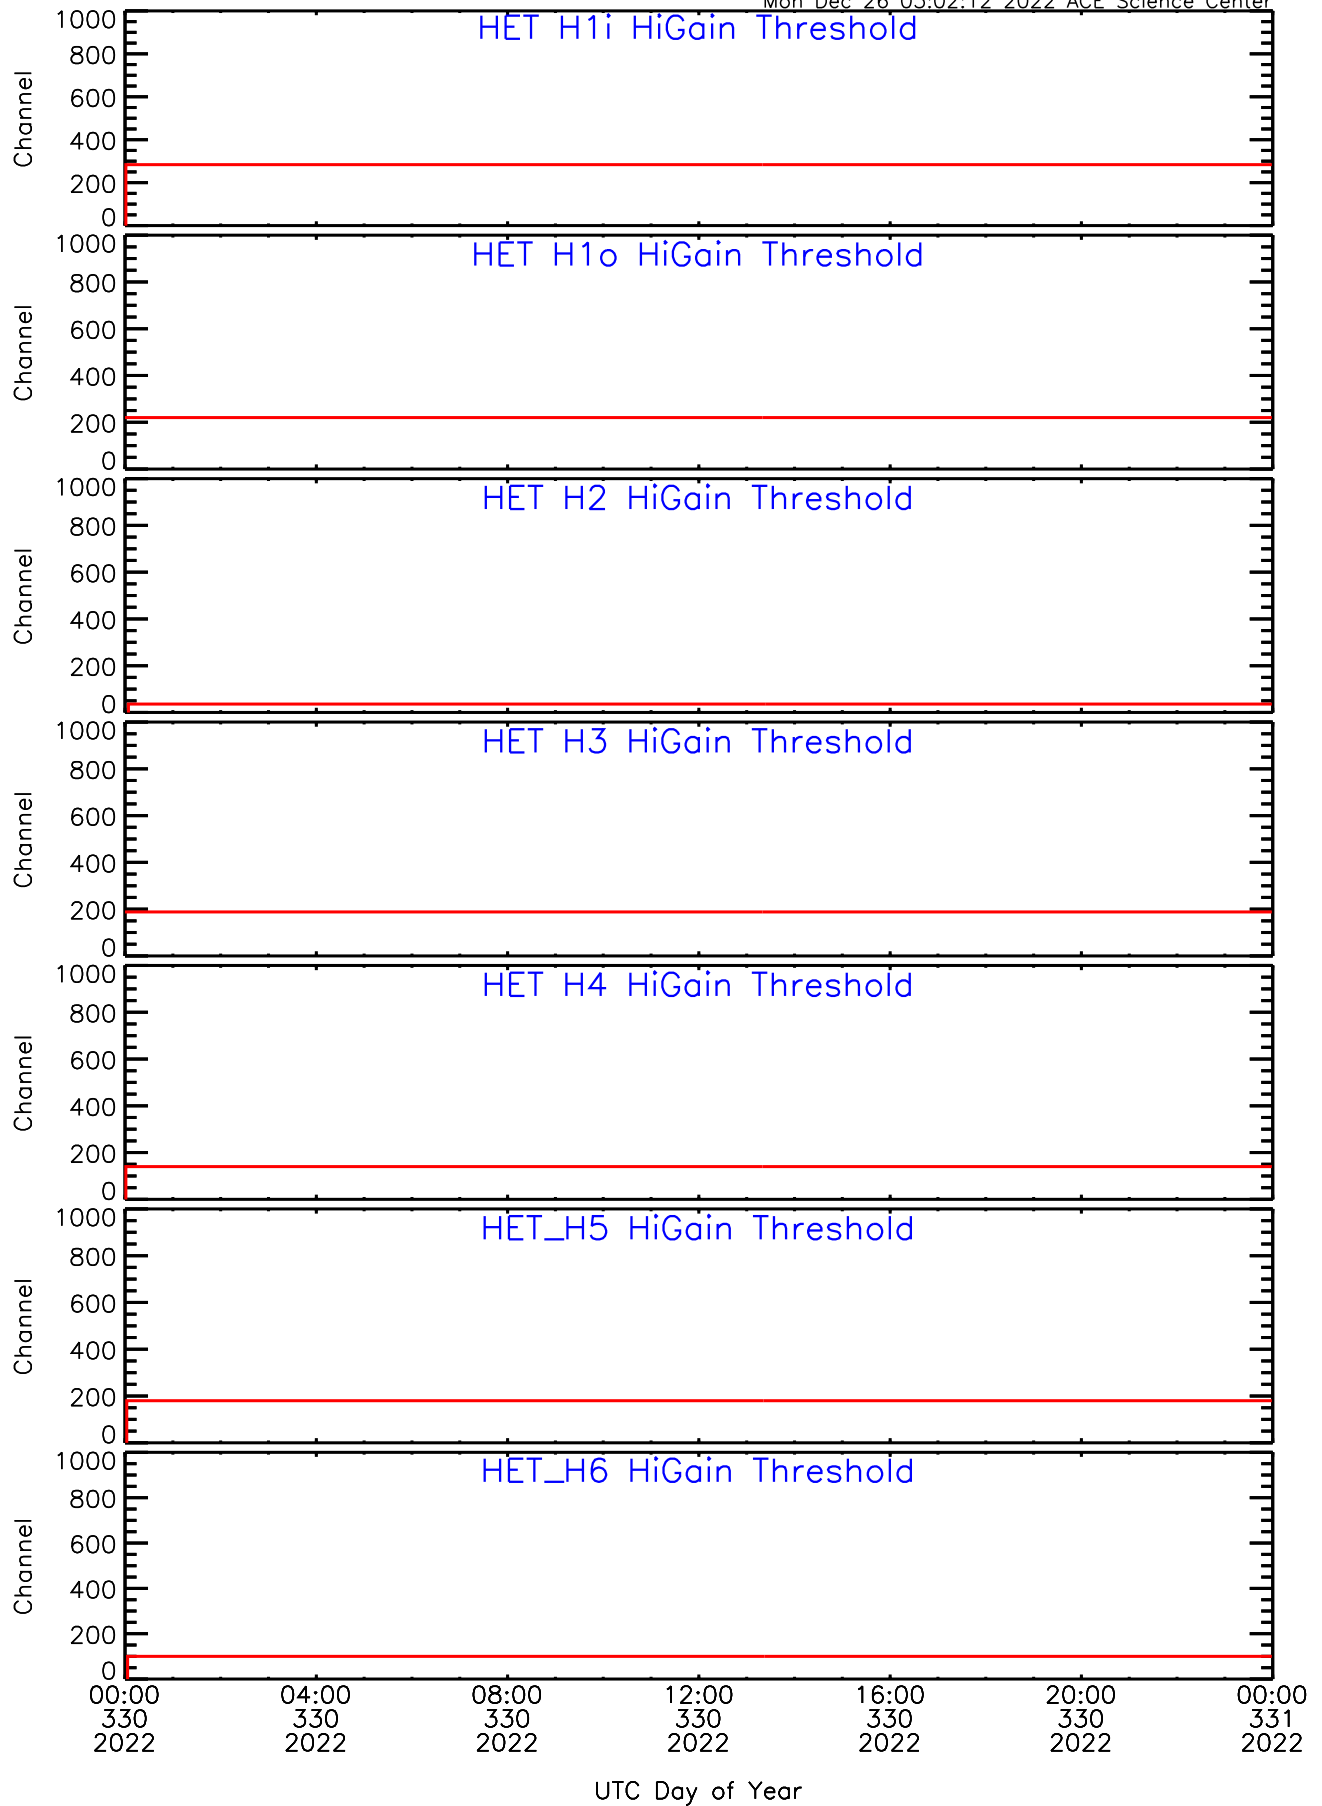

HET ahead Housekeeping Data for 2022-330

Mon Dec 26 03:02:12 2022 ACE Science Center