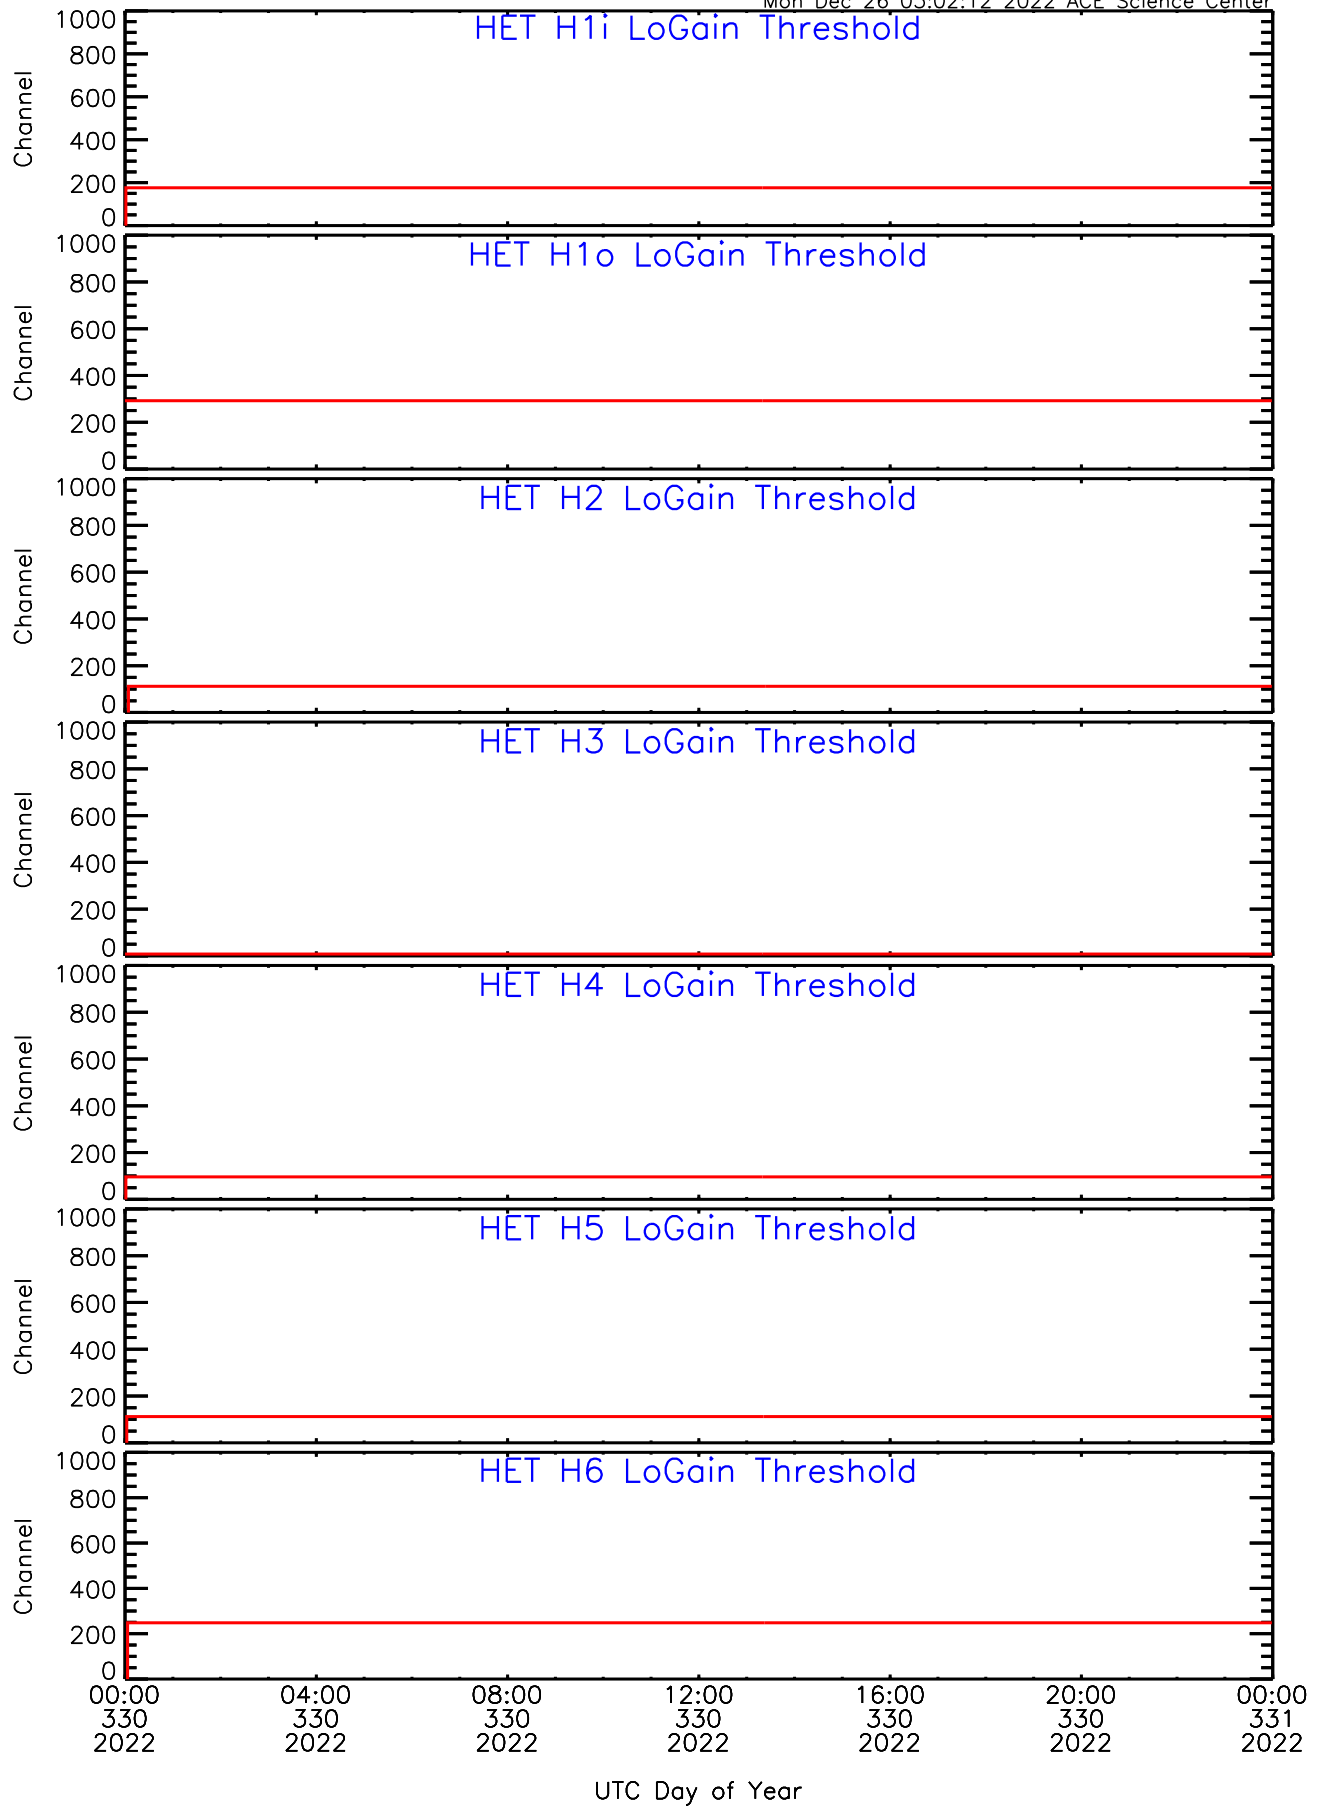

HET ahead Housekeeping Data for 2022-330

Mon Dec 26 03:02:12 2022 ACE Science Center