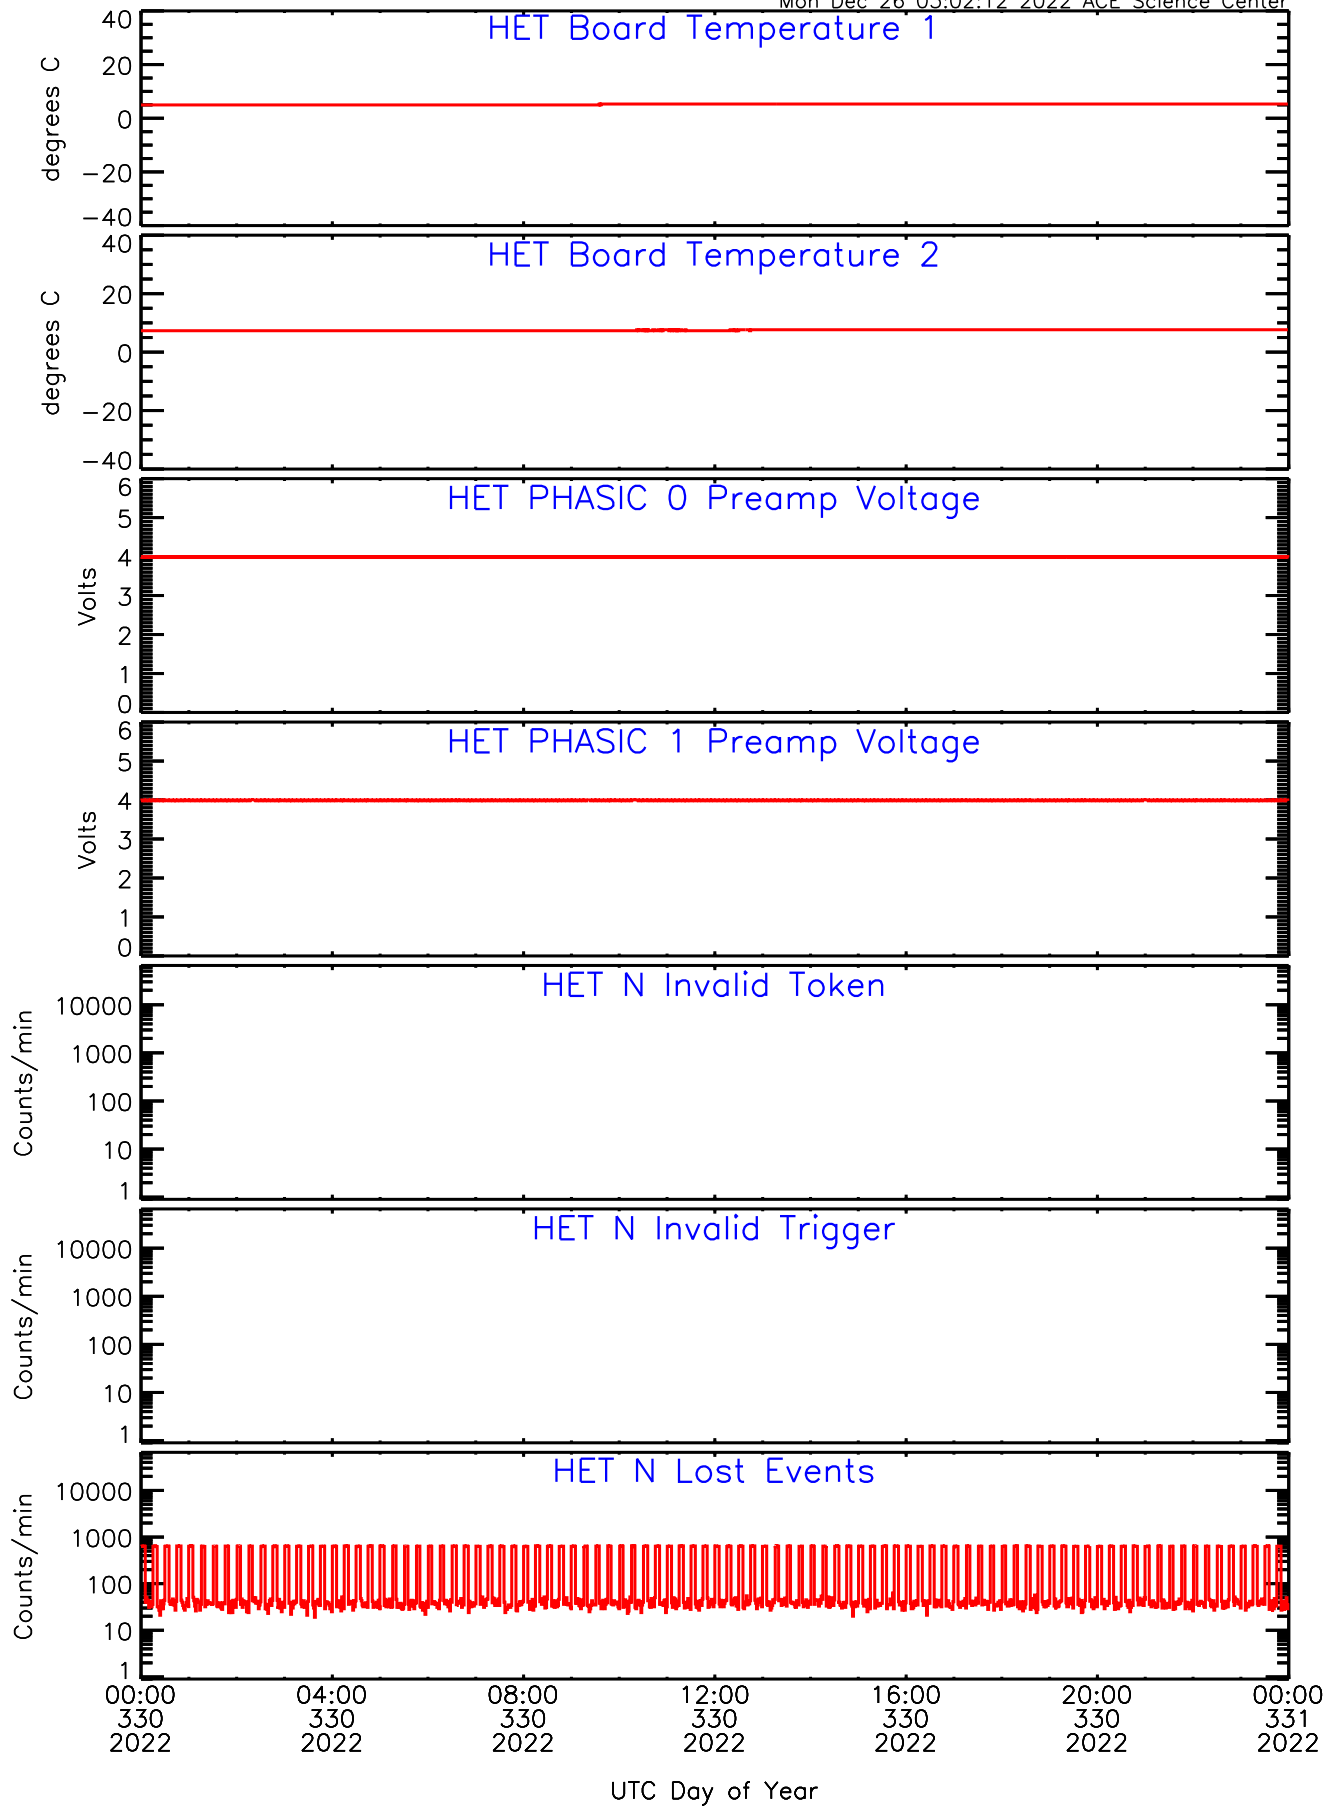

# HET ahead Housekeeping Data for 2022-330

Mon Dec 26 03:02:12 2022 ACE Science Center