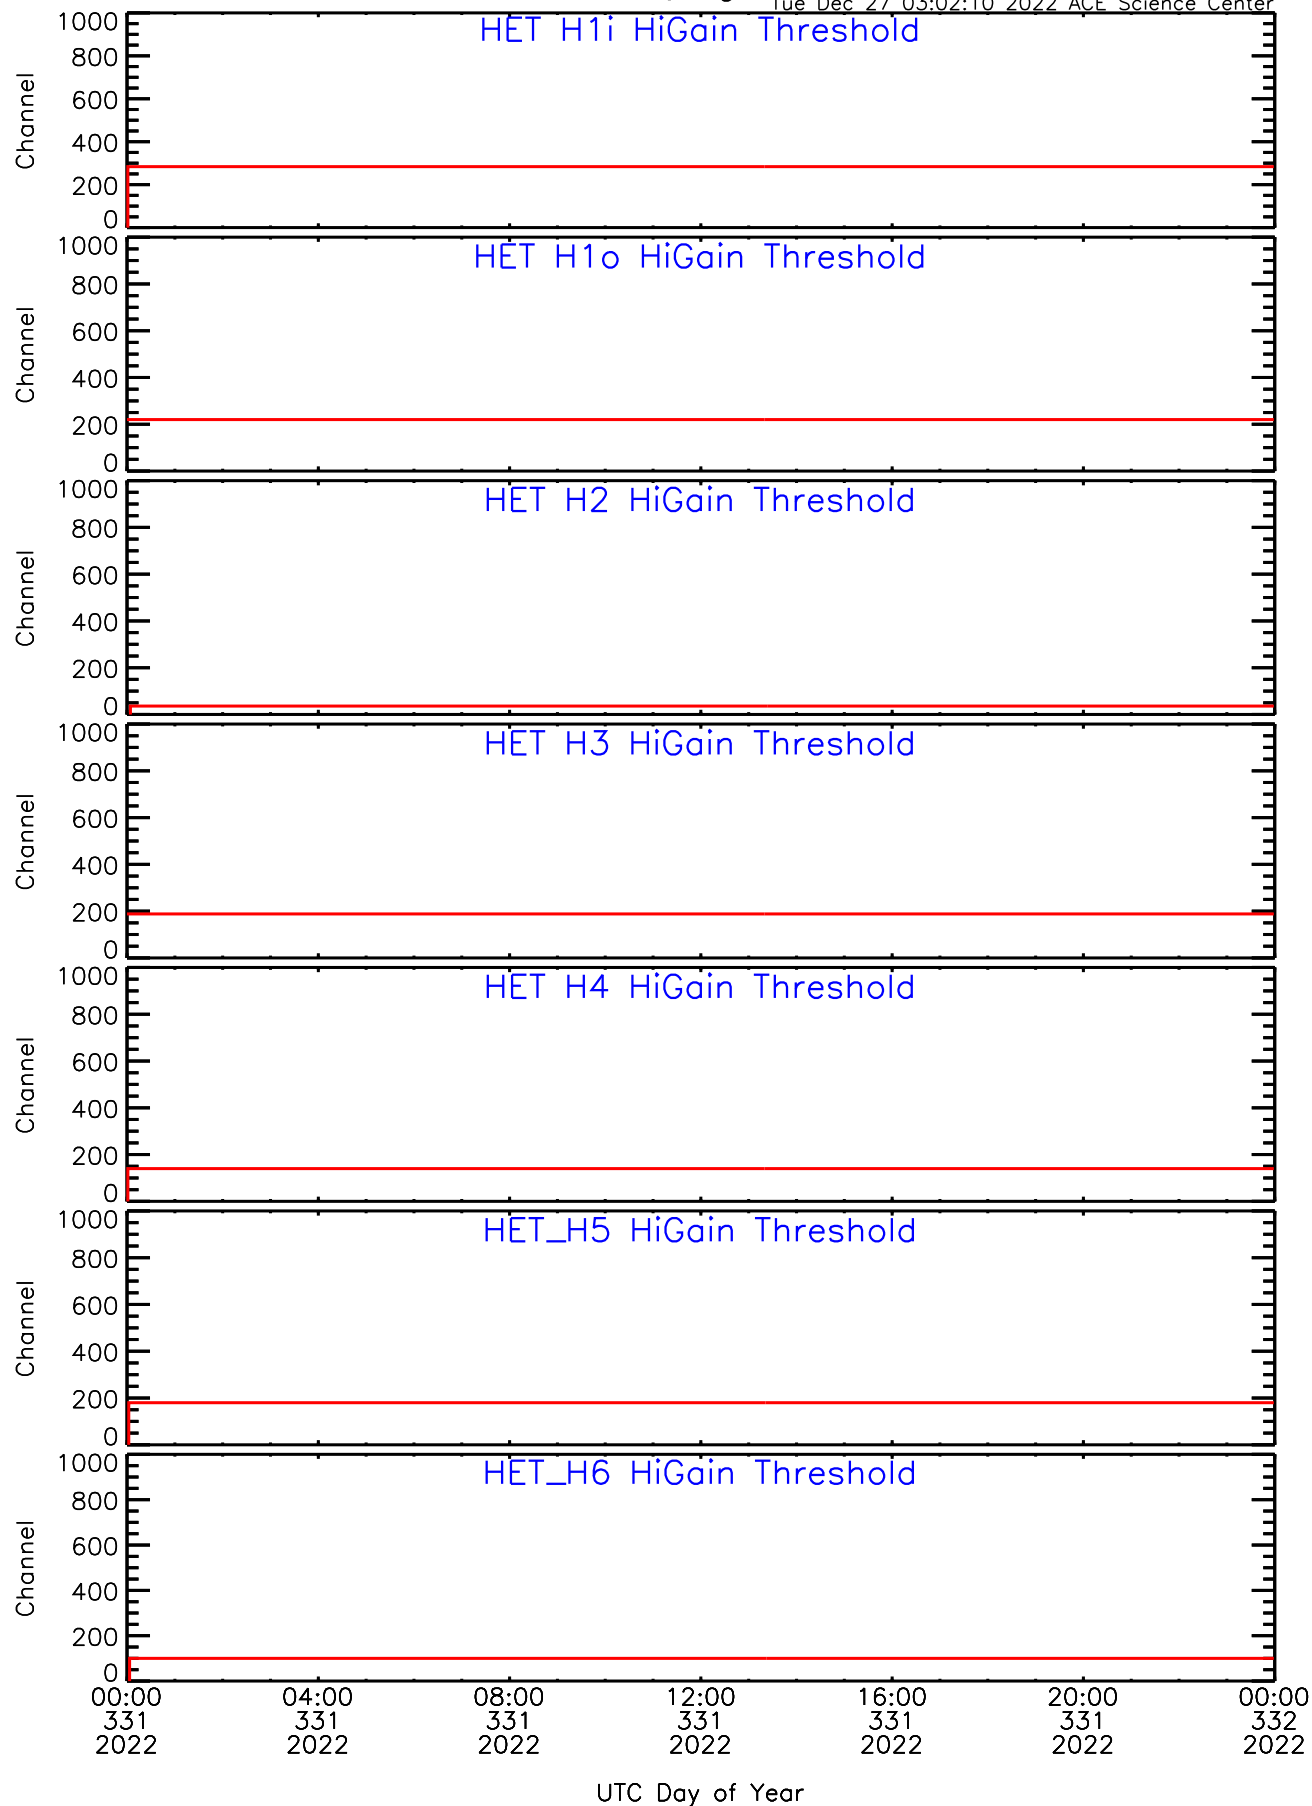

HET ahead Housekeeping Data for 2022-331

Tue Dec 27 03:02:10 2022 ACE Science Center