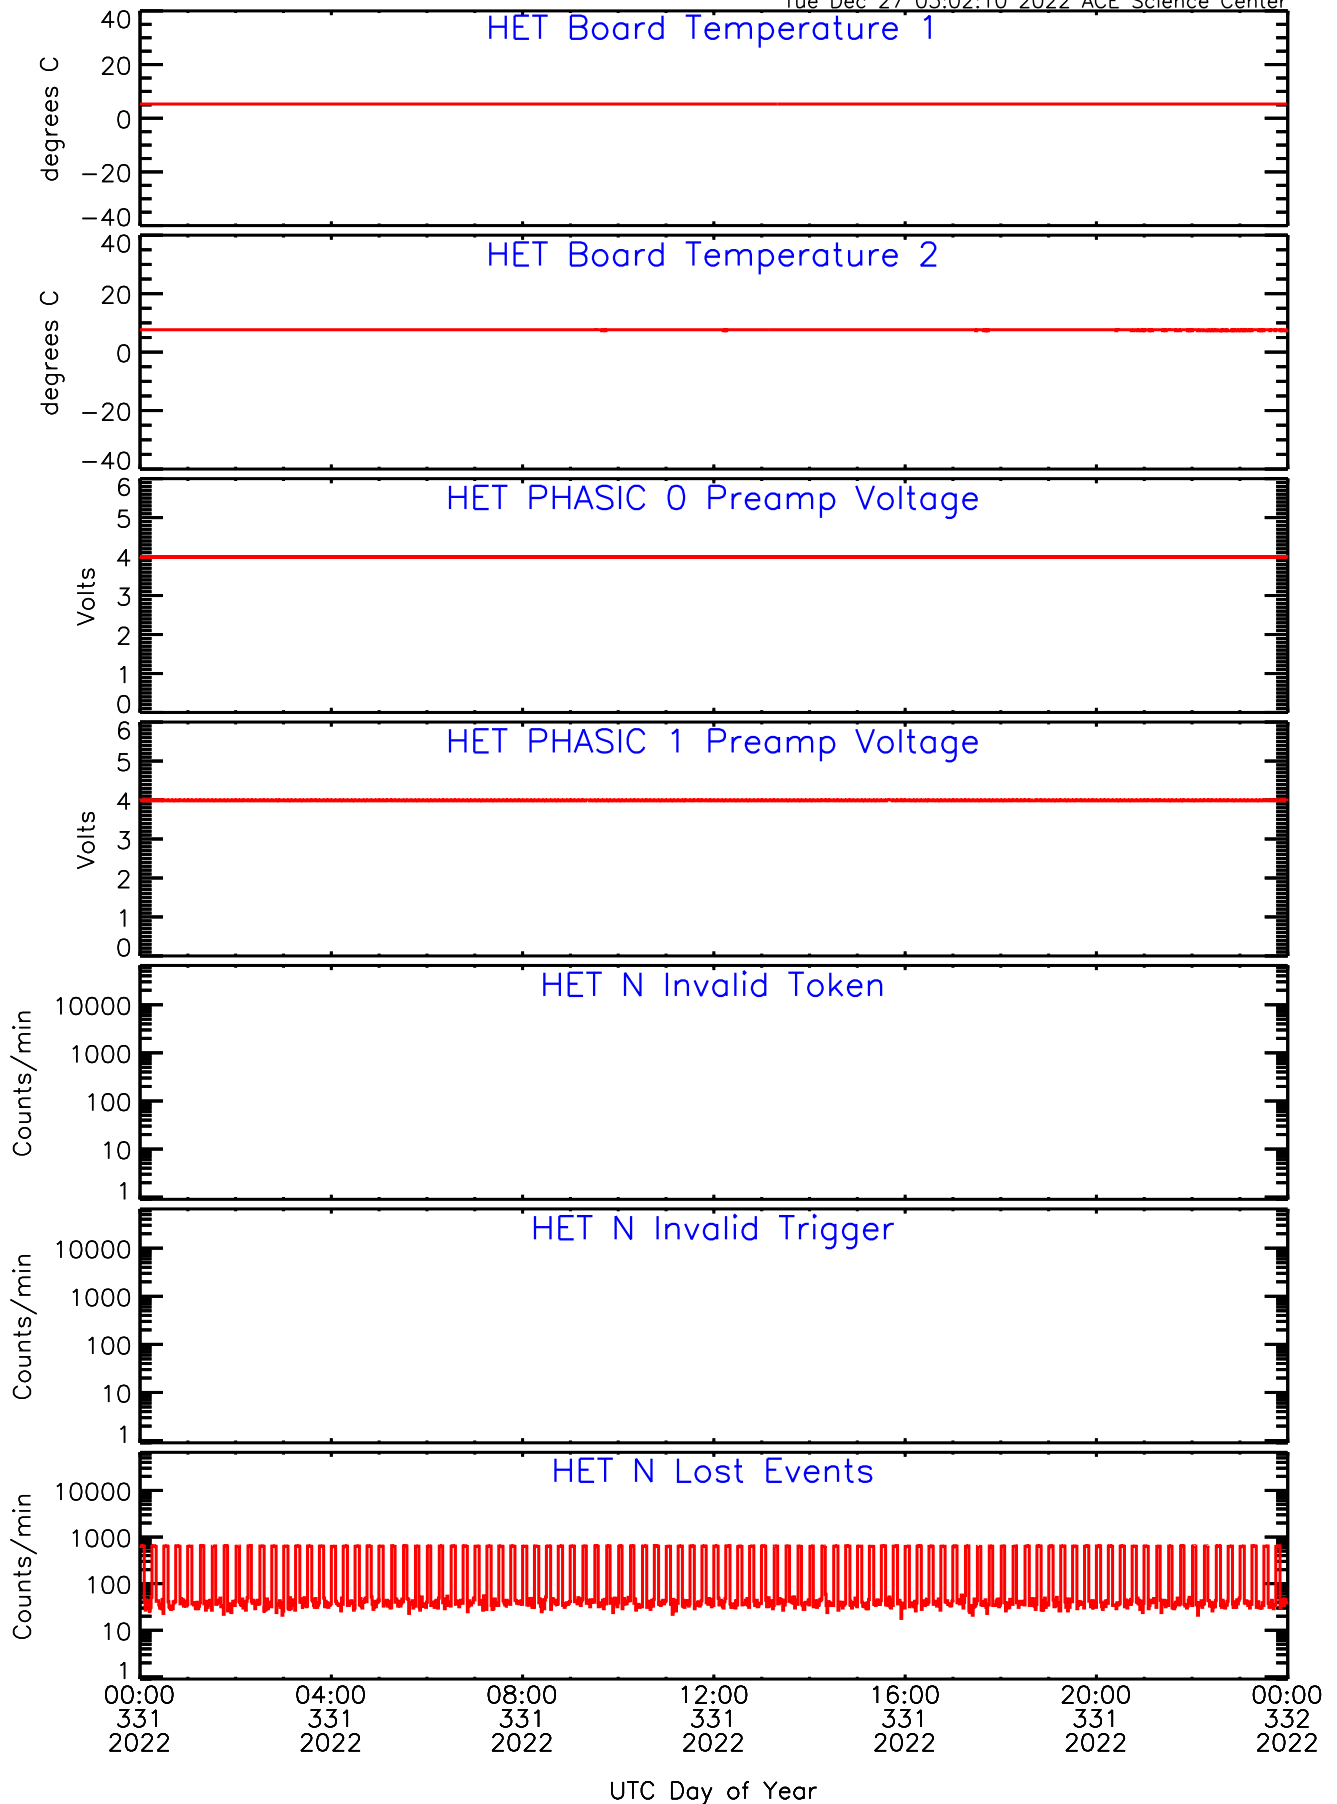

# HET ahead Housekeeping Data for 2022-331

Tue Dec 27 03:02:10 2022 ACE Science Center