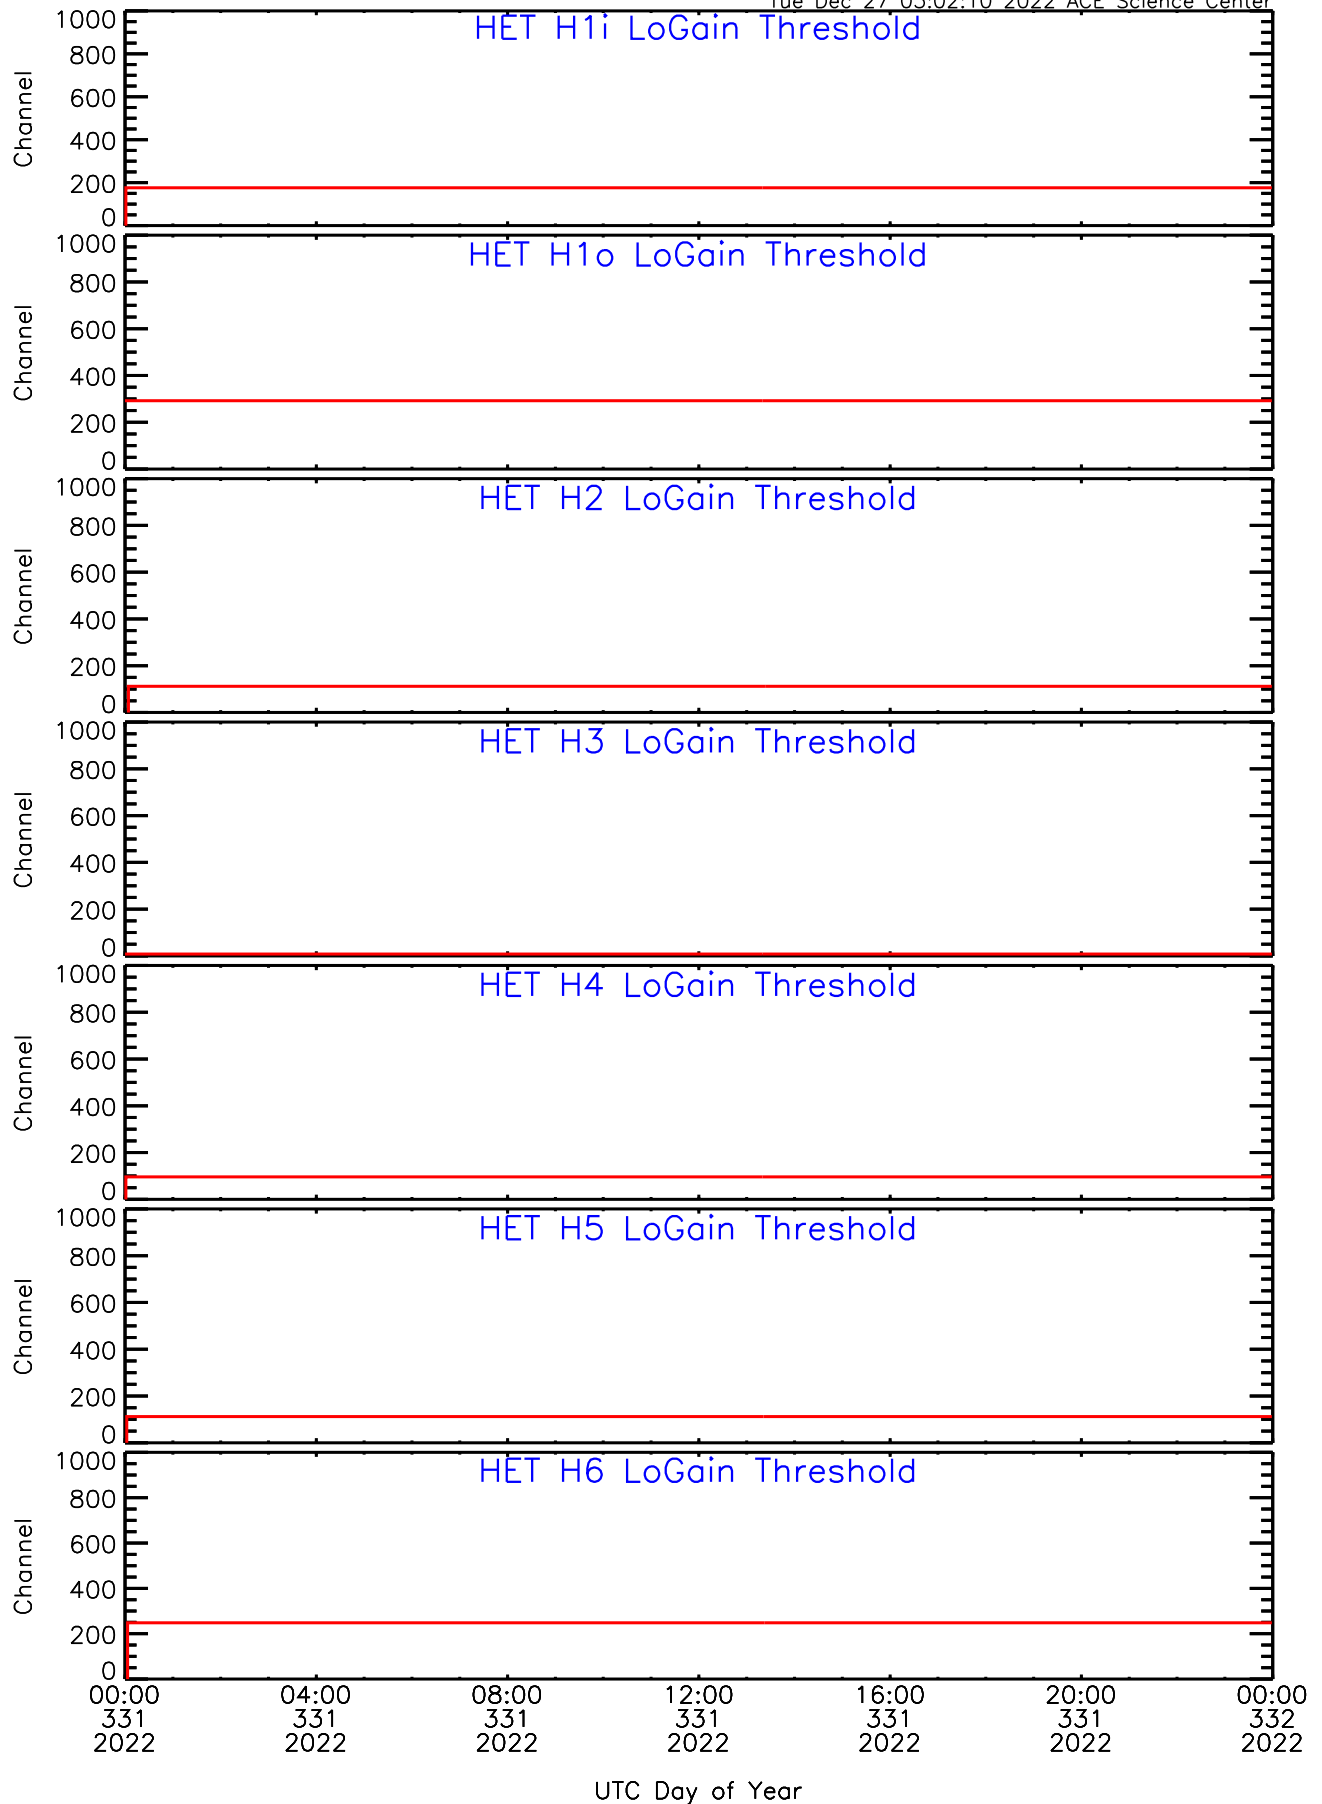

HET ahead Housekeeping Data for 2022-331

Tue Dec 27 03:02:10 2022 ACE Science Center