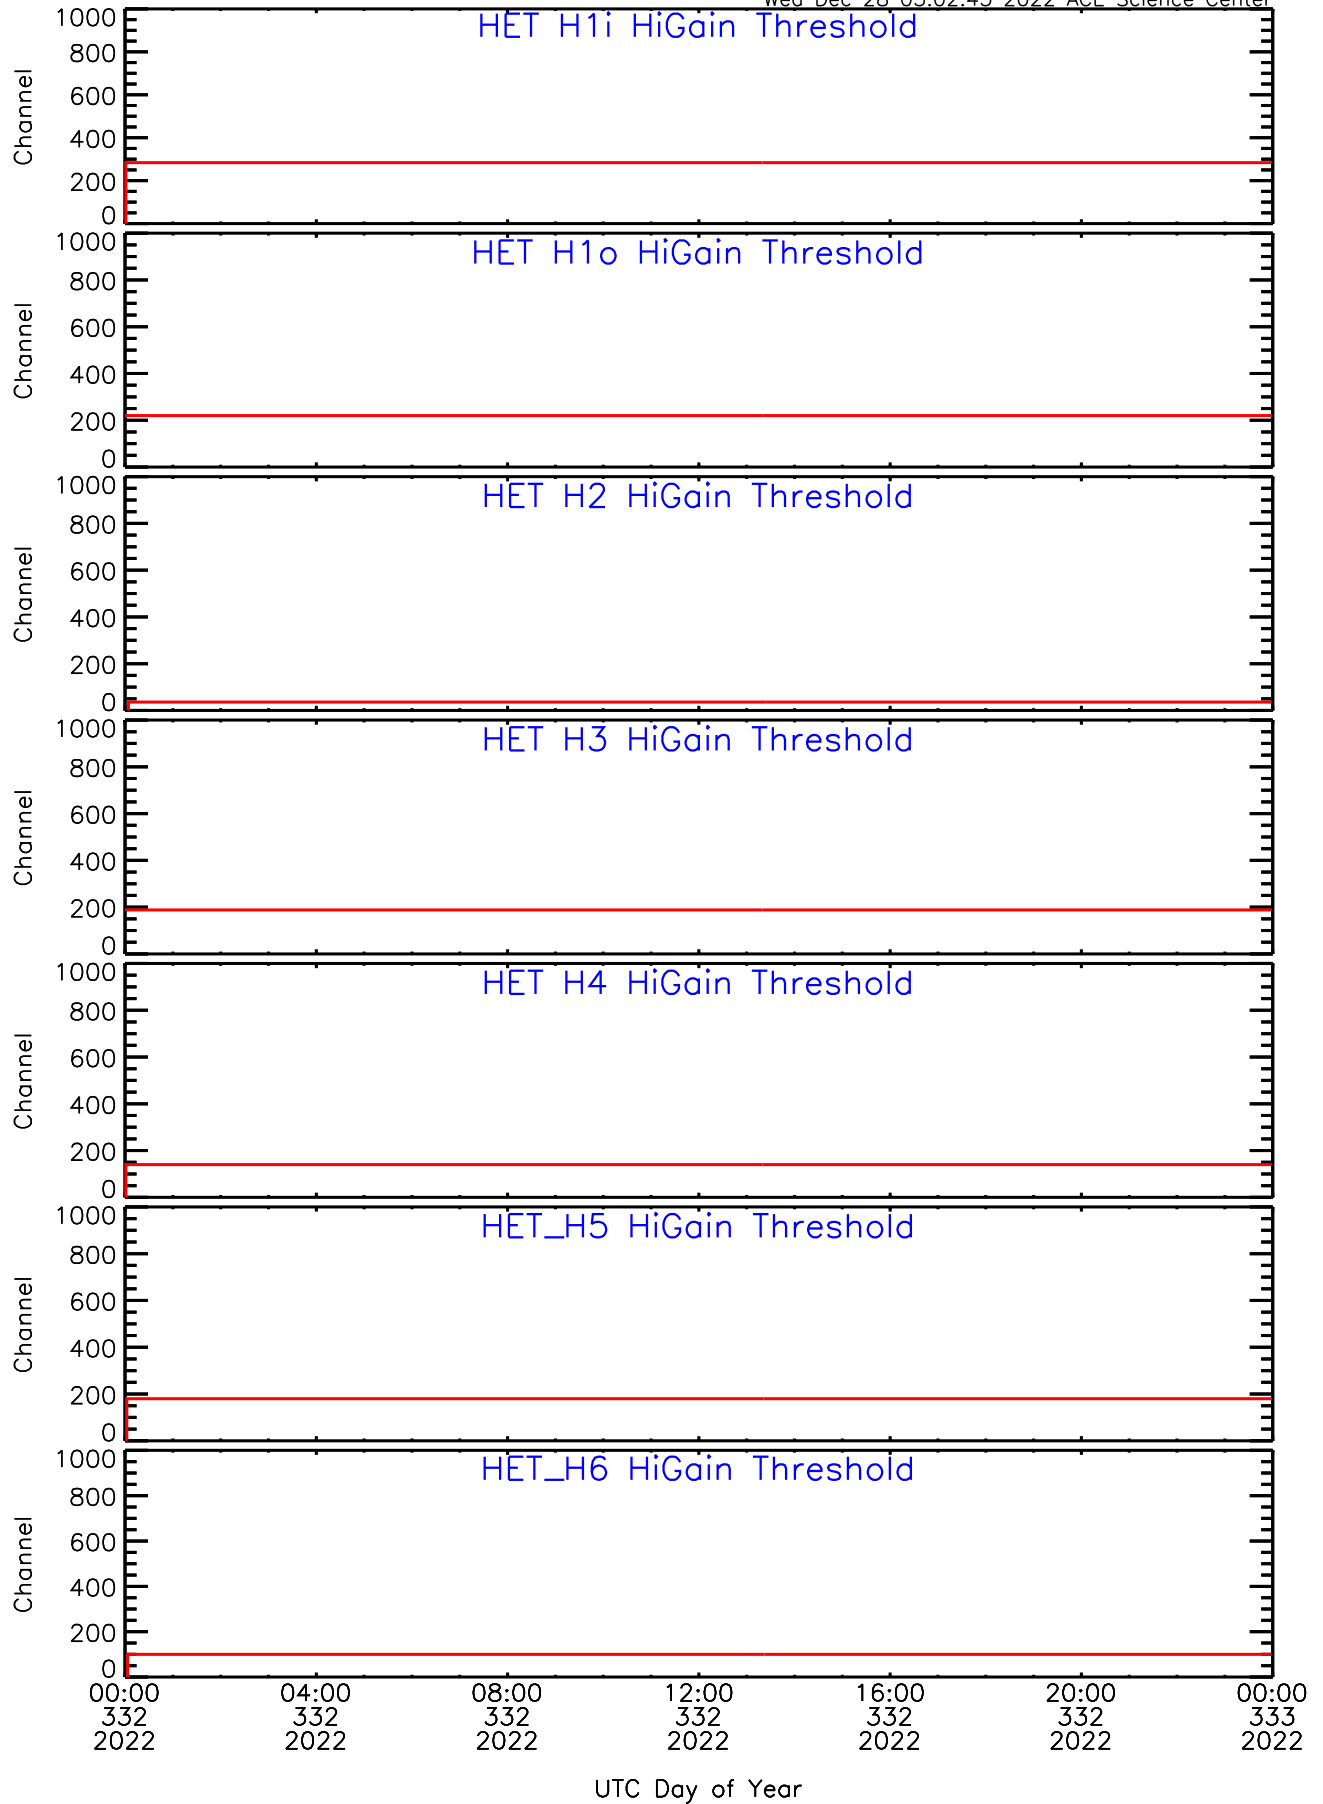

HET ahead Housekeeping Data for 2022-332

Wed Dec 28 03:02:45 2022 ACE Science Center

HET ahead Housekeeping Data for 2022-332

Wed Dec 28 03:02:45 2022 ACE Science Center

HET ahead Housekeeping Data for 2022-332

Wed Dec 28 03:02:45 2022 ACE Science Center

HET ahead Housekeeping Data for 2022-332

Wed Dec 28 03:02:45 2022 ACE Science Center