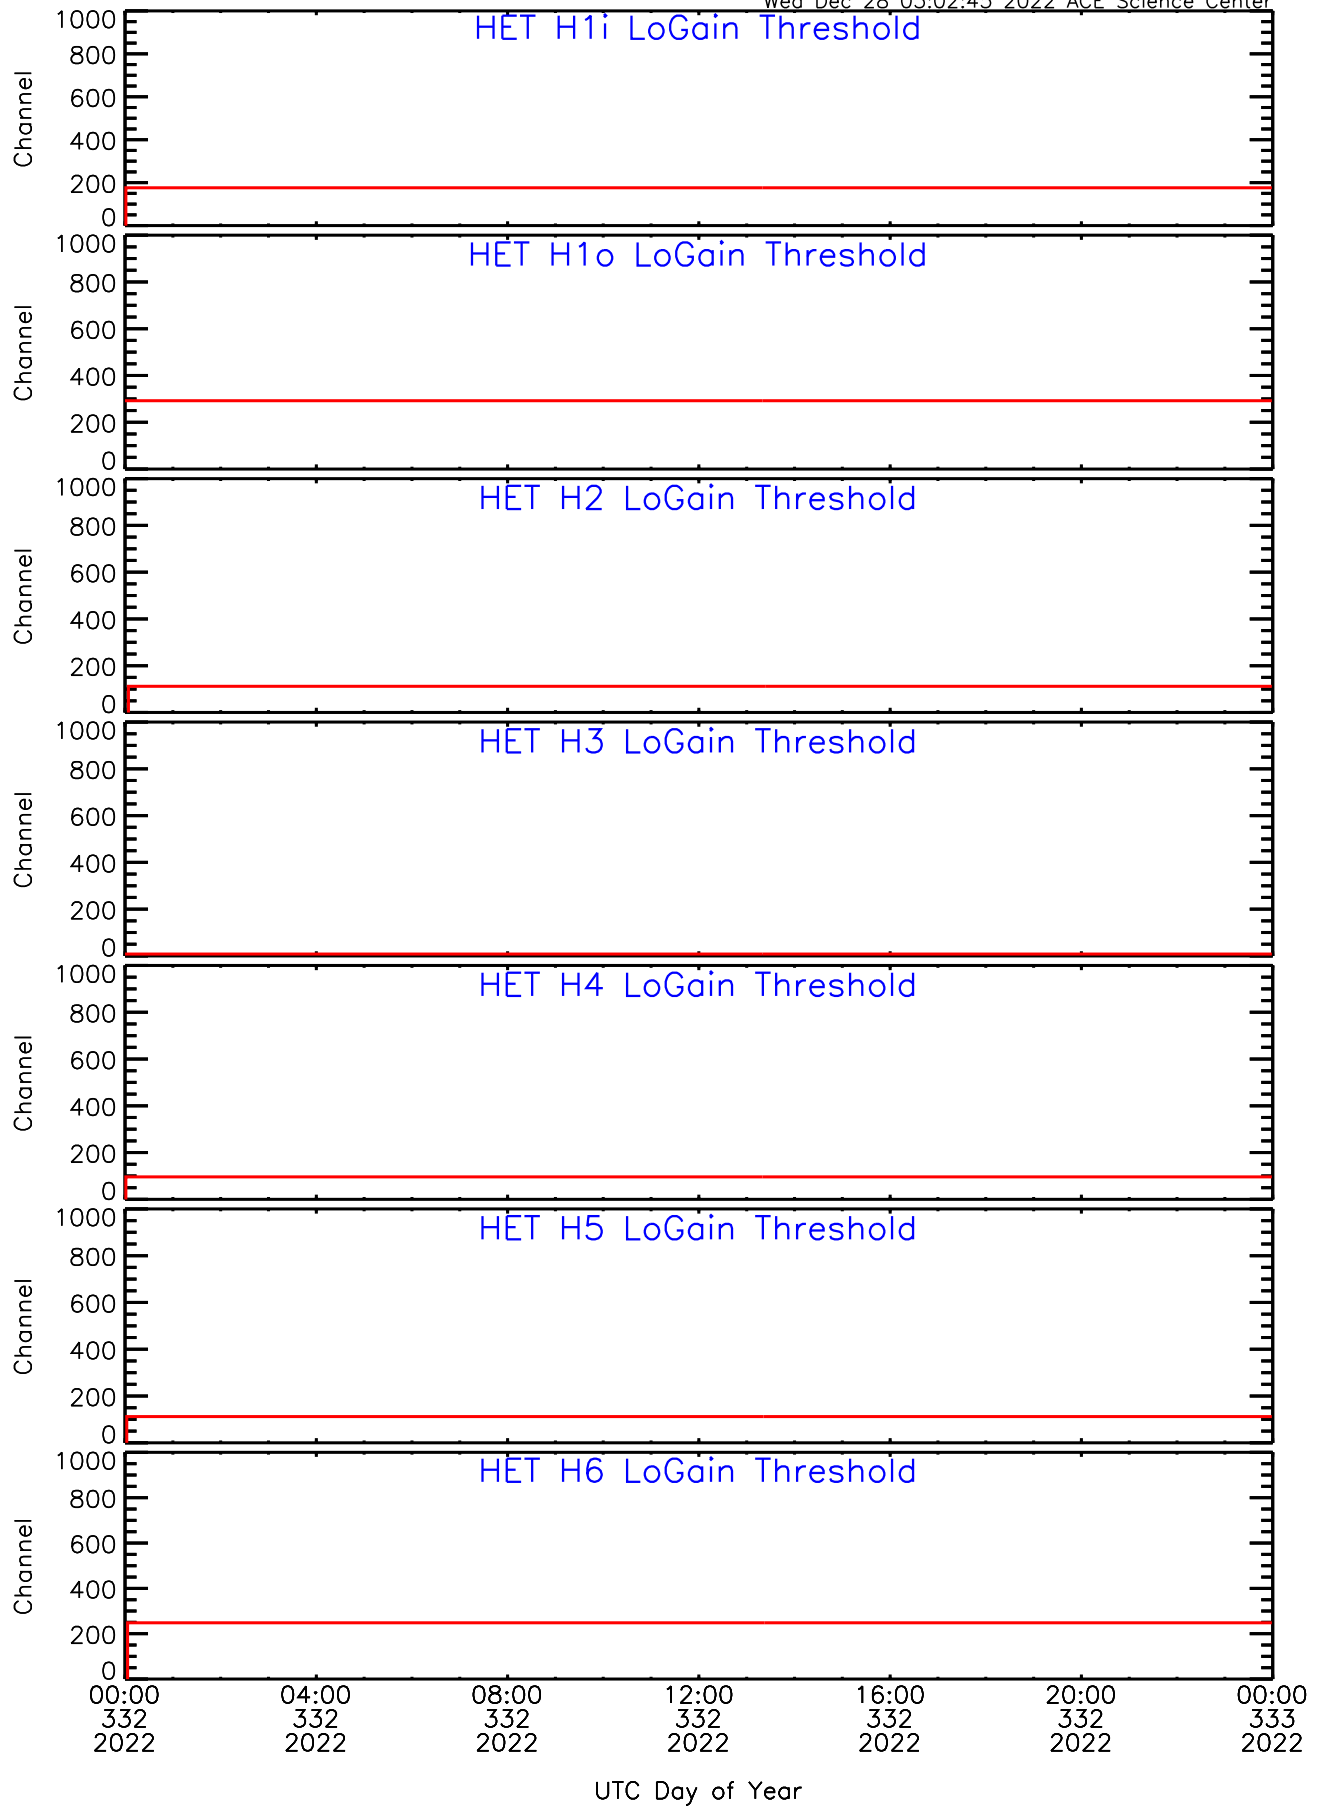

HET ahead Housekeeping Data for 2022-332

Wed Dec 28 03:02:45 2022 ACE Science Center

HET ahead Housekeeping Data for 2022-332

Wed Dec 28 03:02:45 2022 ACE Science Center

HET ahead Housekeeping Data for 2022-332

Wed Dec 28 03:02:45 2022 ACE Science Center

HET ahead Housekeeping Data for 2022-332

Wed Dec 28 03:02:45 2022 ACE Science Center