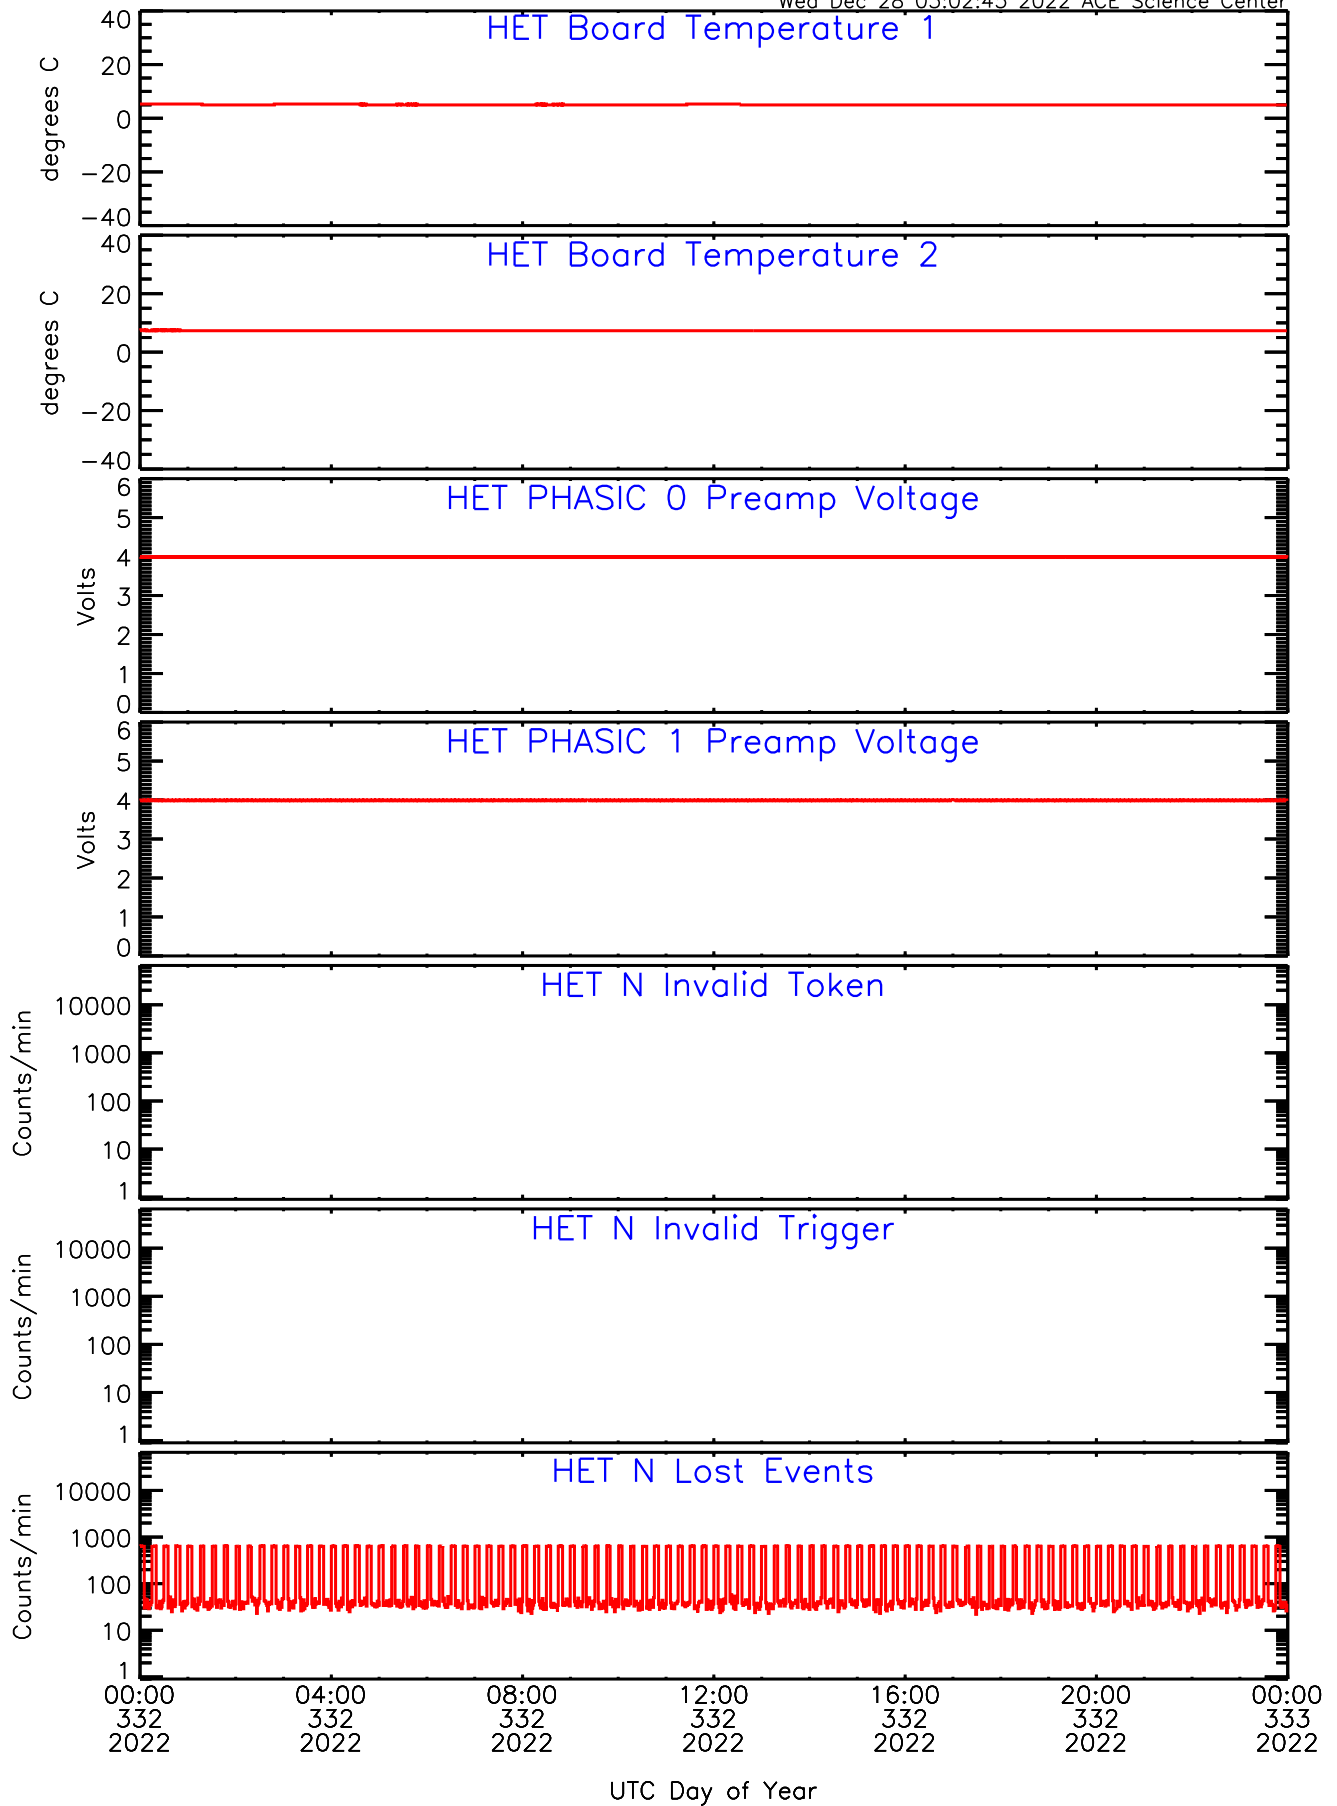

HET ahead Housekeeping Data for 2022-332

Wed Dec 28 03:02:45 2022 ACE Science Center

HET ahead Housekeeping Data for 2022-332

Wed Dec 28 03:02:45 2022 ACE Science Center

HET ahead Housekeeping Data for 2022-332