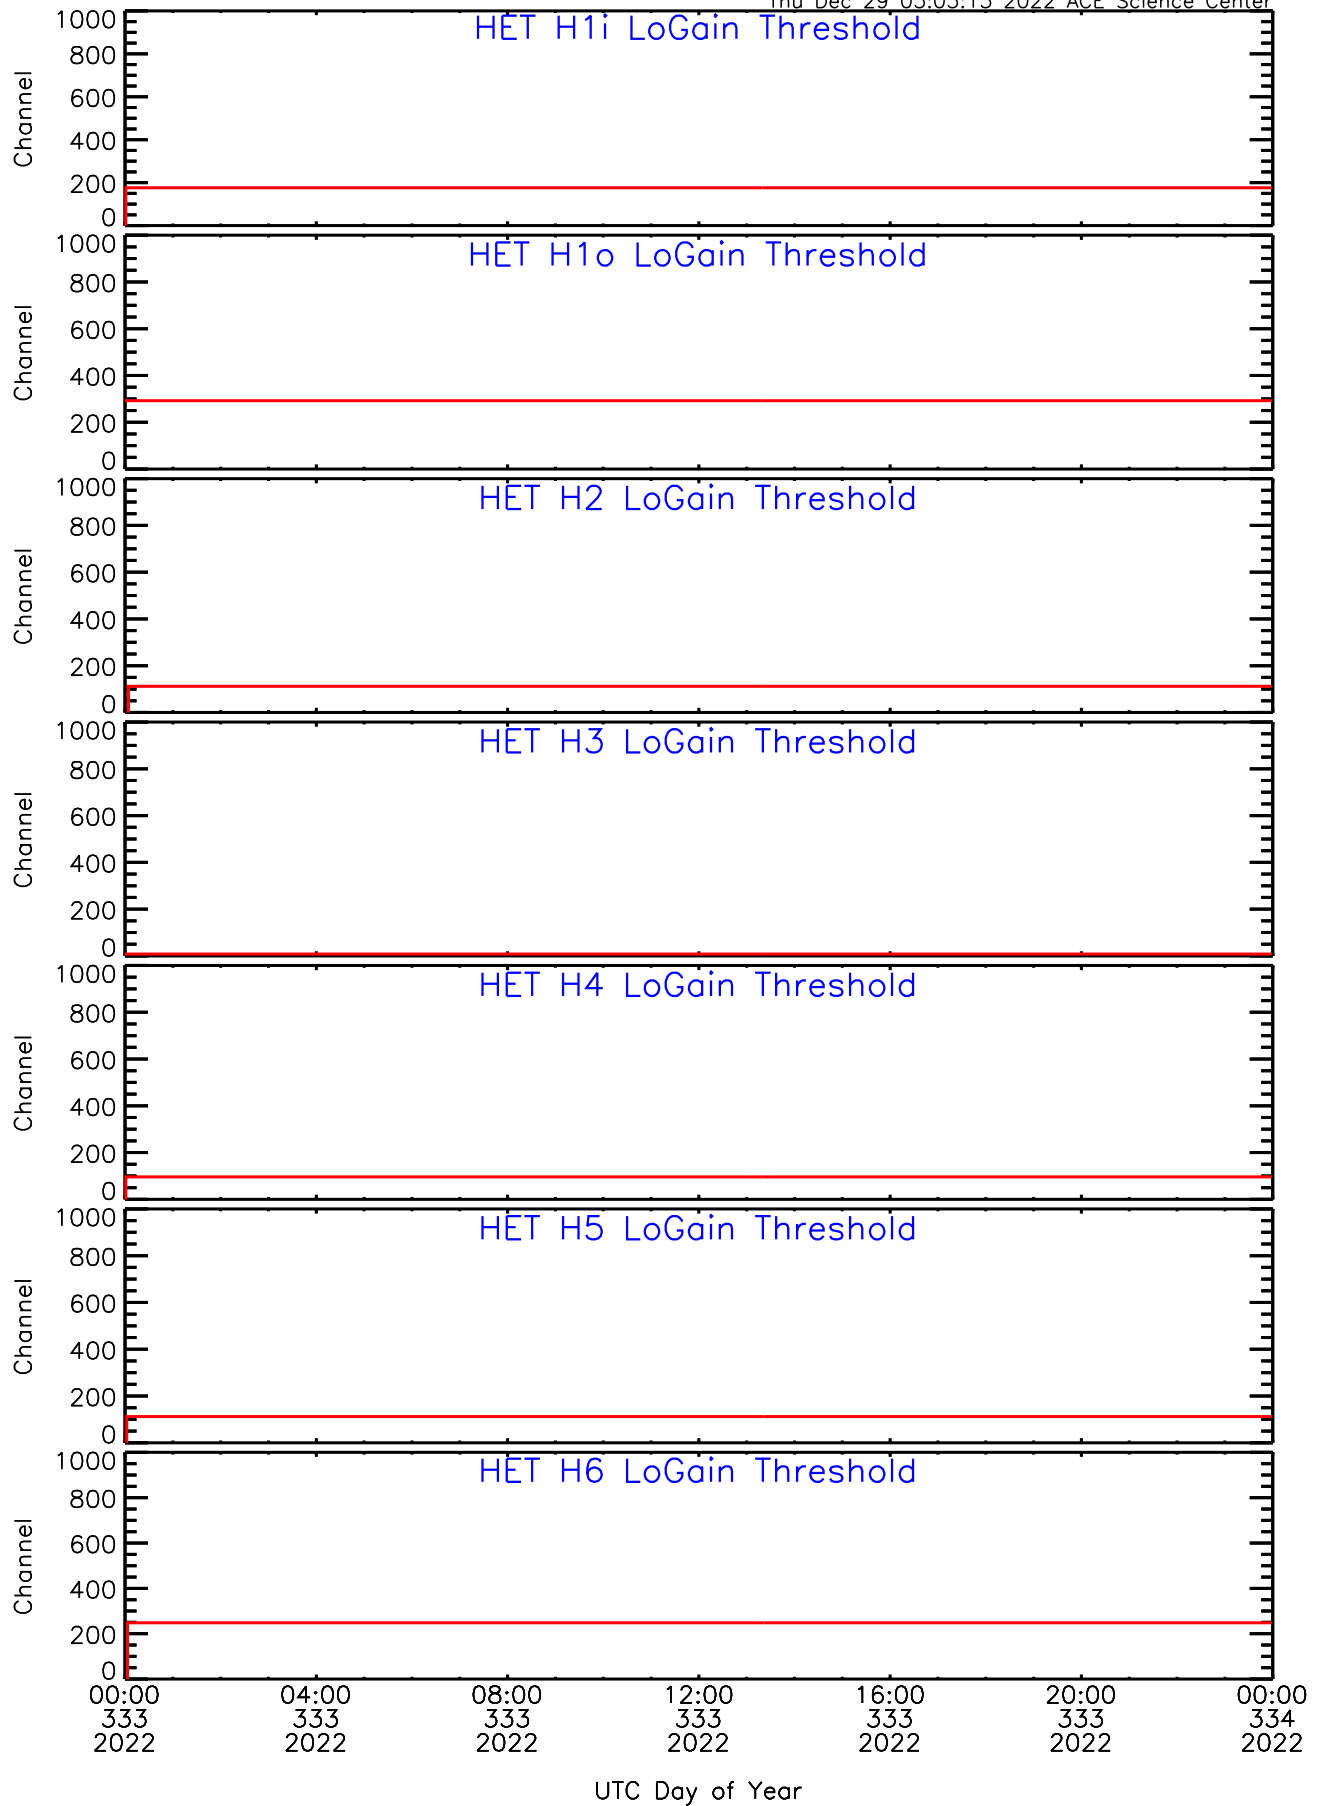

HET ahead Housekeeping Data for 2022-333

Thu Dec 29 03:03:15 2022 ACE Science Center

HET ahead Housekeeping Data for 2022-333

Thu Dec 29 03:03:15 2022 ACE Science Center

HET ahead Housekeeping Data for 2022-333

Thu Dec 29 03:03:15 2022 ACE Science Center

HET ahead Housekeeping Data for 2022-333

Thu Dec 29 03:03:15 2022 ACE Science Center