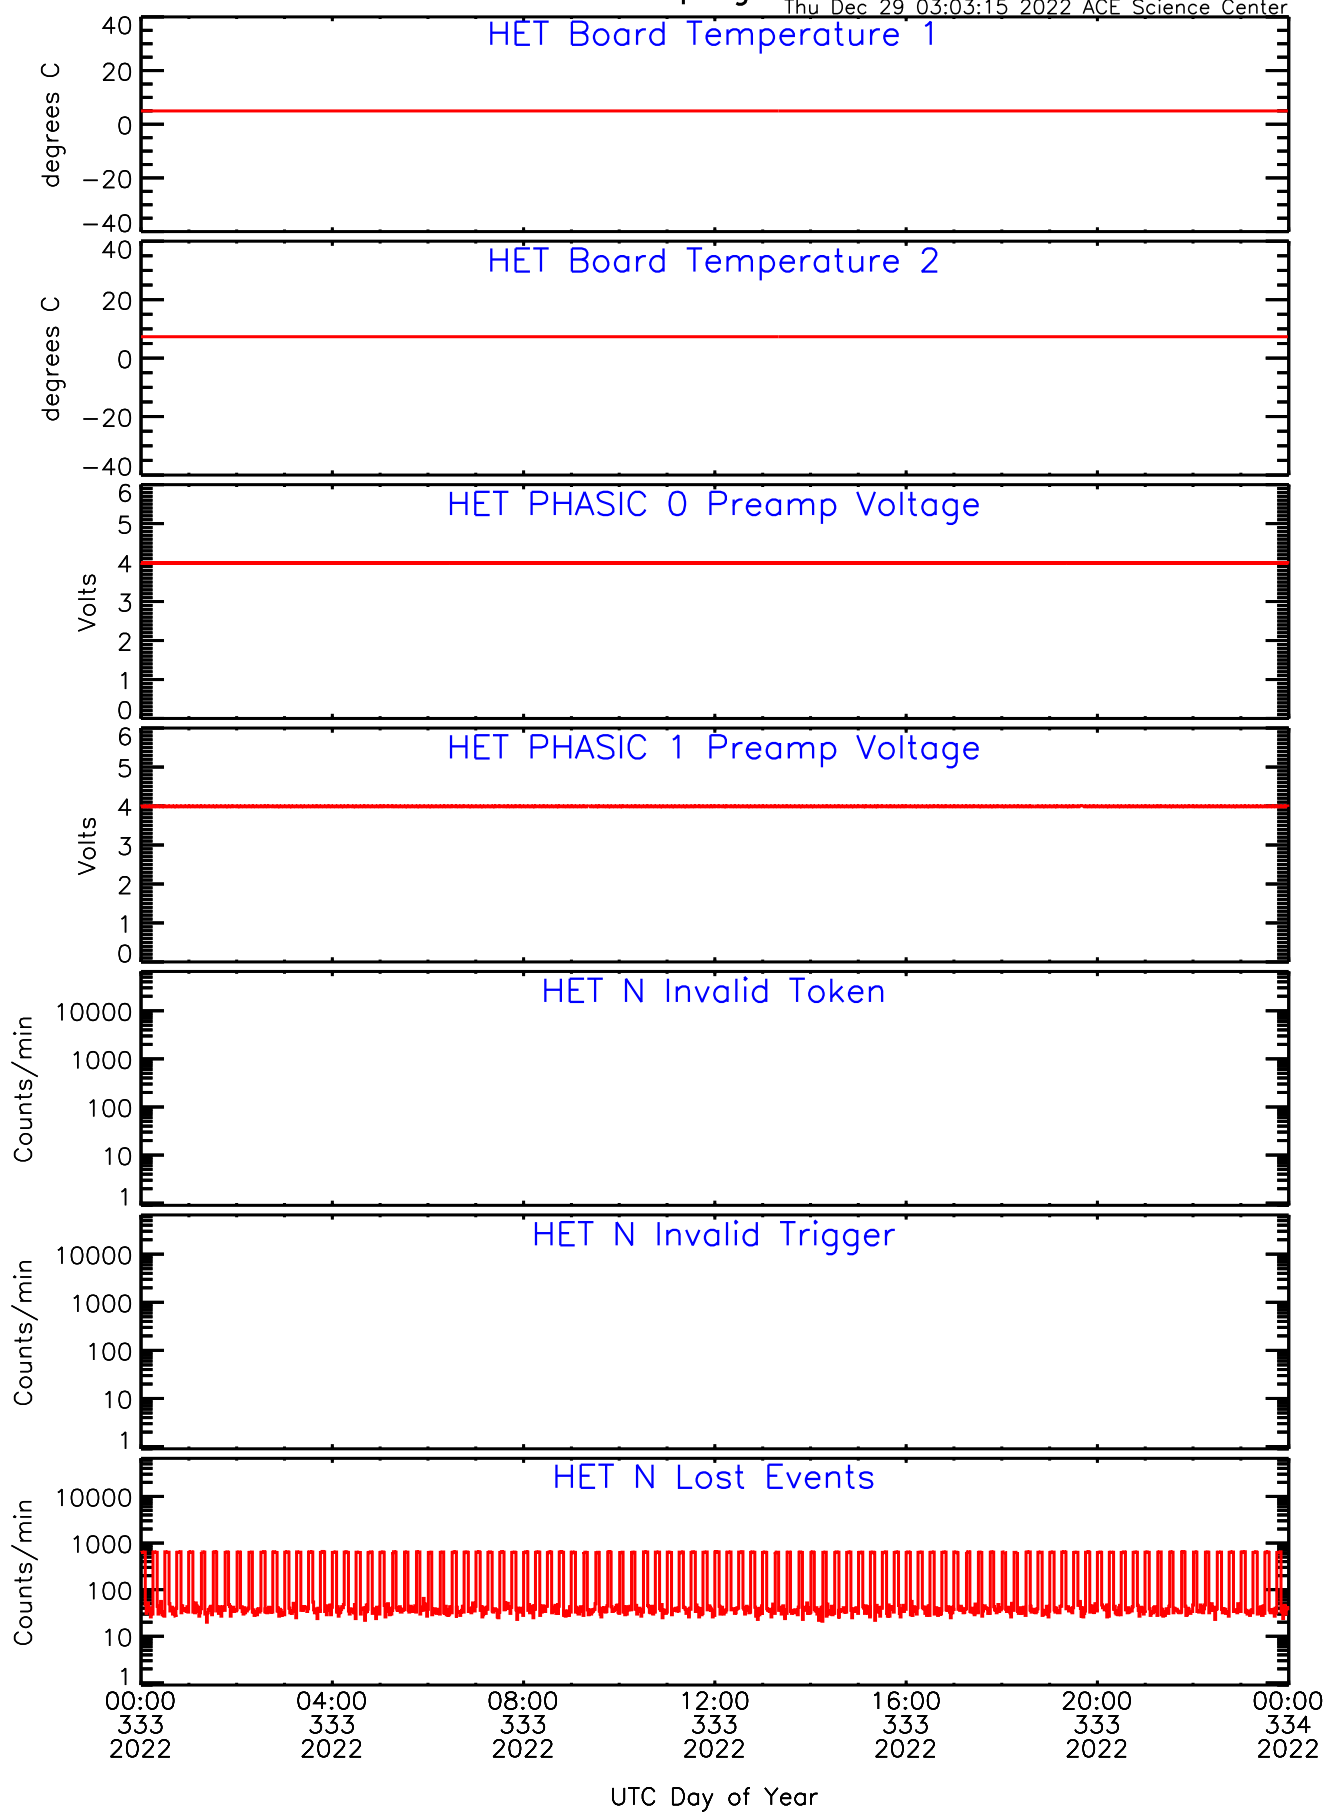

HET ahead Housekeeping Data for 2022-333

Thu Dec 29 03:03:15 2022 ACE Science Center

HET ahead Housekeeping Data for 2022-333

Thu Dec 29 03:03:15 2022 ACE Science Center

HET ahead Housekeeping Data for 2022-333