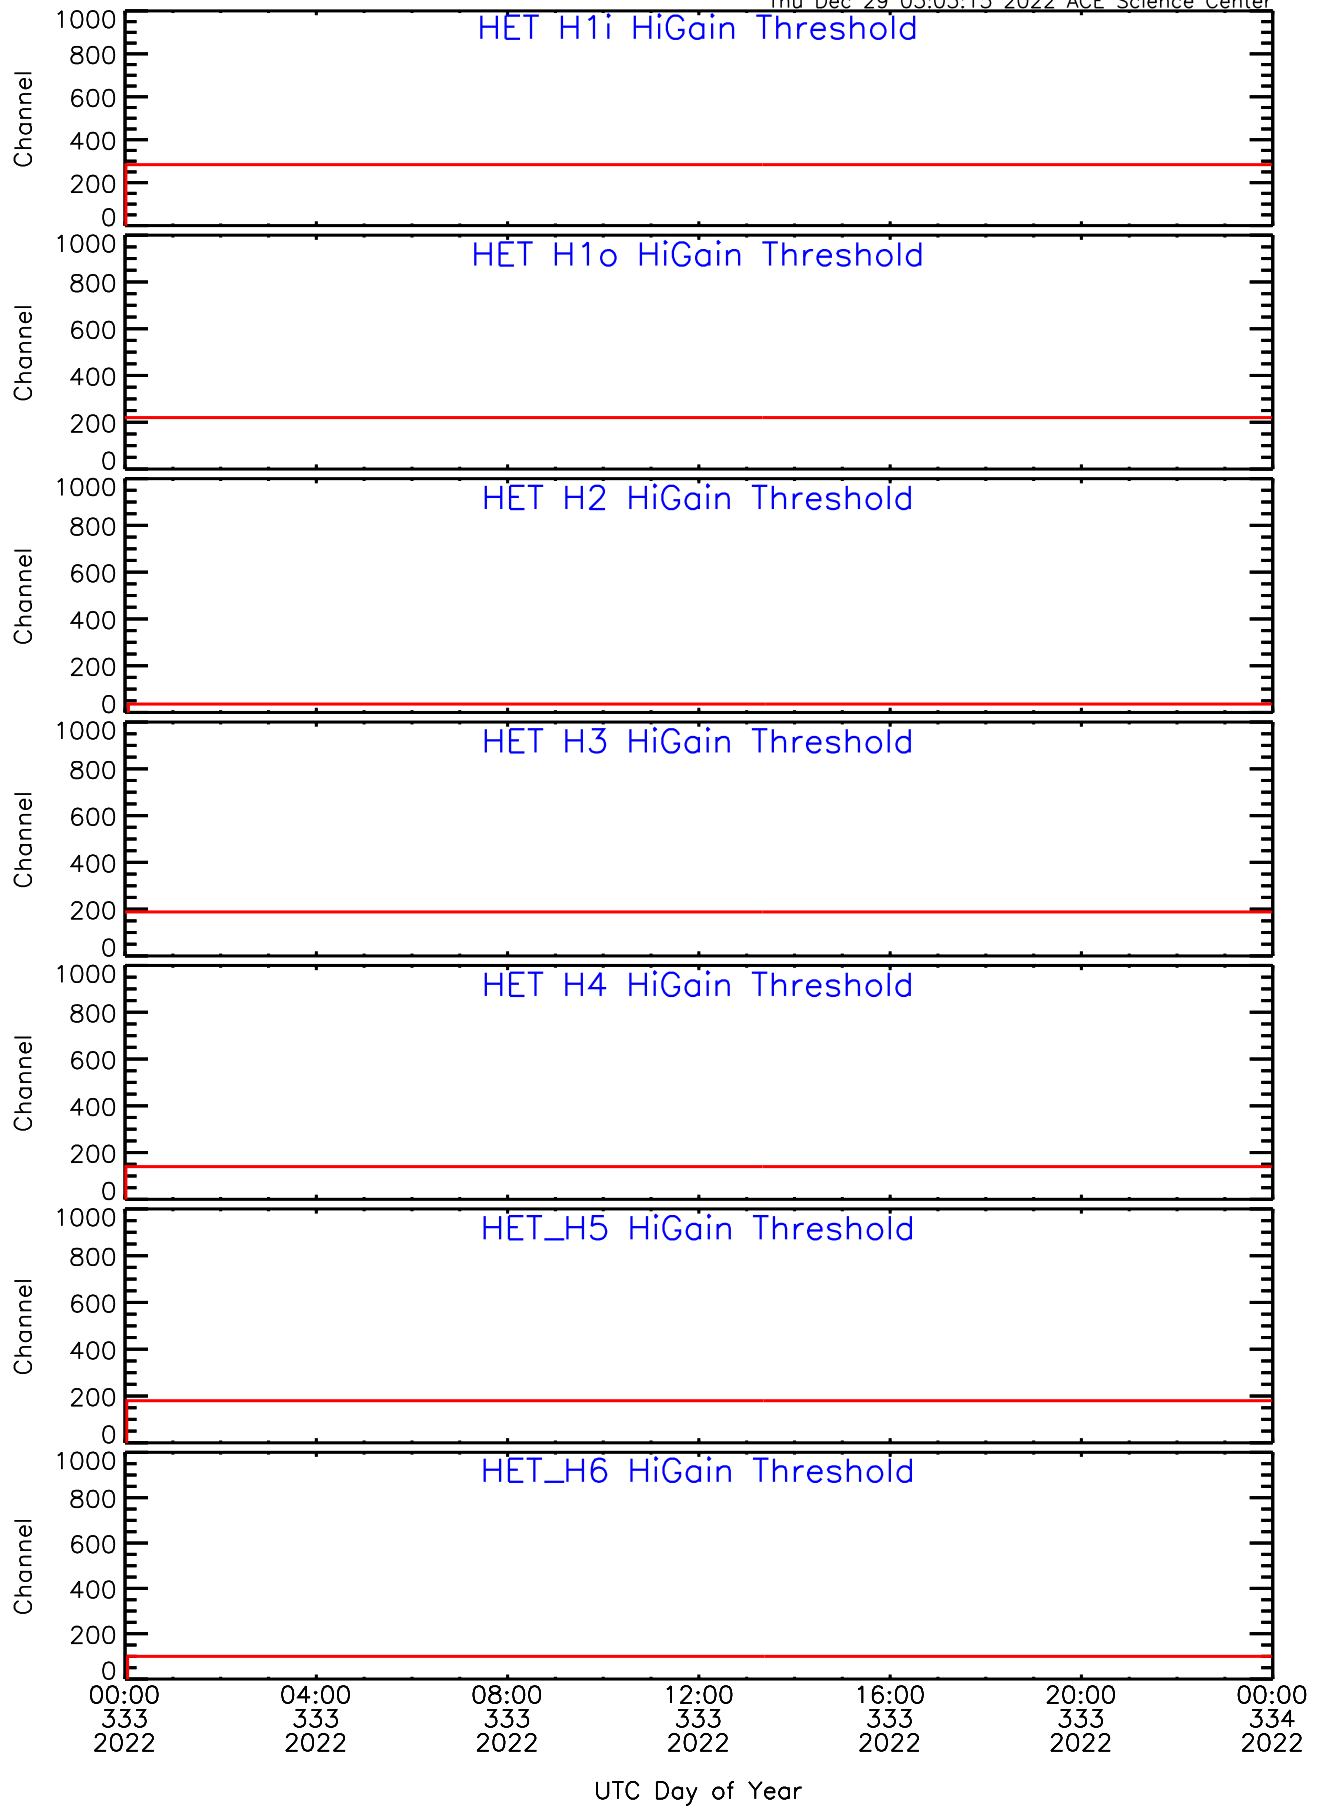

HET ahead Housekeeping Data for 2022-333

Thu Dec 29 03:03:15 2022 ACE Science Center

HET ahead Housekeeping Data for 2022-333

Thu Dec 29 03:03:15 2022 ACE Science Center

HET ahead Housekeeping Data for 2022-333

Thu Dec 29 03:03:15 2022 ACE Science Center

HET ahead Housekeeping Data for 2022-333

Thu Dec 29 03:03:15 2022 ACE Science Center