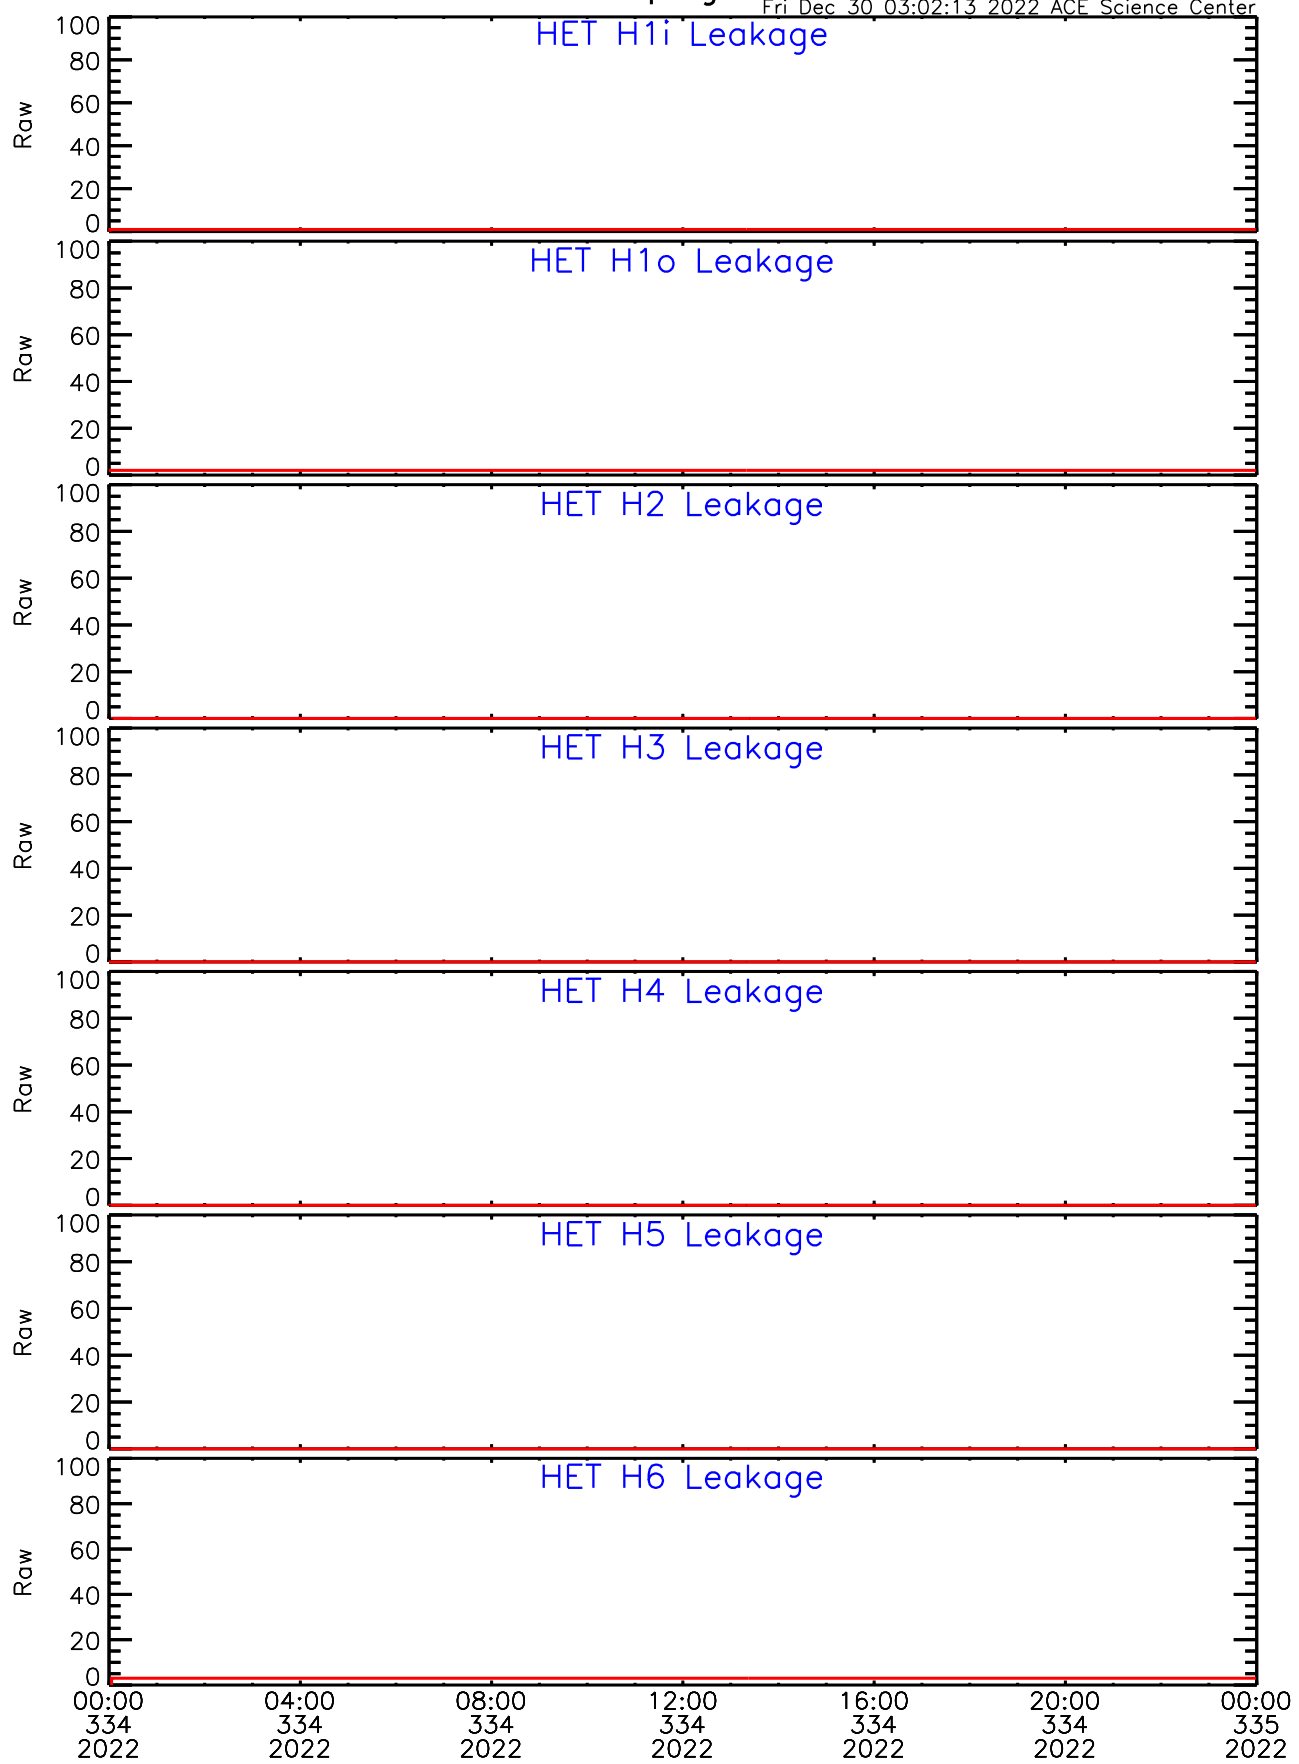

HET ahead Housekeeping Data for 2022-334

Fri Dec 30 03:02:12 2022 ACE Science Center

HET ahead Housekeeping Data for 2022-334

Fri Dec 30 03:02:12 2022 ACE Science Center

HET ahead Housekeeping Data for 2022-334

Fri Dec 30 03:02:13 2022 ACE Science Center

HET ahead Housekeeping Data for 2022-334

Fri Dec 30 03:02:13 2022 ACE Science Center

UTC Day of Year