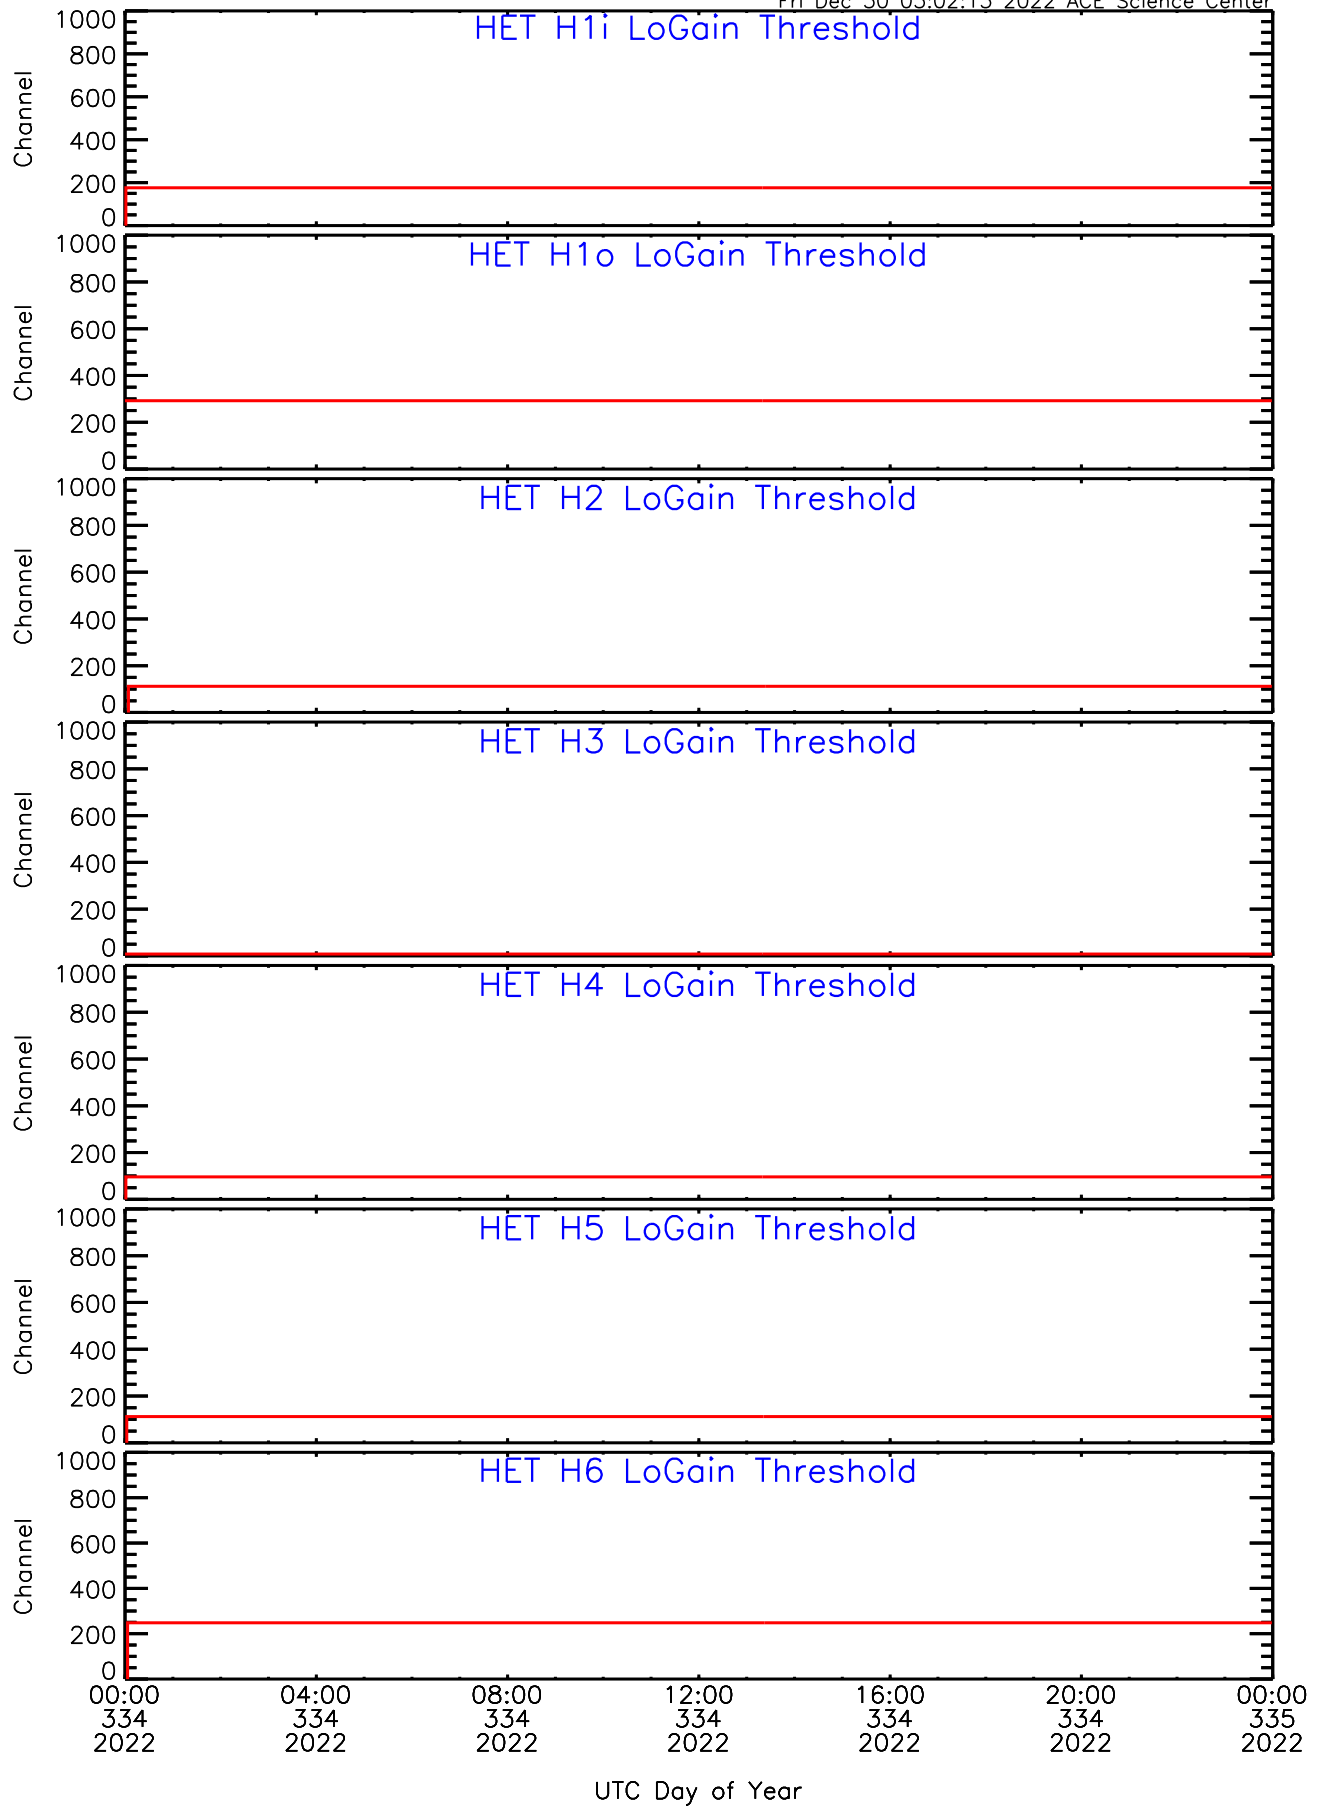

HET ahead Housekeeping Data for 2022-334

Fri Dec 30 03:02:12 2022 ACE Science Center

HET ahead Housekeeping Data for 2022-334

Fri Dec 30 03:02:12 2022 ACE Science Center

HET ahead Housekeeping Data for 2022-334

Fri Dec 30 03:02:13 2022 ACE Science Center

HET ahead Housekeeping Data for 2022-334

Fri Dec 30 03:02:13 2022 ACE Science Center

UTC Day of Year