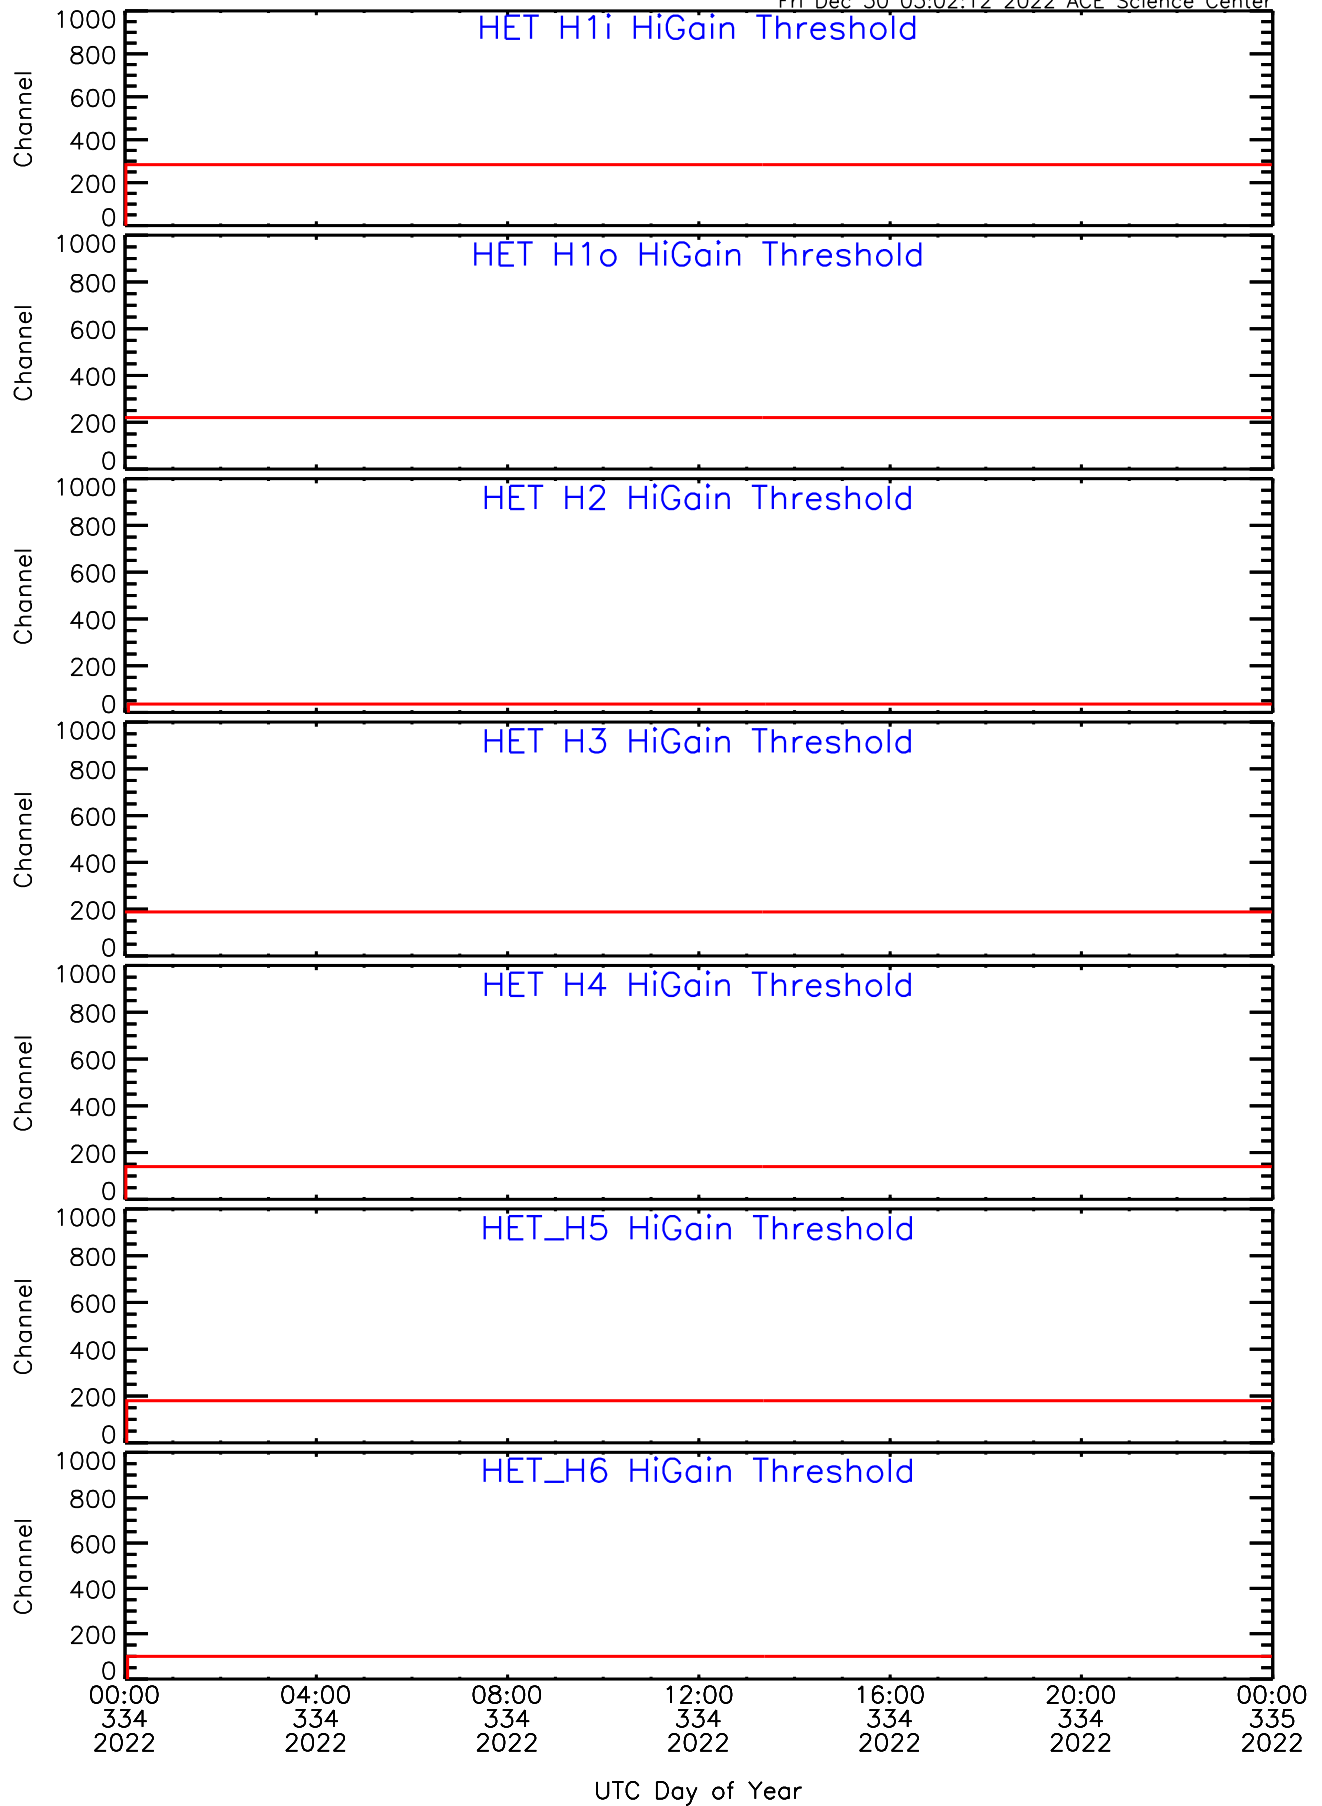

HET ahead Housekeeping Data for 2022-334

Fri Dec 30 03:02:12 2022 ACE Science Center

HET ahead Housekeeping Data for 2022-334

Fri Dec 30 03:02:12 2022 ACE Science Center

HET ahead Housekeeping Data for 2022-334

Fri Dec 30 03:02:13 2022 ACE Science Center

HET ahead Housekeeping Data for 2022-334

Fri Dec 30 03:02:13 2022 ACE Science Center

UTC Day of Year