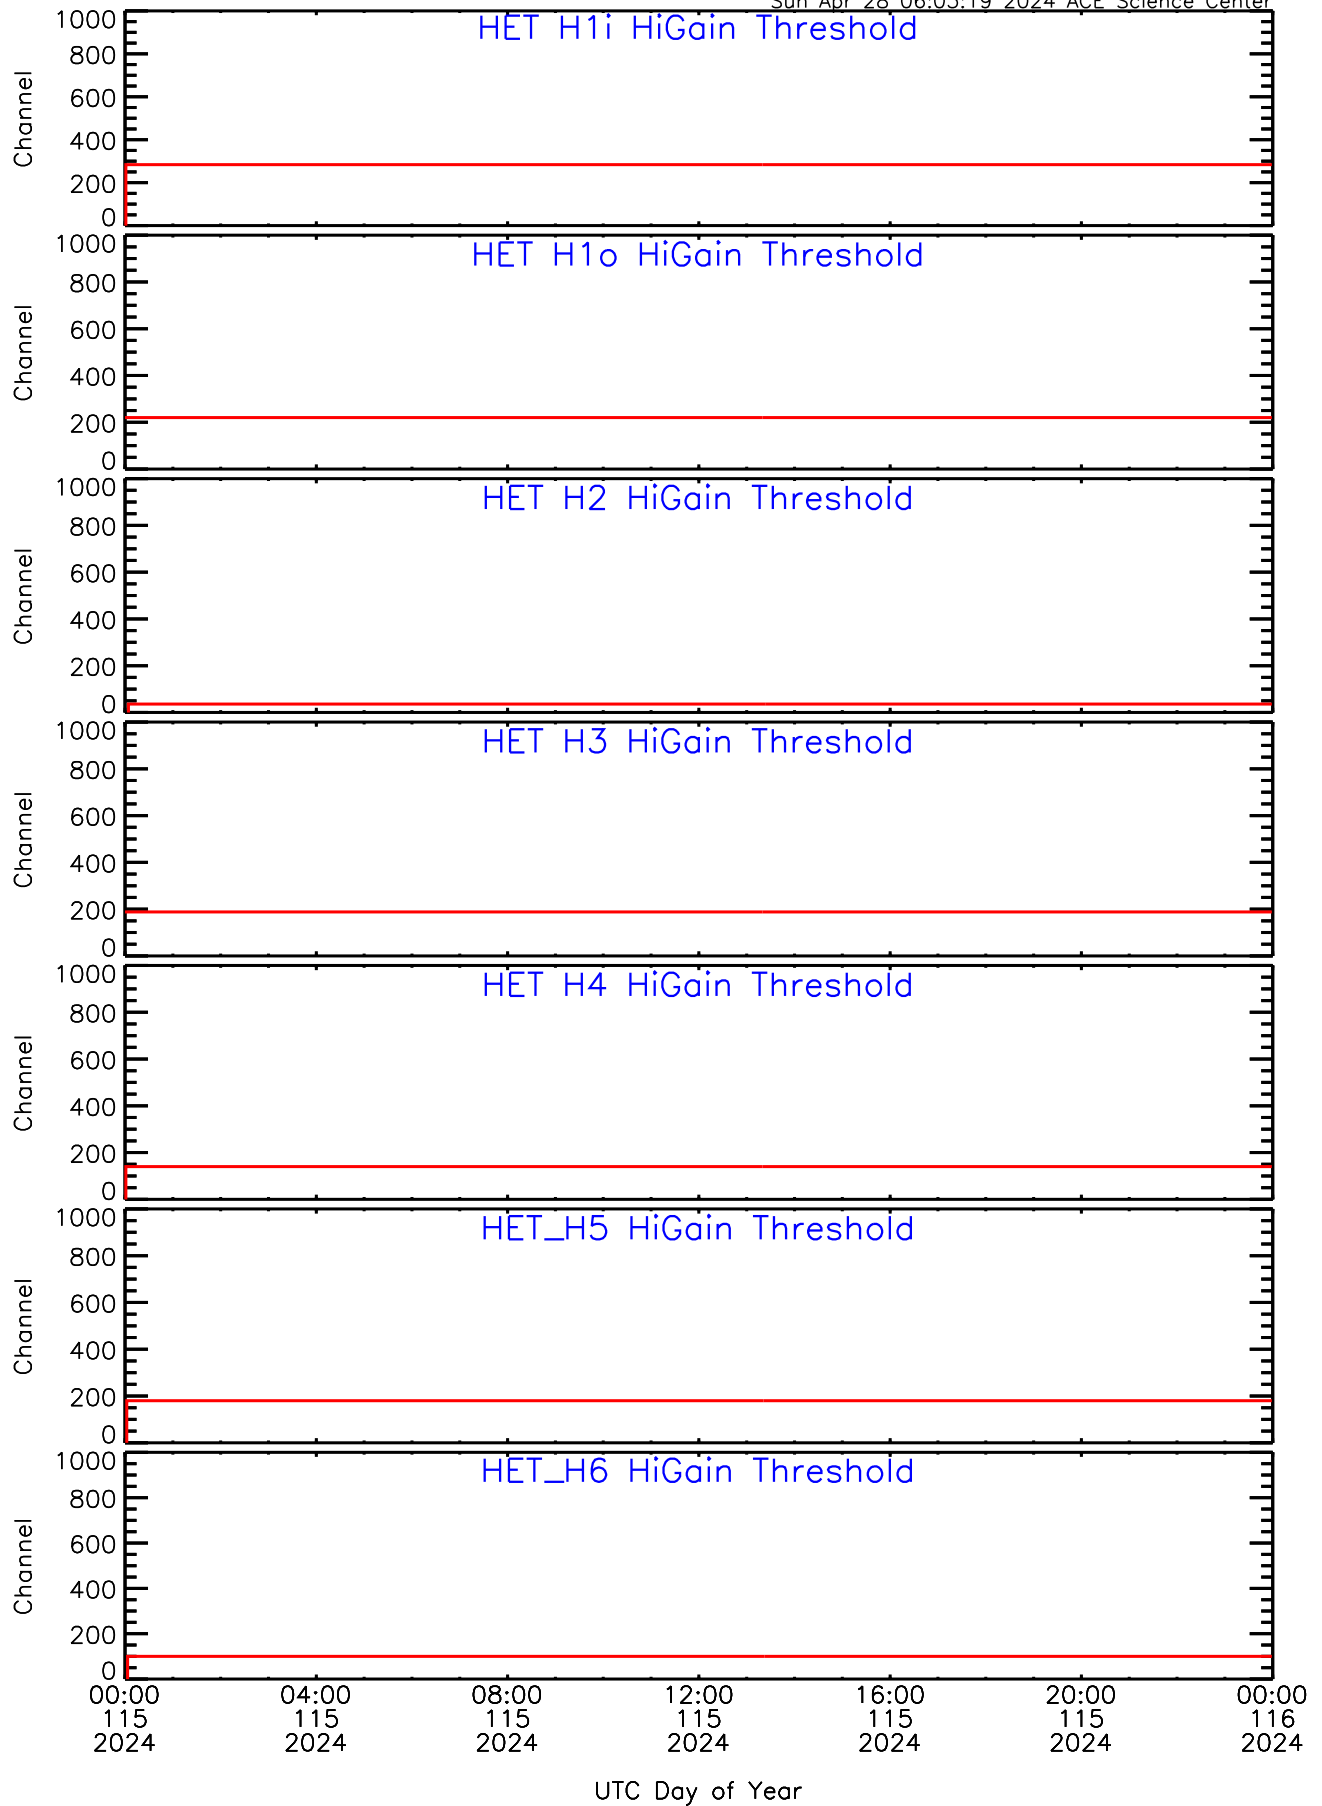

HET ahead Housekeeping Data for 2024-115

Sun Apr 28 06:03:19 2024 ACE Science Center

HET ahead Housekeeping Data for 2024-115

Sun Apr 28 06:03:19 2024 ACE Science Center

HET ahead Housekeeping Data for 2024-115

Sun Apr 28 06:03:19 2024 ACE Science Center

HET ahead Housekeeping Data for 2024-115

Sun Apr 28 06:03:19 2024 ACE Science Center