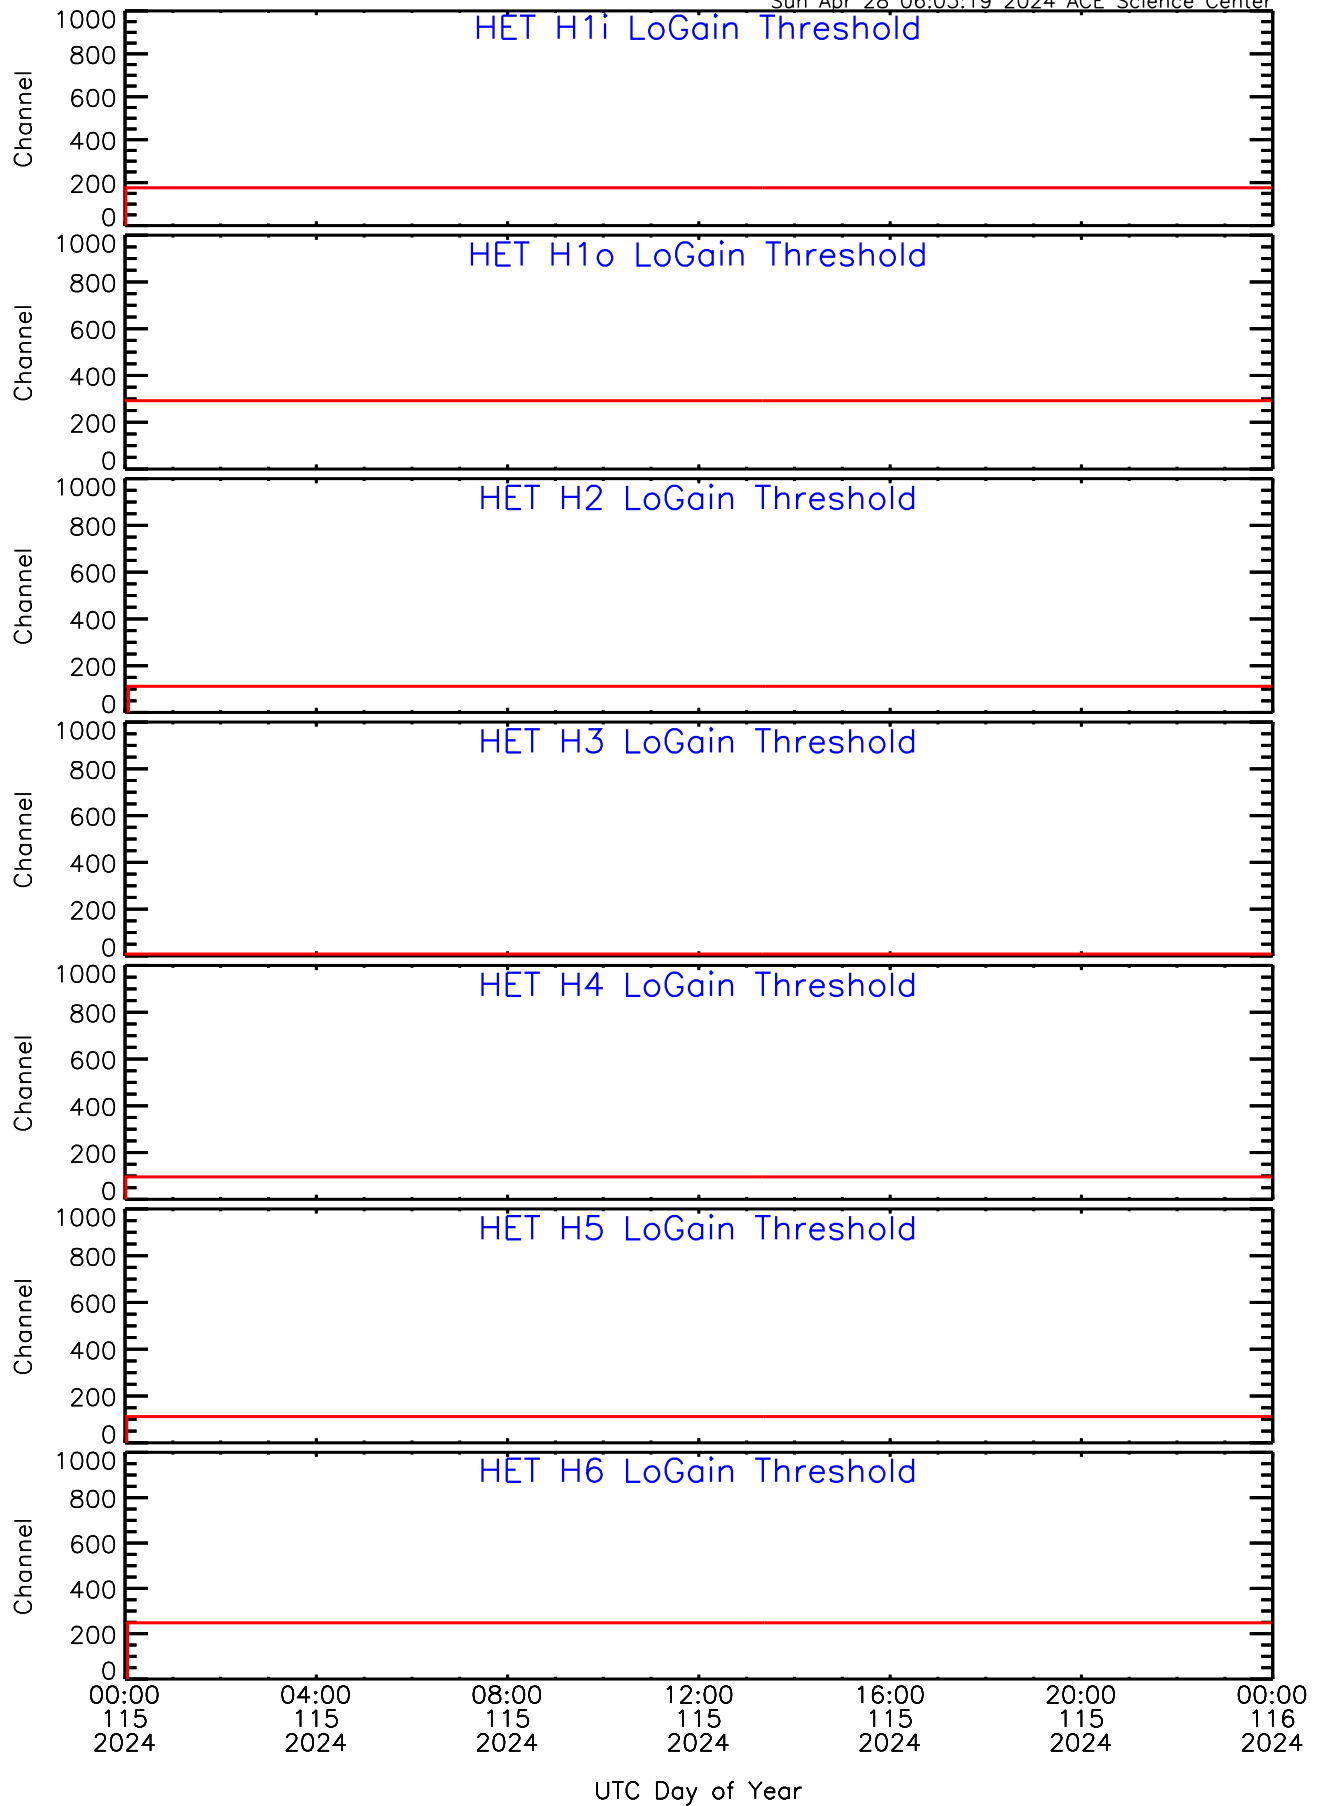

HET ahead Housekeeping Data for 2024-115

Sun Apr 28 06:03:19 2024 ACE Science Center

HET ahead Housekeeping Data for 2024-115

Sun Apr 28 06:03:19 2024 ACE Science Center

HET ahead Housekeeping Data for 2024-115

Sun Apr 28 06:03:19 2024 ACE Science Center

HET ahead Housekeeping Data for 2024-115

Sun Apr 28 06:03:19 2024 ACE Science Center