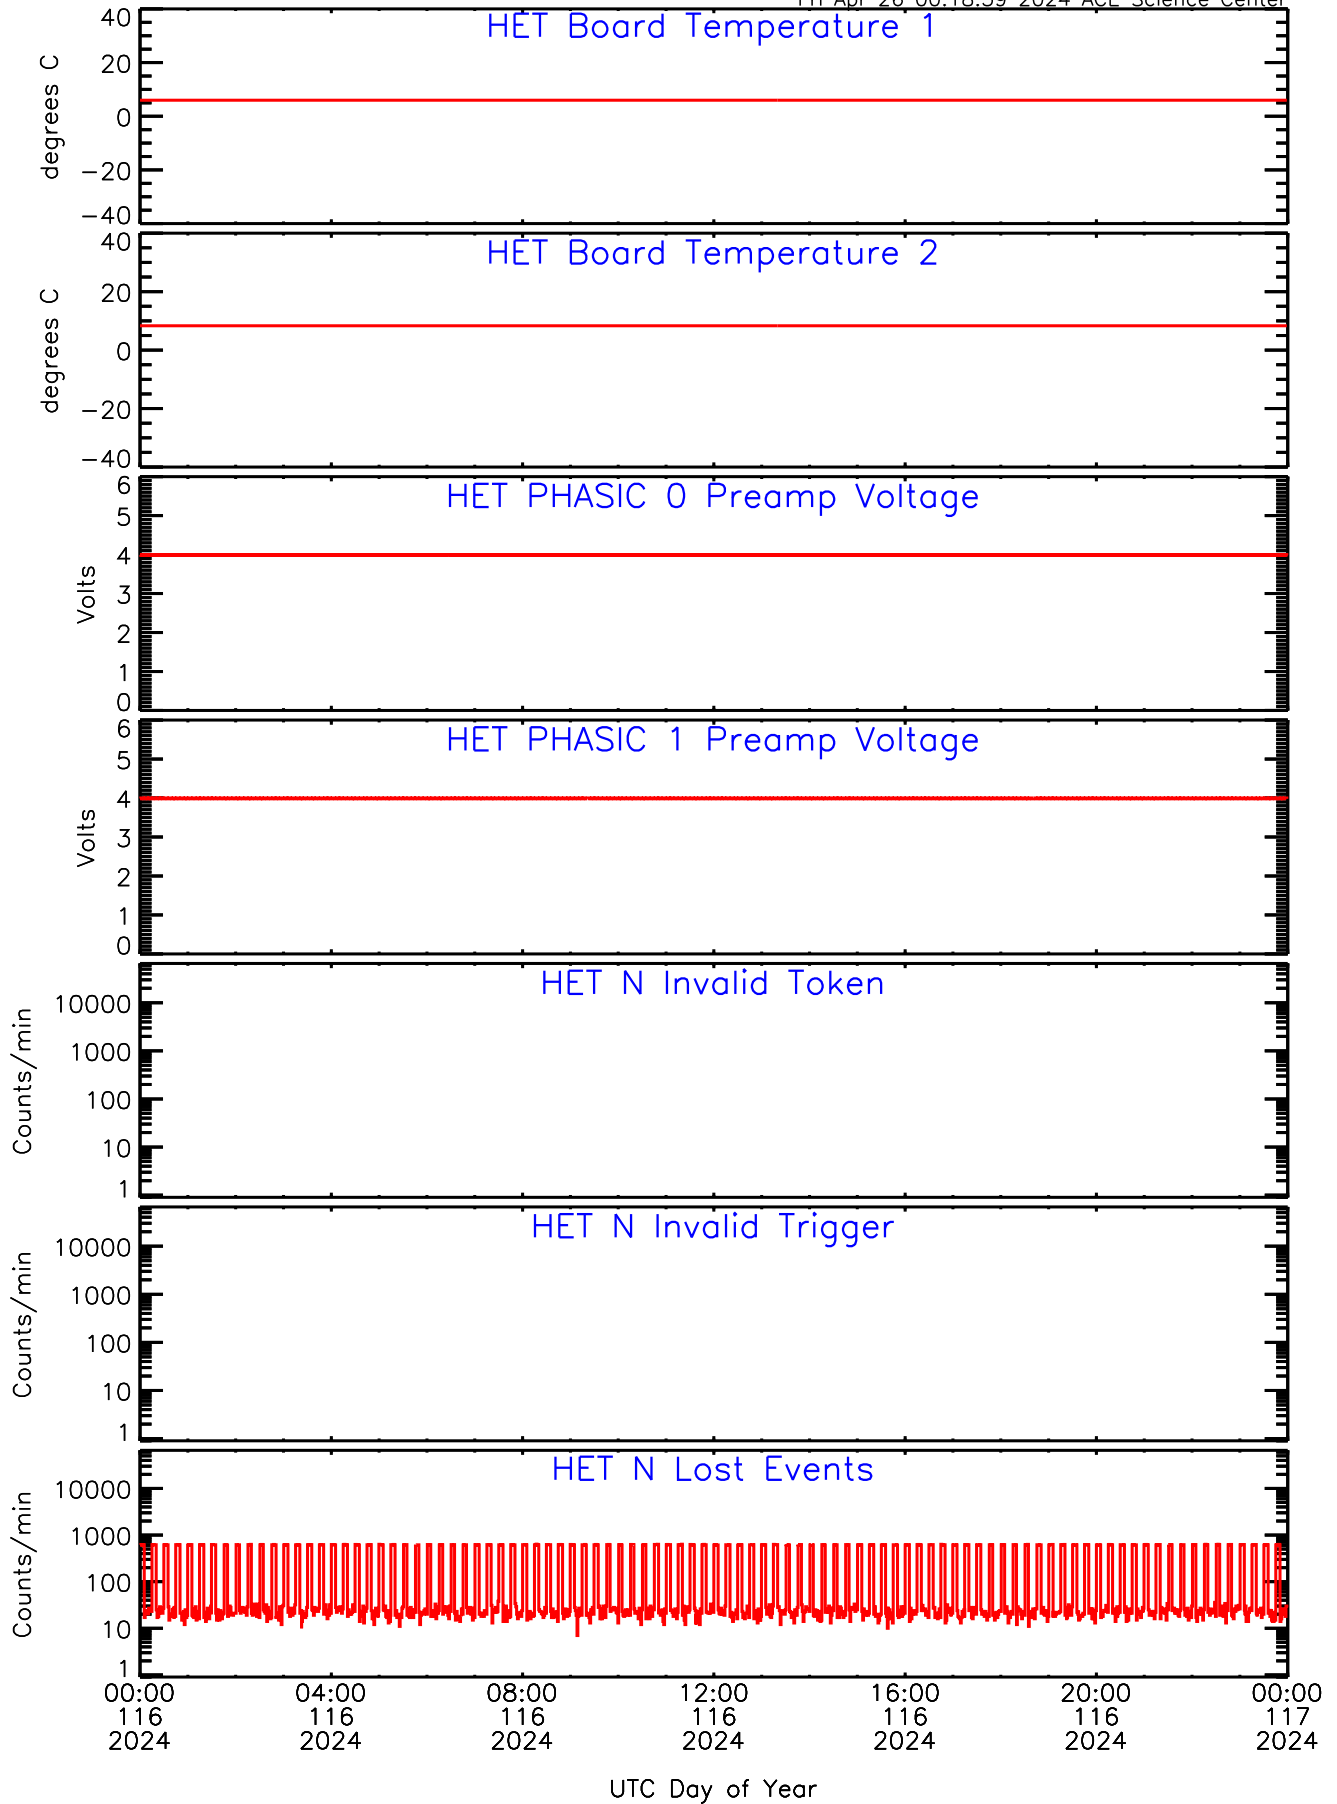

# HET ahead Housekeeping Data for 2024-116

Fri Apr 26 00:18:39 2024 ACE Science Center