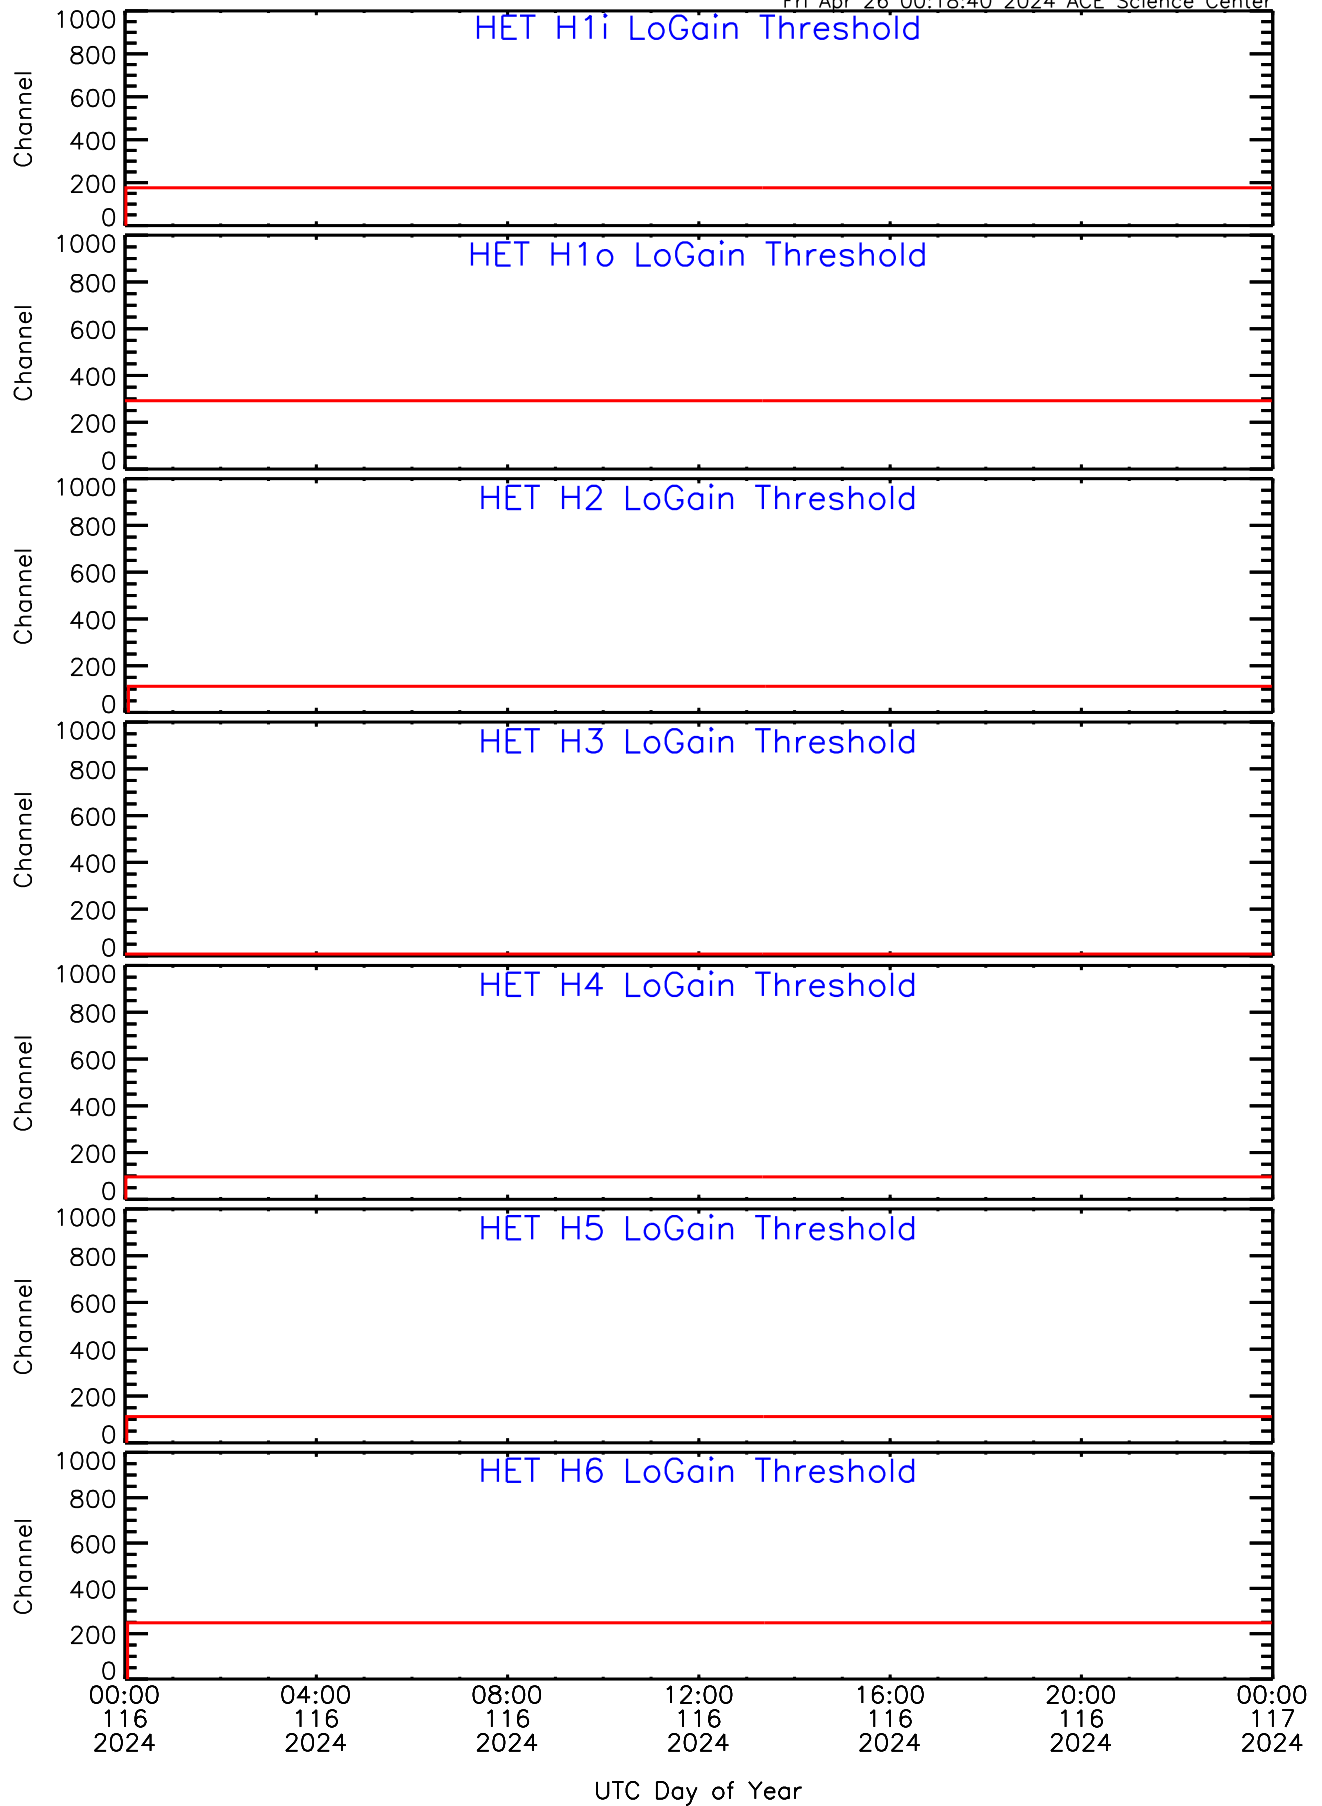

HET ahead Housekeeping Data for 2024-116

Fri Apr 26 00:18:40 2024 ACE Science Center