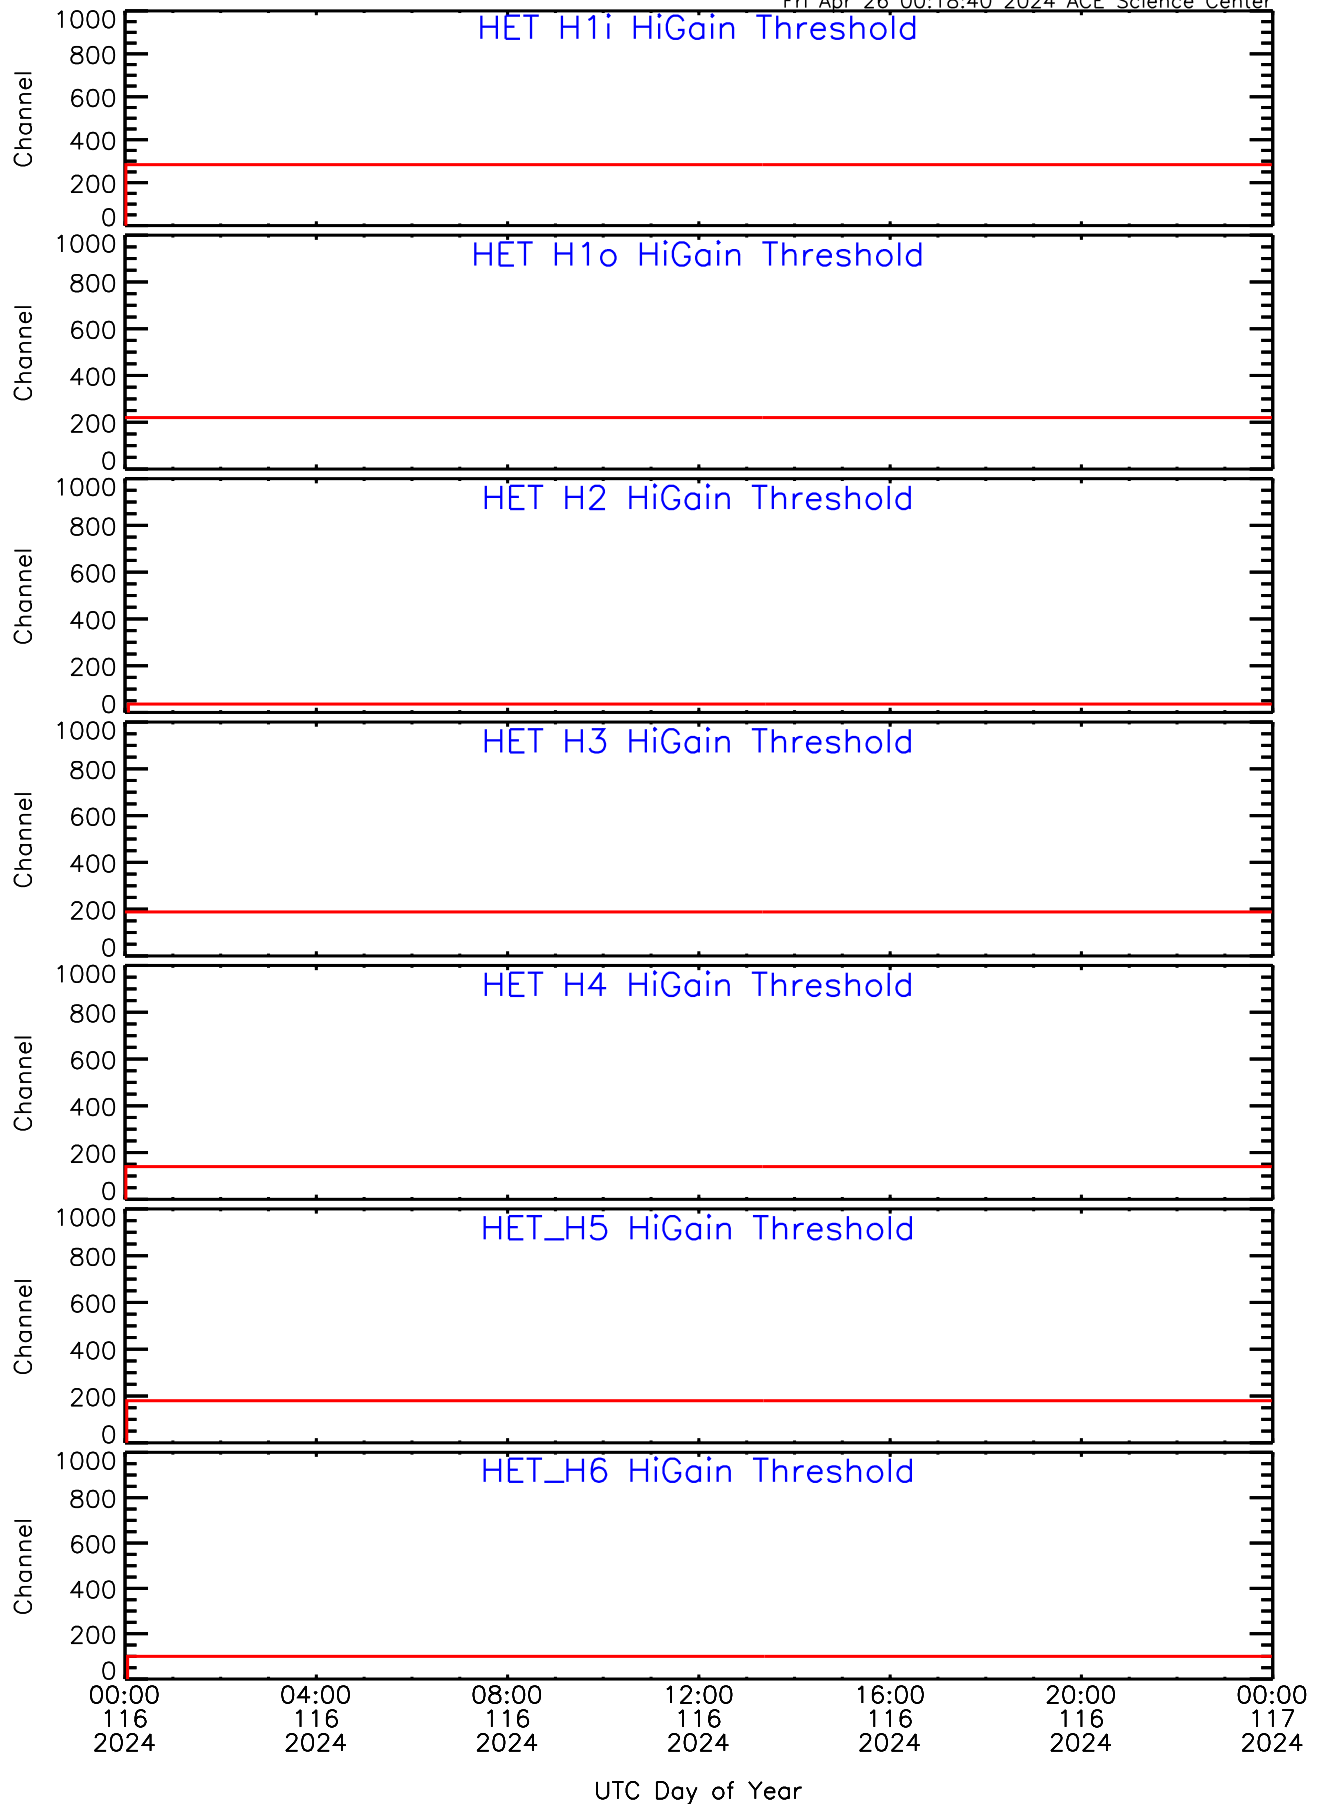

# HET ahead Housekeeping Data for 2024-116

Fri Apr 26 00:18:39 2024 ACE Science Center

# HET ahead Housekeeping Data for 2024-116

Fri Apr 26 00:18:40 2024 ACE Science Center