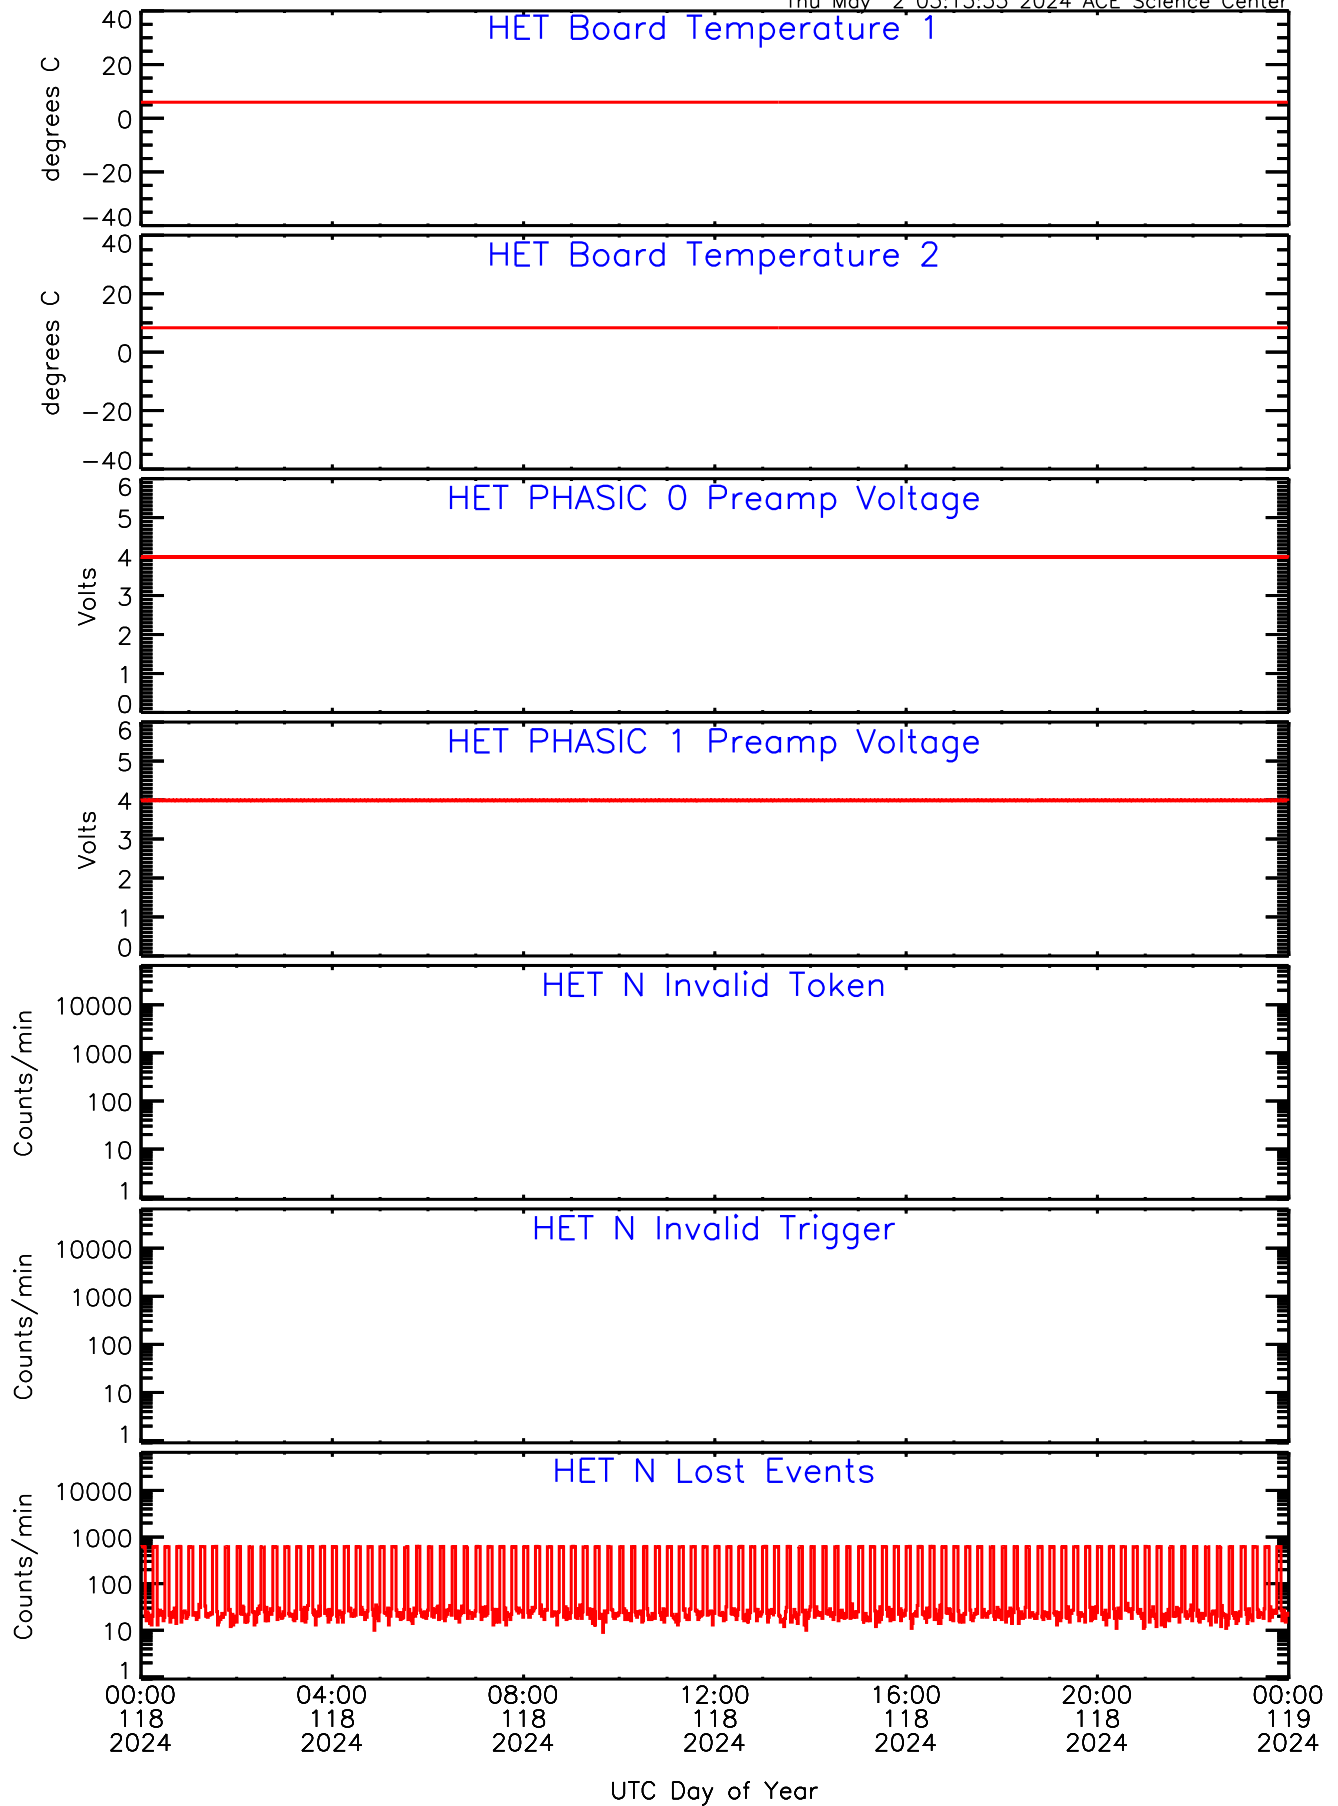

HET ahead Housekeeping Data for 2024-118

Thu May 2 03:13:35 2024 ACE Science Center

HET ahead Housekeeping Data for 2024-118

Thu May 2 03:13:35 2024 ACE Science Center

HET ahead Housekeeping Data for 2024-118

Thu May 2 03:13:35 2024 ACE Science Center

HET ahead Housekeeping Data for 2024-118

Thu May 2 03:13:35 2024 ACE Science Center