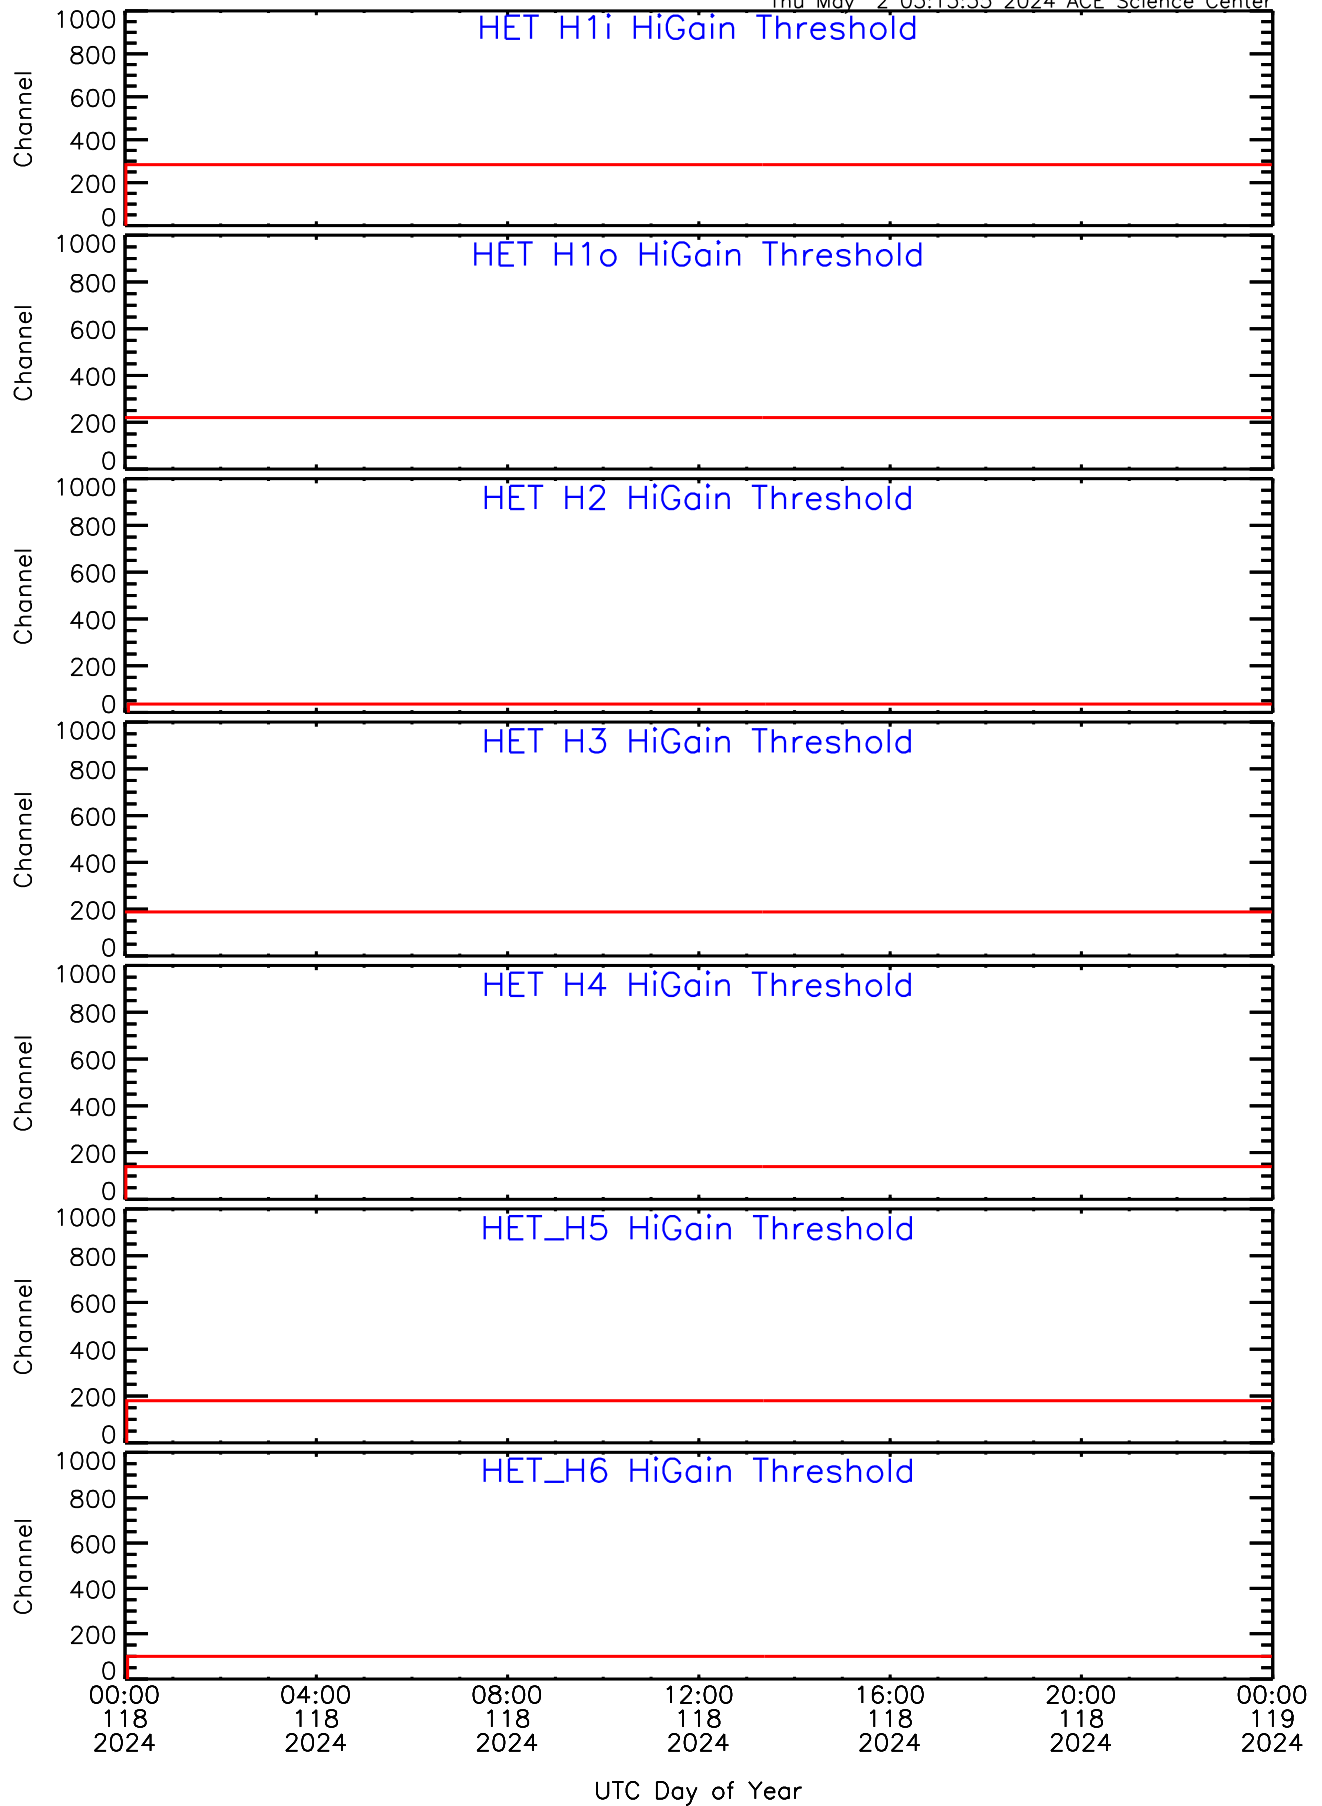

HET ahead Housekeeping Data for 2024-118

Thu May 2 03:13:35 2024 ACE Science Center

HET ahead Housekeeping Data for 2024-118

Thu May 2 03:13:35 2024 ACE Science Center

HET ahead Housekeeping Data for 2024-118

Thu May 2 03:13:35 2024 ACE Science Center

HET ahead Housekeeping Data for 2024-118

Thu May 2 03:13:35 2024 ACE Science Center