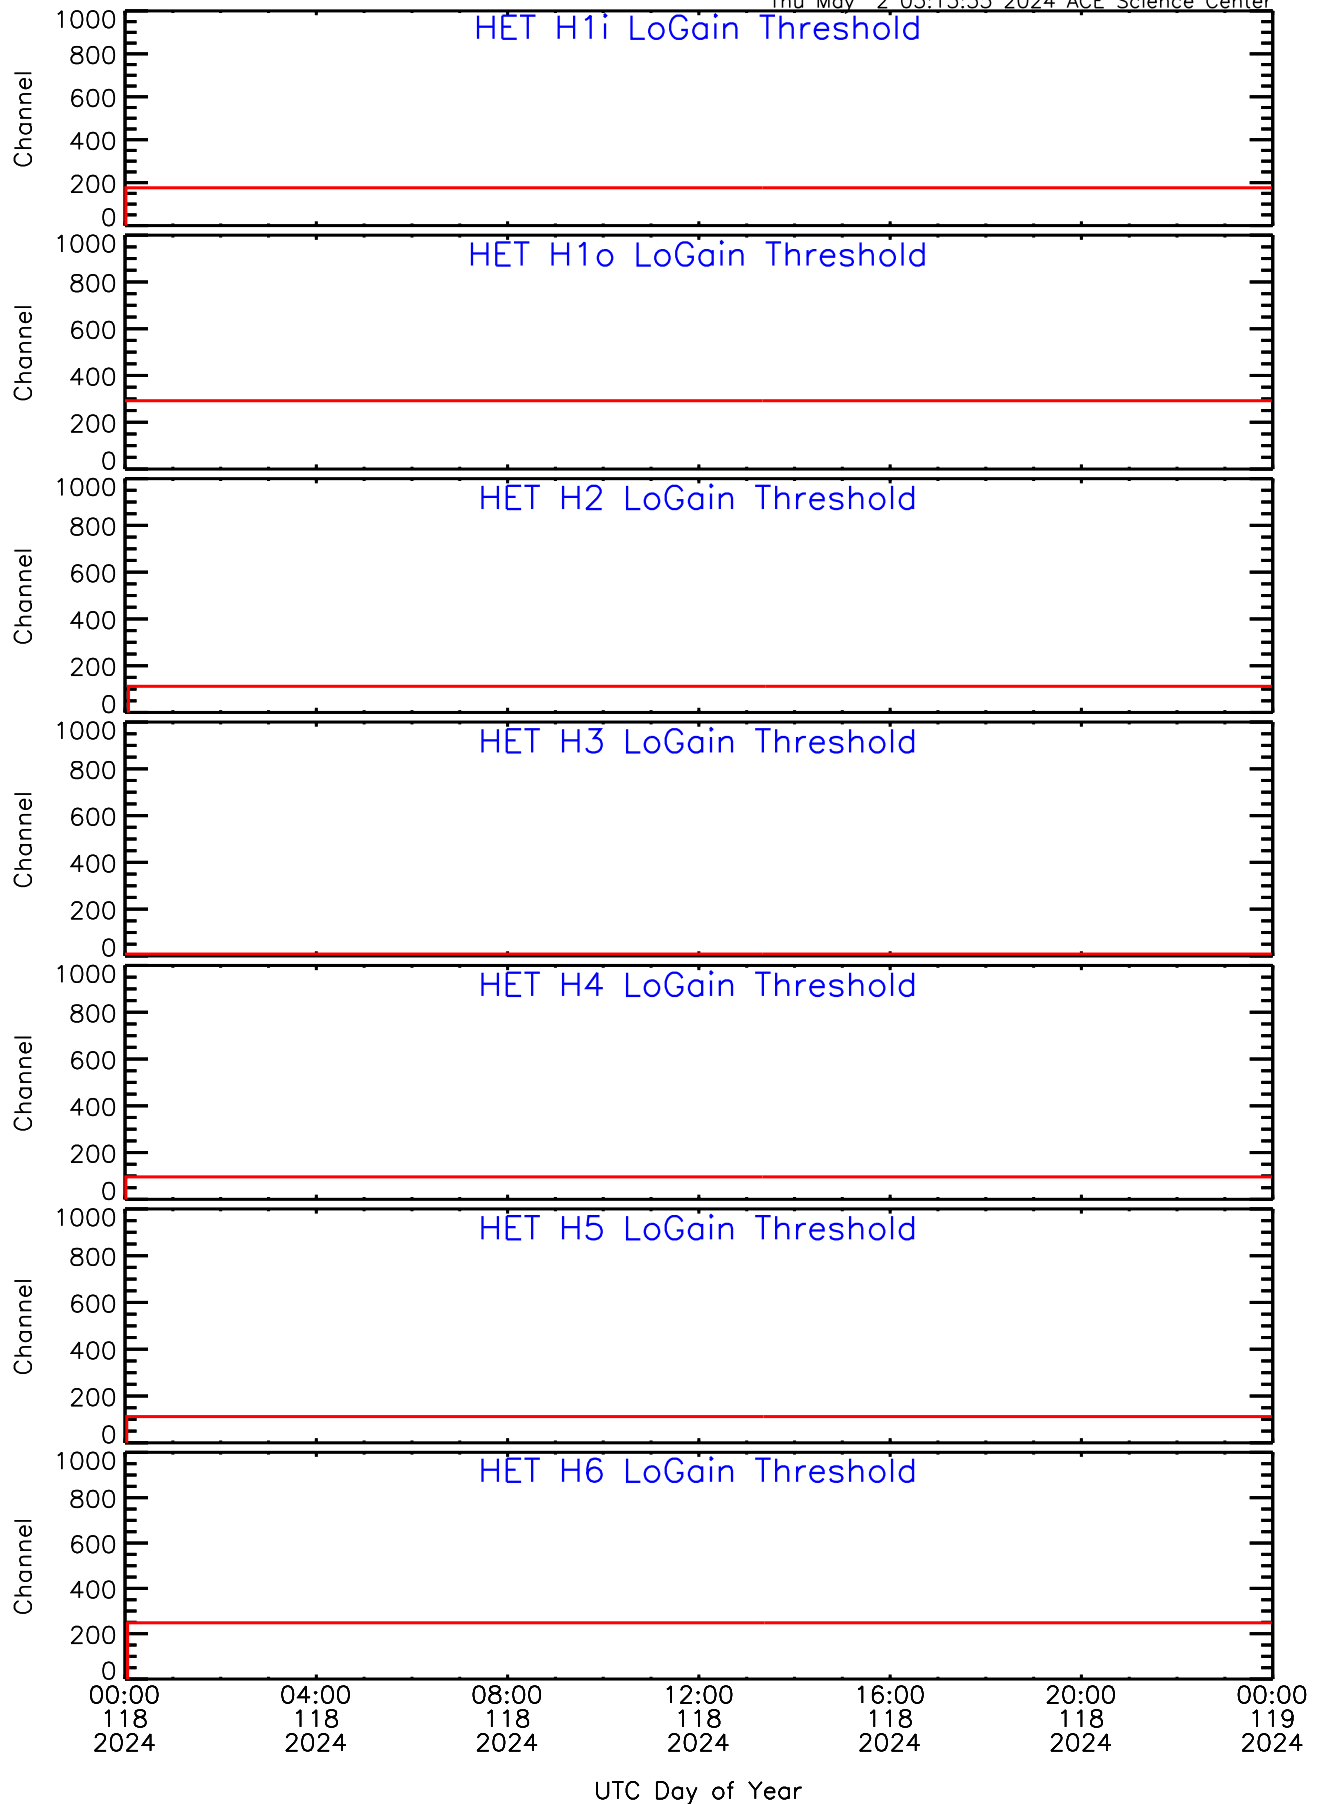

HET ahead Housekeeping Data for 2024-118

Thu May 2 03:13:35 2024 ACE Science Center

HET ahead Housekeeping Data for 2024-118

Thu May 2 03:13:35 2024 ACE Science Center

HET ahead Housekeeping Data for 2024-118

Thu May 2 03:13:35 2024 ACE Science Center

HET ahead Housekeeping Data for 2024-118

Thu May 2 03:13:35 2024 ACE Science Center