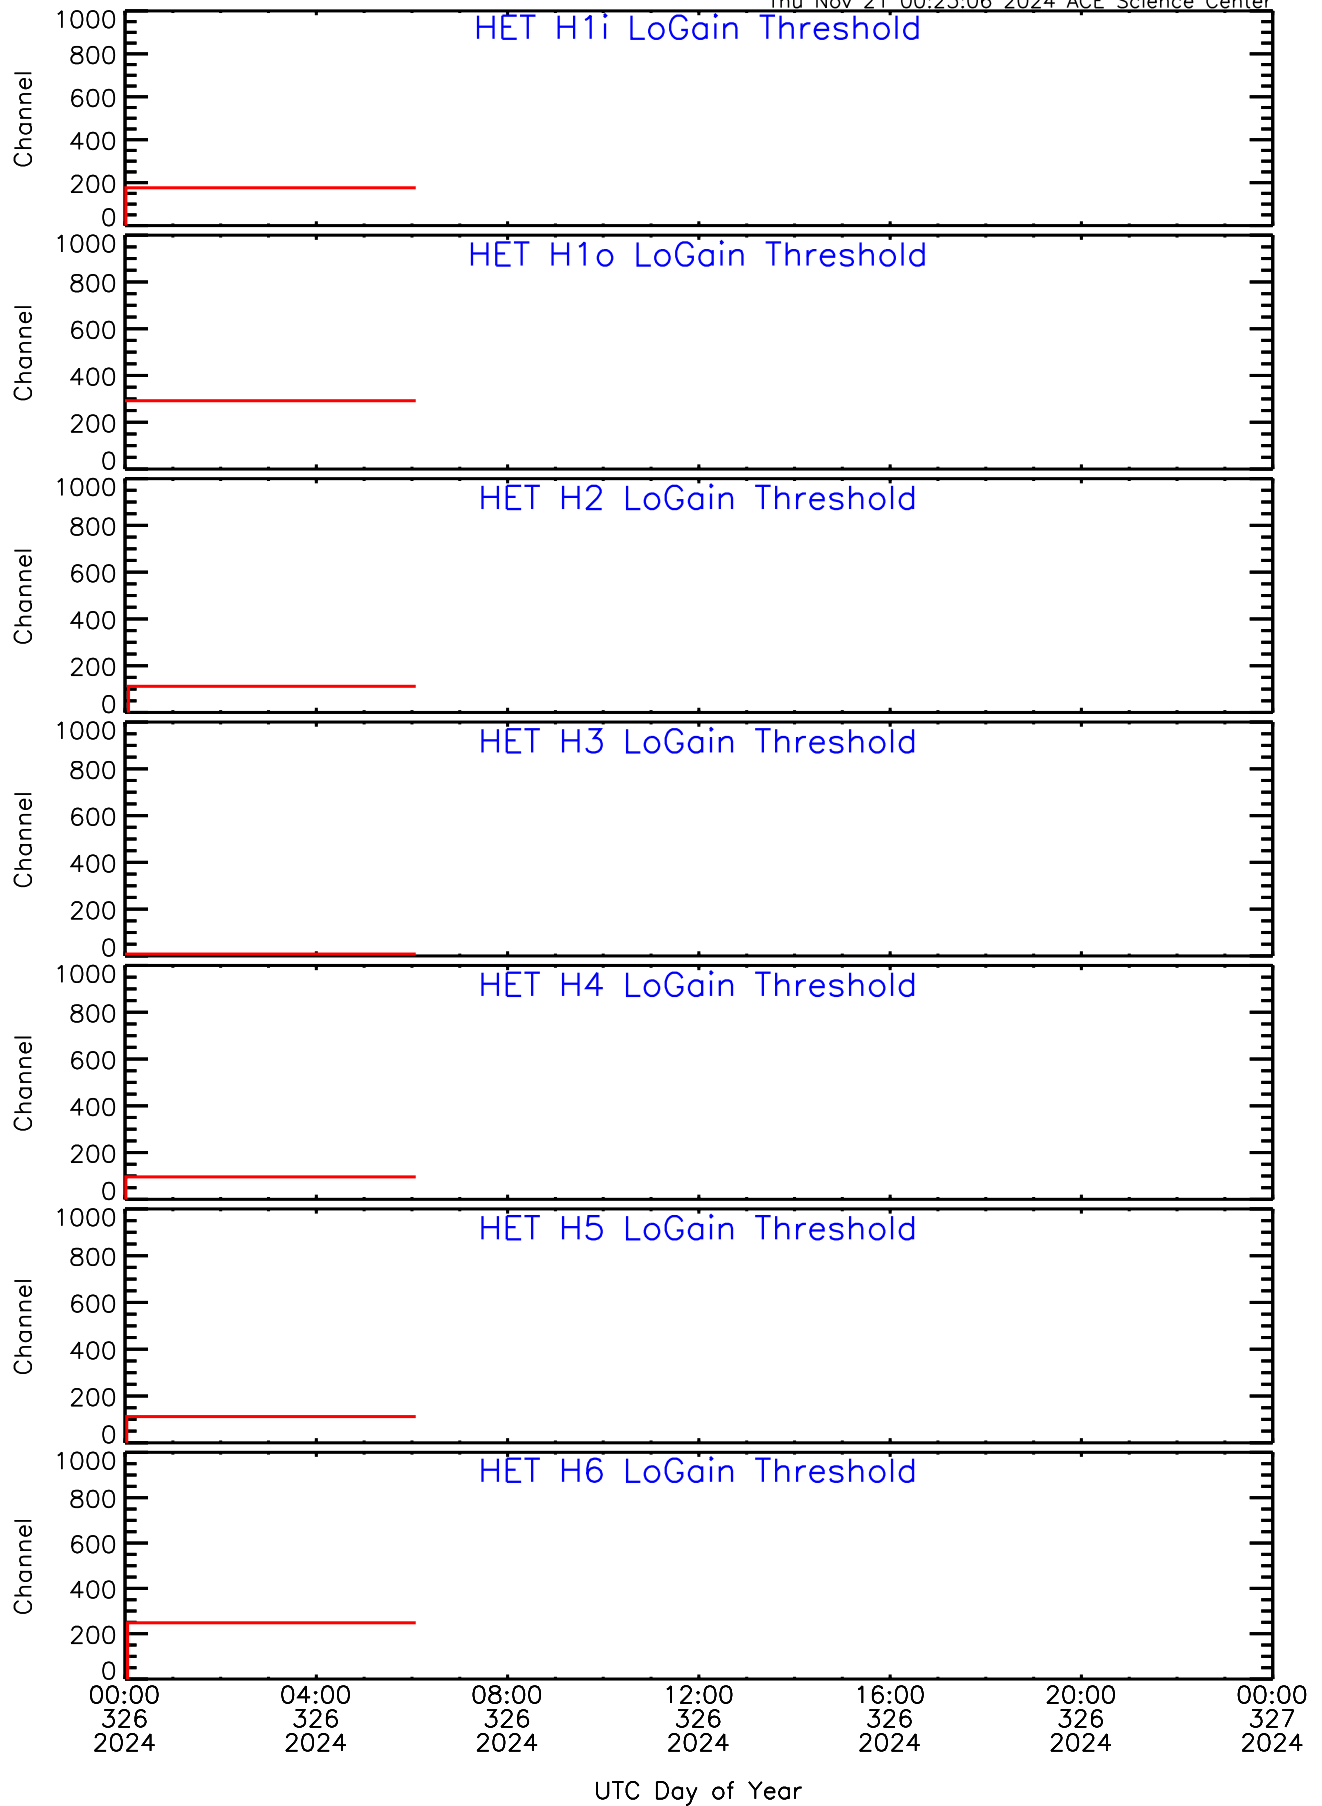

HET ahead Housekeeping Data for 2024-326

Thu Nov 21 00:23:06 2024 ACE Science Center

HET ahead Housekeeping Data for 2024-326

Thu Nov 21 00:23:06 2024 ACE Science Center

HET ahead Housekeeping Data for 2024-326

Thu Nov 21 00:23:06 2024 ACE Science Center

HET ahead Housekeeping Data for 2024-326

Thu Nov 21 00:23:07 2024 ACE Science Center

UTC Day of Year