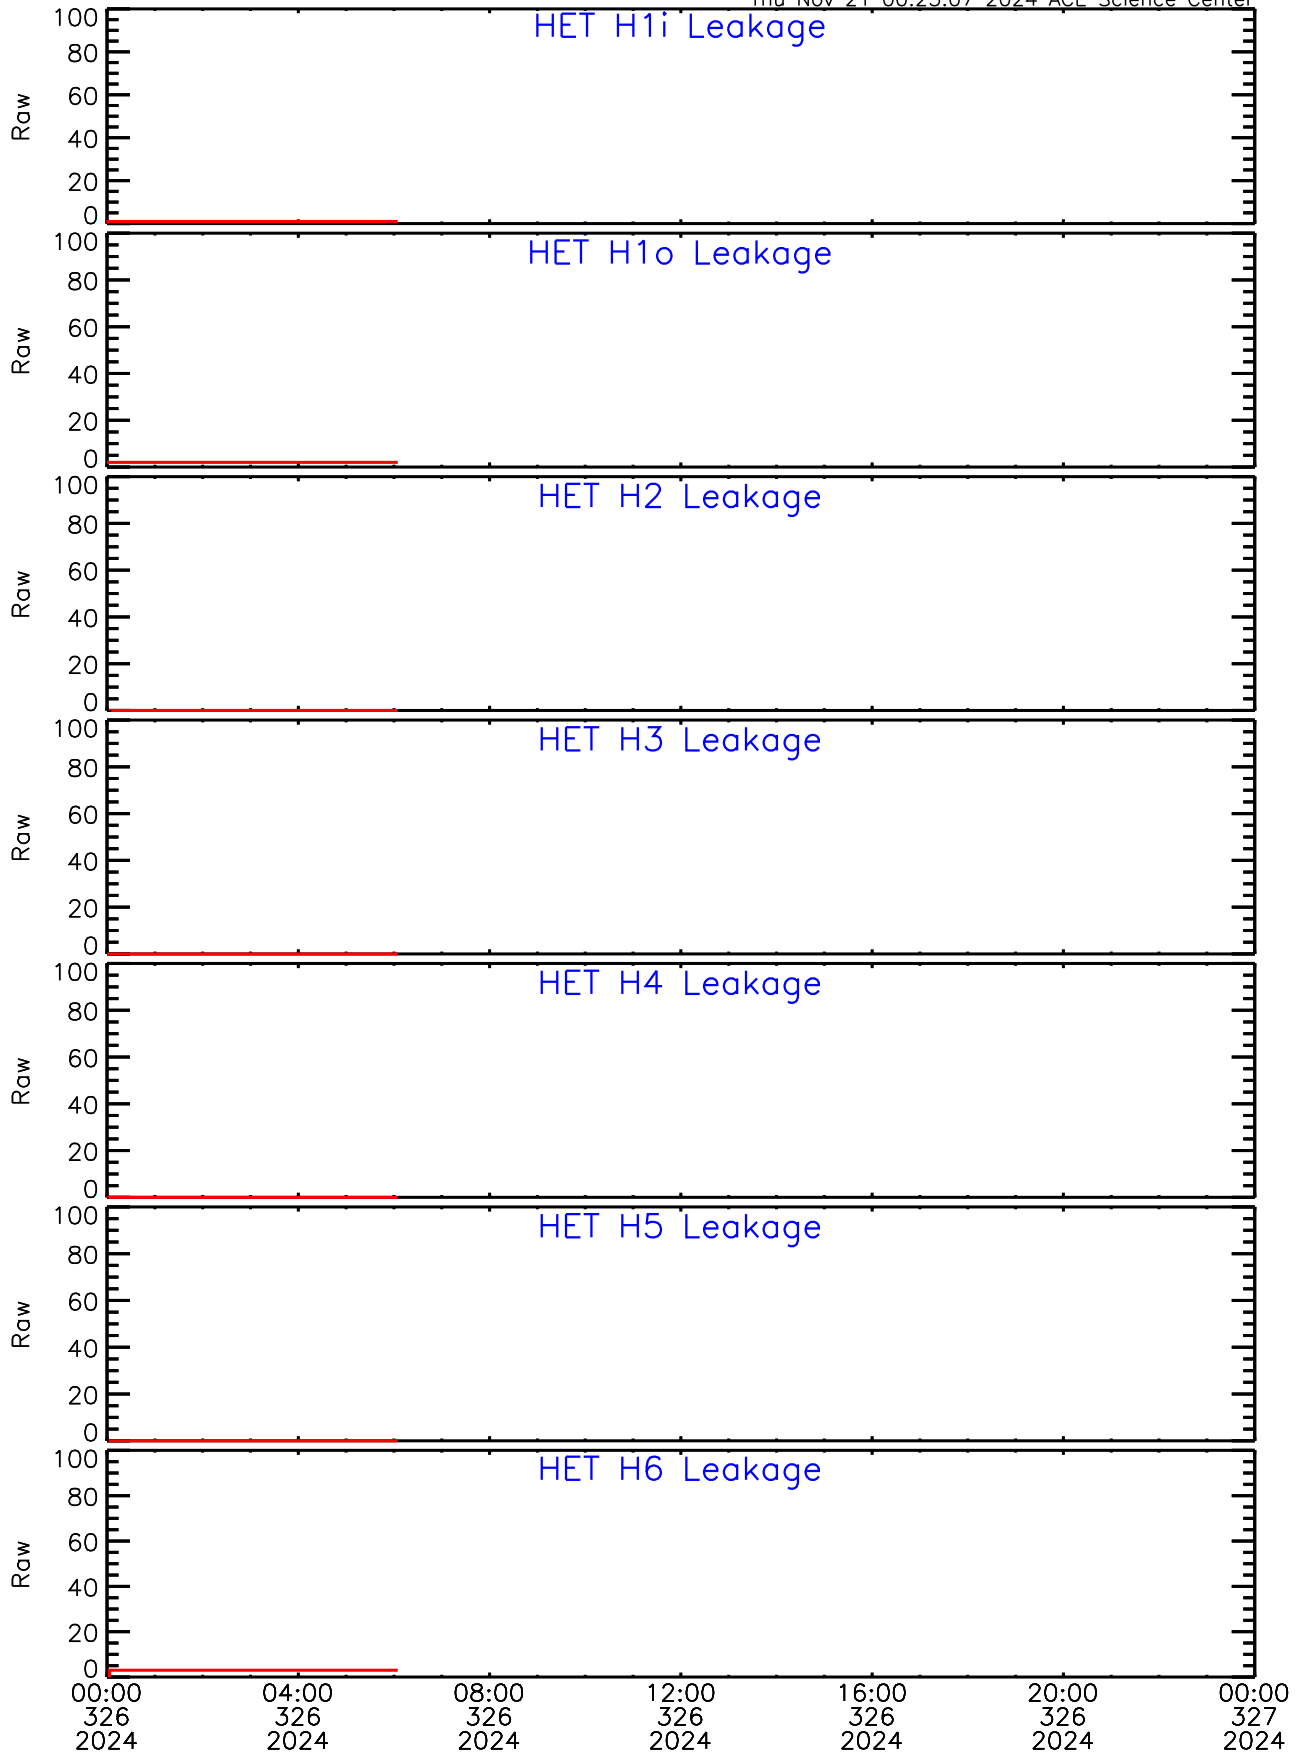

HET ahead Housekeeping Data for 2024-326

Thu Nov 21 00:23:06 2024 ACE Science Center

HET ahead Housekeeping Data for 2024-326

Thu Nov 21 00:23:06 2024 ACE Science Center

HET ahead Housekeeping Data for 2024-326

Thu Nov 21 00:23:06 2024 ACE Science Center

HET ahead Housekeeping Data for 2024-326

Thu Nov 21 00:23:07 2024 ACE Science Center

UTC Day of Year