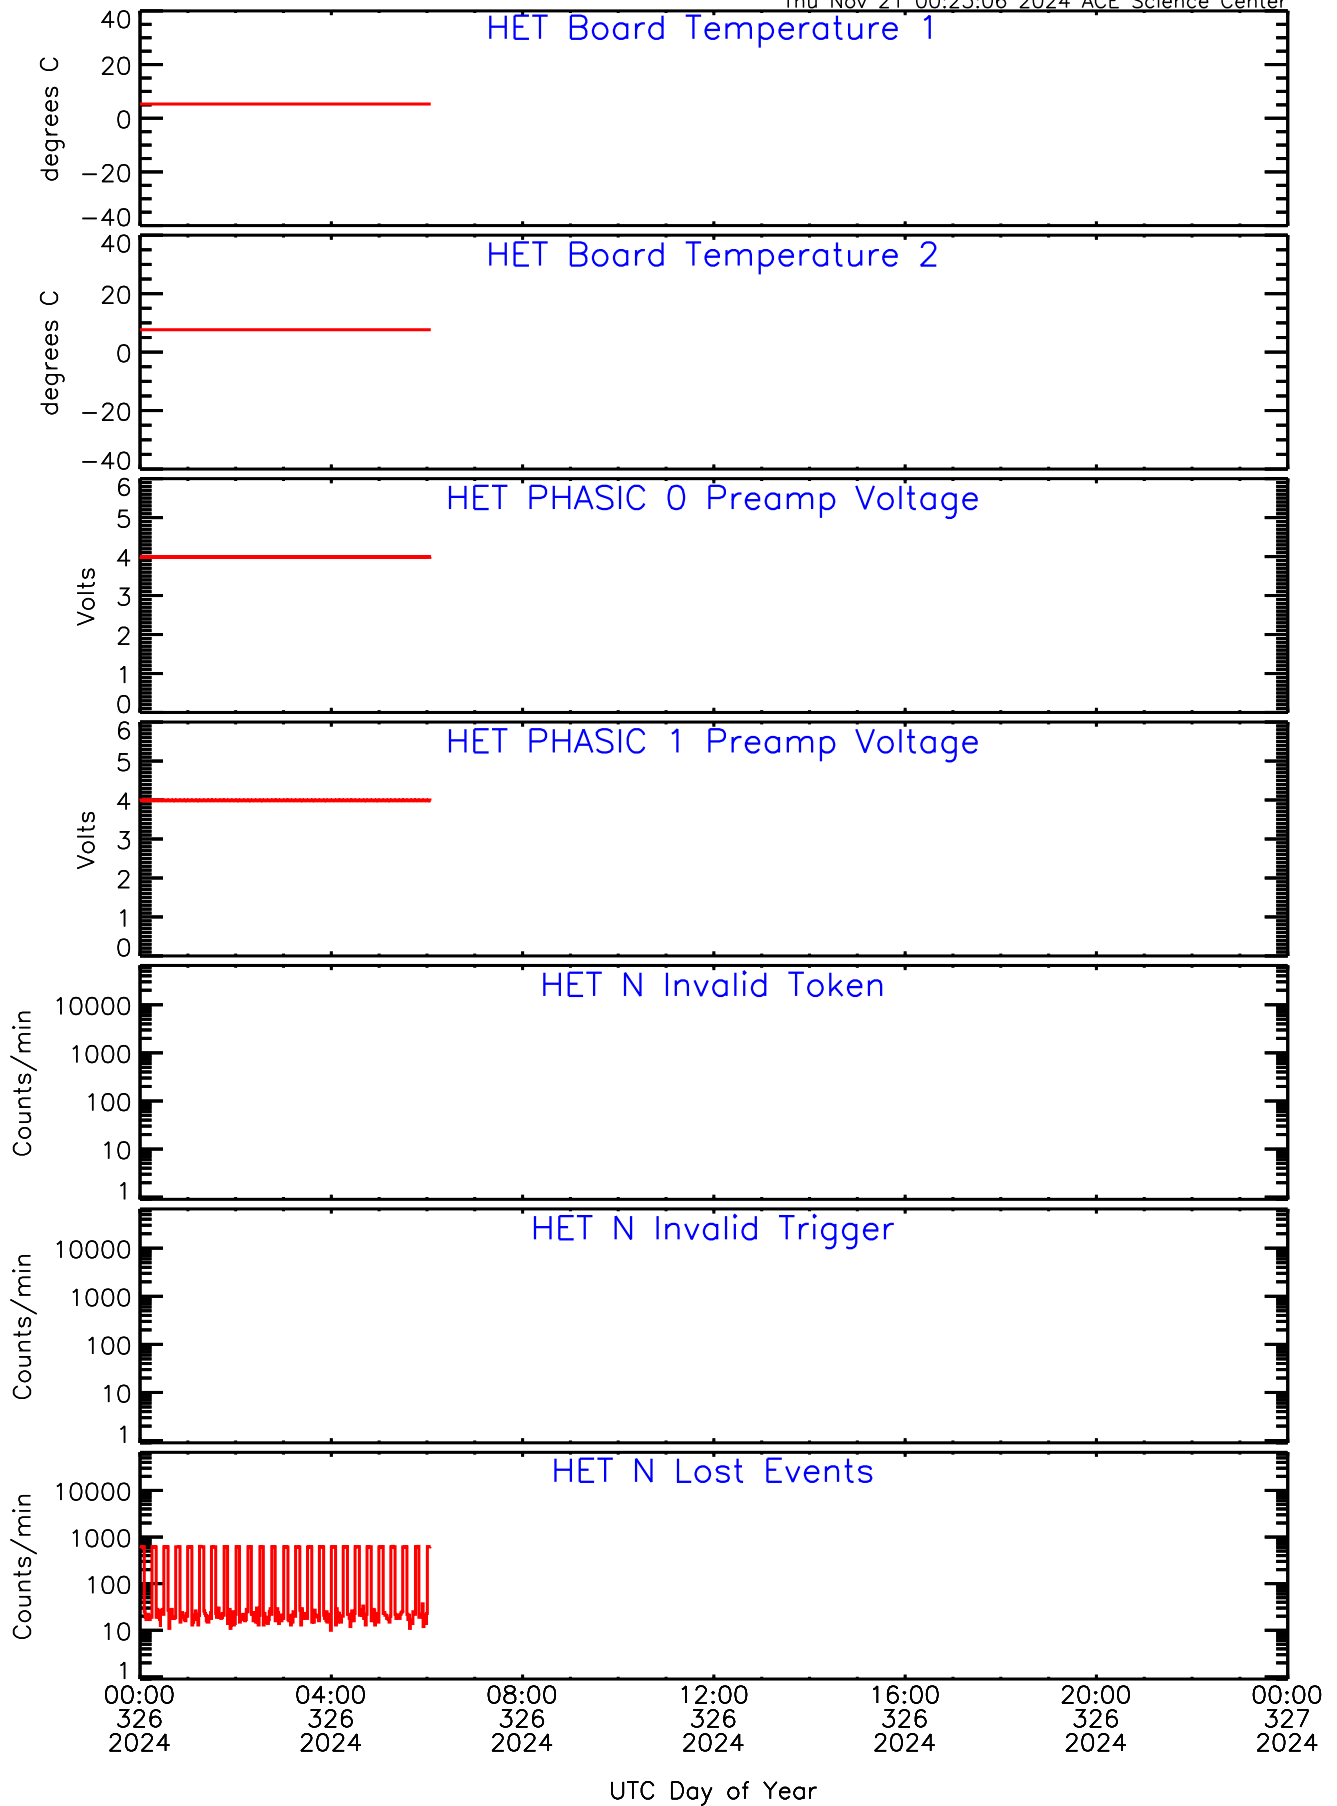

HET ahead Housekeeping Data for 2024-326

Thu Nov 21 00:23:06 2024 ACE Science Center

HET ahead Housekeeping Data for 2024-326

Thu Nov 21 00:23:06 2024 ACE Science Center

HET ahead Housekeeping Data for 2024-326

Thu Nov 21 00:23:06 2024 ACE Science Center

HET ahead Housekeeping Data for 2024-326

Thu Nov 21 00:23:07 2024 ACE Science Center

UTC Day of Year