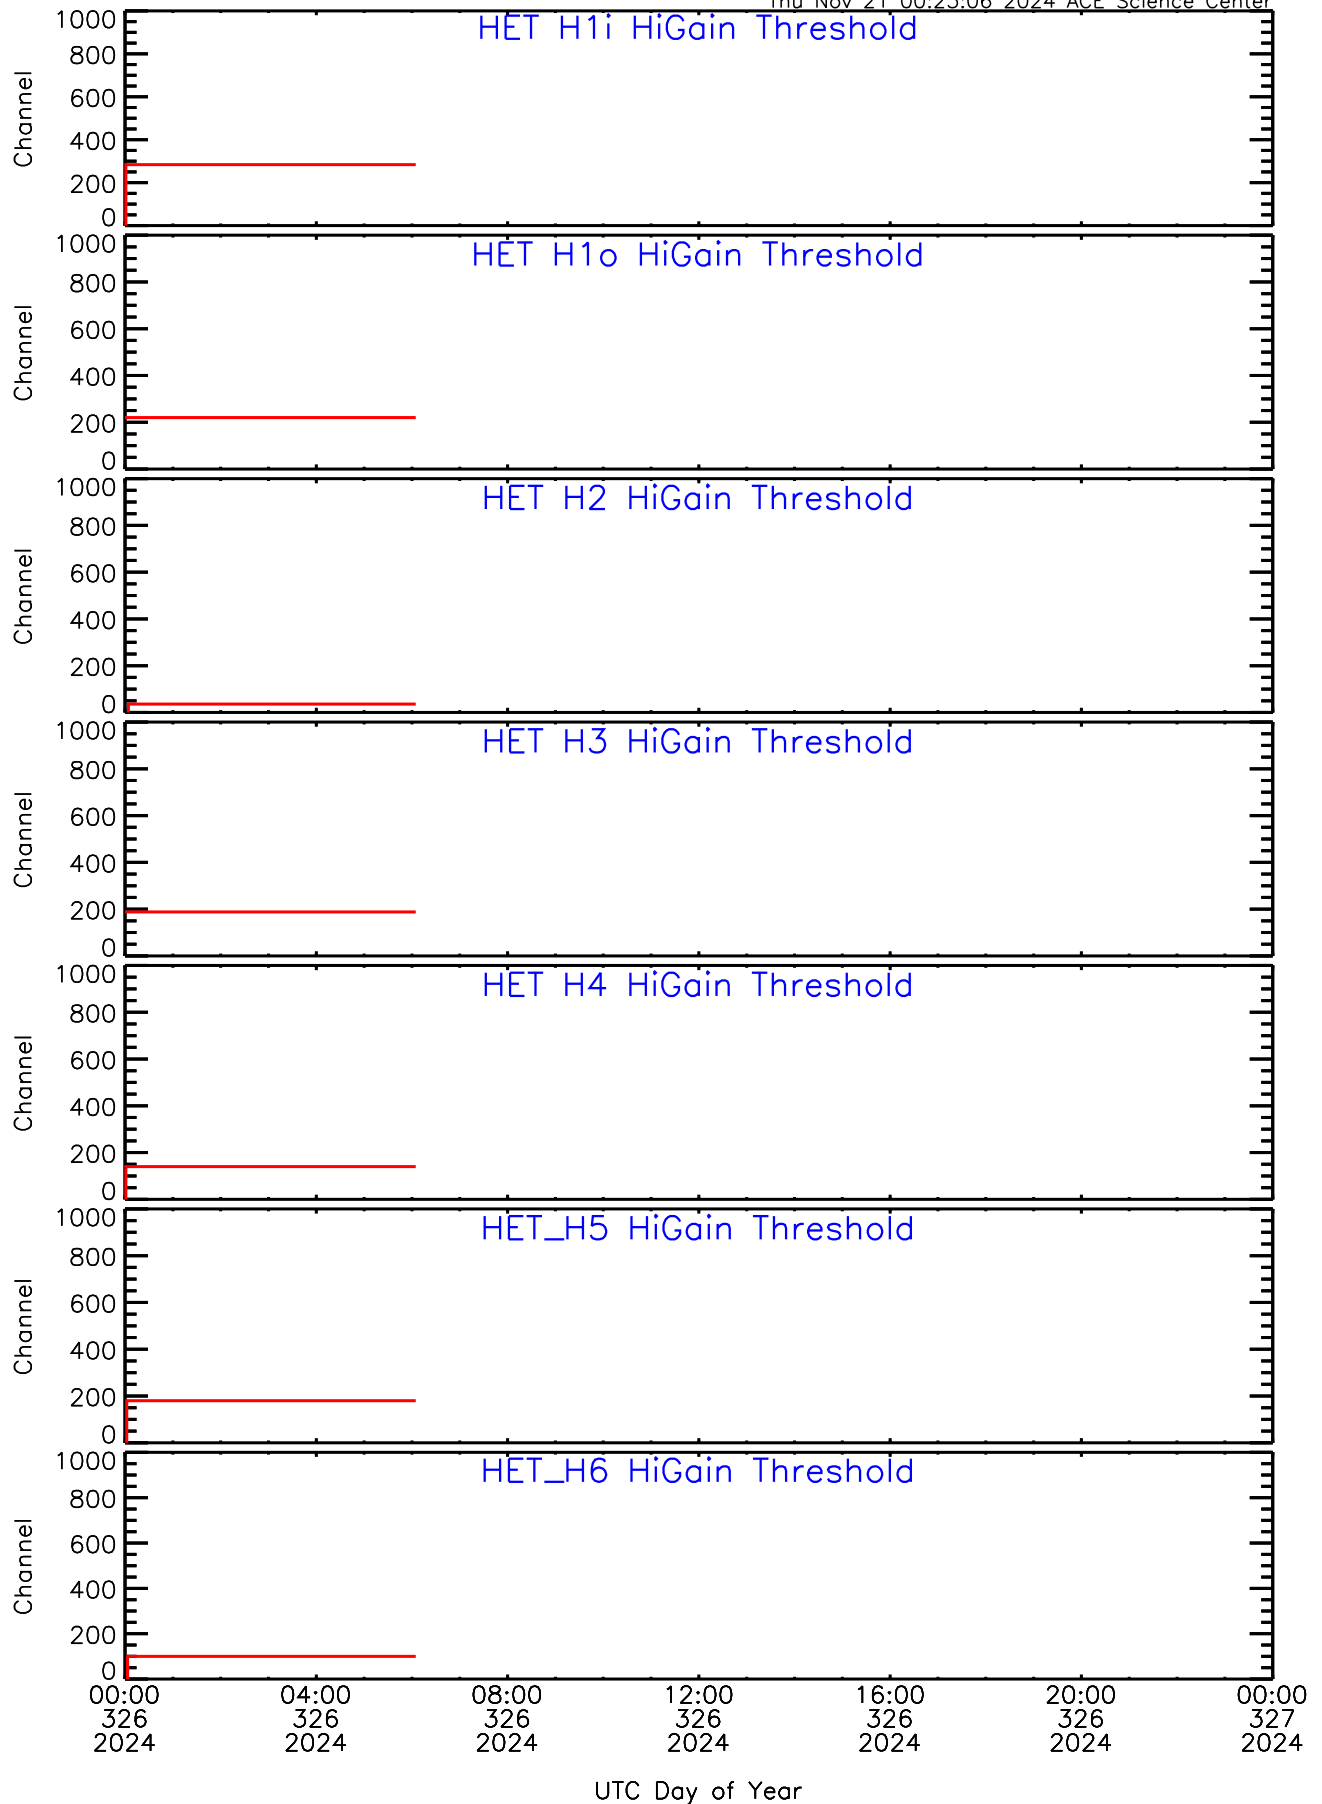

HET ahead Housekeeping Data for 2024-326

Thu Nov 21 00:23:06 2024 ACE Science Center

HET ahead Housekeeping Data for 2024-326

Thu Nov 21 00:23:06 2024 ACE Science Center

HET ahead Housekeeping Data for 2024-326

Thu Nov 21 00:23:06 2024 ACE Science Center

HET ahead Housekeeping Data for 2024-326

Thu Nov 21 00:23:07 2024 ACE Science Center

UTC Day of Year