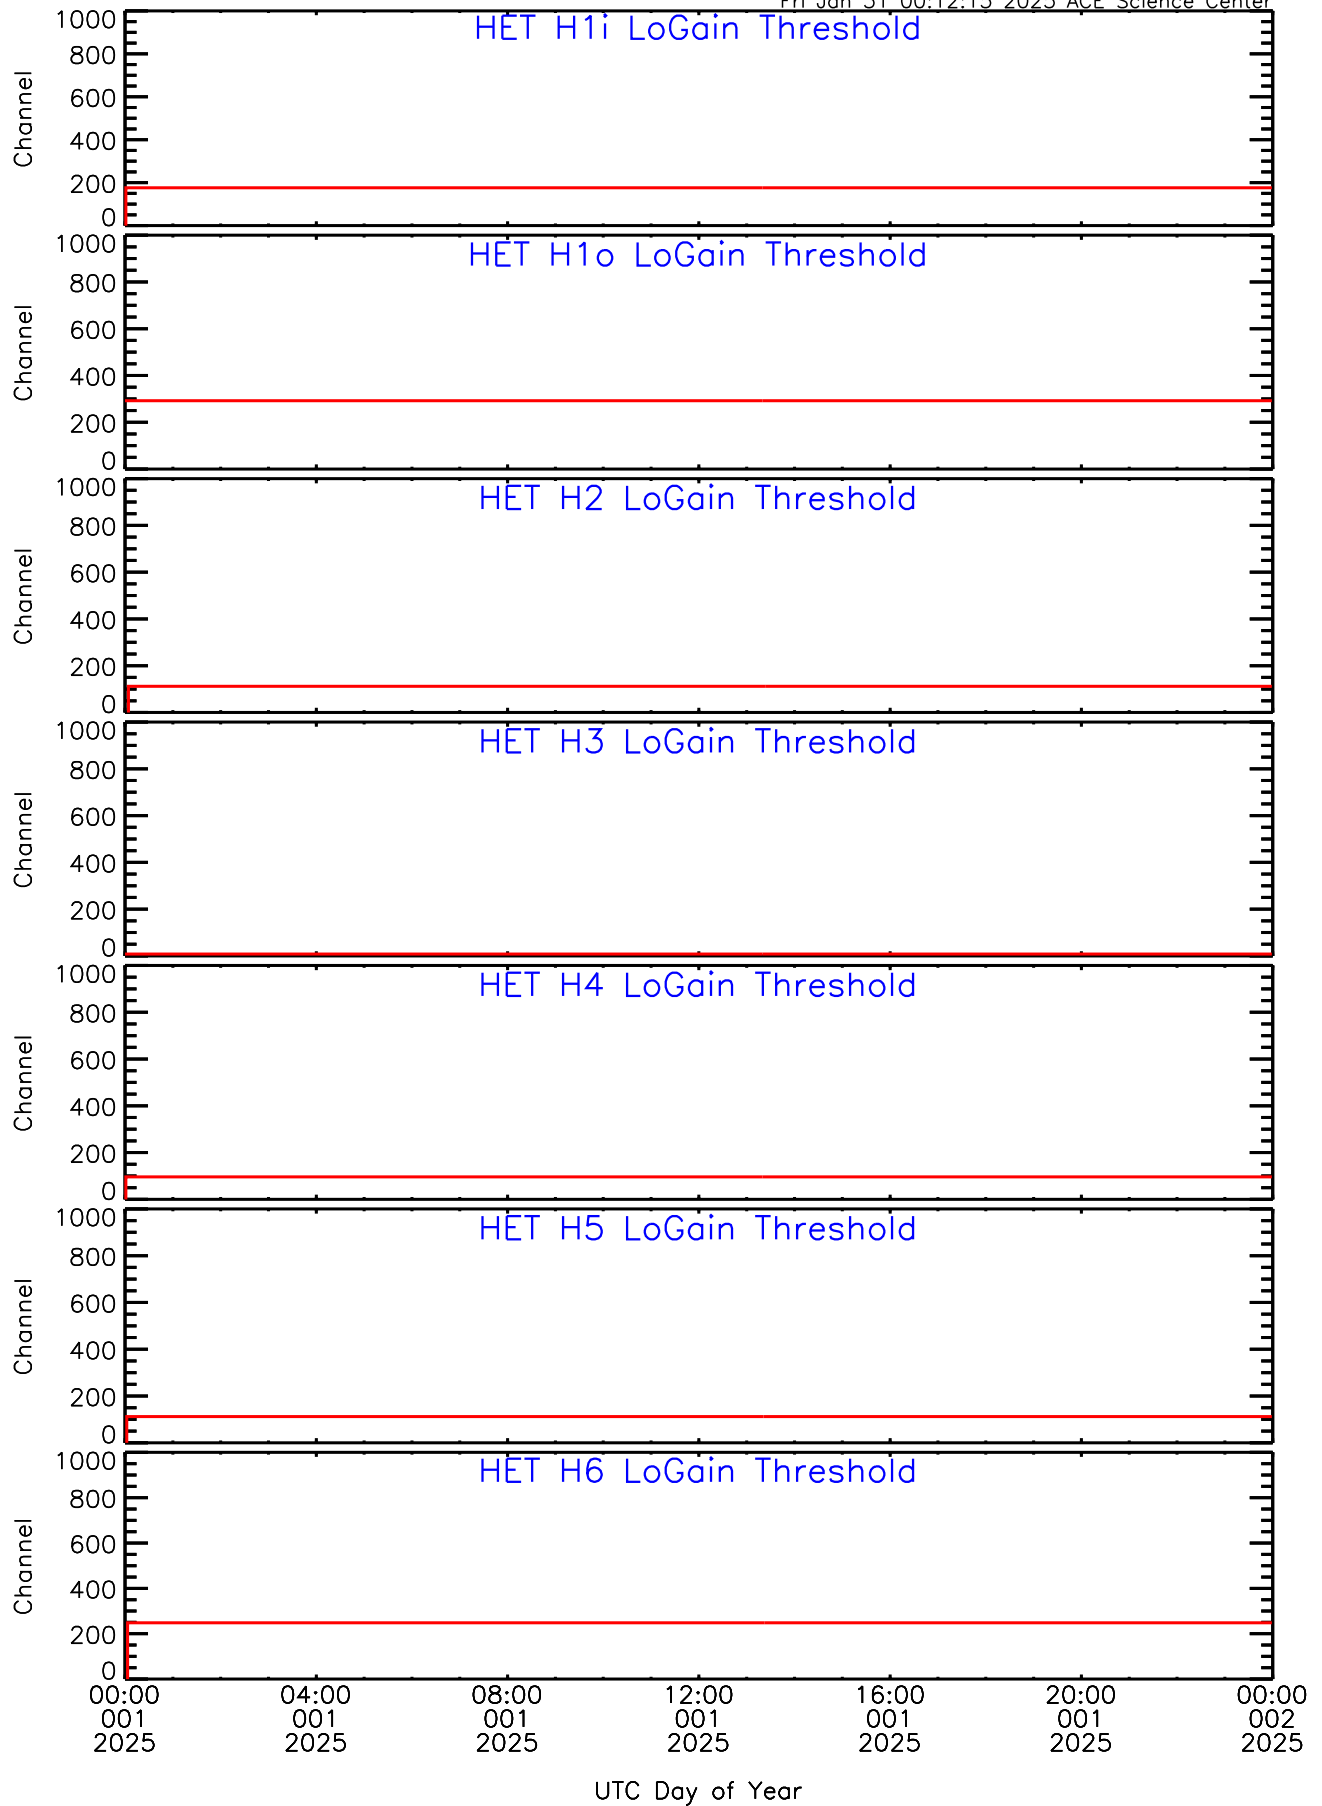

HET ahead Housekeeping Data for 2025-001

Fri Jan 31 00:12:15 2025 ACE Science Center

HET ahead Housekeeping Data for 2025-001

Fri Jan 31 00:12:15 2025 ACE Science Center

HET ahead Housekeeping Data for 2025-001

Fri Jan 31 00:12:15 2025 ACE Science Center

HET ahead Housekeeping Data for 2025-001

Fri Jan 31 00:12:15 2025 ACE Science Center