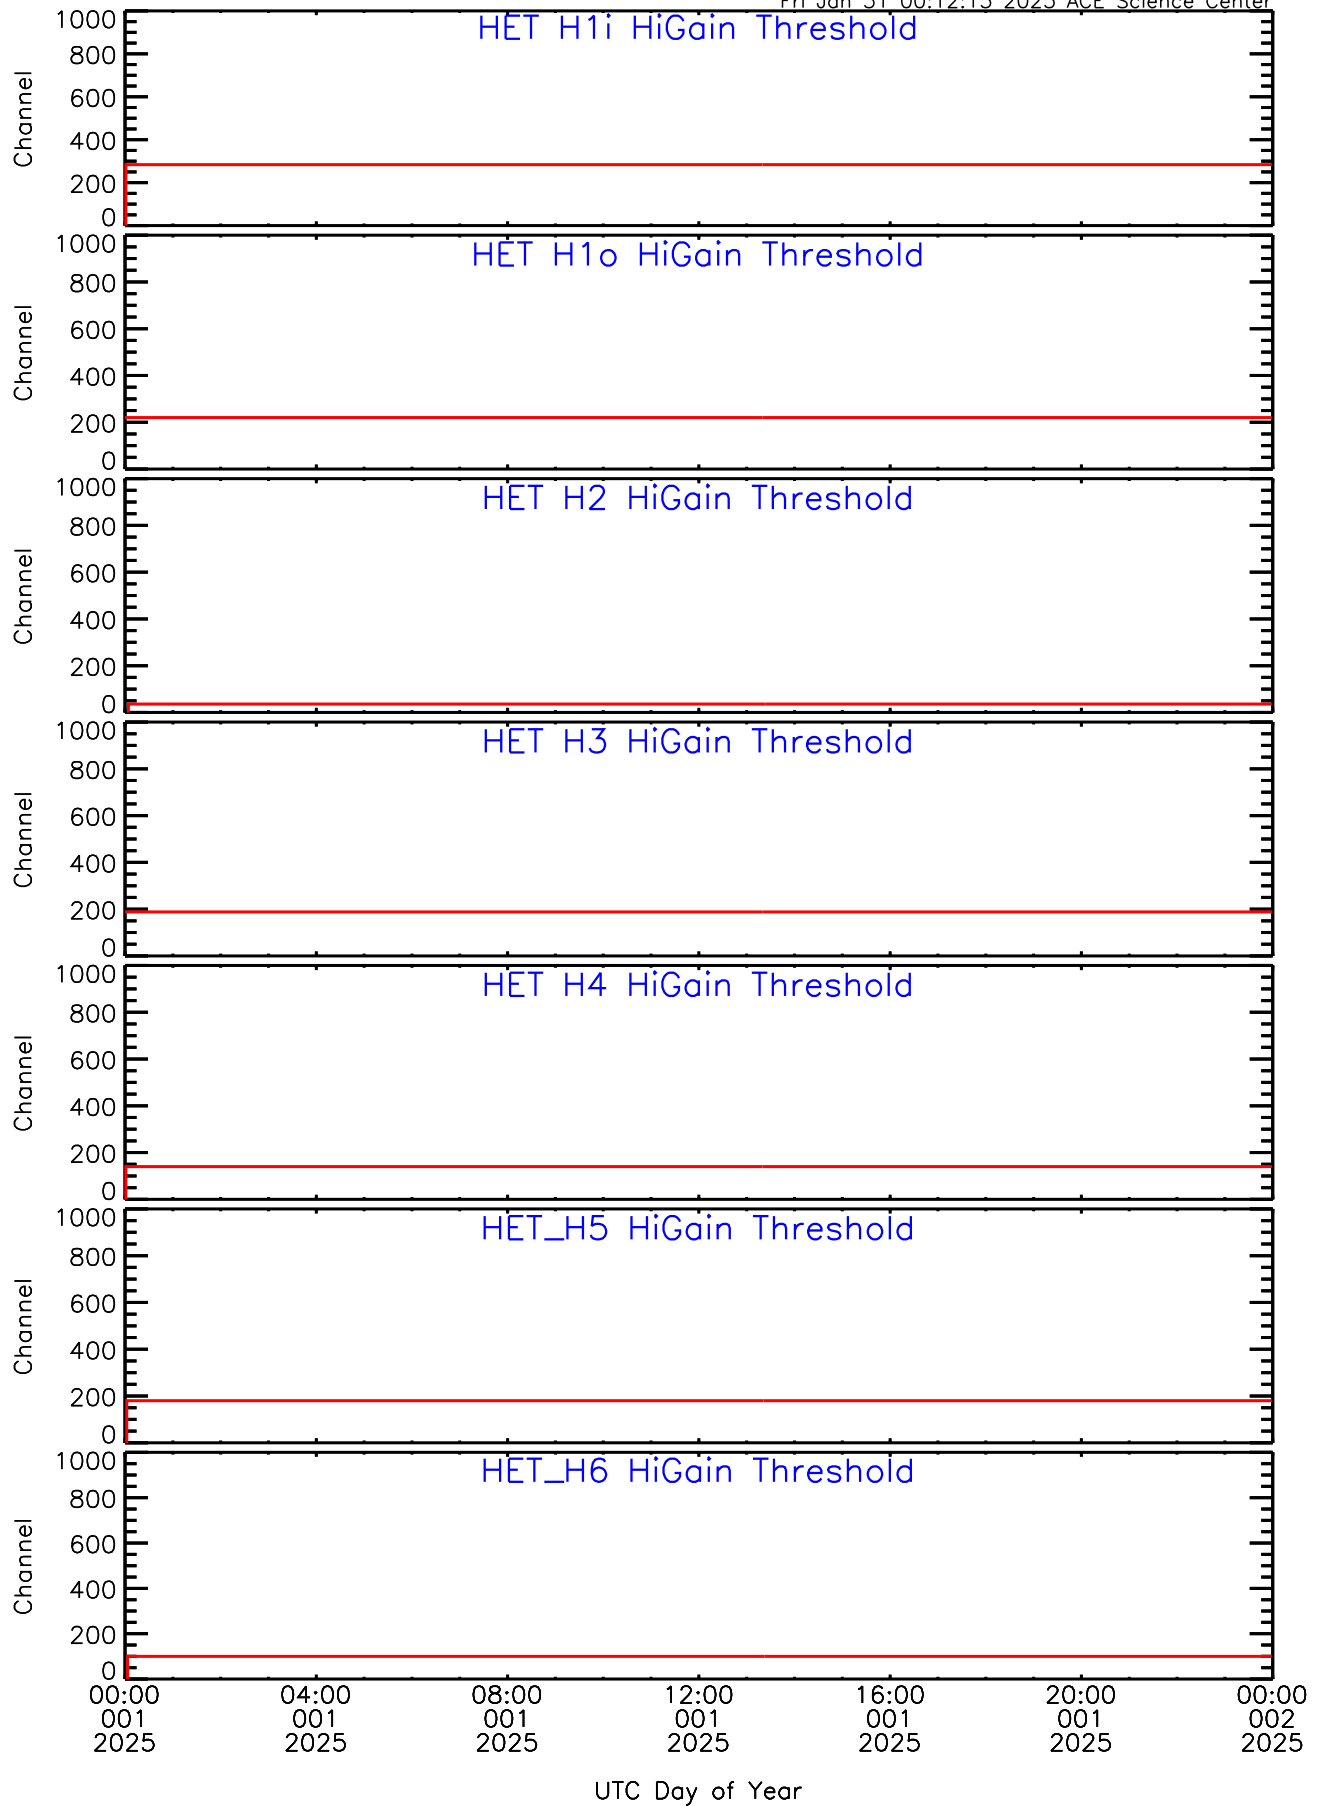

HET ahead Housekeeping Data for 2025-001

Fri Jan 31 00:12:15 2025 ACE Science Center

HET ahead Housekeeping Data for 2025-001

Fri Jan 31 00:12:15 2025 ACE Science Center

HET ahead Housekeeping Data for 2025-001

Fri Jan 31 00:12:15 2025 ACE Science Center

HET ahead Housekeeping Data for 2025-001

Fri Jan 31 00:12:15 2025 ACE Science Center