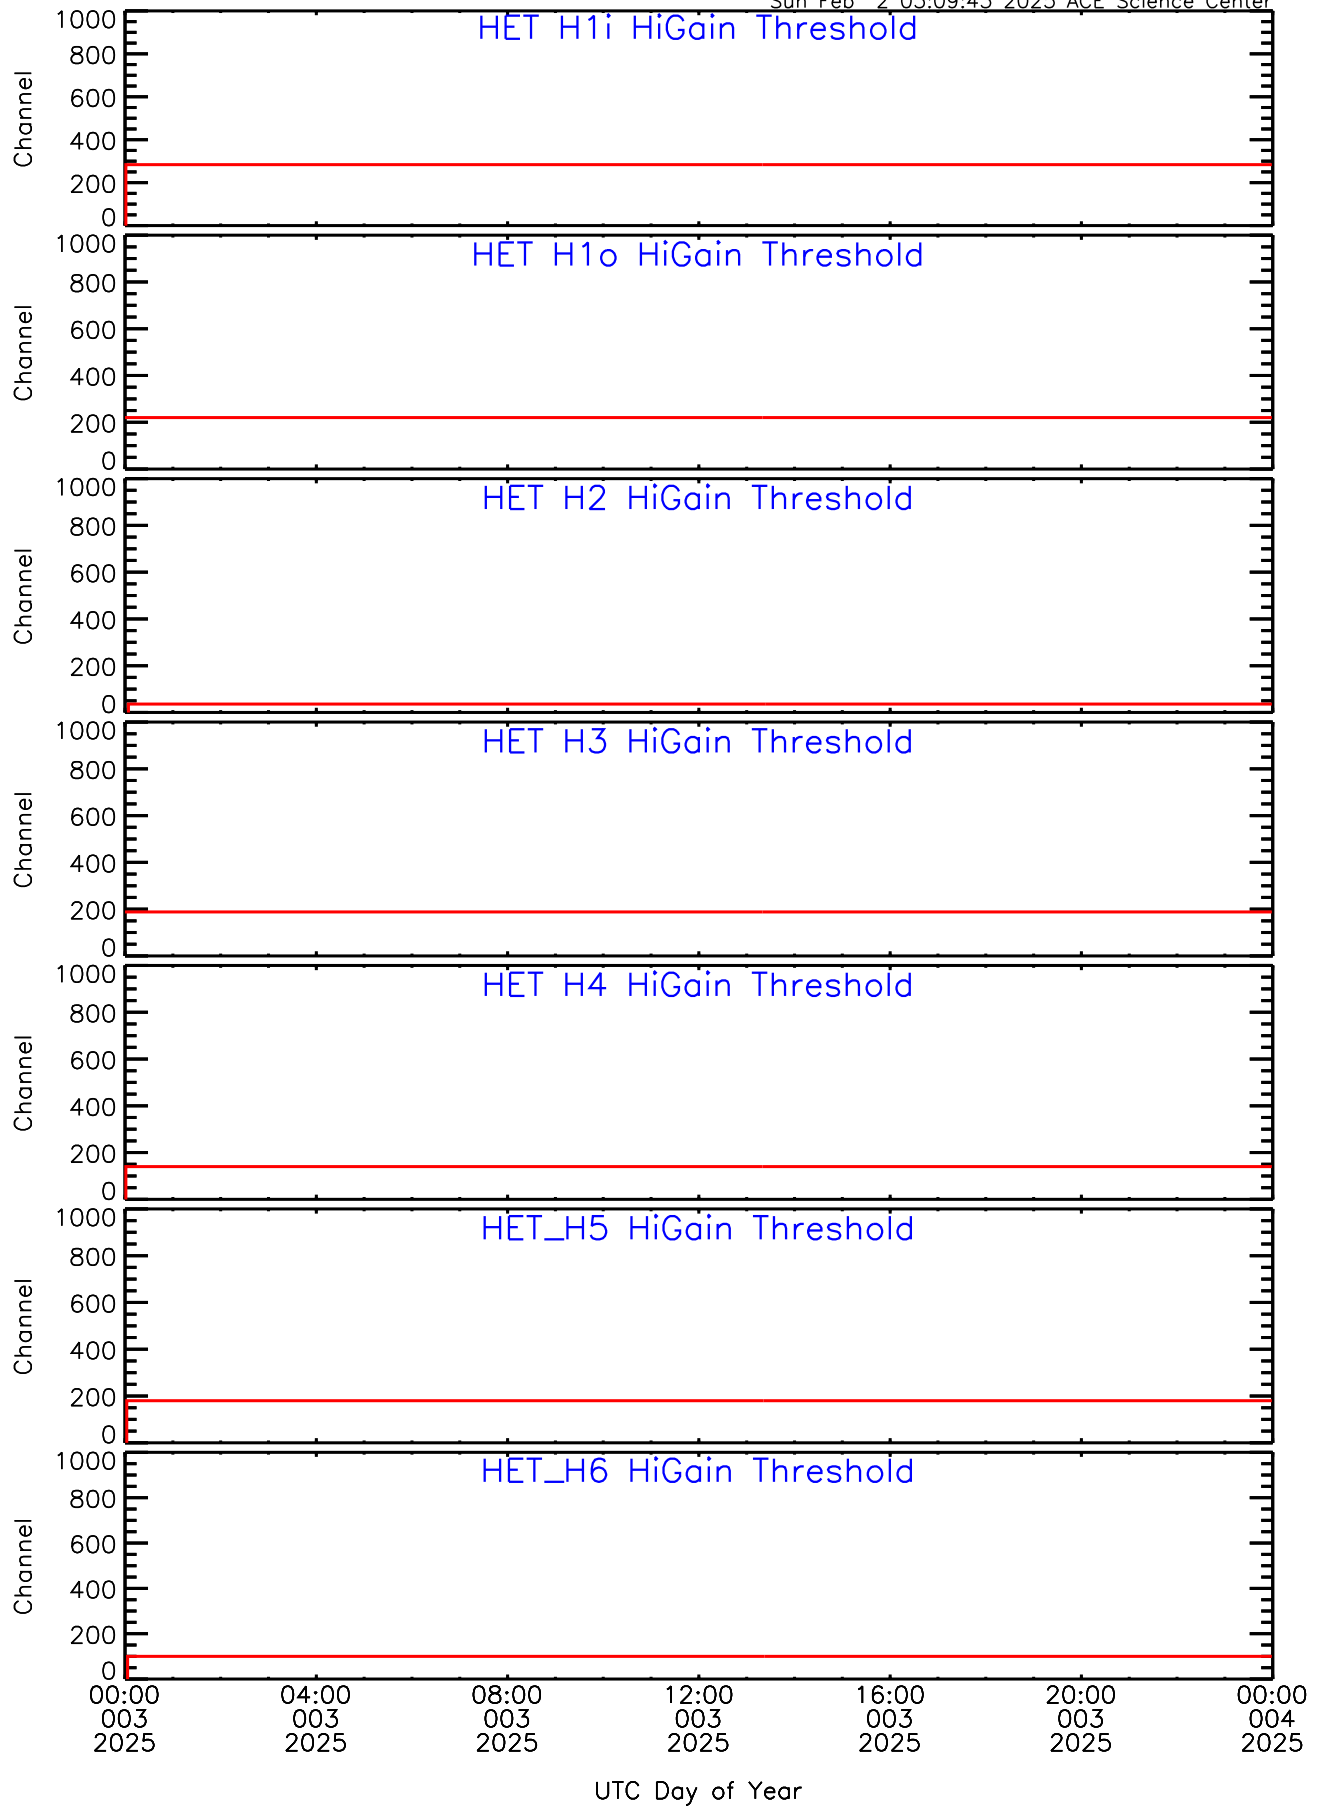

HET ahead Housekeeping Data for 2025-003

Sun Feb 2 03:09:43 2025 ACE Science Center

HET ahead Housekeeping Data for 2025-003

Sun Feb 2 03:09:43 2025 ACE Science Center

HET ahead Housekeeping Data for 2025-003

Sun Feb 2 03:09:43 2025 ACE Science Center

HET ahead Housekeeping Data for 2025-003

Sun Feb 2 03:09:43 2025 ACE Science Center