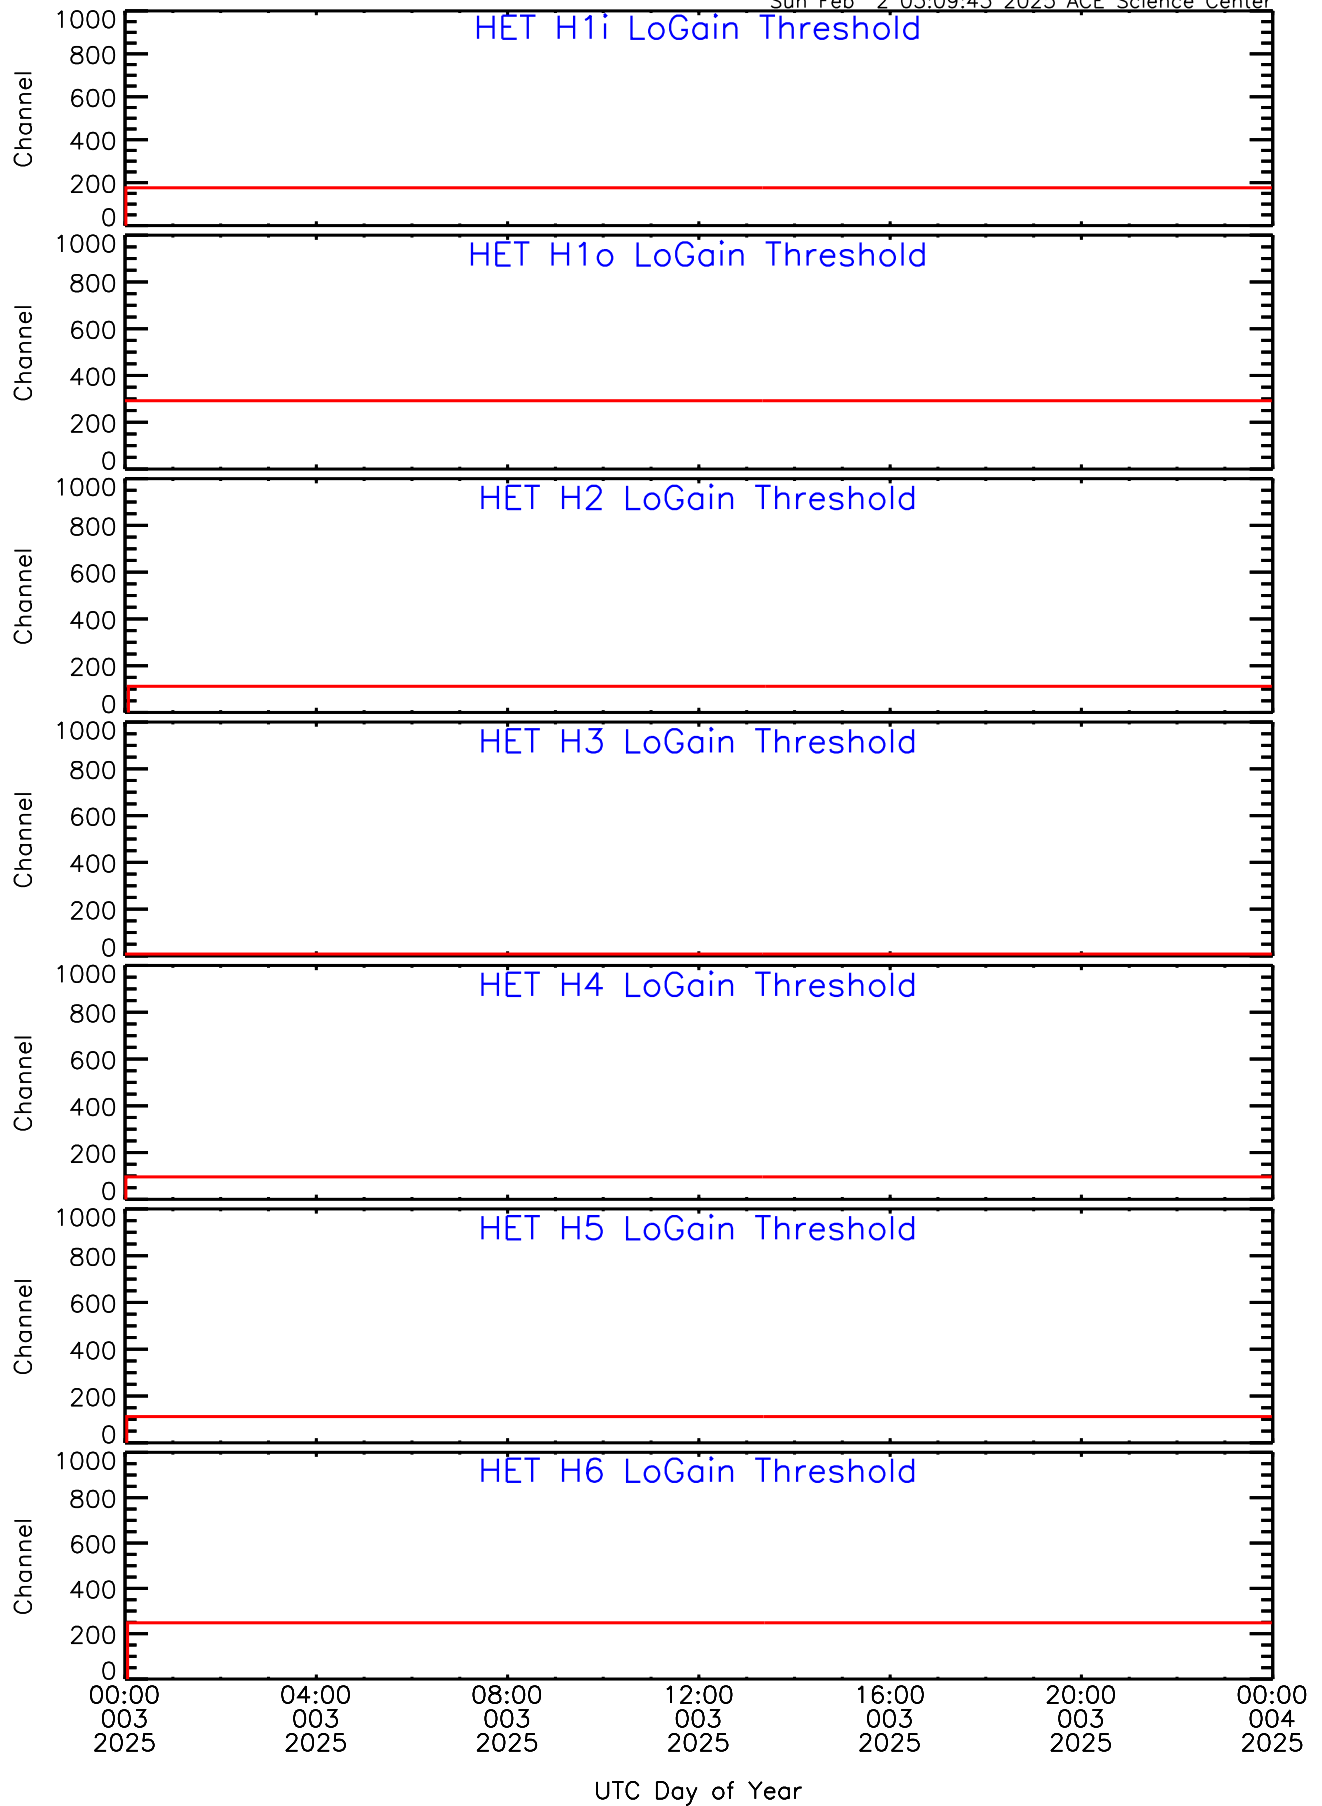

HET ahead Housekeeping Data for 2025-003

Sun Feb 2 03:09:43 2025 ACE Science Center

HET ahead Housekeeping Data for 2025-003

Sun Feb 2 03:09:43 2025 ACE Science Center

HET ahead Housekeeping Data for 2025-003

Sun Feb 2 03:09:43 2025 ACE Science Center

HET ahead Housekeeping Data for 2025-003

Sun Feb 2 03:09:43 2025 ACE Science Center