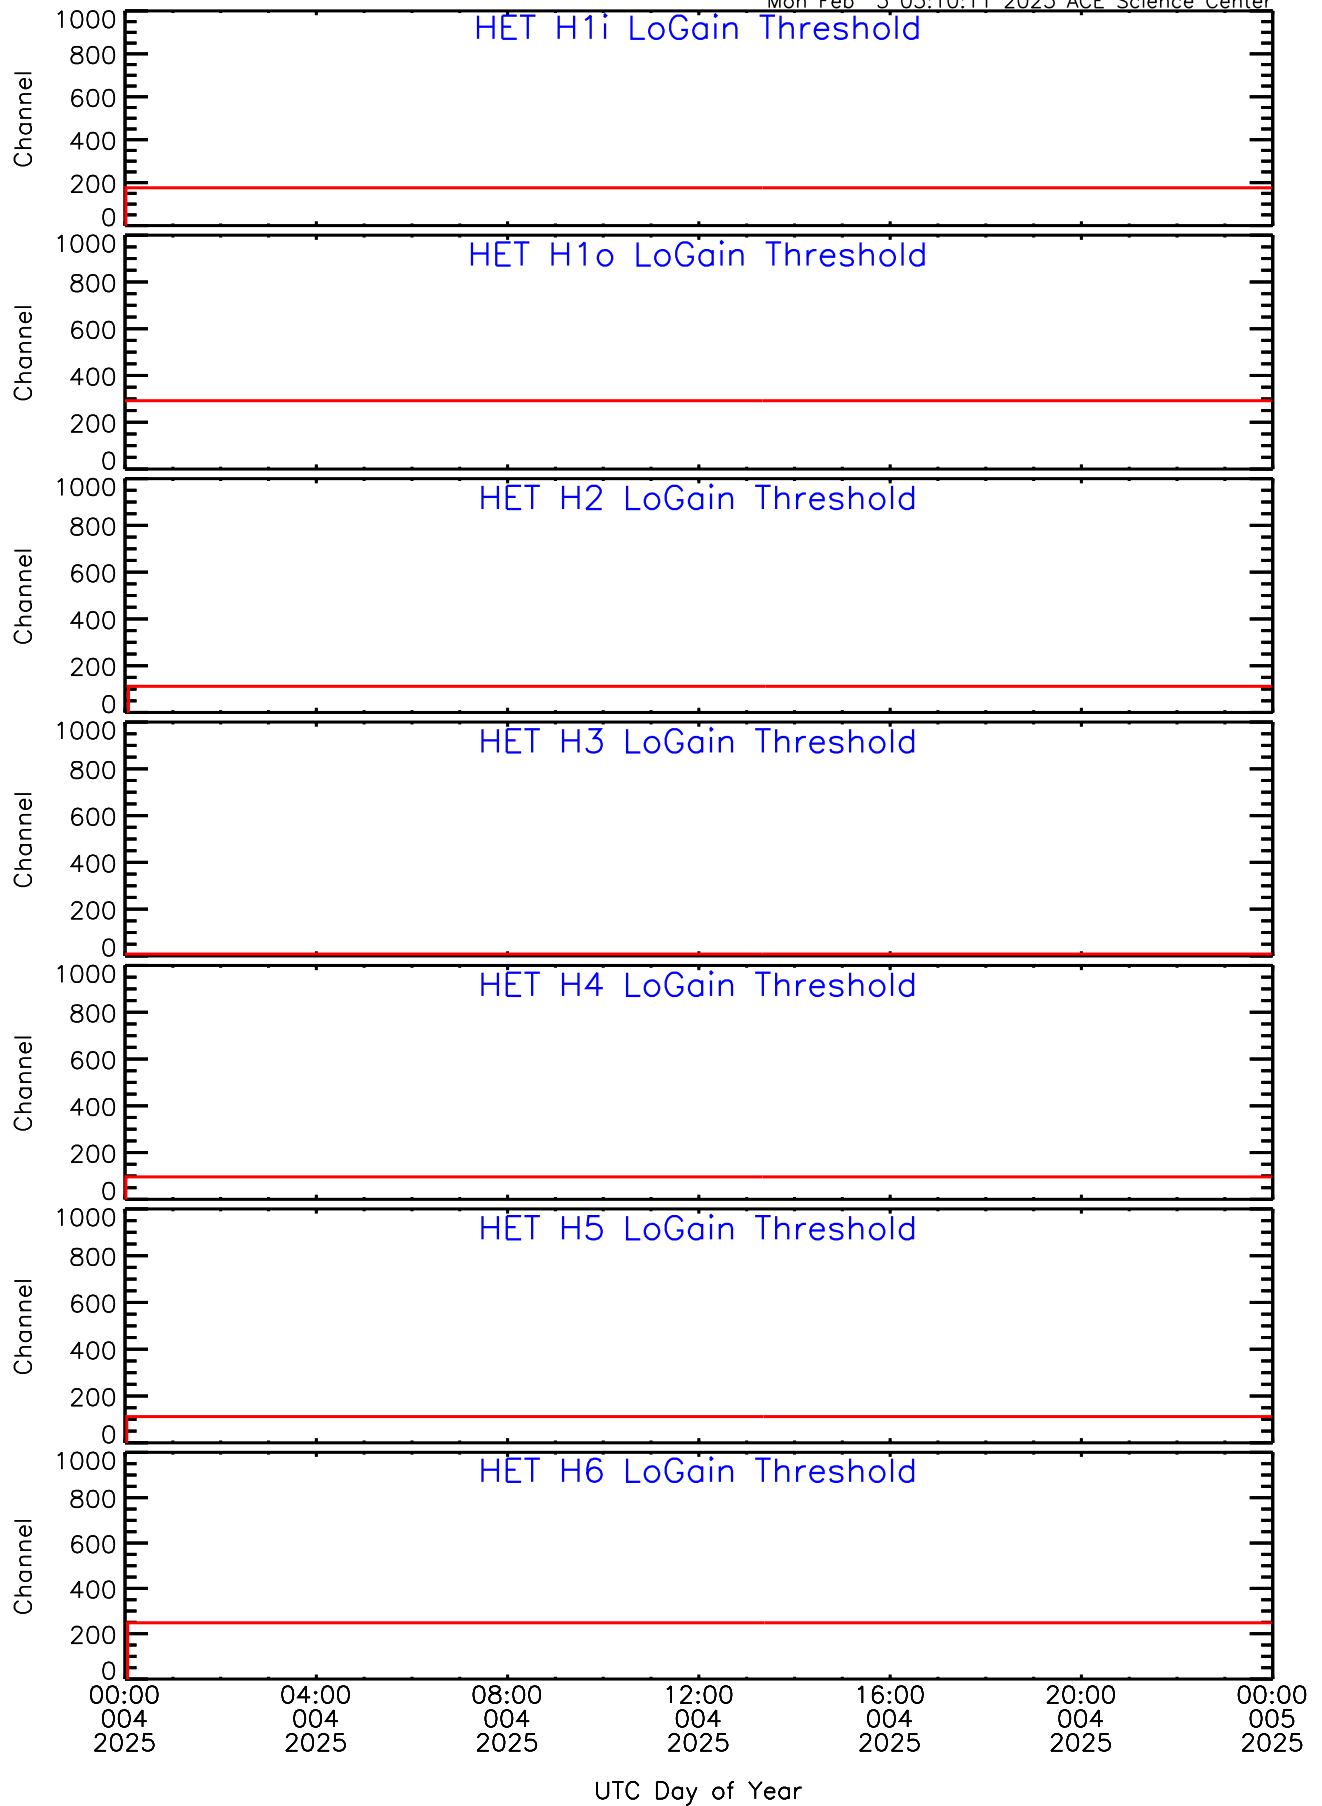

HET ahead Housekeeping Data for 2025-004

Mon Feb 3 03:10:11 2025 ACE Science Center