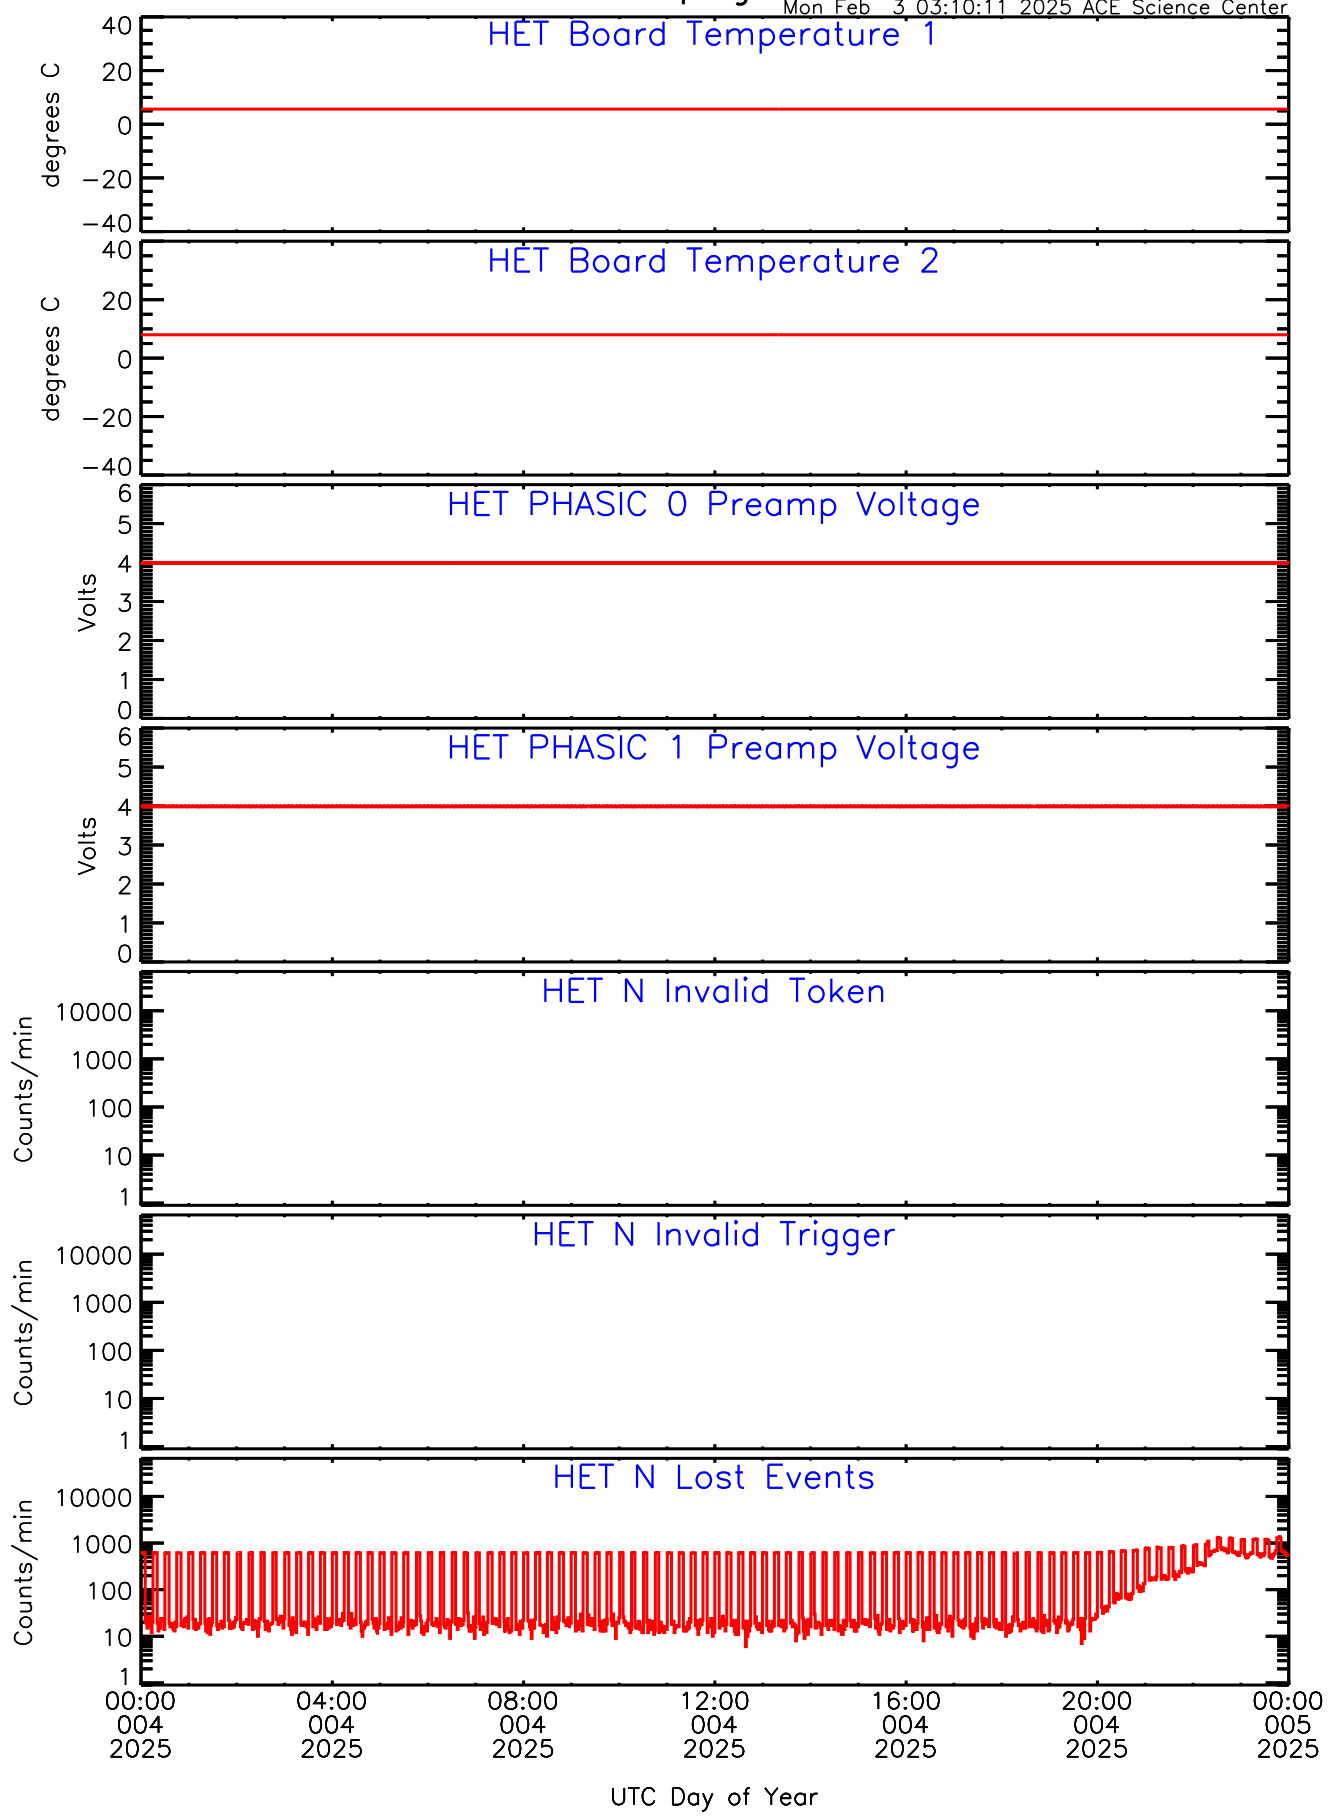

# HET ahead Housekeeping Data for 2025-004

Mon Feb 3 03:10:11 2025 ACE Science Center