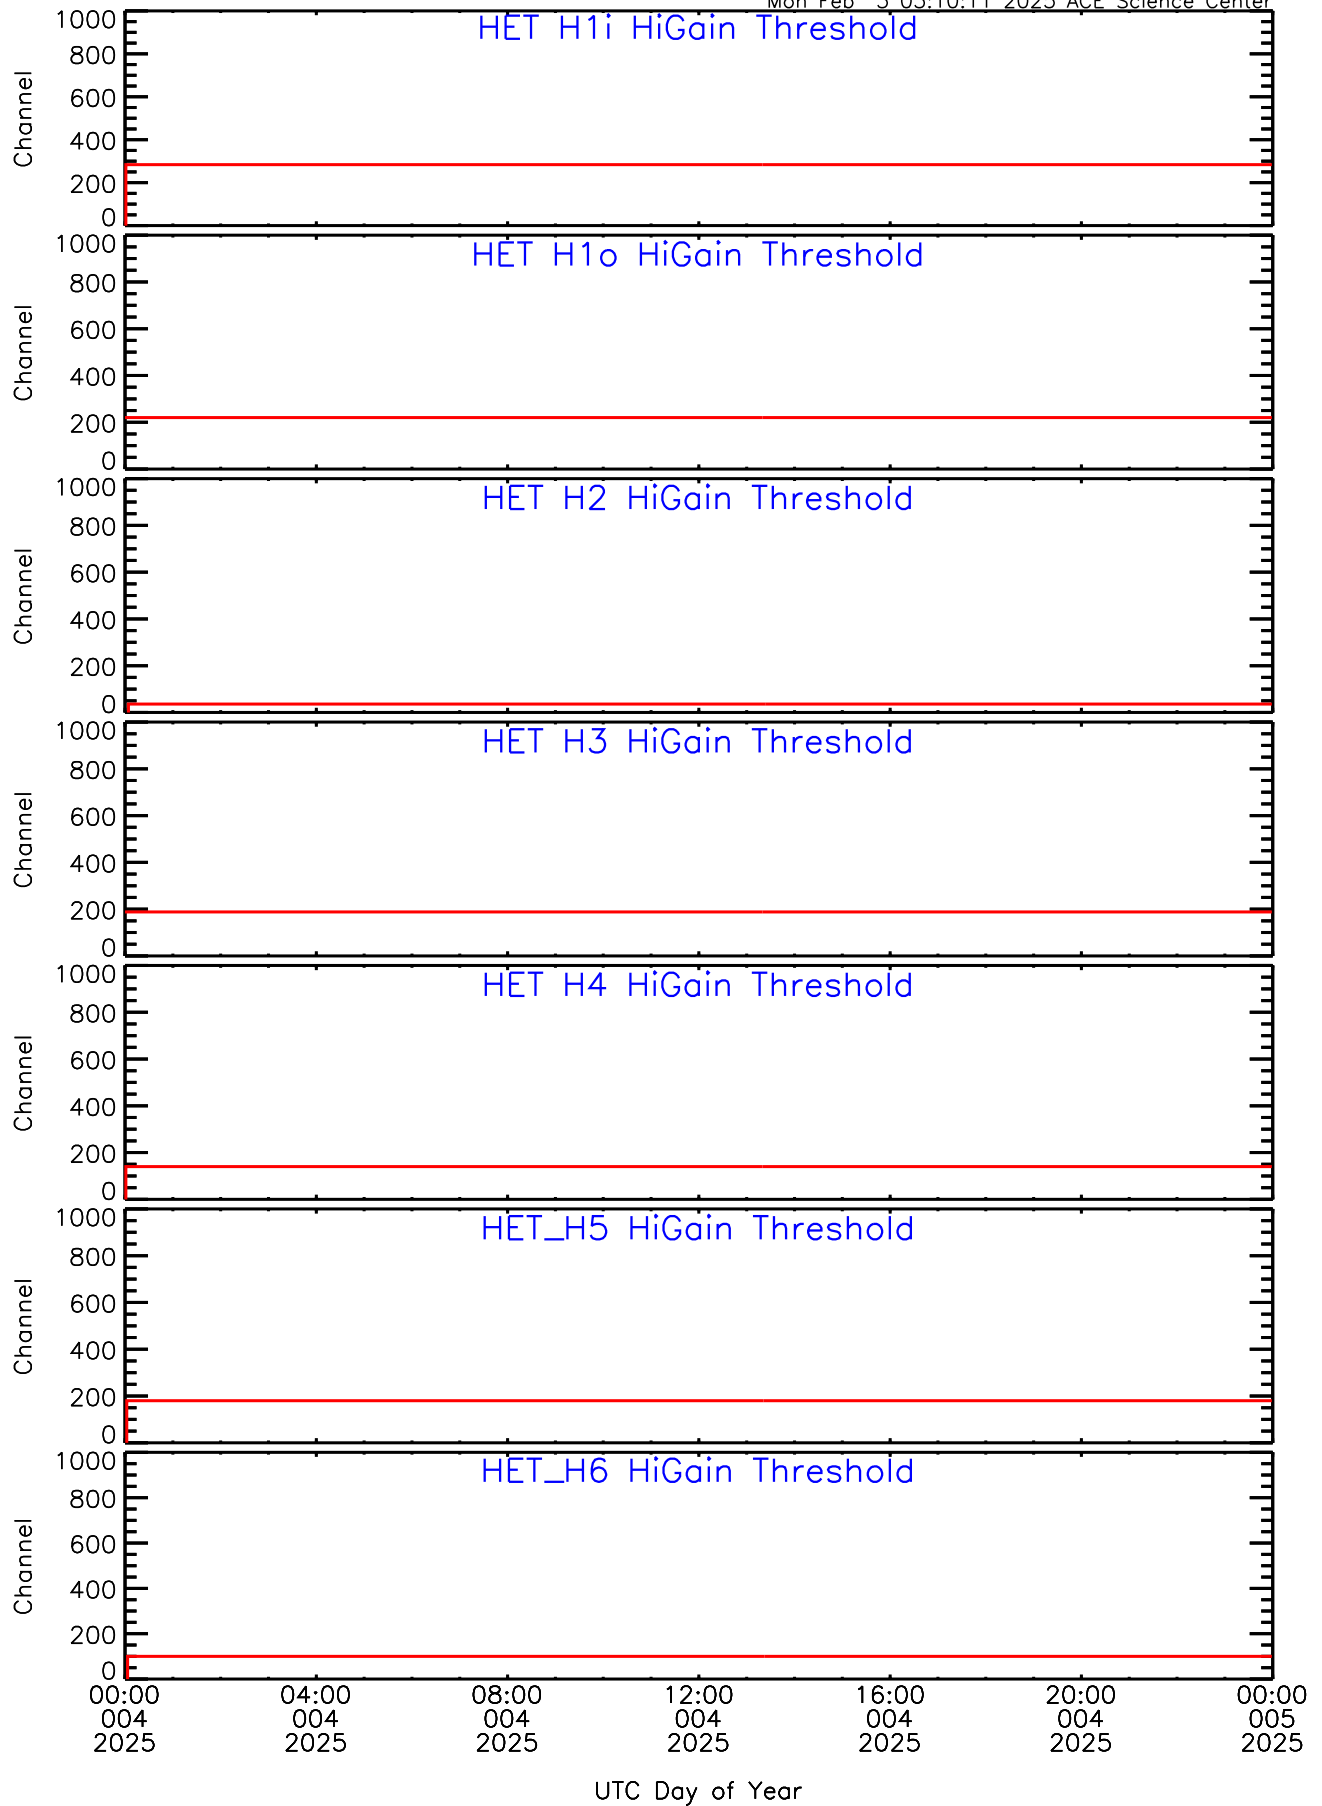

HET ahead Housekeeping Data for 2025-004

Mon Feb 3 03:10:11 2025 ACE Science Center