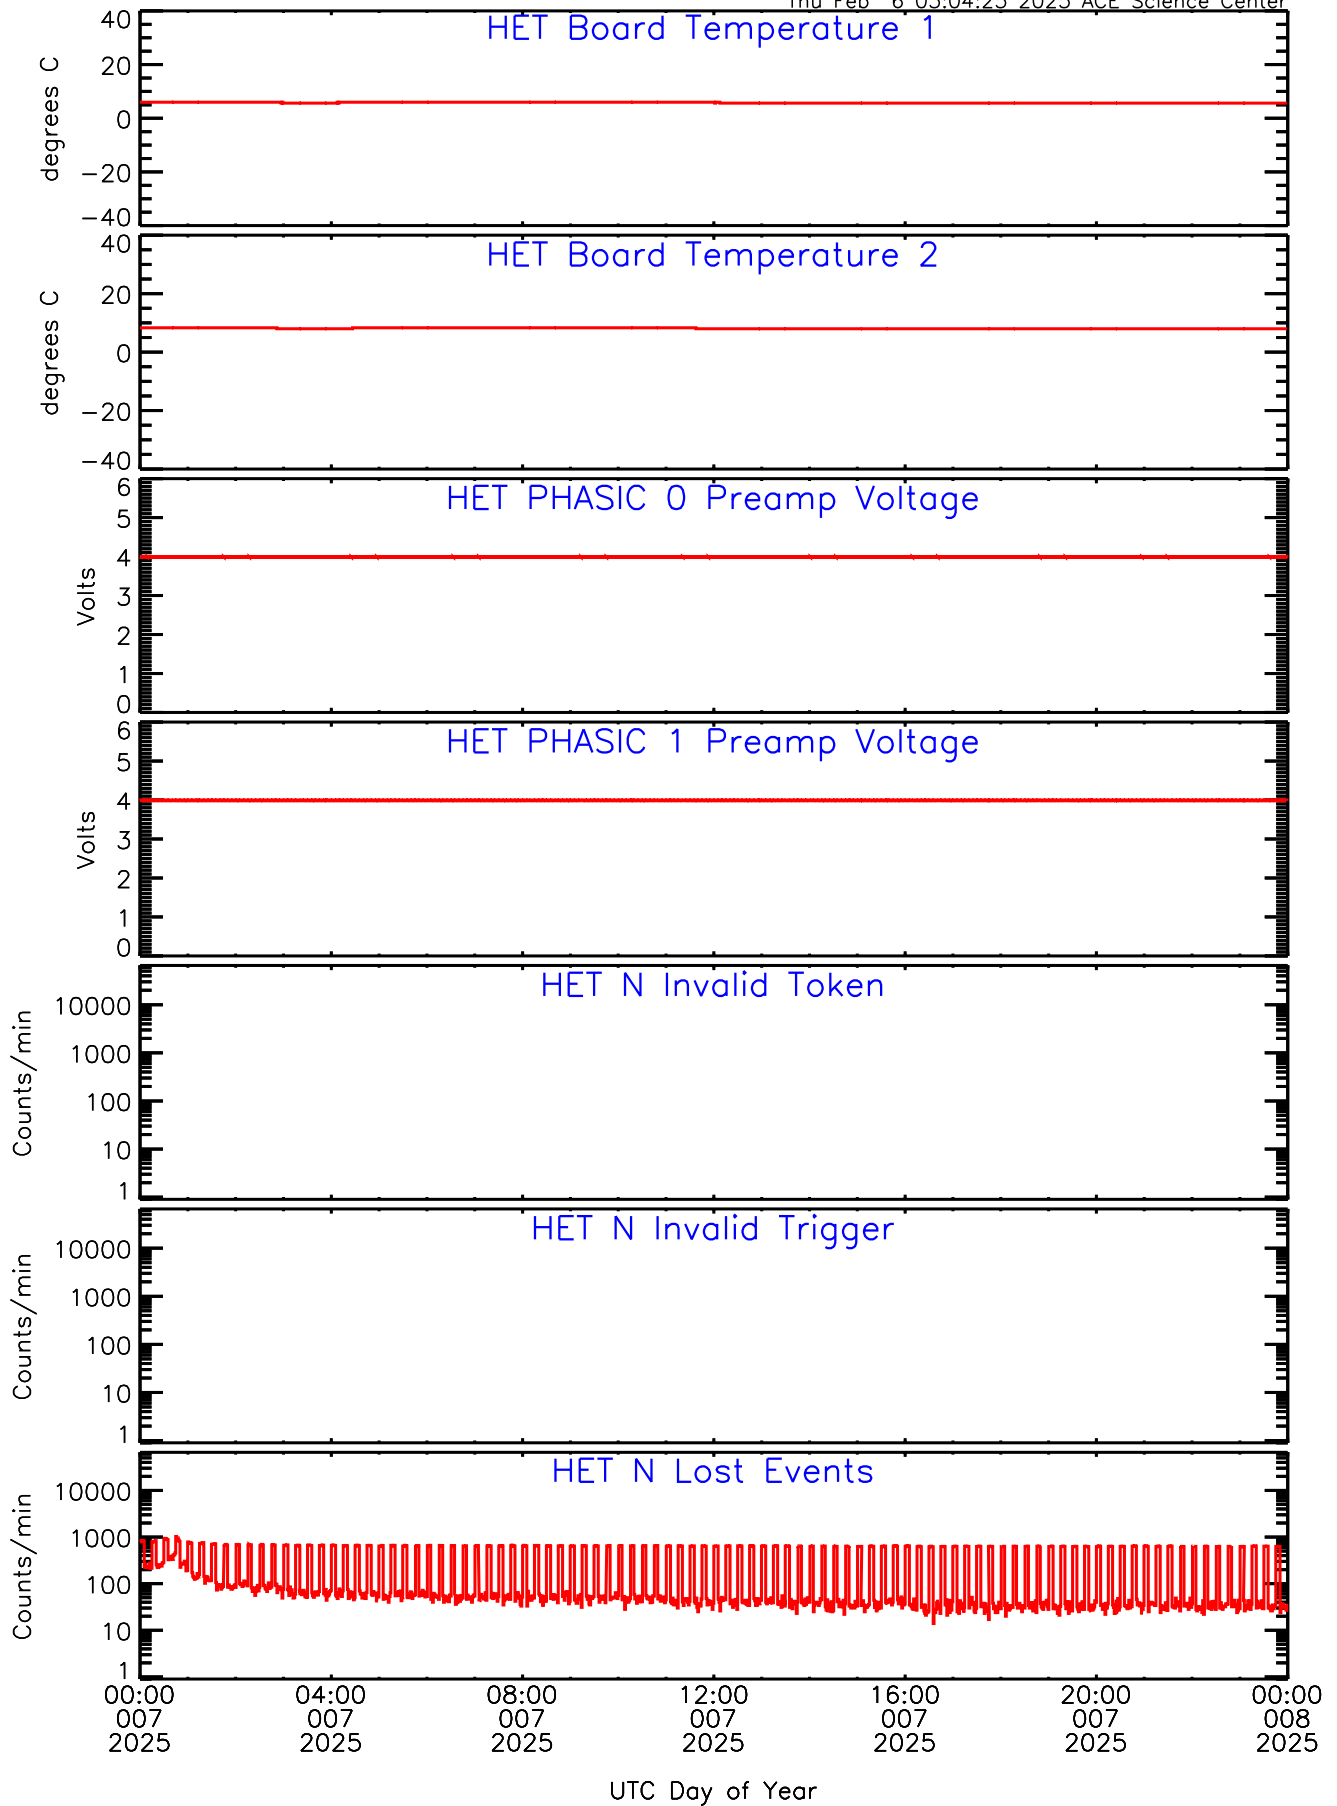

# HET ahead Housekeeping Data for 2025-007

Thu Feb 6 03:04:25 2025 ACE Science Center