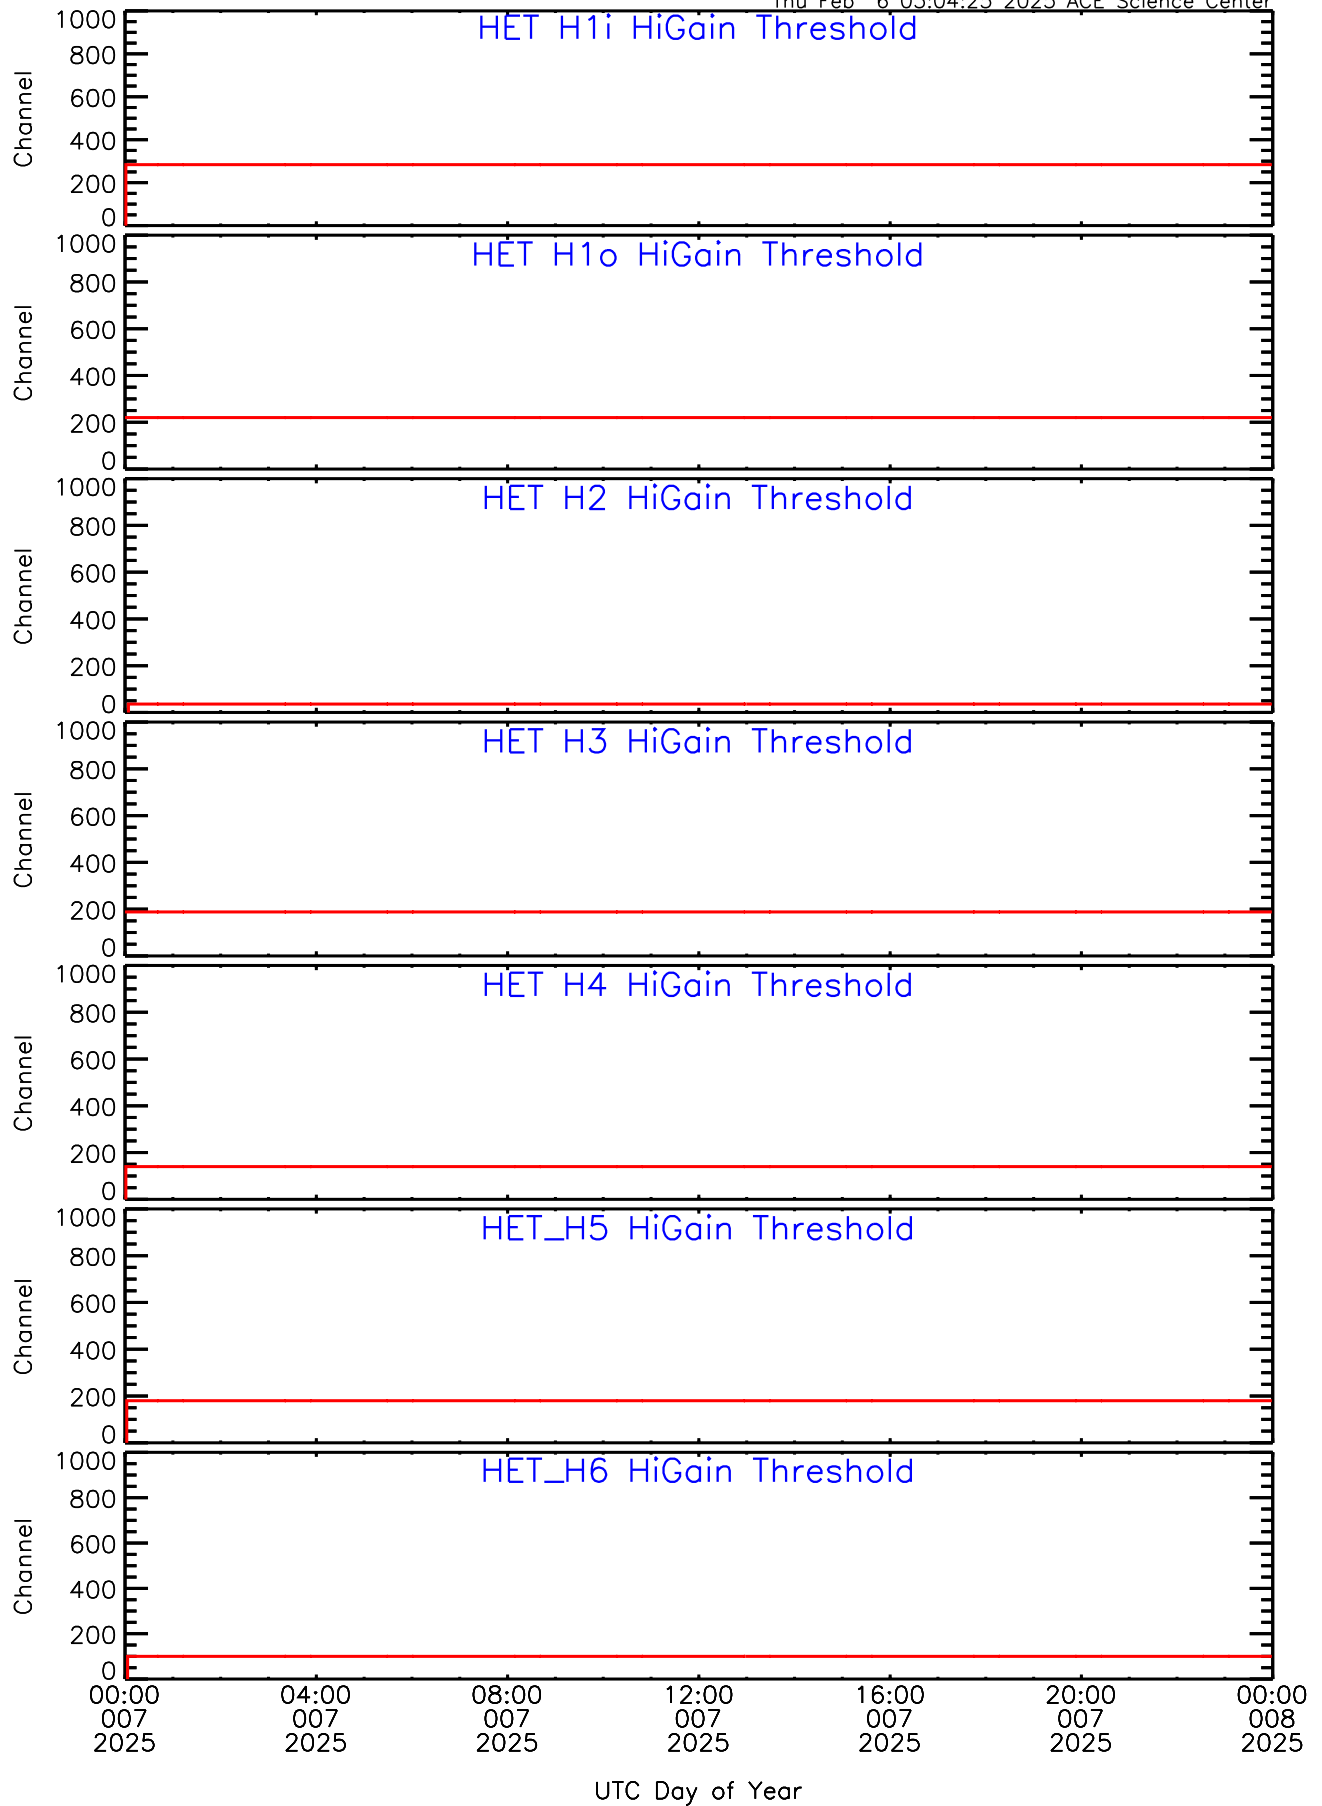

HET ahead Housekeeping Data for 2025-007

Thu Feb 6 03:04:25 2025 ACE Science Center