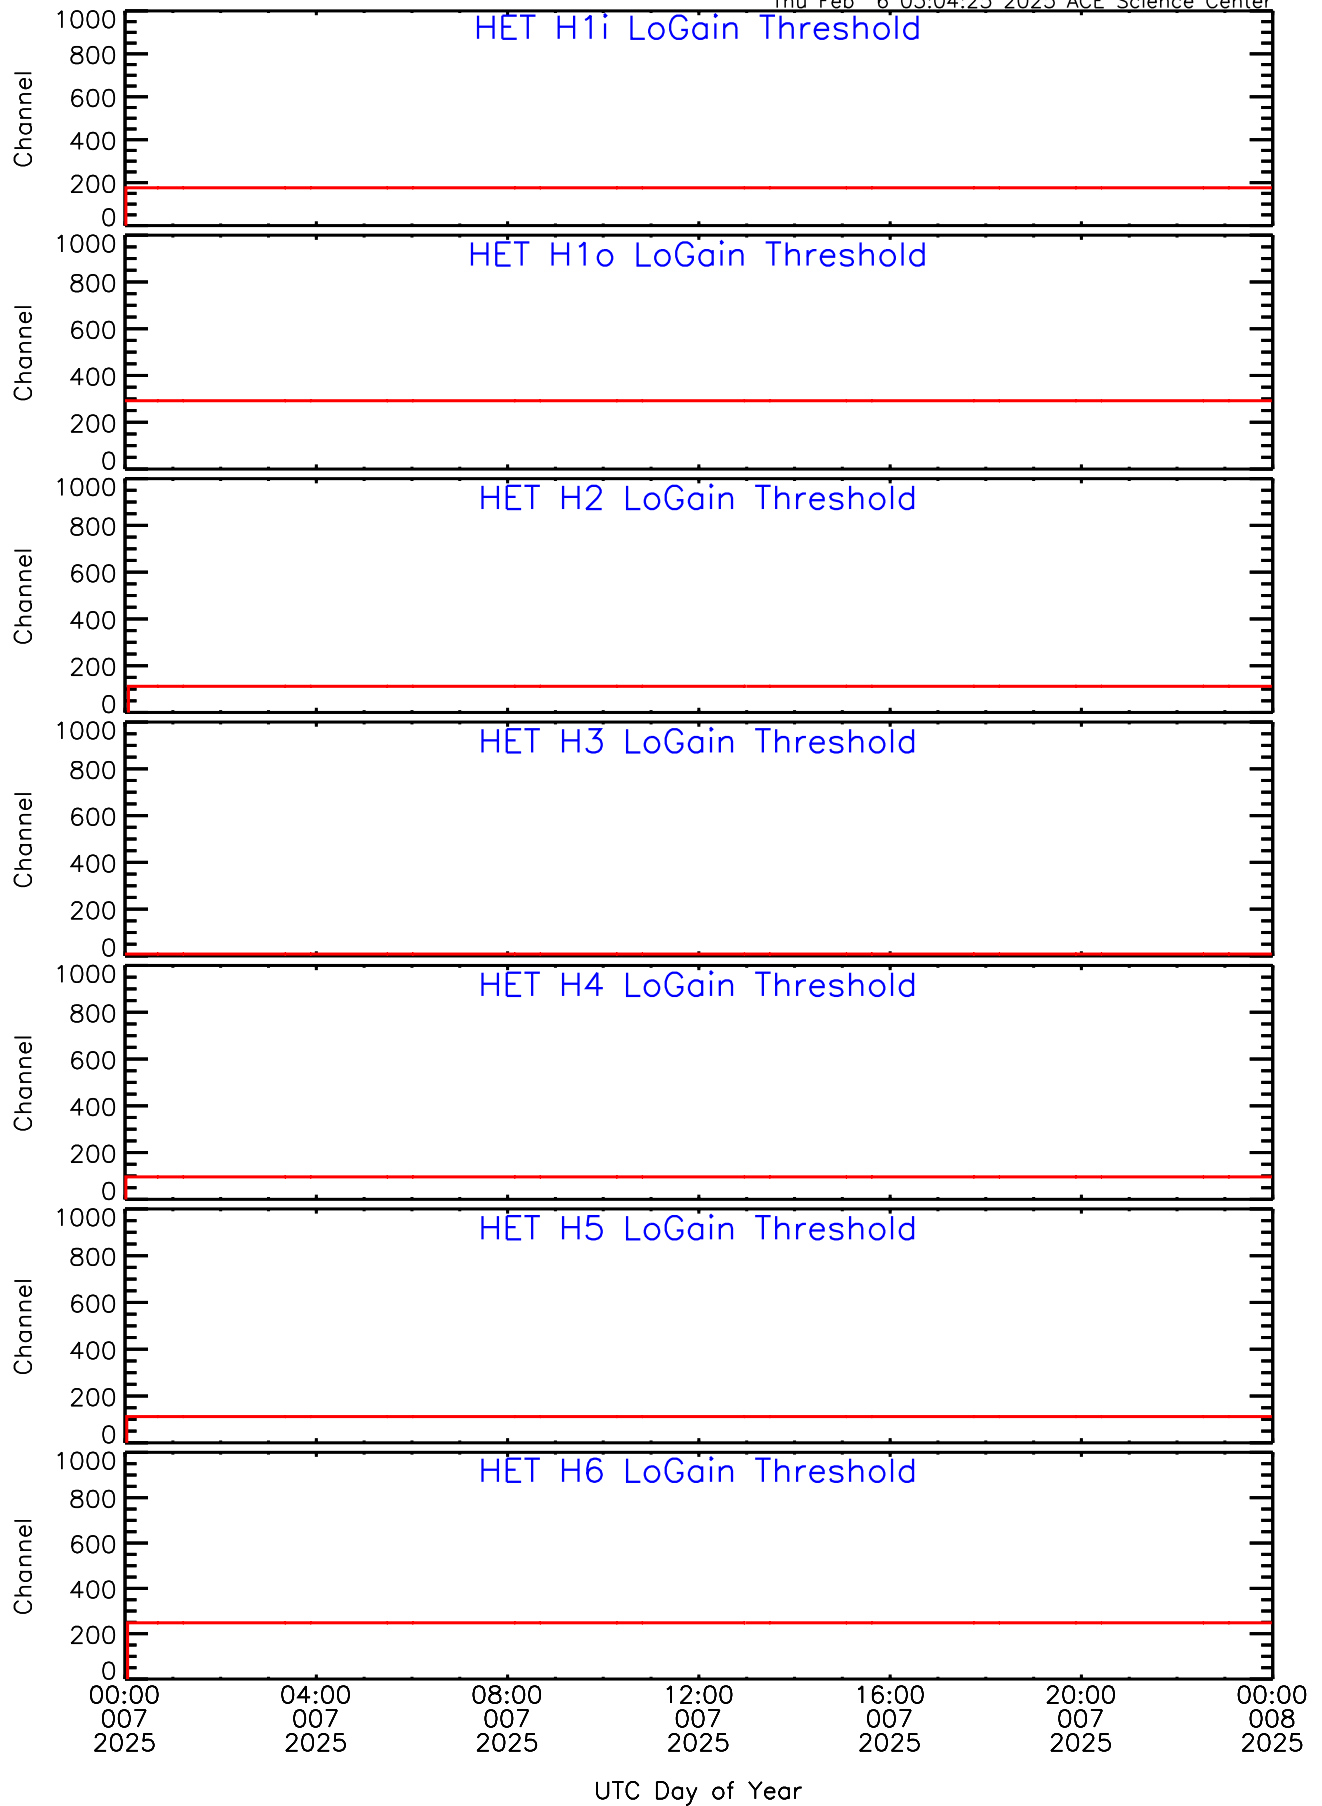

HET ahead Housekeeping Data for 2025-007

Thu Feb 6 03:04:25 2025 ACE Science Center