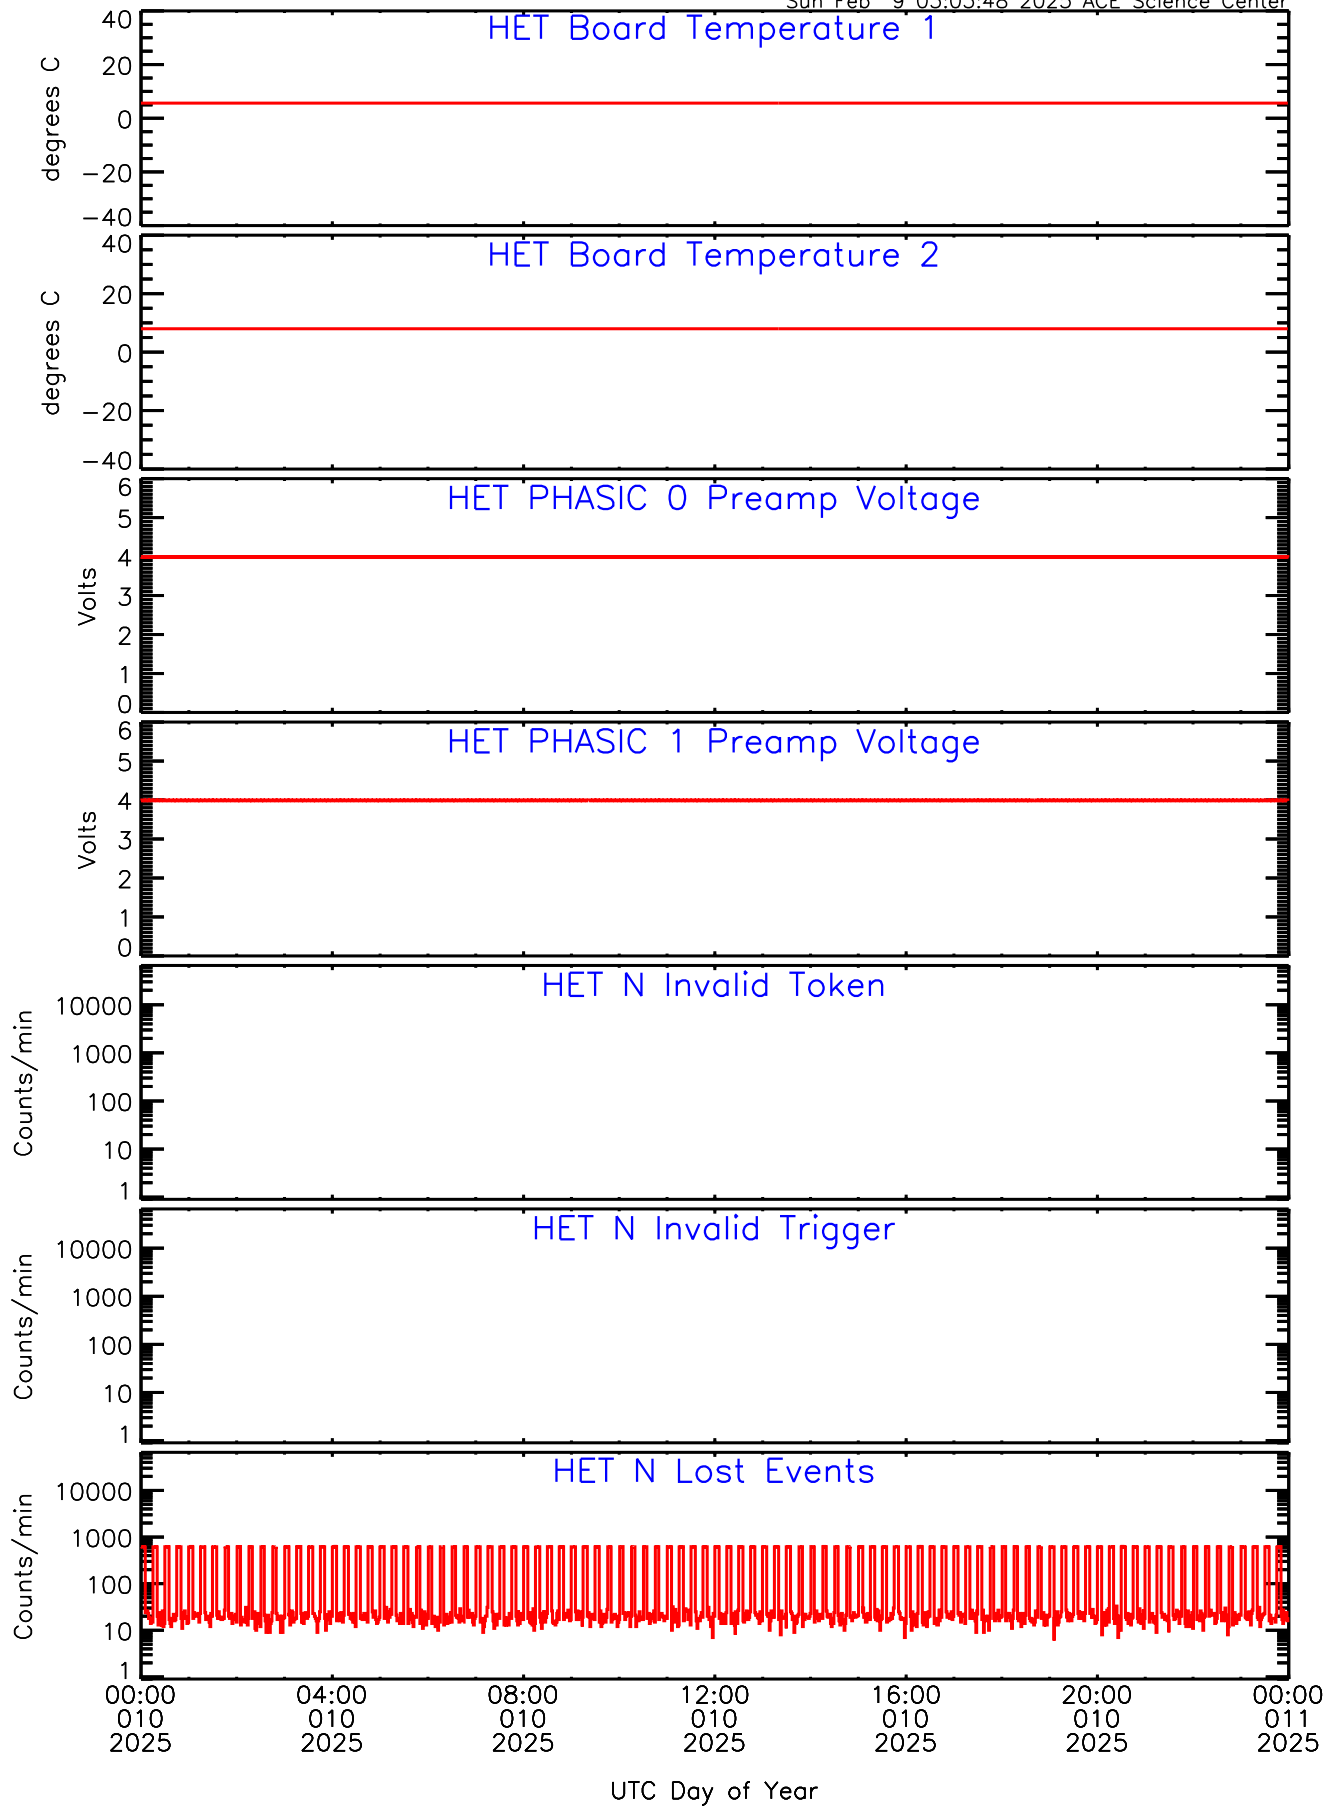

HET ahead Housekeeping Data for 2025-010

Sun Feb 9 03:03:48 2025 ACE Science Center