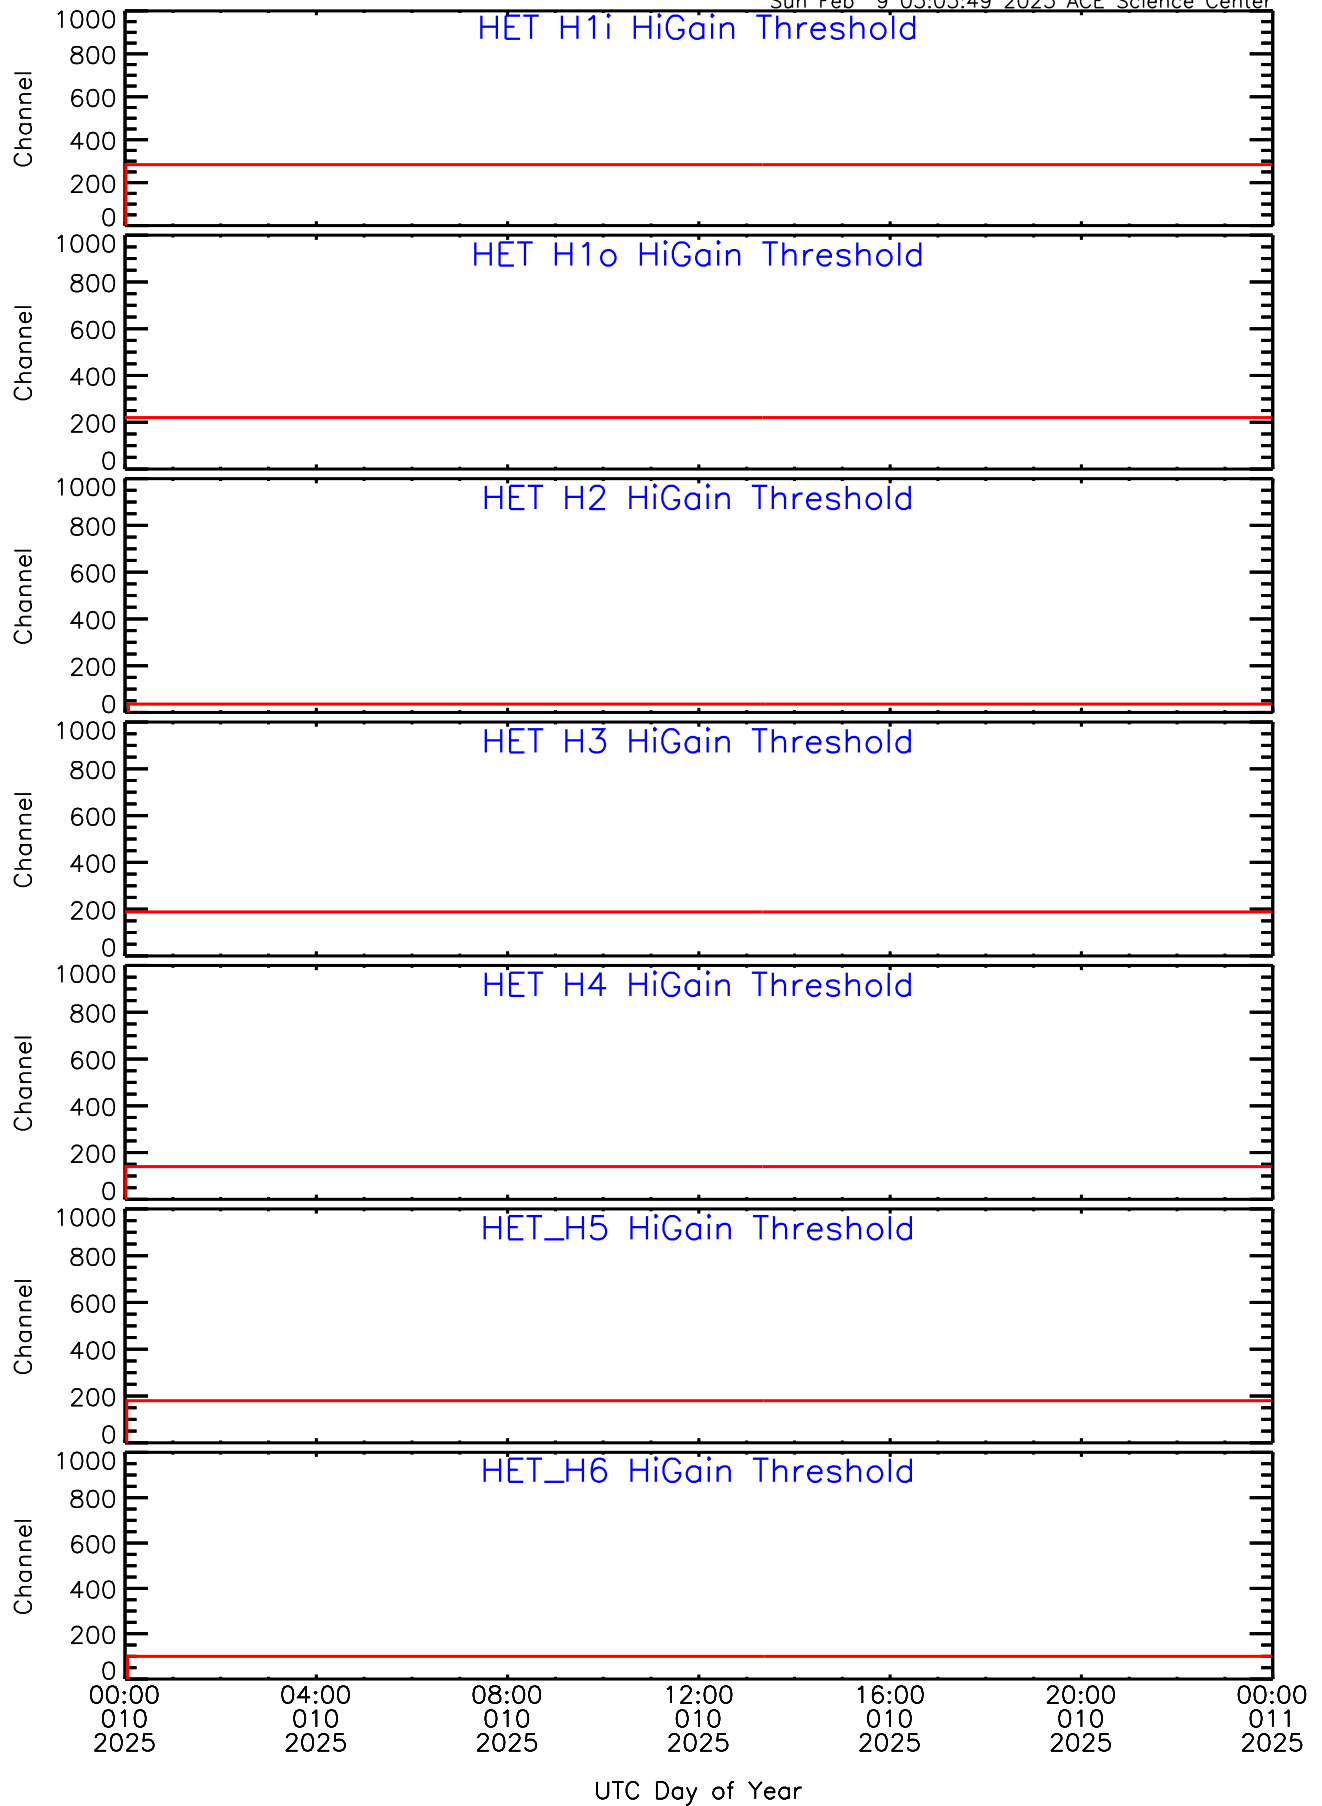

HET ahead Housekeeping Data for 2025-010

Sun Feb 9 03:03:48 2025 ACE Science Center

HET ahead Housekeeping Data for 2025-010

Sun Feb 9 03:03:49 2025 ACE Science Center

HET ahead Housekeeping Data for 2025-010

Sun Feb 9 03:03:49 2025 ACE Science Center

HET ahead Housekeeping Data for 2025-010

Sun Feb 9 03:03:49 2025 ACE Science Center