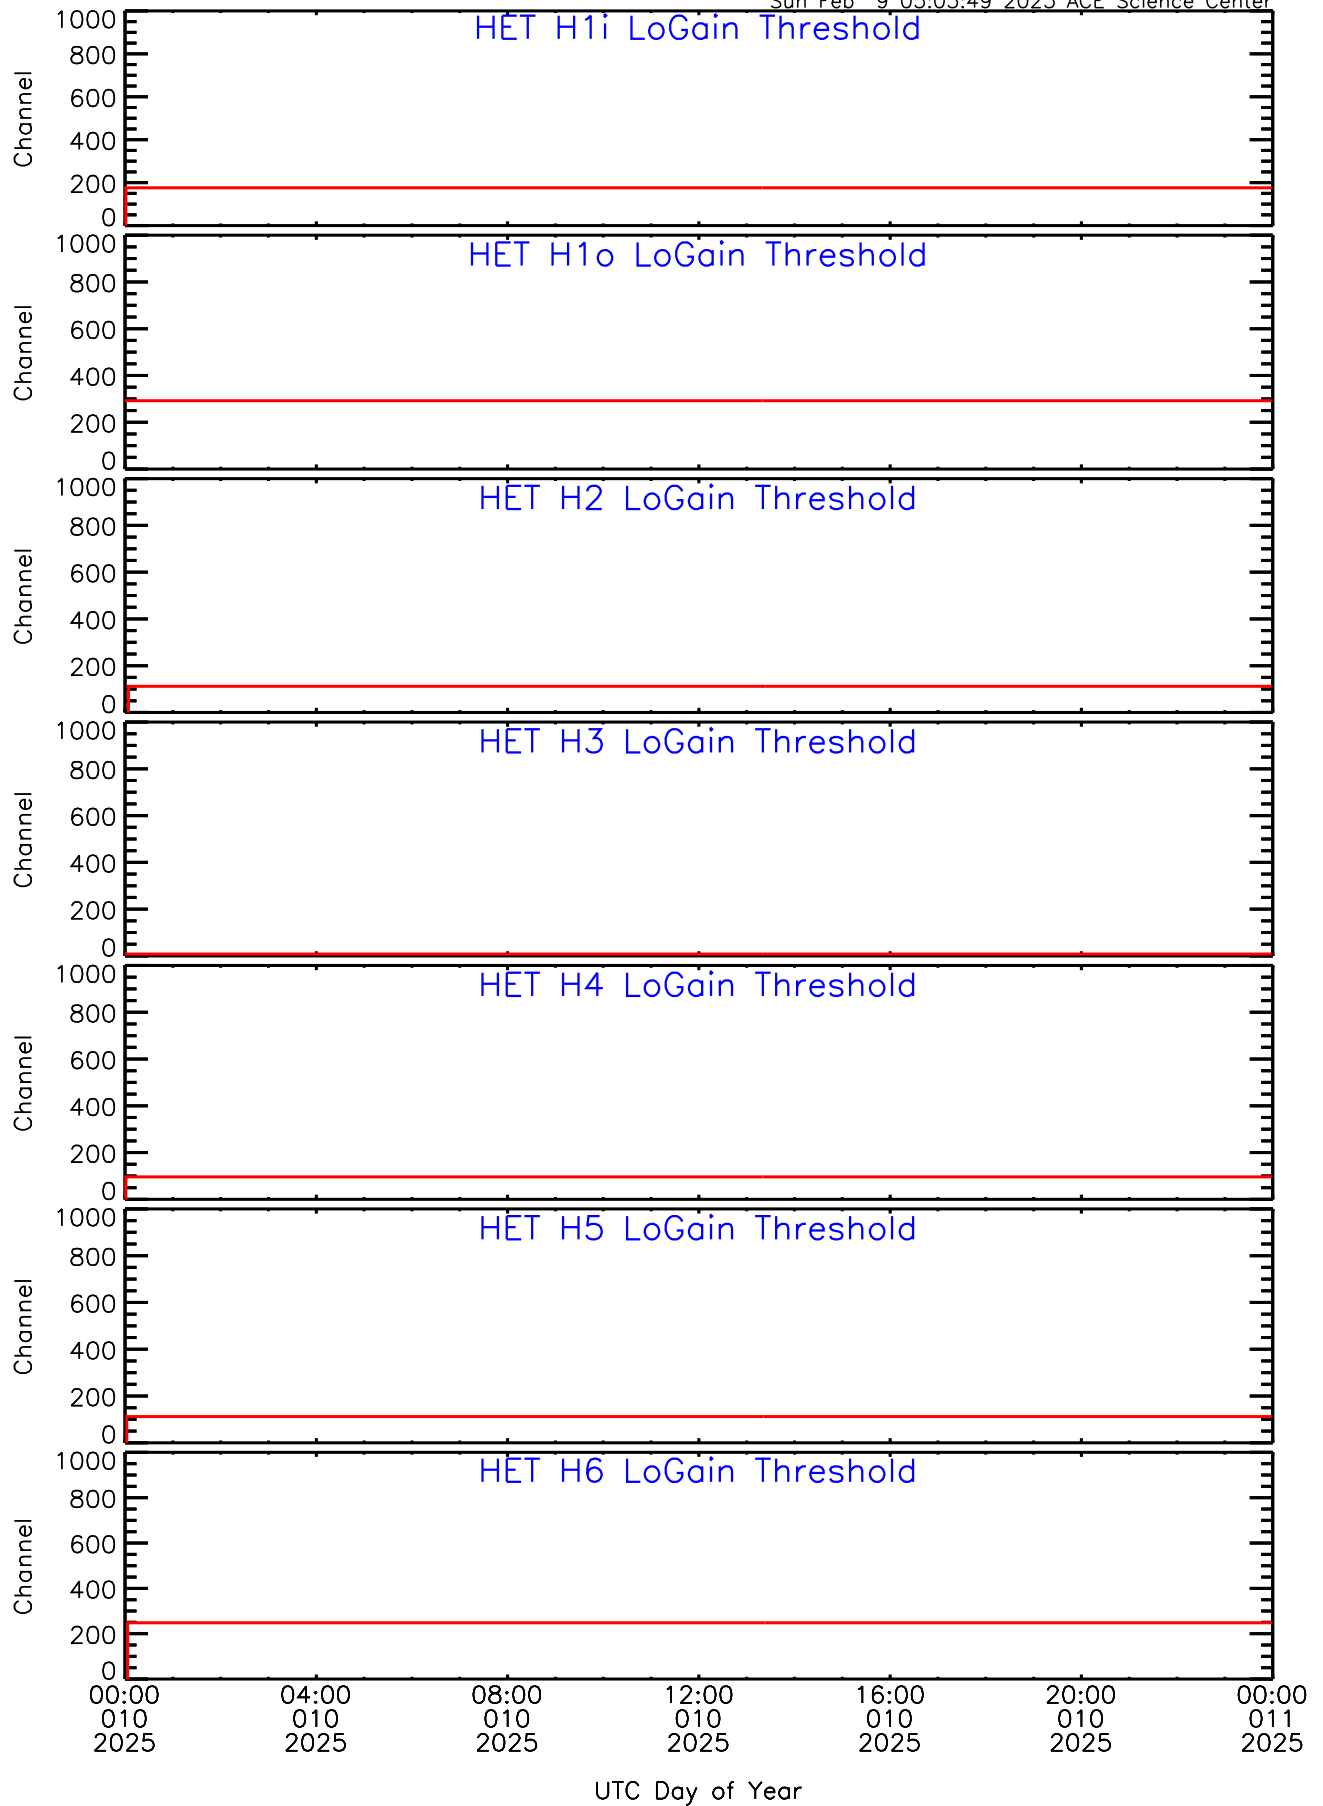

HET ahead Housekeeping Data for 2025-010

Sun Feb 9 03:03:48 2025 ACE Science Center

HET ahead Housekeeping Data for 2025-010

Sun Feb 9 03:03:49 2025 ACE Science Center

HET ahead Housekeeping Data for 2025-010

Sun Feb 9 03:03:49 2025 ACE Science Center

HET ahead Housekeeping Data for 2025-010

Sun Feb 9 03:03:49 2025 ACE Science Center