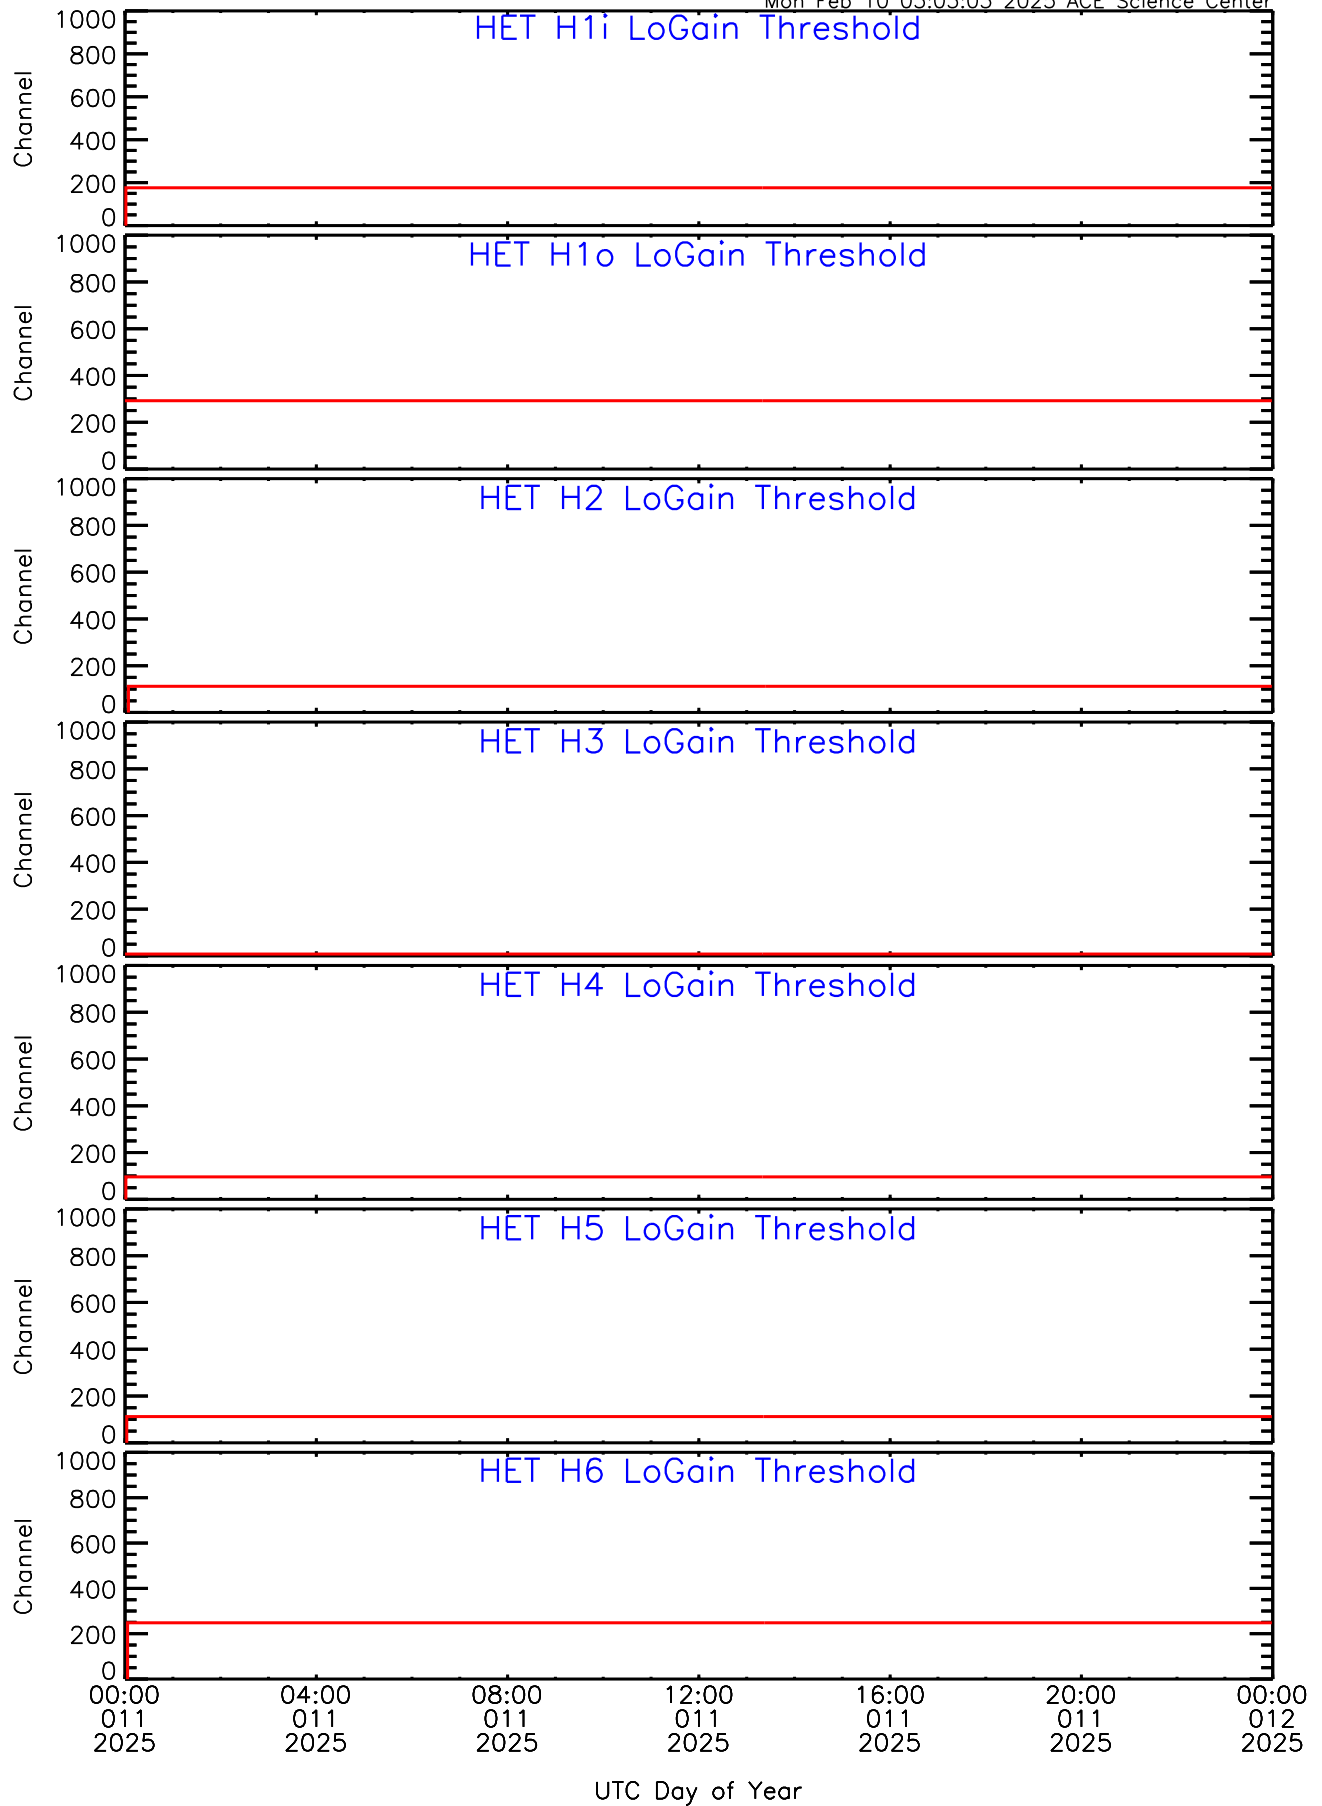

HET ahead Housekeeping Data for 2025-011

Mon Feb 10 03:03:03 2025 ACE Science Center

HET ahead Housekeeping Data for 2025-011

Mon Feb 10 03:03:03 2025 ACE Science Center

HET ahead Housekeeping Data for 2025-011

Mon Feb 10 03:03:03 2025 ACE Science Center

HET ahead Housekeeping Data for 2025-011

Mon Feb 10 03:03:03 2025 ACE Science Center