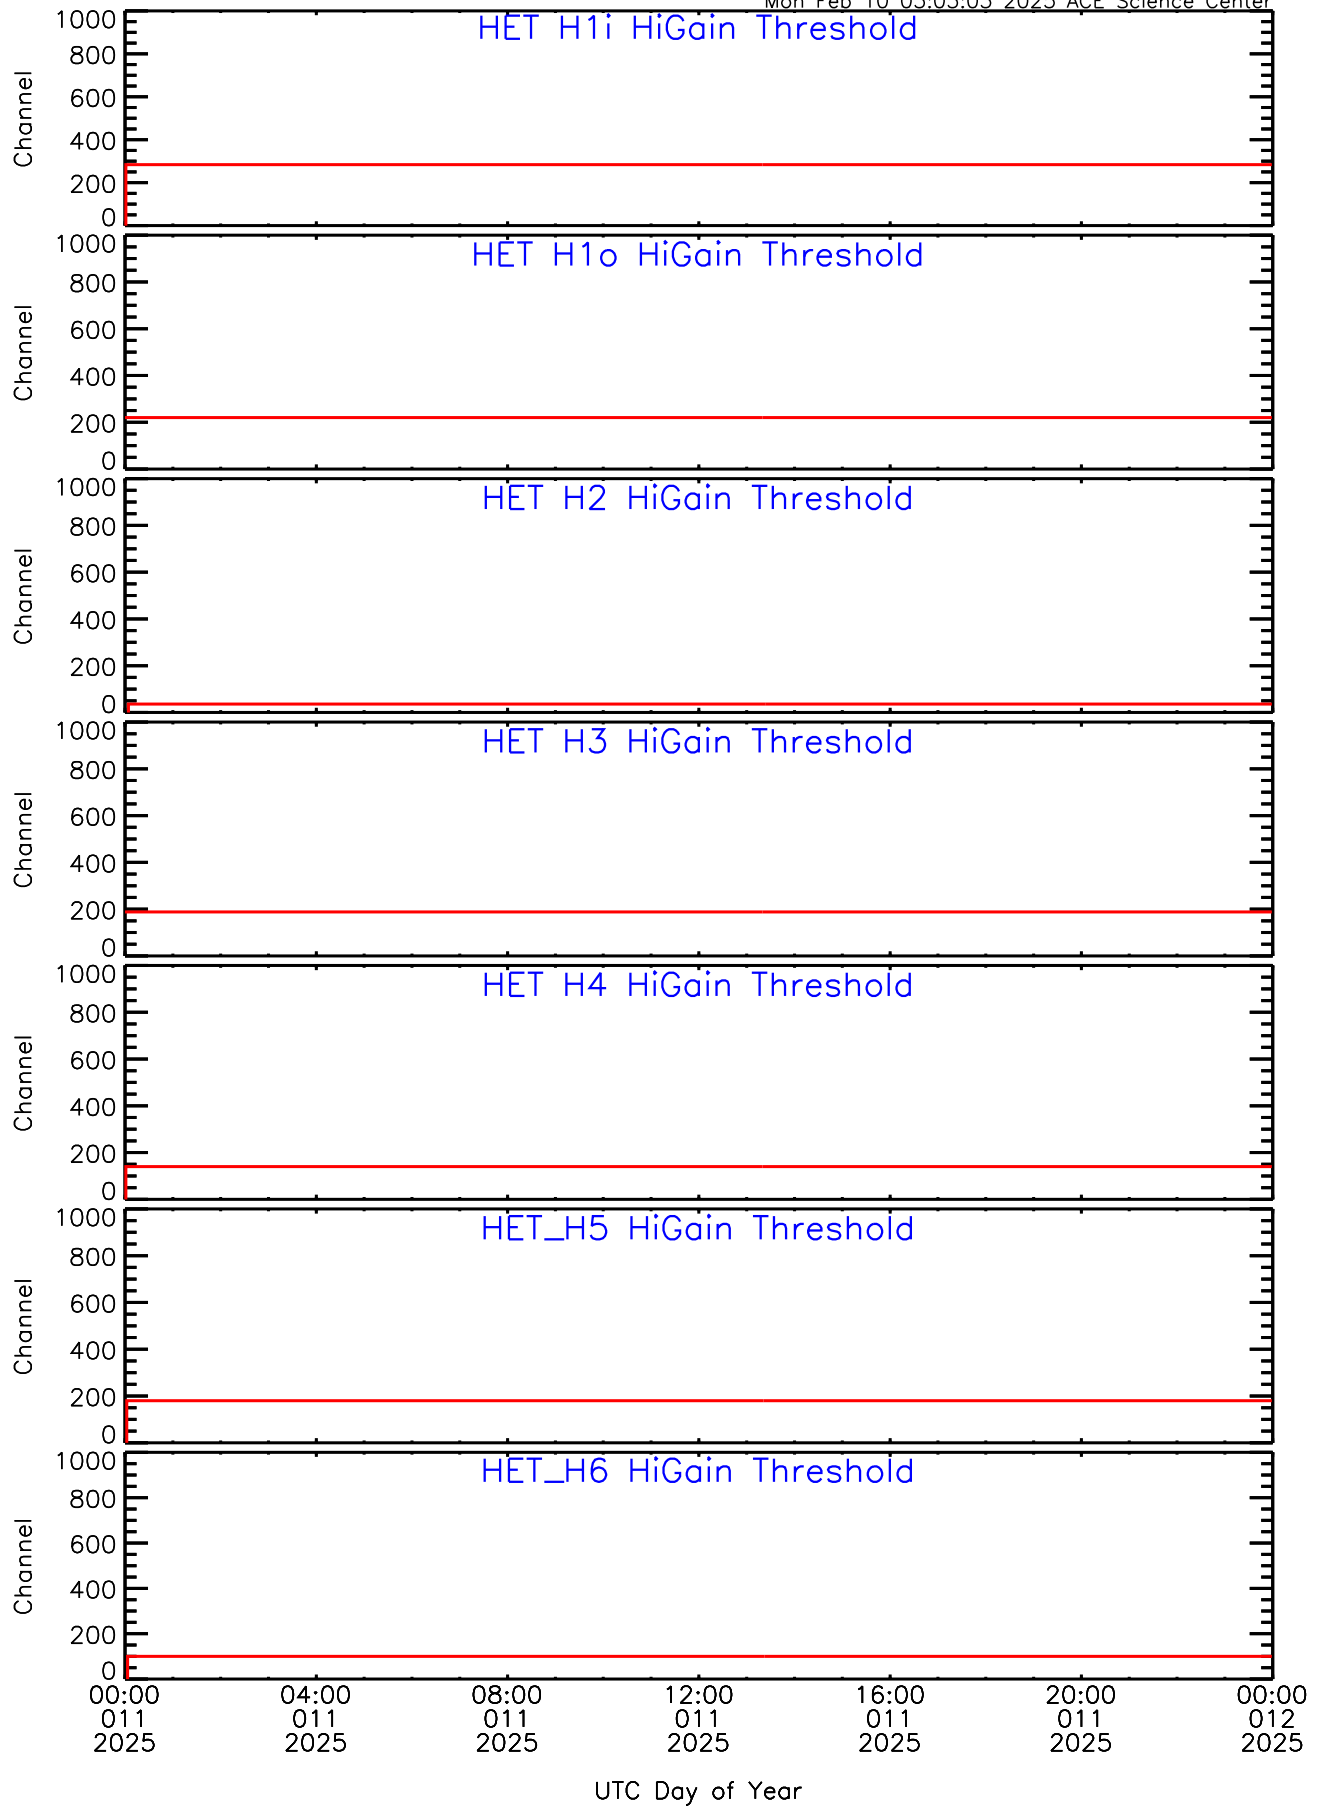

HET ahead Housekeeping Data for 2025-011

Mon Feb 10 03:03:03 2025 ACE Science Center

HET ahead Housekeeping Data for 2025-011

Mon Feb 10 03:03:03 2025 ACE Science Center

HET ahead Housekeeping Data for 2025-011

Mon Feb 10 03:03:03 2025 ACE Science Center

HET ahead Housekeeping Data for 2025-011

Mon Feb 10 03:03:03 2025 ACE Science Center