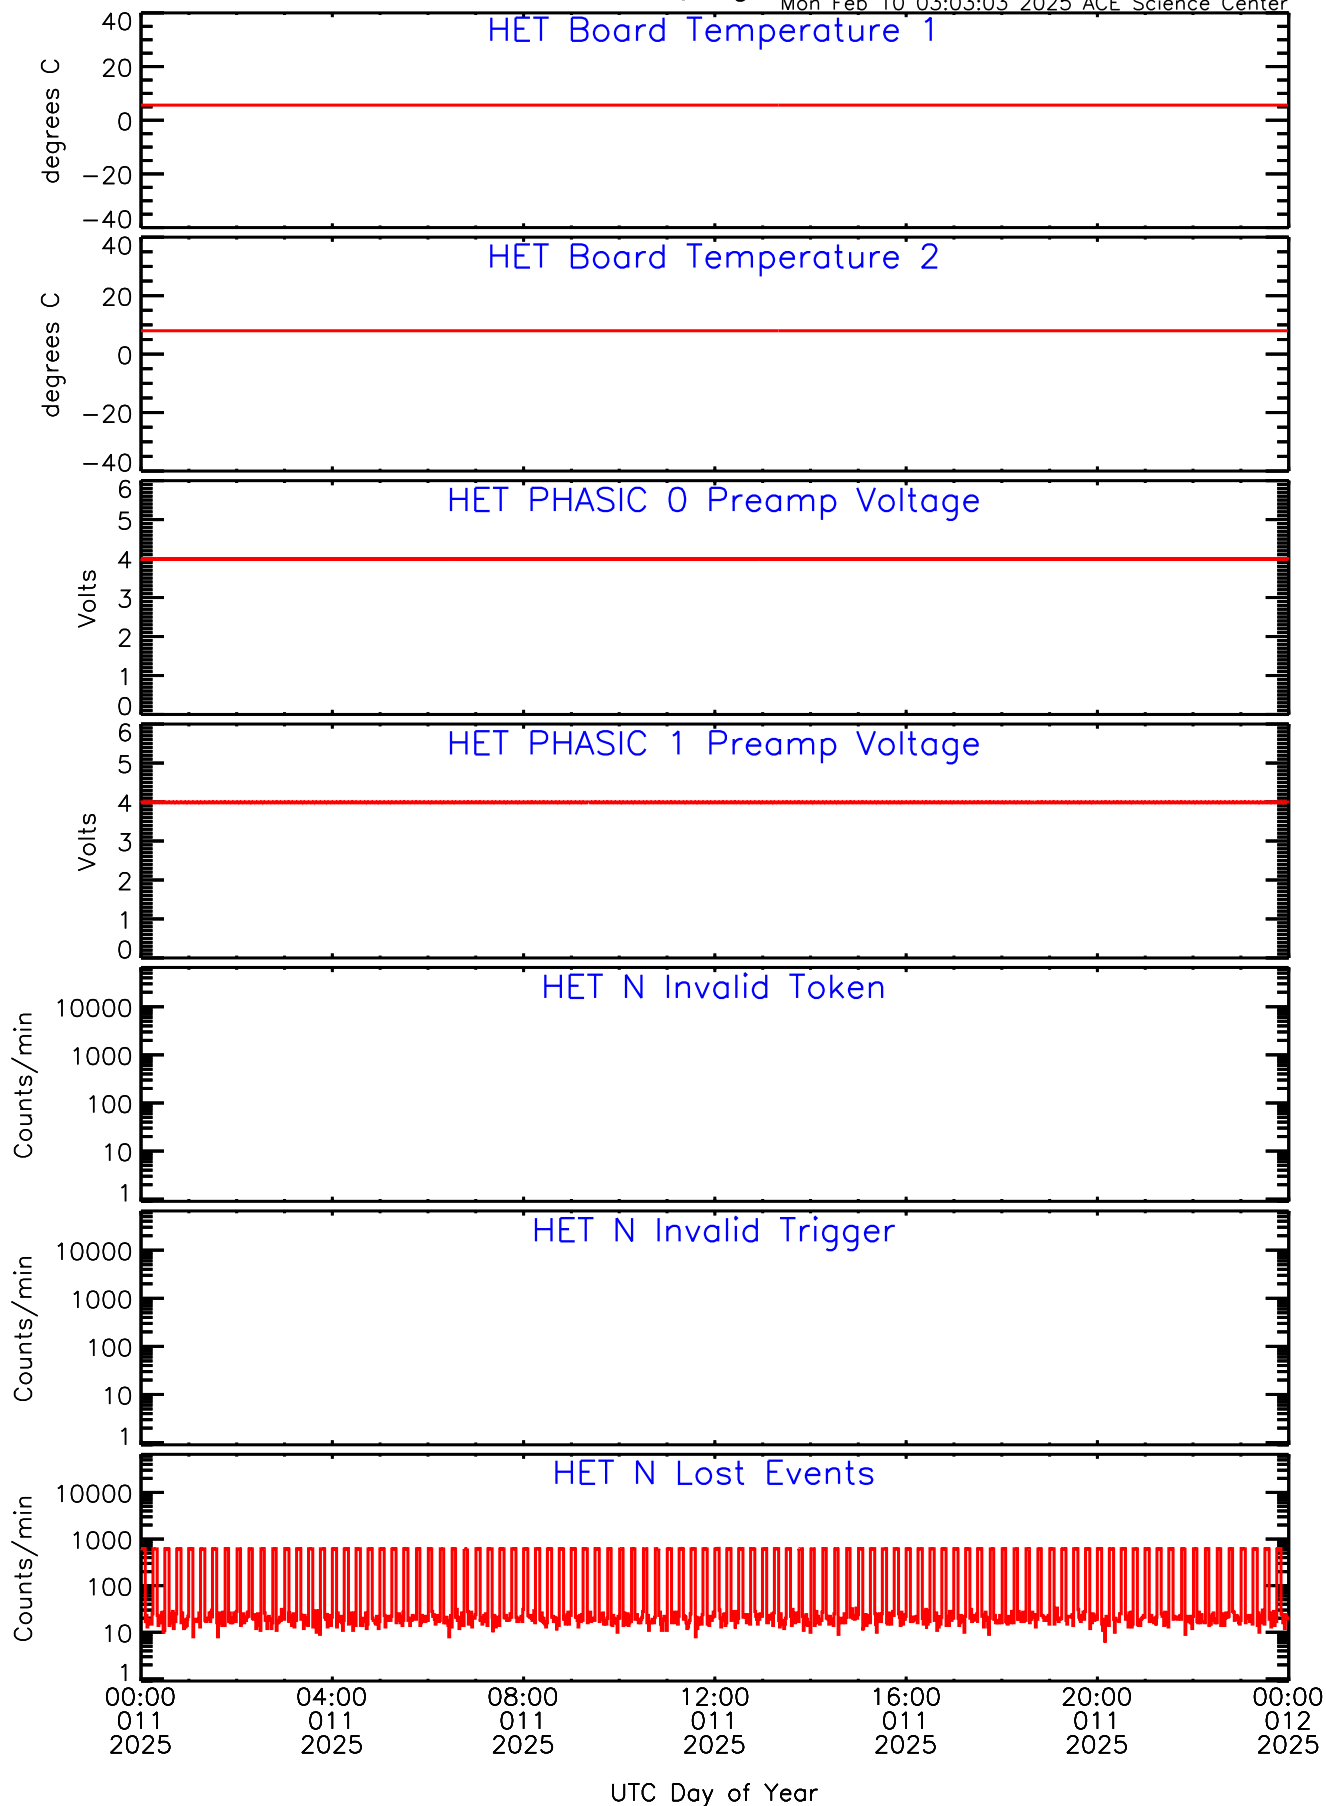

HET ahead Housekeeping Data for 2025-011

Mon Feb 10 03:03:03 2025 ACE Science Center

HET ahead Housekeeping Data for 2025-011

Mon Feb 10 03:03:03 2025 ACE Science Center

HET ahead Housekeeping Data for 2025-011

Mon Feb 10 03:03:03 2025 ACE Science Center

HET ahead Housekeeping Data for 2025-011

Mon Feb 10 03:03:03 2025 ACE Science Center