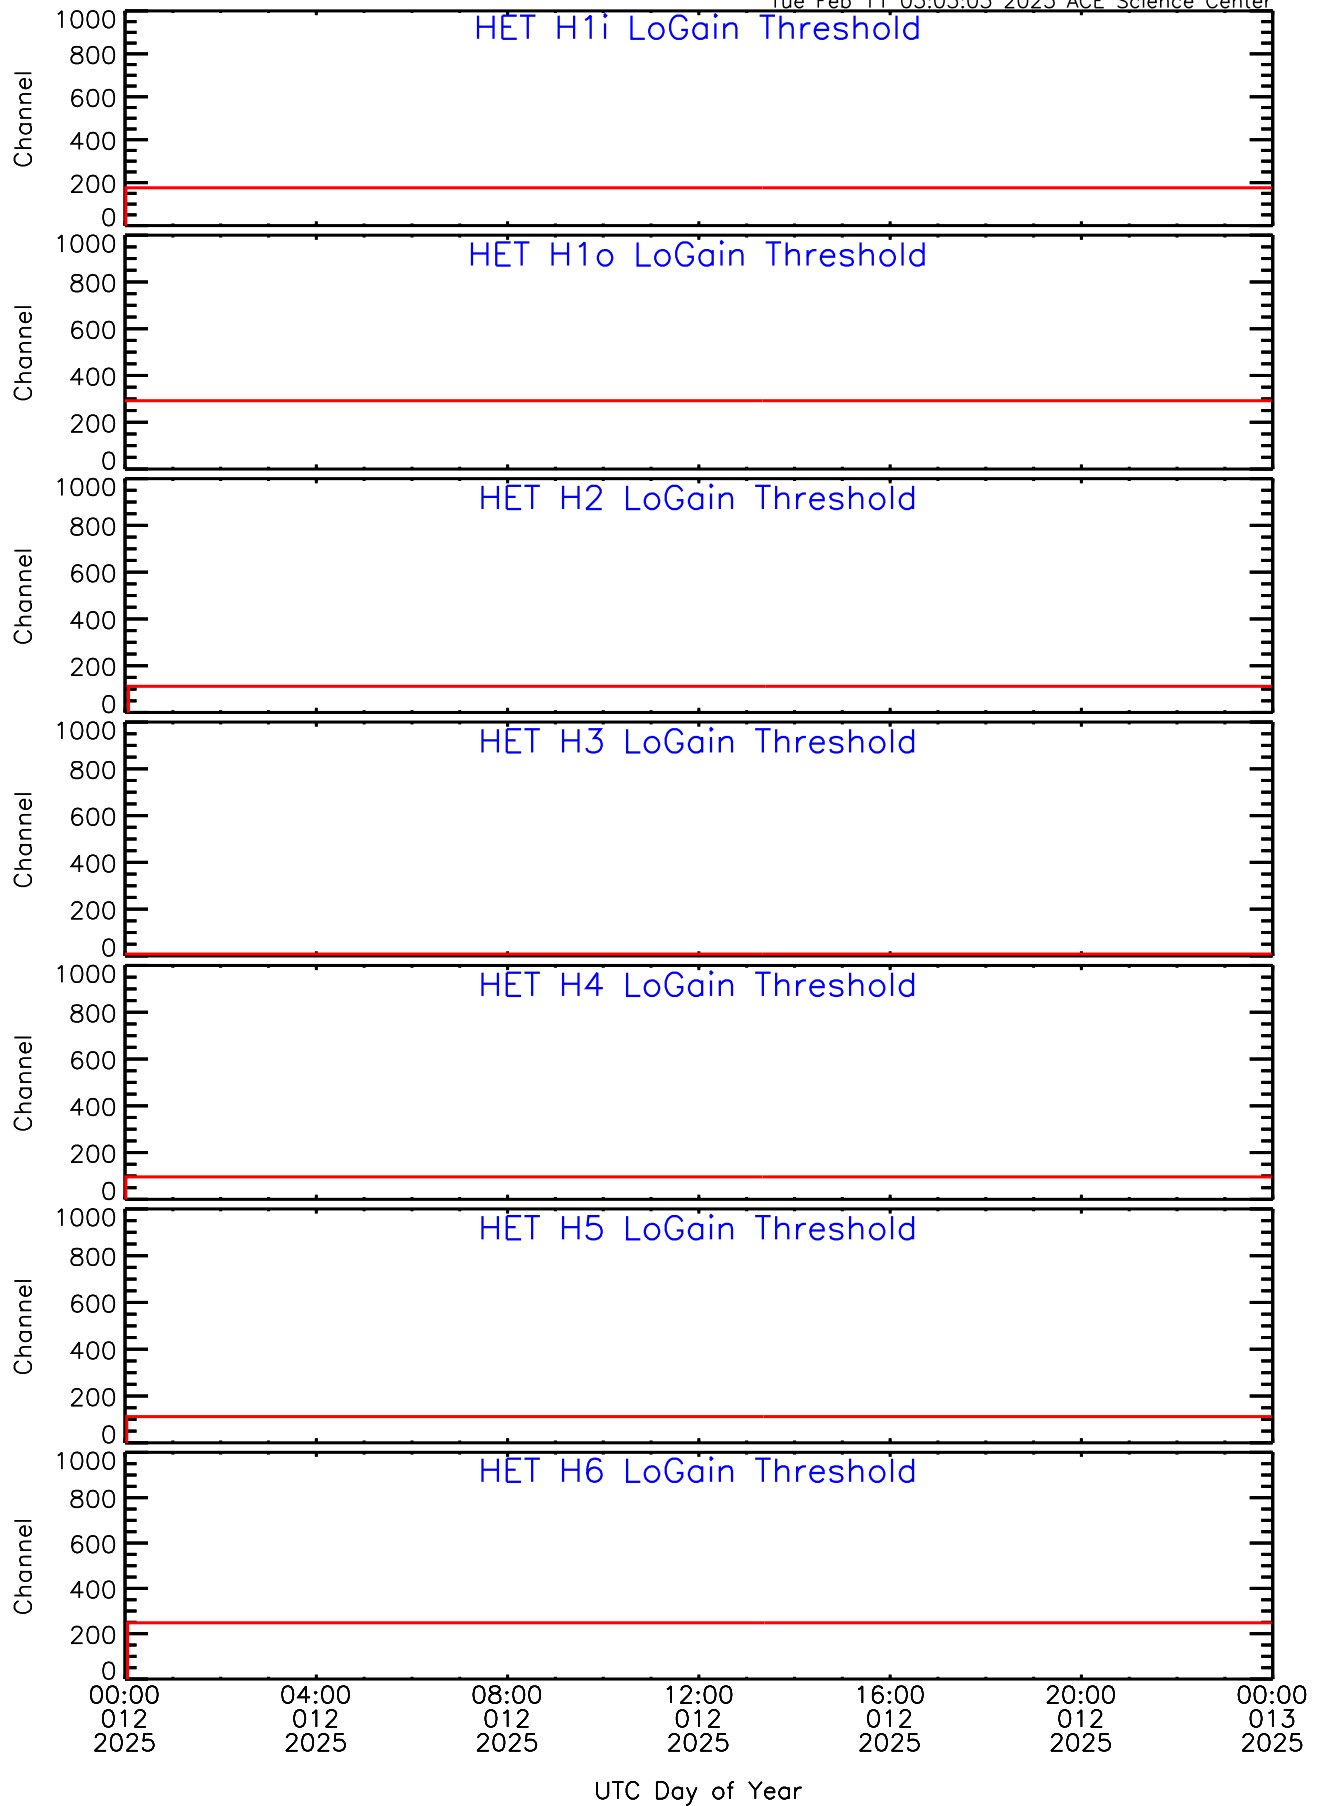

HET ahead Housekeeping Data for 2025-012

Tue Feb 11 03:03:03 2025 ACE Science Center

HET ahead Housekeeping Data for 2025-012

Tue Feb 11 03:03:03 2025 ACE Science Center

HET ahead Housekeeping Data for 2025-012

Tue Feb 11 03:03:03 2025 ACE Science Center

HET ahead Housekeeping Data for 2025-012

Tue Feb 11 03:03:04 2025 ACE Science Center