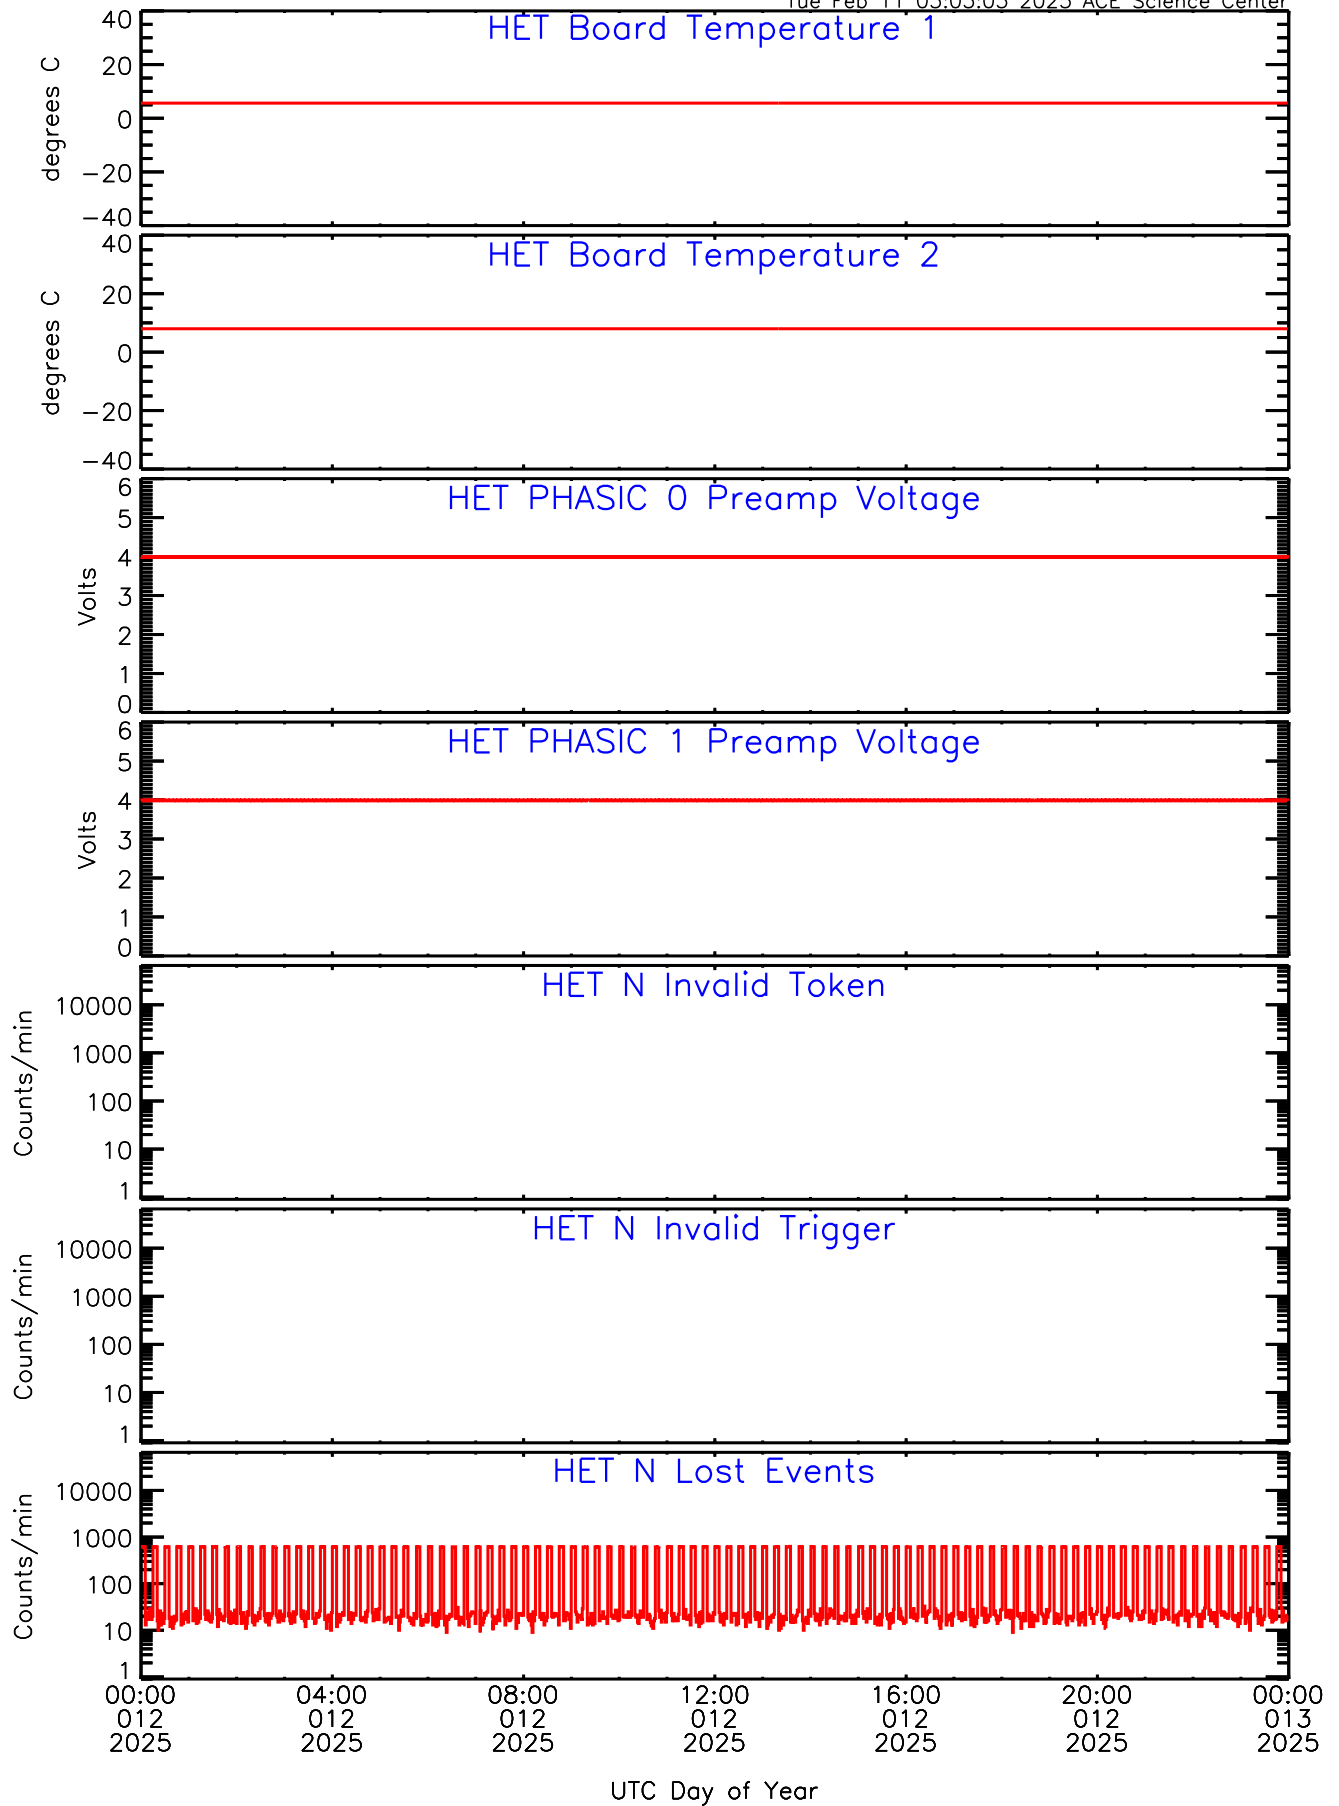

HET ahead Housekeeping Data for 2025-012

Tue Feb 11 03:03:03 2025 ACE Science Center

HET ahead Housekeeping Data for 2025-012

Tue Feb 11 03:03:03 2025 ACE Science Center

HET ahead Housekeeping Data for 2025-012

Tue Feb 11 03:03:03 2025 ACE Science Center

HET ahead Housekeeping Data for 2025-012

Tue Feb 11 03:03:04 2025 ACE Science Center