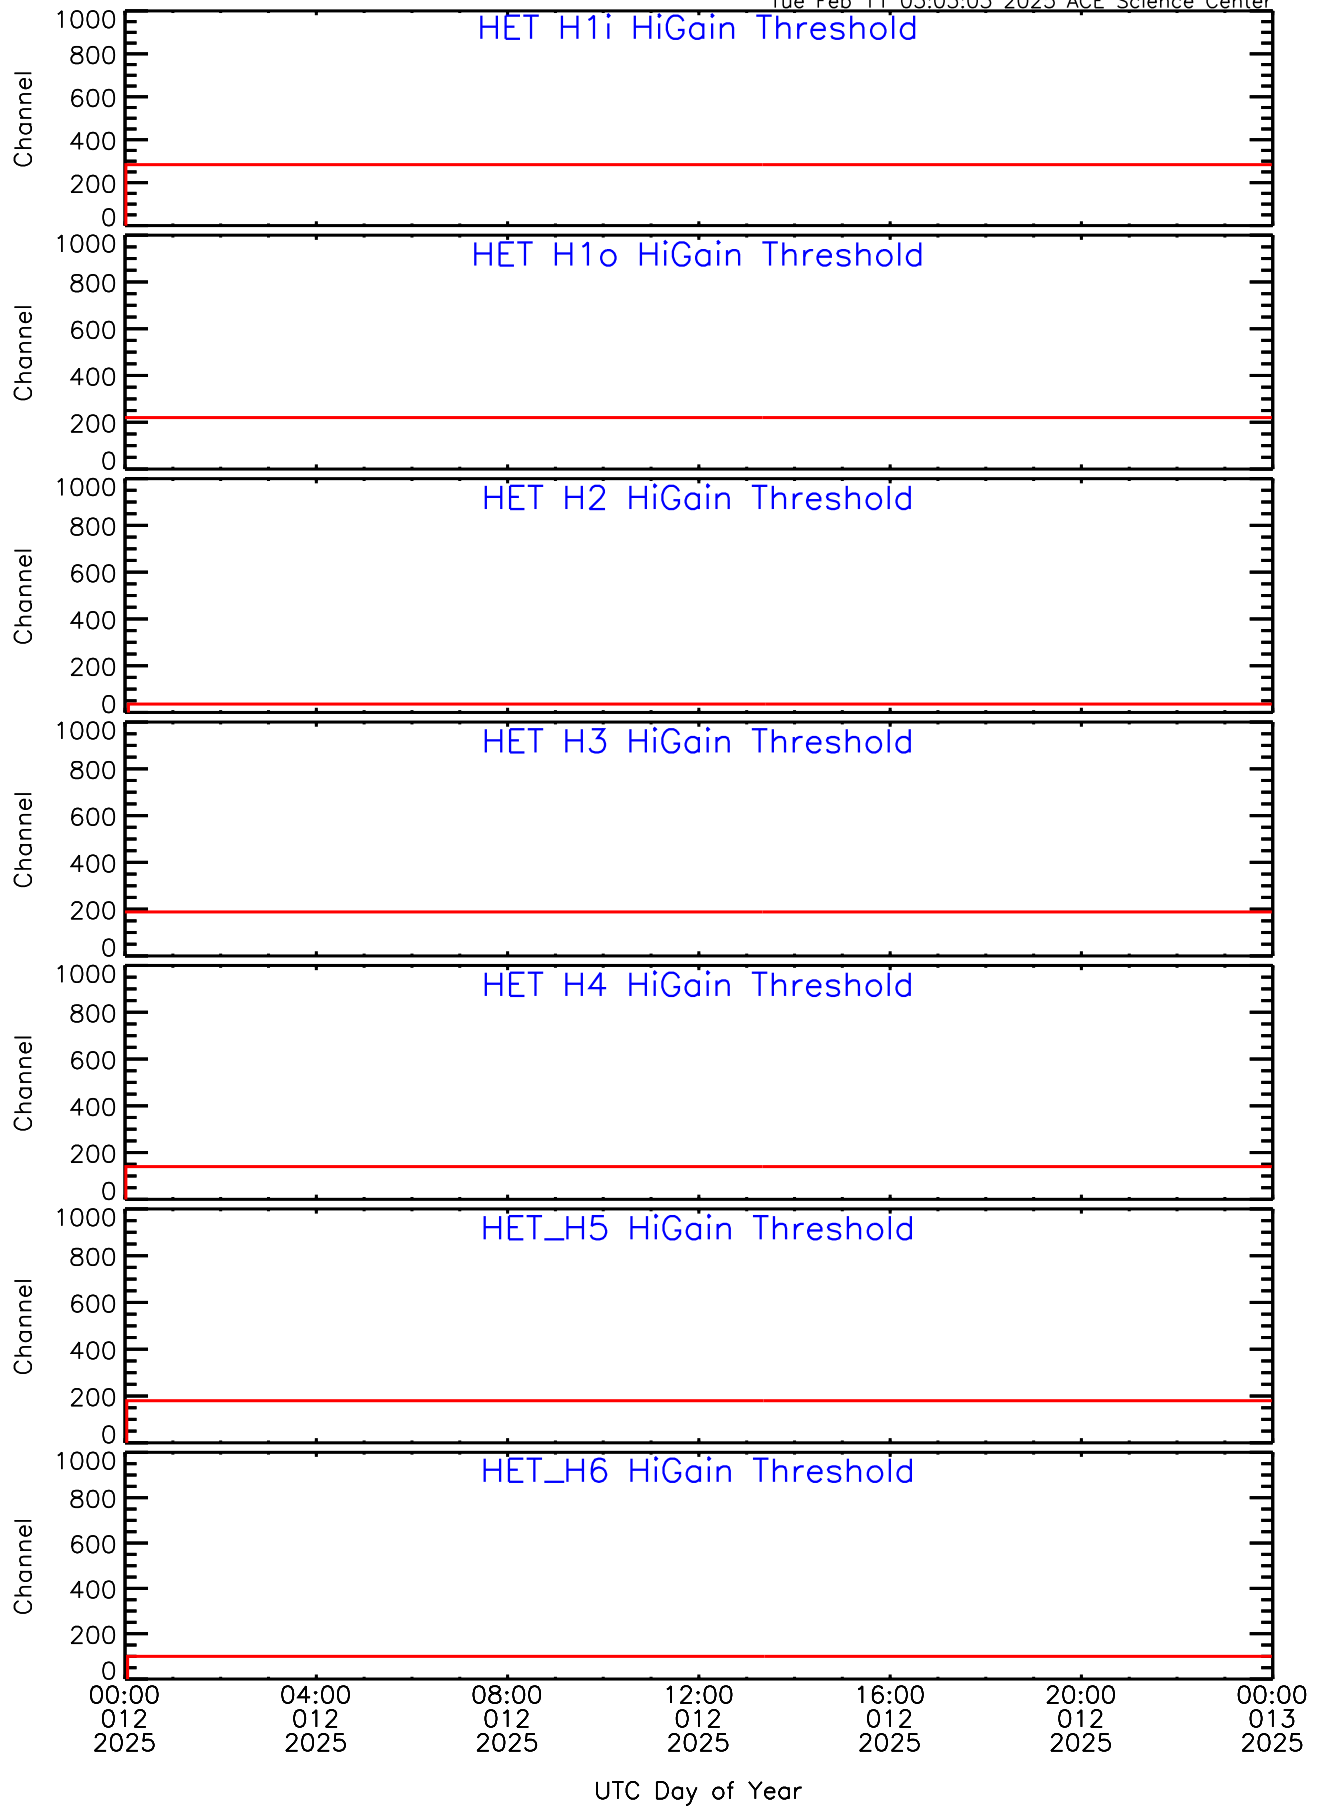

HET ahead Housekeeping Data for 2025-012

Tue Feb 11 03:03:03 2025 ACE Science Center

HET ahead Housekeeping Data for 2025-012

Tue Feb 11 03:03:03 2025 ACE Science Center

HET ahead Housekeeping Data for 2025-012

Tue Feb 11 03:03:03 2025 ACE Science Center

HET ahead Housekeeping Data for 2025-012

Tue Feb 11 03:03:04 2025 ACE Science Center