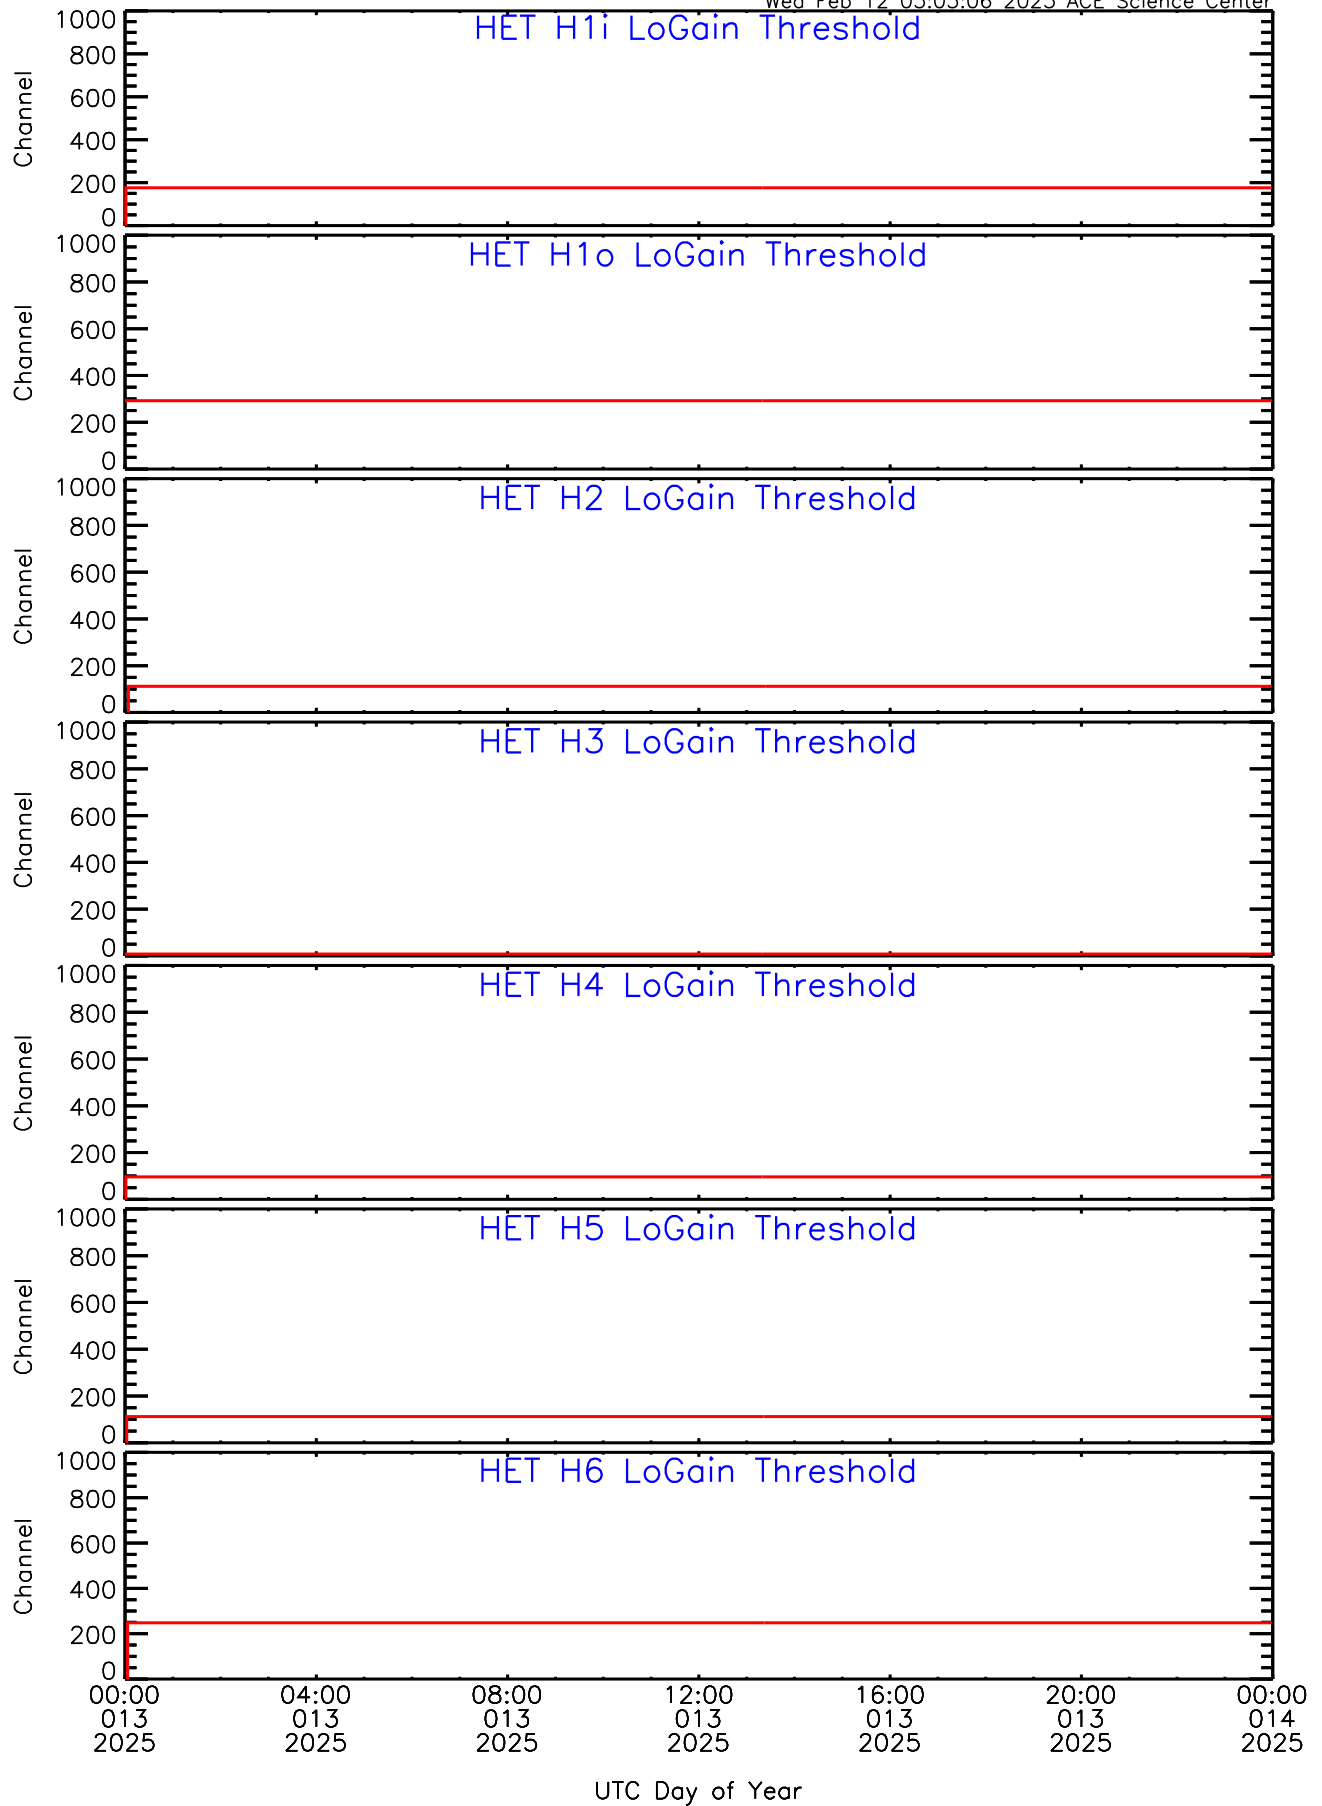

HET ahead Housekeeping Data for 2025-013

Wed Feb 12 03:03:05 2025 ACE Science Center

HET ahead Housekeeping Data for 2025-013

Wed Feb 12 03:03:06 2025 ACE Science Center

HET ahead Housekeeping Data for 2025-013

Wed Feb 12 03:03:06 2025 ACE Science Center

HET ahead Housekeeping Data for 2025-013

Wed Feb 12 03:03:06 2025 ACE Science Center