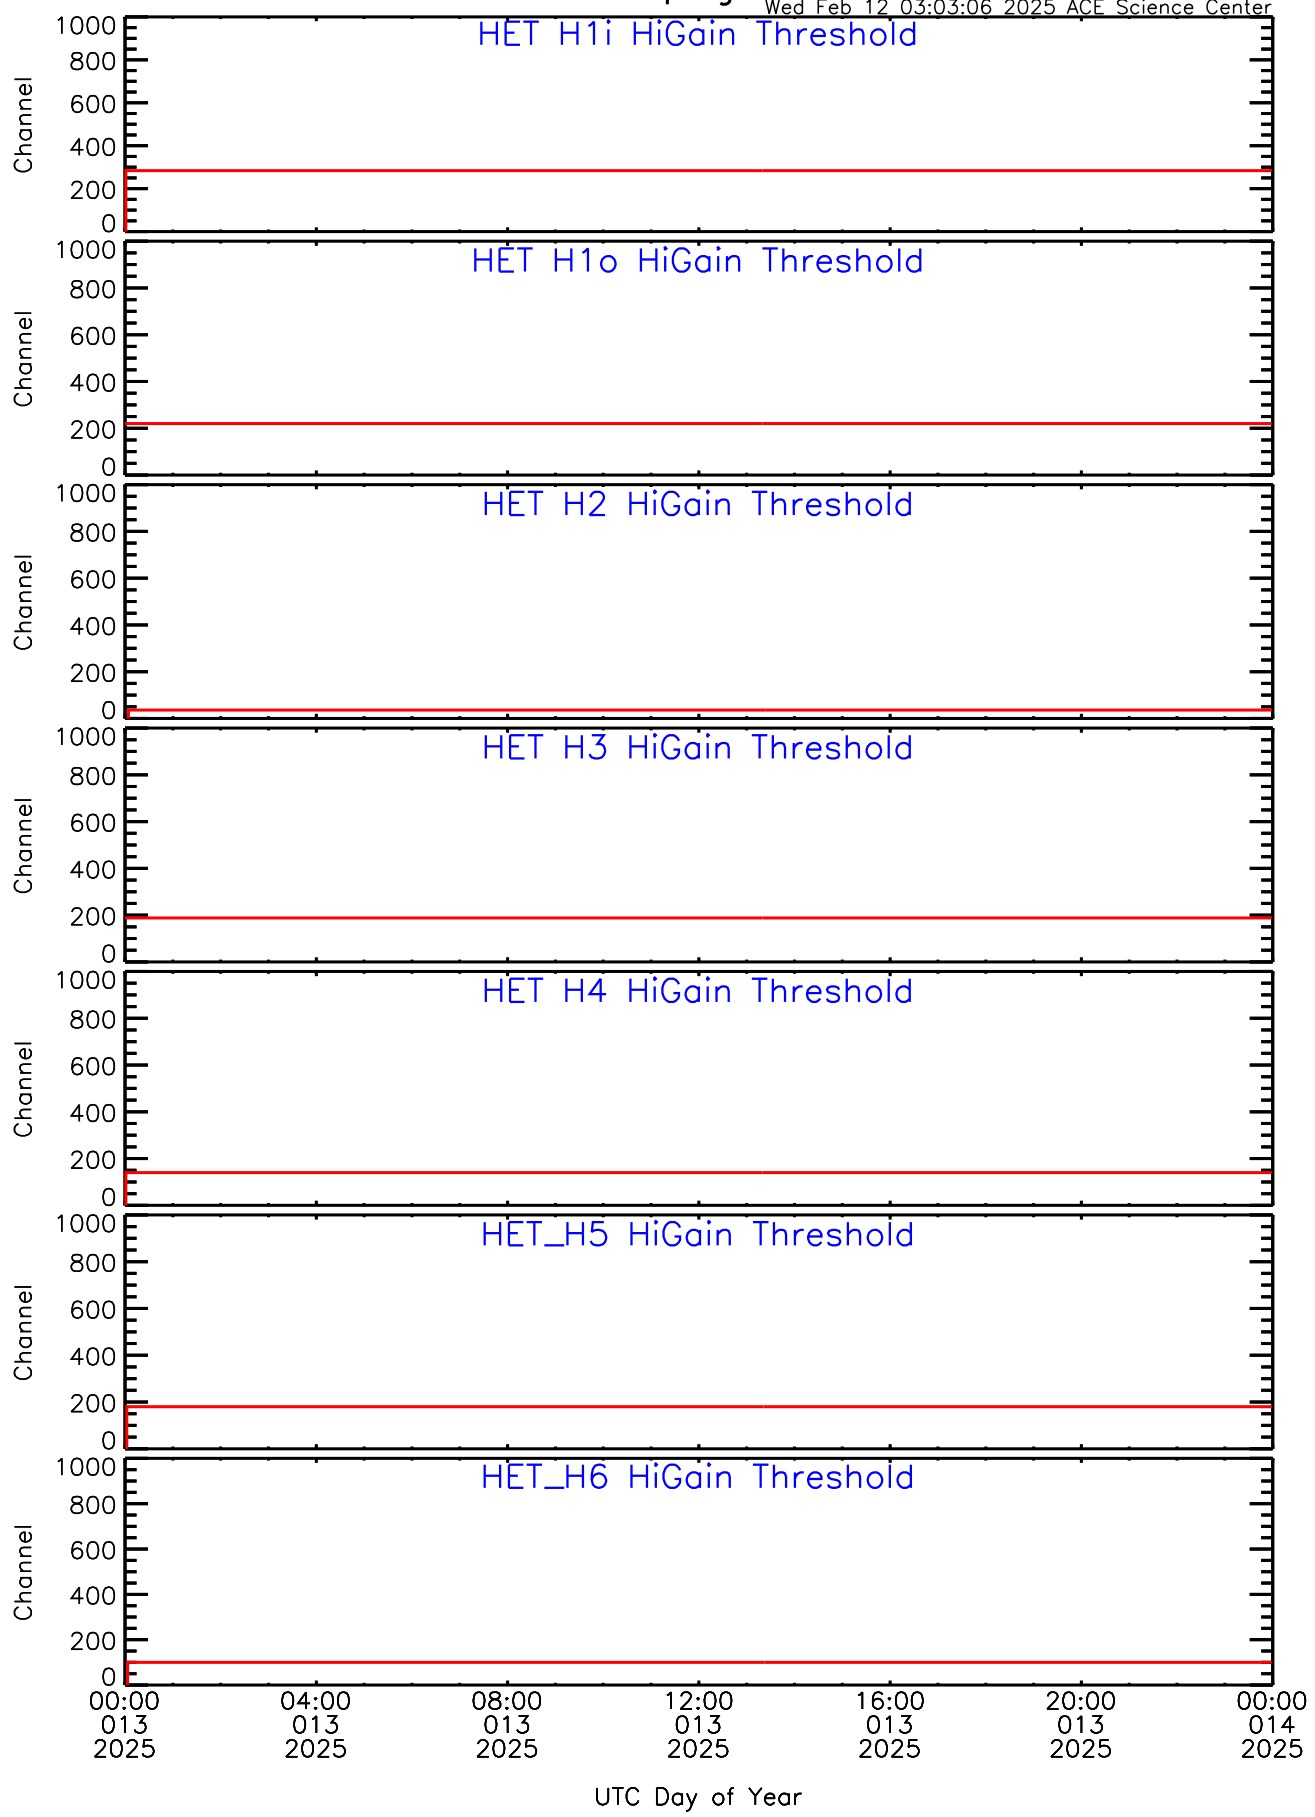

HET ahead Housekeeping Data for 2025-013

Wed Feb 12 03:03:05 2025 ACE Science Center

HET ahead Housekeeping Data for 2025-013

Wed Feb 12 03:03:06 2025 ACE Science Center

HET ahead Housekeeping Data for 2025-013

Wed Feb 12 03:03:06 2025 ACE Science Center

HET ahead Housekeeping Data for 2025-013

Wed Feb 12 03:03:06 2025 ACE Science Center