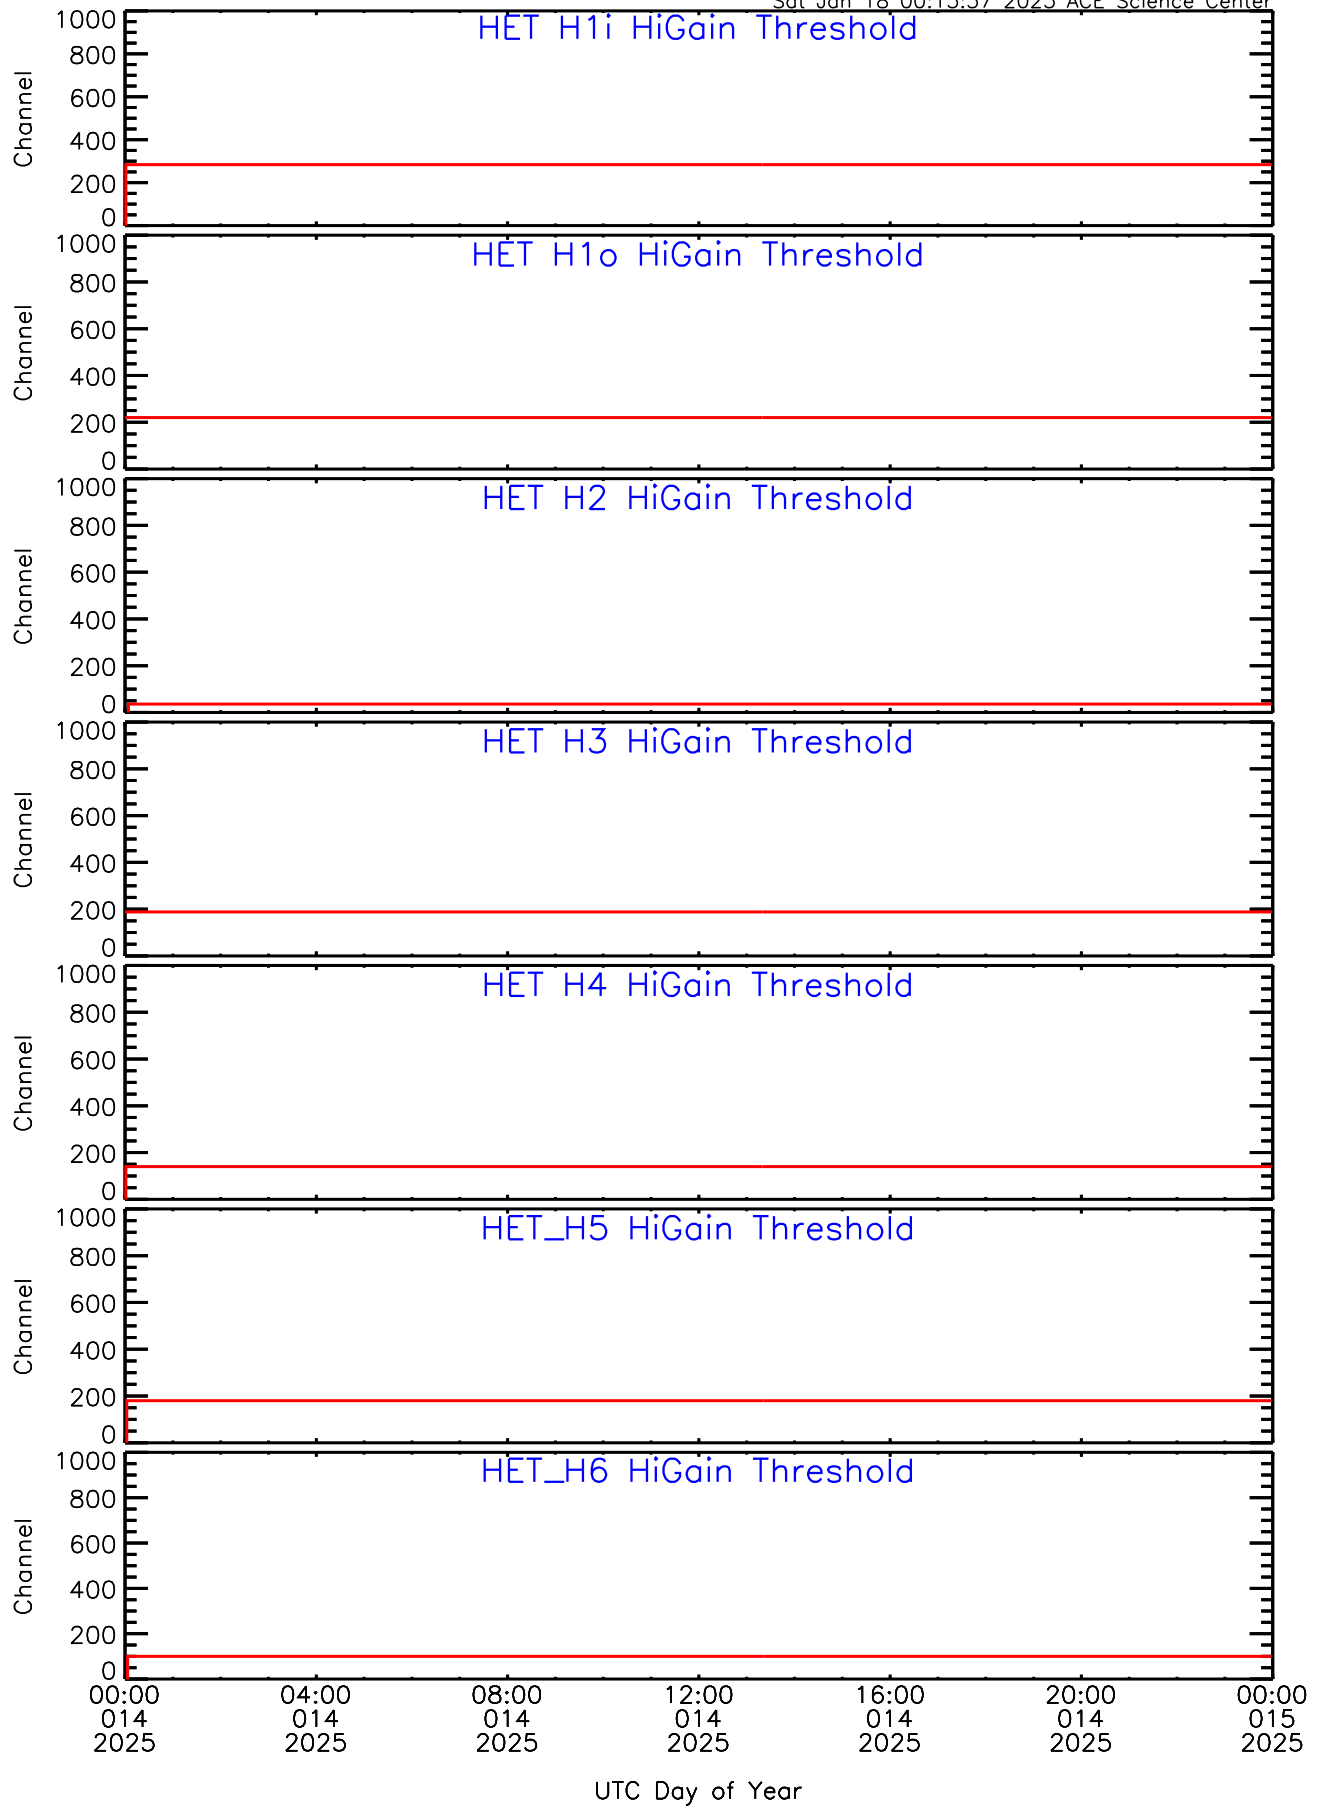

HET ahead Housekeeping Data for 2025-014

Sat Jan 18 00:15:37 2025 ACE Science Center

HET ahead Housekeeping Data for 2025-014

Sat Jan 18 00:15:37 2025 ACE Science Center

HET ahead Housekeeping Data for 2025-014

Sat Jan 18 00:15:37 2025 ACE Science Center

HET ahead Housekeeping Data for 2025-014

Sat Jan 18 00:15:37 2025 ACE Science Center