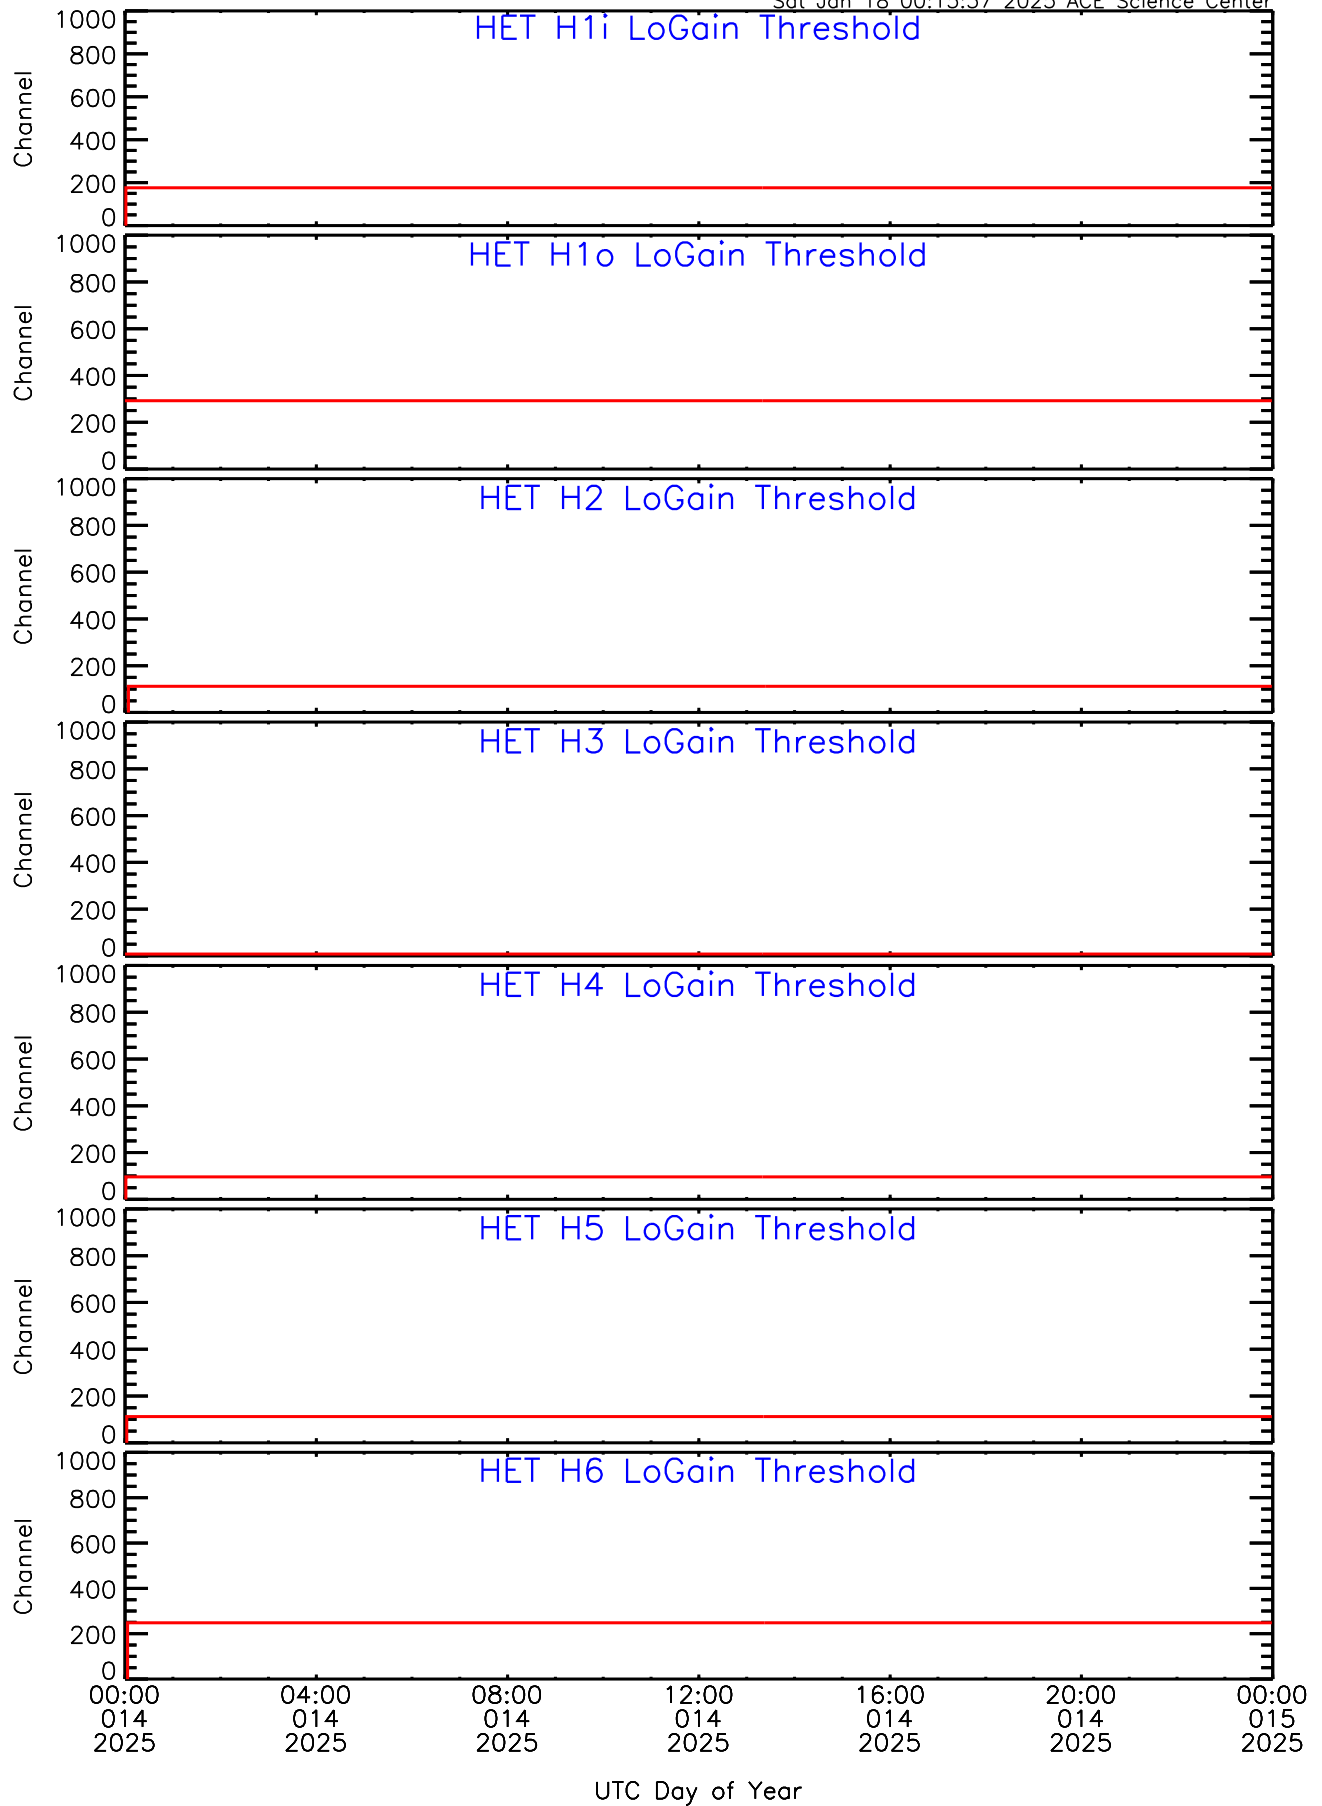

HET ahead Housekeeping Data for 2025-014

Sat Jan 18 00:15:37 2025 ACE Science Center

HET ahead Housekeeping Data for 2025-014

Sat Jan 18 00:15:37 2025 ACE Science Center

HET ahead Housekeeping Data for 2025-014

Sat Jan 18 00:15:37 2025 ACE Science Center

HET ahead Housekeeping Data for 2025-014

Sat Jan 18 00:15:37 2025 ACE Science Center