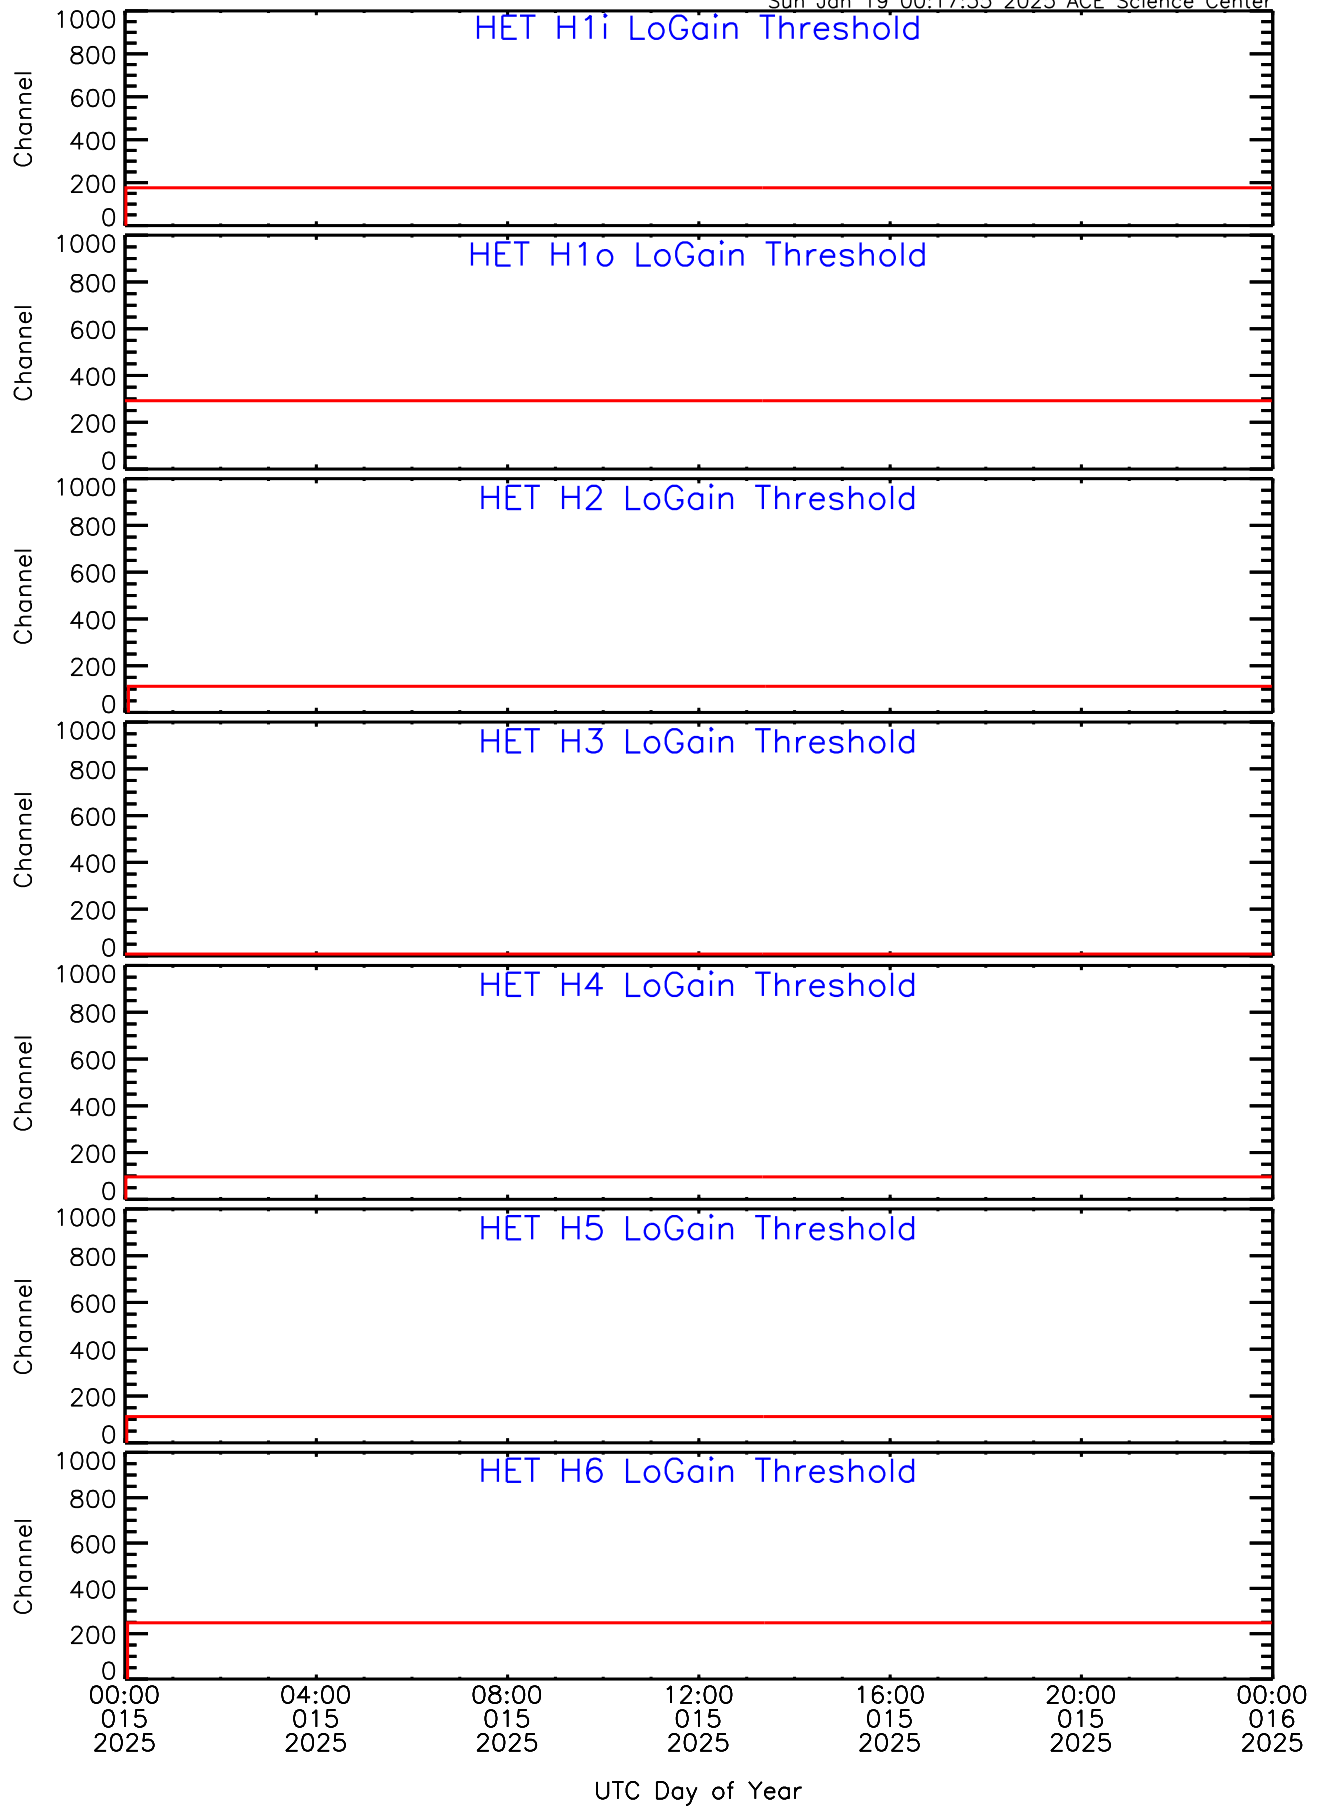

HET ahead Housekeeping Data for 2025-015

Sun Jan 19 00:17:34 2025 ACE Science Center

HET ahead Housekeeping Data for 2025-015

Sun Jan 19 00:17:35 2025 ACE Science Center

HET ahead Housekeeping Data for 2025-015

Sun Jan 19 00:17:35 2025 ACE Science Center

HET ahead Housekeeping Data for 2025-015

Sun Jan 19 00:17:35 2025 ACE Science Center