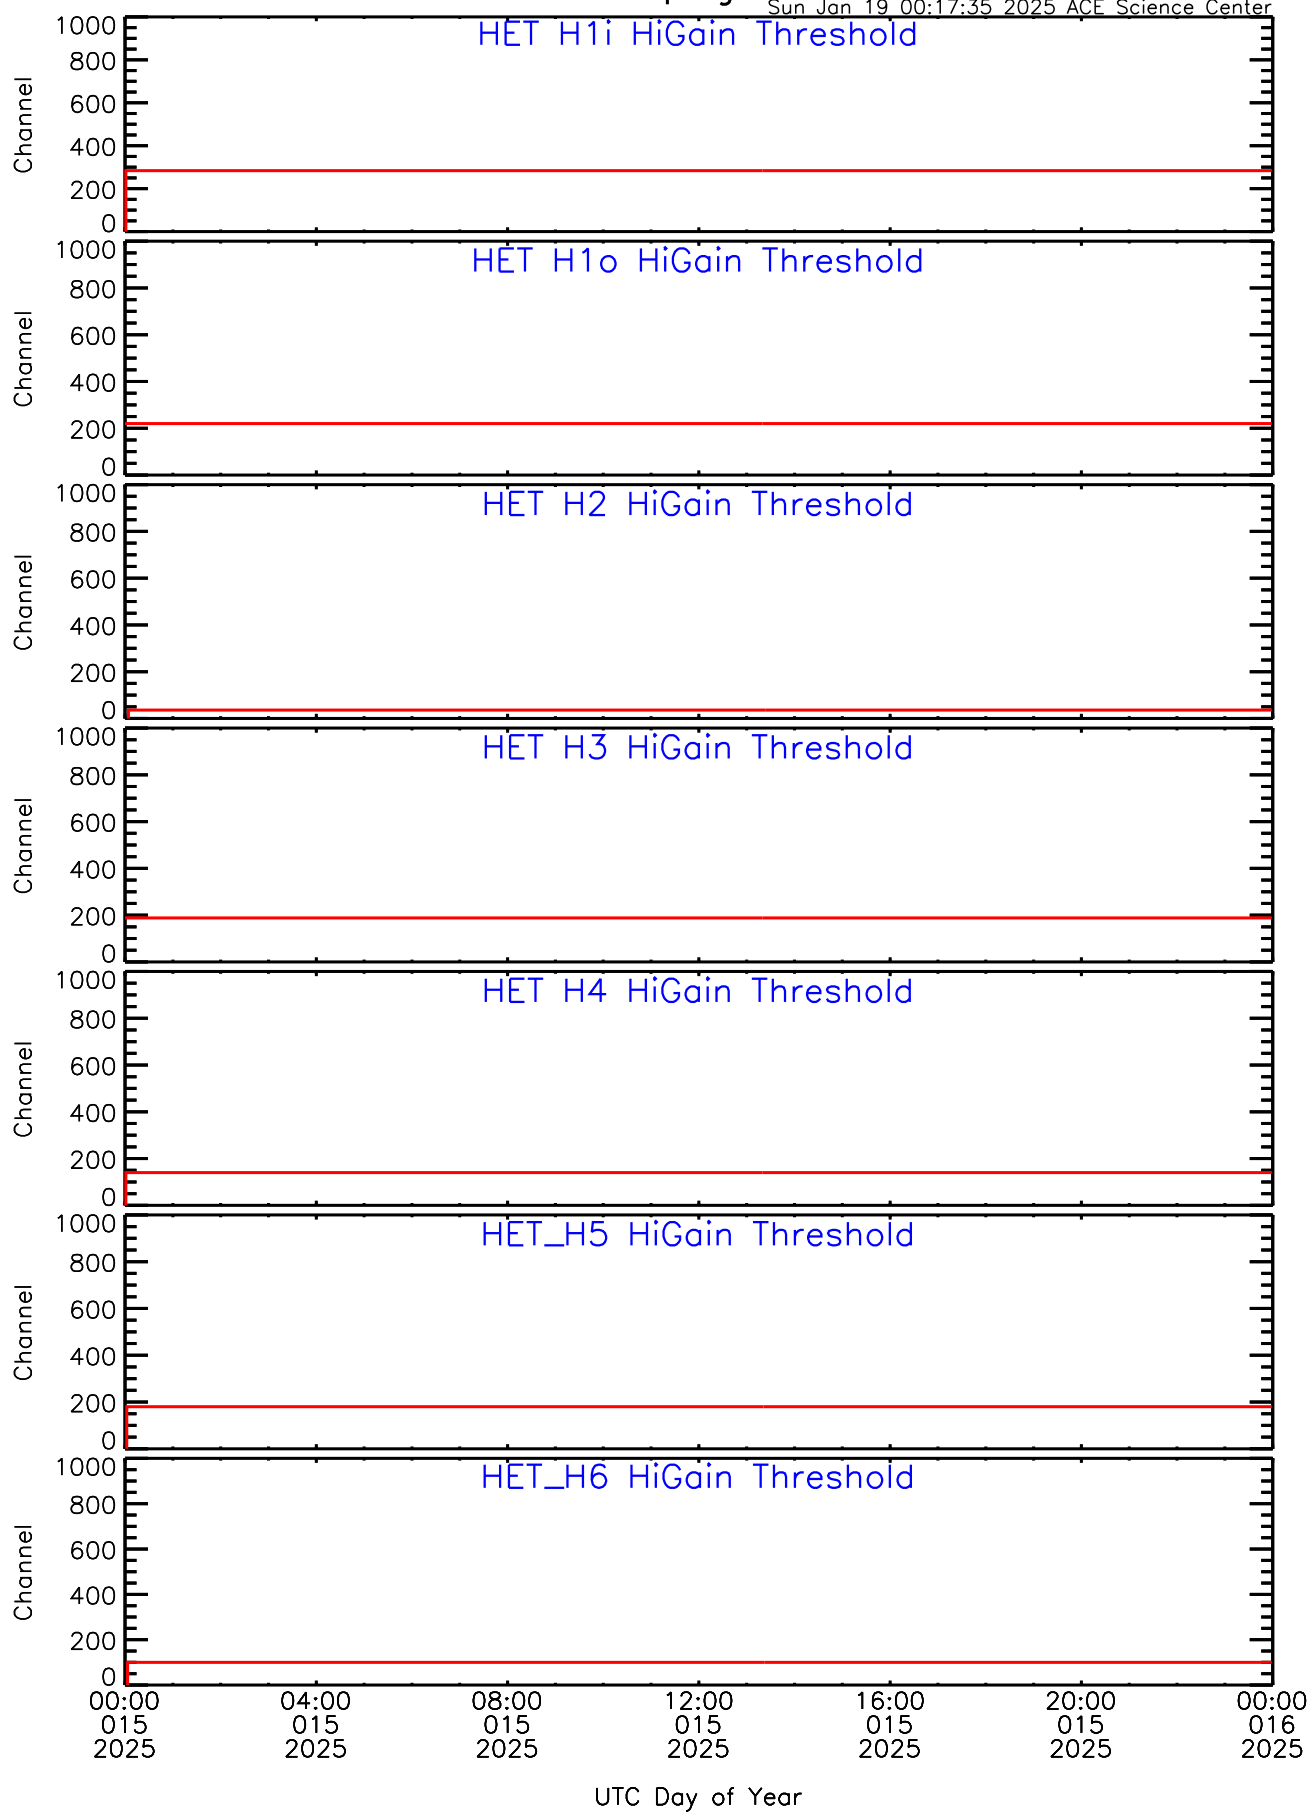

HET ahead Housekeeping Data for 2025-015

Sun Jan 19 00:17:34 2025 ACE Science Center

HET ahead Housekeeping Data for 2025-015

Sun Jan 19 00:17:35 2025 ACE Science Center

HET ahead Housekeeping Data for 2025-015