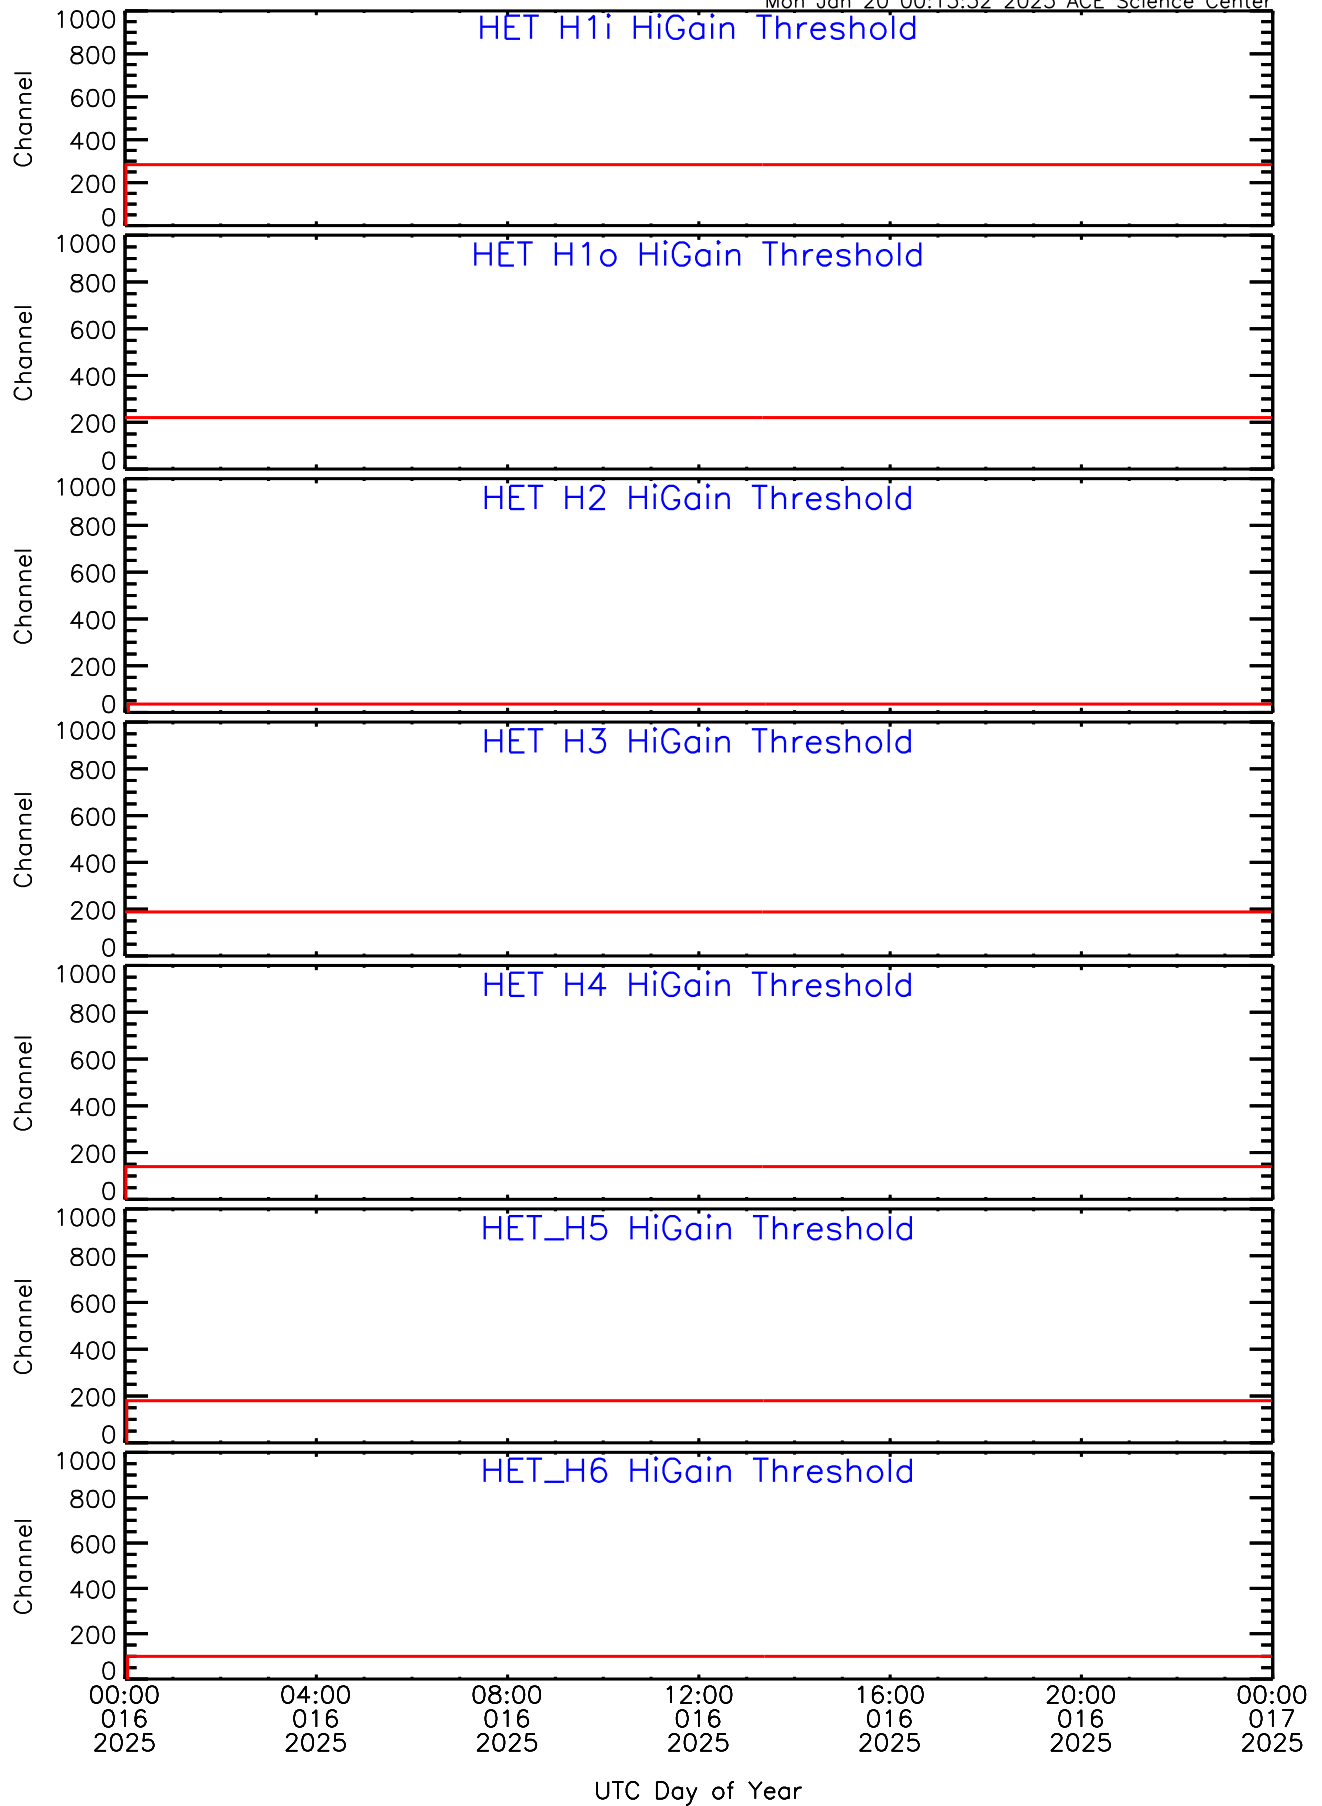

HET ahead Housekeeping Data for 2025-016

Mon Jan 20 00:13:32 2025 ACE Science Center