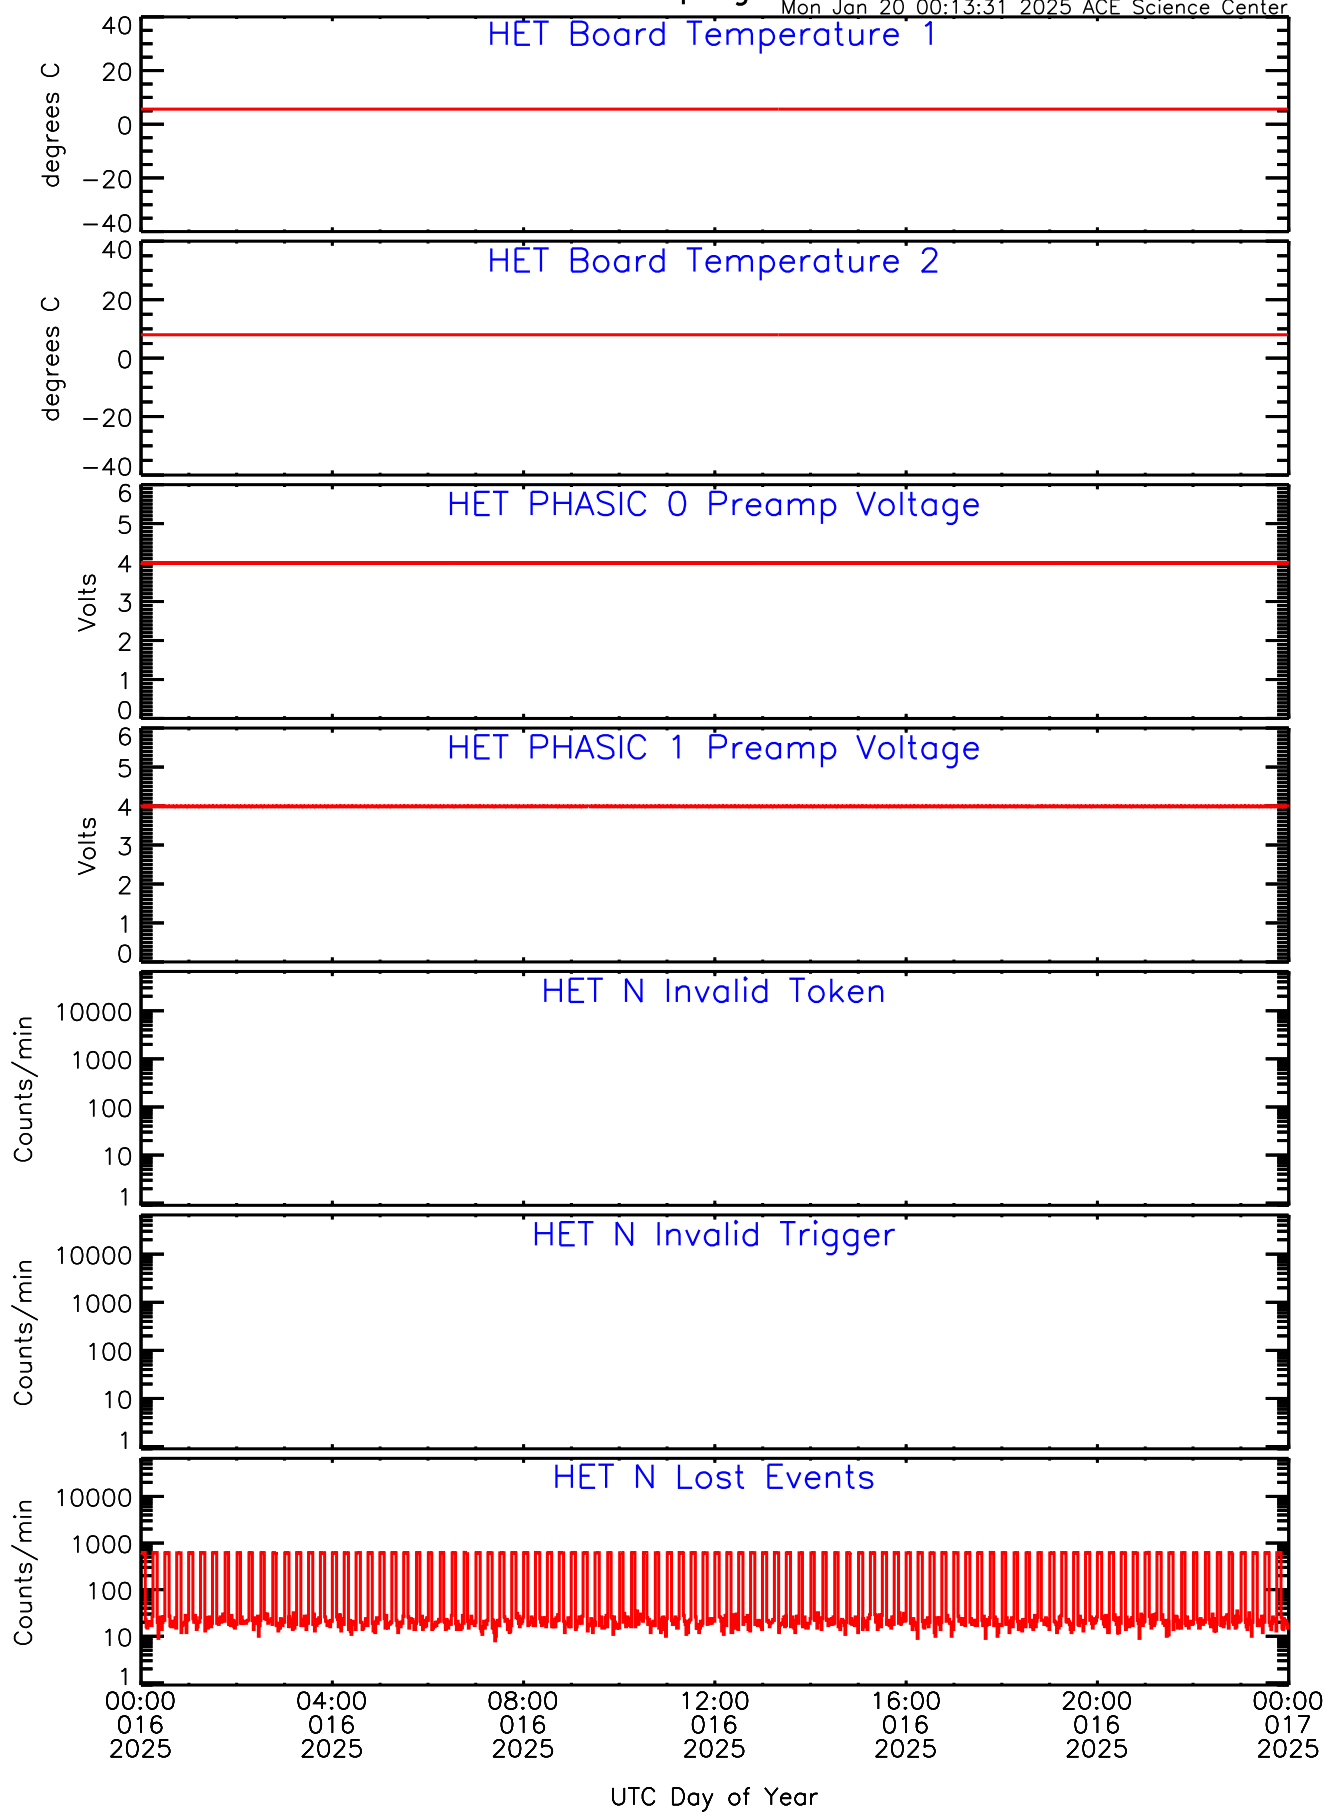

# HET ahead Housekeeping Data for 2025-016

Mon Jan 20 00:13:31 2025 ACE Science Center