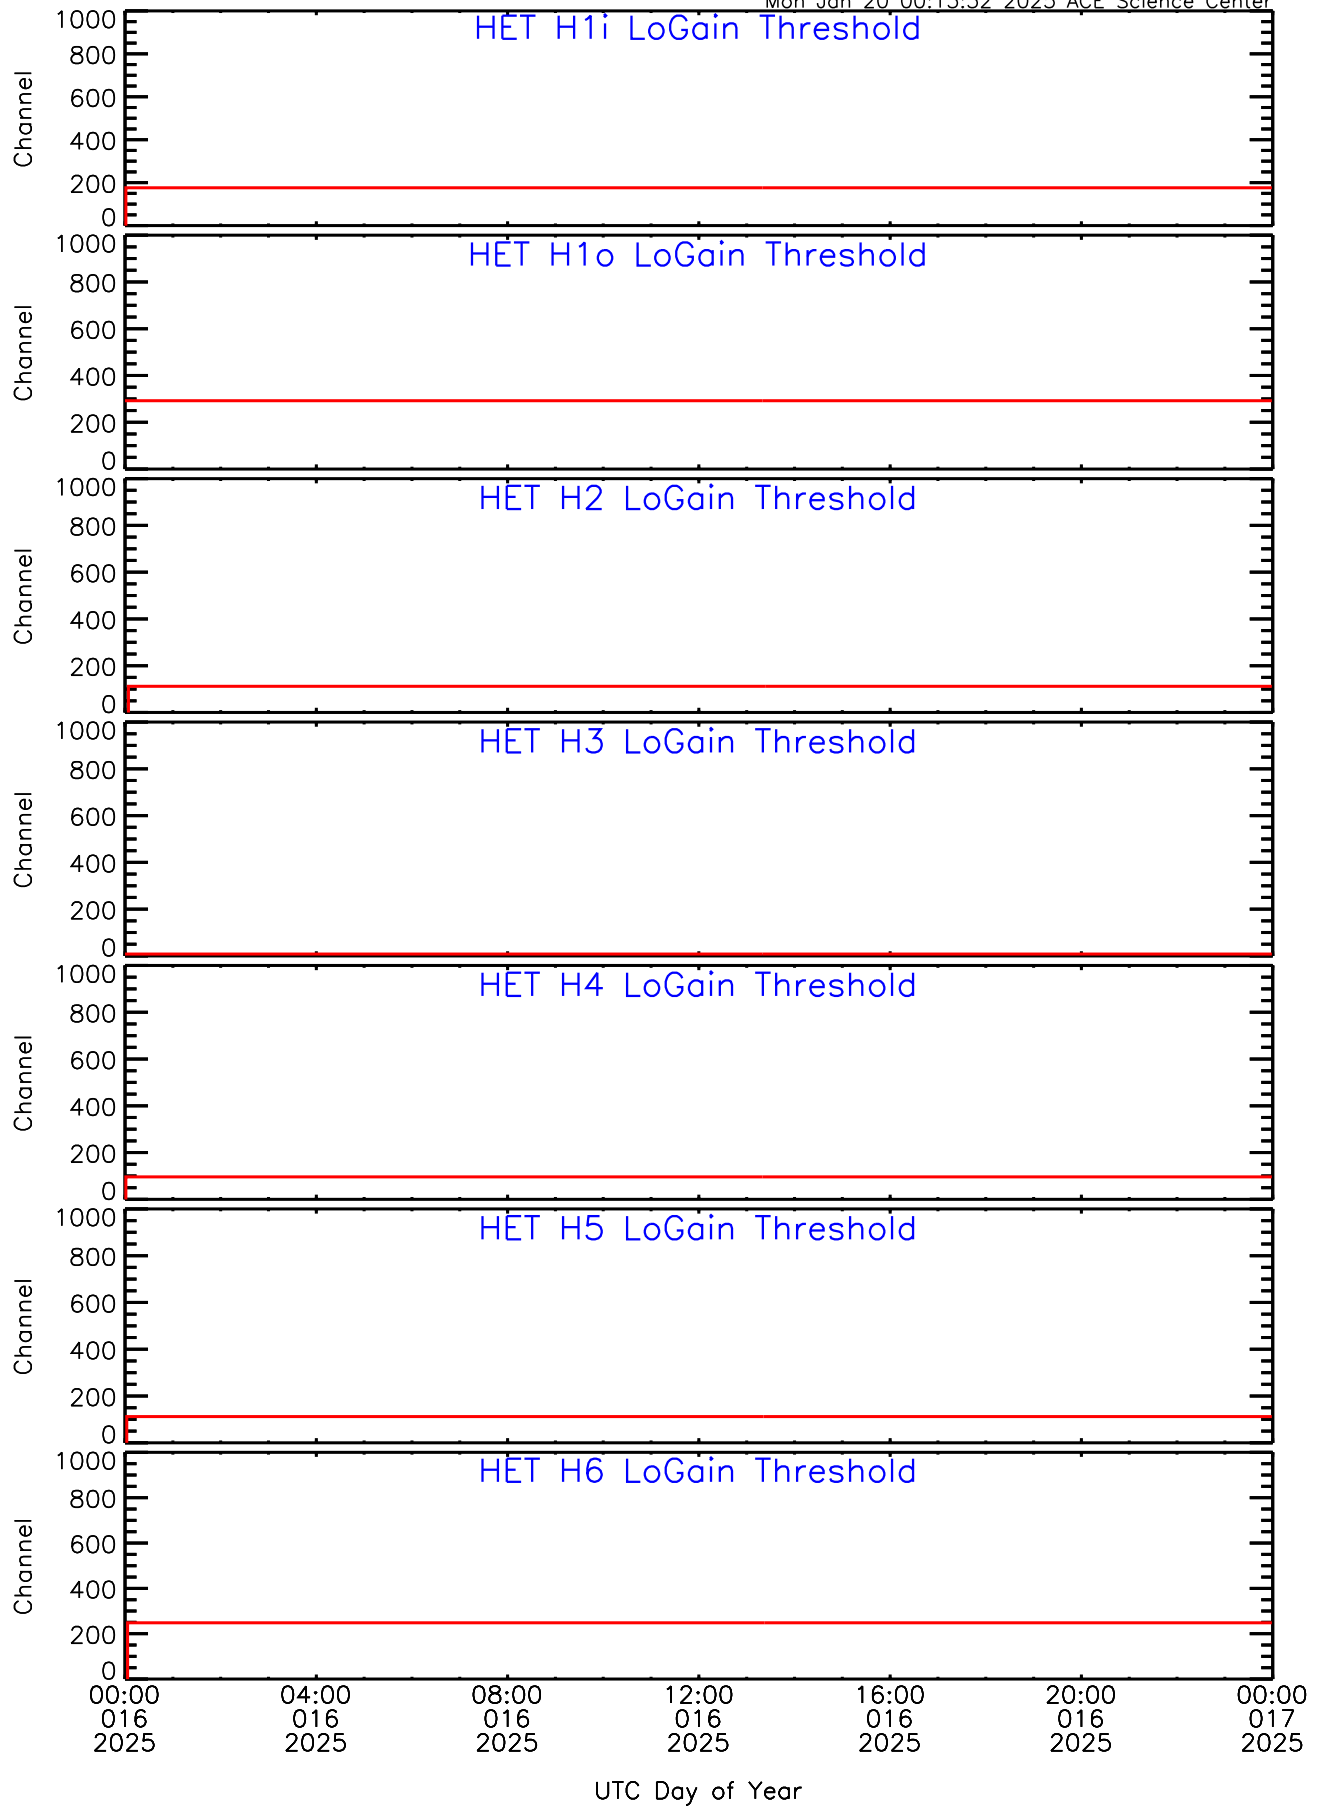

HET ahead Housekeeping Data for 2025-016

Mon Jan 20 00:13:32 2025 ACE Science Center