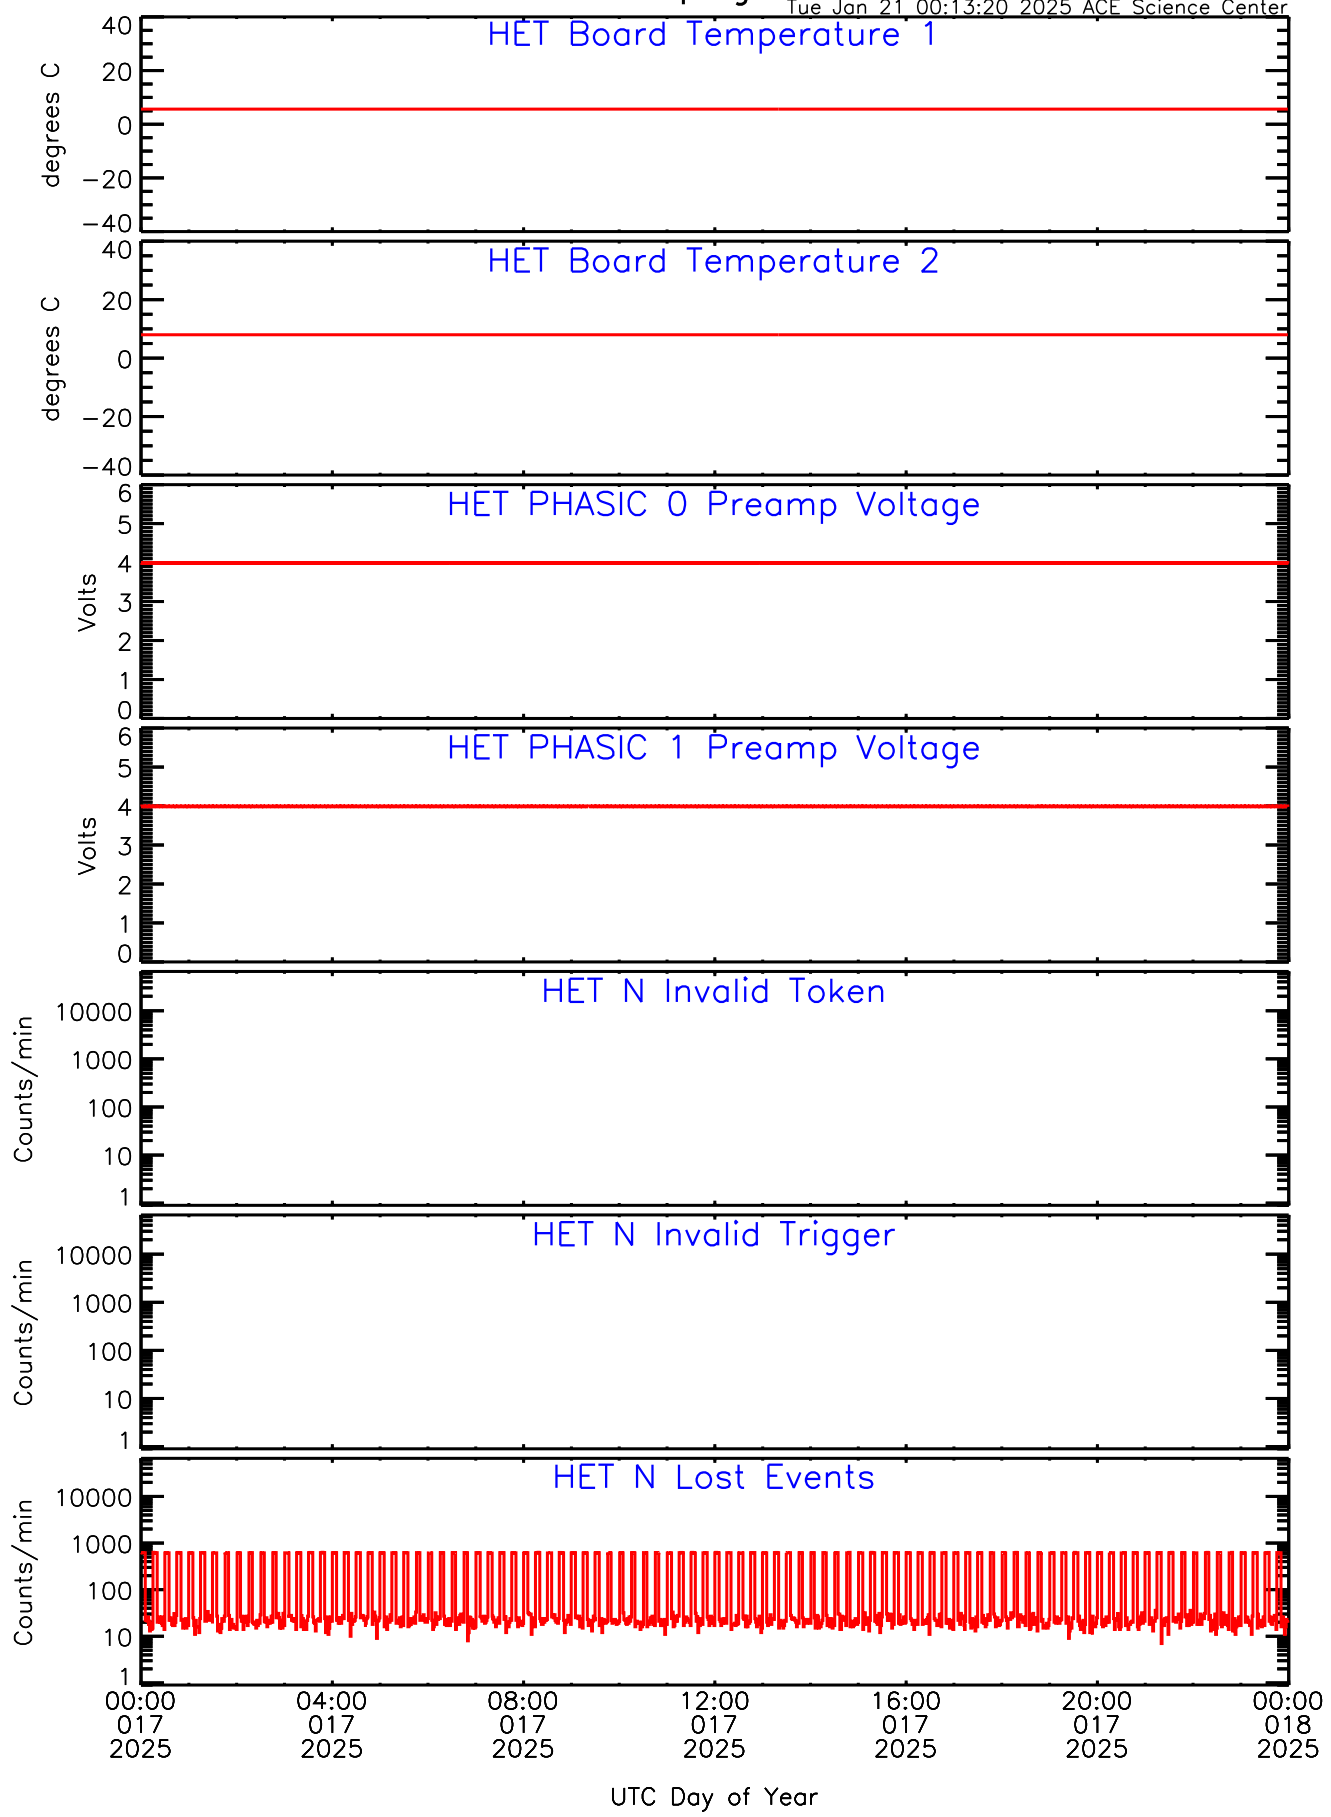

HET ahead Housekeeping Data for 2025-017

Tue Jan 21 00:13:20 2025 ACE Science Center

HET ahead Housekeeping Data for 2025-017

Tue Jan 21 00:13:20 2025 ACE Science Center

HET ahead Housekeeping Data for 2025-017