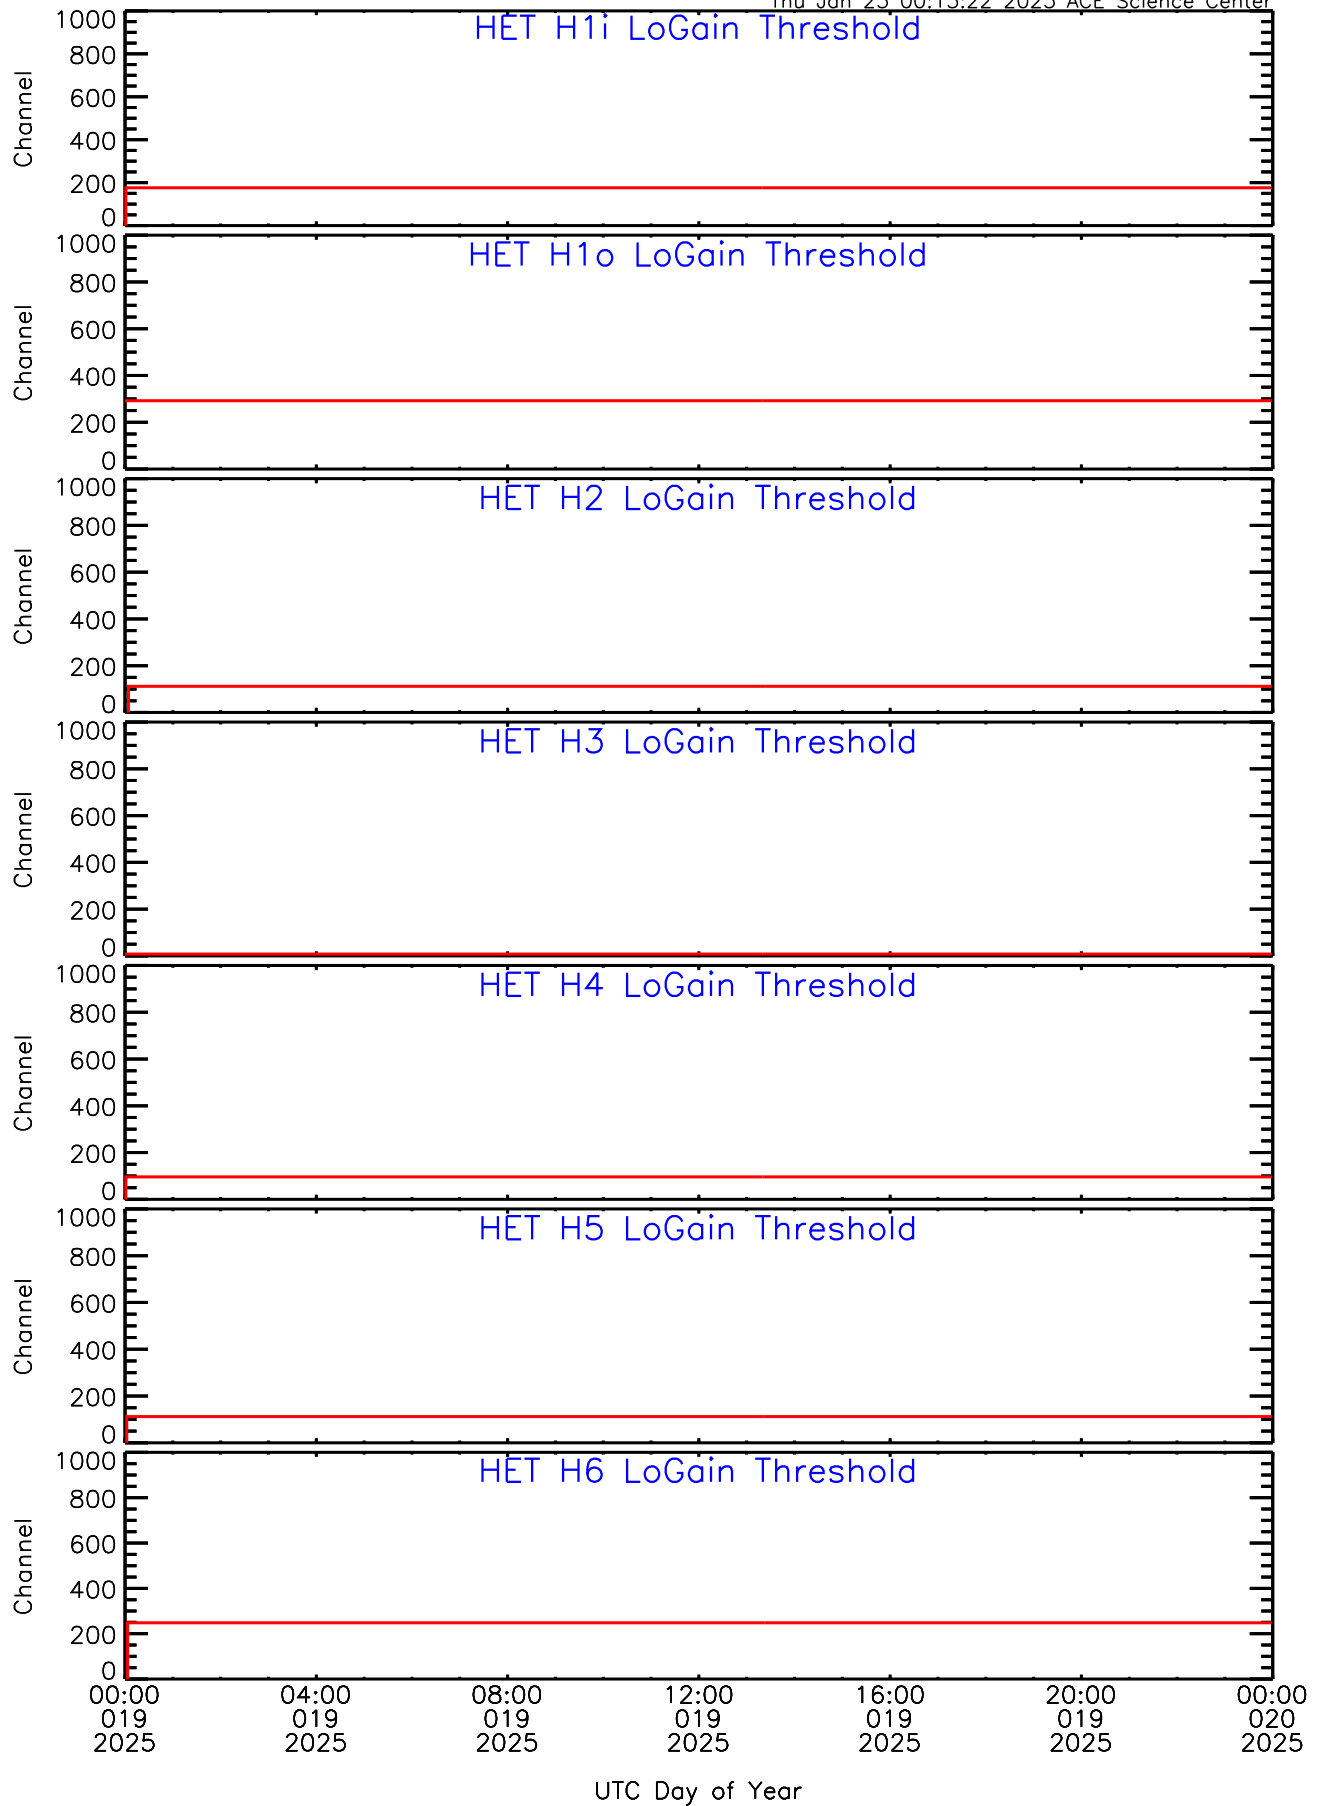

HET ahead Housekeeping Data for 2025-019

Thu Jan 23 00:15:22 2025 ACE Science Center

HET ahead Housekeeping Data for 2025-019

Thu Jan 23 00:15:22 2025 ACE Science Center

HET ahead Housekeeping Data for 2025-019

Thu Jan 23 00:15:22 2025 ACE Science Center

HET ahead Housekeeping Data for 2025-019

Thu Jan 23 00:15:22 2025 ACE Science Center