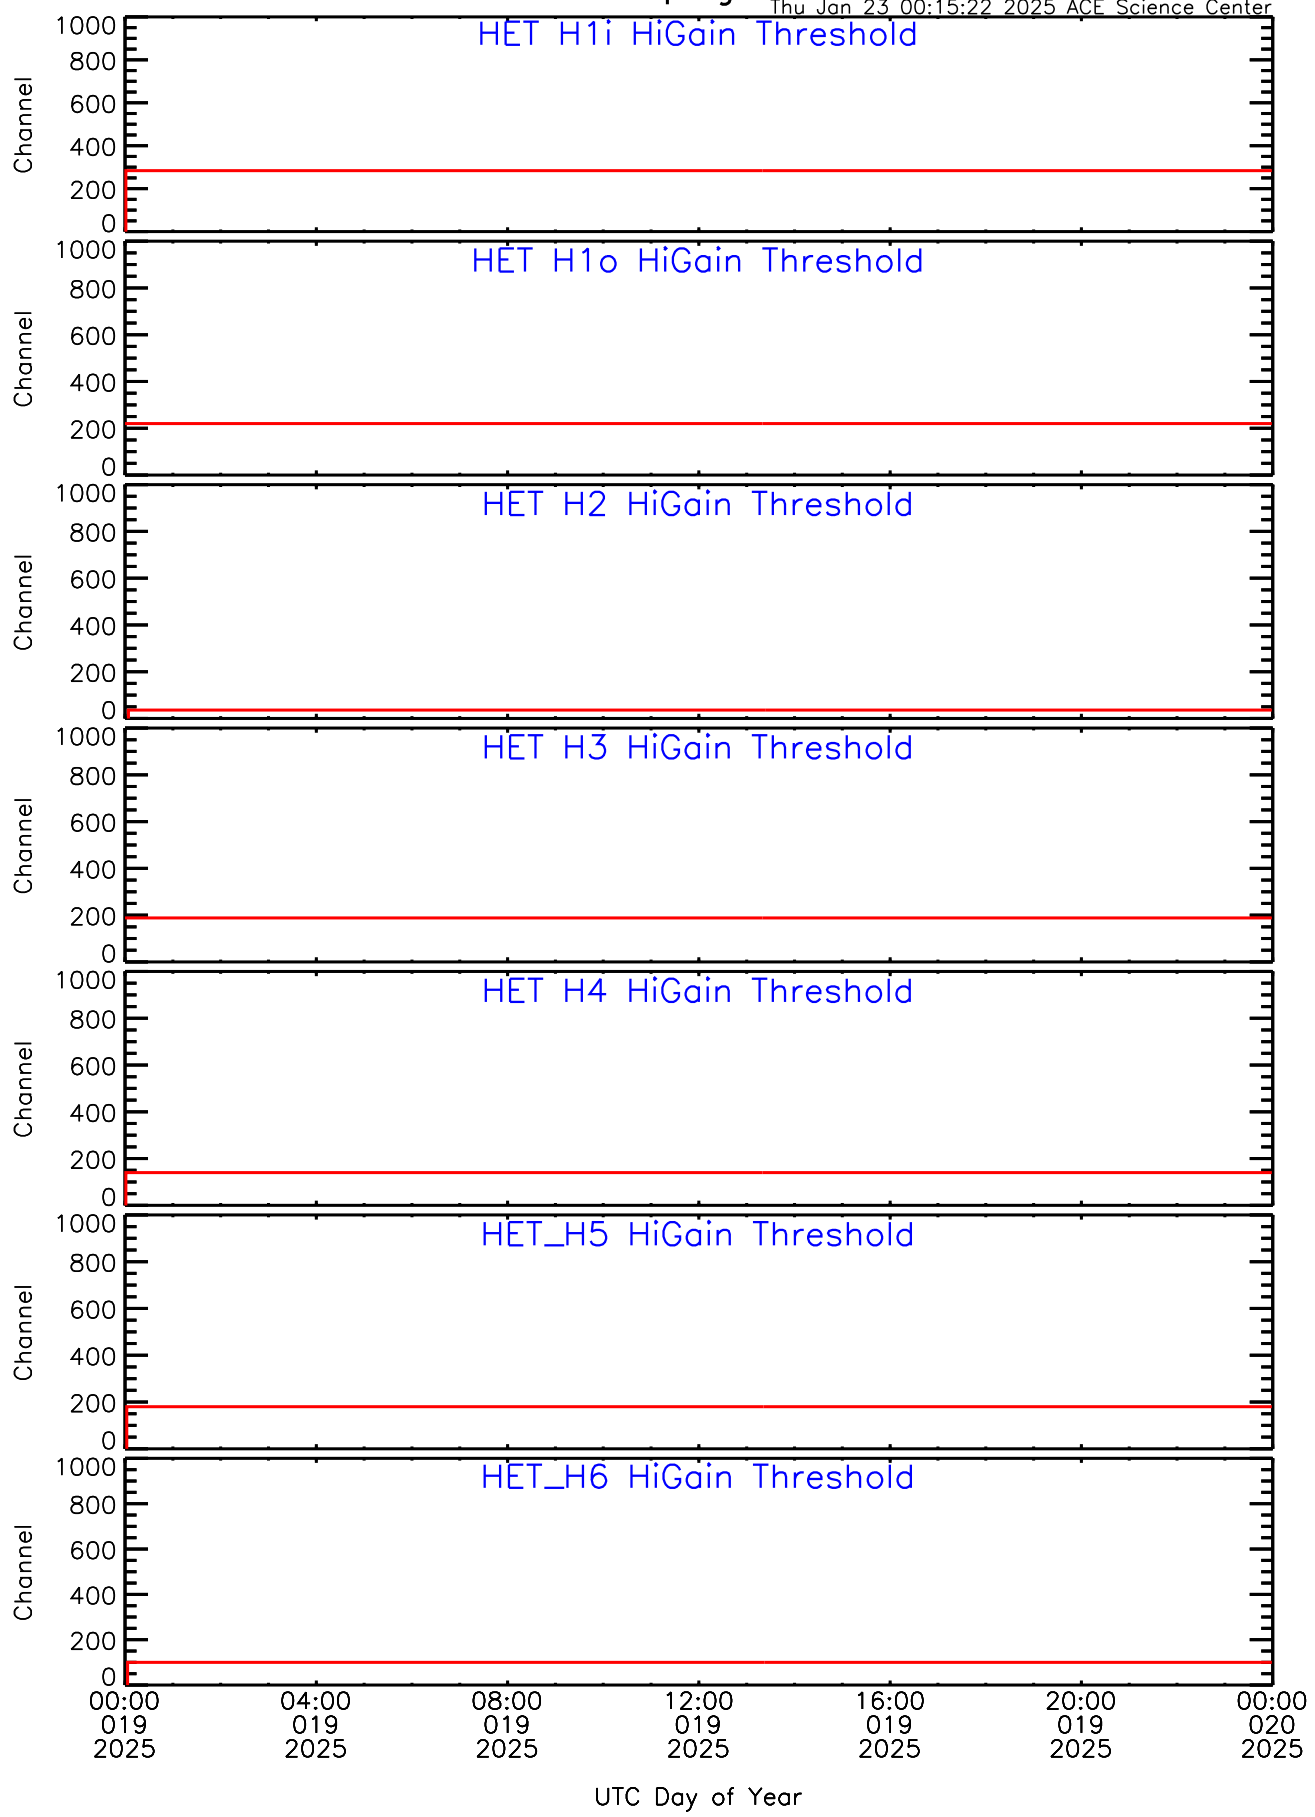

HET ahead Housekeeping Data for 2025-019

Thu Jan 23 00:15:22 2025 ACE Science Center

HET ahead Housekeeping Data for 2025-019

Thu Jan 23 00:15:22 2025 ACE Science Center

HET ahead Housekeeping Data for 2025-019