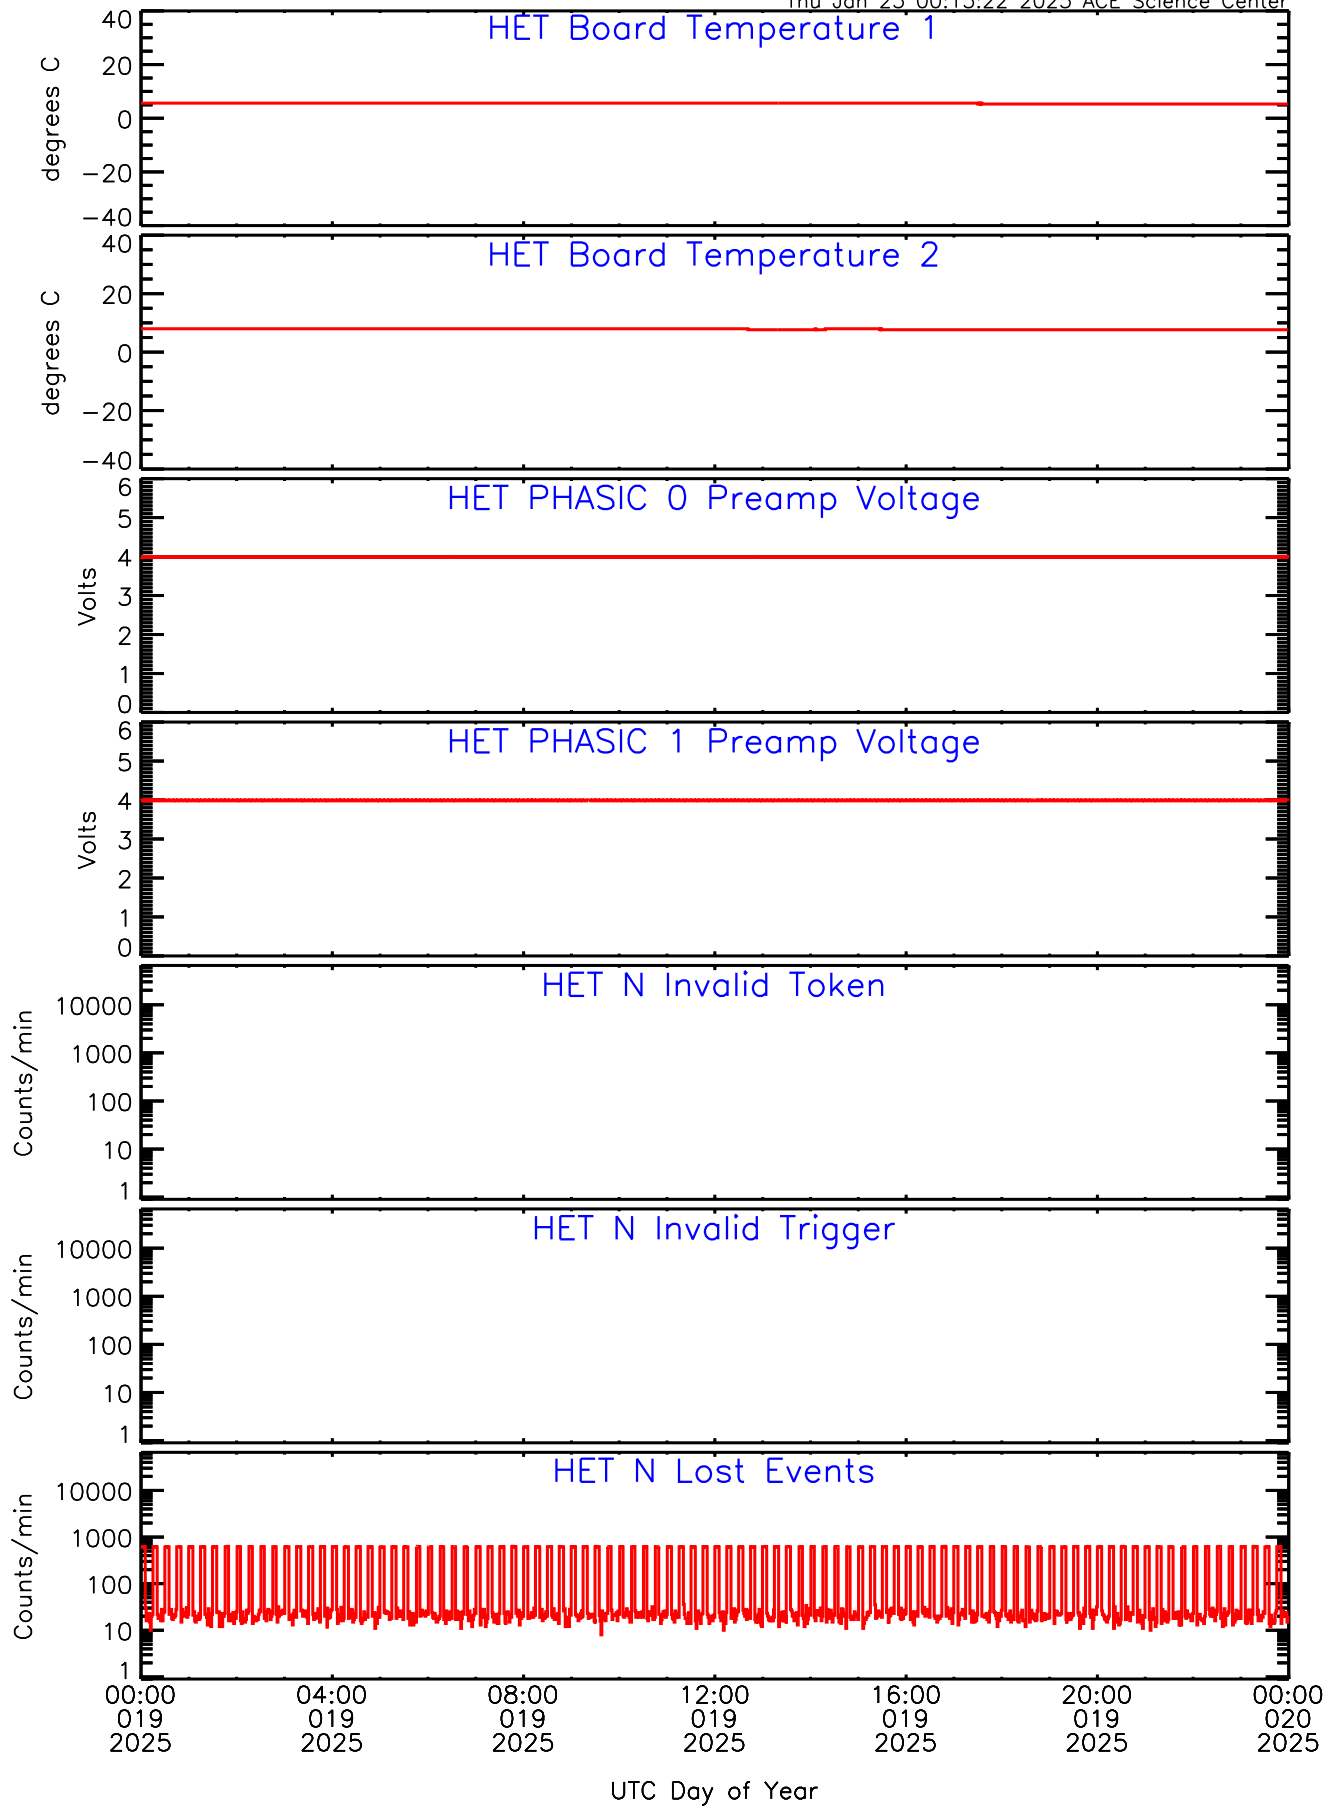

HET ahead Housekeeping Data for 2025-019

Thu Jan 23 00:15:22 2025 ACE Science Center