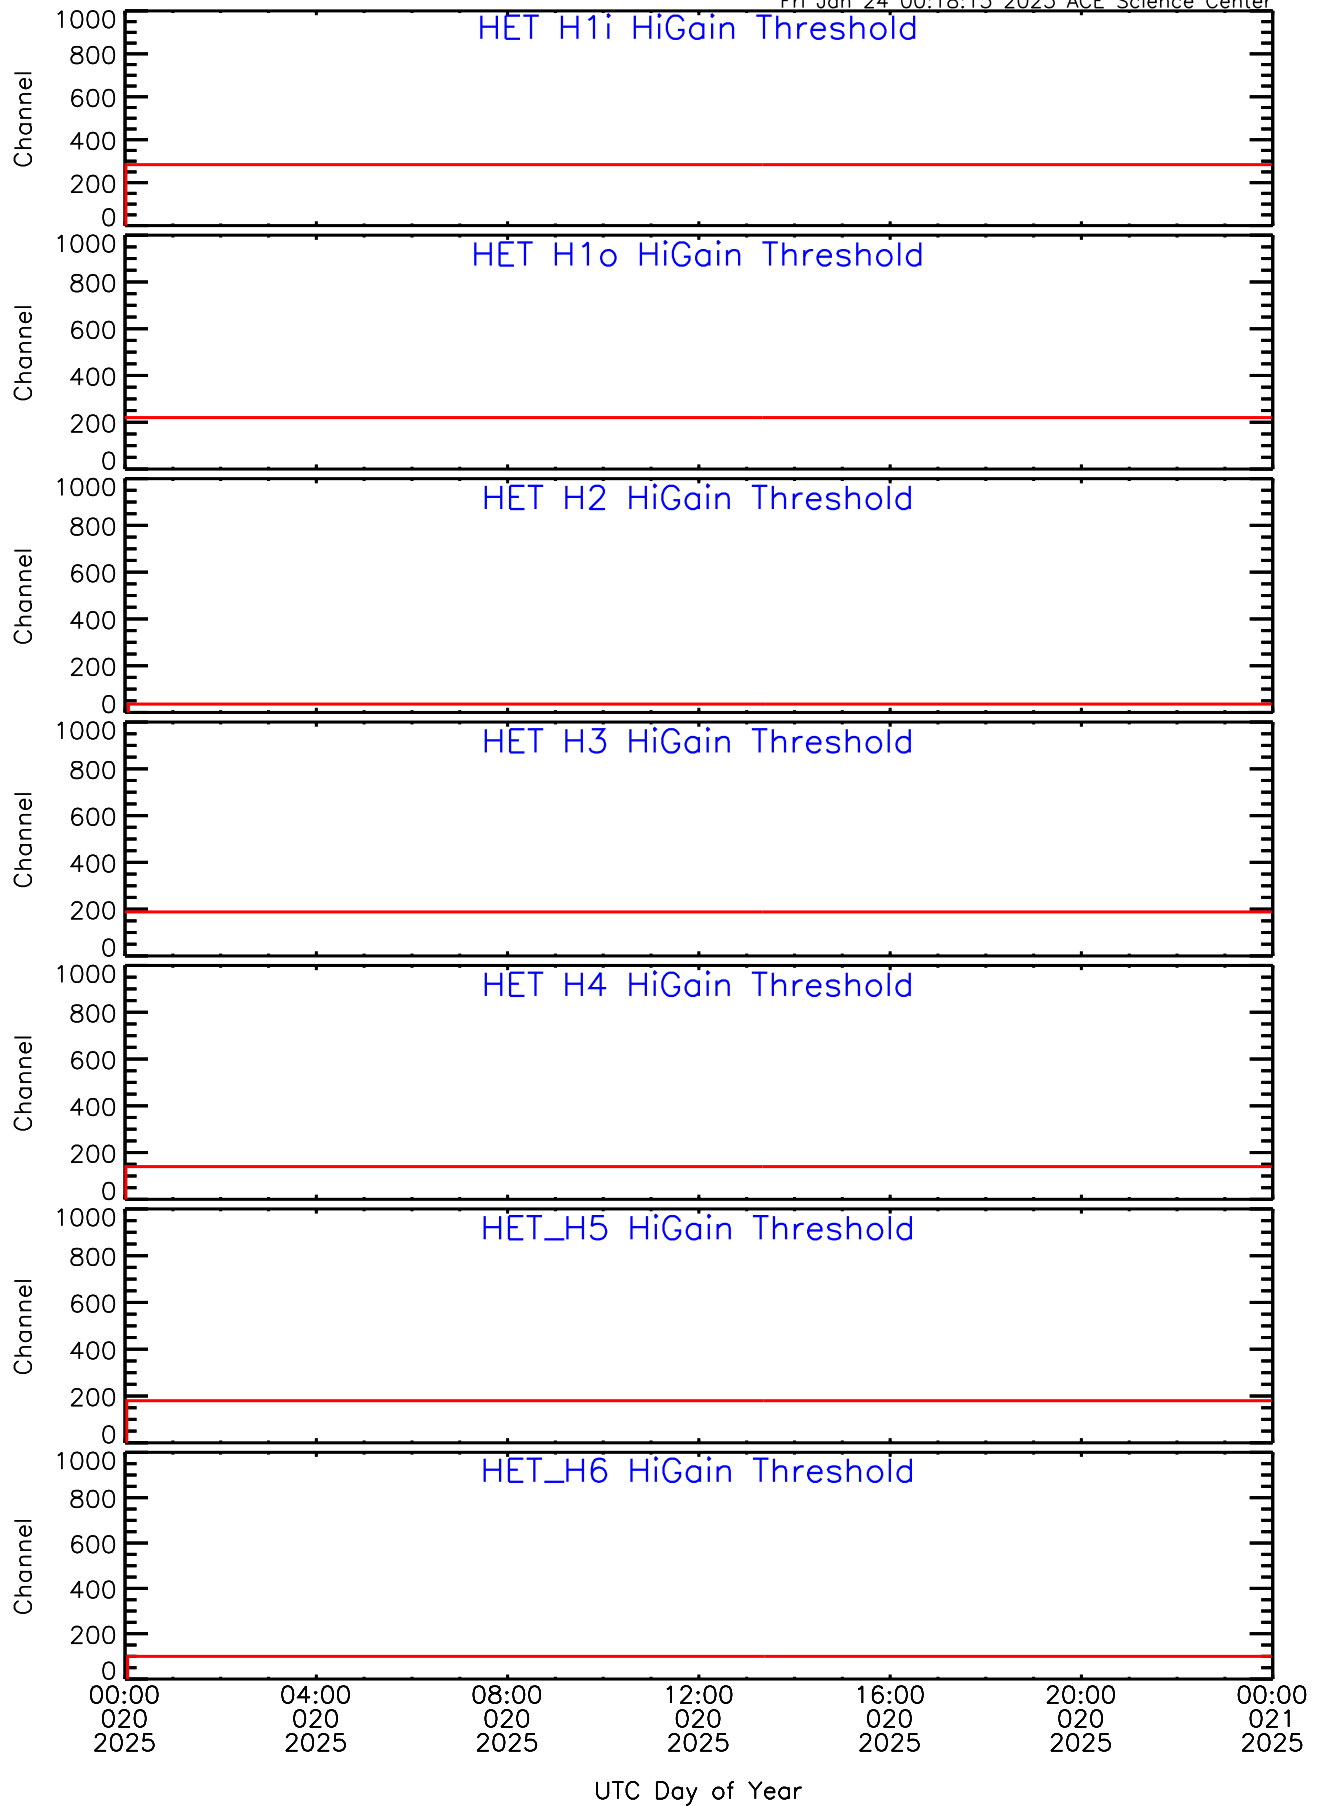

HET ahead Housekeeping Data for 2025-020

Fri Jan 24 00:18:15 2025 ACE Science Center