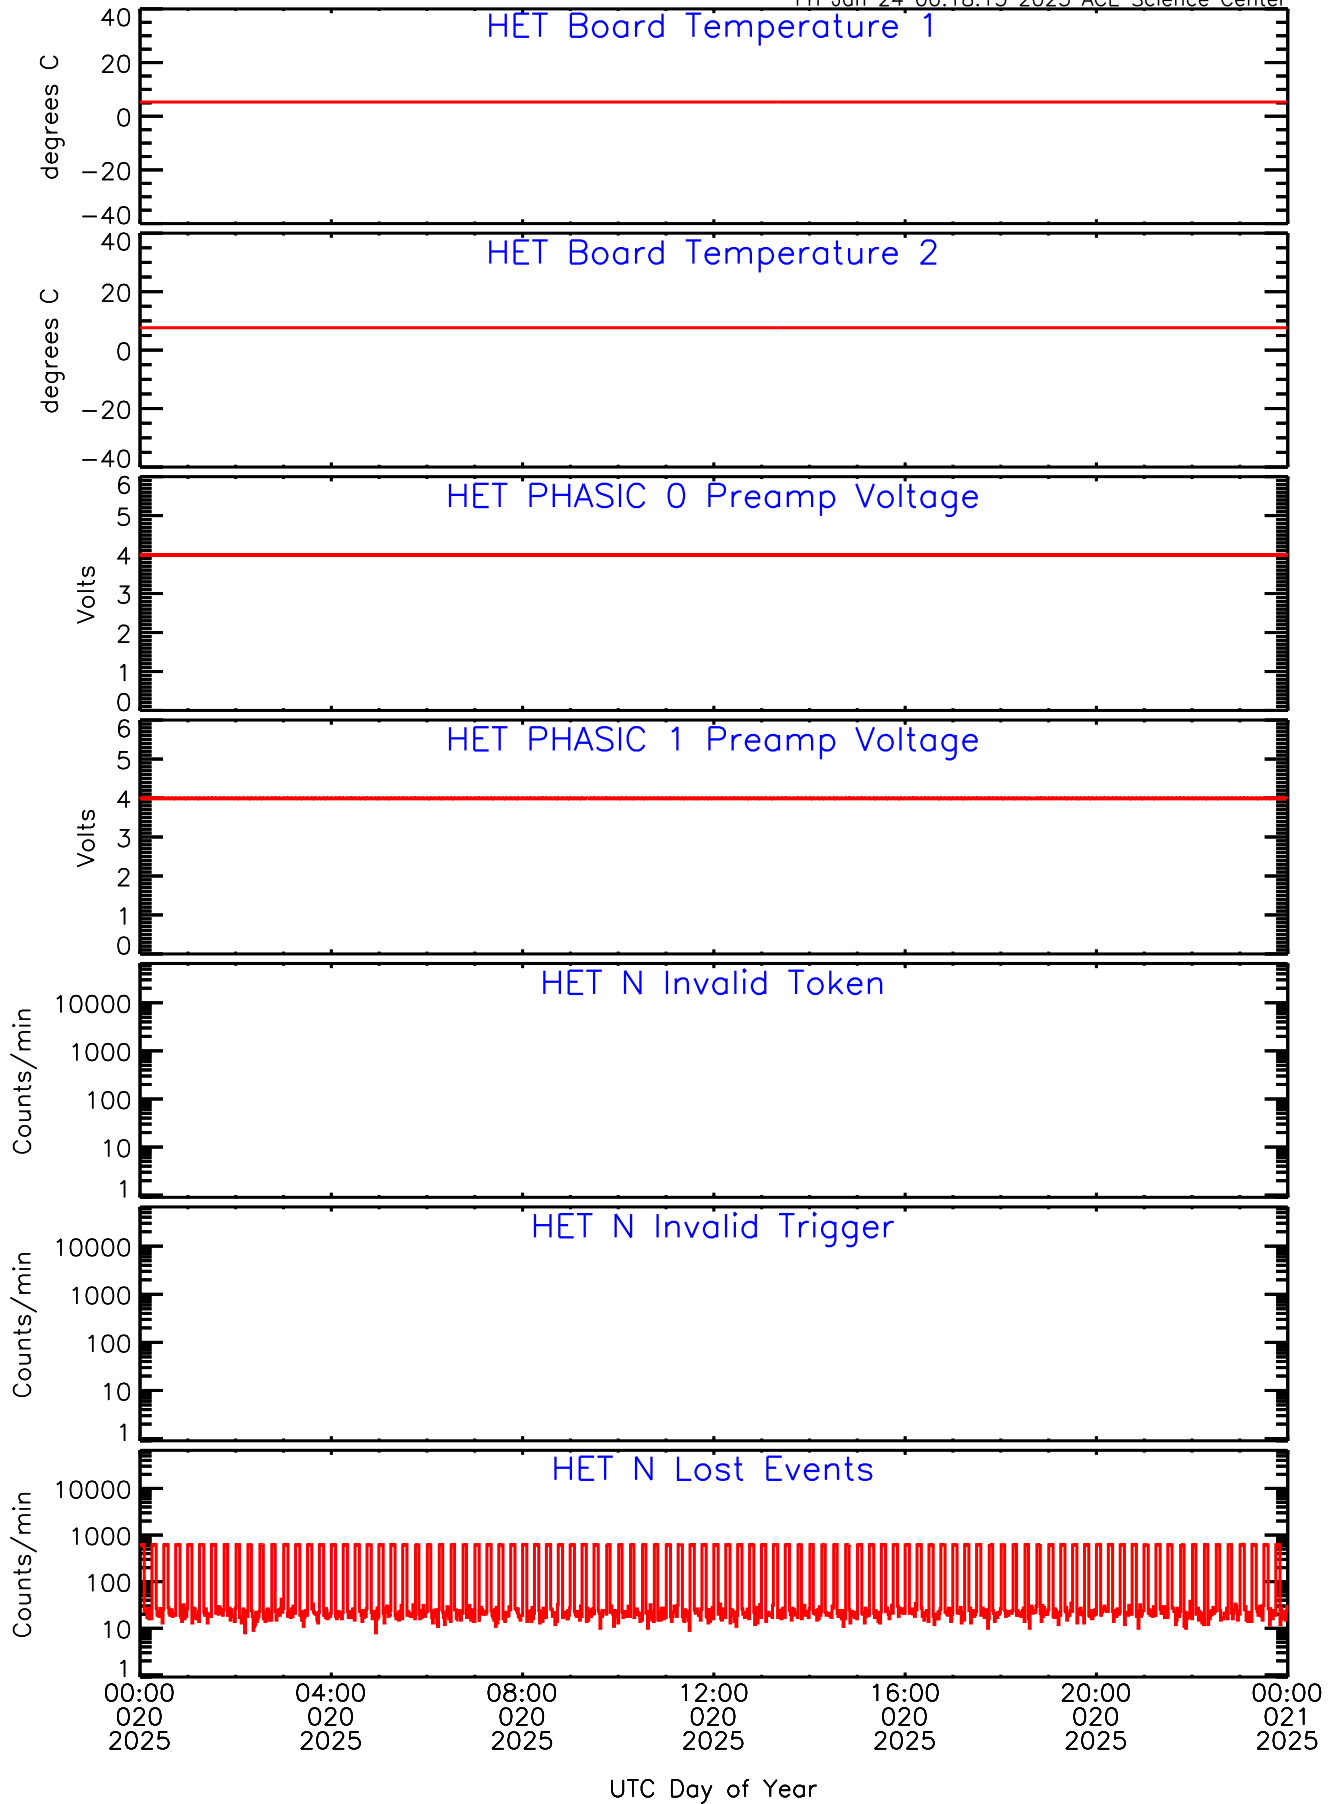

# HET ahead Housekeeping Data for 2025-020

Fri Jan 24 00:18:15 2025 ACE Science Center