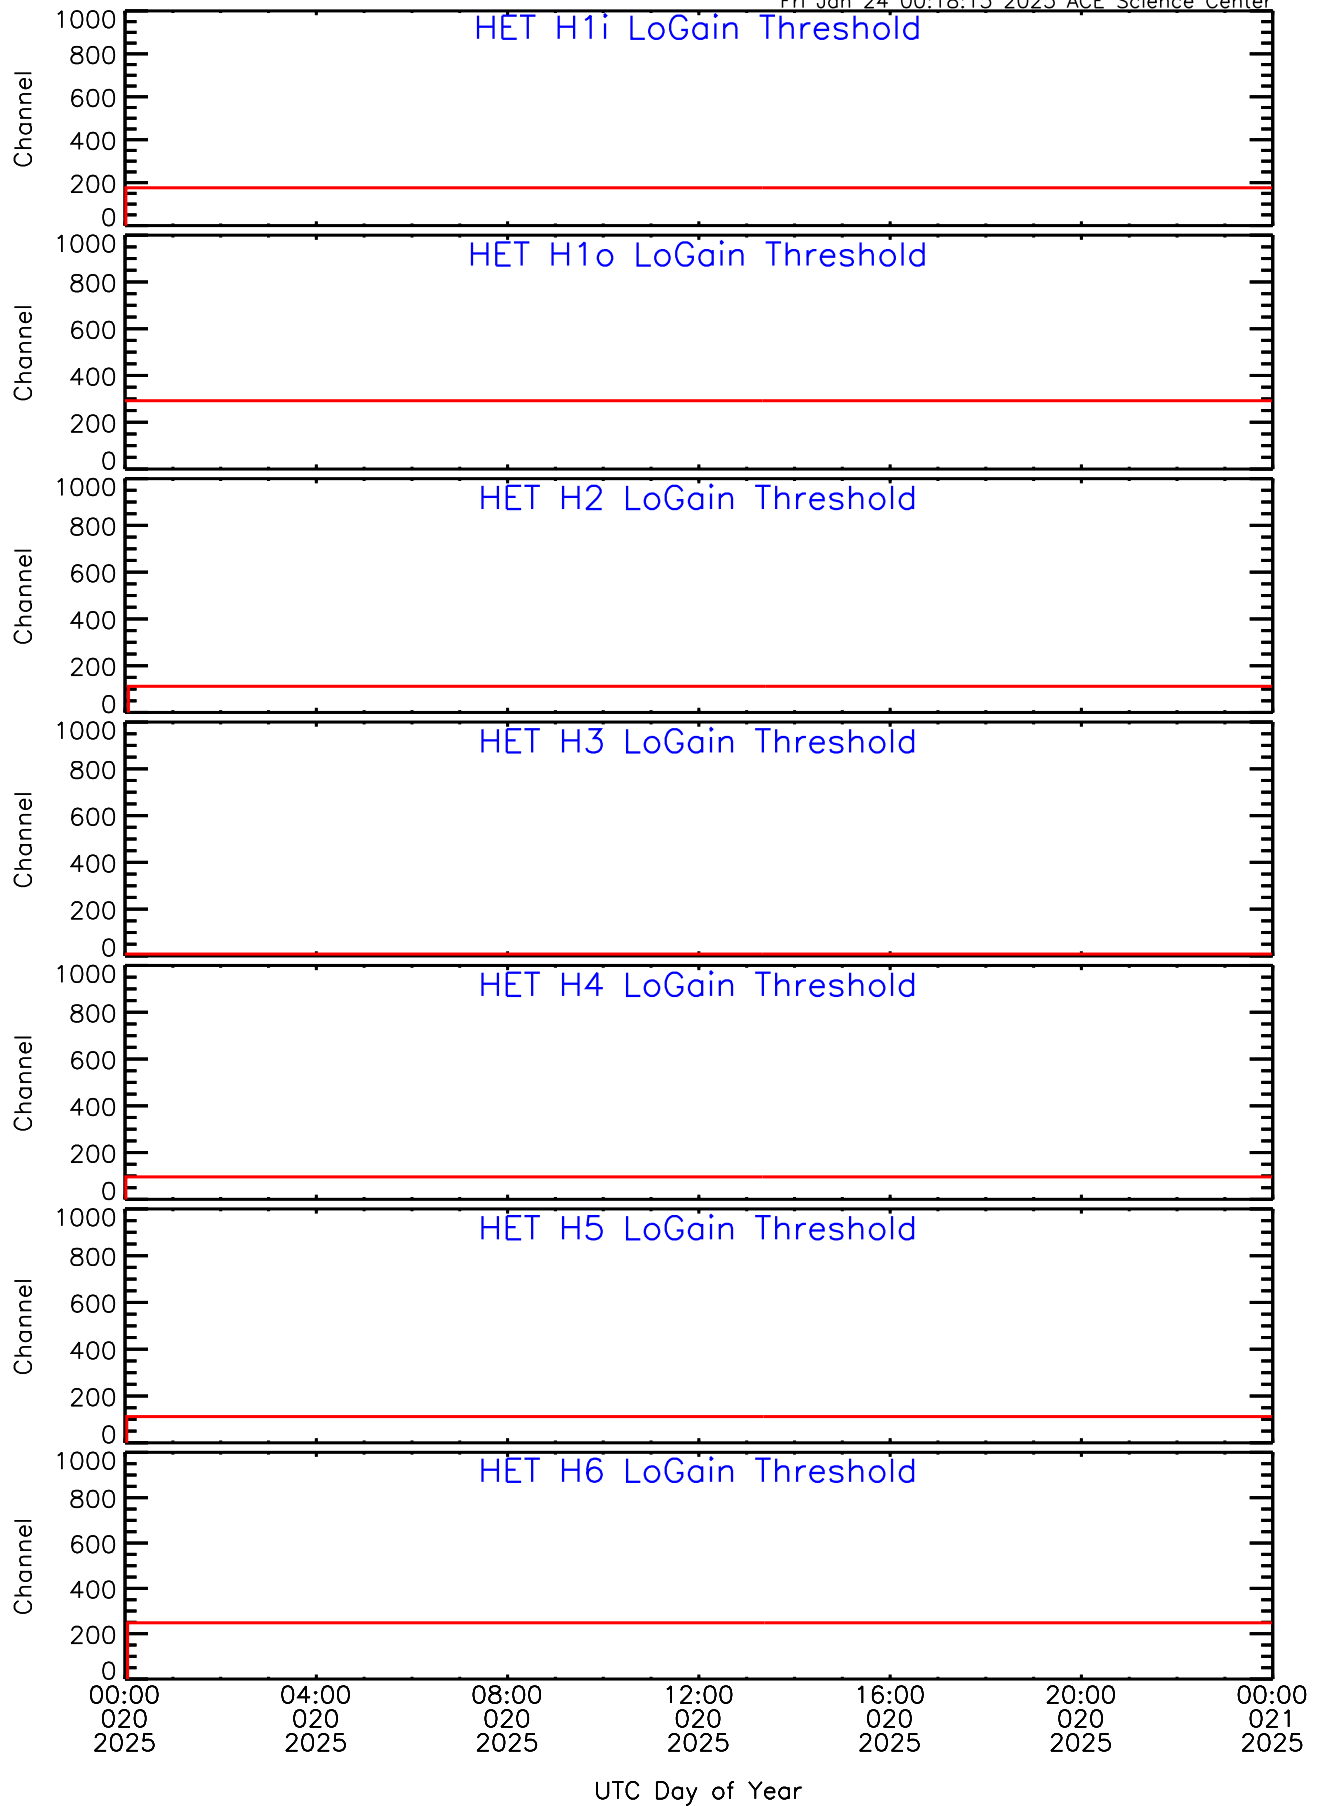

HET ahead Housekeeping Data for 2025-020

Fri Jan 24 00:18:15 2025 ACE Science Center