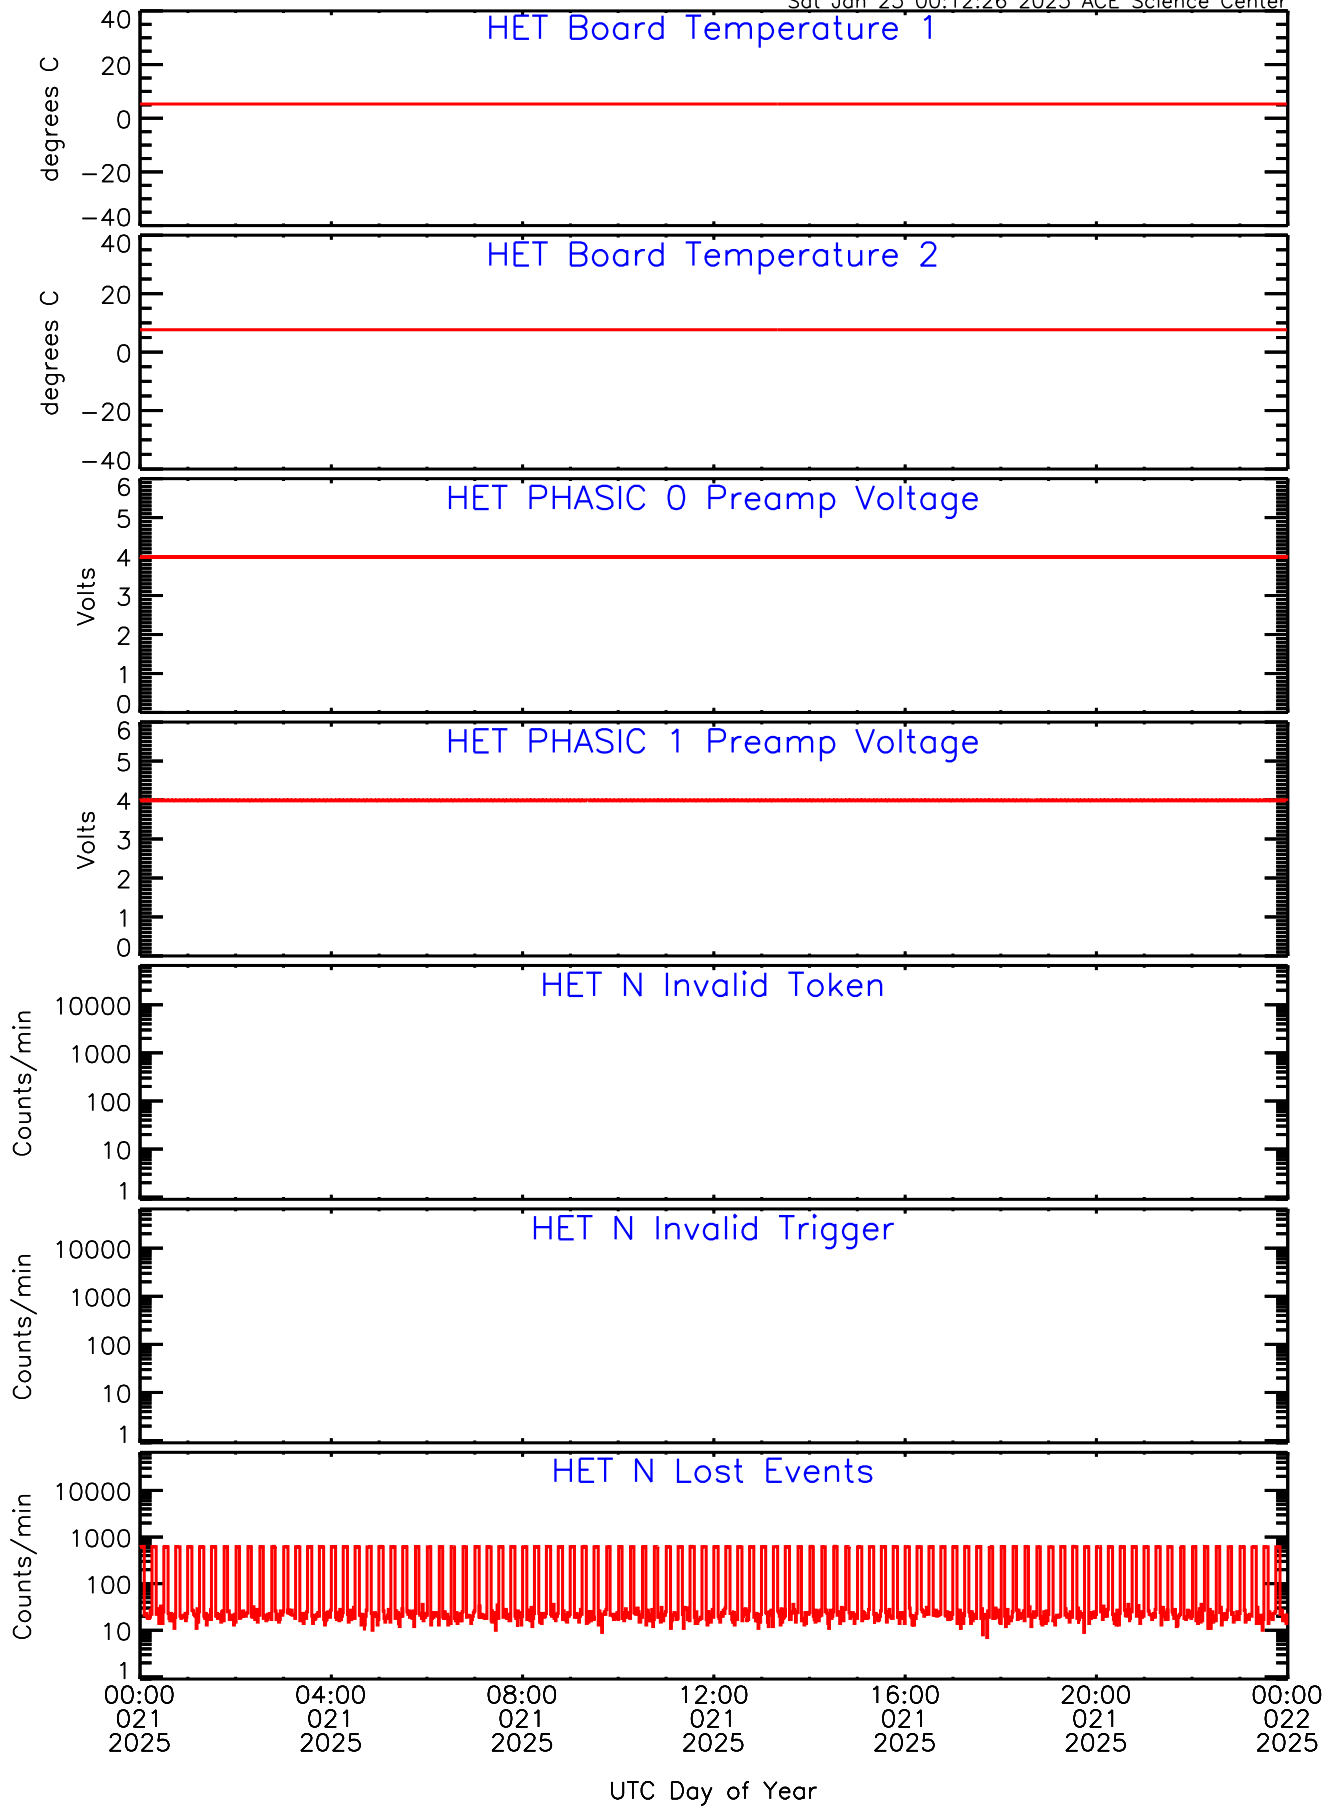

# HET ahead Housekeeping Data for 2025-021

Sat Jan 25 00:12:26 2025 ACE Science Center