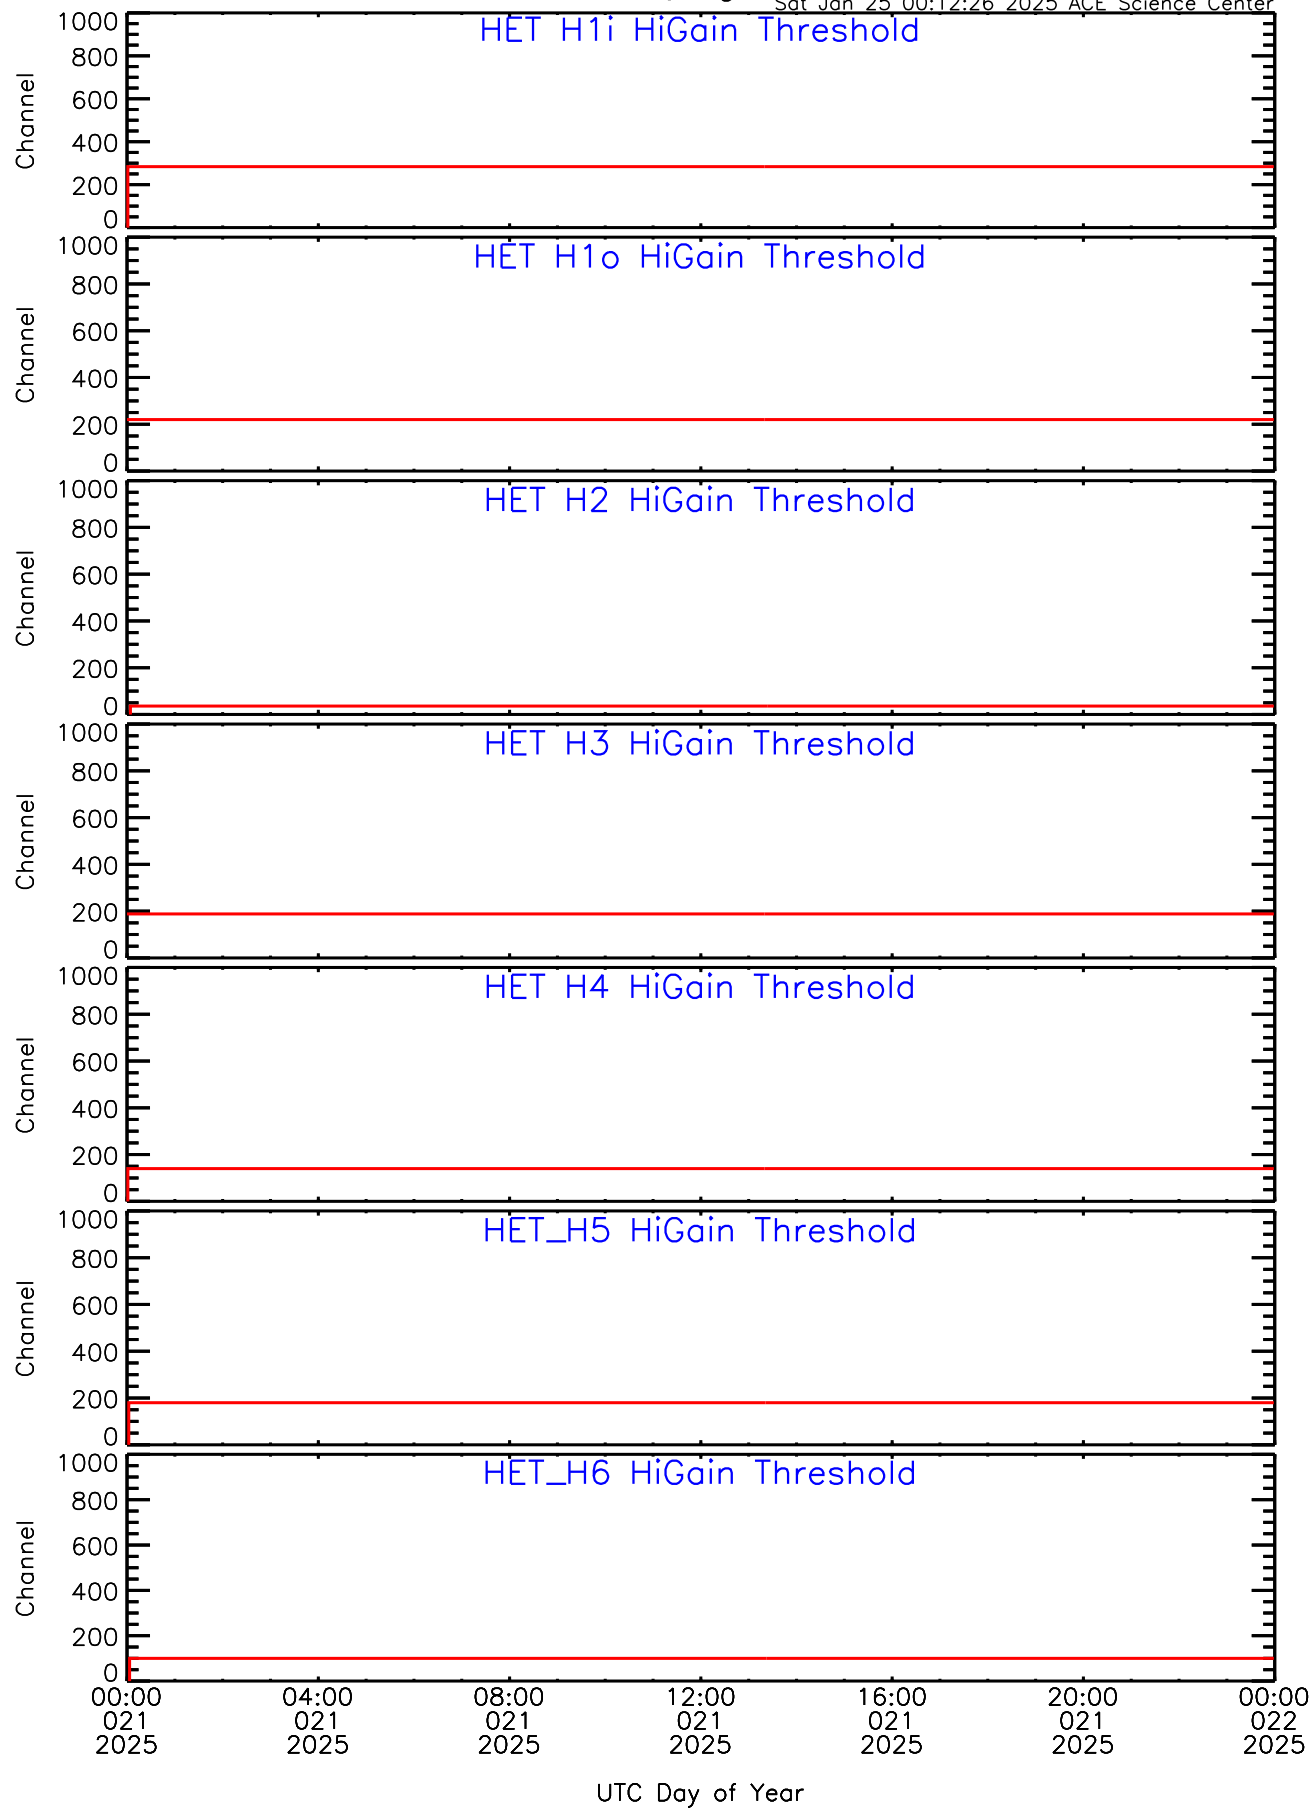

HET ahead Housekeeping Data for 2025-021

Sat Jan 25 00:12:26 2025 ACE Science Center