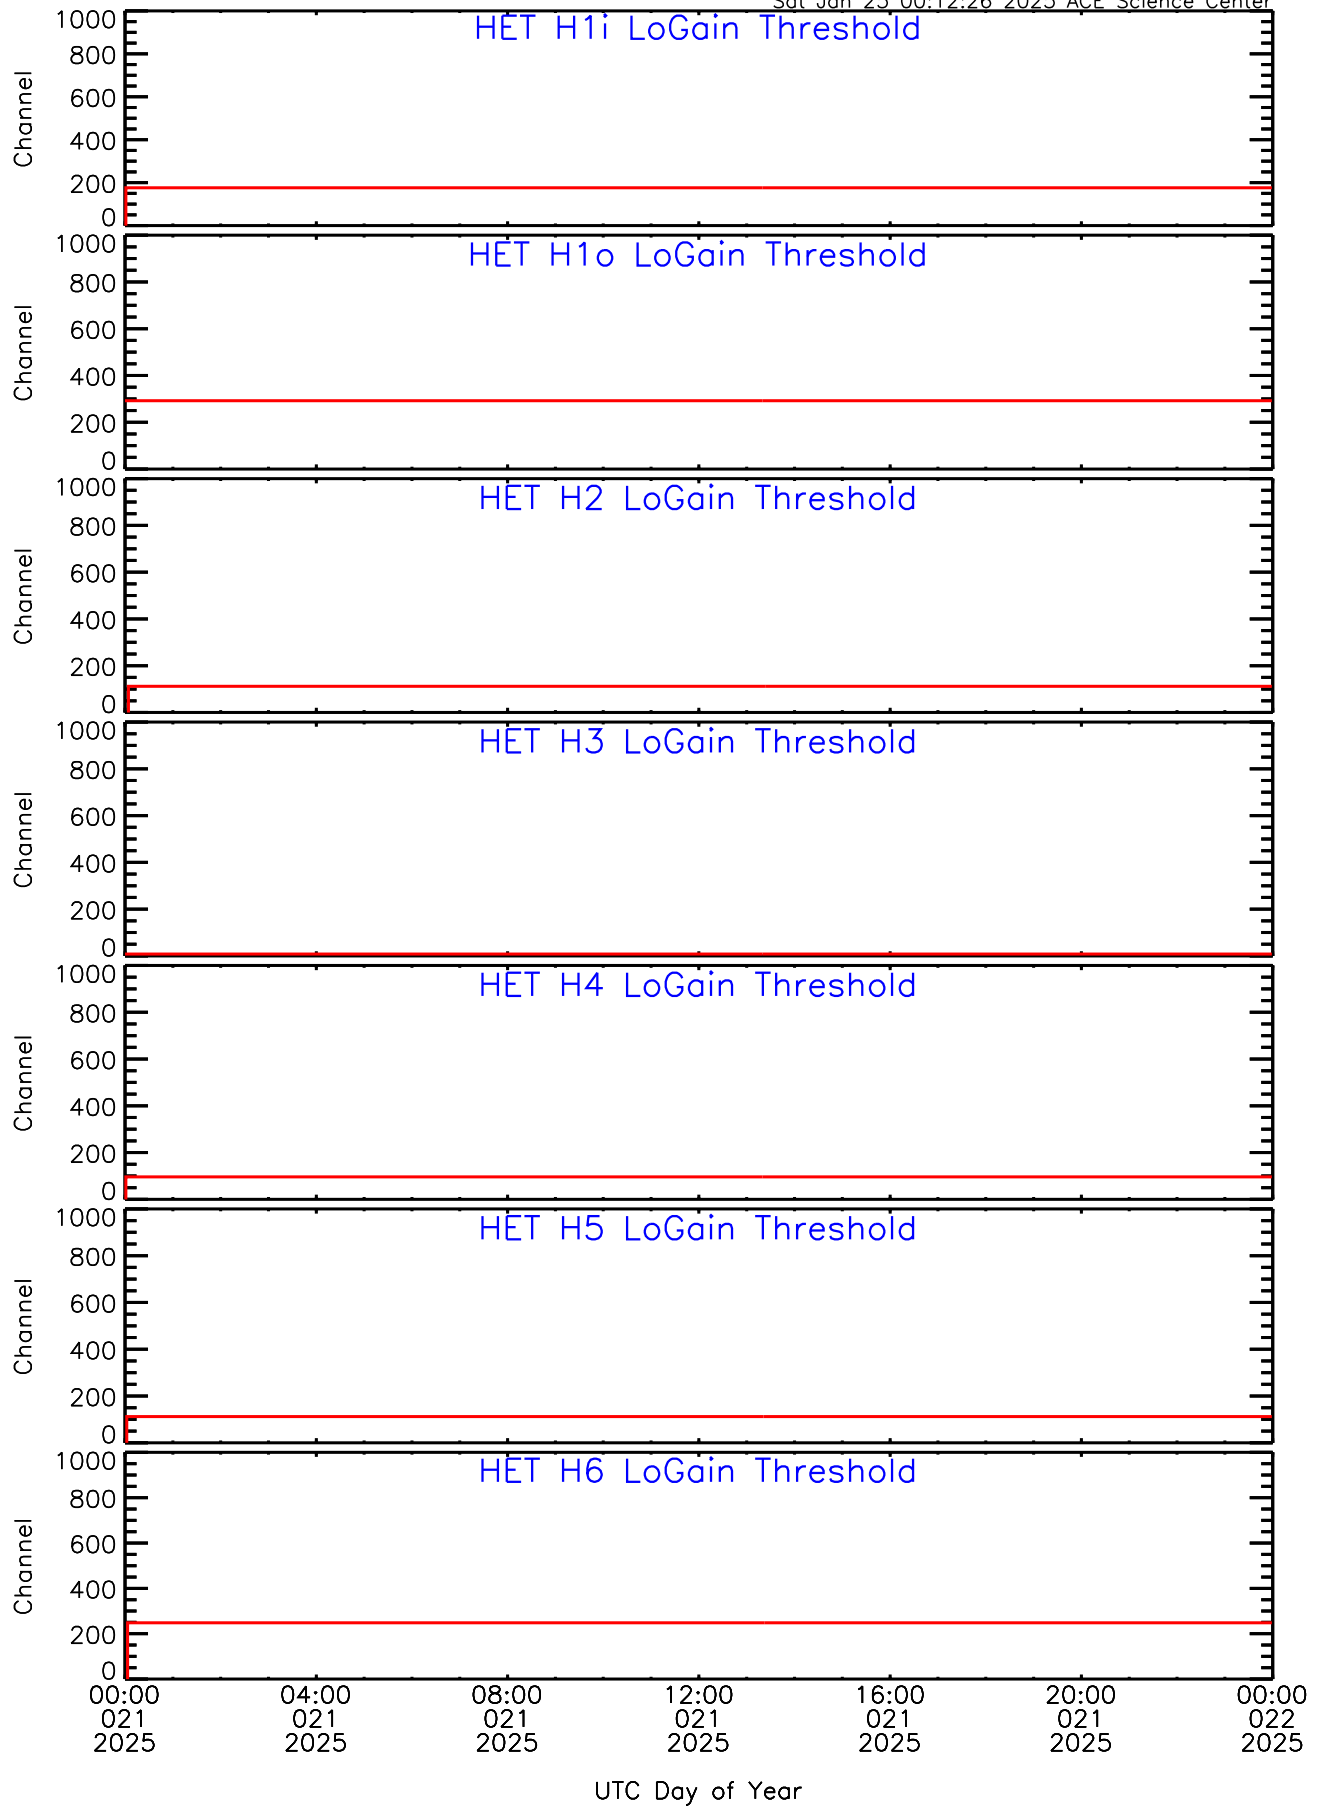

HET ahead Housekeeping Data for 2025-021

Sat Jan 25 00:12:26 2025 ACE Science Center