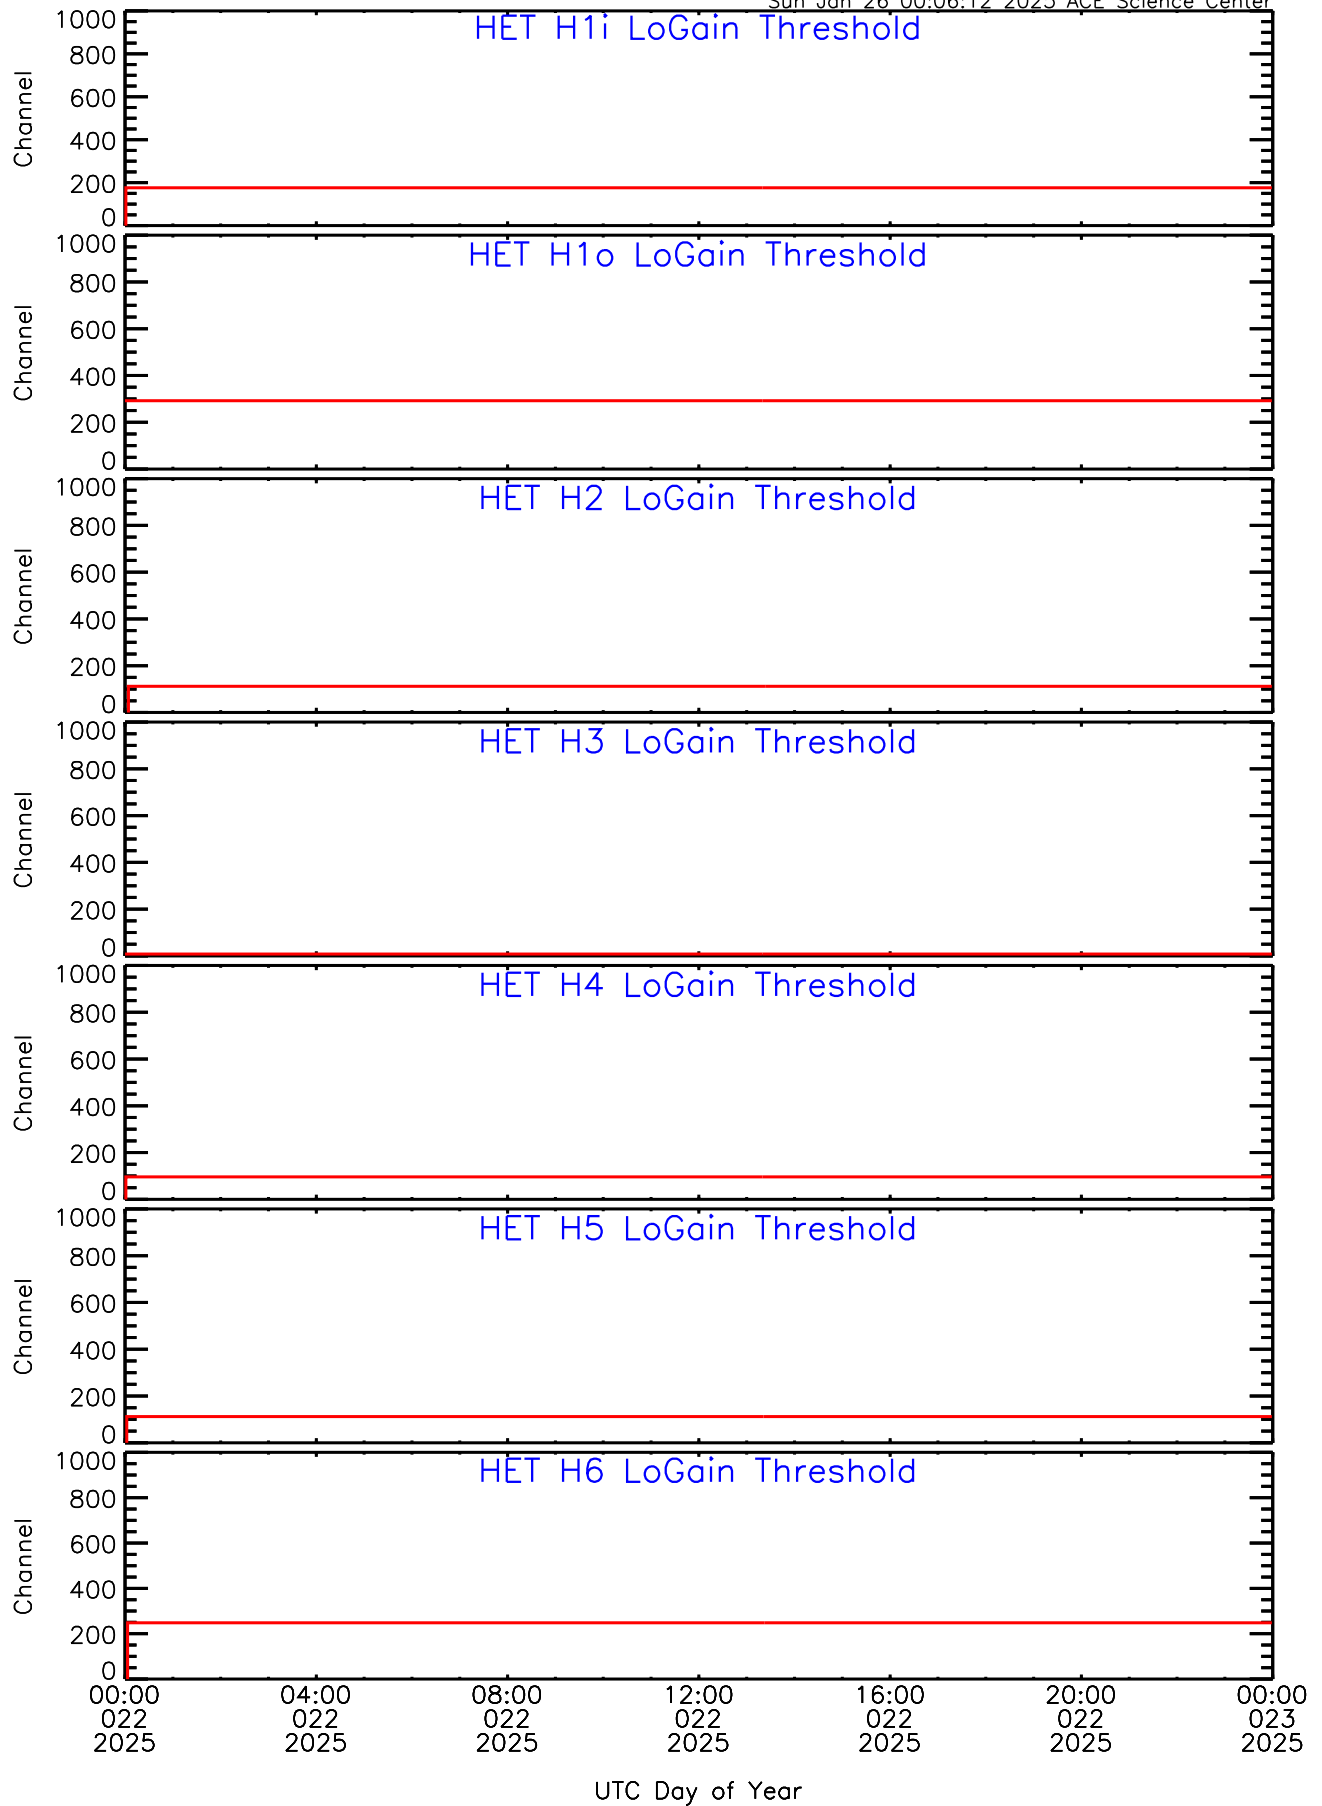

HET ahead Housekeeping Data for 2025-022

Sun Jan 26 00:06:12 2025 ACE Science Center

HET ahead Housekeeping Data for 2025-022

Sun Jan 26 00:06:12 2025 ACE Science Center

HET ahead Housekeeping Data for 2025-022

Sun Jan 26 00:06:12 2025 ACE Science Center

HET ahead Housekeeping Data for 2025-022

Sun Jan 26 00:06:12 2025 ACE Science Center