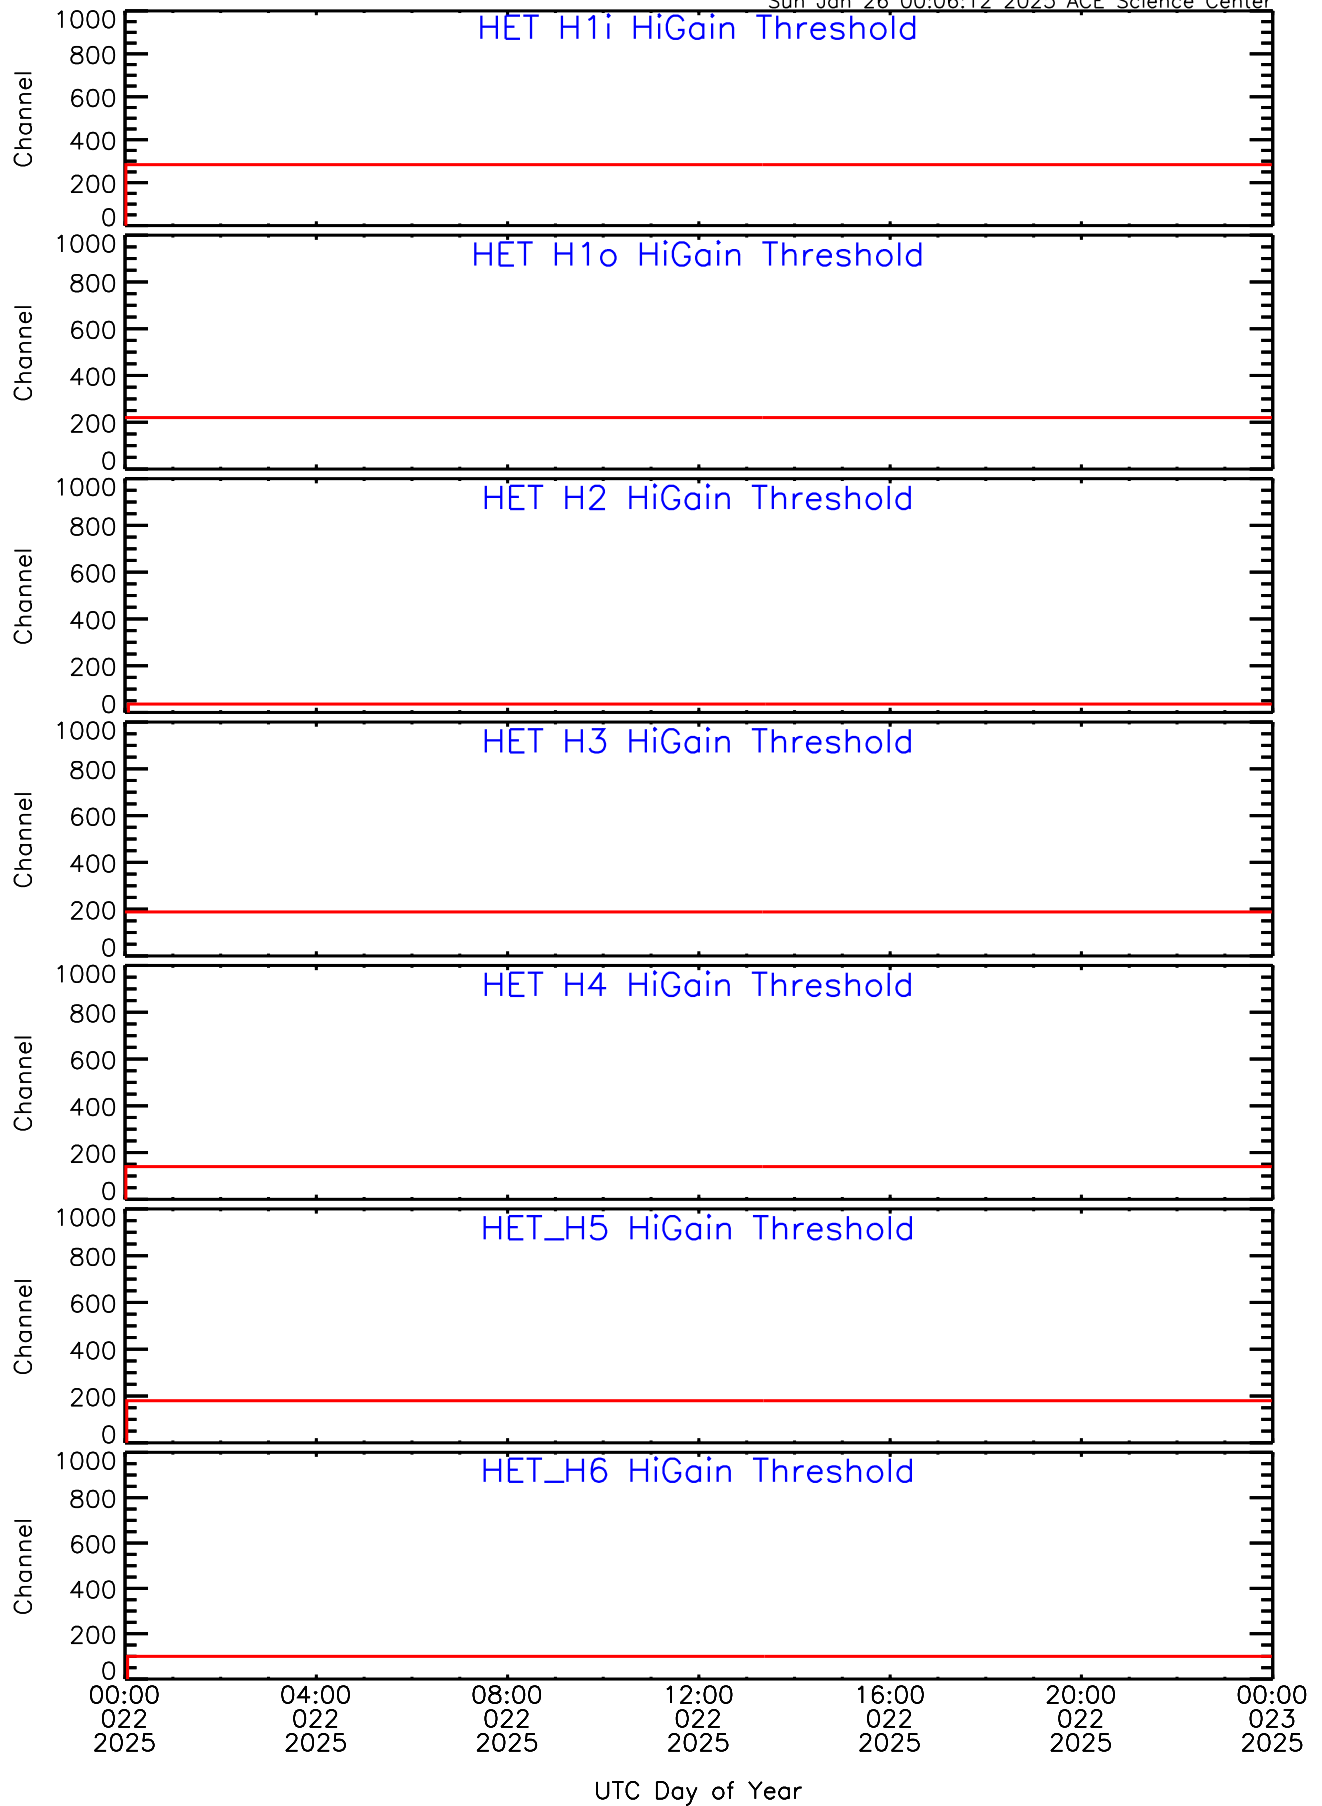

HET ahead Housekeeping Data for 2025-022

Sun Jan 26 00:06:12 2025 ACE Science Center

HET ahead Housekeeping Data for 2025-022

Sun Jan 26 00:06:12 2025 ACE Science Center

HET ahead Housekeeping Data for 2025-022

Sun Jan 26 00:06:12 2025 ACE Science Center

HET ahead Housekeeping Data for 2025-022

Sun Jan 26 00:06:12 2025 ACE Science Center