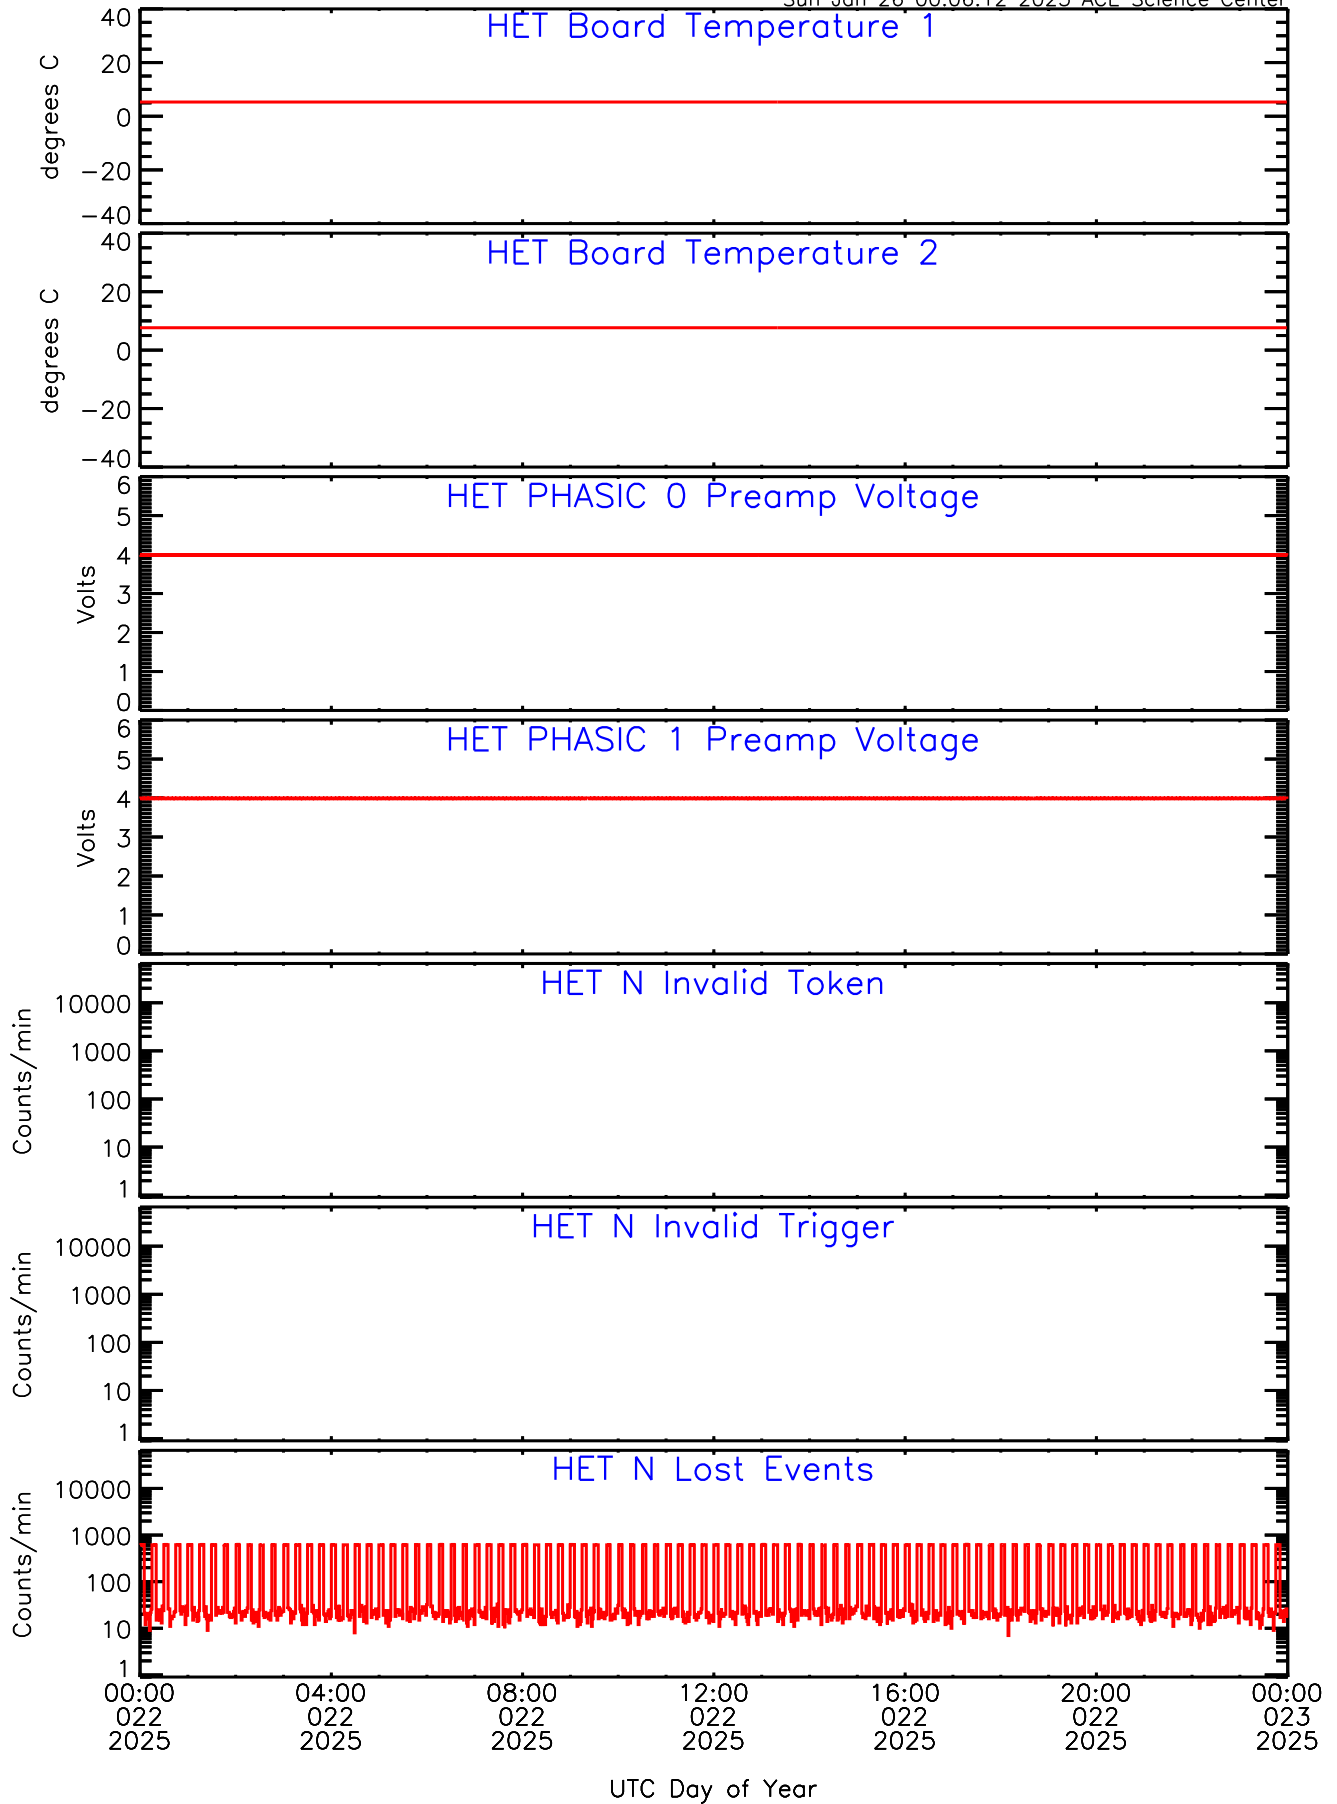

HET ahead Housekeeping Data for 2025-022

Sun Jan 26 00:06:12 2025 ACE Science Center

HET ahead Housekeeping Data for 2025-022

Sun Jan 26 00:06:12 2025 ACE Science Center

HET ahead Housekeeping Data for 2025-022