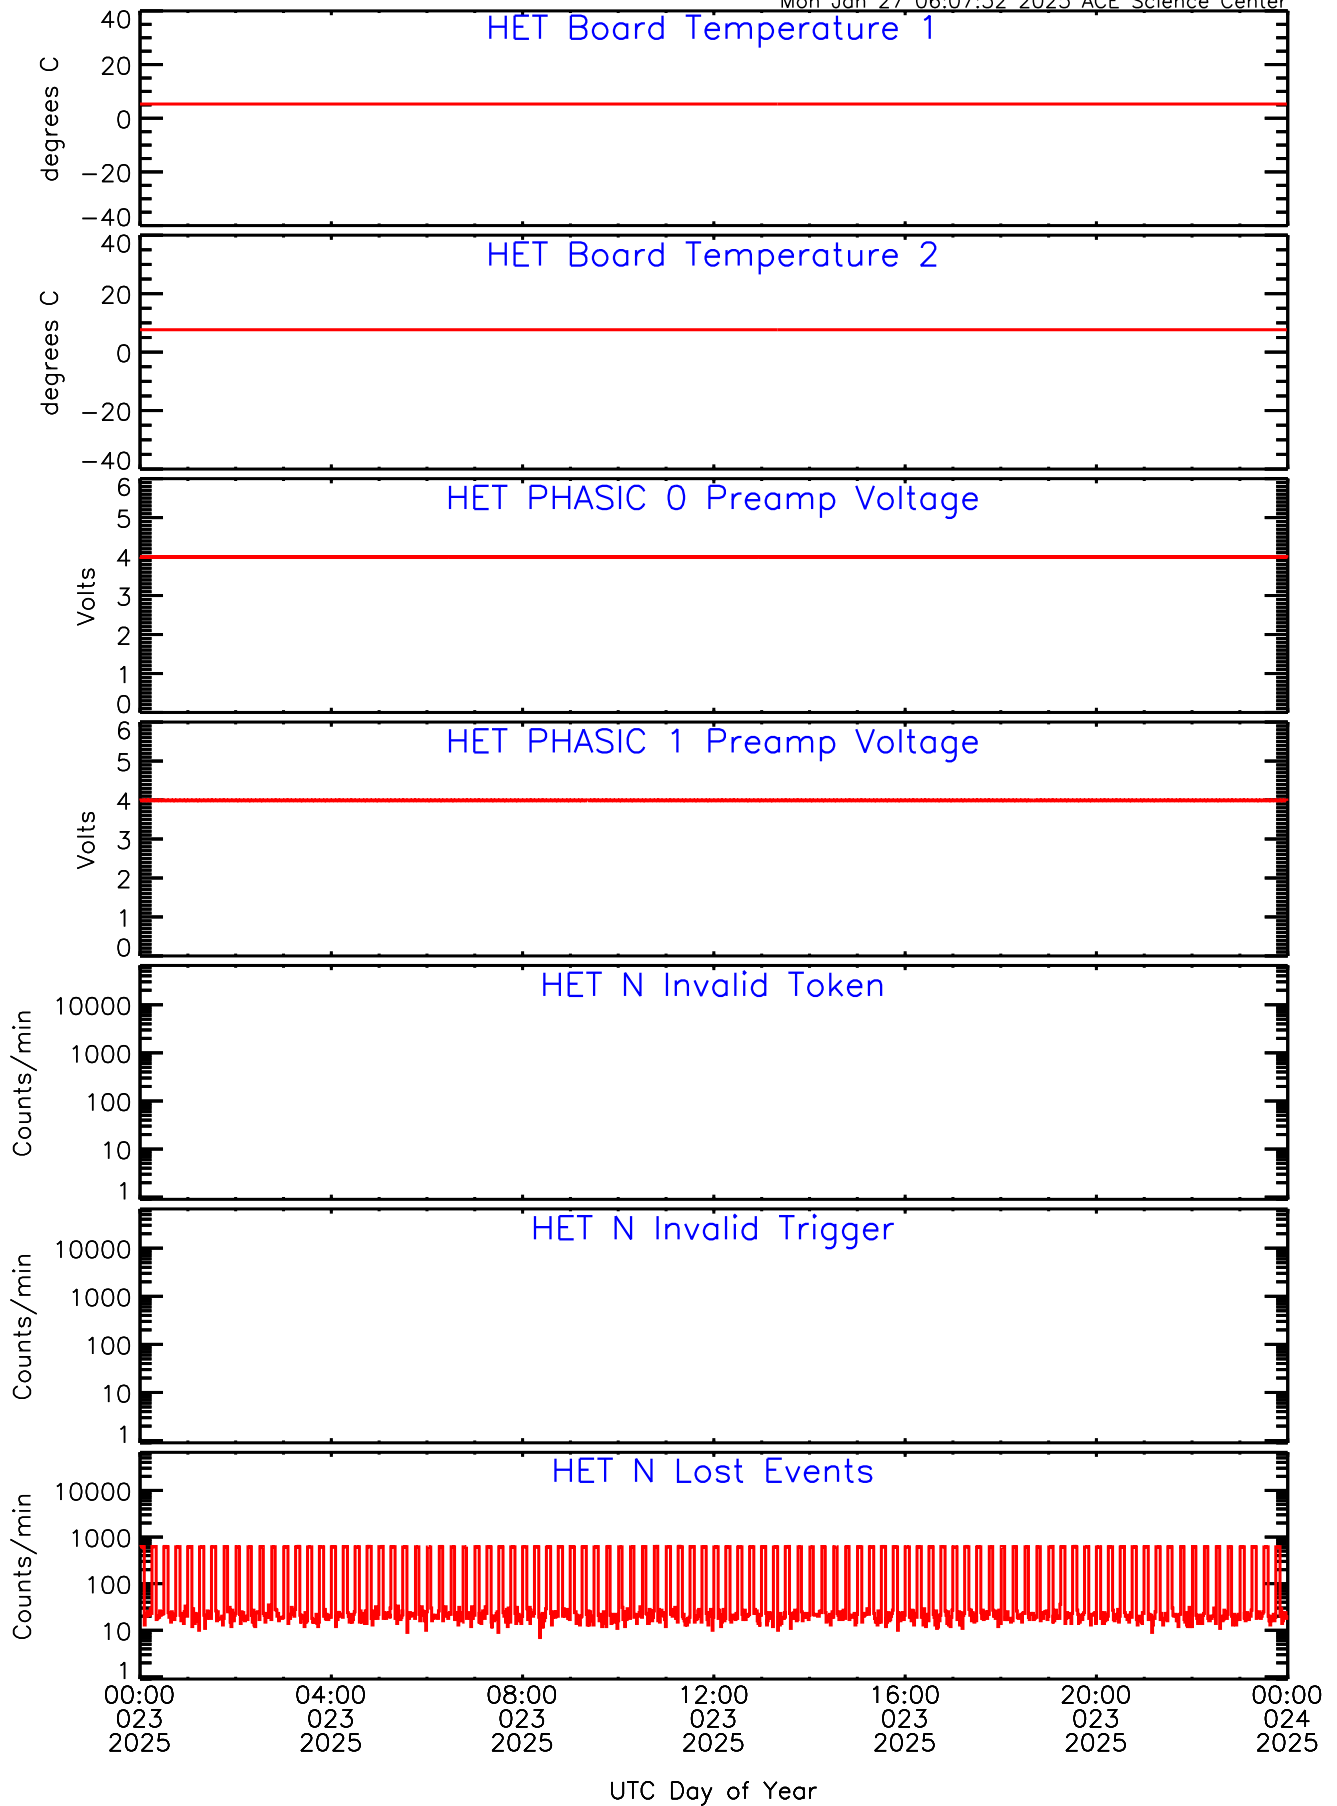

HET ahead Housekeeping Data for 2025-023

Mon Jan 27 06:07:32 2025 ACE Science Center

HET ahead Housekeeping Data for 2025-023

Mon Jan 27 06:07:32 2025 ACE Science Center

HET ahead Housekeeping Data for 2025-023