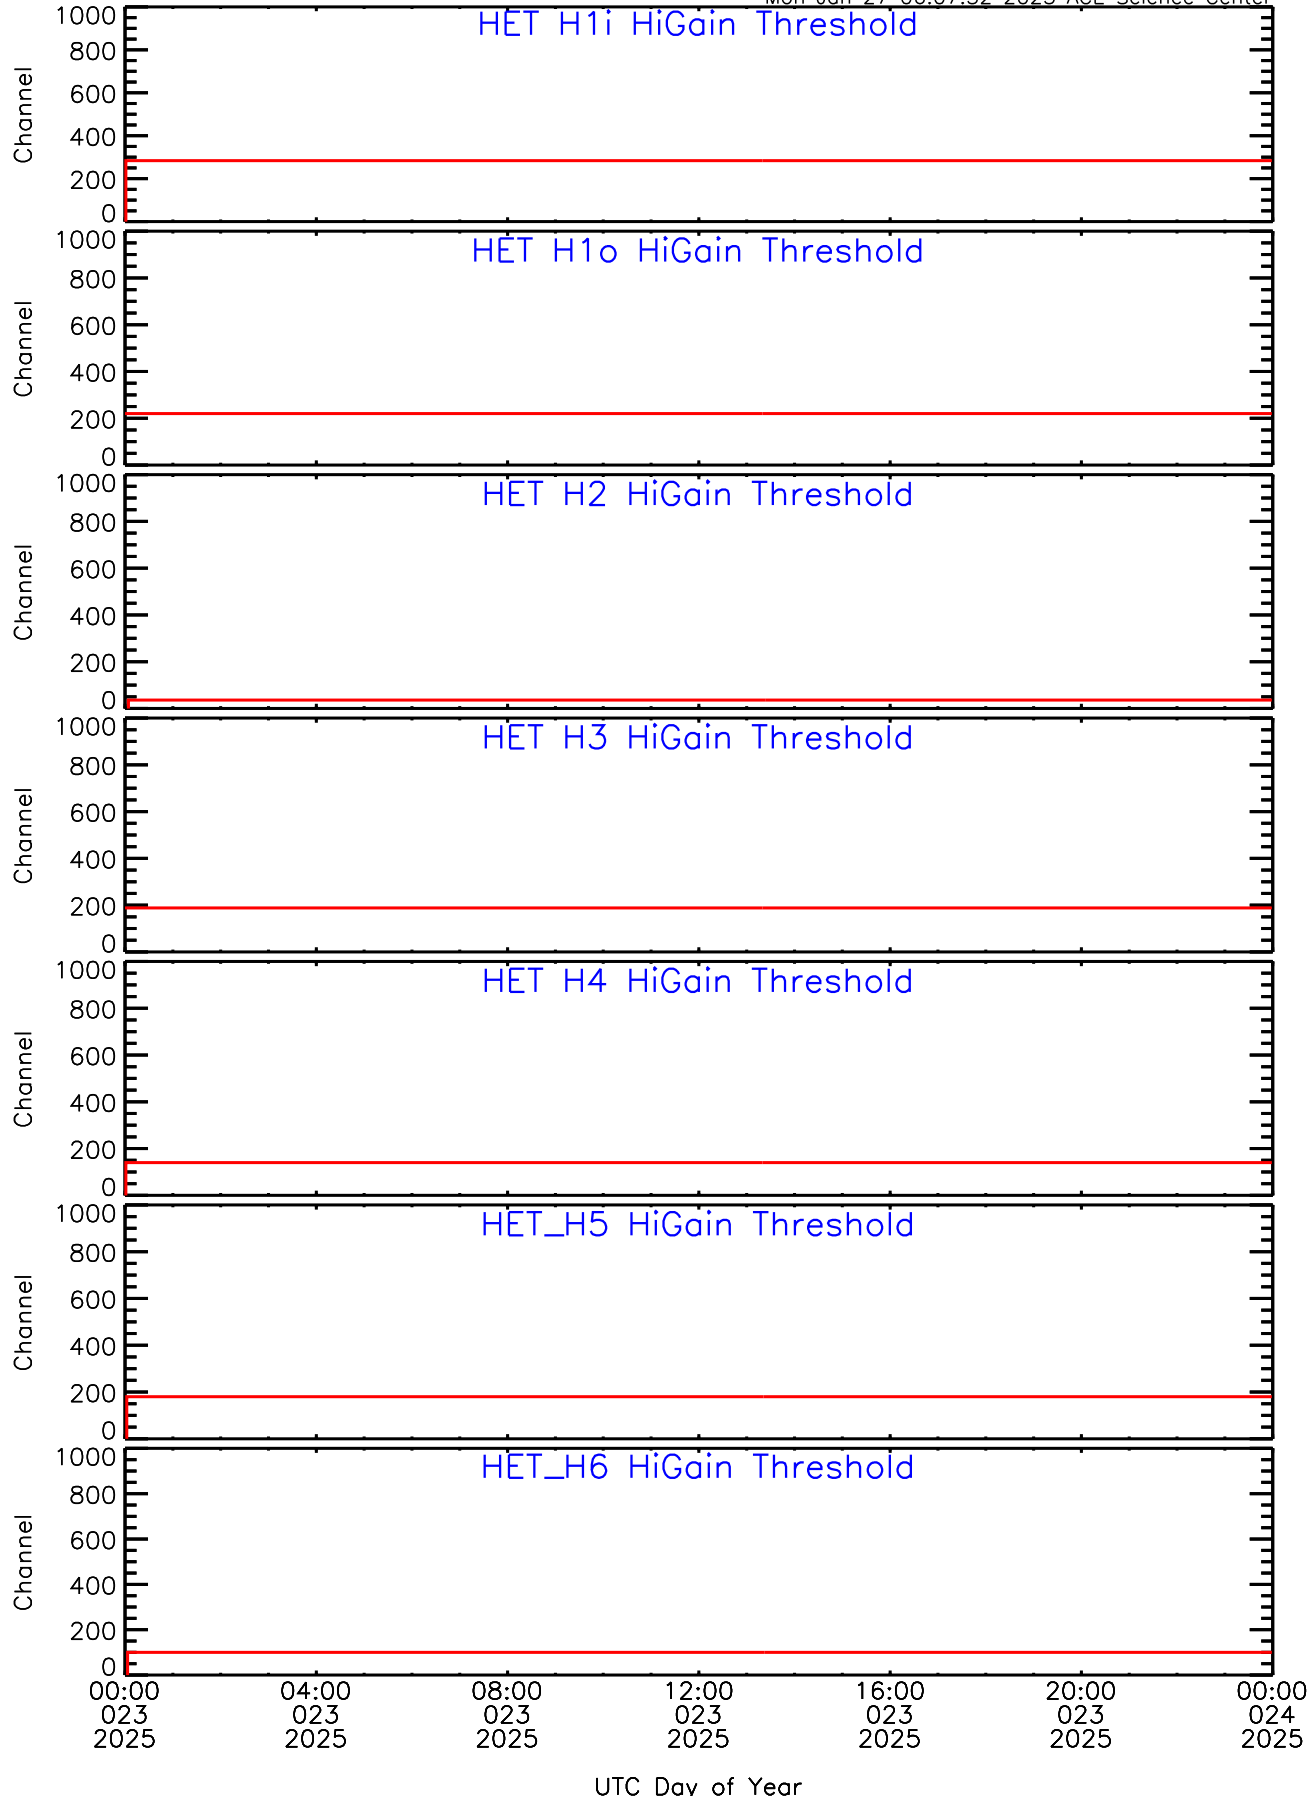

HET ahead Housekeeping Data for 2025-023

Mon Jan 27 06:07:32 2025 ACE Science Center

HET ahead Housekeeping Data for 2025-023

Mon Jan 27 06:07:32 2025 ACE Science Center

HET ahead Housekeeping Data for 2025-023

Mon Jan 27 06:07:32 2025 ACE Science Center

HET ahead Housekeeping Data for 2025-023

Mon Jan 27 06:07:32 2025 ACE Science Center