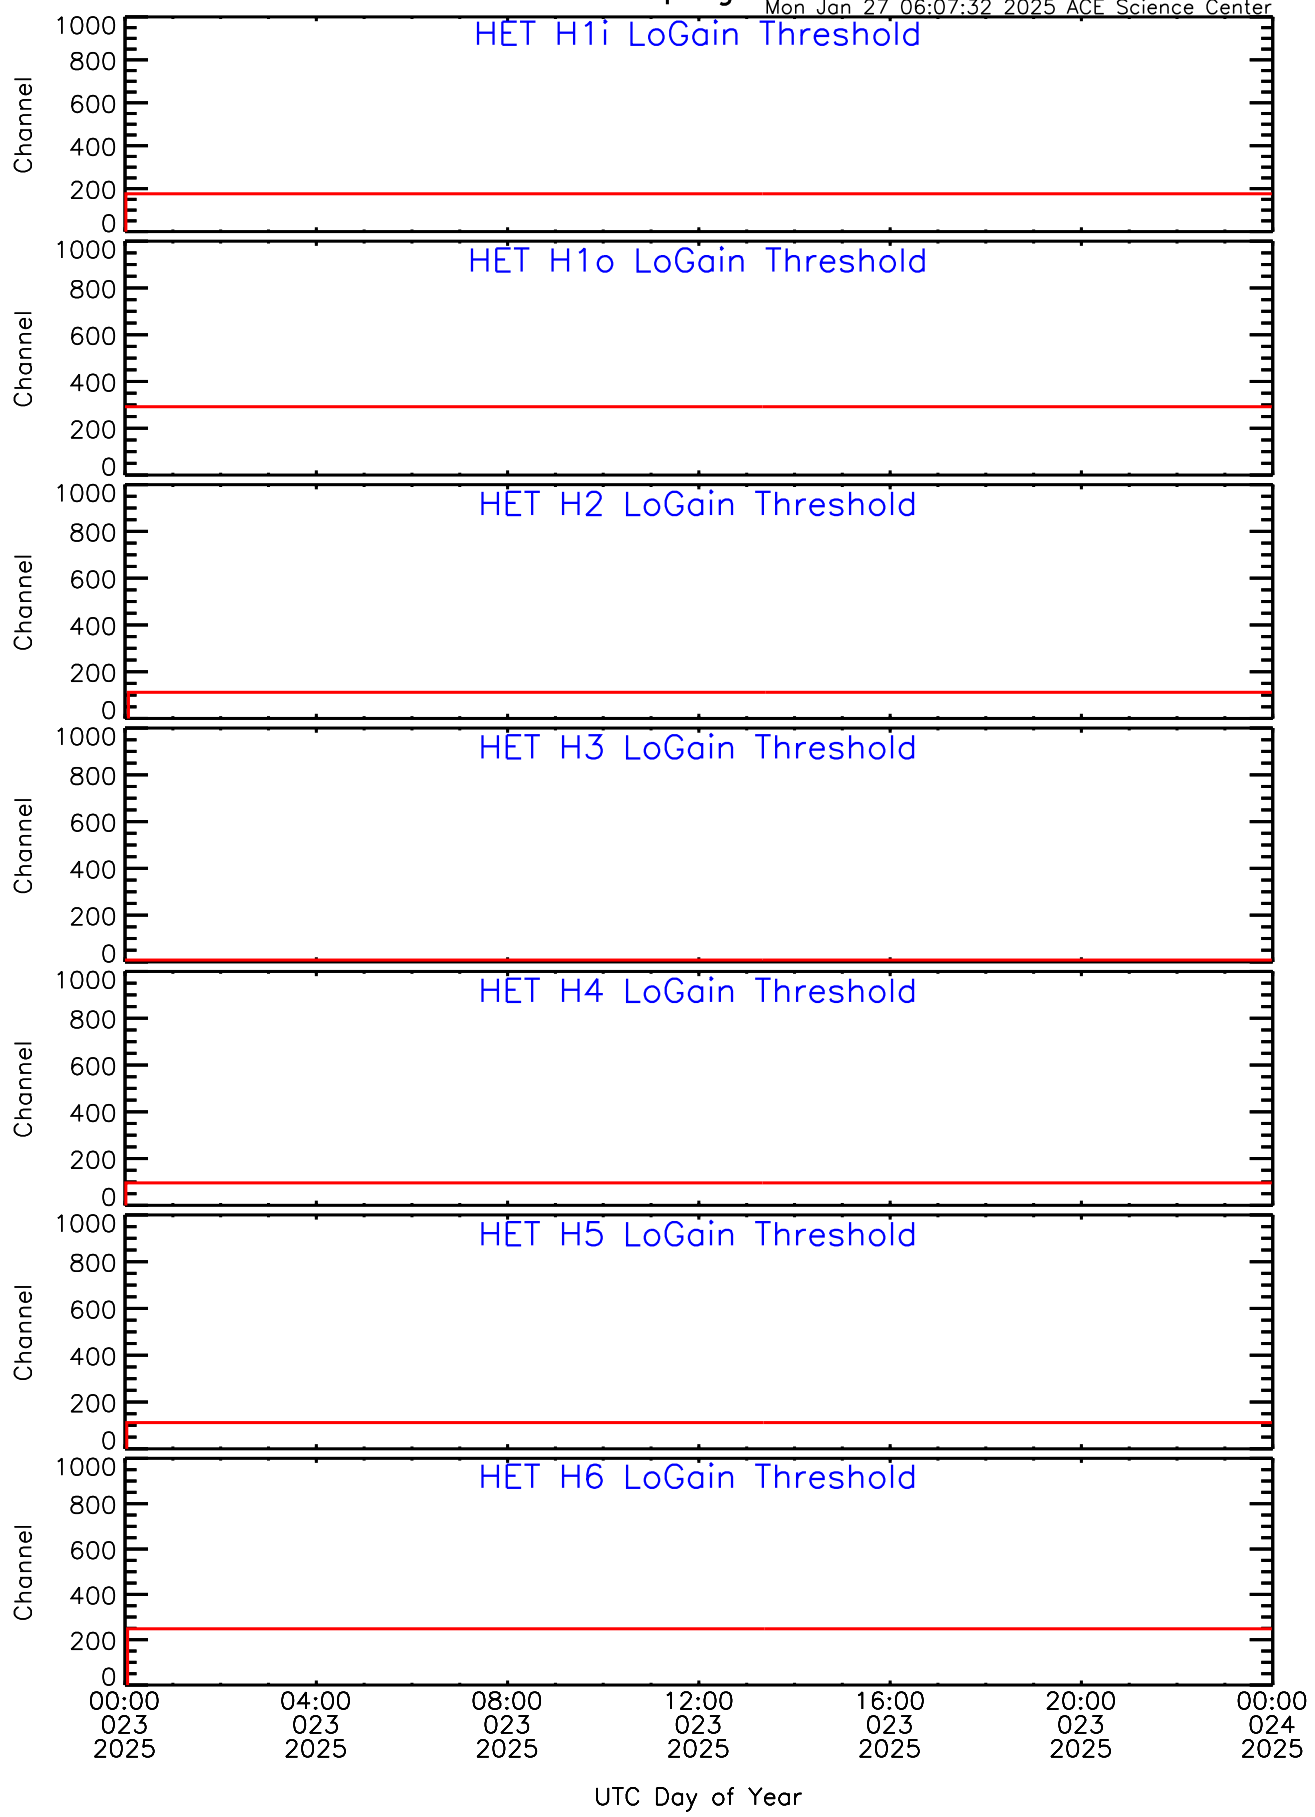

HET ahead Housekeeping Data for 2025-023

Mon Jan 27 06:07:32 2025 ACE Science Center

HET ahead Housekeeping Data for 2025-023

Mon Jan 27 06:07:32 2025 ACE Science Center

HET ahead Housekeeping Data for 2025-023

Mon Jan 27 06:07:32 2025 ACE Science Center

HET ahead Housekeeping Data for 2025-023

Mon Jan 27 06:07:32 2025 ACE Science Center