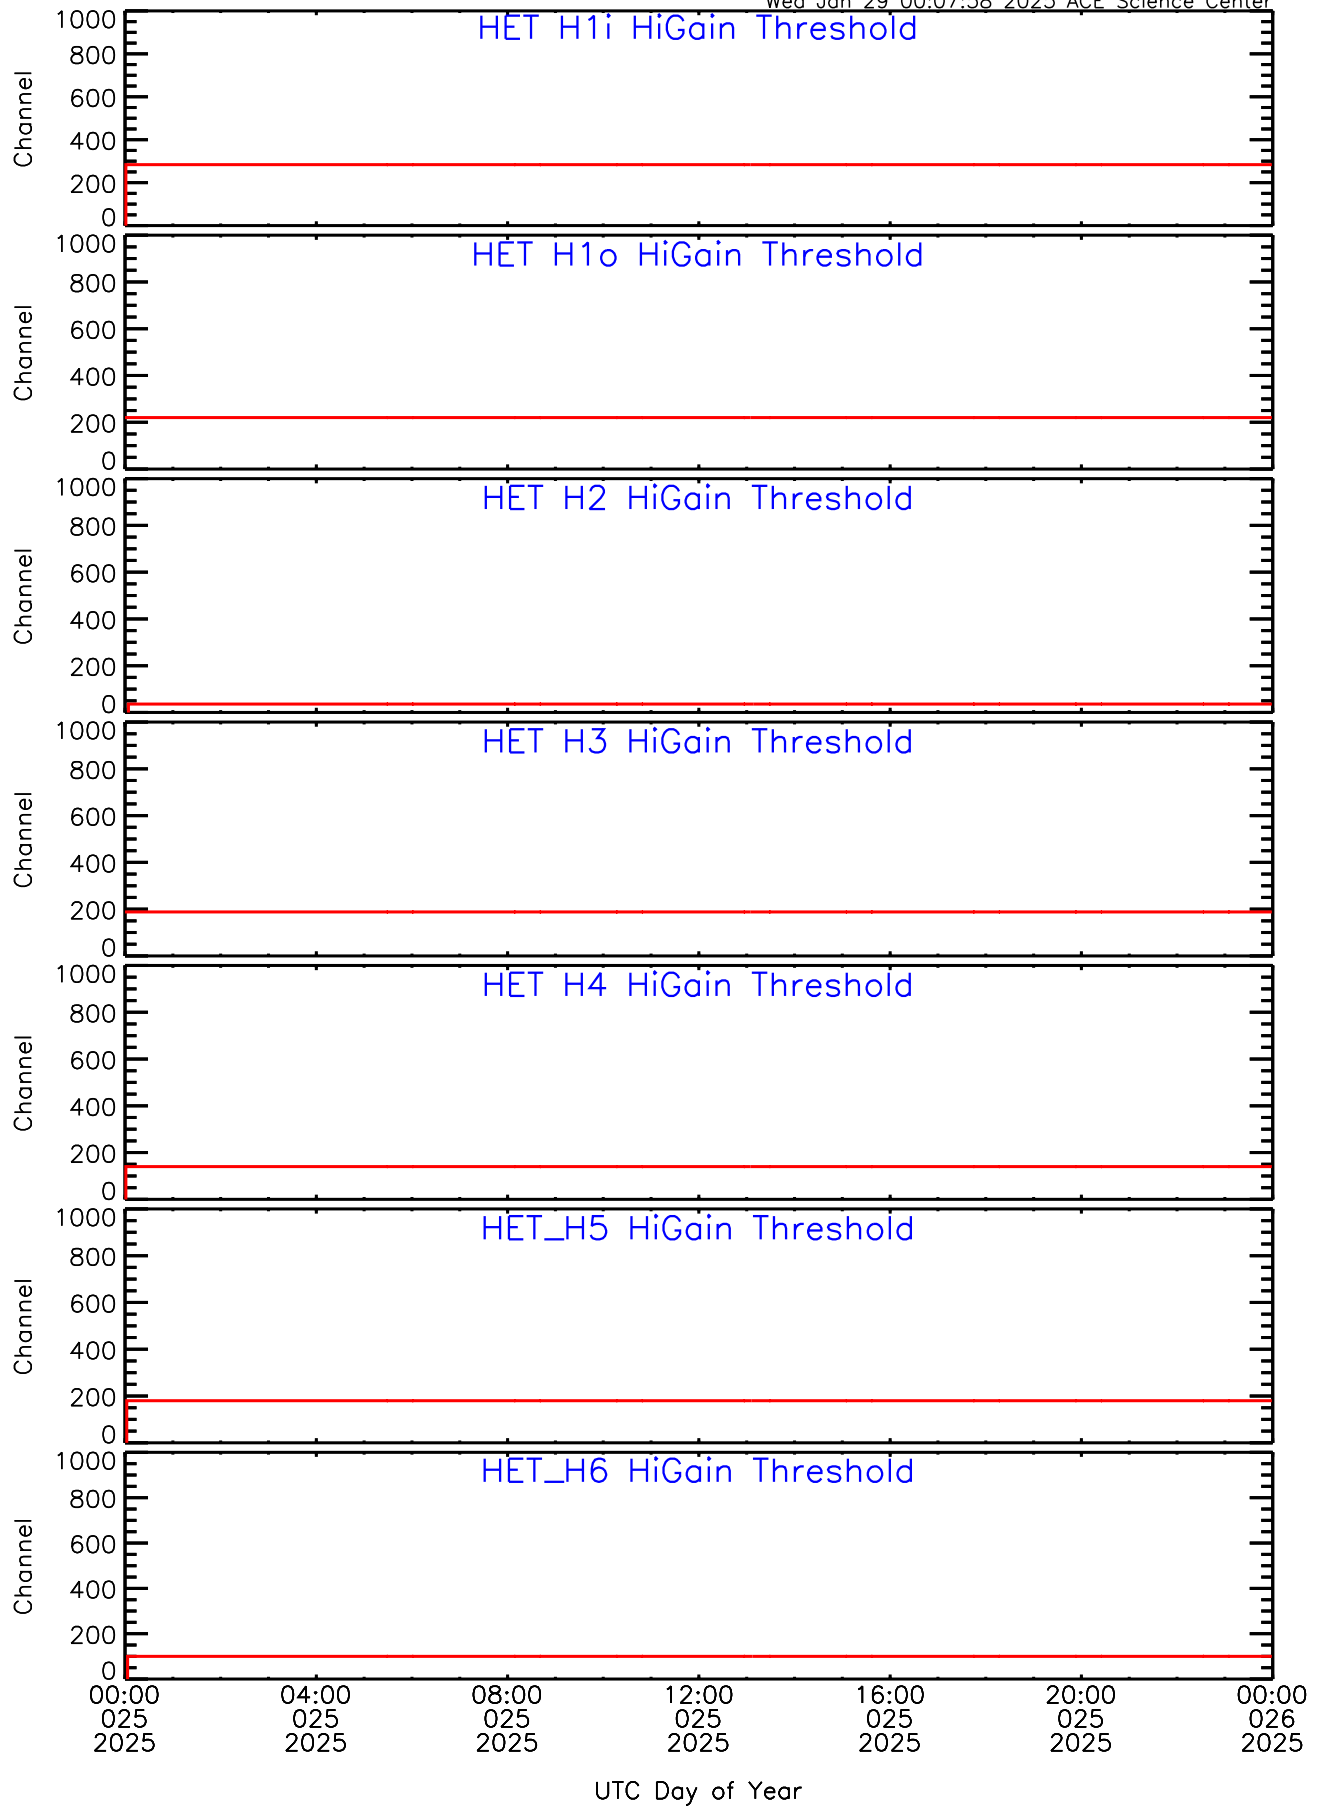

HET ahead Housekeeping Data for 2025-025

Wed Jan 29 00:07:58 2025 ACE Science Center