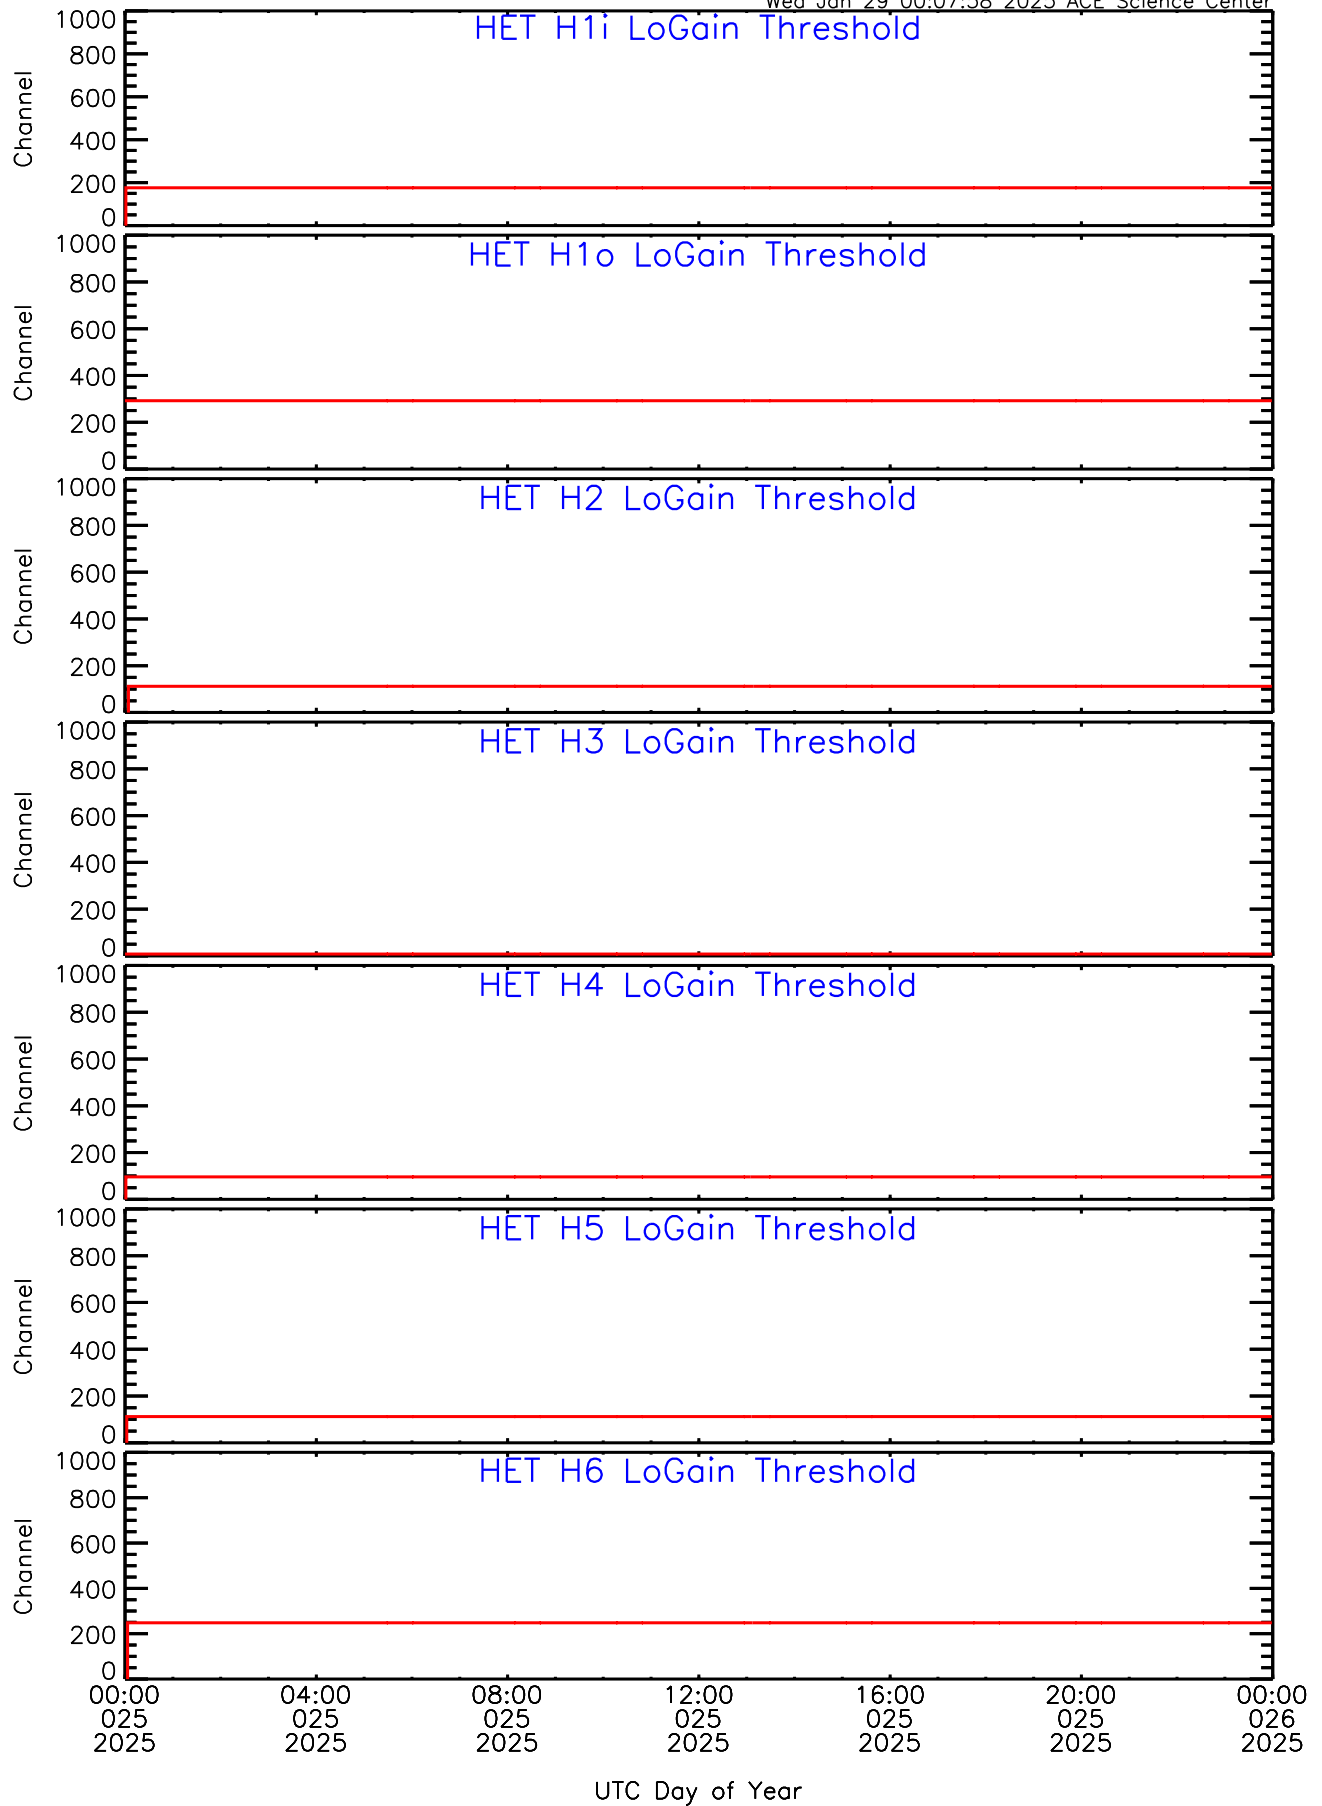

HET ahead Housekeeping Data for 2025-025

Wed Jan 29 00:07:58 2025 ACE Science Center