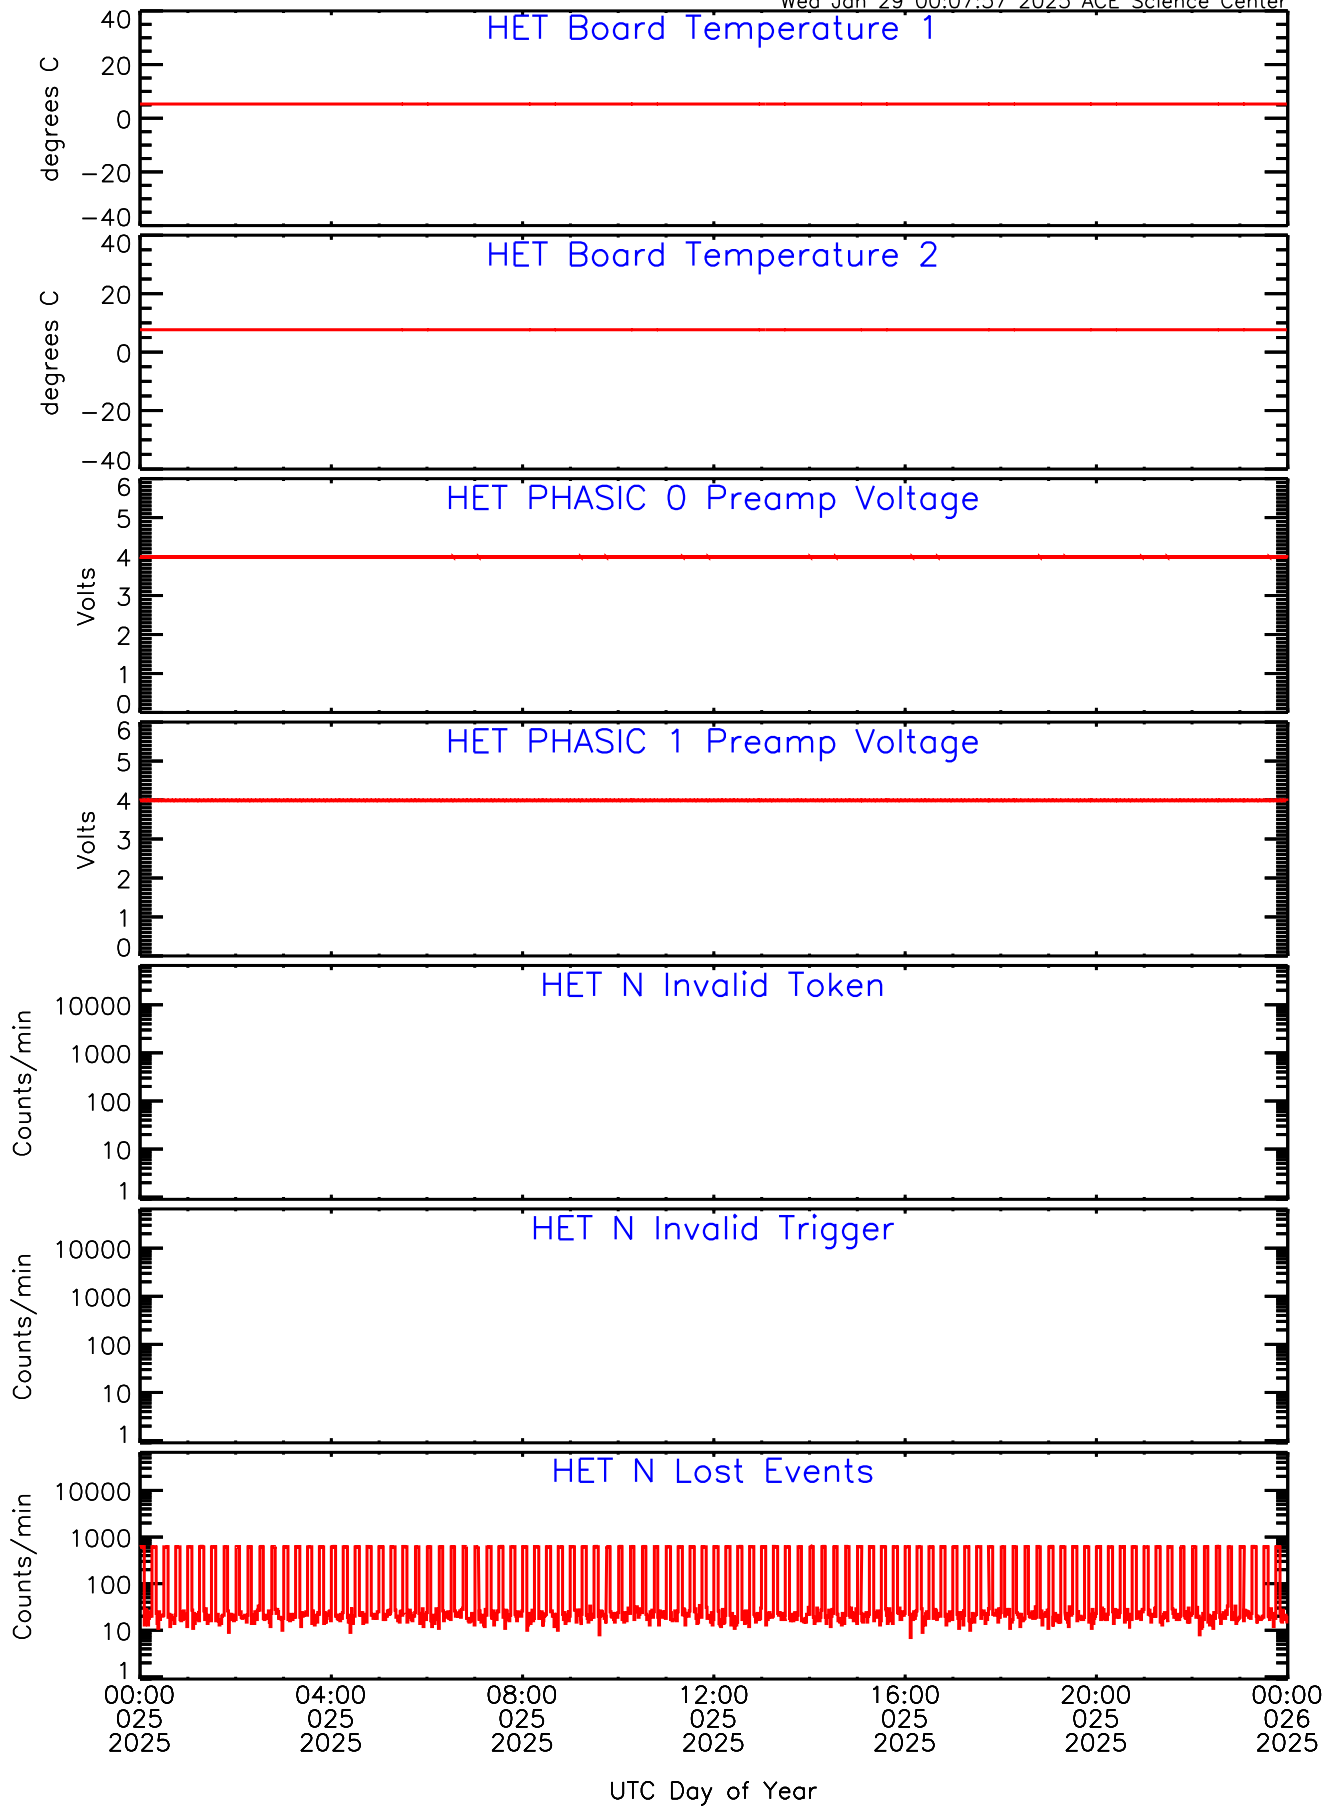

# HET ahead Housekeeping Data for 2025-025

Wed Jan 29 00:07:57 2025 ACE Science Center